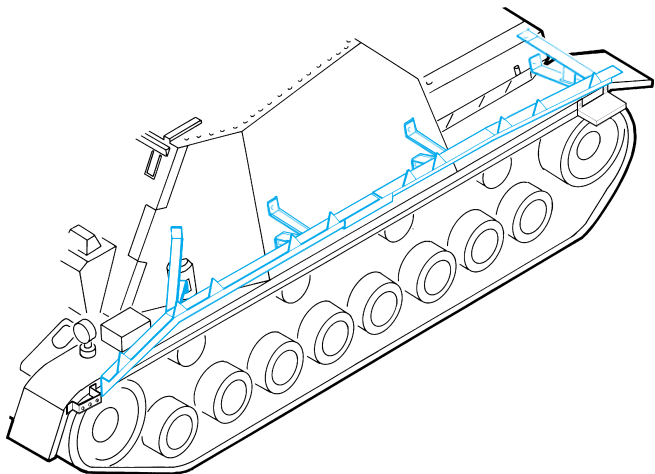

Sd.Kfz 166 Brummbar *Schurzen*

eduard

1/35 scale detail set for 35077 TAMIYA kit • sada detailů pro model 35 077 TAMIYA 1/35

35 429

-  SYMETRICAL ASSEMBLY
SYMETRICKÁ MONTÁ
-  REMOVE
ODSTRANIT
-  BEND
OHNOUT
-  REPLACE
NAHRADIT
-  GRIND
OBROUSIT
-  OPTION
VOLBA

 ORIGINAL KIT PARTS
PŮVODNÍ DÍLY STAVEBNICE

 PHOTO-ETCHED PARTS
LEPTANÉ DÍLY

 PARTS TO BE REMOVED
DÍLY K ODSTRANĚNÍ

 FILL
TMELIT

REFERENCES:

ACHTUNG PANZER #4 / 1994

16+18+22+19+23 (R) D6

16 18 22 19 23