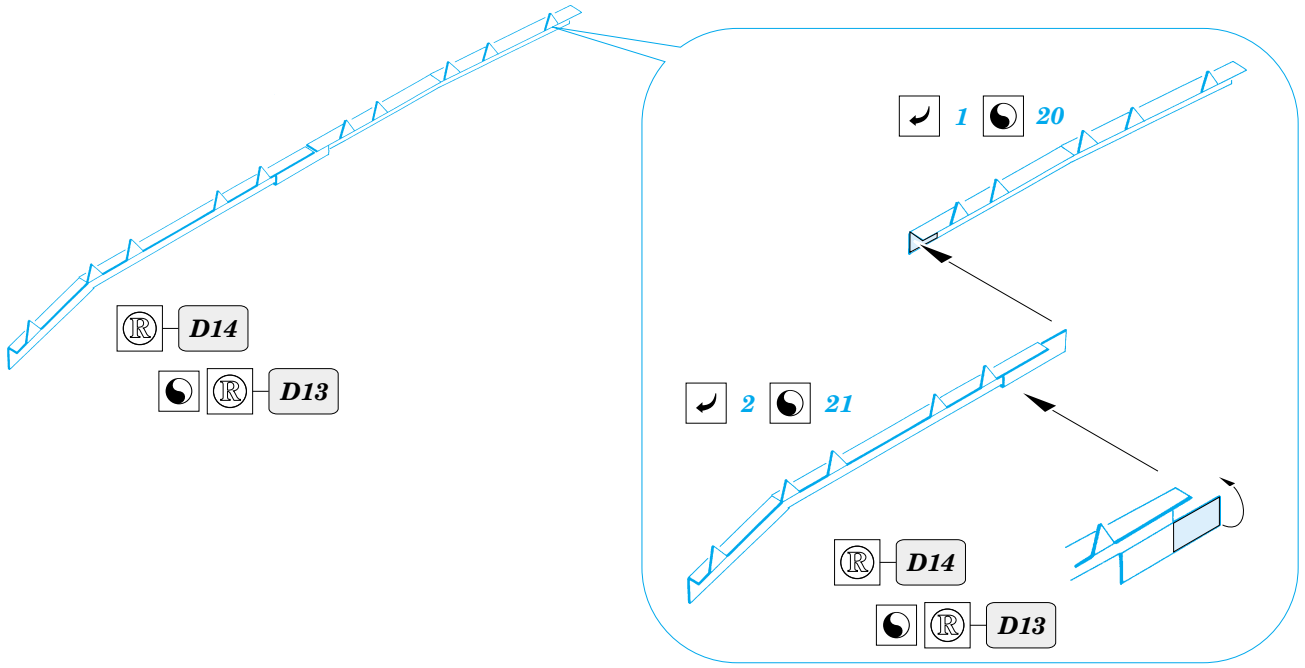

 ORIGINAL KIT PARTS
PŮVODNÍ DÍLY STAVEBNICE

 PHOTO-ETCHED PARTS
LEPTANÉ DÍLY

 PARTS TO BE REMOVED
DÍLY K ODSTRANĚNÍ

 FILL
TMELIT

REFERENCES:

ACHTUNG PANZER #4 / 1994

16+18+22+19+23 (R) D6

16 18 22 19 23

10+6+22+5+24 (R) D7

10 6 22 5 24