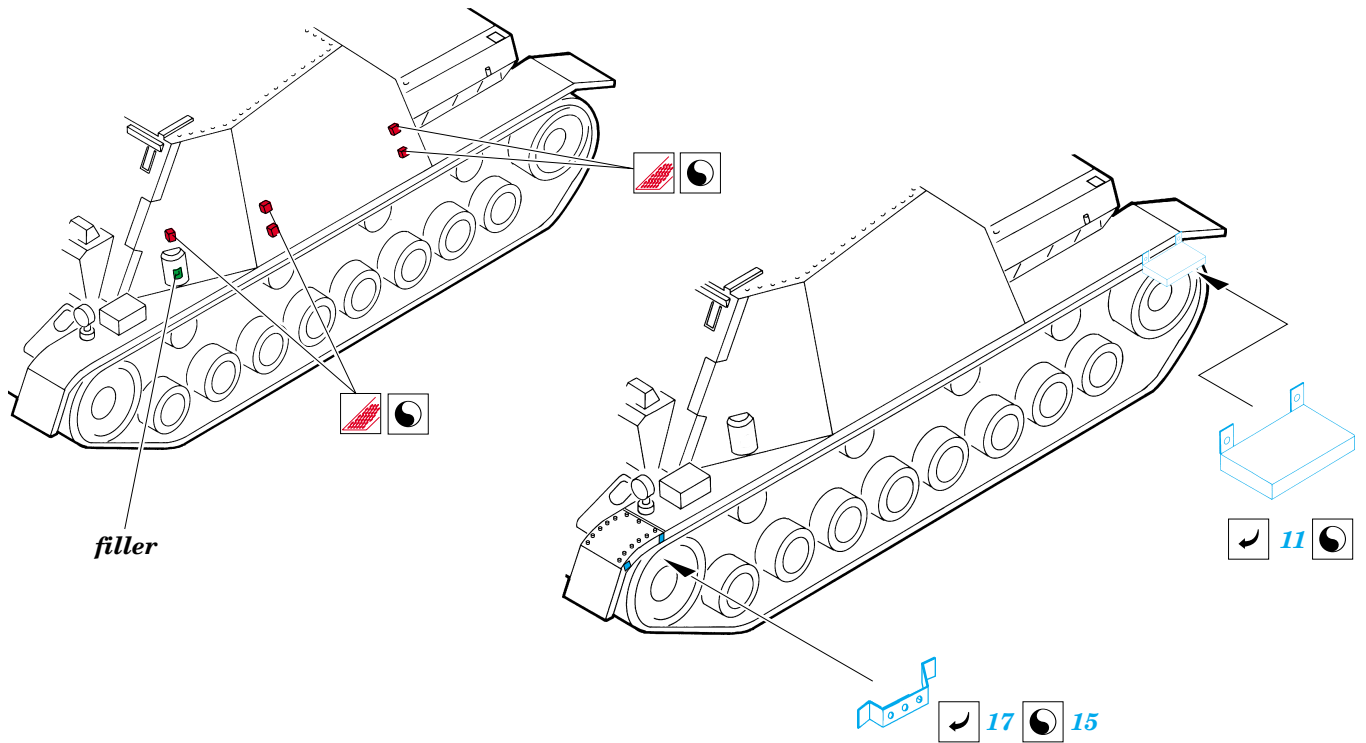

Sd.Kfz 166 Brummbar *Schurzen*

eduard

1/35 scale detail set for 35077 TAMIYA kit • sada detailů pro model 35 077 TAMIYA 1/35

35 429

-  SYMETRICAL ASSEMBLY
SYMETRICKÁ MONTÁ
-  REMOVE
ODSTRANIT
-  BEND
OHNOUT
-  REPLACE
NAHRADIT
-  GRIND
OBROUSIT
-  OPTION
VOLBA

 ORIGINAL KIT PARTS
PŮVODNÍ DÍLY STAVEBNICE

 PHOTO-ETCHED PARTS
LEPTANÉ DÍLY

 PARTS TO BE REMOVED
DÍLY K ODSTRANĚNÍ

 FILL
TMELIT

REFERENCES:

ACHTUNG PANZER #4 / 1994

16+18+22+19+23 (R) D6

16 18 22 19 23

10+6+22+5+24 (R) D7

10 6 22 5 24