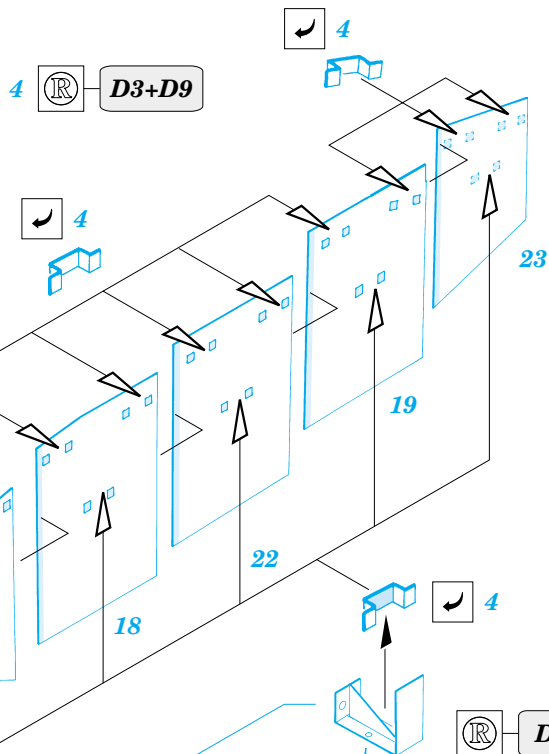

Sd.Kfz 166 Brummbar *Schurzen*

eduard

1/35 scale detail set for 35077 TAMIYA kit • sada detailů pro model 35 077 TAMIYA 1/35

35 429

-  SYMETRICAL ASSEMBLY
SYMETRICKÁ MONTÁ
-  REMOVE
ODSTRANIT
-  BEND
OHNOUT
-  REPLACE
NAHRADIT
-  GRIND
OBROUSIT
-  OPTION
VOLBA

 ORIGINAL KIT PARTS
PŮVODNÍ DÍLY STAVEBNICE

 PHOTO-ETCHED PARTS
LEPTANÉ DÍLY

 PARTS TO BE REMOVED
DÍLY K ODSTRANĚNÍ

 FILL
TMELIT

REFERENCES:

ACHTUNG PANZER #4 / 1994

16+18+22+19+23 (R) D6

16 18 22 19 23

10+6+22+5+24 (R) D7

10 6 22 5 24