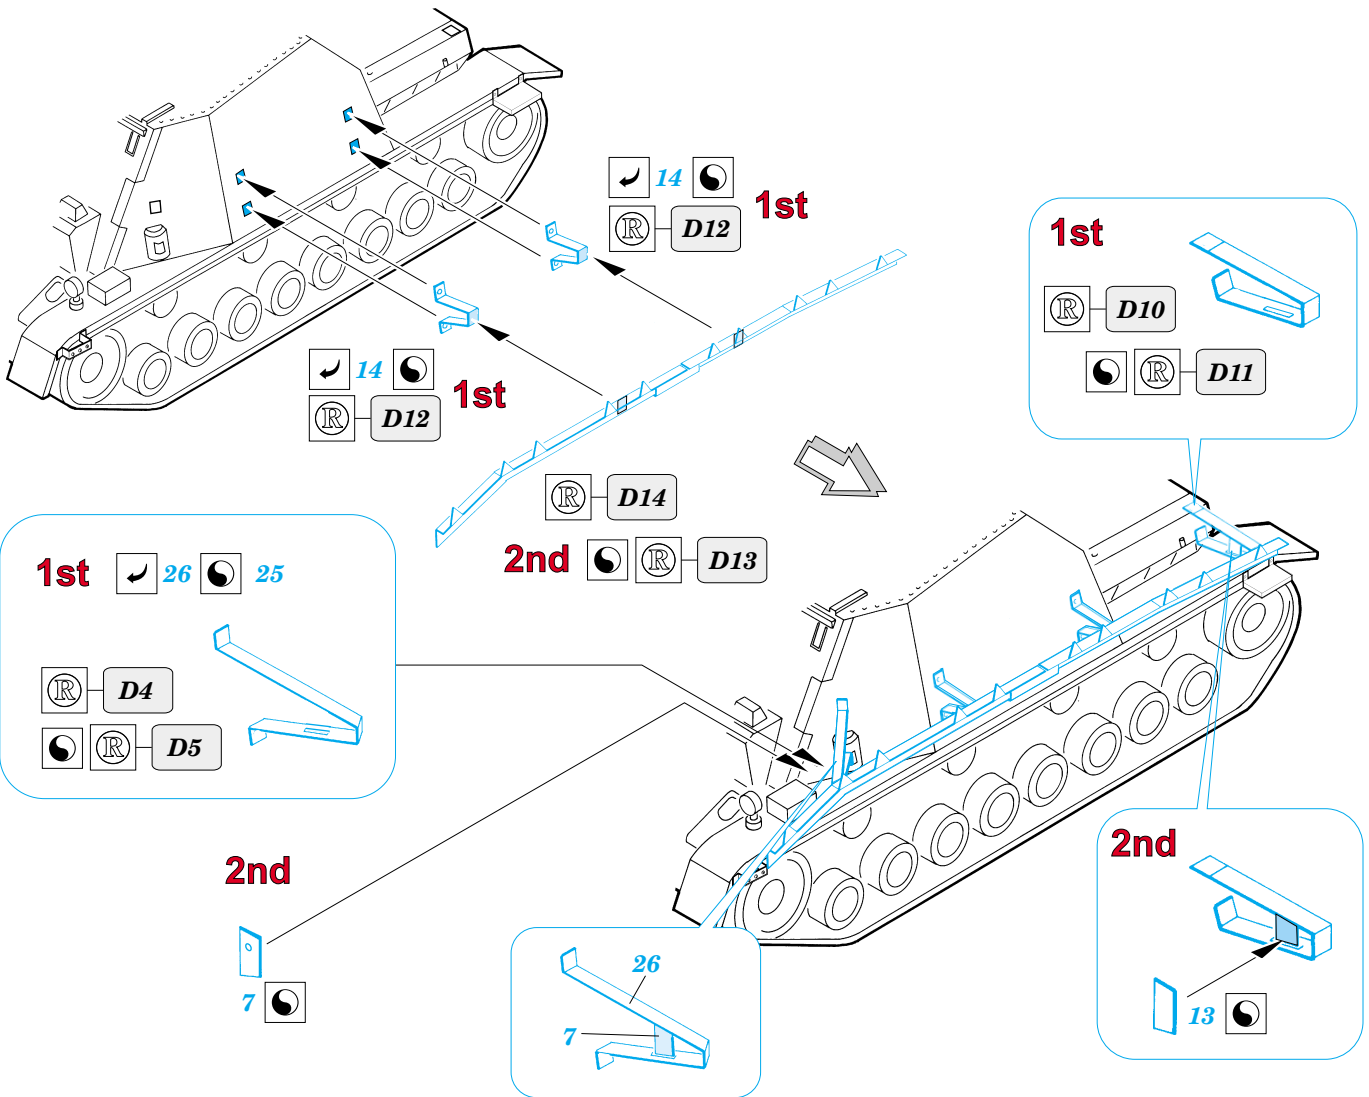

Sd.Kfz 166 Brummbar *Schurzen*

eduard

1/35 scale detail set for 35077 TAMIYA kit • sada detailů pro model 35 077 TAMIYA 1/35

35 429

-  SYMETRICAL ASSEMBLY
SYMETRICKÁ MONTÁ
-  REMOVE
ODSTRANIT
-  BEND
OHNOUT
-  REPLACE
NAHRADIT
-  GRIND
OBROUSIT
-  OPTION
VOLBA

 ORIGINAL KIT PARTS
PŮVODNÍ DÍLY STAVEBNICE

 PHOTO-ETCHED PARTS
LEPTANÉ DÍLY

 PARTS TO BE REMOVED
DÍLY K ODSTRANĚNÍ

 FILL
TMELIT

REFERENCES:

ACHTUNG PANZER #4 / 1994

16+18+22+19+23 (R) D6

16 18 22 19 23

10+6+22+5+24 (R) D7

10 6 22 5 24