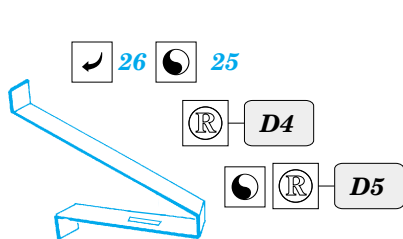

Sd.Kfz 166 Brummbar *Schurzen*

eduard

1/35 scale detail set for 35077 TAMIYA kit • sada detailů pro model 35 077 TAMIYA 1/35

35 429

-  SYMETRICAL ASSEMBLY
SYMETRICKÁ MONTÁ
-  REMOVE
ODSTRANIT
-  BEND
OHNOUT
-  REPLACE
NAHRADIT
-  GRIND
OBROUSIT
-  OPTION
VOLBA

 ORIGINAL KIT PARTS
PŮVODNÍ DÍLY STAVEBNICE

 PHOTO-ETCHED PARTS
LEPTANÉ DÍLY

 PARTS TO BE REMOVED
DÍLY K ODSTRANĚNÍ

 FILL
TMELIT

REFERENCES:

ACHTUNG PANZER #4 / 1994

16+18+22+19+23 (R) D6

16 18 22 19 23

10+6+22+5+24 (R) D7

10 6 22 5 24