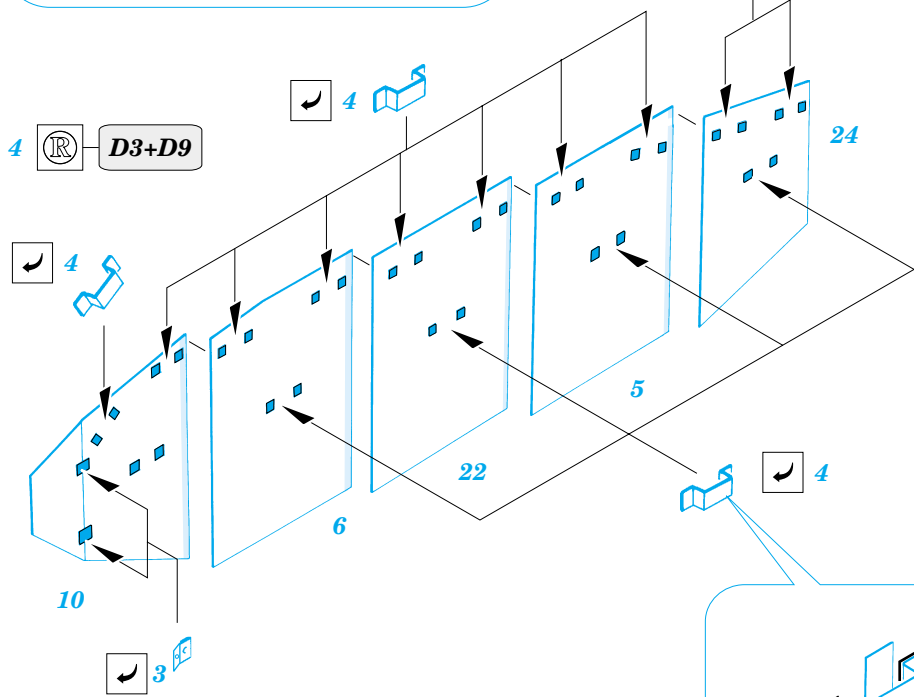

 ORIGINAL KIT PARTS
PŮVODNÍ DÍLY STAVEBNICE

 PHOTO-ETCHED PARTS
LEPTANÉ DÍLY

 PARTS TO BE REMOVED
DÍLY K ODSTRANĚNÍ

 FILL
TMELIT

REFERENCES:

ACHTUNG PANZER #4 / 1994

16+18+22+19+23 (R) D6

16 18 22 19 23

10+6+22+5+24 (R) D7

10 6 22 5 24