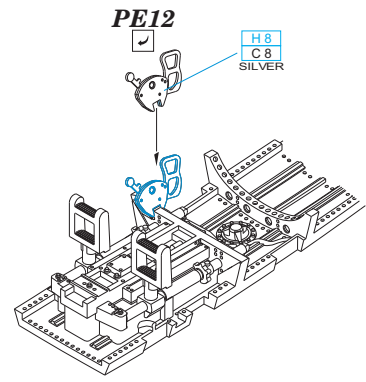

435 21 Obrnice 170
Czech Republic

www.eduard.com

672 156 Spitfire Mk.VIII cockpit 1/72

for Eduard kit - pro stavebnici Eduard

BEST BRASS RESIN AROUND!

A 

PE4 - Mk.IXe

THE HEADREST - SEE YOUR REFERENCES

1

2

3

-  REMOVE
ODSTRANIT
-  BEND
OHIVOUT
-  GRIND
OBROUSIT
-  OPTION
VOLBA
-  DRILL HOLE
VRTAT OTVOR
-  REPLACE
NAHRADIT
-  SYMMETRICAL ASSEMBLY
SYMETRICKÁ MONTÁŽ
-  SCRIBE THE PANEL AND HOLES
RYTI
-  REVERSE SIDE
OTOČIT