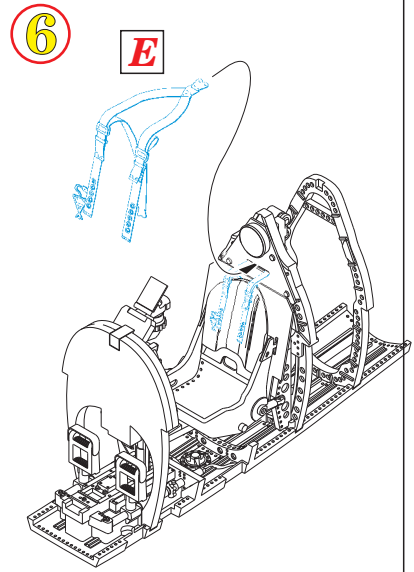

1

2

3

-  REMOVE
ODSTRANIT
-  BEND
OHIVOUT
-  GRIND
OBROUSIT
-  OPTION
VOLBA
-  DRILL HOLE
VRTAT OTVOR
-  REPLACE
NAHRADIT
-  SYMMETRICAL ASSEMBLY
SYMETRICKÁ MONTÁŽ
-  SCRIBE THE PANEL AND HOLES
RYTI
-  REVERSE SIDE
OTOČIT

4  

F**7****8****R18****R12**

RELATED PRODUCTS

672 146 Spitfire Mk.III wheels
4 spoke w/smooth tire

672 110 Spitfire
exhaust stacks - fishtail

672 147 Spitfire Mk.VIII wheels
4 spoke w/pattern

672 155 Spitfire Mk.VIII
top cowl