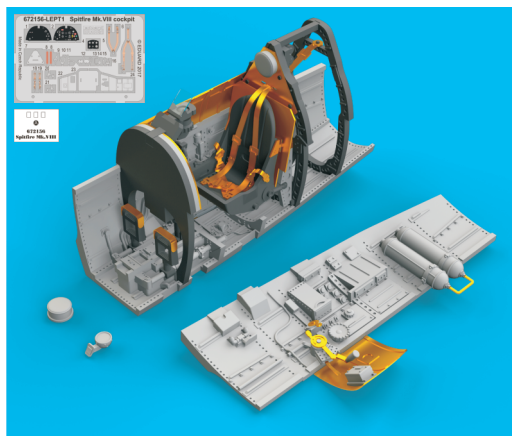

672 156 Spitfire Mk.VIII cockpit 1/72

for Eduard kit - pro stavebnici Eduard

BEST BRASS RESIN AROUND!