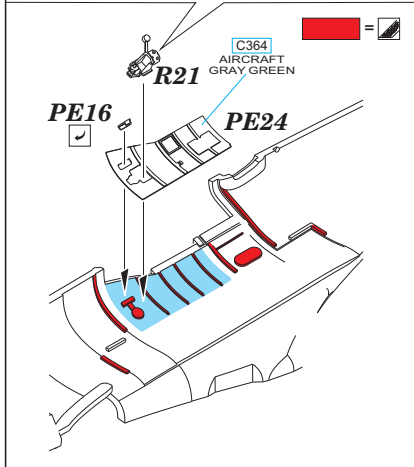

1

2

3

-  REMOVE
ODSTRANIT
-  BEND
OHIVOUT
-  GRIND
OBROUSIT
-  OPTION
VOLBA
-  DRILL HOLE
VRTAT OTVOR
-  REPLACE
NAHRADIT
-  SYMMETRICAL ASSEMBLY
SYMETRICKÁ MONTÁŽ
-  SCRIBE THE PANEL AND HOLES
RYTI
-  REVERSE SIDE
OTOČIT

4  

F**7****8****R18****R12**

RELATED PRODUCTS

672 146 Spitfire Mk.III wheels
4 spoke w/smooth tire

672 110 Spitfire
exhaust stacks - fishtail

672 147 Spitfire Mk.VIII wheels
4 spoke w/pattern

672 155 Spitfire Mk.VIII
top cowl