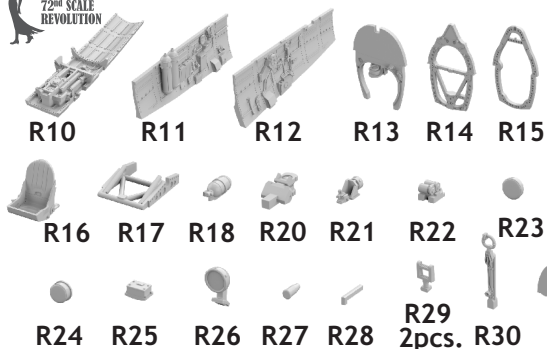

672 156 Spitfire Mk.VIII cockpit

for Eduard kit - pro stavebnici Eduard

1/72 scale