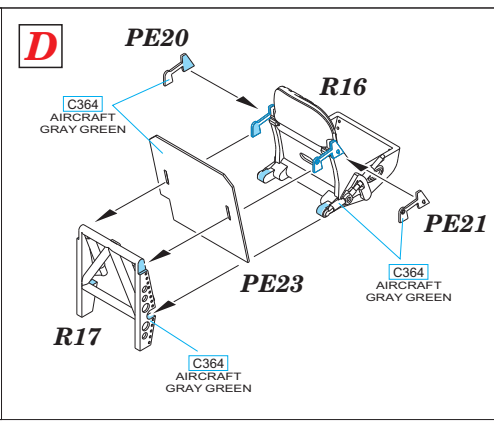

1

2

3

-  REMOVE
ODSTRANIT
-  BEND
OHIVOUT
-  GRIND
OBROUSIT
-  OPTION
VOLBA
-  DRILL HOLE
VRTAT OTVOR
-  REPLACE
NAHRADIT
-  SYMMETRICAL ASSEMBLY
SYMETRICKÁ MONTÁŽ
-  SCRIBE THE PANEL AND HOLES
RYTI
-  REVERSE SIDE
OTOČIT

4  

F**7****8****R18****R12**

RELATED PRODUCTS

672 146 Spitfire Mk.III wheels
4 spoke w/smooth tire

672 110 Spitfire
exhaust stacks - fishtail

672 147 Spitfire Mk.VIII wheels
4 spoke w/pattern

672 155 Spitfire Mk.VIII
top cowl