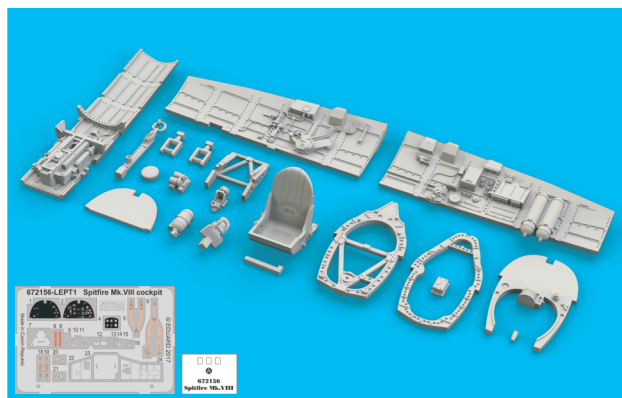

672 156 Spitfire Mk.VIII cockpit 1/72

for Eduard kit - pro stavebnici Eduard

BEST BRASS RESIN AROUND!