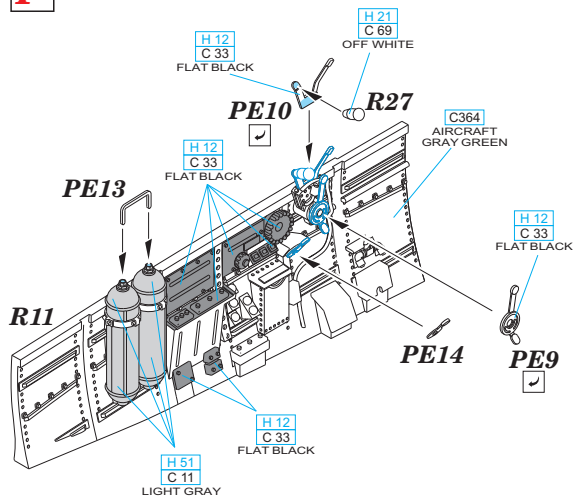

1

2

3

-  REMOVE
ODSTRANIT
-  BEND
OHIVOUT
-  GRIND
OBROUSIT
-  OPTION
VOLBA
-  DRILL HOLE
VRTAT OTVOR
-  REPLACE
NAHRADIT
-  SYMMETRICAL ASSEMBLY
SYMETRICKÁ MONTÁŽ
-  SCRIBE THE PANEL AND HOLES
RYTI
-  REVERSE SIDE
OTOČIT

4  

F**7****8****R18****R12**

RELATED PRODUCTS

672 146 Spitfire Mk.III wheels
4 spoke w/smooth tire

672 110 Spitfire
exhaust stacks - fishtail

672 147 Spitfire Mk.VIII wheels
4 spoke w/pattern

672 155 Spitfire Mk.VIII
top cowl