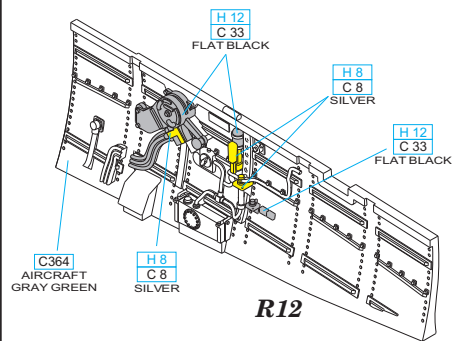

1

2

3

-  REMOVE
ODSTRANIT
-  BEND
OHIVOUT
-  GRIND
OBROUSIT
-  OPTION
VOLBA
-  DRILL HOLE
VRTAT OTVOR
-  REPLACE
NAHRADIT
-  SYMMETRICAL ASSEMBLY
SYMETRICKÁ MONTÁŽ
-  SCRIBE THE PANEL AND HOLES
RYTI
-  REVERSE SIDE
OTOČIT

4  

F**7****8****R18****R12**

RELATED PRODUCTS

672 146 Spitfire Mk.III wheels
4 spoke w/smooth tire

672 110 Spitfire
exhaust stacks - fishtail

672 147 Spitfire Mk.VIII wheels
4 spoke w/pattern

672 155 Spitfire Mk.VIII
top cowl