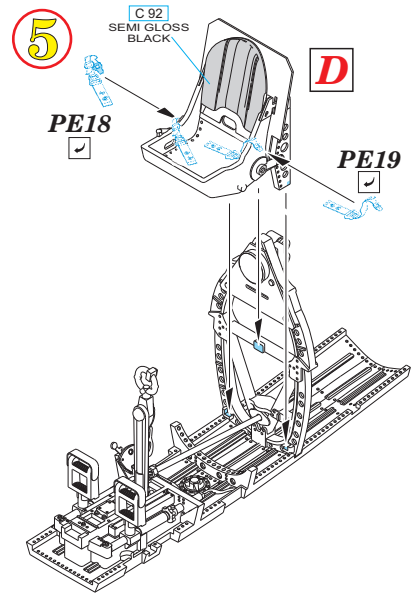

1

2

3

-  REMOVE
ODSTRANIT
-  BEND
OHIVOUT
-  GRIND
OBROUSIT
-  OPTION
VOLBA
-  DRILL HOLE
VRTAT OTVOR
-  REPLACE
NAHRADIT
-  SYMMETRICAL ASSEMBLY
SYMETRICKÁ MONTÁŽ
-  SCRIBE THE PANEL AND HOLES
RYTI
-  REVERSE SIDE
OTOČIT

4  

F**7****8****R18****R12**

RELATED PRODUCTS

672 146 Spitfire Mk.III wheels
4 spoke w/smooth tire

672 110 Spitfire
exhaust stacks - fishtail

672 147 Spitfire Mk.VIII wheels
4 spoke w/pattern

672 155 Spitfire Mk.VIII
top cowl