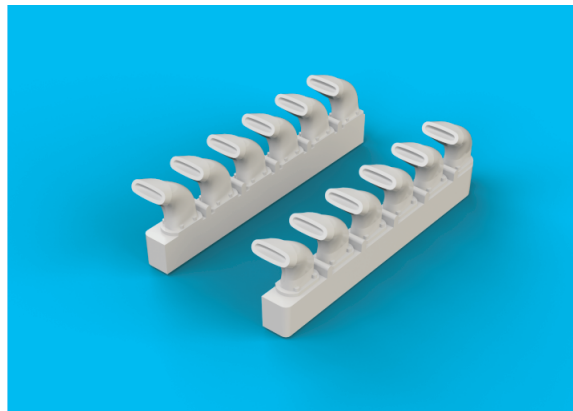

1

2

3

-  REMOVE
ODSTRANIT
-  BEND
OHIVOUT
-  GRIND
OBROUSIT
-  OPTION
VOLBA
-  DRILL HOLE
VRTAT OTVOR
-  REPLACE
NAHRADIT
-  SYMMETRICAL ASSEMBLY
SYMETRICKÁ MONTÁŽ
-  SCRIBE THE PANEL AND HOLES
RYTI
-  REVERSE SIDE
OTOČIT

4  

F**7****8****R18****R12**

RELATED PRODUCTS

672 146 Spitfire Mk.III wheels
4 spoke w/smooth tire

672 110 Spitfire
exhaust stacks - fishtail

672 147 Spitfire Mk.VIII wheels
4 spoke w/pattern

672 155 Spitfire Mk.VIII
top cowl