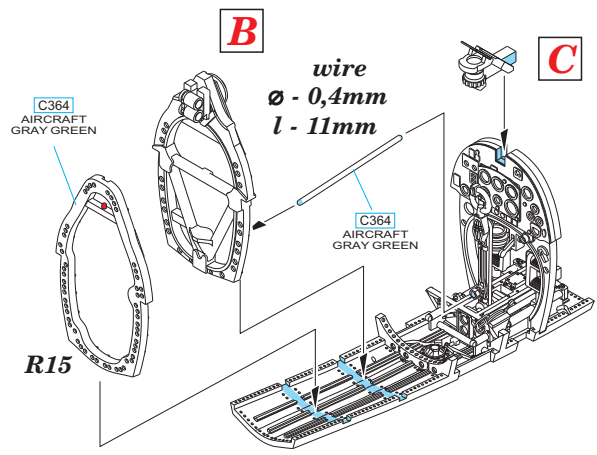

1

2

3

-  REMOVE
ODSTRANIT
-  BEND
OHIVOUT
-  GRIND
OBROUSIT
-  OPTION
VOLBA
-  DRILL HOLE
VRTAT OTVOR
-  REPLACE
NAHRADIT
-  SYMMETRICAL ASSEMBLY
SYMETRICKÁ MONTÁŽ
-  SCRIBE THE PANEL AND HOLES
RYTI
-  REVERSE SIDE
OTOČIT

4  

F**7****8****R18****R12**

RELATED PRODUCTS

672 146 Spitfire Mk.III wheels
4 spoke w/smooth tire

672 110 Spitfire
exhaust stacks - fishtail

672 147 Spitfire Mk.VIII wheels
4 spoke w/pattern

672 155 Spitfire Mk.VIII
top cowl