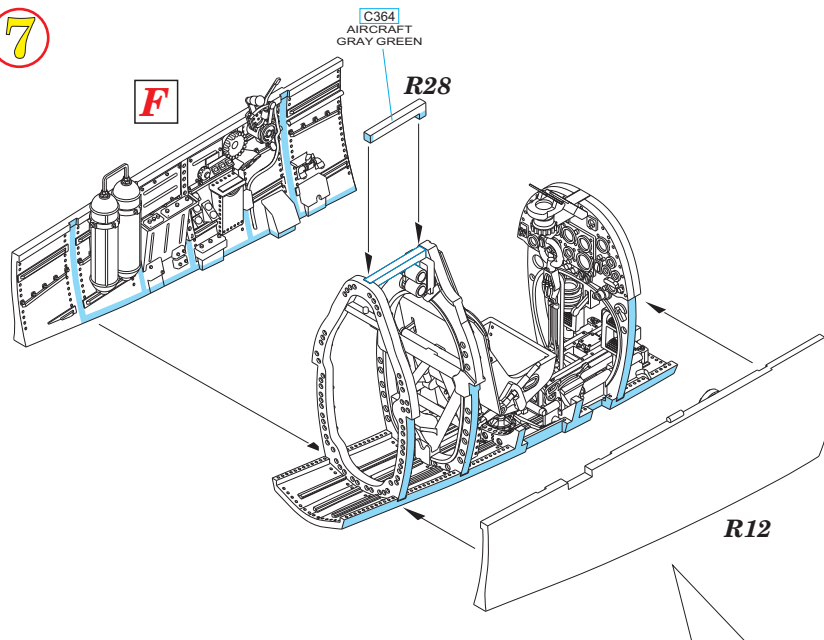

1

2

3

-  REMOVE
ODSTRANIT
-  BEND
OHIVOUT
-  GRIND
OBROUSIT
-  OPTION
VOLBA
-  DRILL HOLE
VRTAT OTVOR
-  REPLACE
NAHRADIT
-  SYMMETRICAL ASSEMBLY
SYMETRICKÁ MONTÁŽ
-  SCRIBE THE PANEL AND HOLES
RYTI
-  REVERSE SIDE
OTOČIT

4  

F**7****8****R18****R12**

RELATED PRODUCTS

672 146 Spitfire Mk.III wheels
4 spoke w/smooth tire

672 110 Spitfire
exhaust stacks - fishtail

672 147 Spitfire Mk.VIII wheels
4 spoke w/pattern

672 155 Spitfire Mk.VIII
top cowl