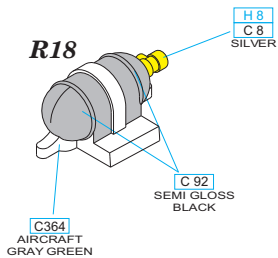

1

2

3

-  REMOVE
ODSTRANIT
-  BEND
OHIVOUT
-  GRIND
OBROUSIT
-  OPTION
VOLBA
-  DRILL HOLE
VRTAT OTVOR
-  REPLACE
NAHRADIT
-  SYMMETRICAL ASSEMBLY
SYMETRICKÁ MONTÁŽ
-  SCRIBE THE PANEL AND HOLES
RYTI
-  REVERSE SIDE
OTOČIT

4  

F**7****8****R18****R12**

RELATED PRODUCTS

672 146 Spitfire Mk.III wheels
4 spoke w/smooth tire

672 110 Spitfire
exhaust stacks - fishtail

672 147 Spitfire Mk.VIII wheels
4 spoke w/pattern

672 155 Spitfire Mk.VIII
top cowl