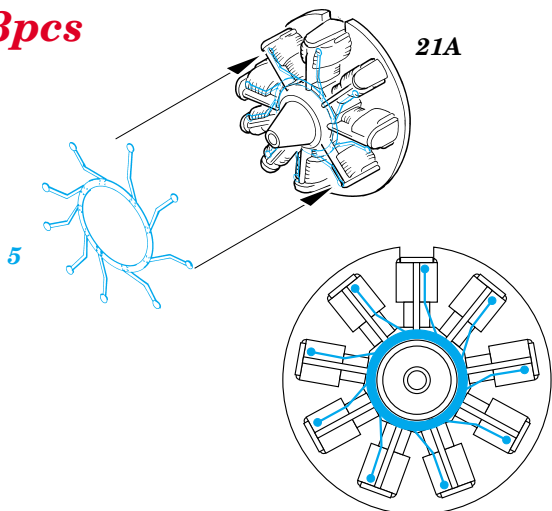

# SM-79 Sparviero Exterior

eduard

72 406

1/72 scale detail set for **ITALERI** • sada detailů pro model **ITALERI** 1/72

- APPLY EXPRESS MASK AND PAINT BEFORE GLUING  
POUŤ IT EXPRESS MASK NABARVIT PŘED SLEPENÍM
- SYMMETRICAL ASSEMBLY  
SYMETRICKÁ MONTÁŽ
- REMOVE  
ODSTRANIT
- GRIND  
OBROUSIT
- DRILL HOLE  
VRTAT OTVOR
- BEND  
OHNOUT
- OPTION  
VOLBA
- REPLACE  
NAHRADIT

ORIGINAL KIT PARTS  
PŮVODNÍ DÍLY STAVEBNICE

PHOTO-ETCHED PARTS  
LEPTANÉ DÍLY

PARTS TO BE REMOVED  
DÍLY K ODSTRANĚNÍ

FILL  
TMELIT

## REFERENCES:

WYDAWNICTWO MILITARIA #111  
SQUADRON/SIGNAL PUBLICATIONS #71  
REPLIC #19/1993

**3pcs**

22A

**3pcs**

wire  
 $\varnothing 0,5 \times 35,0 \text{ mm}$

wire  
 $\varnothing 0,5 \times 35,0 \text{ mm}$