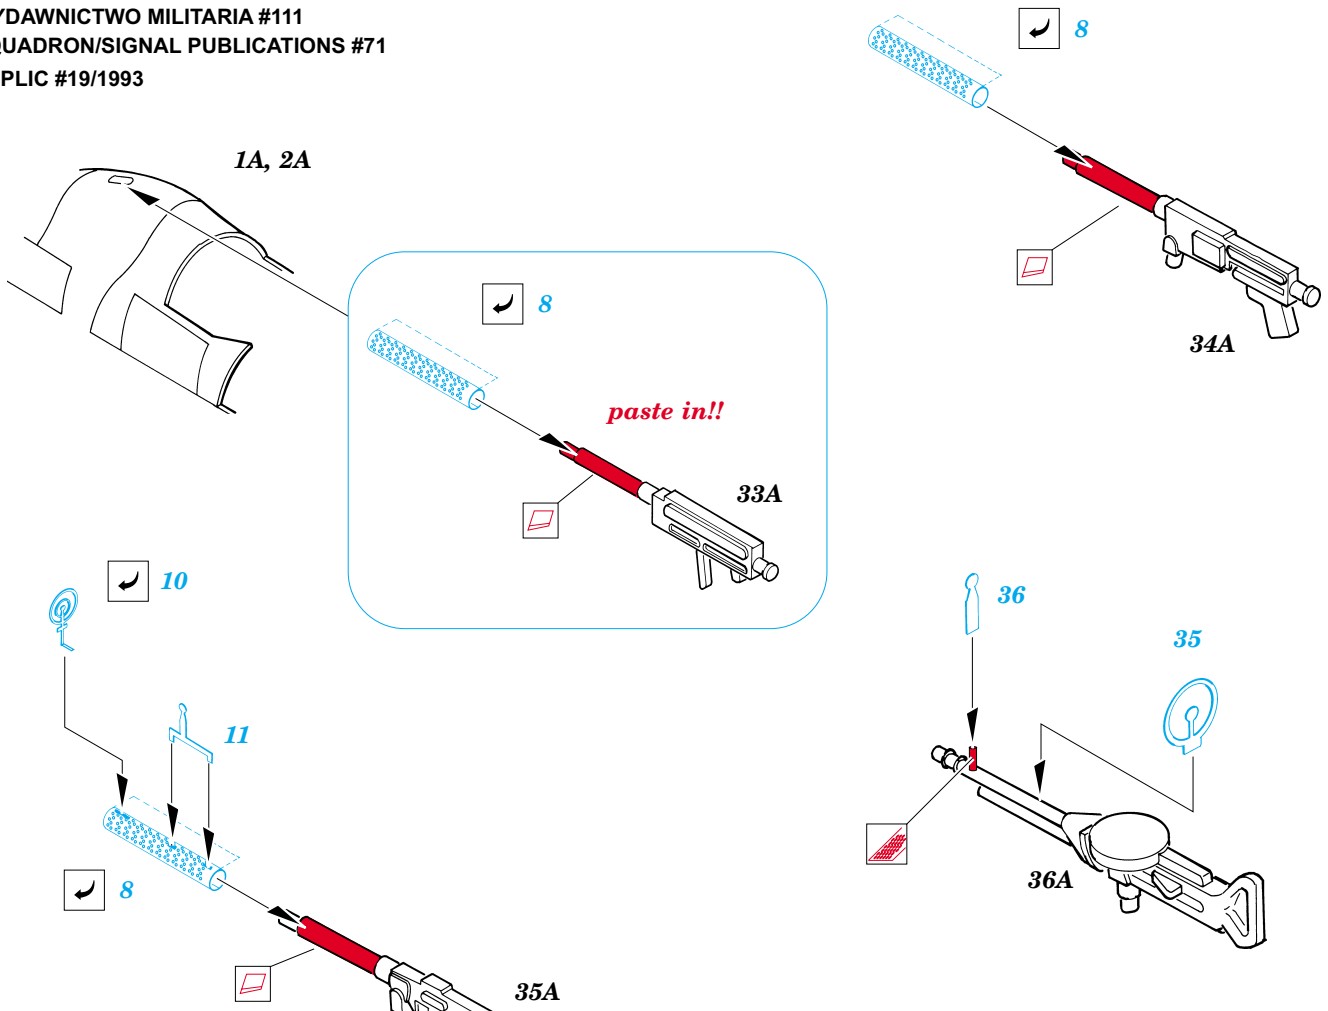

# SM-79 Sparviero Exterior

eduard

72 406

1/72 scale detail set for **ITALERI** • sada detailů pro model **ITALERI** 1/72

- APPLY EXPRESS MASK AND PAINT BEFORE GLUING  
POUŤ IT EXPRESS MASK NABARVIT PŘED SLEPENÍM
- SYMMETRICAL ASSEMBLY  
SYMETRICKÁ MONTÁŽ
- REMOVE  
ODSTRANIT
- GRIND  
OBROUSIT
- DRILL HOLE  
VRTAT OTVOR
- BEND  
OHNOUT
- OPTION  
VOLBA
- REPLACE  
NAHRADIT

ORIGINAL KIT PARTS  
PŮVODNÍ DÍLY STAVEBNICE

PHOTO-ETCHED PARTS  
LEPTANÉ DÍLY

PARTS TO BE REMOVED  
DÍLY K ODSTRANĚNÍ

FILL  
TMELIT

## REFERENCES:

WYDAWNICTWO MILITARIA #111  
SQUADRON/SIGNAL PUBLICATIONS #71  
REPLIC #19/1993

**3pcs**

22A

**3pcs**

wire  
 $\varnothing 0,5 \times 35,0 \text{ mm}$

wire  
 $\varnothing 0,5 \times 35,0 \text{ mm}$