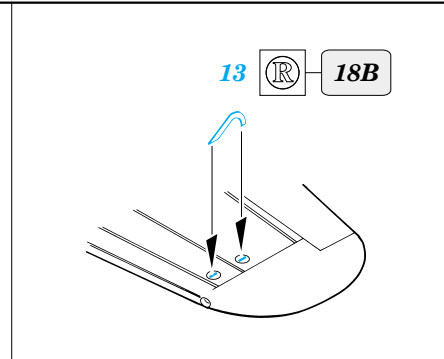

ORIGINAL KIT PARTS  
PŮVODNÍ DÍLY STAVEBNICE

PHOTO-ETCHED PARTS  
LEPTANÉ DÍLY

PARTS TO BE REMOVED  
DÍLY K ODSTRANĚNÍ

FILL  
TMELIT

## REFERENCES:

WYDAWNICTWO MILITARIA #111  
SQUADRON/SIGNAL PUBLICATIONS #71  
REPLIC #19/1993

**3pcs**

22A

**3pcs**

wire  
 $\varnothing 0,5 \times 35,0 \text{ mm}$

wire  
 $\varnothing 0,5 \times 35,0 \text{ mm}$