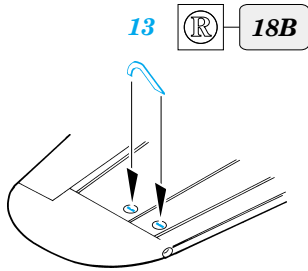

ORIGINAL KIT PARTS  
PŮVODNÍ DÍLY STAVEBNICE

PHOTO-ETCHED PARTS  
LEPTANÉ DÍLY

PARTS TO BE REMOVED  
DÍLY K ODSTRANĚNÍ

FILL  
TMELIT

## REFERENCES:

WYDAWNICTWO MILITARIA #111  
SQUADRON/SIGNAL PUBLICATIONS #71  
REPLIC #19/1993

**3pcs**

22A

**3pcs**

wire  
 $\varnothing 0,5 \times 35,0 \text{ mm}$

wire  
 $\varnothing 0,5 \times 35,0 \text{ mm}$