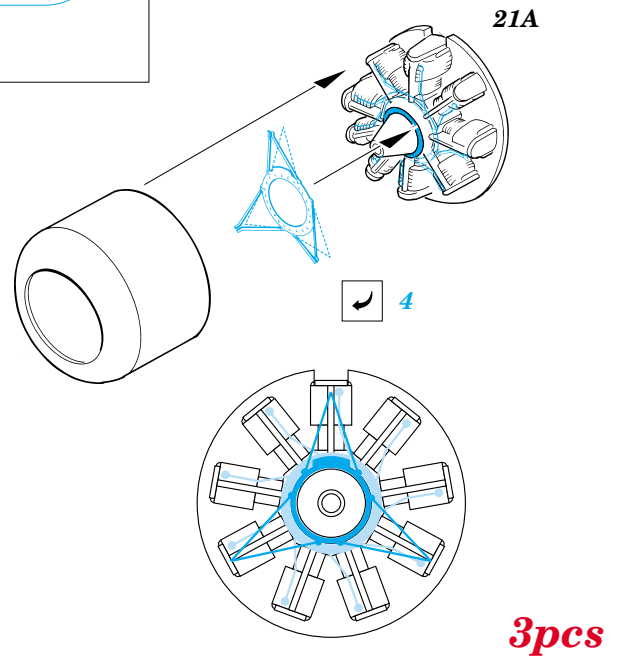

# SM-79 Sparviero Exterior

eduard

72 406

1/72 scale detail set for **ITALERI** • sada detailů pro model **ITALERI** 1/72

- APPLY EXPRESS MASK AND PAINT BEFORE GLUING  
POUŤ IT EXPRESS MASK NABARVIT PŘED SLEPENÍM
- SYMMETRICAL ASSEMBLY  
SYMETRICKÁ MONTÁŽ
- REMOVE  
ODSTRANIT
- GRIND  
OBROUSIT
- DRILL HOLE  
VRTAT OTVOR
- BEND  
OHNOUT
- OPTION  
VOLBA
- REPLACE  
NAHRADIT

ORIGINAL KIT PARTS  
PŮVODNÍ DÍLY STAVEBNICE

PHOTO-ETCHED PARTS  
LEPTANÉ DÍLY

PARTS TO BE REMOVED  
DÍLY K ODSTRANĚNÍ

FILL  
TMELIT

## REFERENCES:

WYDAWNICTWO MILITARIA #111  
SQUADRON/SIGNAL PUBLICATIONS #71  
REPLIC #19/1993

**3pcs**

22A

**3pcs**

wire  
 $\varnothing 0,5 \times 35,0 \text{ mm}$

wire  
 $\varnothing 0,5 \times 35,0 \text{ mm}$