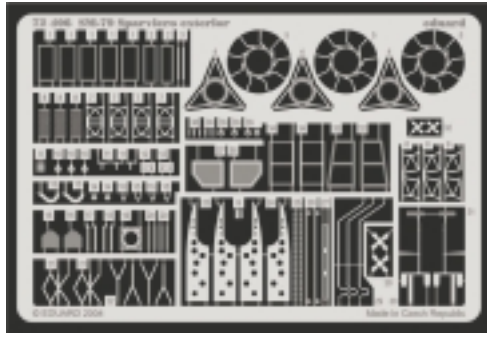

# SM-79 Sparviero Exterior

eduard

72 406

1/72 scale detail set for **ITALERI** • sada detailů pro model **ITALERI** 1/72

- APPLY EXPRESS MASK AND PAINT BEFORE GLUING  
POUŤ IT EXPRESS MASK NABARVIT PŘED SLEPENÍM
- SYMMETRICAL ASSEMBLY  
SYMETRICKÁ MONTÁŽ
- REMOVE  
ODSTRANIT
- GRIND  
OBROUSIT
- DRILL HOLE  
VRTAT OTVOR
- BEND  
OHNOUT
- OPTION  
VOLBA
- REPLACE  
NAHRADIT

ORIGINAL KIT PARTS  
PŮVODNÍ DÍLY STAVEBNICE

PHOTO-ETCHED PARTS  
LEPTANÉ DÍLY

PARTS TO BE REMOVED  
DÍLY K ODSTRANĚNÍ

FILL  
TMELIT