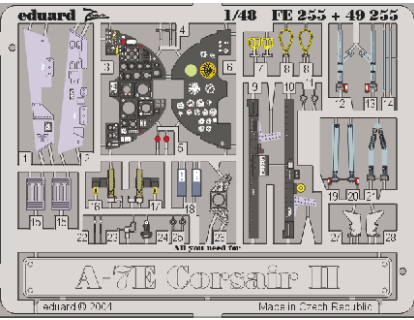

A-7E Corsair II

eduard

1/48 scale detail set for *Hasegawa* kit • sada detailů pro model *Hasegawa* 1/48

FE255

film

- ★ APPLY EXPRESS MASK AND PAINT BEFORE GLUING
POUŽIT EXPRESS MASK NABARVIT PŘED SLEPENÍM
- ☯ SYMMETRICAL ASSEMBLY
SYMETRICKÁ MONTÁŽ
- ✂ REMOVE
ODSTRANIT
- 🔪 GRIND
OBROUSIT
- 🔧 DRILL HOLE
VRTAT OTVOR
- ↪ BEND
OHNOUT
- ❓ OPTION
VOLBA
- Ⓜ REPLACE
NAHRADIT

ORIGINAL KIT PARTS
PŮVODNÍ DÍLY STAVEBNICE

PHOTO-ETCHED PARTS
LEPTANÉ DÍLY

PARTS TO BE REMOVED
DÍLY K ODSTRANĚNÍ

FILL
TMELIT

REFERENCES: Verlinden Publ. LOCK ON N°9 - A7D/K CORSAIR