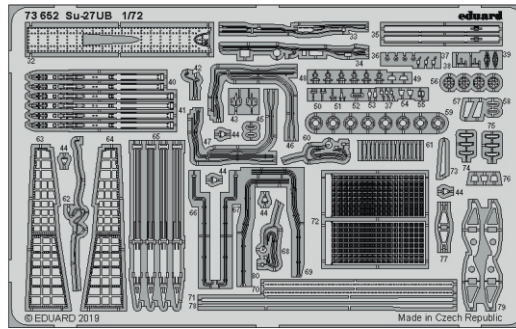

Su-27UB

eduard

73 652

1/72

detail set for 1/72 ZVEZDA kit • sada detailů pro stavebnici 1/72 ZVEZDA

film

- APPLY EXPRESS MASK AND PAINT BEFORE GLUING
POUŽIT EXPRESS MASK NABARVIT PŘED SLEPENÍM
 - SYMMETRICAL ASSEMBLY
SYMETRICKÁ MONTÁŽ
 - REMOVE
ODSTRANIT
 - GRIND
OBROUSIT
 - DRILL HOLE
VRTAT OTVOR
 - COLORED ETCHED PARTS
LEPTANÉ BAREVNÉ DÍLY
 - ETCHED PARTS
LEPTANÉ NEBAREVNÉ DÍLY
 - ORIGINAL KIT PARTS
PŮVODNÍ DÍLY STAVEBNICE
- BEND
OHNOUT
 - OPTION
VOLBA
 - REPLACE
NAHRADIT

ORIGINAL KIT PARTS
PŮVODNÍ DÍLY STAVEBNICE

PHOTO-ETCHED PARTS
LEPTANÉ DÍLY

PARTS TO BE REMOVED
DÍLY K ODSTRANĚNÍ

FILL
TMELIT