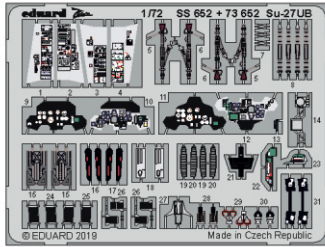

Su-27UB

eduard

73 652

1/72

detail set for 1/72 ZVEZDA kit • sada detailů pro stavebnici 1/72 ZVEZDA

film

- APPLY EXPRESS MASK AND PAINT BEFORE GLUING
POUŽIT EXPRESS MASK NABARVIT PŘED SLEPENÍM
 - SYMMETRICAL ASSEMBLY
SYMETRICKÁ MONTÁŽ
 - REMOVE
ODSTRANIT
 - GRIND
OBROUSIT
 - DRILL HOLE
VRTAT OTVOR
 - COLORED ETCHED PARTS
LEPTANÉ BAREVNÉ DÍLY
 - ETCHED PARTS
LEPTANÉ NEBAREVNÉ DÍLY
 - ORIGINAL KIT PARTS
PŮVODNÍ DÍLY STAVEBNICE
- BEND
OHNOUT
 - OPTION
VOLBA
 - REPLACE
NAHRADIT

ORIGINAL KIT PARTS
PŮVODNÍ DÍLY STAVEBNICE

PHOTO-ETCHED PARTS
LEPTANÉ DÍLY

PARTS TO BE REMOVED
DÍLY K ODSTRANĚNÍ

FILL
TMELIT