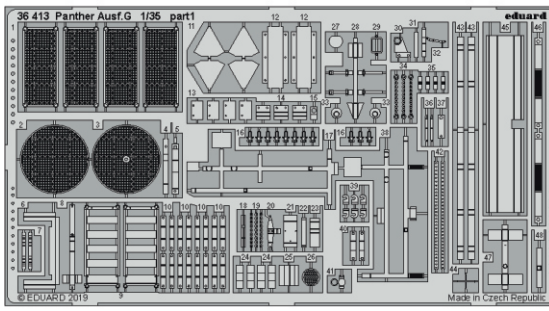

Panther Ausf.G

eduard

36 413

1/35

detail set for ACADEMY 1/35 kit • sada detailů pro stavebnici ACADEMY 1/35

- APPLY EXPRESS MASK AND PAINT BEFORE GLUING
POUŽIT EXPRESS MASK NABARVIT PŘED SLEPENÍM
- SYMMETRICAL ASSEMBLY
SYMETRICKÁ MONTÁŽ
- REMOVE
ODSTRANIT
- GRIND
OBROUSIT
- DRILL HOLE
VRTAT OTVOR
- BEND
OHNOUT
- OPTION
VOLBA
- REPLACE
NAHRADIT
- COLORED ETCHED PARTS
LEPTANÉ BAREVNÉ DÍLY
- ETCHED PARTS
LEPTANÉ NEBAREVNÉ DÍLY
- ORIGINAL KIT PARTS
PŮVODNÍ DÍLY STAVEBNICE

ORIGINAL KIT PARTS
PŮVODNÍ DÍLY STAVEBNICE

PHOTO-ETCHED PARTS
LEPTANÉ DÍLY

PARTS TO BE REMOVED
DÍLY K ODSTRANĚNÍ

FILL
TMELIT