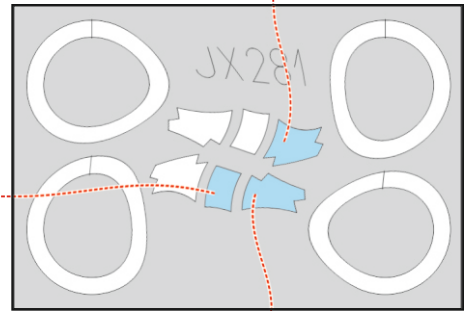

D.510

JX 281

for kit **DORA WINGS**

scale **1/32**

1.)

D1
D2

D11
D12

LIQUID MASK

2.)

F2

3.)