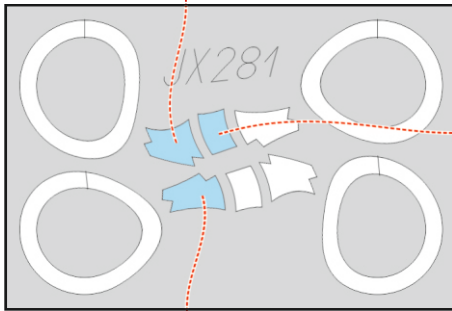

D.510

JX 281

for kit **DORA WINGS**

scale **1/32**

1.)

D1
D2

D11
D12

LIQUID MASK

2.)

F2

3.)