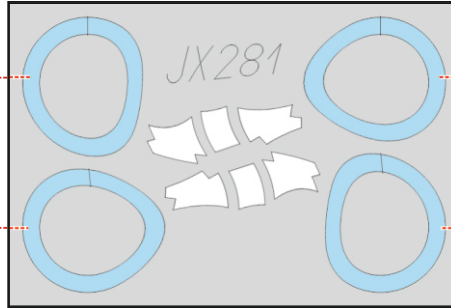

D.510

JX 281

for kit **DORA WINGS**

scale **1/32**

1.)

D1
D2

D11
D12

LIQUID MASK