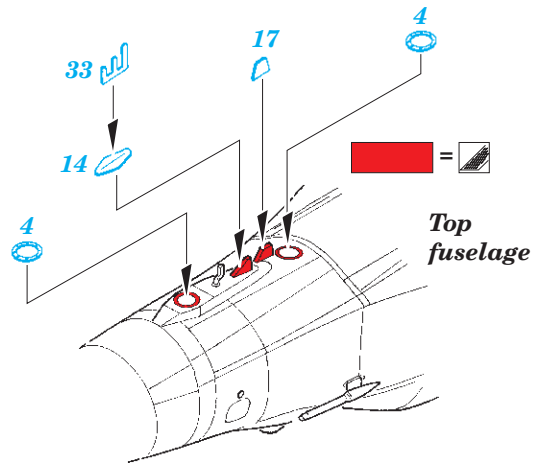

MiG-29A exterior 1/32

eduard

detail set for 1/32 TRUMPETER No. 03223 kit • sada detailů pro stavebnici 1/32 TRUMPETER No. 03223

32 410

- ★ APPLY EXPRESS MASK AND PAINT BEFORE GLUING
POUŽIT EXPRESS MASK NABARVIT PŘED SLEPENÍM
- ☉ SYMMETRICAL ASSEMBLY
SYMETRICKÁ MONTÁŽ
- REMOVE
ODSTRANIT
- ▨ GRIND
OBROUSIT
- ⊥ DRILL HOLE
VRTÁT OTVOR
- 1 COLORED ETCHED PARTS
LEPTANÉ BAREVNÉ DÍLY
- 1 ETCHED PARTS
LEPTANÉ NEBAREVNÉ DÍLY
- 1 ORIGINAL KIT PARTS
PŮVODNÍ DÍLY STAVEBNICE
- ↪ BEND
OHNOUT
- ? OPTION
VOLBA
- Ⓜ REPLACE
NAHRADIT

■ ORIGINAL KIT PARTS
PŮVODNÍ DÍLY STAVEBNICE

■ PHOTO-ETCHED PARTS
LEPTANÉ DÍLY

■ PARTS TO BE REMOVED
DÍLY K ODSTRANĚNÍ

■ FILL
TMELIT

? CLOSED POSITION

? OPEN POSITION

2 pcs.
Top fuselage

ball pen