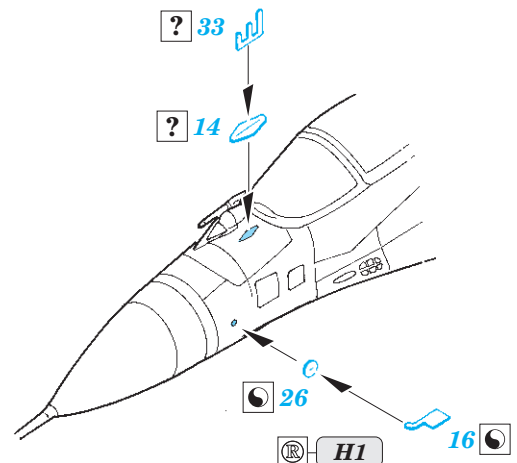

MiG-29A exterior 1/32

eduard

detail set for 1/32 TRUMPETER No. 03223 kit • sada detailů pro stavebnici 1/32 TRUMPETER No. 03223

32 410

- ★ APPLY EXPRESS MASK AND PAINT BEFORE GLUING
  POUŽIT EXPRESS MASK NABARVIT PŘED SLEPENÍM
- ☉ SYMMETRICAL ASSEMBLY
  SYMETRICKÁ MONTÁŽ
- REMOVE
  ODSTRANIT
- ▨ GRIND
  OBROUSIT
- ⊥ DRILL HOLE
  VRTÁT OTVOR
- 1 COLORED ETCHED PARTS
  LEPTANÉ BAREVNÉ DÍLY
- 1 ETCHED PARTS
  LEPTANÉ NEBAREVNÉ DÍLY
- 1 ORIGINAL KIT PARTS
  PŮVODNÍ DÍLY STAVEBNICE
- ↪ BEND
  OHNOUT
- ? OPTION
  VOLBA
- Ⓜ REPLACE
  NAHRADIT

■ ORIGINAL KIT PARTS
PŮVODNÍ DÍLY STAVEBNICE

■ PHOTO-ETCHED PARTS
LEPTANÉ DÍLY

■ PARTS TO BE REMOVED
DÍLY K ODSTRANĚNÍ

■ FILL
TMELIT

? CLOSED POSITION

? OPEN POSITION

2 pcs.
Top fuselage

ball pen

2 pcs.
K10

? 33 ↪

? 14 ↪