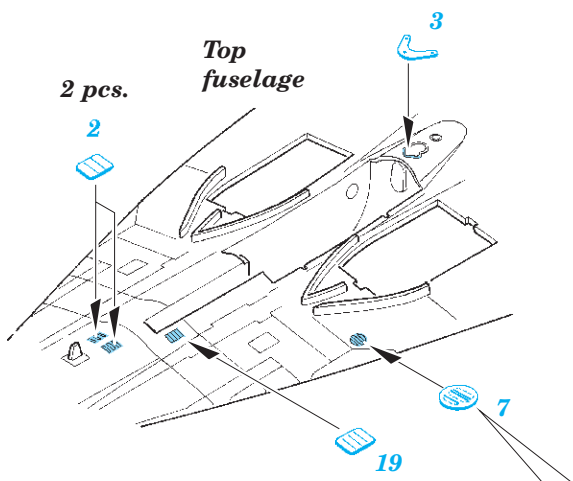

MiG-29A exterior 1/32

eduard

detail set for 1/32 TRUMPETER No. 03223 kit • sada detailů pro stavebnici 1/32 TRUMPETER No. 03223

32 410

- ★ APPLY EXPRESS MASK AND PAINT BEFORE GLUING
POUŽIT EXPRESS MASK NABARVIT PŘED SLEPENÍM
- ☉ SYMMETRICAL ASSEMBLY
SYMETRICKÁ MONTÁŽ
- REMOVE
ODSTRANIT
- ▨ GRIND
OBROUSIT
- ⊥ DRILL HOLE
VRTÁT OTVOR
- 1 COLORED ETCHED PARTS
LEPTANÉ BAREVNÉ DÍLY
- 1 ETCHED PARTS
LEPTANÉ NEBAREVNÉ DÍLY
- 1 ORIGINAL KIT PARTS
PŮVODNÍ DÍLY STAVEBNICE
- ↪ BEND
OHNOUT
- ? OPTION
VOLBA
- Ⓜ REPLACE
NAHRADIT

■ ORIGINAL KIT PARTS
PŮVODNÍ DÍLY STAVEBNICE

■ PHOTO-ETCHED PARTS
LEPTANÉ DÍLY

■ PARTS TO BE REMOVED
DÍLY K ODSTRANĚNÍ

■ FILL
TMELIT

? CLOSED POSITION

? OPEN POSITION

2 pcs.
Top fuselage

ball pen