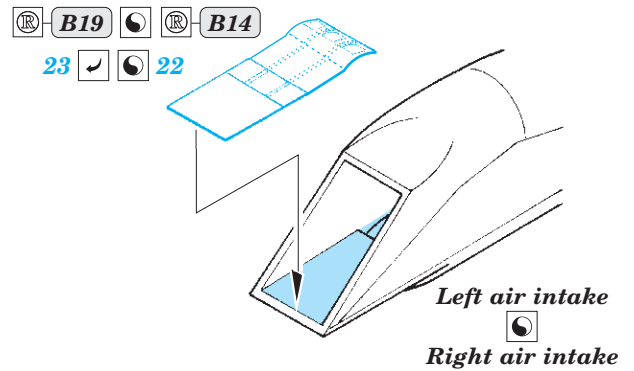

MiG-29A exterior 1/32

eduard

detail set for 1/32 TRUMPETER No. 03223 kit • sada detailů pro stavebnici 1/32 TRUMPETER No. 03223

32 410

- ★ APPLY EXPRESS MASK AND PAINT BEFORE GLUING
POUŽIT EXPRESS MASK NABARVIT PŘED SLEPENÍM
- ☉ SYMMETRICAL ASSEMBLY
SYMETRICKÁ MONTÁŽ
- REMOVE
ODSTRANIT
- ▨ GRIND
OBROUSIT
- ⊥ DRILL HOLE
VRTÁT OTVOR
- 1 COLORED ETCHED PARTS
LEPTANÉ BAREVNÉ DÍLY
- 1 ETCHED PARTS
LEPTANÉ NEBAREVNÉ DÍLY
- 1 ORIGINAL KIT PARTS
PŮVODNÍ DÍLY STAVEBNICE
- ↪ BEND
OHNOUT
- ? OPTION
VOLBA
- Ⓜ REPLACE
NAHRADIT

■ ORIGINAL KIT PARTS
PŮVODNÍ DÍLY STAVEBNICE

■ PHOTO-ETCHED PARTS
LEPTANÉ DÍLY

■ PARTS TO BE REMOVED
DÍLY K ODSTRANĚNÍ

■ FILL
TMELIT

? CLOSED POSITION

? OPEN POSITION

2 pcs.
Top fuselage

ball pen