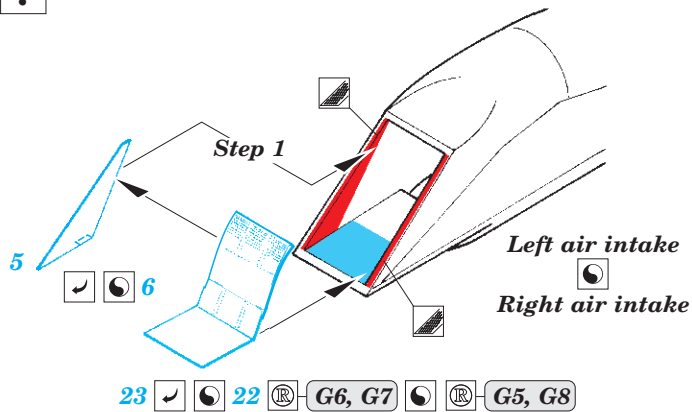

MiG-29A exterior 1/32

eduard

detail set for 1/32 TRUMPETER No. 03223 kit • sada detailů pro stavebnici 1/32 TRUMPETER No. 03223

32 410

- ★ APPLY EXPRESS MASK AND PAINT BEFORE GLUING
POUŽIT EXPRESS MASK NABARVIT PŘED SLEPENÍM
- ☉ SYMMETRICAL ASSEMBLY
SYMETRICKÁ MONTÁŽ
- REMOVE
ODSTRANIT
- ▨ GRIND
OBROUSIT
- ⊥ DRILL HOLE
VRTÁT OTVOR
- 1 COLORED ETCHED PARTS
LEPTANÉ BAREVNÉ DÍLY
- 1 ETCHED PARTS
LEPTANÉ NEBAREVNÉ DÍLY
- 1 ORIGINAL KIT PARTS
PŮVODNÍ DÍLY STAVEBNICE
- ↪ BEND
OHNOUT
- ? OPTION
VOLBA
- Ⓜ REPLACE
NAHRADIT

■ ORIGINAL KIT PARTS
PŮVODNÍ DÍLY STAVEBNICE

■ PHOTO-ETCHED PARTS
LEPTANÉ DÍLY

■ PARTS TO BE REMOVED
DÍLY K ODSTRANĚNÍ

■ FILL
TMELIT

? CLOSED POSITION

? OPEN POSITION

2 pcs.
Top fuselage

ball pen