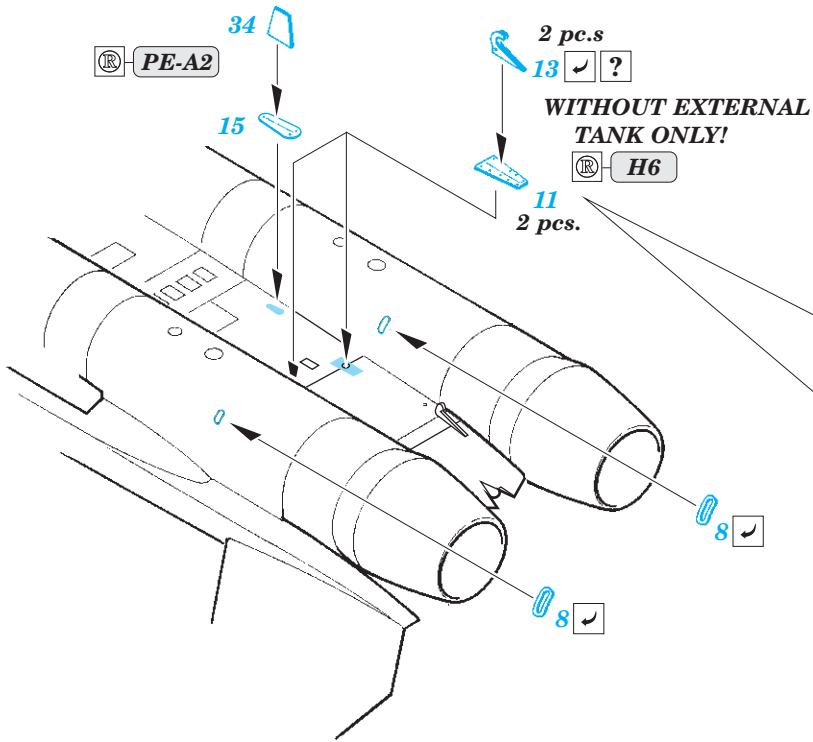

■ ORIGINAL KIT PARTS
PŮVODNÍ DÍLY STAVEBNICE

■ PHOTO-ETCHED PARTS
LEPTANÉ DÍLY

■ PARTS TO BE REMOVED
DÍLY K ODSTRANĚNÍ

■ FILL
TMELIT

? CLOSED POSITION

? OPEN POSITION

2 pcs.
Top fuselage

ball pen

2 pcs.
K10

? 33 ↪

? 14 ↪

? WITH EXTERNAL TANK ONLY!

Related products: 32 409 MiG-29A undercarriage

Related products: 32 411 MiG-29A air brake

Related products: 32 913 MiG-29A interior