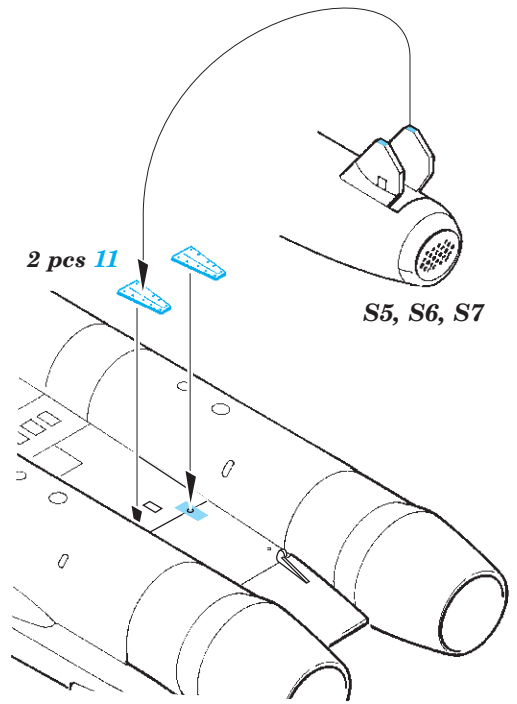

MiG-29A exterior 1/32

eduard

detail set for 1/32 TRUMPETER No. 03223 kit • sada detailů pro stavebnici 1/32 TRUMPETER No. 03223

32 410

- ★ APPLY EXPRESS MASK AND PAINT BEFORE GLUING
POUŽIT EXPRESS MASK NABARVIT PŘED SLEPENÍM
- ☉ SYMMETRICAL ASSEMBLY
SYMETRICKÁ MONTÁŽ
- REMOVE
ODSTRANIT
- ▨ GRIND
OBROUSIT
- ⊥ DRILL HOLE
VRTÁT OTVOR
- 1 COLORED ETCHED PARTS
LEPTANÉ BAREVNÉ DÍLY
- 1 ETCHED PARTS
LEPTANÉ NEBAREVNÉ DÍLY
- 1 ORIGINAL KIT PARTS
PŮVODNÍ DÍLY STAVEBNICE
- ↪ BEND
OHNOUT
- ? OPTION
VOLBA
- Ⓜ REPLACE
NAHRADIT

■ ORIGINAL KIT PARTS
PŮVODNÍ DÍLY STAVEBNICE

■ PHOTO-ETCHED PARTS
LEPTANÉ DÍLY

■ PARTS TO BE REMOVED
DÍLY K ODSTRANĚNÍ

■ FILL
TMELIT

? CLOSED POSITION

? OPEN POSITION

2 pcs.
Top fuselage

ball pen

2 pcs.
K10

? 33 ↪

? 14 ↪

? WITH EXTERNAL TANK ONLY!

Related products: 32 409 MiG-29A undercarriage

Related products: 32 411 MiG-29A air brake

Related products: 32 913 MiG-29A interior