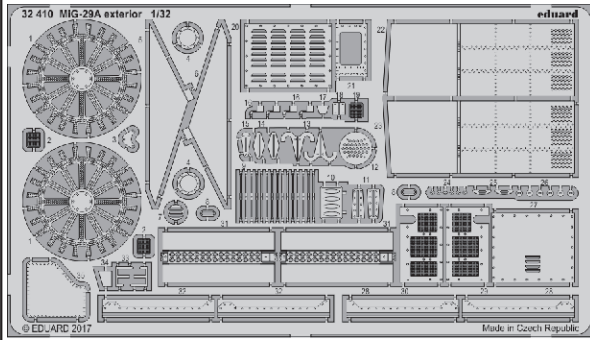

MiG-29A exterior 1/32

eduard

detail set for 1/32 TRUMPETER No. 03223 kit • sada detailů pro stavebnici 1/32 TRUMPETER No. 03223

32 410

- ★ APPLY EXPRESS MASK AND PAINT BEFORE GLUING
POUŽIT EXPRESS MASK NABARVIT PŘED SLEPENÍM
- ☉ SYMMETRICAL ASSEMBLY
SYMETRICKÁ MONTÁŽ
- REMOVE
ODSTRANIT
- ▨ GRIND
OBROUSIT
- ⊥ DRILL HOLE
VRTÁT OTVOR
- 1 COLORED ETCHED PARTS
LEPTANÉ BAREVNÉ DÍLY
- 1 ETCHED PARTS
LEPTANÉ NEBAREVNÉ DÍLY
- 1 ORIGINAL KIT PARTS
PŮVODNÍ DÍLY STAVEBNICE
- ↪ BEND
OHNOUT
- ? OPTION
VOLBA
- Ⓜ REPLACE
NAHRADIT

■ ORIGINAL KIT PARTS
PŮVODNÍ DÍLY STAVEBNICE

■ PHOTO-ETCHED PARTS
LEPTANÉ DÍLY

■ PARTS TO BE REMOVED
DÍLY K ODSTRANĚNÍ

■ FILL
TMELIT

? CLOSED POSITION

? OPEN POSITION

2 pcs.
Top fuselage

ball pen