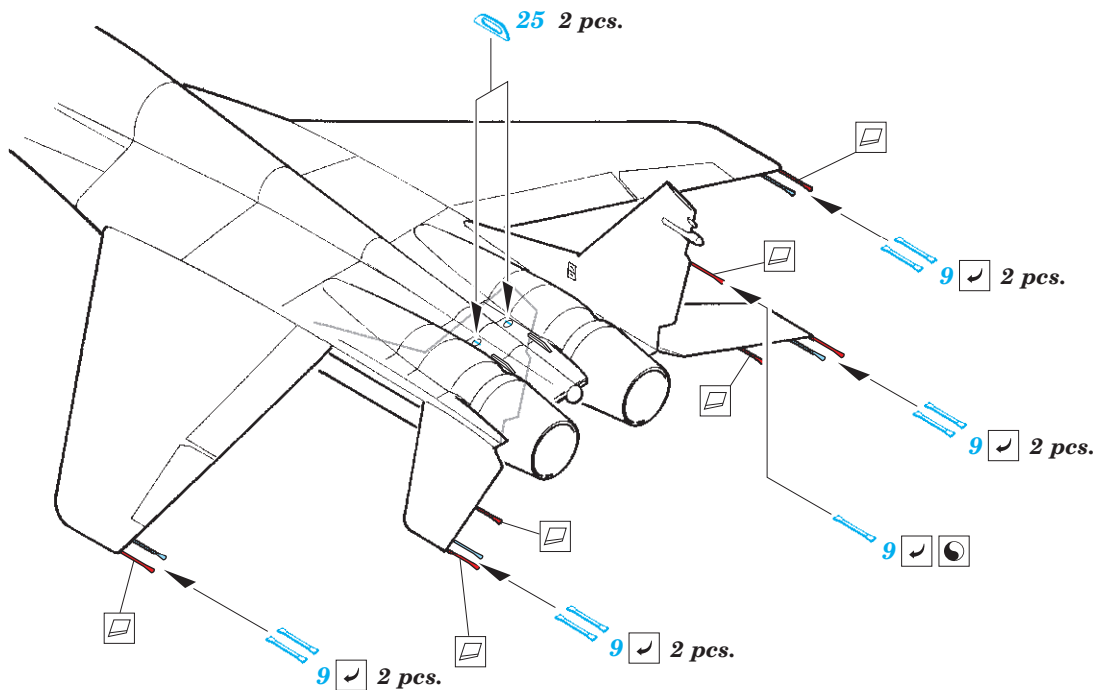

MiG-29A exterior 1/32

eduard

detail set for 1/32 TRUMPETER No. 03223 kit • sada detailů pro stavebnici 1/32 TRUMPETER No. 03223

32 410

- ★ APPLY EXPRESS MASK AND PAINT BEFORE GLUING
POUŽIT EXPRESS MASK NABARVIT PŘED SLEPENÍM
- ☉ SYMMETRICAL ASSEMBLY
SYMETRICKÁ MONTÁŽ
- REMOVE
ODSTRANIT
- ▨ GRIND
OBROUSIT
- ⊥ DRILL HOLE
VRTÁT OTVOR
- 1 COLORED ETCHED PARTS
LEPTANÉ BAREVNÉ DÍLY
- 1 ETCHED PARTS
LEPTANÉ NEBAREVNÉ DÍLY
- 1 ORIGINAL KIT PARTS
PŮVODNÍ DÍLY STAVEBNICE
- ↪ BEND
OHNOUT
- ? OPTION
VOLBA
- Ⓜ REPLACE
NAHRADIT

■ ORIGINAL KIT PARTS
PŮVODNÍ DÍLY STAVEBNICE

■ PHOTO-ETCHED PARTS
LEPTANÉ DÍLY

■ PARTS TO BE REMOVED
DÍLY K ODSTRANĚNÍ

■ FILL
TMELIT

? CLOSED POSITION

? OPEN POSITION

2 pcs.
Top fuselage

ball pen

2 pcs.
K10

? 33 ↪

? 14 ↪

? WITH EXTERNAL TANK ONLY!

Related products: 32 409 MiG-29A undercarriage

Related products: 32 411 MiG-29A air brake

Related products: 32 913 MiG-29A interior