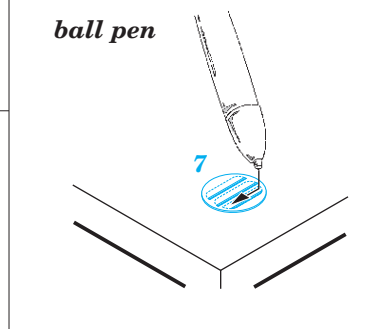

MiG-29A exterior 1/32

eduard

detail set for 1/32 TRUMPETER No. 03223 kit • sada detailů pro stavebnici 1/32 TRUMPETER No. 03223

32 410

- ★ APPLY EXPRESS MASK AND PAINT BEFORE GLUING
POUŽIT EXPRESS MASK NABARVIT PŘED SLEPENÍM
- ☉ SYMMETRICAL ASSEMBLY
SYMETRICKÁ MONTÁŽ
- REMOVE
ODSTRANIT
- ▨ GRIND
OBROUSIT
- ⊥ DRILL HOLE
VRTÁT OTVOR
- 1 COLORED ETCHED PARTS
LEPTANÉ BAREVNÉ DÍLY
- 1 ETCHED PARTS
LEPTANÉ NEBAREVNÉ DÍLY
- 1 ORIGINAL KIT PARTS
PŮVODNÍ DÍLY STAVEBNICE
- ↪ BEND
OHNOUT
- ? OPTION
VOLBA
- Ⓜ REPLACE
NAHRADIT

■ ORIGINAL KIT PARTS
PŮVODNÍ DÍLY STAVEBNICE

■ PHOTO-ETCHED PARTS
LEPTANÉ DÍLY

■ PARTS TO BE REMOVED
DÍLY K ODSTRANĚNÍ

■ FILL
TMELIT

? CLOSED POSITION

? OPEN POSITION

2 pcs.
Top fuselage

ball pen