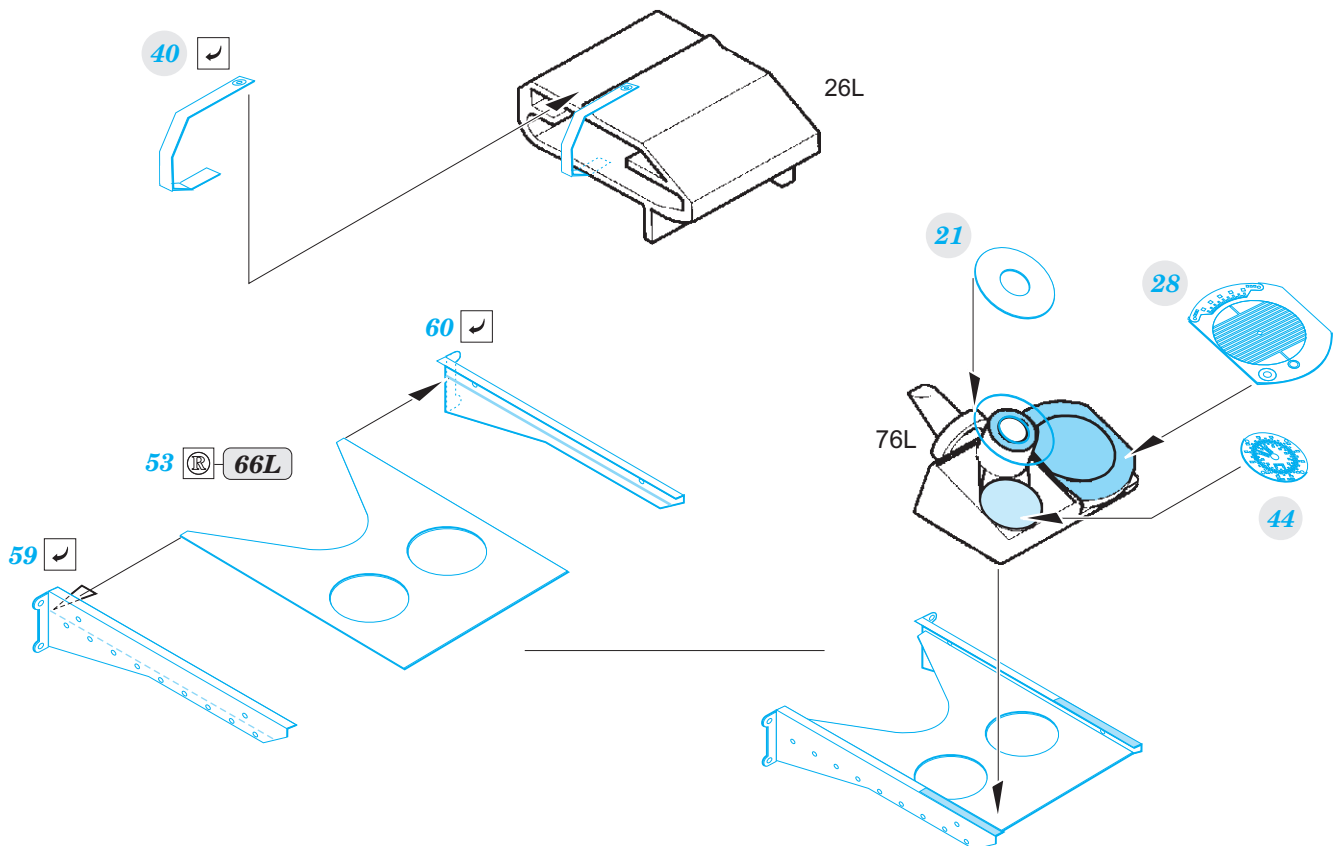

Mosquito FB Mk.VI interior

eduard

23 027

1/24

detail set for 1/24 AIRFIX kit • sada detailů pro stavebnici 1/24 AIRFIX

- APPLY EXPRESS MASK AND PAINT BEFORE GLUING
POUŽIT EXPRESS MASK NABARVIT PŘED SLEPENÍM
- SYMMETRICAL ASSEMBLY
SYMETRICKÁ MONTÁŽ
- REMOVE
ODSTRANIT
- GRIND
OBROUSIT
- DRILL HOLE
VRTAT OTVOR
- BEND
OHNOUT
- OPTION
VOLBA
- REPLACE
NAHRADIT
- COLORED ETCHED PARTS
LEPTANÉ BAREVNÉ DÍLY
- ETCHED PARTS
LEPTANÉ NEBAREVNÉ DÍLY
- ORIGINAL KIT PARTS
PŮVODNÍ DÍLY STAVEBNICE

ORIGINAL KIT PARTS
PŮVODNÍ DÍLY STAVEBNICE

PHOTO-ETCHED PARTS
LEPTANÉ DÍLY

PARTS TO BE REMOVED
DÍLY K ODSTRANĚNÍ

FILL
TMELIT

Related products: 23 029 Mosquito FB Mk.VI dashboard 1/24

Related products: 23 028 Mosquito FB Mk.VI seatbelts STEEL 1/24