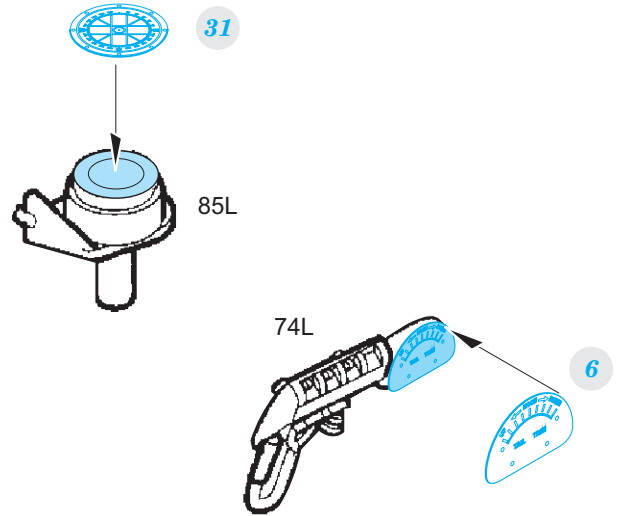

Mosquito FB Mk.VI interior

eduard

23 027

1/24

detail set for 1/24 AIRFIX kit • sada detailů pro stavebnici 1/24 AIRFIX

- APPLY EXPRESS MASK AND PAINT BEFORE GLUING
POUŽIT EXPRESS MASK NABARVIT PŘED SLEPENÍM
- SYMMETRICAL ASSEMBLY
SYMETRICKÁ MONTÁŽ
- REMOVE
ODSTRANIT
- GRIND
OBROUSIT
- DRILL HOLE
VRTAT OTVOR
- BEND
OHNOUT
- OPTION
VOLBA
- REPLACE
NAHRADIT
- COLORED ETCHED PARTS
LEPTANÉ BAREVNÉ DÍLY
- ETCHED PARTS
LEPTANÉ NEBAREVNÉ DÍLY
- ORIGINAL KIT PARTS
PŮVODNÍ DÍLY STAVEBNICE

ORIGINAL KIT PARTS
PŮVODNÍ DÍLY STAVEBNICE

PHOTO-ETCHED PARTS
LEPTANÉ DÍLY

PARTS TO BE REMOVED
DÍLY K ODSTRANĚNÍ

FILL
TMELIT

Related products: 23 029 Mosquito FB Mk.VI dashboard 1/24

Related products: 23 028 Mosquito FB Mk.VI seatbelts STEEL 1/24