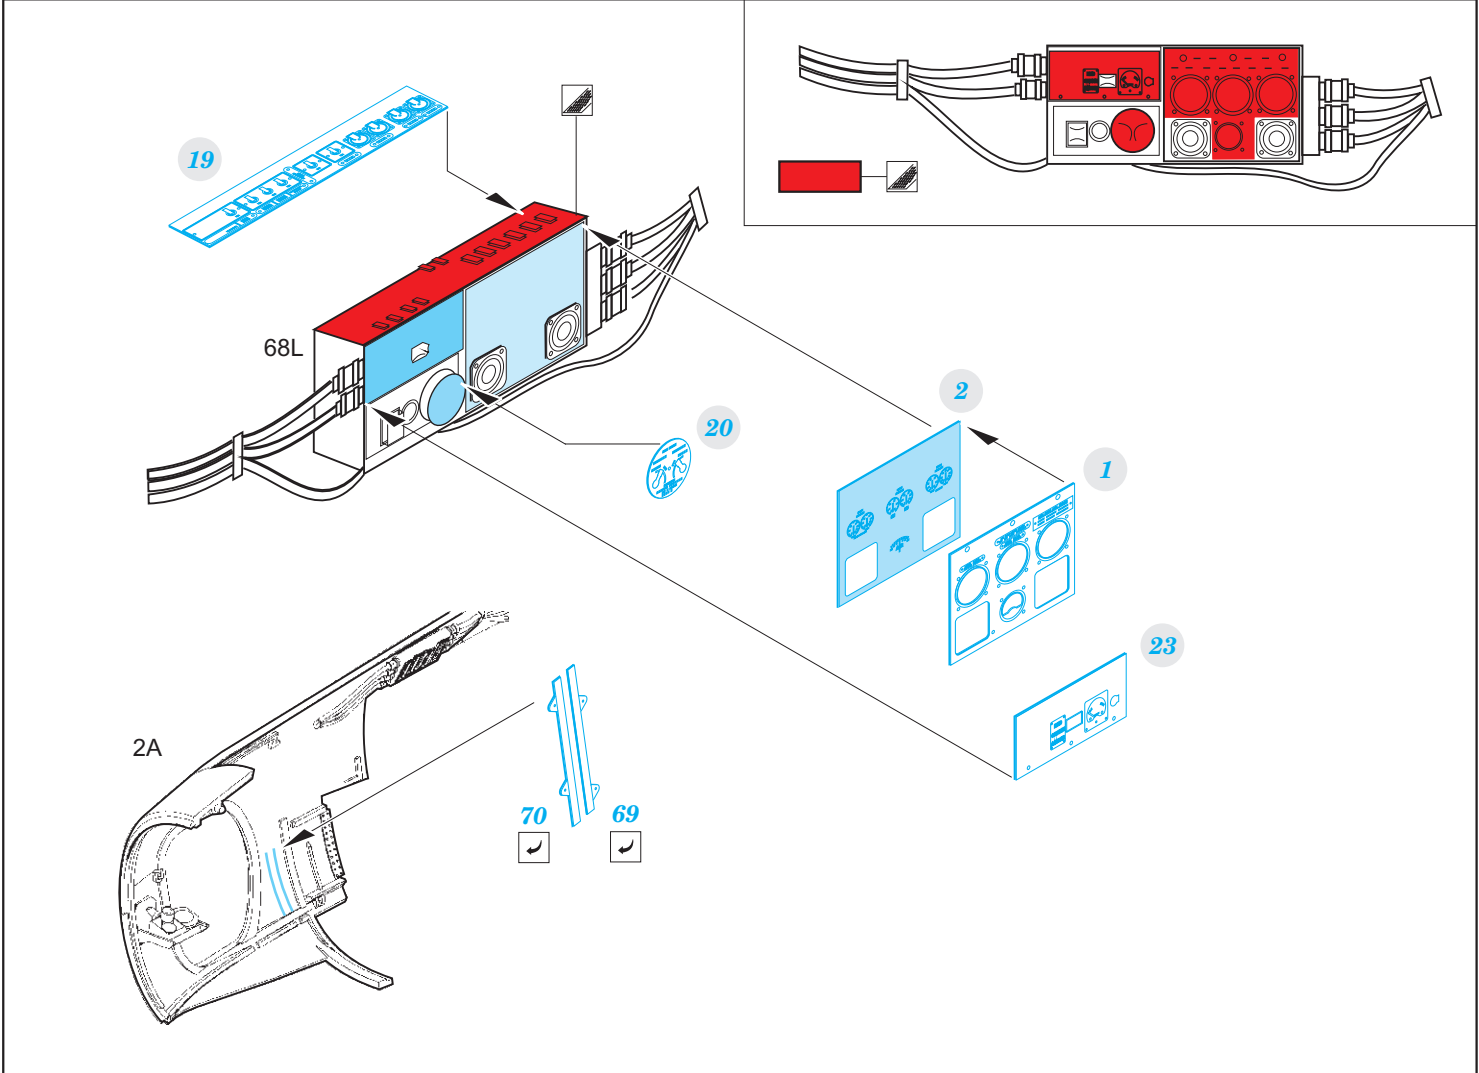

Mosquito FB Mk.VI interior

eduard

23 027

1/24

detail set for 1/24 AIRFIX kit • sada detailů pro stavebnici 1/24 AIRFIX

- APPLY EXPRESS MASK AND PAINT BEFORE GLUING
POUŽIT EXPRESS MASK NABARVIT PŘED SLEPENÍM
- SYMMETRICAL ASSEMBLY
SYMETRICKÁ MONTÁŽ
- REMOVE
ODSTRANIT
- GRIND
OBROUSIT
- DRILL HOLE
VRTAT OTVOR
- BEND
OHNOUT
- OPTION
VOLBA
- REPLACE
NAHRADIT
- COLORED ETCHED PARTS
LEPTANÉ BAREVNÉ DÍLY
- ETCHED PARTS
LEPTANÉ NEBAREVNÉ DÍLY
- ORIGINAL KIT PARTS
PŮVODNÍ DÍLY STAVEBNICE

ORIGINAL KIT PARTS
PŮVODNÍ DÍLY STAVEBNICE

PHOTO-ETCHED PARTS
LEPTANÉ DÍLY

PARTS TO BE REMOVED
DÍLY K ODSTRANĚNÍ

FILL
TMELIT

Related products: 23 029 Mosquito FB Mk.VI dashboard 1/24

Related products: 23 028 Mosquito FB Mk.VI seatbelts STEEL 1/24