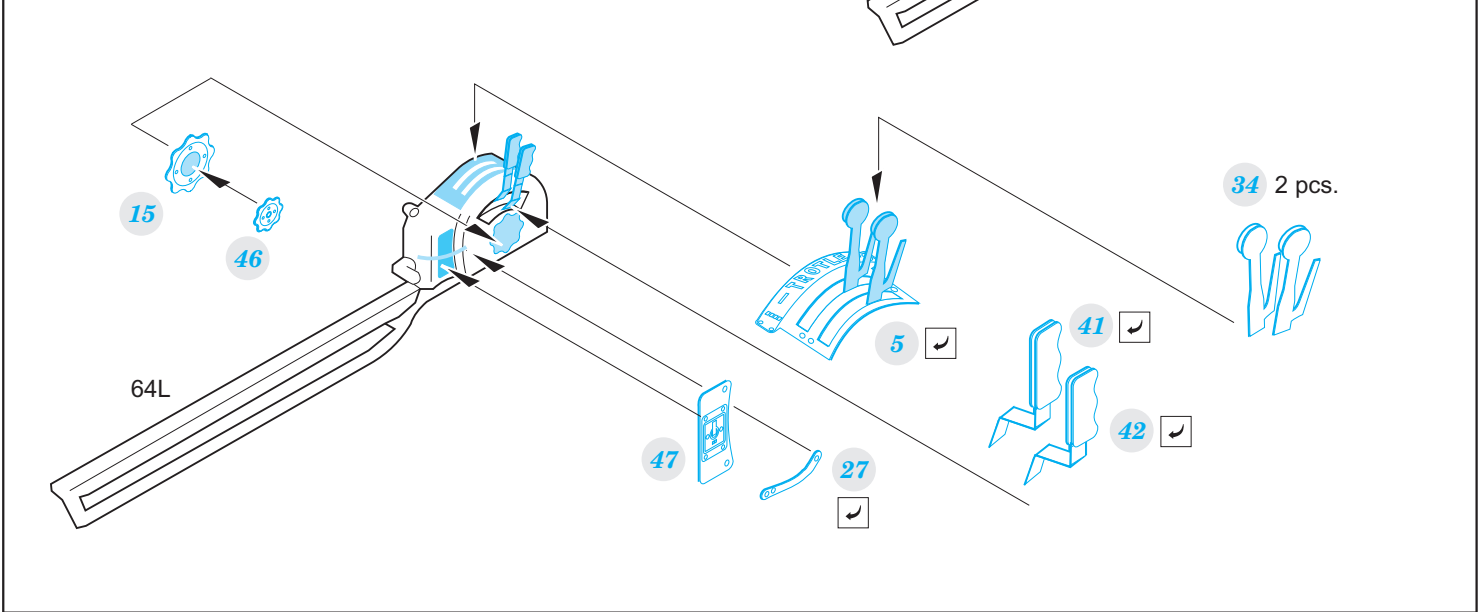

Mosquito FB Mk.VI interior

eduard

23 027

1/24

detail set for 1/24 AIRFIX kit • sada detailů pro stavebnici 1/24 AIRFIX

- APPLY EXPRESS MASK AND PAINT BEFORE GLUING
POUŽIT EXPRESS MASK NABARVIT PŘED SLEPENÍM
- SYMMETRICAL ASSEMBLY
SYMETRICKÁ MONTÁŽ
- REMOVE
ODSTRANIT
- GRIND
OBROUSIT
- DRILL HOLE
VRTAT OTVOR
- BEND
OHNOUT
- OPTION
VOLBA
- REPLACE
NAHRADIT
- COLORED ETCHED PARTS
LEPTANÉ BAREVNÉ DÍLY
- ETCHED PARTS
LEPTANÉ NEBAREVNÉ DÍLY
- ORIGINAL KIT PARTS
PŮVODNÍ DÍLY STAVEBNICE

ORIGINAL KIT PARTS
PŮVODNÍ DÍLY STAVEBNICE

PHOTO-ETCHED PARTS
LEPTANÉ DÍLY

PARTS TO BE REMOVED
DÍLY K ODSTRANĚNÍ

FILL
TMELIT

Related products: 23 029 Mosquito FB Mk.VI dashboard 1/24

Related products: 23 028 Mosquito FB Mk.VI seatbelts STEEL 1/24