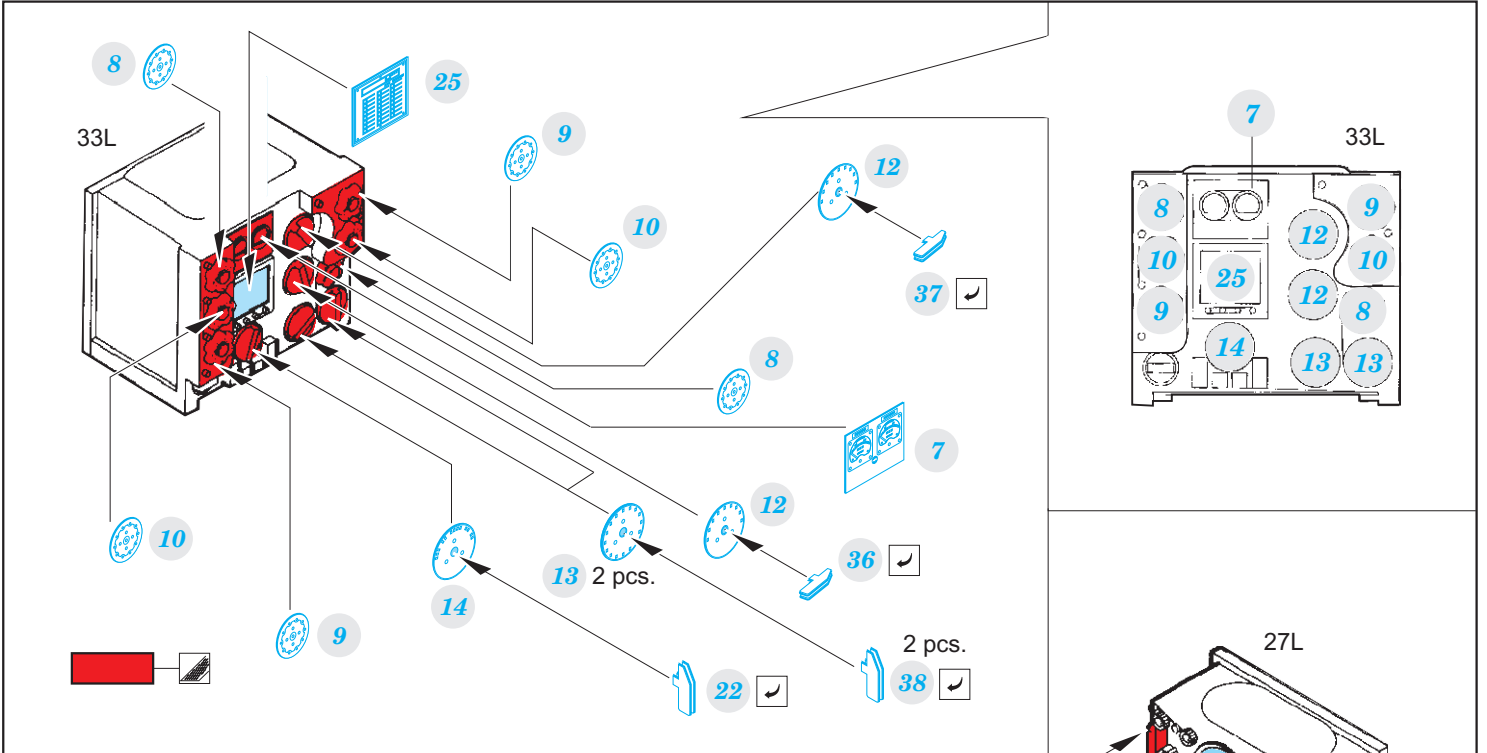

Mosquito FB Mk.VI interior

eduard

23 027

1/24

detail set for 1/24 AIRFIX kit • sada detailů pro stavebnici 1/24 AIRFIX

- APPLY EXPRESS MASK AND PAINT BEFORE GLUING
POUŽIT EXPRESS MASK NABARVIT PŘED SLEPENÍM
- SYMMETRICAL ASSEMBLY
SYMETRICKÁ MONTÁŽ
- REMOVE
ODSTRANIT
- GRIND
OBROUSIT
- DRILL HOLE
VRTAT OTVOR
- BEND
OHNOUT
- OPTION
VOLBA
- REPLACE
NAHRADIT
- COLORED ETCHED PARTS
LEPTANÉ BAREVNÉ DÍLY
- ETCHED PARTS
LEPTANÉ NEBAREVNÉ DÍLY
- ORIGINAL KIT PARTS
PŮVODNÍ DÍLY STAVEBNICE

ORIGINAL KIT PARTS
PŮVODNÍ DÍLY STAVEBNICE

PHOTO-ETCHED PARTS
LEPTANÉ DÍLY

PARTS TO BE REMOVED
DÍLY K ODSTRANĚNÍ

FILL
TMELIT

Related products: 23 029 Mosquito FB Mk.VI dashboard 1/24

Related products: 23 028 Mosquito FB Mk.VI seatbelts STEEL 1/24