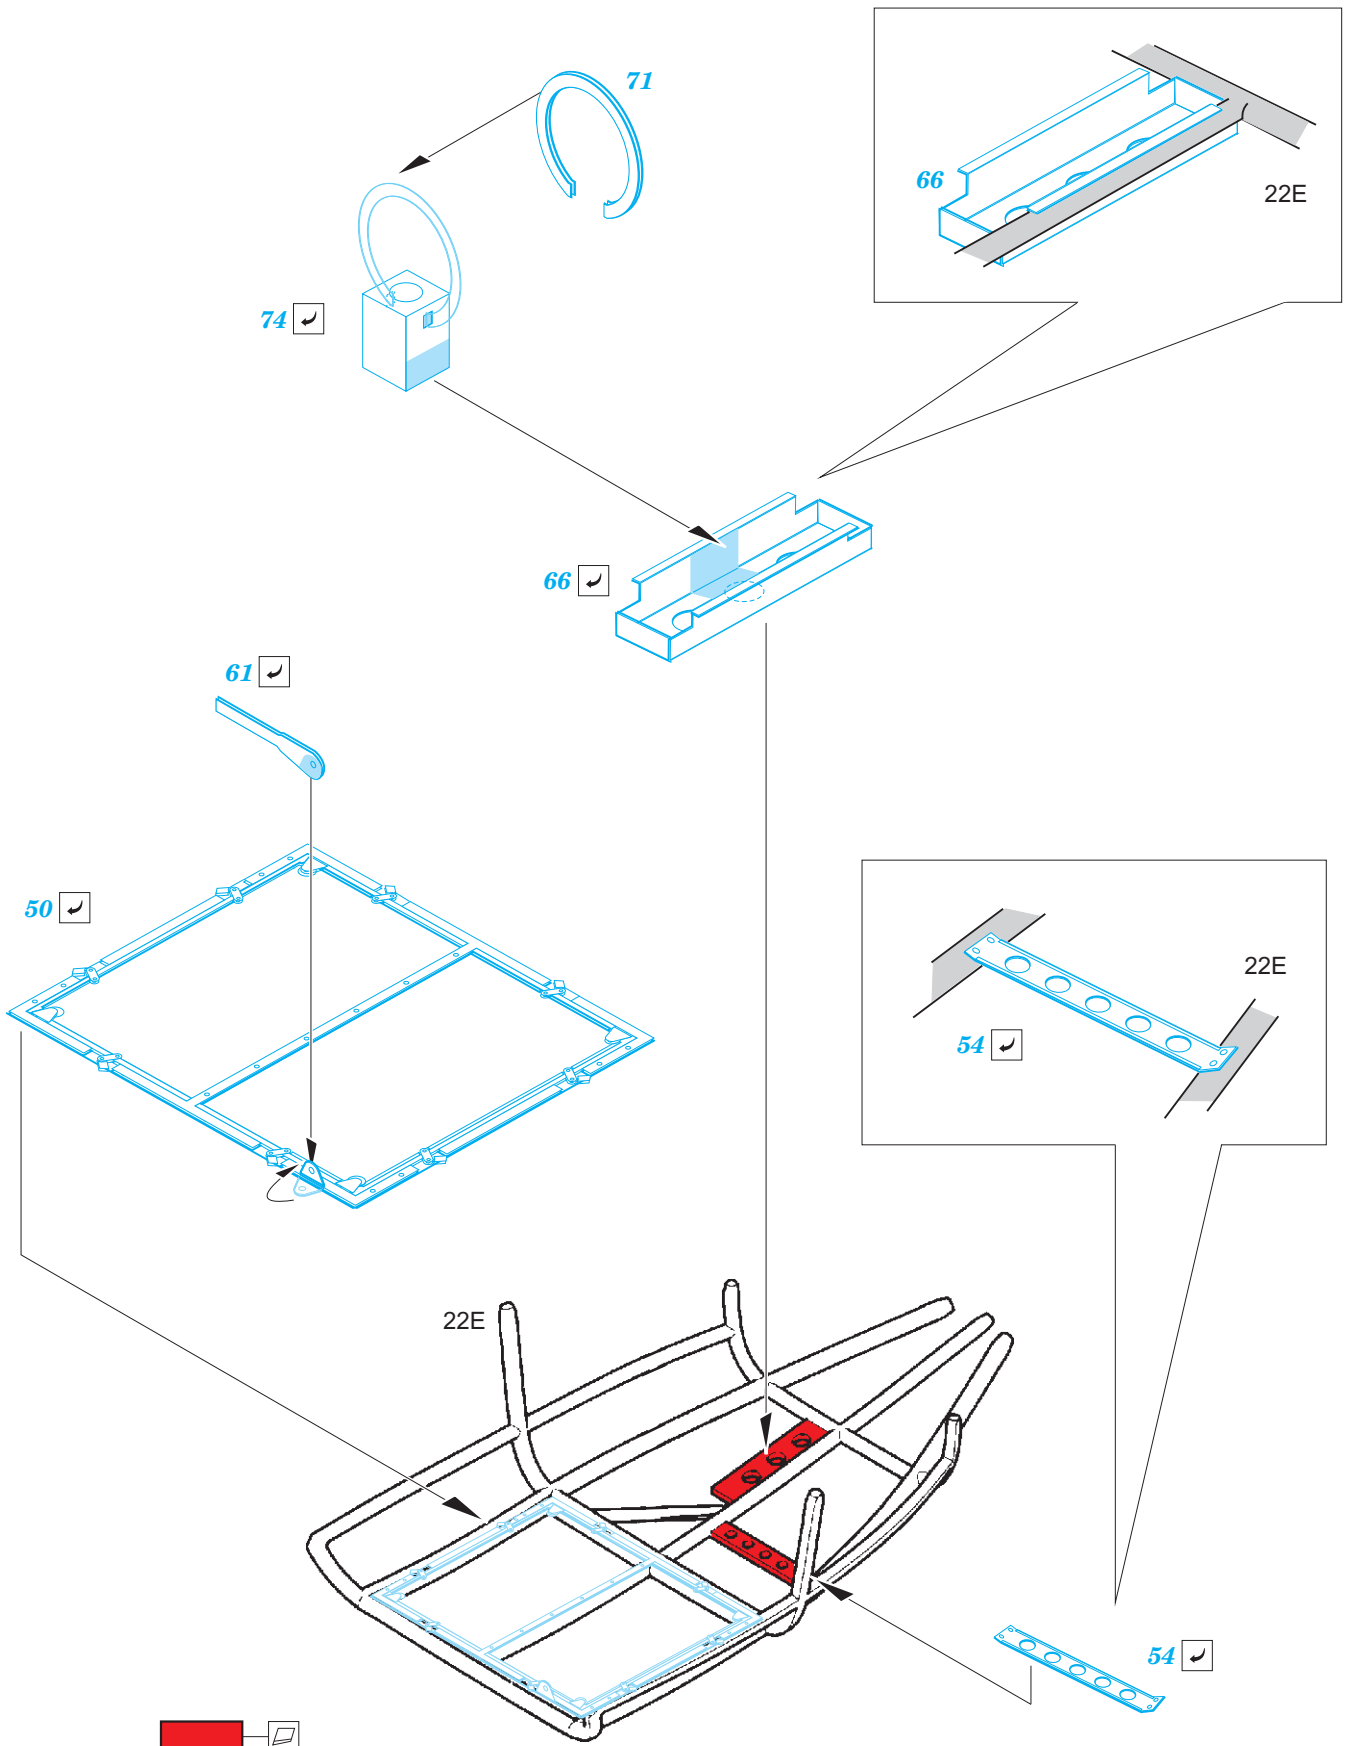

Mosquito FB Mk.VI interior

eduard

23 027

1/24

detail set for 1/24 AIRFIX kit • sada detailů pro stavebnici 1/24 AIRFIX

- APPLY EXPRESS MASK AND PAINT BEFORE GLUING
POUŽIT EXPRESS MASK NABARVIT PŘED SLEPENÍM
- SYMMETRICAL ASSEMBLY
SYMETRICKÁ MONTÁŽ
- REMOVE
ODSTRANIT
- GRIND
OBROUSIT
- DRILL HOLE
VRTAT OTVOR
- BEND
OHNOUT
- OPTION
VOLBA
- REPLACE
NAHRADIT
- COLORED ETCHED PARTS
LEPTANÉ BAREVNÉ DÍLY
- ETCHED PARTS
LEPTANÉ NEBAREVNÉ DÍLY
- ORIGINAL KIT PARTS
PŮVODNÍ DÍLY STAVEBNICE

ORIGINAL KIT PARTS
PŮVODNÍ DÍLY STAVEBNICE

PHOTO-ETCHED PARTS
LEPTANÉ DÍLY

PARTS TO BE REMOVED
DÍLY K ODSTRANĚNÍ

FILL
TMELIT

Related products: 23 029 Mosquito FB Mk.VI dashboard 1/24

Related products: 23 028 Mosquito FB Mk.VI seatbelts STEEL 1/24