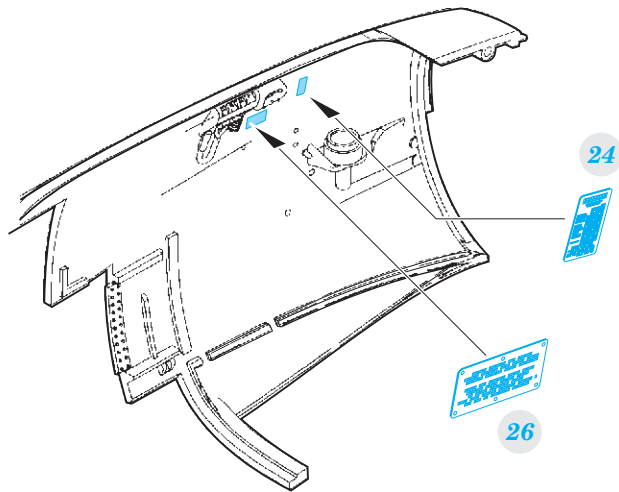

Mosquito FB Mk.VI interior

eduard

23 027

1/24

detail set for 1/24 AIRFIX kit • sada detailů pro stavebnici 1/24 AIRFIX

- APPLY EXPRESS MASK AND PAINT BEFORE GLUING
POUŽIT EXPRESS MASK NABARVIT PŘED SLEPENÍM
- SYMMETRICAL ASSEMBLY
SYMETRICKÁ MONTÁŽ
- REMOVE
ODSTRANIT
- GRIND
OBROUSIT
- DRILL HOLE
VRTAT OTVOR
- BEND
OHNOUT
- OPTION
VOLBA
- REPLACE
NAHRADIT
- COLORED ETCHED PARTS
LEPTANÉ BAREVNÉ DÍLY
- ETCHED PARTS
LEPTANÉ NEBAREVNÉ DÍLY
- ORIGINAL KIT PARTS
PŮVODNÍ DÍLY STAVEBNICE

ORIGINAL KIT PARTS
PŮVODNÍ DÍLY STAVEBNICE

PHOTO-ETCHED PARTS
LEPTANÉ DÍLY

PARTS TO BE REMOVED
DÍLY K ODSTRANĚNÍ

FILL
TMELIT

Related products: 23 029 Mosquito FB Mk.VI dashboard 1/24

Related products: 23 028 Mosquito FB Mk.VI seatbelts STEEL 1/24