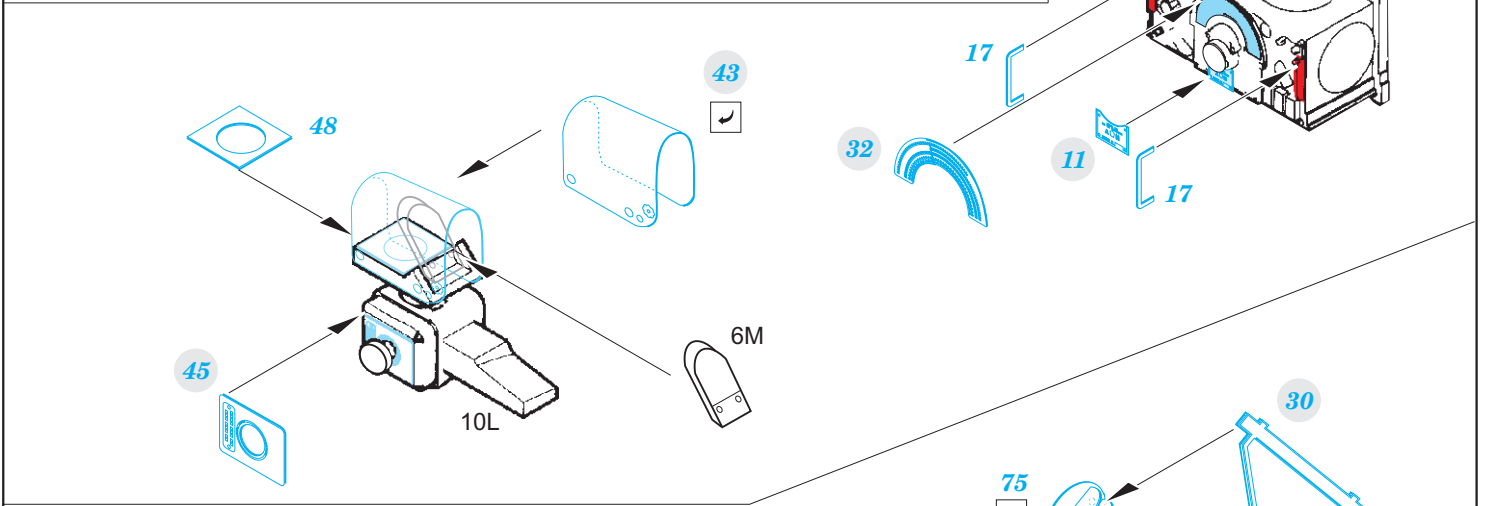

ORIGINAL KIT PARTS
PŮVODNÍ DÍLY STAVEBNICE

PHOTO-ETCHED PARTS
LEPTANÉ DÍLY

PARTS TO BE REMOVED
DÍLY K ODSTRANĚNÍ

FILL
TMELIT

Related products: 23 029 Mosquito FB Mk.VI dashboard 1/24

Related products: 23 028 Mosquito FB Mk.VI seatbelts STEEL 1/24