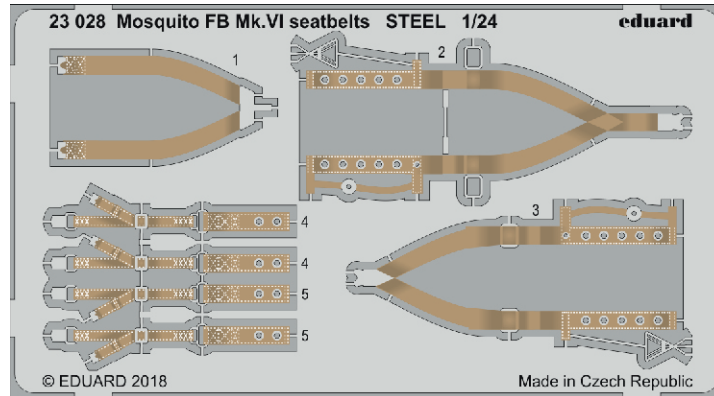

Mosquito FB Mk.VI interior

eduard

23 027

1/24

detail set for 1/24 AIRFIX kit • sada detailů pro stavebnici 1/24 AIRFIX

- APPLY EXPRESS MASK AND PAINT BEFORE GLUING
POUŽIT EXPRESS MASK NABARVIT PŘED SLEPENÍM
- SYMMETRICAL ASSEMBLY
SYMETRICKÁ MONTÁŽ
- REMOVE
ODSTRANIT
- GRIND
OBROUSIT
- DRILL HOLE
VRTAT OTVOR
- BEND
OHNOUT
- OPTION
VOLBA
- REPLACE
NAHRADIT
- COLORED ETCHED PARTS
LEPTANÉ BAREVNÉ DÍLY
- ETCHED PARTS
LEPTANÉ NEBAREVNÉ DÍLY
- ORIGINAL KIT PARTS
PŮVODNÍ DÍLY STAVEBNICE

ORIGINAL KIT PARTS
PŮVODNÍ DÍLY STAVEBNICE

PHOTO-ETCHED PARTS
LEPTANÉ DÍLY

PARTS TO BE REMOVED
DÍLY K ODSTRANĚNÍ

FILL
TMELIT

Related products: 23 029 Mosquito FB Mk.VI dashboard 1/24

Related products: 23 028 Mosquito FB Mk.VI seatbelts STEEL 1/24