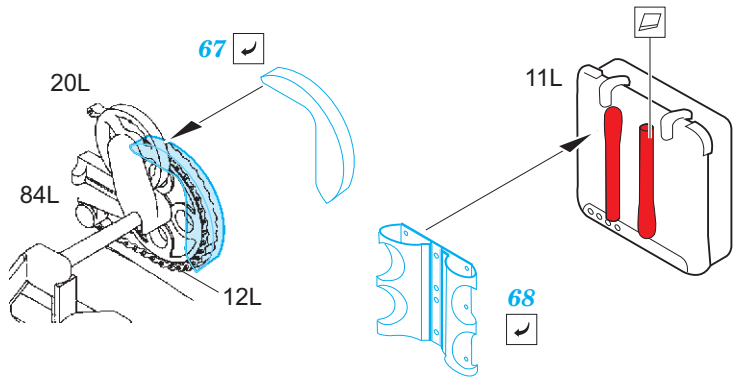

Mosquito FB Mk.VI interior

eduard

23 027

1/24

detail set for 1/24 AIRFIX kit • sada detailů pro stavebnici 1/24 AIRFIX

- APPLY EXPRESS MASK AND PAINT BEFORE GLUING
POUŽIT EXPRESS MASK NABARVIT PŘED SLEPENÍM
- SYMMETRICAL ASSEMBLY
SYMETRICKÁ MONTÁŽ
- REMOVE
ODSTRANIT
- GRIND
OBROUSIT
- DRILL HOLE
VRTAT OTVOR
- BEND
OHNOUT
- OPTION
VOLBA
- REPLACE
NAHRADIT
- COLORED ETCHED PARTS
LEPTANÉ BAREVNÉ DÍLY
- ETCHED PARTS
LEPTANÉ NEBAREVNÉ DÍLY
- ORIGINAL KIT PARTS
PŮVODNÍ DÍLY STAVEBNICE

ORIGINAL KIT PARTS
PŮVODNÍ DÍLY STAVEBNICE

PHOTO-ETCHED PARTS
LEPTANÉ DÍLY

PARTS TO BE REMOVED
DÍLY K ODSTRANĚNÍ

FILL
TMELIT

Related products: 23 029 Mosquito FB Mk.VI dashboard 1/24

Related products: 23 028 Mosquito FB Mk.VI seatbelts STEEL 1/24