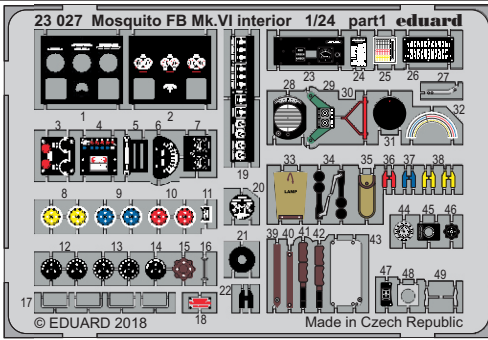

Mosquito FB Mk.VI interior

eduard

23 027

1/24

detail set for 1/24 AIRFIX kit • sada detailů pro stavebnici 1/24 AIRFIX

- APPLY EXPRESS MASK AND PAINT BEFORE GLUING
POUŽIT EXPRESS MASK NABARVIT PŘED SLEPENÍM
- SYMMETRICAL ASSEMBLY
SYMETRICKÁ MONTÁŽ
- REMOVE
ODSTRANIT
- GRIND
OBROUSIT
- DRILL HOLE
VRTAT OTVOR
- BEND
OHNOUT
- OPTION
VOLBA
- REPLACE
NAHRADIT
- COLORED ETCHED PARTS
LEPTANÉ BAREVNÉ DÍLY
- ETCHED PARTS
LEPTANÉ NEBAREVNÉ DÍLY
- ORIGINAL KIT PARTS
PŮVODNÍ DÍLY STAVEBNICE

ORIGINAL KIT PARTS
PŮVODNÍ DÍLY STAVEBNICE

PHOTO-ETCHED PARTS
LEPTANÉ DÍLY

PARTS TO BE REMOVED
DÍLY K ODSTRANĚNÍ

FILL
TMELIT

Related products: 23 029 Mosquito FB Mk.VI dashboard 1/24

Related products: 23 028 Mosquito FB Mk.VI seatbelts STEEL 1/24