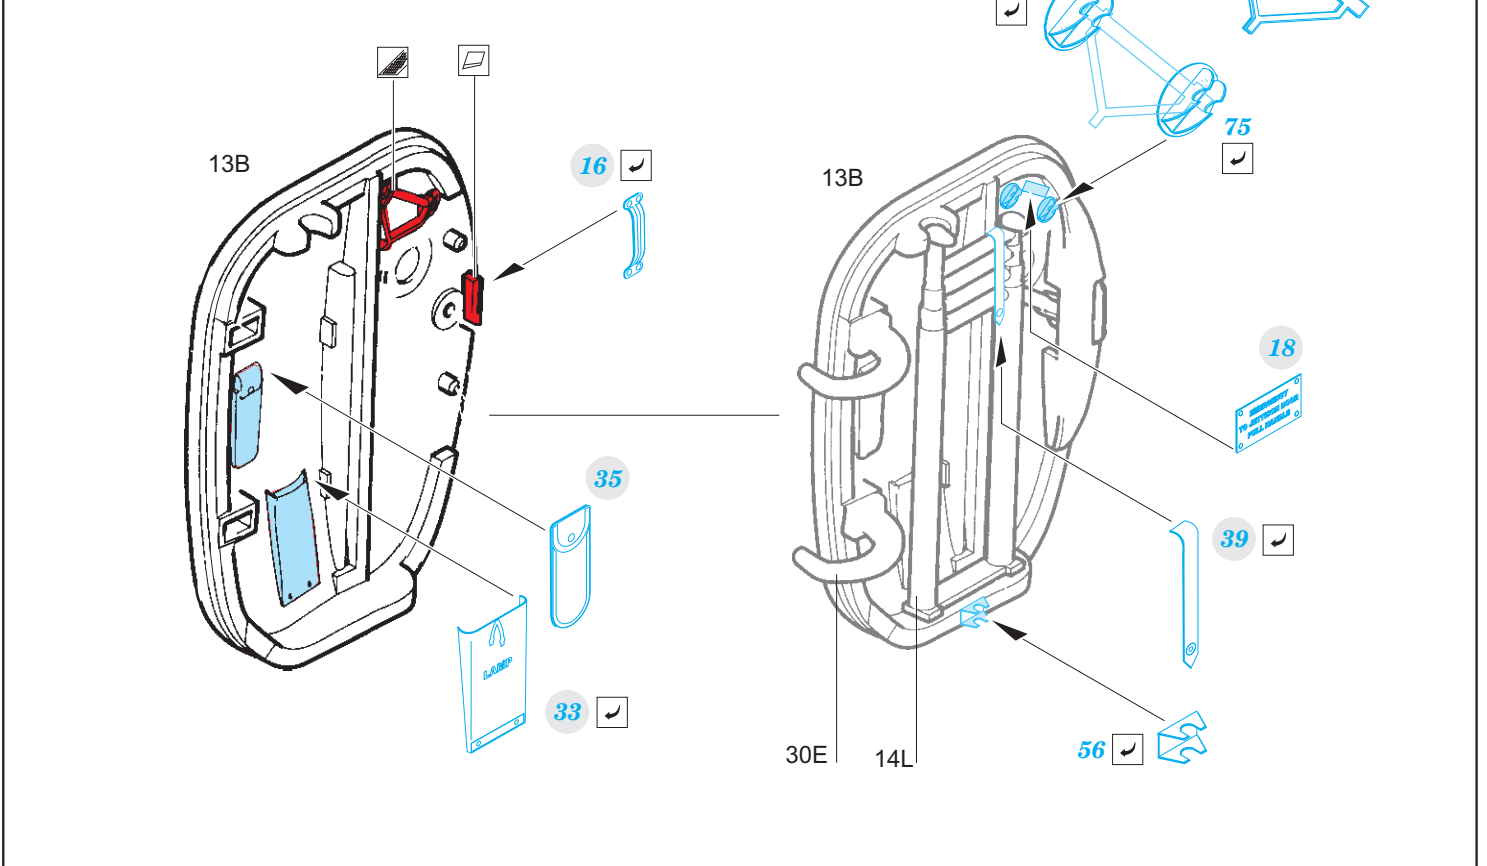

ORIGINAL KIT PARTS
PŮVODNÍ DÍLY STAVEBNICE

PHOTO-ETCHED PARTS
LEPTANÉ DÍLY

PARTS TO BE REMOVED
DÍLY K ODSTRANĚNÍ

FILL
TMELIT

Related products: 23 029 Mosquito FB Mk.VI dashboard 1/24

Related products: 23 028 Mosquito FB Mk.VI seatbelts STEEL 1/24