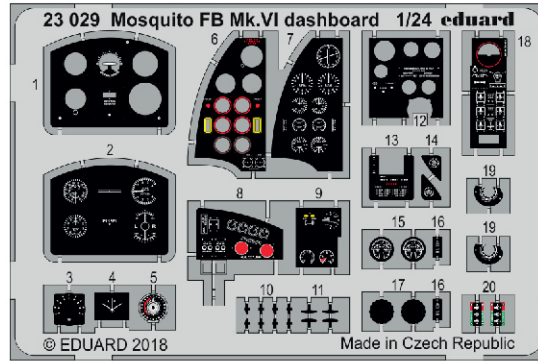

Mosquito FB Mk.VI interior

eduard

23 027

1/24

detail set for 1/24 AIRFIX kit • sada detailů pro stavebnici 1/24 AIRFIX

- APPLY EXPRESS MASK AND PAINT BEFORE GLUING
POUŽIT EXPRESS MASK NABARVIT PŘED SLEPENÍM
- SYMMETRICAL ASSEMBLY
SYMETRICKÁ MONTÁŽ
- REMOVE
ODSTRANIT
- GRIND
OBROUSIT
- DRILL HOLE
VRTAT OTVOR
- BEND
OHNOUT
- OPTION
VOLBA
- REPLACE
NAHRADIT
- COLORED ETCHED PARTS
LEPTANÉ BAREVNÉ DÍLY
- ETCHED PARTS
LEPTANÉ NEBAREVNÉ DÍLY
- ORIGINAL KIT PARTS
PŮVODNÍ DÍLY STAVEBNICE

ORIGINAL KIT PARTS
PŮVODNÍ DÍLY STAVEBNICE

PHOTO-ETCHED PARTS
LEPTANÉ DÍLY

PARTS TO BE REMOVED
DÍLY K ODSTRANĚNÍ

FILL
TMELIT

Related products: 23 029 Mosquito FB Mk.VI dashboard 1/24

Related products: 23 028 Mosquito FB Mk.VI seatbelts STEEL 1/24