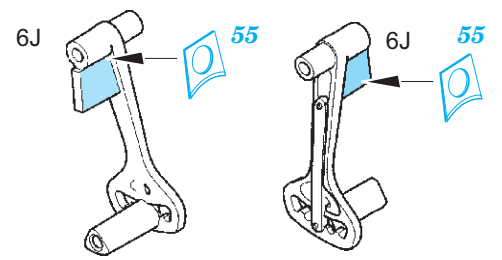

Mosquito FB Mk.VI interior

eduard

23 027

1/24

detail set for 1/24 AIRFIX kit • sada detailů pro stavebnici 1/24 AIRFIX

- APPLY EXPRESS MASK AND PAINT BEFORE GLUING
POUŽIT EXPRESS MASK NABARVIT PŘED SLEPENÍM
- SYMMETRICAL ASSEMBLY
SYMETRICKÁ MONTÁŽ
- REMOVE
ODSTRANIT
- GRIND
OBROUSIT
- DRILL HOLE
VRTAT OTVOR
- BEND
OHNOUT
- OPTION
VOLBA
- REPLACE
NAHRADIT
- COLORED ETCHED PARTS
LEPTANÉ BAREVNÉ DÍLY
- ETCHED PARTS
LEPTANÉ NEBAREVNÉ DÍLY
- ORIGINAL KIT PARTS
PŮVODNÍ DÍLY STAVEBNICE

ORIGINAL KIT PARTS
PŮVODNÍ DÍLY STAVEBNICE

PHOTO-ETCHED PARTS
LEPTANÉ DÍLY

PARTS TO BE REMOVED
DÍLY K ODSTRANĚNÍ

FILL
TMELIT

Related products: 23 029 Mosquito FB Mk.VI dashboard 1/24

Related products: 23 028 Mosquito FB Mk.VI seatbelts STEEL 1/24