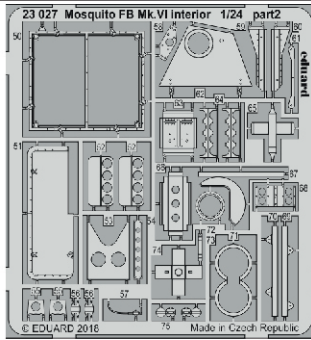

Mosquito FB Mk.VI interior

eduard

23 027

1/24

detail set for 1/24 AIRFIX kit • sada detailů pro stavebnici 1/24 AIRFIX

- APPLY EXPRESS MASK AND PAINT BEFORE GLUING
POUŽIT EXPRESS MASK NABARVIT PŘED SLEPENÍM
- SYMMETRICAL ASSEMBLY
SYMETRICKÁ MONTÁŽ
- REMOVE
ODSTRANIT
- GRIND
OBROUSIT
- DRILL HOLE
VRTAT OTVOR
- BEND
OHNOUT
- OPTION
VOLBA
- REPLACE
NAHRADIT
- COLORED ETCHED PARTS
LEPTANÉ BAREVNÉ DÍLY
- ETCHED PARTS
LEPTANÉ NEBAREVNÉ DÍLY
- ORIGINAL KIT PARTS
PŮVODNÍ DÍLY STAVEBNICE

ORIGINAL KIT PARTS
PŮVODNÍ DÍLY STAVEBNICE

PHOTO-ETCHED PARTS
LEPTANÉ DÍLY

PARTS TO BE REMOVED
DÍLY K ODSTRANĚNÍ

FILL
TMELIT

Related products: 23 029 Mosquito FB Mk.VI dashboard 1/24

Related products: 23 028 Mosquito FB Mk.VI seatbelts STEEL 1/24