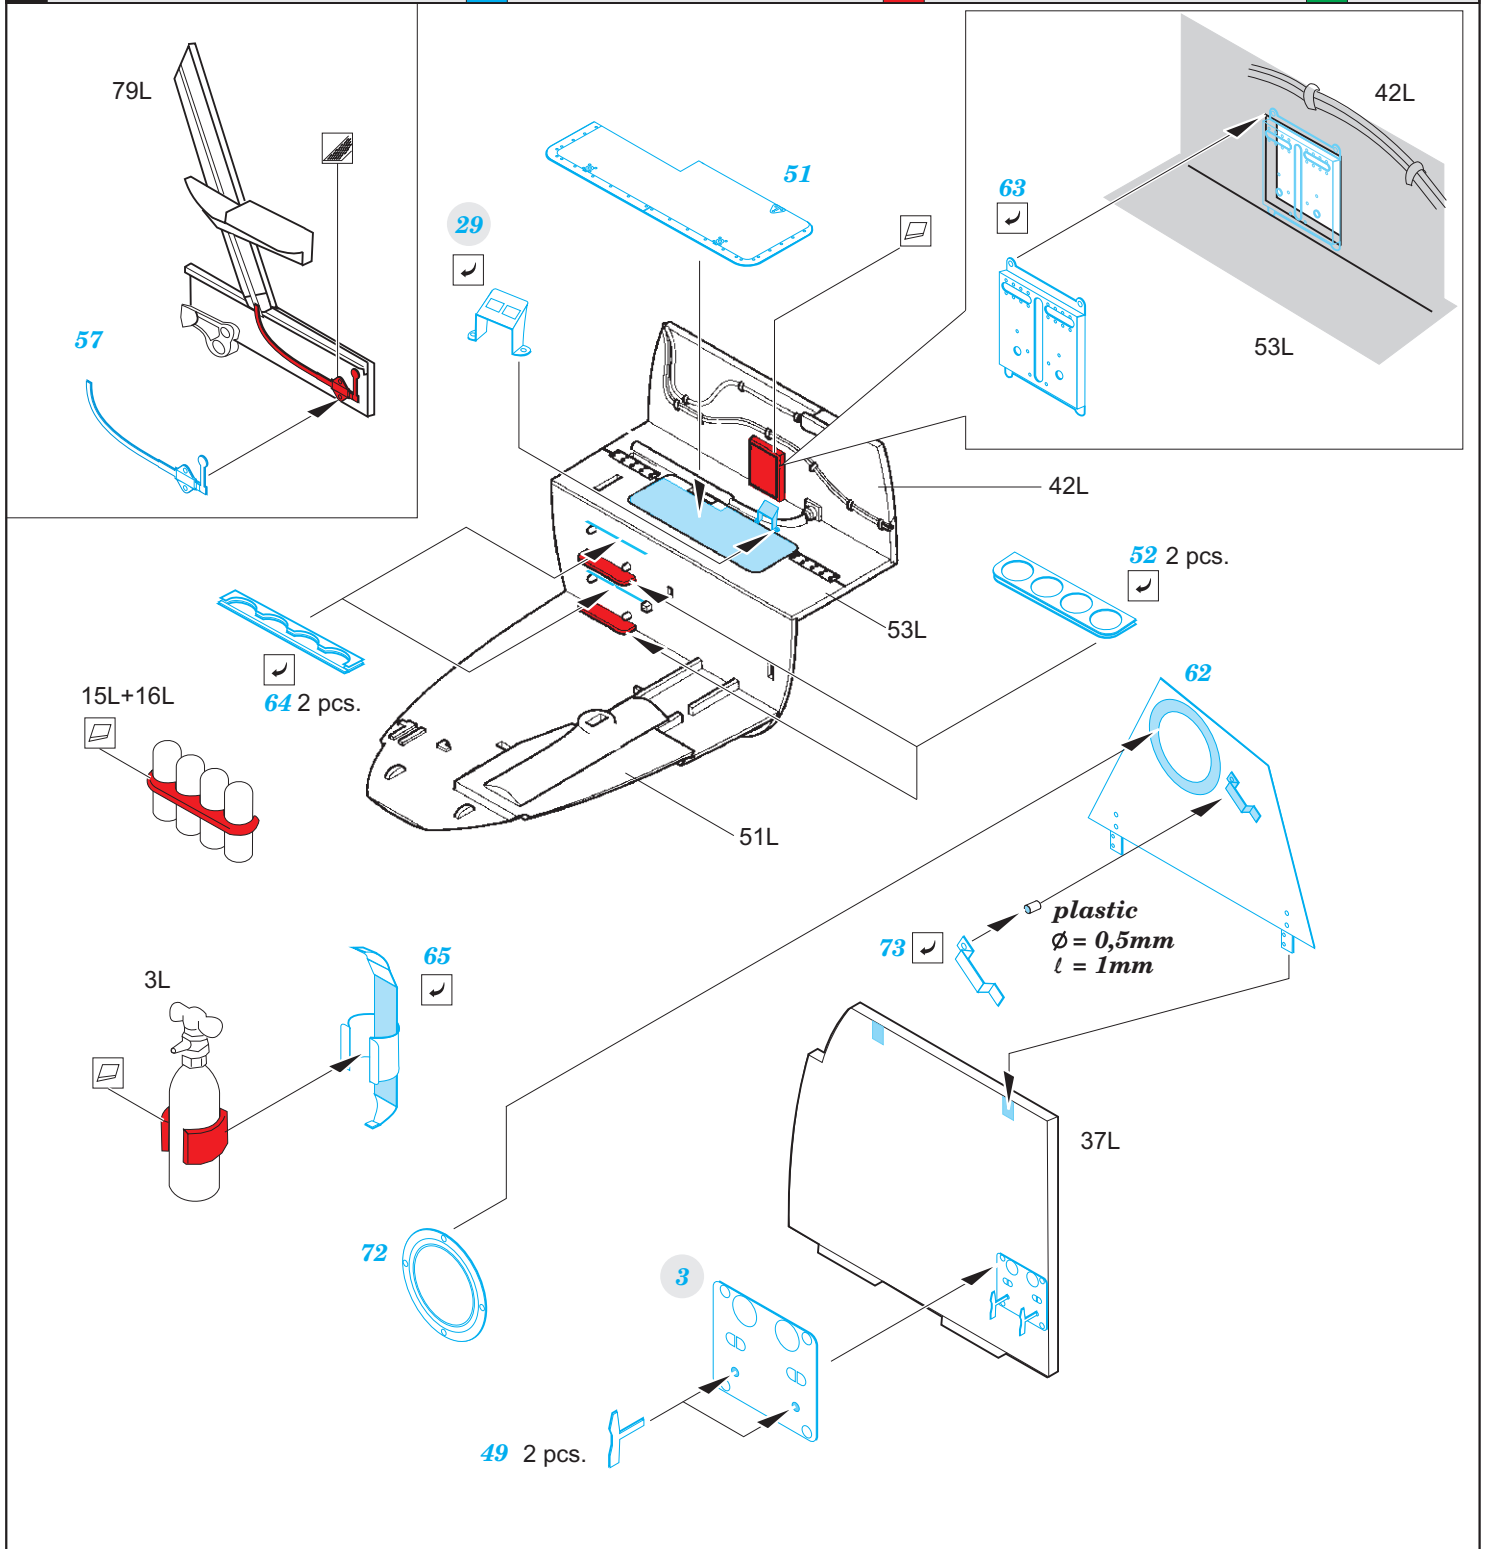

Mosquito FB Mk.VI interior

eduard

23 027

1/24

detail set for 1/24 AIRFIX kit • sada detailů pro stavebnici 1/24 AIRFIX

- APPLY EXPRESS MASK AND PAINT BEFORE GLUING
POUŽIT EXPRESS MASK NABARVIT PŘED SLEPENÍM
- SYMMETRICAL ASSEMBLY
SYMETRICKÁ MONTÁŽ
- REMOVE
ODSTRANIT
- GRIND
OBROUSIT
- DRILL HOLE
VRTAT OTVOR
- BEND
OHNOUT
- OPTION
VOLBA
- REPLACE
NAHRADIT
- COLORED ETCHED PARTS
LEPTANÉ BAREVNÉ DÍLY
- ETCHED PARTS
LEPTANÉ NEBAREVNÉ DÍLY
- ORIGINAL KIT PARTS
PŮVODNÍ DÍLY STAVEBNICE

ORIGINAL KIT PARTS
PŮVODNÍ DÍLY STAVEBNICE

PHOTO-ETCHED PARTS
LEPTANÉ DÍLY

PARTS TO BE REMOVED
DÍLY K ODSTRANĚNÍ

FILL
TMELIT

Related products: 23 029 Mosquito FB Mk.VI dashboard 1/24

Related products: 23 028 Mosquito FB Mk.VI seatbelts STEEL 1/24