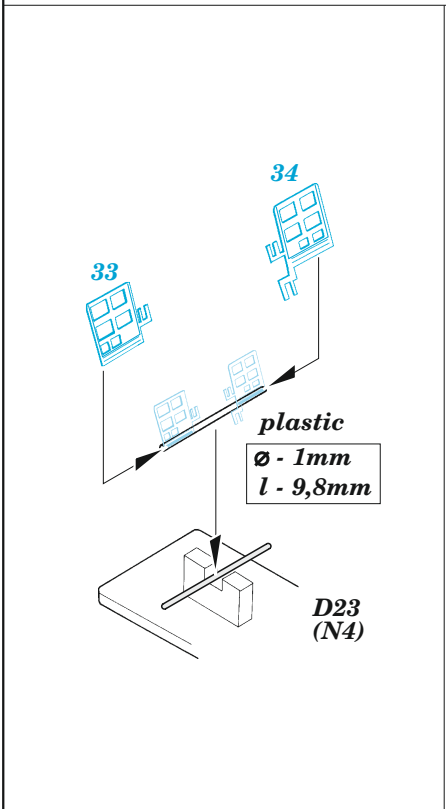

F-16I SUFA interior

eduard

49 1024

1/48

detail set for 1/48 HASEGAWA kit • sada detailů pro stavebnici 1/48 HASEGAWA

film

- APPLY EXPRESS MASK AND PAINT BEFORE GLUING
POUŽIT EXPRESS MASK NABARVIT PŘED SLEPENÍM
 - SYMMETRICAL ASSEMBLY
SYMETRICKÁ MONTÁŽ
 - REMOVE
ODSTRANIT
 - GRIND
OBROUSIT
 - DRILL HOLE
VRTAT OTVOR
 - COLORED ETCHED PARTS
LEPTANÉ BAREVNÉ DÍLY
 - ETCHED PARTS
LEPTANÉ NEBAREVNÉ DÍLY
 - ORIGINAL KIT PARTS
PŮVODNÍ DÍLY STAVEBNICE
- BEND
OHNOUT
 - OPTION
VOLBA
 - REPLACE
NAHRADIT

ORIGINAL KIT PARTS
PŮVODNÍ DÍLY STAVEBNICE

PHOTO-ETCHED PARTS
LEPTANÉ DÍLY

PARTS TO BE REMOVED
DÍLY K ODSTRANĚNÍ

FILL
TMELIT

D51 (P3)

YF9, YF10