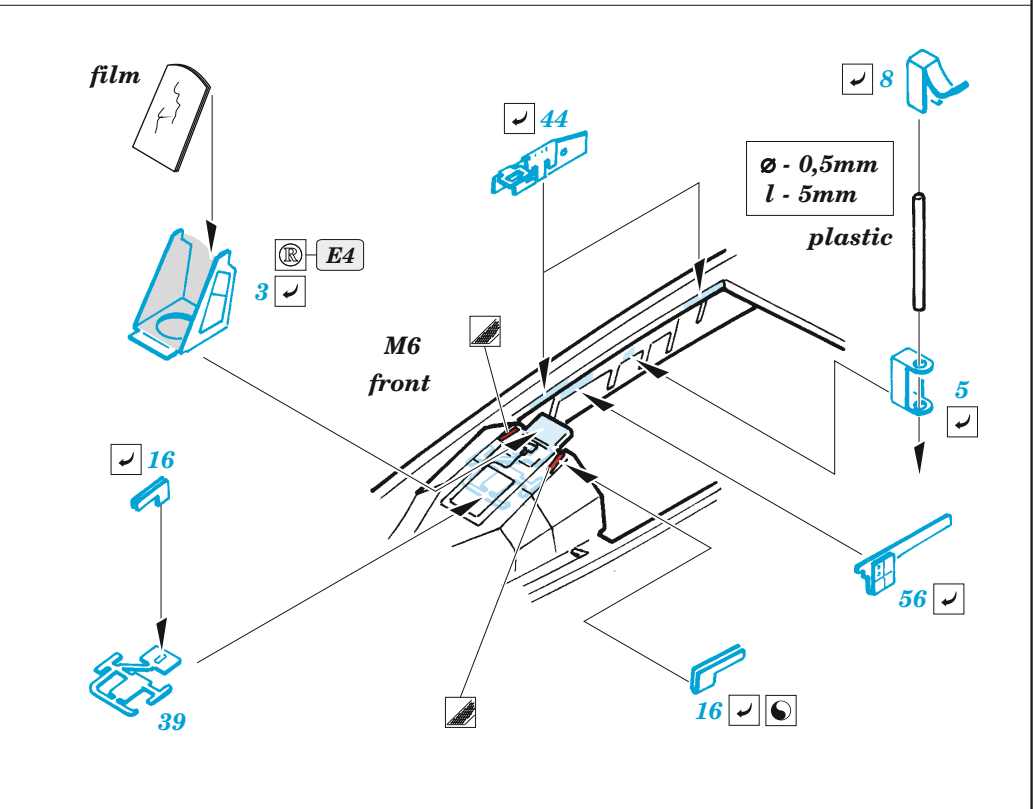

F-16I SUFA interior

eduard

49 1024

1/48

detail set for 1/48 HASEGAWA kit • sada detailů pro stavebnici 1/48 HASEGAWA

film

- APPLY EXPRESS MASK AND PAINT BEFORE GLUING
POUŽIT EXPRESS MASK NABARVIT PŘED SLEPENÍM
 - SYMMETRICAL ASSEMBLY
SYMETRICKÁ MONTÁŽ
 - REMOVE
ODSTRANIT
 - GRIND
OBROUSIT
 - DRILL HOLE
VRTAT OTVOR
 - COLORED ETCHED PARTS
LEPTANÉ BAREVNÉ DÍLY
 - ETCHED PARTS
LEPTANÉ NEBAREVNÉ DÍLY
 - ORIGINAL KIT PARTS
PŮVODNÍ DÍLY STAVEBNICE
- BEND
OHNOUT
 - OPTION
VOLBA
 - REPLACE
NAHRADIT

ORIGINAL KIT PARTS
PŮVODNÍ DÍLY STAVEBNICE

PHOTO-ETCHED PARTS
LEPTANÉ DÍLY

PARTS TO BE REMOVED
DÍLY K ODSTRANĚNÍ

FILL
TMELIT

D51 (P3)

YF9, YF10