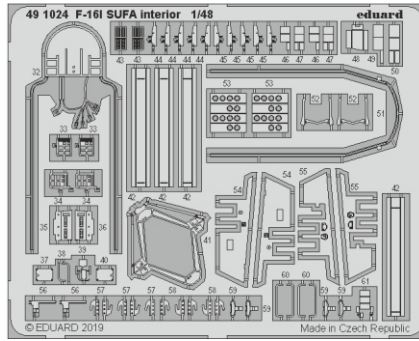

F-16I SUFA interior

eduard

49 1024

1/48

detail set for 1/48 HASEGAWA kit • sada detailů pro stavebnici 1/48 HASEGAWA

film

- APPLY EXPRESS MASK AND PAINT BEFORE GLUING
POUŽIT EXPRESS MASK NABARVIT PŘED SLEPENÍM
 - SYMMETRICAL ASSEMBLY
SYMETRICKÁ MONTÁŽ
 - REMOVE
ODSTRANIT
 - GRIND
OBROUSIT
 - DRILL HOLE
VRTAT OTVOR
 - COLORED ETCHED PARTS
LEPTANÉ BAREVNÉ DÍLY
 - ETCHED PARTS
LEPTANÉ NEBAREVNÉ DÍLY
 - ORIGINAL KIT PARTS
PŮVODNÍ DÍLY STAVEBNICE
- BEND
OHNOUT
 - OPTION
VOLBA
 - REPLACE
NAHRADIT

ORIGINAL KIT PARTS
PŮVODNÍ DÍLY STAVEBNICE

PHOTO-ETCHED PARTS
LEPTANÉ DÍLY

PARTS TO BE REMOVED
DÍLY K ODSTRANĚNÍ

FILL
TMELIT

D51 (P3)

YF9, YF10