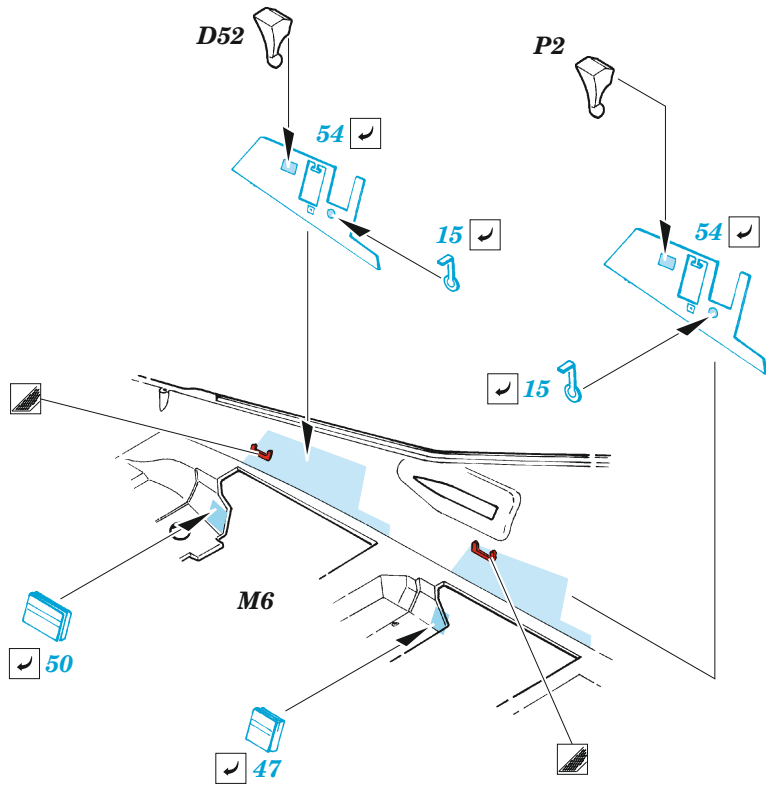

F-16I SUFA interior

eduard

49 1024

1/48

detail set for 1/48 HASEGAWA kit • sada detailů pro stavebnici 1/48 HASEGAWA

film

- APPLY EXPRESS MASK AND PAINT BEFORE GLUING
POUŽIT EXPRESS MASK NABARVIT PŘED SLEPENÍM
 - SYMMETRICAL ASSEMBLY
SYMETRICKÁ MONTÁŽ
 - REMOVE
ODSTRANIT
 - GRIND
OBROUSIT
 - DRILL HOLE
VRTAT OTVOR
 - COLORED ETCHED PARTS
LEPTANÉ BAREVNÉ DÍLY
 - ETCHED PARTS
LEPTANÉ NEBAREVNÉ DÍLY
 - ORIGINAL KIT PARTS
PŮVODNÍ DÍLY STAVEBNICE
- BEND
OHNOUT
 - OPTION
VOLBA
 - REPLACE
NAHRADIT

ORIGINAL KIT PARTS
PŮVODNÍ DÍLY STAVEBNICE

PHOTO-ETCHED PARTS
LEPTANÉ DÍLY

PARTS TO BE REMOVED
DÍLY K ODSTRANĚNÍ

FILL
TMELIT

D51 (P3)

YF9, YF10