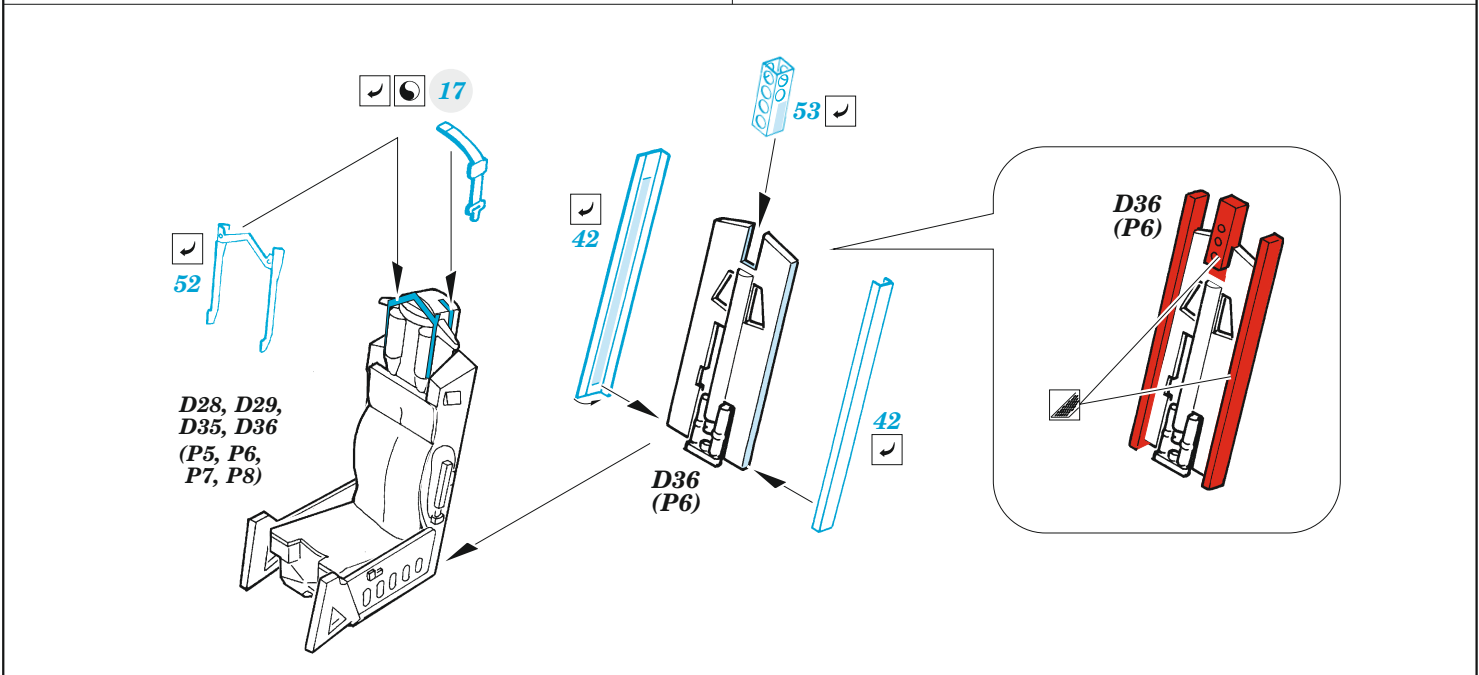

F-16I SUFA interior

eduard

49 1024

1/48

detail set for 1/48 HASEGAWA kit • sada detailů pro stavebnici 1/48 HASEGAWA

film

- APPLY EXPRESS MASK AND PAINT BEFORE GLUING
POUŽIT EXPRESS MASK NABARVIT PŘED SLEPENÍM
 - SYMMETRICAL ASSEMBLY
SYMETRICKÁ MONTÁŽ
 - REMOVE
ODSTRANIT
 - GRIND
OBROUSIT
 - DRILL HOLE
VRTAT OTVOR
 - COLORED ETCHED PARTS
LEPTANÉ BAREVNÉ DÍLY
 - ETCHED PARTS
LEPTANÉ NEBAREVNÉ DÍLY
 - ORIGINAL KIT PARTS
PŮVODNÍ DÍLY STAVEBNICE
- BEND
OHNOUT
 - OPTION
VOLBA
 - REPLACE
NAHRADIT

ORIGINAL KIT PARTS
PŮVODNÍ DÍLY STAVEBNICE

PHOTO-ETCHED PARTS
LEPTANÉ DÍLY

PARTS TO BE REMOVED
DÍLY K ODSTRANĚNÍ

FILL
TMELIT

D51 (P3)

YF9, YF10