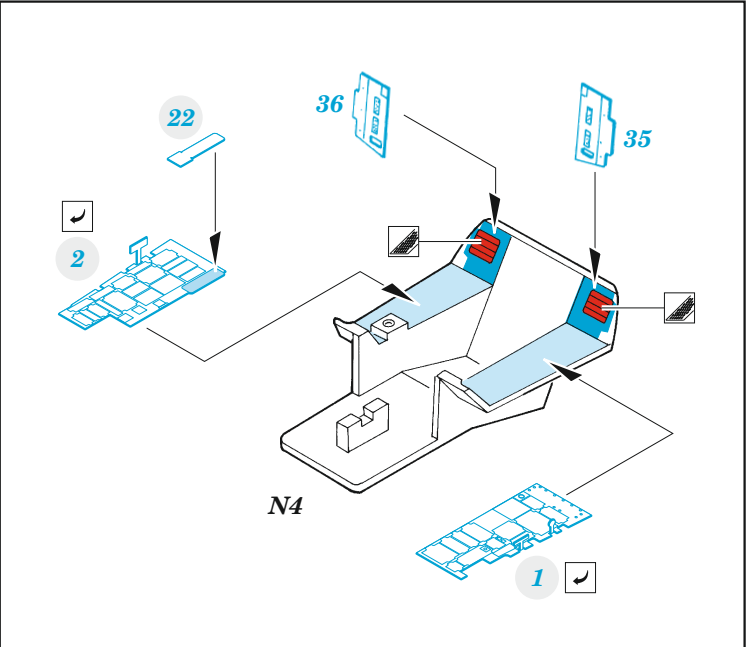

F-16I SUFA interior

eduard

49 1024

1/48

detail set for 1/48 HASEGAWA kit • sada detailů pro stavebnici 1/48 HASEGAWA

film

- APPLY EXPRESS MASK AND PAINT BEFORE GLUING
POUŽIT EXPRESS MASK NABARVIT PŘED SLEPENÍM
 - SYMMETRICAL ASSEMBLY
SYMETRICKÁ MONTÁŽ
 - REMOVE
ODSTRANIT
 - GRIND
OBROUSIT
 - DRILL HOLE
VRTAT OTVOR
 - COLORED ETCHED PARTS
LEPTANÉ BAREVNÉ DÍLY
 - ETCHED PARTS
LEPTANÉ NEBAREVNÉ DÍLY
 - ORIGINAL KIT PARTS
PŮVODNÍ DÍLY STAVEBNICE
- BEND
OHNOUT
 - OPTION
VOLBA
 - REPLACE
NAHRADIT

ORIGINAL KIT PARTS
PŮVODNÍ DÍLY STAVEBNICE

PHOTO-ETCHED PARTS
LEPTANÉ DÍLY

PARTS TO BE REMOVED
DÍLY K ODSTRANĚNÍ

FILL
TMELIT

D51 (P3)

YF9, YF10