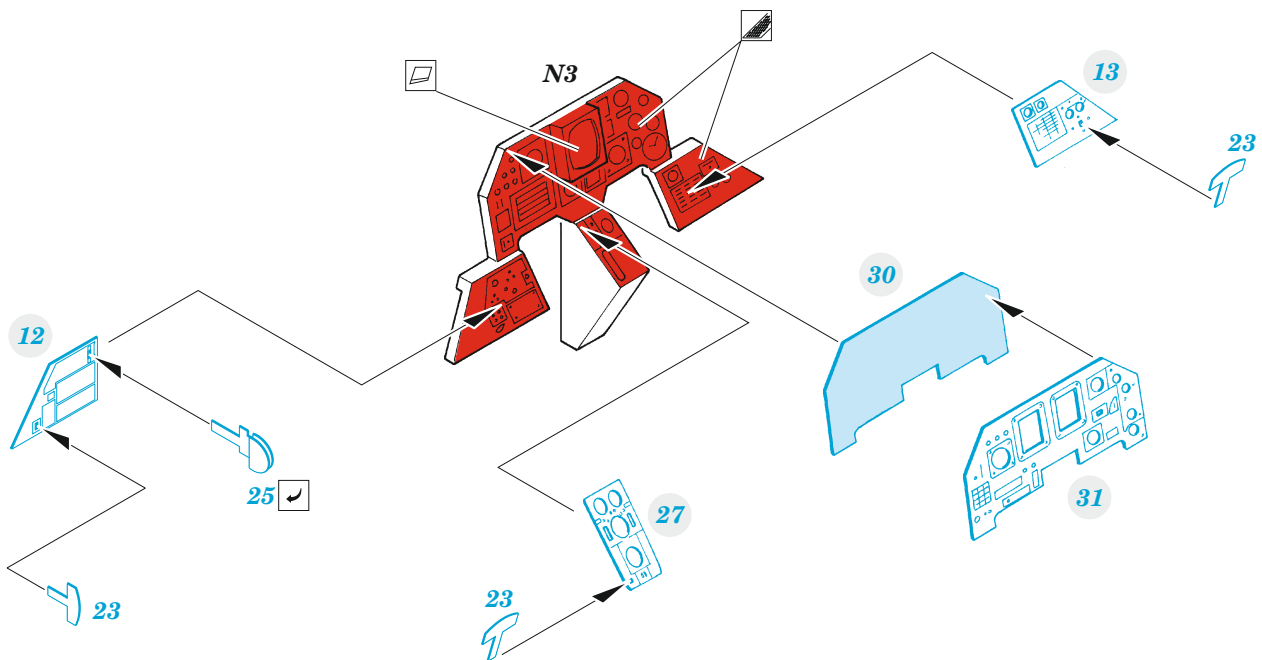

F-16I SUFA interior

eduard

49 1024

1/48

detail set for 1/48 HASEGAWA kit • sada detailů pro stavebnici 1/48 HASEGAWA

film

- APPLY EXPRESS MASK AND PAINT BEFORE GLUING
POUŽIT EXPRESS MASK NABARVIT PŘED SLEPENÍM
 - SYMMETRICAL ASSEMBLY
SYMETRICKÁ MONTÁŽ
 - REMOVE
ODSTRANIT
 - GRIND
OBROUSIT
 - DRILL HOLE
VRTAT OTVOR
 - COLORED ETCHED PARTS
LEPTANÉ BAREVNÉ DÍLY
 - ETCHED PARTS
LEPTANÉ NEBAREVNÉ DÍLY
 - ORIGINAL KIT PARTS
PŮVODNÍ DÍLY STAVEBNICE
- BEND
OHNOUT
 - OPTION
VOLBA
 - REPLACE
NAHRADIT

ORIGINAL KIT PARTS
PŮVODNÍ DÍLY STAVEBNICE

PHOTO-ETCHED PARTS
LEPTANÉ DÍLY

PARTS TO BE REMOVED
DÍLY K ODSTRANĚNÍ

FILL
TMELIT

D51 (P3)

YF9, YF10