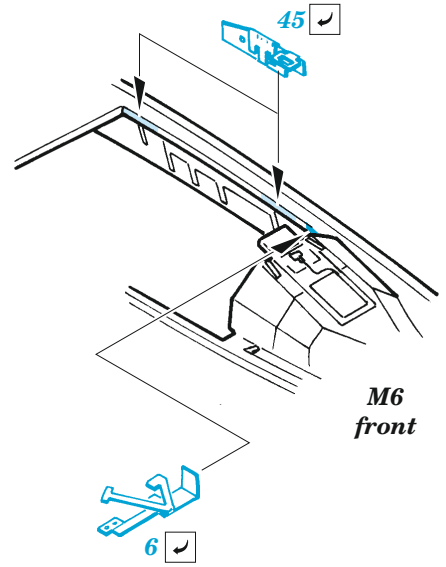

F-16I SUFA interior

eduard

49 1024

1/48

detail set for 1/48 HASEGAWA kit • sada detailů pro stavebnici 1/48 HASEGAWA

film

- APPLY EXPRESS MASK AND PAINT BEFORE GLUING
POUŽIT EXPRESS MASK NABARVIT PŘED SLEPENÍM
 - SYMMETRICAL ASSEMBLY
SYMETRICKÁ MONTÁŽ
 - REMOVE
ODSTRANIT
 - GRIND
OBROUSIT
 - DRILL HOLE
VRTAT OTVOR
 - COLORED ETCHED PARTS
LEPTANÉ BAREVNÉ DÍLY
 - ETCHED PARTS
LEPTANÉ NEBAREVNÉ DÍLY
 - ORIGINAL KIT PARTS
PŮVODNÍ DÍLY STAVEBNICE
- BEND
OHNOUT
 - OPTION
VOLBA
 - REPLACE
NAHRADIT

ORIGINAL KIT PARTS
PŮVODNÍ DÍLY STAVEBNICE

PHOTO-ETCHED PARTS
LEPTANÉ DÍLY

PARTS TO BE REMOVED
DÍLY K ODSTRANĚNÍ

FILL
TMELIT

D51 (P3)

YF9, YF10