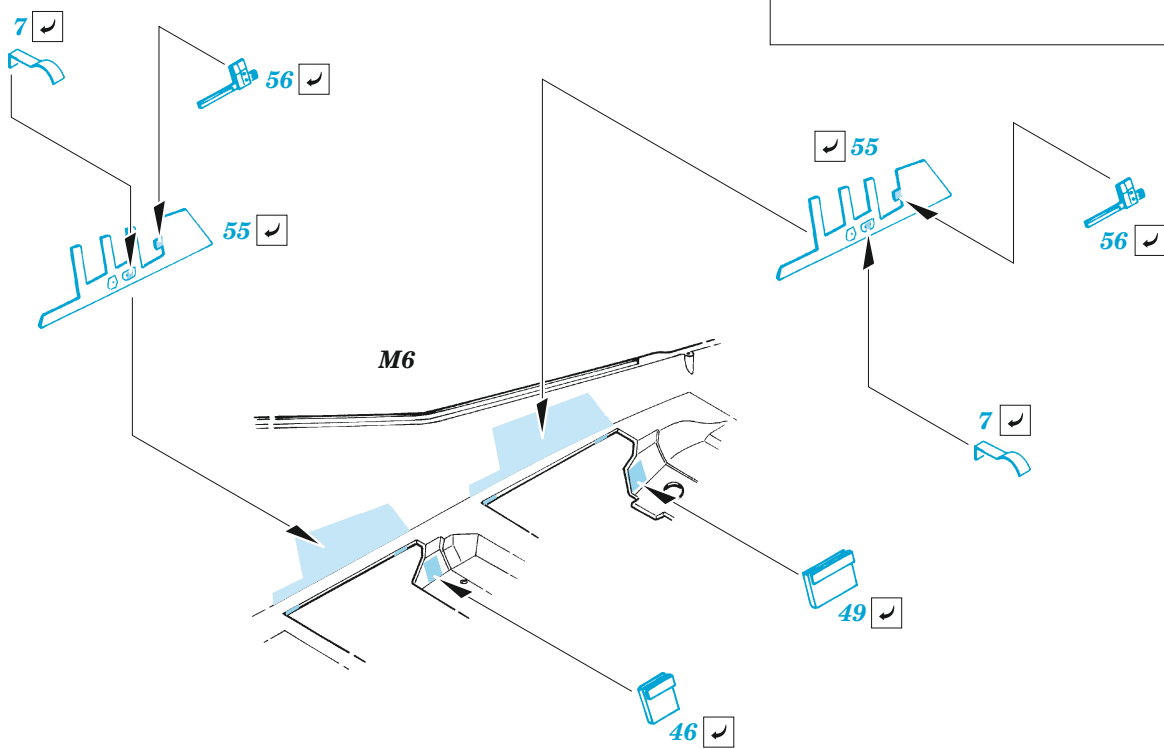

F-16I SUFA interior

eduard

49 1024

1/48

detail set for 1/48 HASEGAWA kit • sada detailů pro stavebnici 1/48 HASEGAWA

film

- APPLY EXPRESS MASK AND PAINT BEFORE GLUING
POUŽIT EXPRESS MASK NABARVIT PŘED SLEPENÍM
 - SYMMETRICAL ASSEMBLY
SYMETRICKÁ MONTÁŽ
 - REMOVE
ODSTRANIT
 - GRIND
OBROUSIT
 - DRILL HOLE
VRTAT OTVOR
 - COLORED ETCHED PARTS
LEPTANÉ BAREVNÉ DÍLY
 - ETCHED PARTS
LEPTANÉ NEBAREVNÉ DÍLY
 - ORIGINAL KIT PARTS
PŮVODNÍ DÍLY STAVEBNICE
- BEND
OHNOUT
 - OPTION
VOLBA
 - REPLACE
NAHRADIT

ORIGINAL KIT PARTS
PŮVODNÍ DÍLY STAVEBNICE

PHOTO-ETCHED PARTS
LEPTANÉ DÍLY

PARTS TO BE REMOVED
DÍLY K ODSTRANĚNÍ

FILL
TMELIT

D51 (P3)

YF9, YF10