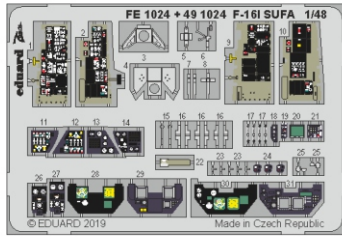

F-16I SUFA interior

eduard

49 1024

1/48

detail set for 1/48 HASEGAWA kit • sada detailů pro stavebnici 1/48 HASEGAWA

film

- APPLY EXPRESS MASK AND PAINT BEFORE GLUING
POUŽIT EXPRESS MASK NABARVIT PŘED SLEPENÍM
 - SYMMETRICAL ASSEMBLY
SYMETRICKÁ MONTÁŽ
 - REMOVE
ODSTRANIT
 - GRIND
OBROUSIT
 - DRILL HOLE
VRTAT OTVOR
 - COLORED ETCHED PARTS
LEPTANÉ BAREVNÉ DÍLY
 - ETCHED PARTS
LEPTANÉ NEBAREVNÉ DÍLY
 - ORIGINAL KIT PARTS
PŮVODNÍ DÍLY STAVEBNICE
- BEND
OHNOUT
 - OPTION
VOLBA
 - REPLACE
NAHRADIT

ORIGINAL KIT PARTS
PŮVODNÍ DÍLY STAVEBNICE

PHOTO-ETCHED PARTS
LEPTANÉ DÍLY

PARTS TO BE REMOVED
DÍLY K ODSTRANĚNÍ

FILL
TMELIT

D51 (P3)

YF9, YF10