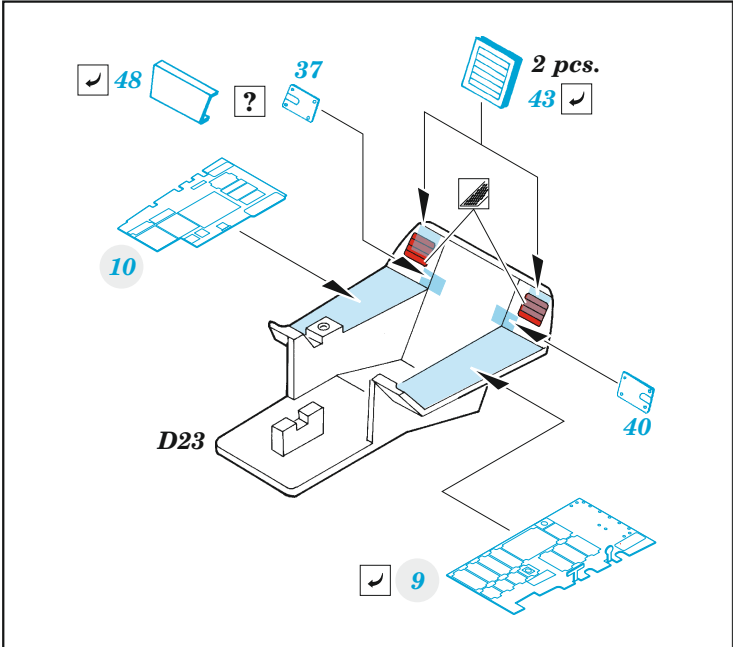

F-16I SUFA interior

eduard

49 1024

1/48

detail set for 1/48 HASEGAWA kit • sada detailů pro stavebnici 1/48 HASEGAWA

film

- APPLY EXPRESS MASK AND PAINT BEFORE GLUING
POUŽIT EXPRESS MASK NABARVIT PŘED SLEPENÍM
 - SYMMETRICAL ASSEMBLY
SYMETRICKÁ MONTÁŽ
 - REMOVE
ODSTRANIT
 - GRIND
OBROUSIT
 - DRILL HOLE
VRTAT OTVOR
 - COLORED ETCHED PARTS
LEPTANÉ BAREVNÉ DÍLY
 - ETCHED PARTS
LEPTANÉ NEBAREVNÉ DÍLY
 - ORIGINAL KIT PARTS
PŮVODNÍ DÍLY STAVEBNICE
- BEND
OHNOUT
 - OPTION
VOLBA
 - REPLACE
NAHRADIT

ORIGINAL KIT PARTS
PŮVODNÍ DÍLY STAVEBNICE

PHOTO-ETCHED PARTS
LEPTANÉ DÍLY

PARTS TO BE REMOVED
DÍLY K ODSTRANĚNÍ

FILL
TMELIT

D51 (P3)

YF9, YF10