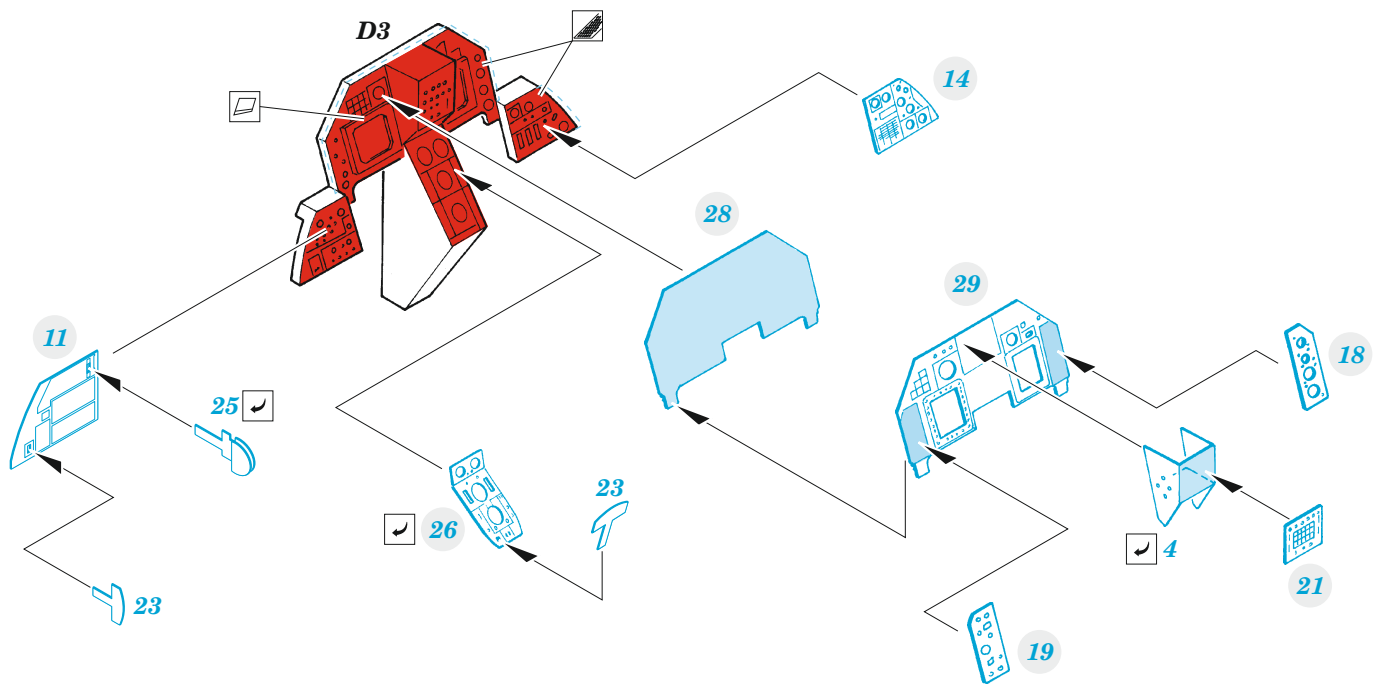

F-16I SUFA interior

eduard

49 1024

1/48

detail set for 1/48 HASEGAWA kit • sada detailů pro stavebnici 1/48 HASEGAWA

film

- APPLY EXPRESS MASK AND PAINT BEFORE GLUING
POUŽIT EXPRESS MASK NABARVIT PŘED SLEPENÍM
 - SYMMETRICAL ASSEMBLY
SYMETRICKÁ MONTÁŽ
 - REMOVE
ODSTRANIT
 - GRIND
OBROUSIT
 - DRILL HOLE
VRTAT OTVOR
 - COLORED ETCHED PARTS
LEPTANÉ BAREVNÉ DÍLY
 - ETCHED PARTS
LEPTANÉ NEBAREVNÉ DÍLY
 - ORIGINAL KIT PARTS
PŮVODNÍ DÍLY STAVEBNICE
- BEND
OHNOUT
 - OPTION
VOLBA
 - REPLACE
NAHRADIT

ORIGINAL KIT PARTS
PŮVODNÍ DÍLY STAVEBNICE

PHOTO-ETCHED PARTS
LEPTANÉ DÍLY

PARTS TO BE REMOVED
DÍLY K ODSTRANĚNÍ

FILL
TMELIT

D51 (P3)

YF9, YF10