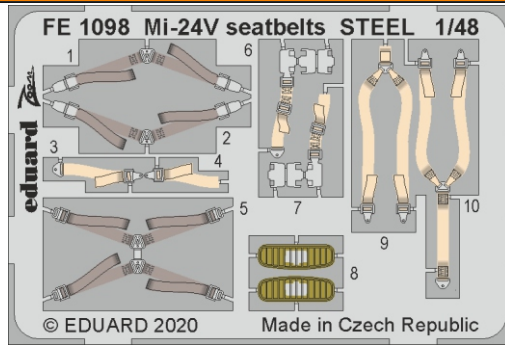

zoom **Mi-24V seatbelts STEEL**

eduard

FE 1098

1/48

detail set for 1/48 ZVEZDA kit • sada detailů pro stavebnici 1/48 ZVEZDA

- APPLY EXPRESS MASK AND PAINT BEFORE GLUING
POUŽIT EXPRESS MASK NABARVIT PŘED SLEPENÍM
- SYMMETRICAL ASSEMBLY
SYMETRICKÁ MONTÁŽ
- REMOVE
ODSTRANIT
- GRIND
OBROUSIT
- DRILL HOLE
VRTAT OTVOR
- BEND
OHNOUT
- OPTION
VOLBA
- REPLACE
NAHRADIT
- 1** COLORED ETCHED PARTS
LEPTANÉ BAREVNÉ DÍLY
- 1** ETCHED PARTS
LEPTANÉ NEBAREVNÉ DÍLY
- 1** ORIGINAL KIT PARTS
PŮVODNÍ DÍLY STAVEBNICE

ORIGINAL KIT PARTS PŮVODNÍ DÍLY STAVEBNICE	PHOTO-ETCHED PARTS LEPTANÉ DÍLY	PARTS TO BE REMOVED DÍLY K ODSTRANĚNÍ	FILL TMELIT
---	------------------------------------	--	----------------