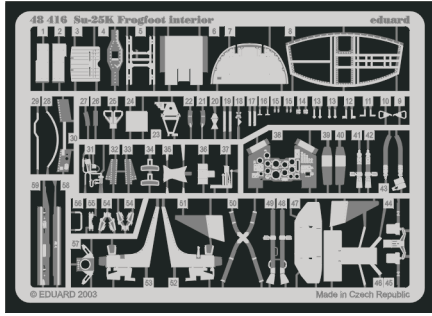

Su-25K Frogfoot interior

1/48 scale detail set for Kopro kit • sada detailů pro model 1/48 Kopro

eduard

48 416

Print

Film

- APPLY EXPRESS MASK AND PAINT BEFORE GLUING
POUŽÍTE EXPRESNÍ MASKU A BARVIT PŘED SLEPENÍM
- SYMMETRICAL ASSEMBLY
SYMETRICKÁ MONTÁŽ
- REMOVE
ODSTRANIT
- GRIND
OBROUSIT
- DRILL HOLE
VRTAT OTVOR
- BEND
OHNOUT
- OPTION
VOLBA
- REPLACE
NAHRADIT

- ORIGINAL KIT PARTS
PŮVODNÍ DÍLY STAVEBNICE
- PHOTO-ETCHED PARTS
LEPTANÉ DÍLY
- PARTS TO BE REMOVED
DÍLY K ODSTRANĚNÍ
- FILL
TMELIT

Seat

Seat

References : 4+ Publication - Su-25