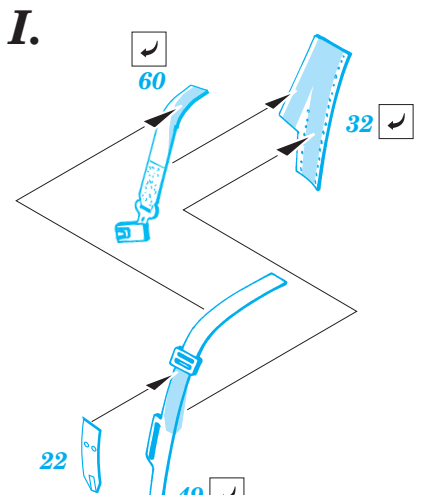

Su-25K Frogfoot interior

1/48 scale detail set for Kopro kit • sada detailů pro model 1/48 Kopro

eduard

48 416

Print

Film

- APPLY EXPRESS MASK AND PAINT BEFORE GLUING
POUŽÍTE EXPRESNÍ MASKU A BARVIT PŘED SLEPENÍM
- SYMMETRICAL ASSEMBLY
SYMETRICKÁ MONTÁŽ
- REMOVE
ODSTRANIT
- GRIND
OBROUSIT
- DRILL HOLE
VRTAT OTVOR
- BEND
OHNOUT
- OPTION
VOLBA
- REPLACE
NAHRADIT

- ORIGINAL KIT PARTS
PŮVODNÍ DÍLY STAVEBNICE
- PHOTO-ETCHED PARTS
LEPTANÉ DÍLY
- PARTS TO BE REMOVED
DÍLY K ODSTRANĚNÍ
- FILL
TMELIT

Seat

Seat

References : 4+ Publication - Su-25