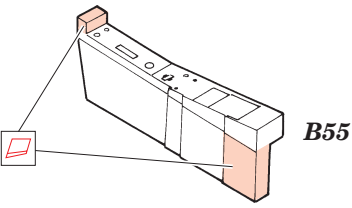

Su-25K Frogfoot interior

1/48 scale detail set for Kopro kit • sada detailů pro model 1/48 Kopro

eduard

48 416

Print

Film

- APPLY EXPRESS MASK AND PAINT BEFORE GLUING
POUŽÍTE EXPRESNÍ MASKU A BARVIT PŘED SLEPENÍM
- SYMMETRICAL ASSEMBLY
SYMETRICKÁ MONTÁŽ
- REMOVE
ODSTRANIT
- GRIND
OBROUSIT
- DRILL HOLE
VRTAT OTVOR
- BEND
OHNOUT
- OPTION
VOLBA
- REPLACE
NAHRADIT

- ORIGINAL KIT PARTS
PŮVODNÍ DÍLY STAVEBNICE
- PHOTO-ETCHED PARTS
LEPTANÉ DÍLY
- PARTS TO BE REMOVED
DÍLY K ODSTRANĚNÍ
- FILL
TMELIT

Seat

Seat

References : 4+ Publication - Su-25