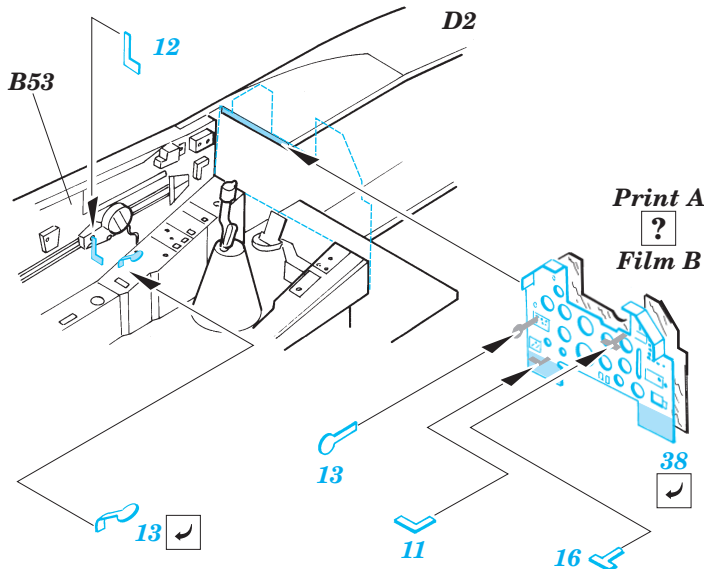

Su-25K Frogfoot interior

1/48 scale detail set for Kopro kit • sada detailů pro model 1/48 Kopro

eduard

48 416

Print

Film

- APPLY EXPRESS MASK AND PAINT BEFORE GLUING
POUŽÍTE EXPRESNÍ MASKU A BARVIT PŘED SLEPENÍM
- SYMMETRICAL ASSEMBLY
SYMETRICKÁ MONTÁŽ
- REMOVE
ODSTRANIT
- GRIND
OBROUSIT
- DRILL HOLE
VRTAT OTVOR
- BEND
OHNOUT
- OPTION
VOLBA
- REPLACE
NAHRADIT

- ORIGINAL KIT PARTS
PŮVODNÍ DÍLY STAVEBNICE
- PHOTO-ETCHED PARTS
LEPTANÉ DÍLY
- PARTS TO BE REMOVED
DÍLY K ODSTRANĚNÍ
- FILL
TMELIT

Seat

Seat

References : 4+ Publication - Su-25