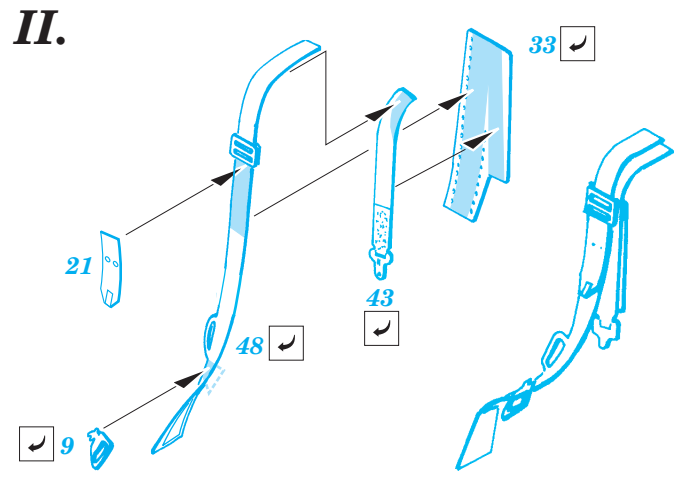

Su-25K Frogfoot interior

1/48 scale detail set for Kopro kit • sada detailů pro model 1/48 Kopro

eduard

48 416

Print

Film

- APPLY EXPRESS MASK AND PAINT BEFORE GLUING
POUŽÍTE EXPRESNÍ MASKU A BARVIT PŘED SLEPENÍM
- SYMMETRICAL ASSEMBLY
SYMETRICKÁ MONTÁŽ
- REMOVE
ODSTRANIT
- GRIND
OBROUSIT
- DRILL HOLE
VRTAT OTVOR
- BEND
OHNOUT
- OPTION
VOLBA
- REPLACE
NAHRADIT

- ORIGINAL KIT PARTS
PŮVODNÍ DÍLY STAVEBNICE
- PHOTO-ETCHED PARTS
LEPTANÉ DÍLY
- PARTS TO BE REMOVED
DÍLY K ODSTRANĚNÍ
- FILL
TMELIT

Seat

Seat

References : 4+ Publication - Su-25