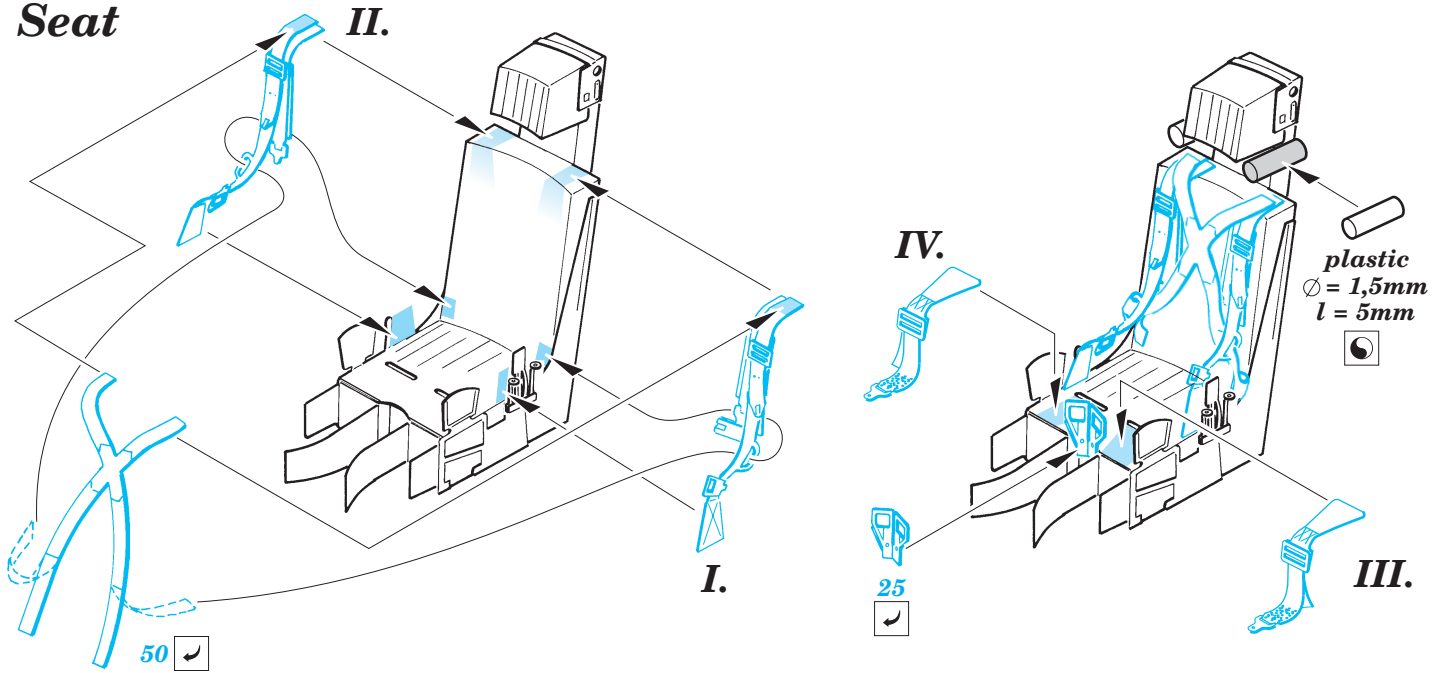

Su-25K Frogfoot interior

1/48 scale detail set for Kopro kit • sada detailů pro model 1/48 Kopro

eduard

48 416

Print

Film

- APPLY EXPRESS MASK AND PAINT BEFORE GLUING
POUŽÍTE EXPRESNÍ MASKU A BARVIT PŘED SLEPENÍM
- SYMMETRICAL ASSEMBLY
SYMETRICKÁ MONTÁŽ
- REMOVE
ODSTRANIT
- GRIND
OBROUSIT
- DRILL HOLE
VRTAT OTVOR
- BEND
OHNOUT
- OPTION
VOLBA
- REPLACE
NAHRADIT

- ORIGINAL KIT PARTS
PŮVODNÍ DÍLY STAVEBNICE
- PHOTO-ETCHED PARTS
LEPTANÉ DÍLY
- PARTS TO BE REMOVED
DÍLY K ODSTRANĚNÍ
- FILL
TMELIT

Seat

Seat

References : 4+ Publication - Su-25