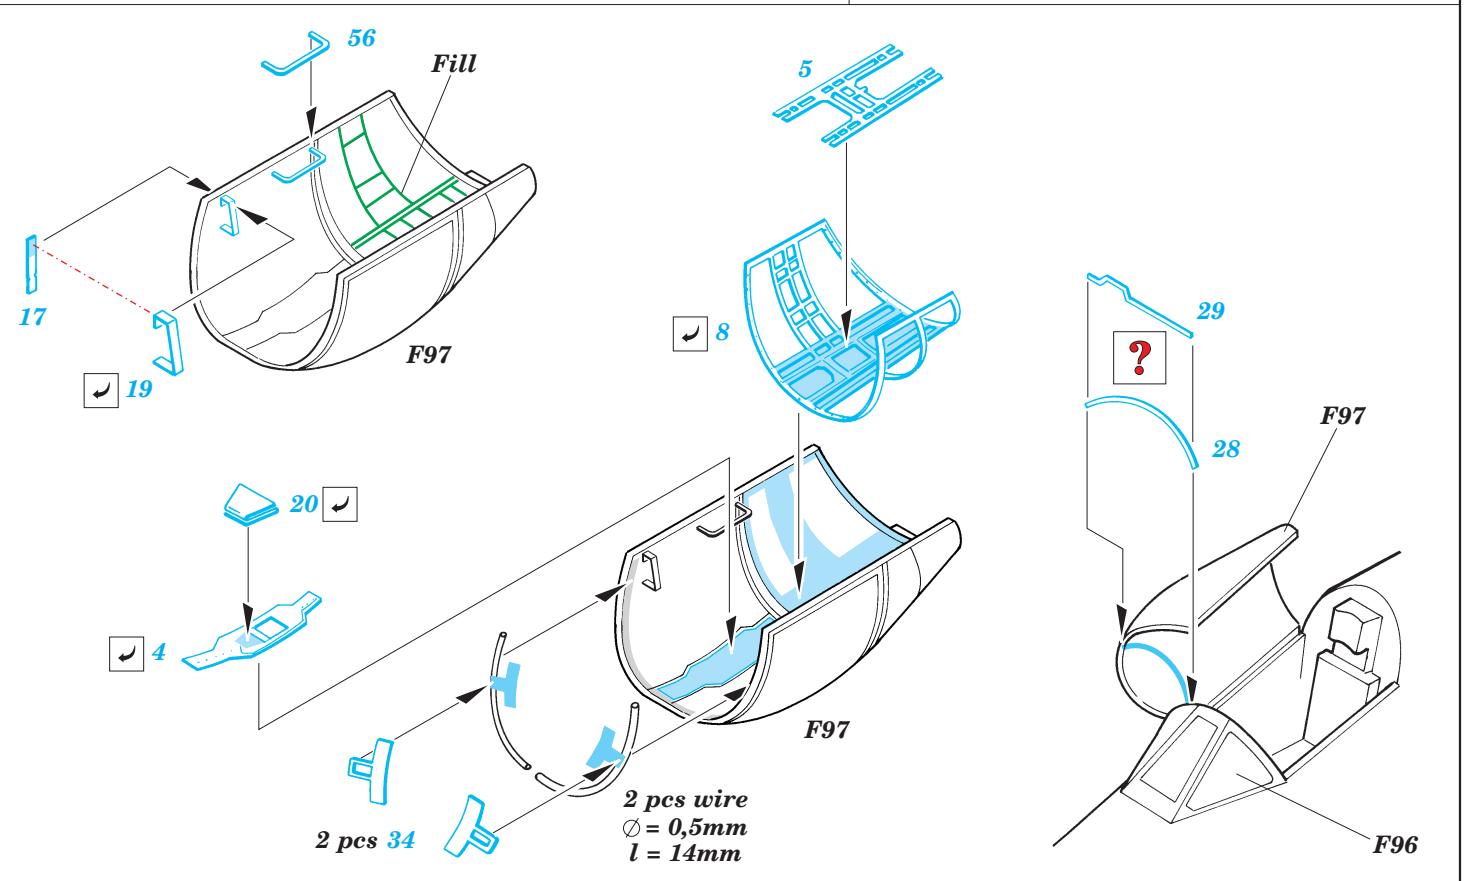

Su-25K Frogfoot interior

1/48 scale detail set for Kopro kit • sada detailů pro model 1/48 Kopro

eduard

48 416

Print

Film

- APPLY EXPRESS MASK AND PAINT BEFORE GLUING
POUŽÍTE EXPRESNÍ MASKU A BARVIT PŘED SLEPENÍM
- SYMMETRICAL ASSEMBLY
SYMETRICKÁ MONTÁŽ
- REMOVE
ODSTRANIT
- GRIND
OBROUSIT
- DRILL HOLE
VRTAT OTVOR
- BEND
OHNOUT
- OPTION
VOLBA
- REPLACE
NAHRADIT

- ORIGINAL KIT PARTS
PŮVODNÍ DÍLY STAVEBNICE
- PHOTO-ETCHED PARTS
LEPTANÉ DÍLY
- PARTS TO BE REMOVED
DÍLY K ODSTRANĚNÍ
- FILL
TMELIT

Seat

Seat

References : 4+ Publication - Su-25