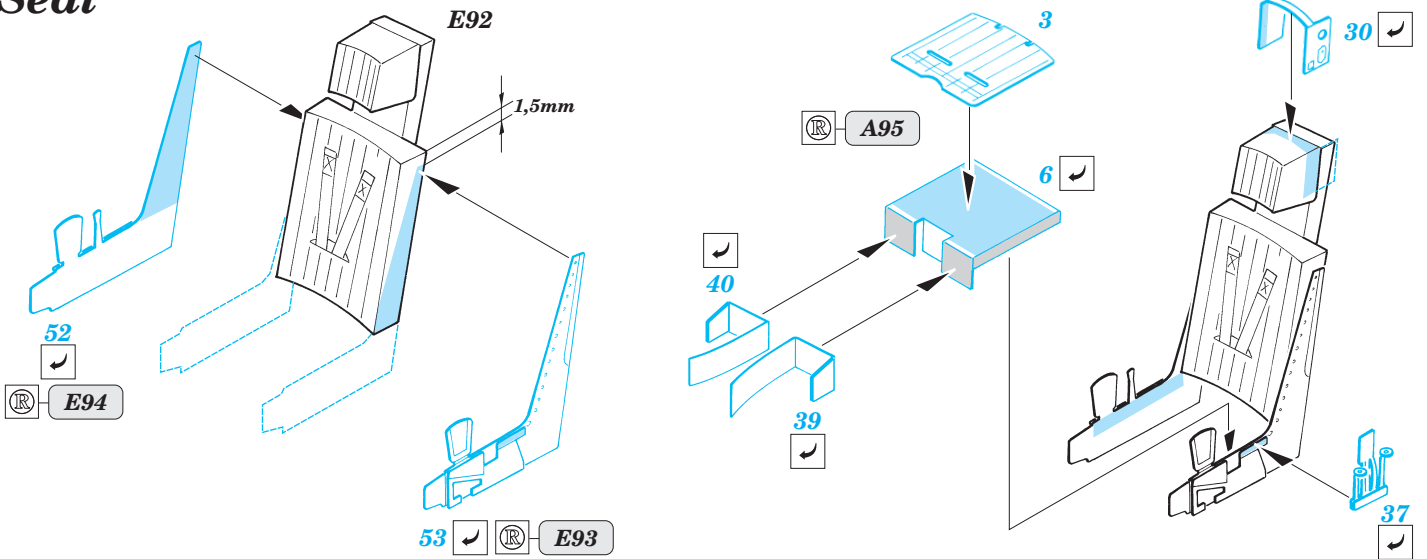

Su-25K Frogfoot interior

1/48 scale detail set for Kopro kit • sada detailů pro model 1/48 Kopro

eduard

48 416

Print

Film

- APPLY EXPRESS MASK AND PAINT BEFORE GLUING
POUŽÍTE EXPRESNÍ MASKU A BARVIT PŘED SLEPENÍM
- SYMMETRICAL ASSEMBLY
SYMETRICKÁ MONTÁŽ
- REMOVE
ODSTRANIT
- GRIND
OBROUSIT
- DRILL HOLE
VRTAT OTVOR
- BEND
OHNOUT
- OPTION
VOLBA
- REPLACE
NAHRADIT

- ORIGINAL KIT PARTS
PŮVODNÍ DÍLY STAVEBNICE
- PHOTO-ETCHED PARTS
LEPTANÉ DÍLY
- PARTS TO BE REMOVED
DÍLY K ODSTRANĚNÍ
- FILL
TMELIT

Seat

Seat

References : 4+ Publication - Su-25