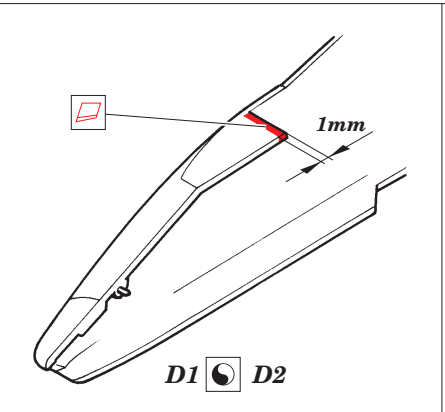

Su-25K Frogfoot interior

1/48 scale detail set for Kopro kit • sada detailů pro model 1/48 Kopro

eduard

48 416

Print

Film

- APPLY EXPRESS MASK AND PAINT BEFORE GLUING
POUŽÍTE EXPRESNÍ MASKU A BARVIT PŘED SLEPENÍM
- SYMMETRICAL ASSEMBLY
SYMETRICKÁ MONTÁŽ
- REMOVE
ODSTRANIT
- GRIND
OBROUSIT
- DRILL HOLE
VRTAT OTVOR
- BEND
OHNOUT
- OPTION
VOLBA
- REPLACE
NAHRADIT

- ORIGINAL KIT PARTS
PŮVODNÍ DÍLY STAVEBNICE
- PHOTO-ETCHED PARTS
LEPTANÉ DÍLY
- PARTS TO BE REMOVED
DÍLY K ODSTRANĚNÍ
- FILL
TMELIT

Seat

Seat

References : 4+ Publication - Su-25