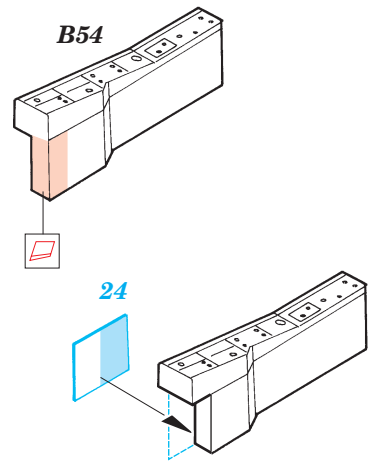

Su-25K Frogfoot interior

1/48 scale detail set for Kopro kit • sada detailů pro model 1/48 Kopro

eduard

48 416

Print

Film

- APPLY EXPRESS MASK AND PAINT BEFORE GLUING
POUŽÍTE EXPRESNÍ MASKU A BARVIT PŘED SLEPENÍM
- SYMMETRICAL ASSEMBLY
SYMETRICKÁ MONTÁŽ
- REMOVE
ODSTRANIT
- GRIND
OBROUSIT
- DRILL HOLE
VRTAT OTVOR
- BEND
OHNOUT
- OPTION
VOLBA
- REPLACE
NAHRADIT

- ORIGINAL KIT PARTS
PŮVODNÍ DÍLY STAVEBNICE
- PHOTO-ETCHED PARTS
LEPTANÉ DÍLY
- PARTS TO BE REMOVED
DÍLY K ODSTRANĚNÍ
- FILL
TMELIT

Seat

Seat

References : 4+ Publication - Su-25