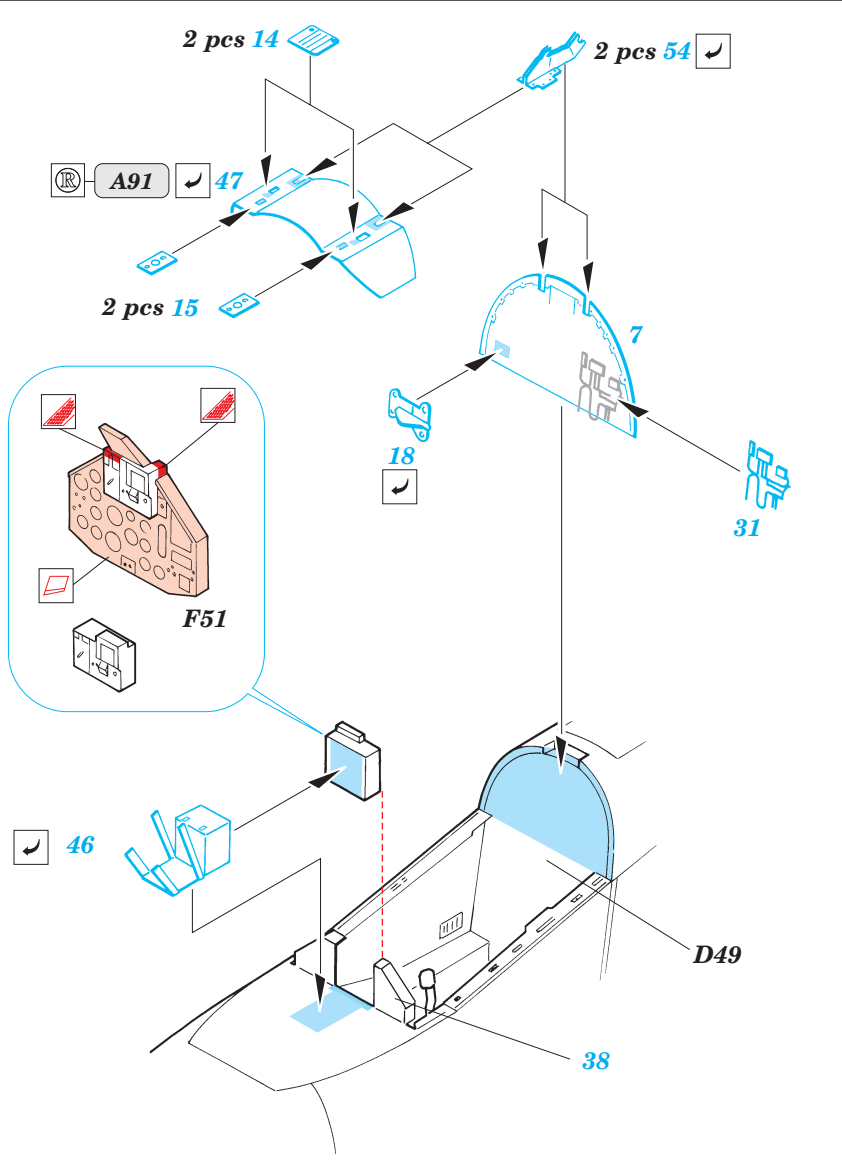

Su-25K Frogfoot interior

1/48 scale detail set for Kopro kit • sada detailů pro model 1/48 Kopro

eduard

48 416

Print

Film

- APPLY EXPRESS MASK AND PAINT BEFORE GLUING
POUŽÍTE EXPRESNÍ MASKU A BARVIT PŘED SLEPENÍM
- SYMMETRICAL ASSEMBLY
SYMETRICKÁ MONTÁŽ
- REMOVE
ODSTRANIT
- GRIND
OBROUSIT
- DRILL HOLE
VRTAT OTVOR
- BEND
OHNOUT
- OPTION
VOLBA
- REPLACE
NAHRADIT

- ORIGINAL KIT PARTS
PŮVODNÍ DÍLY STAVEBNICE
- PHOTO-ETCHED PARTS
LEPTANÉ DÍLY
- PARTS TO BE REMOVED
DÍLY K ODSTRANĚNÍ
- FILL
TMELIT

Seat

Seat

References : 4+ Publication - Su-25