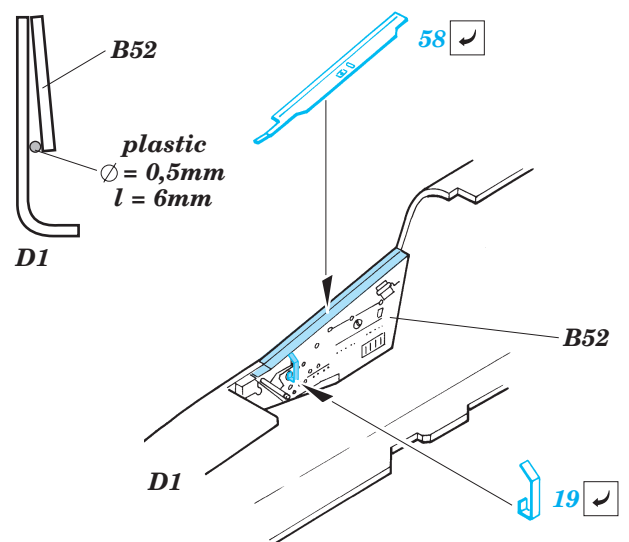

Su-25K Frogfoot interior

1/48 scale detail set for Kopro kit • sada detailů pro model 1/48 Kopro

eduard

48 416

Print

Film

- APPLY EXPRESS MASK AND PAINT BEFORE GLUING
POUŽÍTE EXPRESNÍ MASKU A BARVIT PŘED SLEPENÍM
- SYMMETRICAL ASSEMBLY
SYMETRICKÁ MONTÁŽ
- REMOVE
ODSTRANIT
- GRIND
OBROUSIT
- DRILL HOLE
VRTAT OTVOR
- BEND
OHNOUT
- OPTION
VOLBA
- REPLACE
NAHRADIT

- ORIGINAL KIT PARTS
PŮVODNÍ DÍLY STAVEBNICE
- PHOTO-ETCHED PARTS
LEPTANÉ DÍLY
- PARTS TO BE REMOVED
DÍLY K ODSTRANĚNÍ
- FILL
TMELIT

Seat

Seat

References : 4+ Publication - Su-25