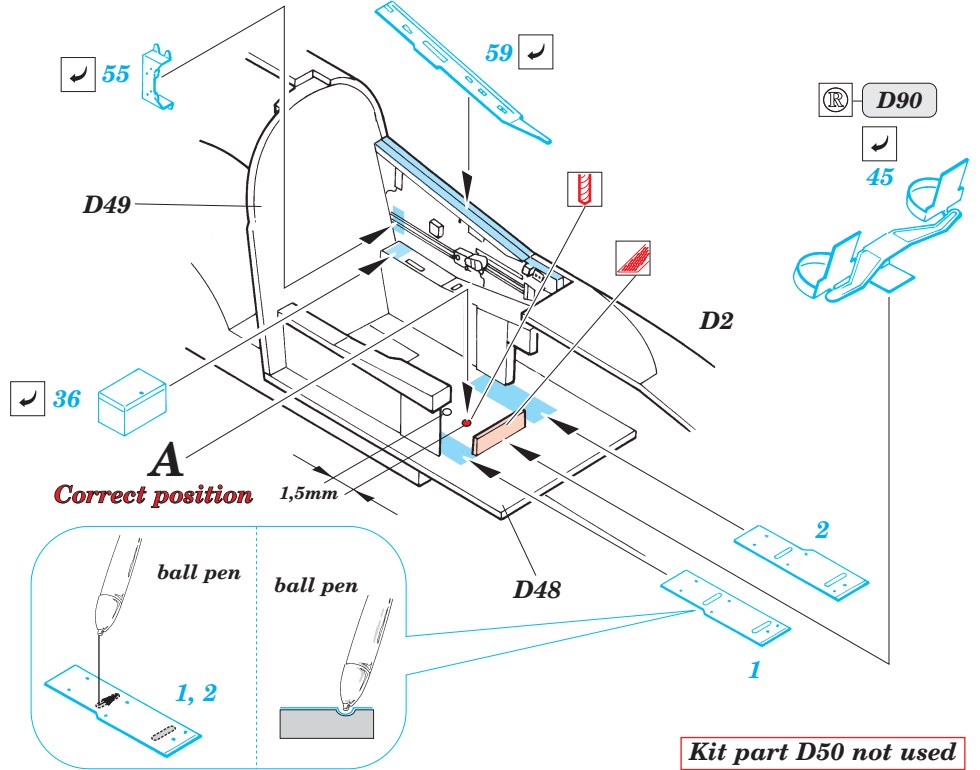

Su-25K Frogfoot interior

1/48 scale detail set for Kopro kit • sada detailů pro model 1/48 Kopro

eduard

48 416

Print

Film

- APPLY EXPRESS MASK AND PAINT BEFORE GLUING
POUŽÍTE EXPRESNÍ MASKU A BARVIT PŘED SLEPENÍM
- SYMMETRICAL ASSEMBLY
SYMETRICKÁ MONTÁŽ
- REMOVE
ODSTRANIT
- GRIND
OBROUSIT
- DRILL HOLE
VRTAT OTVOR
- BEND
OHNOUT
- OPTION
VOLBA
- REPLACE
NAHRADIT

- ORIGINAL KIT PARTS
PŮVODNÍ DÍLY STAVEBNICE
- PHOTO-ETCHED PARTS
LEPTANÉ DÍLY
- PARTS TO BE REMOVED
DÍLY K ODSTRANĚNÍ
- FILL
TMELIT

Seat

Seat

References : 4+ Publication - Su-25