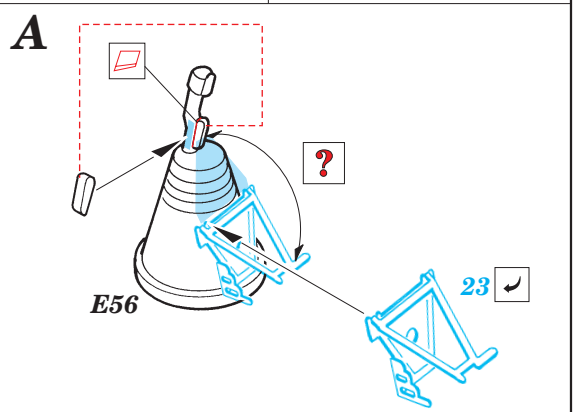

Su-25K Frogfoot interior

1/48 scale detail set for Kopro kit • sada detailů pro model 1/48 Kopro

eduard

48 416

Print

Film

- APPLY EXPRESS MASK AND PAINT BEFORE GLUING
POUŽÍTE EXPRESNÍ MASKU A BARVIT PŘED SLEPENÍM
- SYMMETRICAL ASSEMBLY
SYMETRICKÁ MONTÁŽ
- REMOVE
ODSTRANIT
- GRIND
OBROUSIT
- DRILL HOLE
VRTAT OTVOR
- BEND
OHNOUT
- OPTION
VOLBA
- REPLACE
NAHRADIT

- ORIGINAL KIT PARTS
PŮVODNÍ DÍLY STAVEBNICE
- PHOTO-ETCHED PARTS
LEPTANÉ DÍLY
- PARTS TO BE REMOVED
DÍLY K ODSTRANĚNÍ
- FILL
TMELIT

Seat

Seat

References : 4+ Publication - Su-25