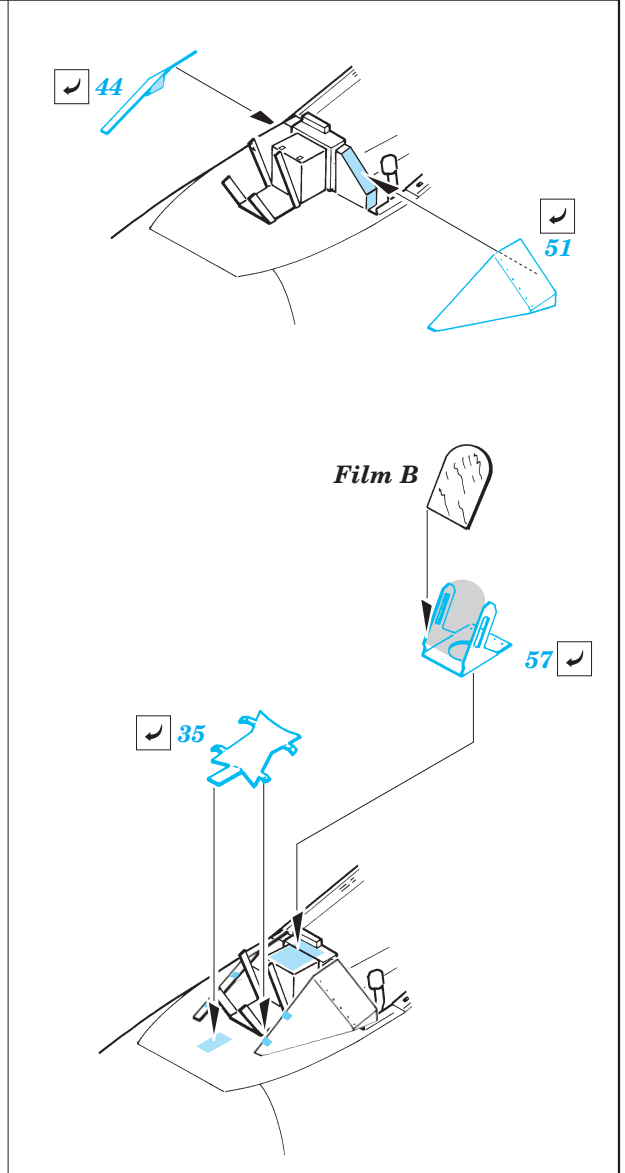

Su-25K Frogfoot interior

1/48 scale detail set for Kopro kit • sada detailů pro model 1/48 Kopro

eduard

48 416

Print

Film

- APPLY EXPRESS MASK AND PAINT BEFORE GLUING
POUŽÍTE EXPRESNÍ MASKU A BARVIT PŘED SLEPENÍM
- SYMMETRICAL ASSEMBLY
SYMETRICKÁ MONTÁŽ
- REMOVE
ODSTRANIT
- GRIND
OBROUSIT
- DRILL HOLE
VRTAT OTVOR
- BEND
OHNOUT
- OPTION
VOLBA
- REPLACE
NAHRADIT

- ORIGINAL KIT PARTS
PŮVODNÍ DÍLY STAVEBNICE
- PHOTO-ETCHED PARTS
LEPTANÉ DÍLY
- PARTS TO BE REMOVED
DÍLY K ODSTRANĚNÍ
- FILL
TMELIT

Seat

Seat

References : 4+ Publication - Su-25