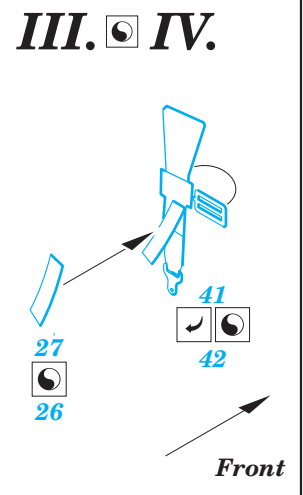

Su-25K Frogfoot interior

1/48 scale detail set for Kopro kit • sada detailů pro model 1/48 Kopro

eduard

48 416

Print

Film

- APPLY EXPRESS MASK AND PAINT BEFORE GLUING
POUŽÍTE EXPRESNÍ MASKU A BARVIT PŘED SLEPENÍM
- SYMMETRICAL ASSEMBLY
SYMETRICKÁ MONTÁŽ
- REMOVE
ODSTRANIT
- GRIND
OBROUSIT
- DRILL HOLE
VRTAT OTVOR
- BEND
OHNOUT
- OPTION
VOLBA
- REPLACE
NAHRADIT

- ORIGINAL KIT PARTS
PŮVODNÍ DÍLY STAVEBNICE
- PHOTO-ETCHED PARTS
LEPTANÉ DÍLY
- PARTS TO BE REMOVED
DÍLY K ODSTRANĚNÍ
- FILL
TMELIT

Seat

Seat

References : 4+ Publication - Su-25