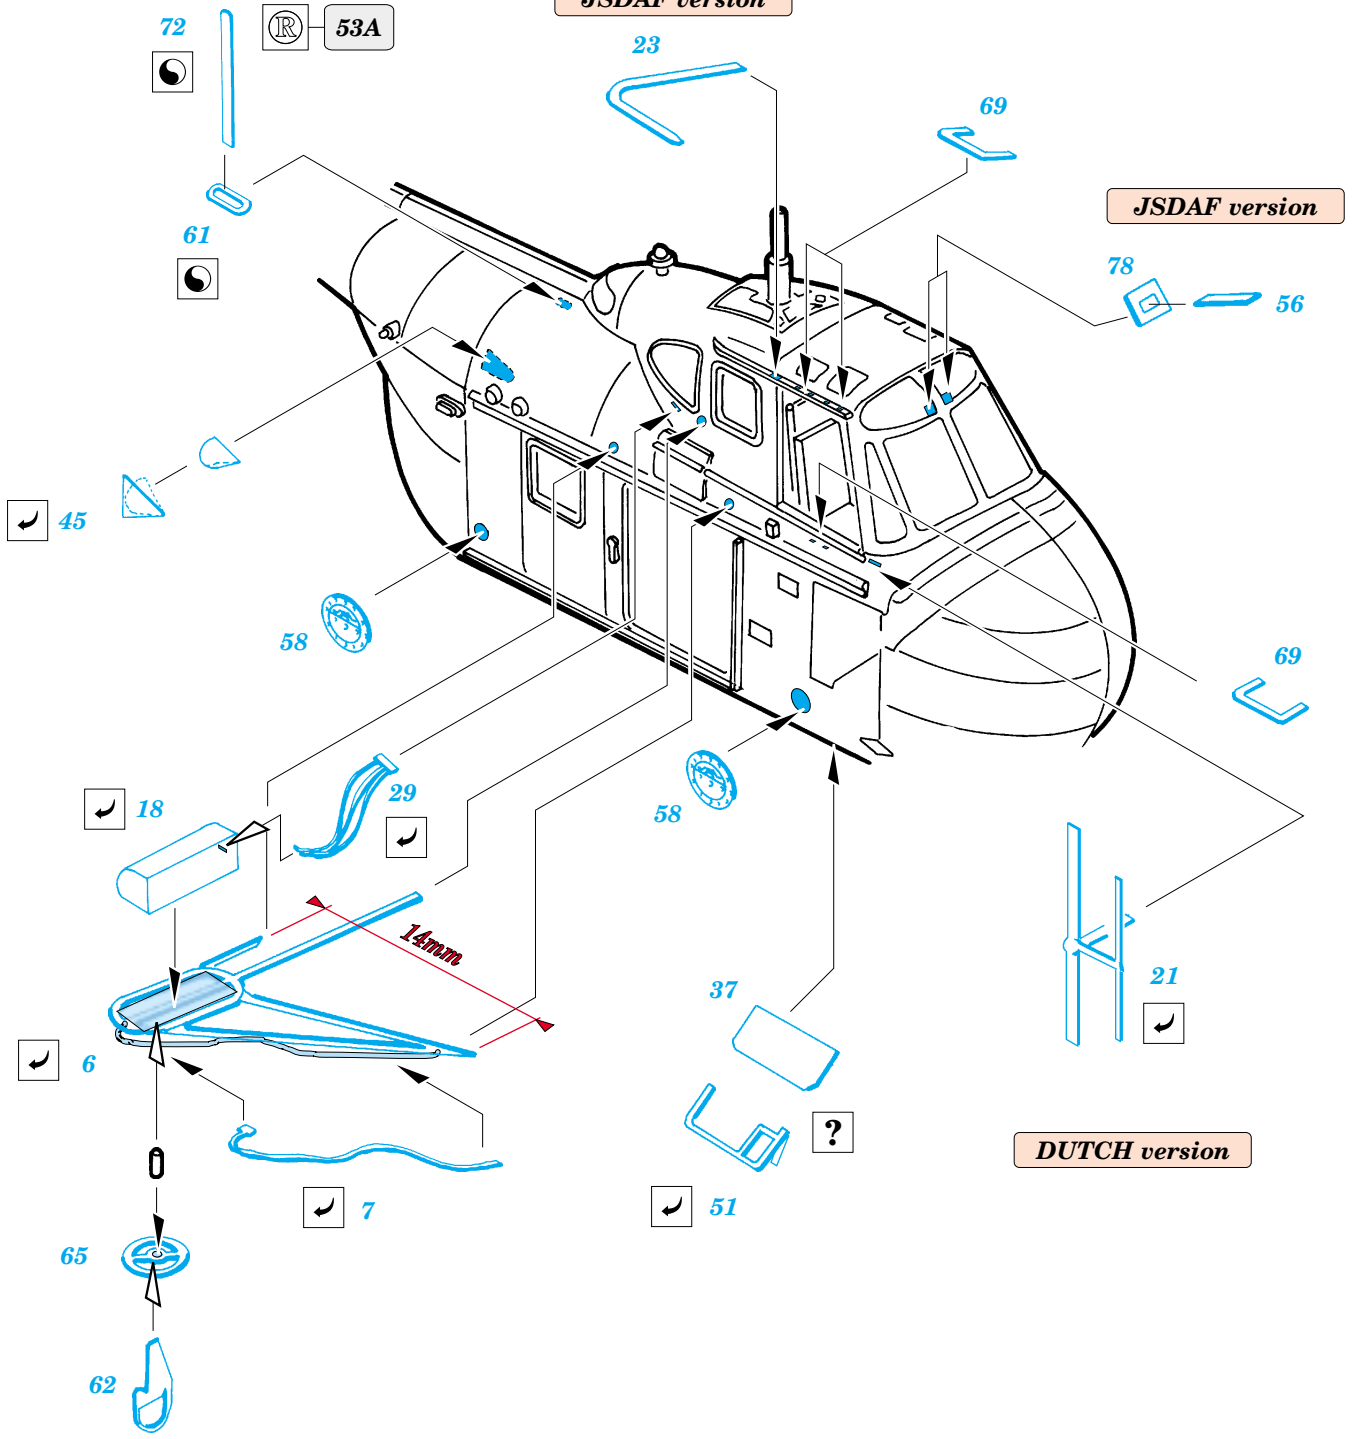

# H-19 / S-55

eduard

72 363

1/72 scale detail set for REVELL/ITALERI kit • sada detailů pro model REVELL/ITALERI 1/72

film

-  SYMETRICAL ASSEMBLY  
SYMETRICKÁ MONTÁŽ
-  REMOVE  
ODSTRANIT
-  BEND  
OHNOUT
-  REPLACE  
NAHRADIT
-  GRIND  
OBROUSIT
-  OPTION  
VOLBA

 ORIGINAL KIT PARTS  
PŮVODNÍ DÍLY STAVEBNICE

 PHOTO-ETCHED PARTS  
LEPTANÉ DÍLY

 PARTS TO BE REMOVED  
DÍLY K ODSTRANĚNÍ

## REFERENCES:

<http://pages.infinit.net//imarcpe/walk.1.htm>  
[www.aircraftresourcecenter.com](http://www.aircraftresourcecenter.com)

**JSDAF version**

**JSDAF version**