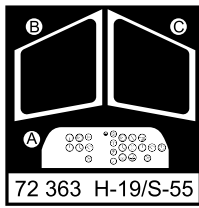

# H-19 / S-55

eduard

72 363

1/72 scale detail set for REVELL/ITALERI kit • sada detailů pro model REVELL/ITALERI 1/72

film

-  SYMETRICAL ASSEMBLY  
SYMETRICKÁ MONTÁŽ
-  REMOVE  
ODSTRANIT
-  BEND  
OHNOUT
-  REPLACE  
NAHRADIT
-  GRIND  
OBROUSIT
-  OPTION  
VOLBA

 ORIGINAL KIT PARTS  
PŮVODNÍ DÍLY STAVEBNICE

 PHOTO-ETCHED PARTS  
LEPTANÉ DÍLY

 PARTS TO BE REMOVED  
DÍLY K ODSTRANĚNÍ