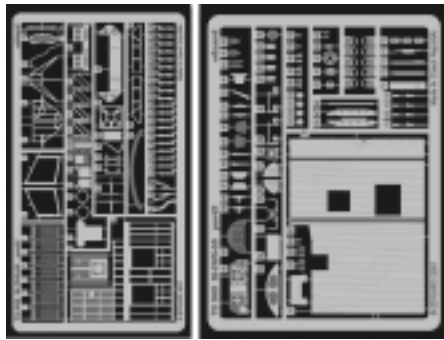

# H-19 / S-55

eduard

72 363

1/72 scale detail set for REVELL/ITALERI kit • sada detailů pro model REVELL/ITALERI 1/72

film

-  SYMETRICAL ASSEMBLY  
SYMETRICKÁ MONTÁŽ
-  REMOVE  
ODSTRANIT
-  BEND  
OHNOUT
-  REPLACE  
NAHRADIT
-  GRIND  
OBROUSIT
-  OPTION  
VOLBA

 ORIGINAL KIT PARTS  
PŮVODNÍ DÍLY STAVEBNICE

 PHOTO-ETCHED PARTS  
LEPTANÉ DÍLY

 PARTS TO BE REMOVED  
DÍLY K ODSTRANĚNÍ