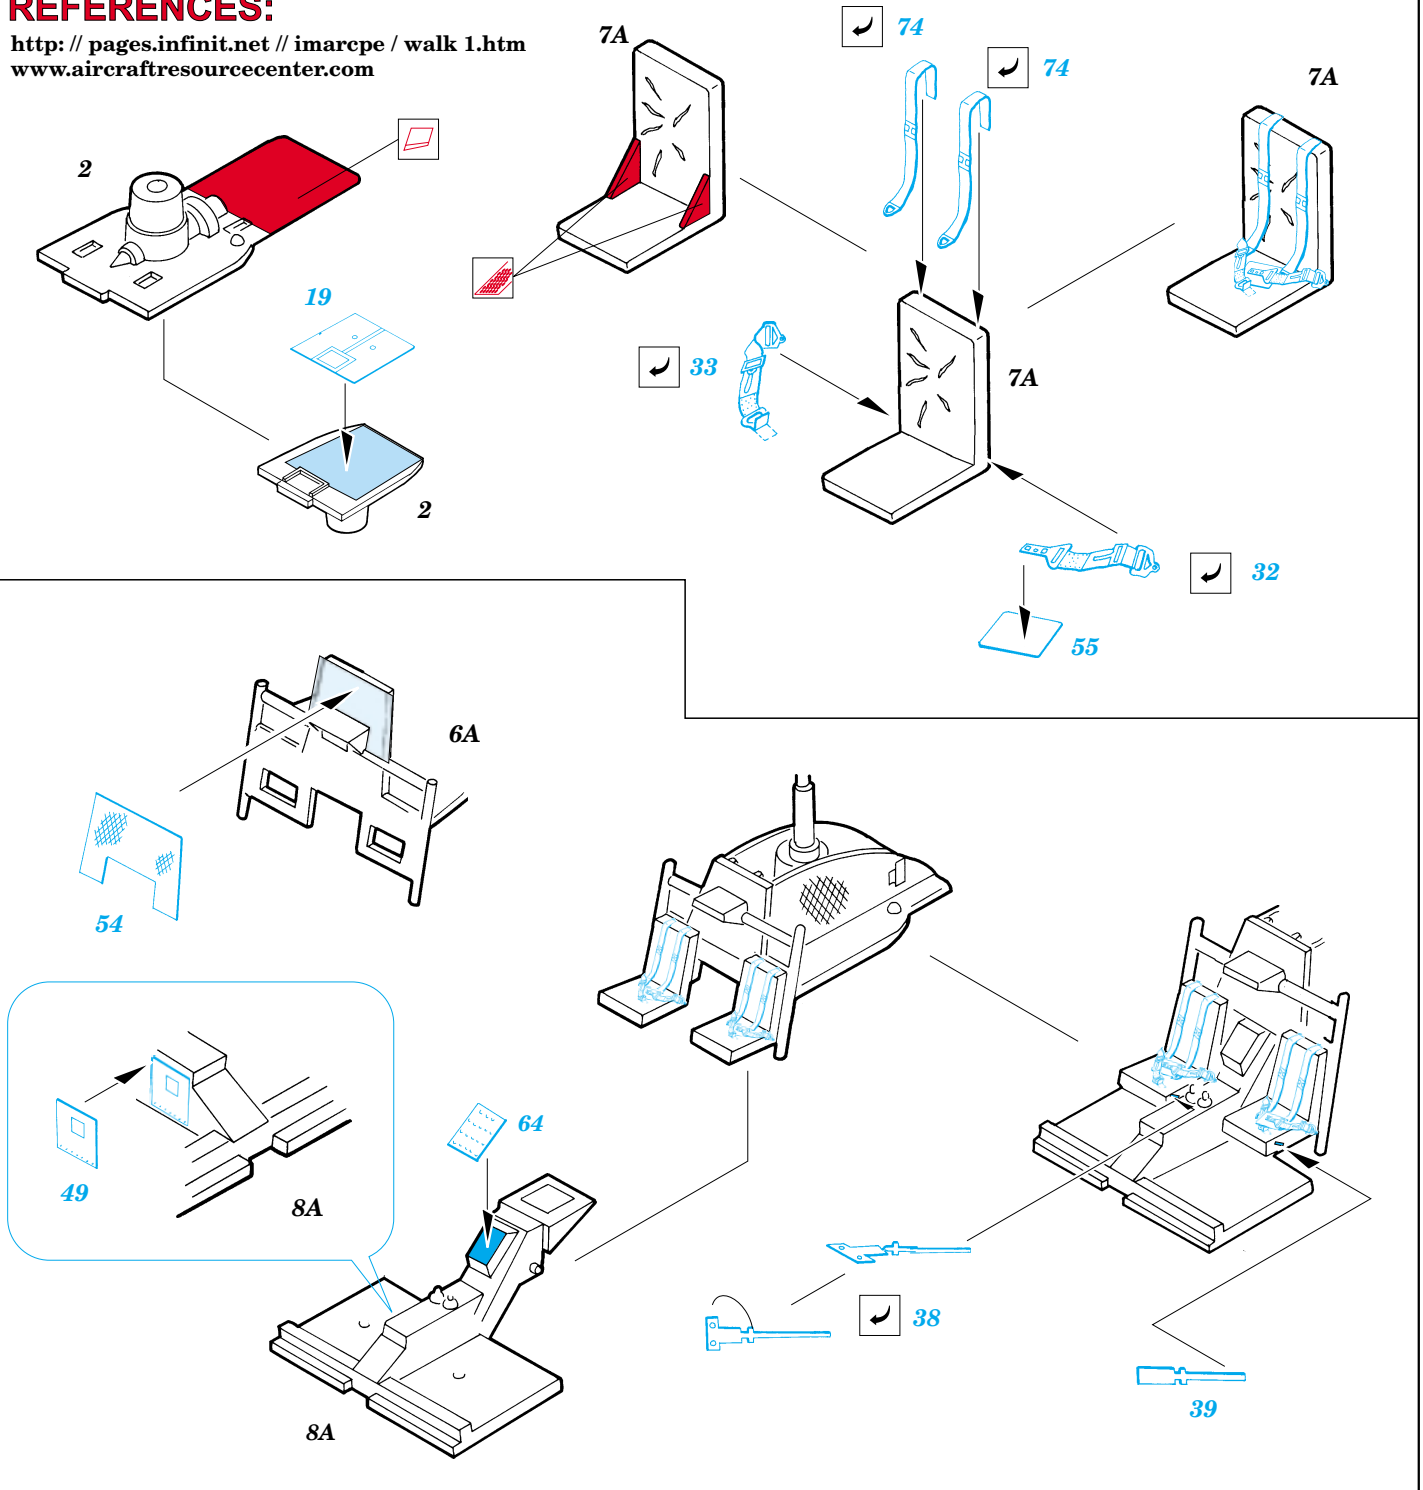

REFERENCES:

<http://pages.infinit.net//imarcpe/walk.1.htm>
www.aircraftresourcecenter.com