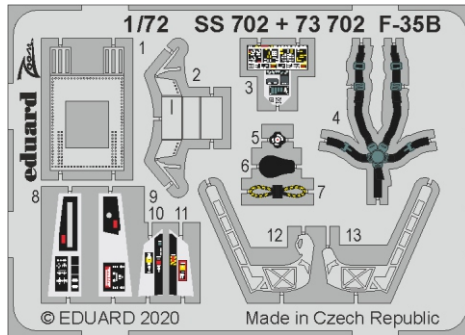

ZOOM

1/72

F-35B

detail set for ITALERI 1/72 kit • sada detailů pro stavebnici ITALERI 1/72

eduard

SS 702

- APPLY EXPRESS MASK AND PAINT BEFORE GLUING
POUŽIT EXPRESS MASK NABARVIT PŘED SLEPENÍM
 - SYMMETRICAL ASSEMBLY
SYMETRICKÁ MONTÁŽ
 - REMOVE
ODSTRANIT
 - GRIND
OBROUSIT
 - DRILL HOLE
VRTÁT OTVOR
 - COLORED ETCHED PARTS
LEPTANÉ BAREVNÉ DÍLY
 - ETCHED PARTS
LEPTANÉ NEBAREVNÉ DÍLY
 - ORIGINAL KIT PARTS
PŮVODNÍ DÍLY STAVEBNICE
- BEND
OHNOUT
 - OPTION
VOLBA
 - REPLACE
NAHRADIT

ORIGINAL KIT PARTS
PŮVODNÍ DÍLY STAVEBNICEPHOTO-ETCHED PARTS
LEPTANÉ DÍLYPARTS TO BE REMOVED
DÍLY K ODSTRANĚNÍFILL
TMELIT