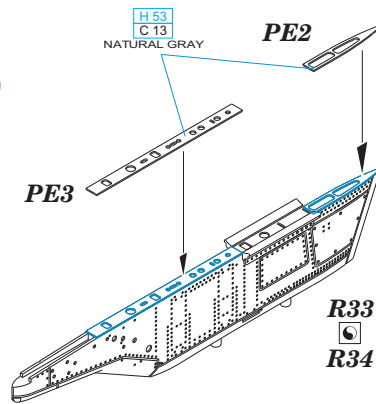

BEST BRASS RESIN AROUND!

-  REMOVE
ODSTRANIT
- BEND
OHNOUT
-  GRIND
OBROUSIT
- OPTION
VOLBA
-  DRILL HOLE
VRTÁT OTVOR
-  REPLACE
NAHRADIT
-  SYMMETRICAL ASSEMBLY
SYMETRICKÁ MONTÁŽ
- SCRIBE THE PANEL AND HOLES
RYTÍ
- REVERSE SIDE
OTOČIT

H 1
C 1 WHITE ? **H 52**
C 12 OLIVE DRAB

PE1

R1

H 1
C 1 WHITE ? **H 52**
C 12 OLIVE DRAB

H 1
C 1 WHITE ? **H 52**
C 12 OLIVE DRAB

H 1
C 1 WHITE ? **H 52**
C 12 OLIVE DRAB

H 1
C 1 WHITE ? **H 52**
C 12 OLIVE DRAB

H 338
C 338 LIGHT GRAY

H 1
C 1 WHITE ? **H 52**
C 12 OLIVE DRAB

? **H 52**
C 12 OLIVE DRAB

KORMORAN PYLONS ASSEMBLY

1

2

3

plastic
D8
plastic
D7