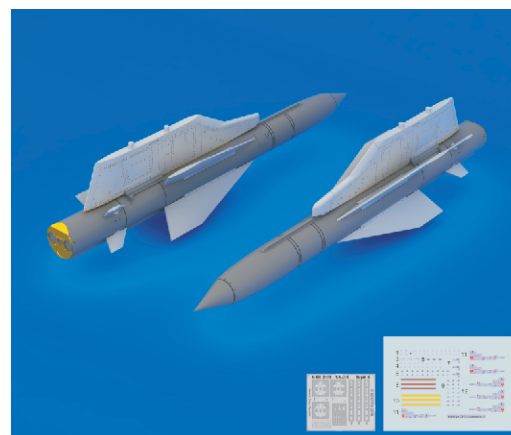

648 249 AS.34 Kormoran 1

1/48

BRASSIN

BRASSIN

eduard