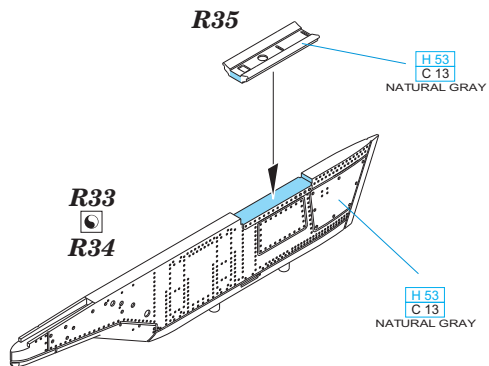

BEST BRASS RESIN AROUND!

-  REMOVE
ODSTRANIT
- BEND
OHNOUT
-  GRIND
OBROUSIT
- OPTION
VOLBA
-  DRILL HOLE
VRTÁT OTVOR
-  REPLACE
NAHRADIT
-  SYMMETRICAL ASSEMBLY
SYMETRICKÁ MONTÁŽ
- SCRIBE THE PANEL AND HOLES
RYTÍ
- REVERSE SIDE
OTOČIT

H 1
C 1 WHITE ? **H 52**
C 12 OLIVE DRAB

PE1

R1

H 1
C 1 WHITE ? **H 52**
C 12 OLIVE DRAB

H 1
C 1 WHITE ? **H 52**
C 12 OLIVE DRAB

H 1
C 1 WHITE ? **H 52**
C 12 OLIVE DRAB

H 1
C 1 WHITE ? **H 52**
C 12 OLIVE DRAB

H 338
C 338 LIGHT GRAY

H 1
C 1 WHITE ? **H 52**
C 12 OLIVE DRAB

? **H 52**
C 12 OLIVE DRAB

KORMORAN PYLONS ASSEMBLY

1

2

3

plastic
D8
plastic
D7