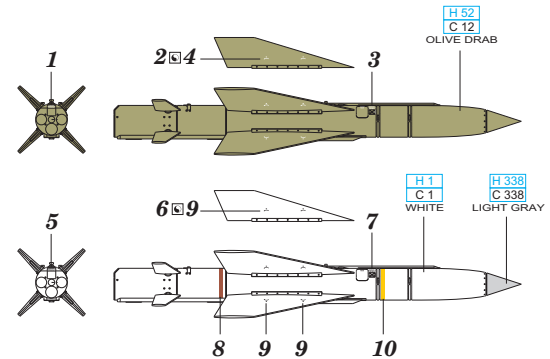

H 1
C 1 WHITE ? **H 52**
C 12 OLIVE DRAB

PE1

R1

H 1
C 1 WHITE ? **H 52**
C 12 OLIVE DRAB

H 1
C 1 WHITE ? **H 52**
C 12 OLIVE DRAB

H 1
C 1 WHITE ? **H 52**
C 12 OLIVE DRAB

H 1
C 1 WHITE ? **H 52**
C 12 OLIVE DRAB

H 338
C 338 LIGHT GRAY

H 1
C 1 WHITE ? **H 52**
C 12 OLIVE DRAB

? **H 52**
C 12 OLIVE DRAB

KORMORAN PYLONS ASSEMBLY

1

2

3

plastic
D8
plastic
D7