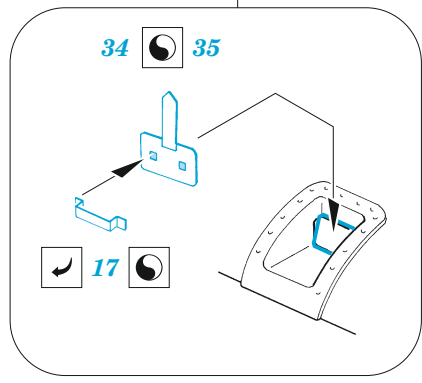

B-17G undercarriage & exterior

eduard

48 1011

1/48

detail set for HK MODELS 1/48 kit • sada detailů pro stavebnici HK MODELS 1/48

- APPLY EXPRESS MASK AND PAINT BEFORE GLUING
POUŽIT EXPRESS MASK NABARVIT PŘED SLEPENÍM
- SYMMETRICAL ASSEMBLY
SYMETRICKÁ MONTÁŽ
- REMOVE
ODSTRANIT
- GRIND
OBROUSIT
- DRILL HOLE
VRTAT OTVOR
- BEND
OHNOUT
- OPTION
VOLBA
- REPLACE
NAHRADIT
- COLORED ETCHED PARTS
LEPTANÉ BAREVNÉ DÍLY
- ETCHED PARTS
LEPTANÉ NEBAREVNÉ DÍLY
- ORIGINAL KIT PARTS
PŮVODNÍ DÍLY STAVEBNICE

ORIGINAL KIT PARTS
PŮVODNÍ DÍLY STAVEBNICE

PHOTO-ETCHED PARTS
LEPTANÉ DÍLY

PARTS TO BE REMOVED
DÍLY K ODSTRANĚNÍ

FILL
TMELIT

F25 F21

E8, G8

19

D5 D6

53

14

14

H16

Related products: 49 1070 B-17G bomb bay 1/48