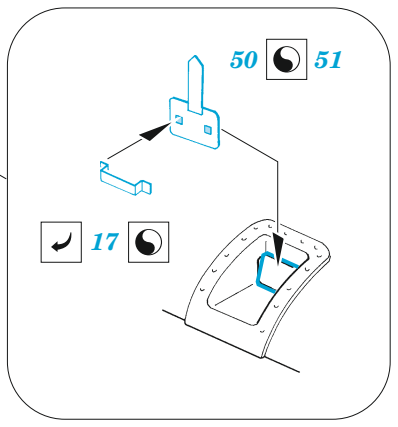

B-17G undercarriage & exterior

eduard

48 1011

1/48

detail set for HK MODELS 1/48 kit • sada detailů pro stavebnici HK MODELS 1/48

- APPLY EXPRESS MASK AND PAINT BEFORE GLUING
POUŽIT EXPRESS MASK NABARVIT PŘED SLEPENÍM
- SYMMETRICAL ASSEMBLY
SYMETRICKÁ MONTÁŽ
- REMOVE
ODSTRANIT
- GRIND
OBROUSIT
- DRILL HOLE
VRTAT OTVOR
- BEND
OHNOUT
- OPTION
VOLBA
- REPLACE
NAHRADIT
- COLORED ETCHED PARTS
LEPTANÉ BAREVNÉ DÍLY
- ETCHED PARTS
LEPTANÉ NEBAREVNÉ DÍLY
- ORIGINAL KIT PARTS
PŮVODNÍ DÍLY STAVEBNICE

ORIGINAL KIT PARTS
PŮVODNÍ DÍLY STAVEBNICE

PHOTO-ETCHED PARTS
LEPTANÉ DÍLY

PARTS TO BE REMOVED
DÍLY K ODSTRANĚNÍ

FILL
TMELIT

F25 F21

E8, G8

19

D5 D6

53

14

14

H16

Related products: 49 1070 B-17G bomb bay 1/48