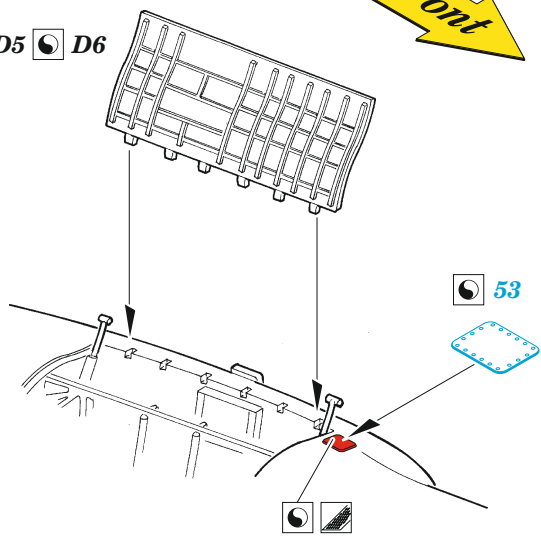

B-17G undercarriage & exterior

eduard

48 1011

1/48

detail set for HK MODELS 1/48 kit • sada detailů pro stavebnici HK MODELS 1/48

- APPLY EXPRESS MASK AND PAINT BEFORE GLUING
POUŽIT EXPRESS MASK NABARVIT PŘED SLEPENÍM
- SYMMETRICAL ASSEMBLY
SYMETRICKÁ MONTÁŽ
- REMOVE
ODSTRANIT
- GRIND
OBROUSIT
- DRILL HOLE
VRTAT OTVOR
- BEND
OHNOUT
- OPTION
VOLBA
- REPLACE
NAHRADIT
- COLORED ETCHED PARTS
LEPTANÉ BAREVNÉ DÍLY
- ETCHED PARTS
LEPTANÉ NEBAREVNÉ DÍLY
- ORIGINAL KIT PARTS
PŮVODNÍ DÍLY STAVEBNICE

ORIGINAL KIT PARTS
PŮVODNÍ DÍLY STAVEBNICE

PHOTO-ETCHED PARTS
LEPTANÉ DÍLY

PARTS TO BE REMOVED
DÍLY K ODSTRANĚNÍ

FILL
TMELIT

F25 F21

E8, G8

19

D5 D6

53

14

14

H16

Related products: 49 1070 B-17G bomb bay 1/48