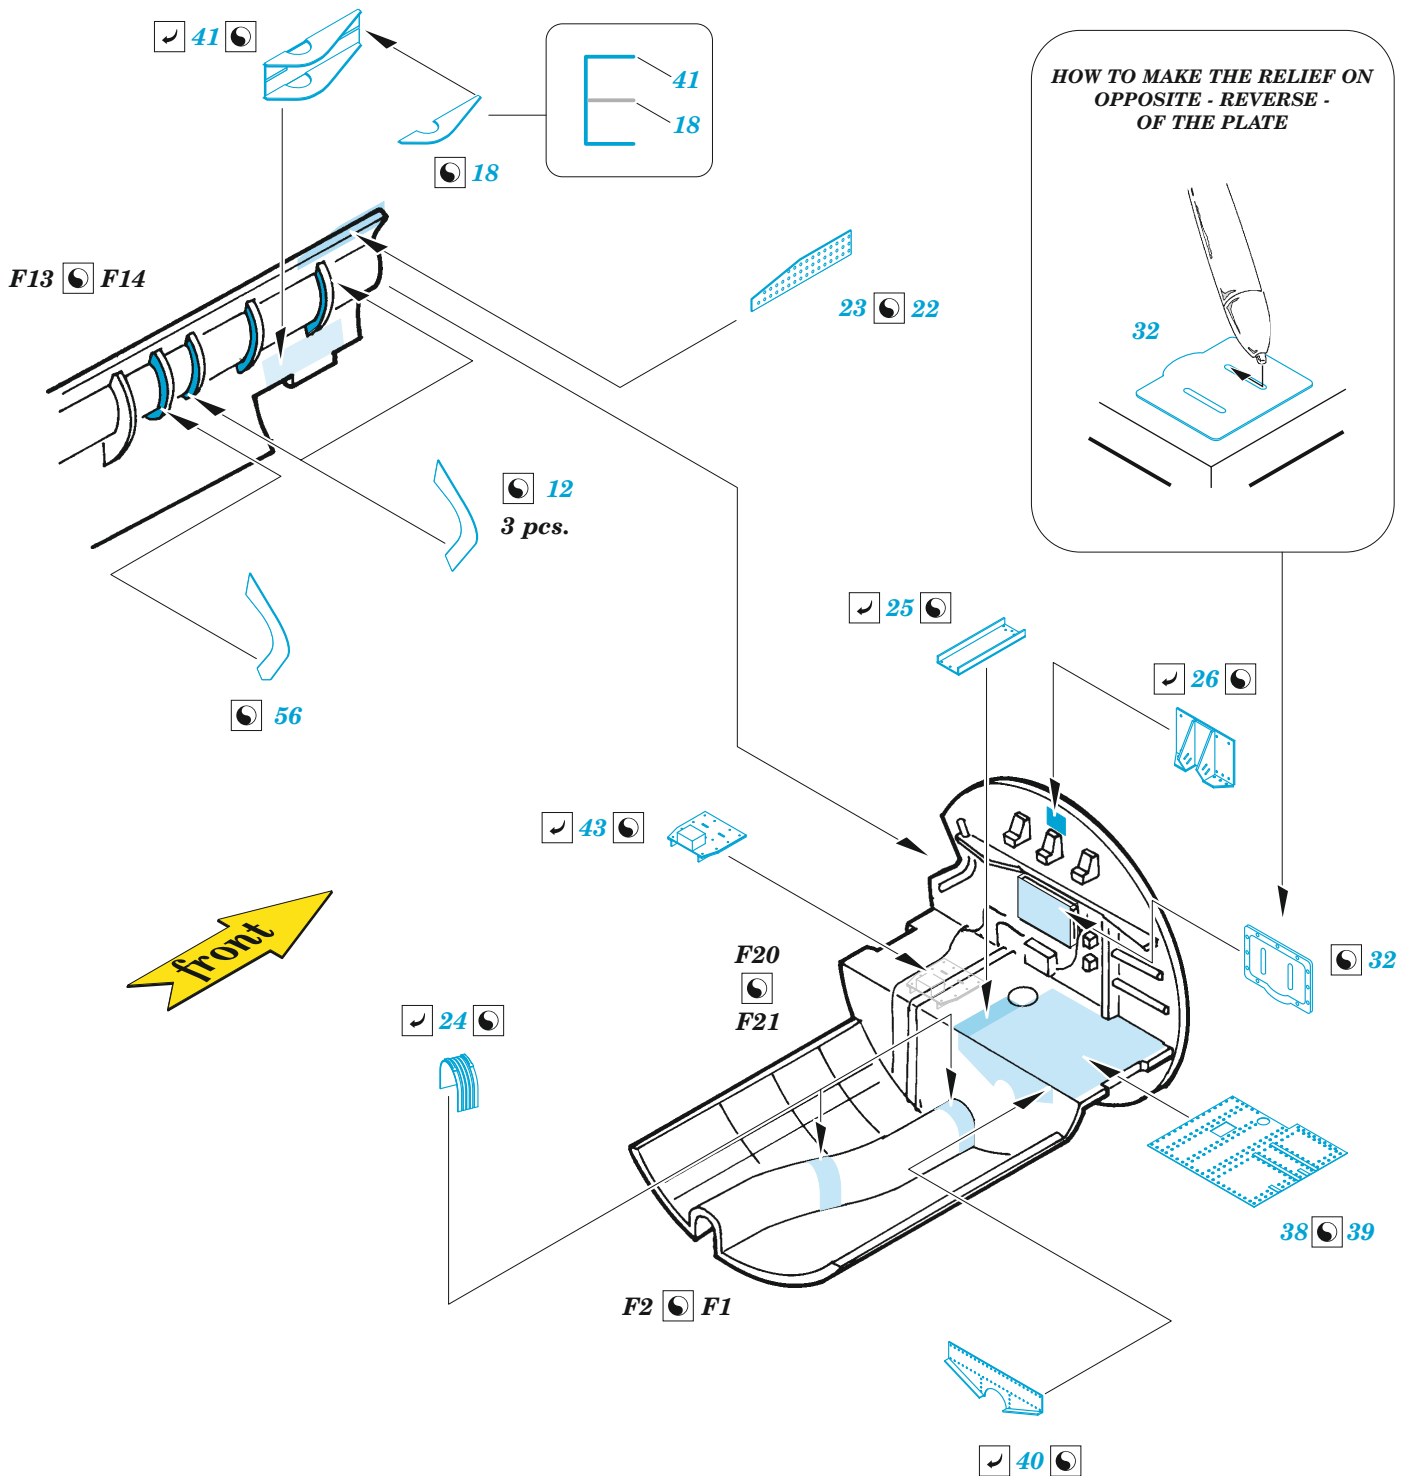

B-17G undercarriage & exterior

eduard

48 1011

1/48

detail set for HK MODELS 1/48 kit • sada detailů pro stavebnici HK MODELS 1/48

- APPLY EXPRESS MASK AND PAINT BEFORE GLUING
POUŽIT EXPRESS MASK NABARVIT PŘED SLEPENÍM
- SYMMETRICAL ASSEMBLY
SYMETRICKÁ MONTÁŽ
- REMOVE
ODSTRANIT
- GRIND
OBROUSIT
- DRILL HOLE
VRTAT OTVOR
- BEND
OHNOUT
- OPTION
VOLBA
- REPLACE
NAHRADIT
- COLORED ETCHED PARTS
LEPTANÉ BAREVNÉ DÍLY
- ETCHED PARTS
LEPTANÉ NEBAREVNÉ DÍLY
- ORIGINAL KIT PARTS
PŮVODNÍ DÍLY STAVEBNICE

ORIGINAL KIT PARTS
PŮVODNÍ DÍLY STAVEBNICE

PHOTO-ETCHED PARTS
LEPTANÉ DÍLY

PARTS TO BE REMOVED
DÍLY K ODSTRANĚNÍ

FILL
TMELIT

F25 F21

E8, G8

19

D5 D6

53

14

14

H16

Related products: 49 1070 B-17G bomb bay 1/48