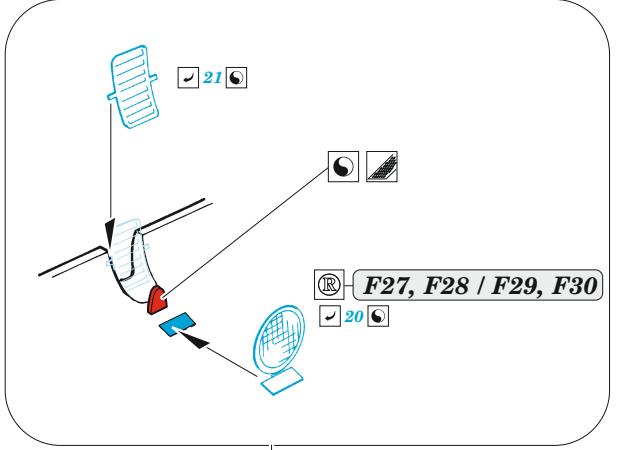

B-17G undercarriage & exterior

eduard

48 1011

1/48

detail set for HK MODELS 1/48 kit • sada detailů pro stavebnici HK MODELS 1/48

- APPLY EXPRESS MASK AND PAINT BEFORE GLUING
POUŽIT EXPRESS MASK NABARVIT PŘED SLEPENÍM
- SYMMETRICAL ASSEMBLY
SYMETRICKÁ MONTÁŽ
- REMOVE
ODSTRANIT
- GRIND
OBROUSIT
- DRILL HOLE
VRTAT OTVOR
- BEND
OHNOUT
- OPTION
VOLBA
- REPLACE
NAHRADIT
- COLORED ETCHED PARTS
LEPTANÉ BAREVNÉ DÍLY
- ETCHED PARTS
LEPTANÉ NEBAREVNÉ DÍLY
- ORIGINAL KIT PARTS
PŮVODNÍ DÍLY STAVEBNICE

ORIGINAL KIT PARTS
PŮVODNÍ DÍLY STAVEBNICE

PHOTO-ETCHED PARTS
LEPTANÉ DÍLY

PARTS TO BE REMOVED
DÍLY K ODSTRANĚNÍ

FILL
TMELIT

F25 F21

E8, G8

19

D5 D6