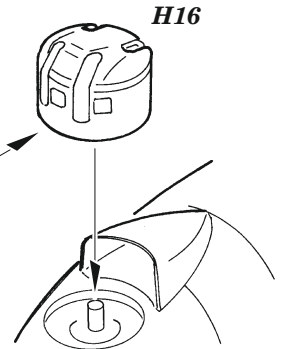

B-17G undercarriage & exterior

eduard

48 1011

1/48

detail set for HK MODELS 1/48 kit • sada detailů pro stavebnici HK MODELS 1/48

- APPLY EXPRESS MASK AND PAINT BEFORE GLUING
POUŽIT EXPRESS MASK NABARVIT PŘED SLEPENÍM
- SYMMETRICAL ASSEMBLY
SYMETRICKÁ MONTÁŽ
- REMOVE
ODSTRANIT
- GRIND
OBROUSIT
- DRILL HOLE
VRTAT OTVOR
- BEND
OHNOUT
- OPTION
VOLBA
- REPLACE
NAHRADIT
- COLORED ETCHED PARTS
LEPTANÉ BAREVNÉ DÍLY
- ETCHED PARTS
LEPTANÉ NEBAREVNÉ DÍLY
- ORIGINAL KIT PARTS
PŮVODNÍ DÍLY STAVEBNICE

ORIGINAL KIT PARTS
PŮVODNÍ DÍLY STAVEBNICE

PHOTO-ETCHED PARTS
LEPTANÉ DÍLY

PARTS TO BE REMOVED
DÍLY K ODSTRANĚNÍ

FILL
TMELIT

F25 F21

E8, G8

19

D5 D6

53

14

14

H16

Related products: 49 1070 B-17G bomb bay 1/48