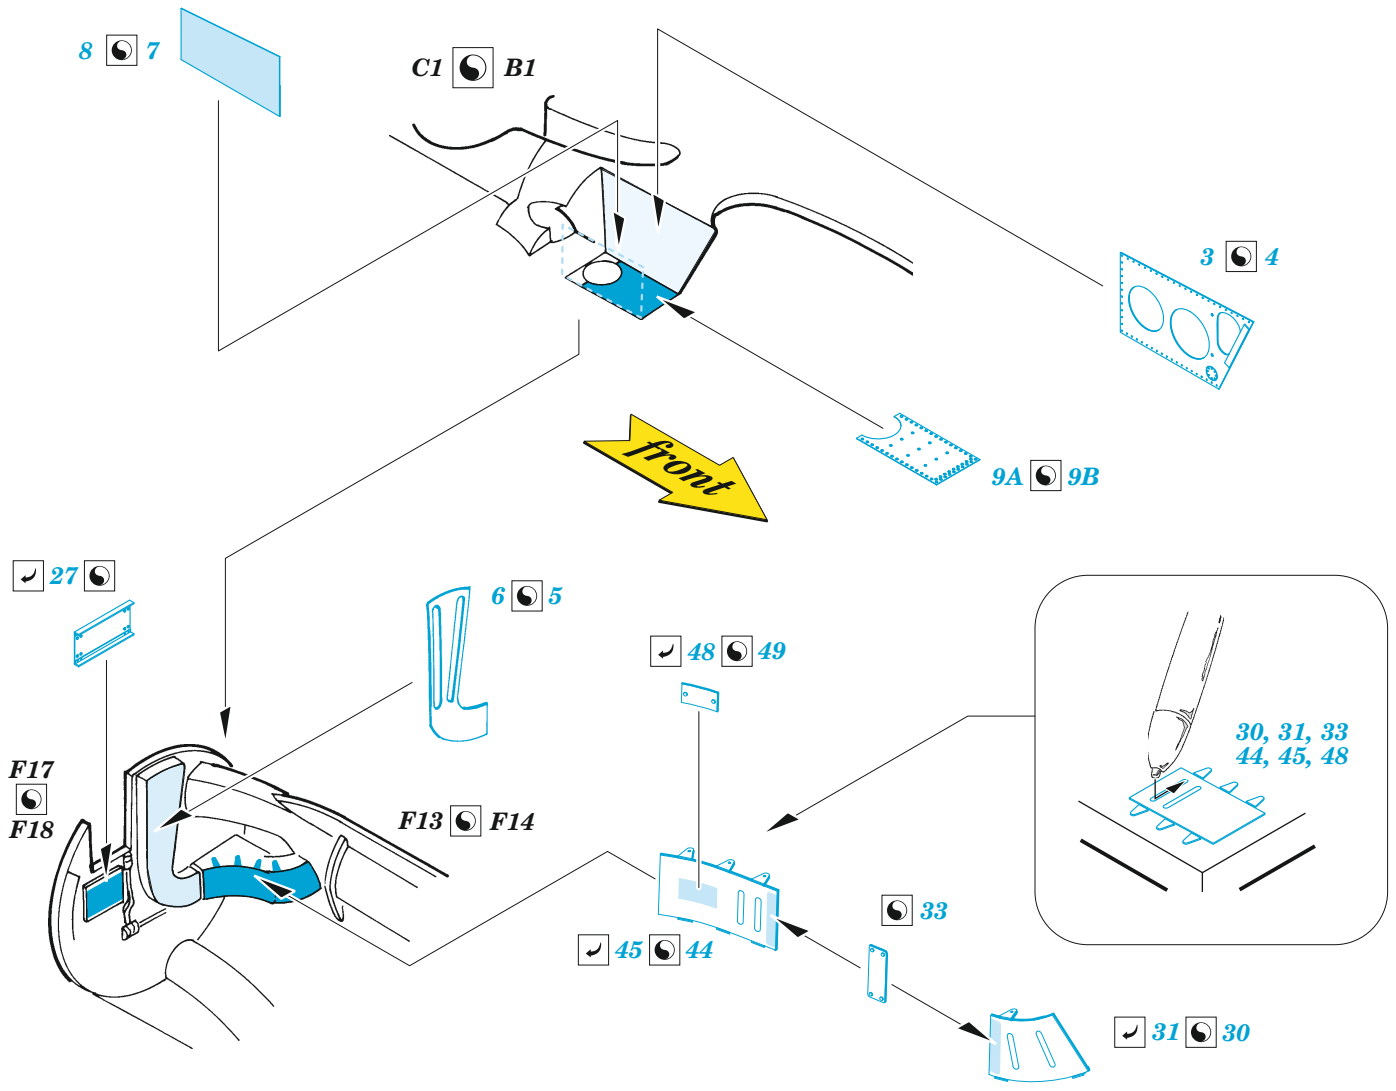

B-17G undercarriage & exterior

eduard

48 1011

1/48

detail set for HK MODELS 1/48 kit • sada detailů pro stavebnici HK MODELS 1/48

- APPLY EXPRESS MASK AND PAINT BEFORE GLUING
POUŽIT EXPRESS MASK NABARVIT PŘED SLEPENÍM
- SYMMETRICAL ASSEMBLY
SYMETRICKÁ MONTÁŽ
- REMOVE
ODSTRANIT
- GRIND
OBROUSIT
- DRILL HOLE
VRTAT OTVOR
- BEND
OHNOUT
- OPTION
VOLBA
- REPLACE
NAHRADIT
- COLORED ETCHED PARTS
LEPTANÉ BAREVNÉ DÍLY
- ETCHED PARTS
LEPTANÉ NEBAREVNÉ DÍLY
- ORIGINAL KIT PARTS
PŮVODNÍ DÍLY STAVEBNICE

ORIGINAL KIT PARTS
PŮVODNÍ DÍLY STAVEBNICE

PHOTO-ETCHED PARTS
LEPTANÉ DÍLY

PARTS TO BE REMOVED
DÍLY K ODSTRANĚNÍ

FILL
TMELIT

F25 F21

E8, G8

19

D5 D6

53

14

14

H16

Related products: 49 1070 B-17G bomb bay 1/48