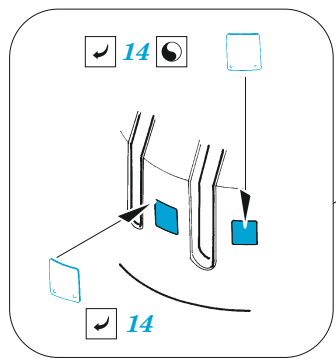

B-17G undercarriage & exterior

eduard

48 1011

1/48

detail set for HK MODELS 1/48 kit • sada detailů pro stavebnici HK MODELS 1/48

- APPLY EXPRESS MASK AND PAINT BEFORE GLUING
POUŽIT EXPRESS MASK NABARVIT PŘED SLEPENÍM
- SYMMETRICAL ASSEMBLY
SYMETRICKÁ MONTÁŽ
- REMOVE
ODSTRANIT
- GRIND
OBROUSIT
- DRILL HOLE
VRTAT OTVOR
- BEND
OHNOUT
- OPTION
VOLBA
- REPLACE
NAHRADIT
- COLORED ETCHED PARTS
LEPTANÉ BAREVNÉ DÍLY
- ETCHED PARTS
LEPTANÉ NEBAREVNÉ DÍLY
- ORIGINAL KIT PARTS
PŮVODNÍ DÍLY STAVEBNICE

ORIGINAL KIT PARTS
PŮVODNÍ DÍLY STAVEBNICE

PHOTO-ETCHED PARTS
LEPTANÉ DÍLY

PARTS TO BE REMOVED
DÍLY K ODSTRANĚNÍ

FILL
TMELIT

F25 F21

E8, G8

19

D5 D6

53

14

14

H16

Related products: 49 1070 B-17G bomb bay 1/48