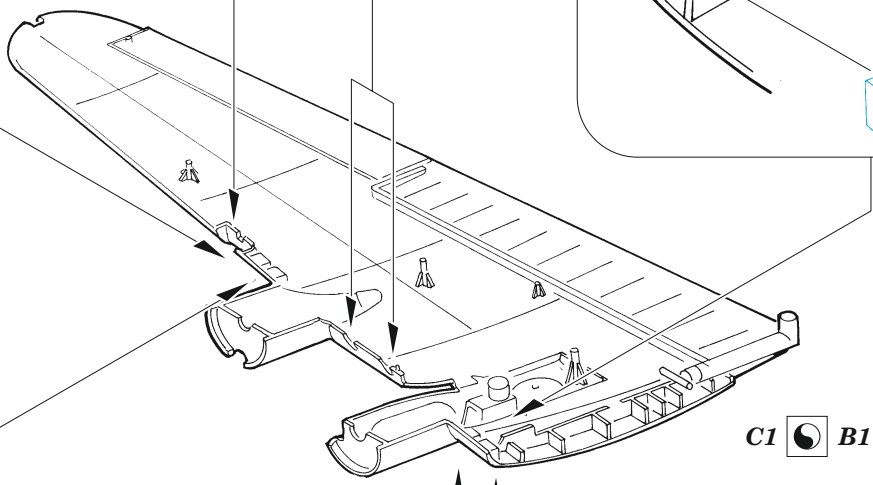

B-17G undercarriage & exterior

eduard

48 1011

1/48

detail set for HK MODELS 1/48 kit • sada detailů pro stavebnici HK MODELS 1/48

- APPLY EXPRESS MASK AND PAINT BEFORE GLUING
POUŽIT EXPRESS MASK NABARVIT PŘED SLEPENÍM
- SYMMETRICAL ASSEMBLY
SYMETRICKÁ MONTÁŽ
- REMOVE
ODSTRANIT
- GRIND
OBROUSIT
- DRILL HOLE
VRTAT OTVOR
- BEND
OHNOUT
- OPTION
VOLBA
- REPLACE
NAHRADIT
- COLORED ETCHED PARTS
LEPTANÉ BAREVNÉ DÍLY
- ETCHED PARTS
LEPTANÉ NEBAREVNÉ DÍLY
- ORIGINAL KIT PARTS
PŮVODNÍ DÍLY STAVEBNICE

ORIGINAL KIT PARTS
PŮVODNÍ DÍLY STAVEBNICE

PHOTO-ETCHED PARTS
LEPTANÉ DÍLY

PARTS TO BE REMOVED
DÍLY K ODSTRANĚNÍ

FILL
TMELIT

F25 F21

E8, G8

19

D5 D6