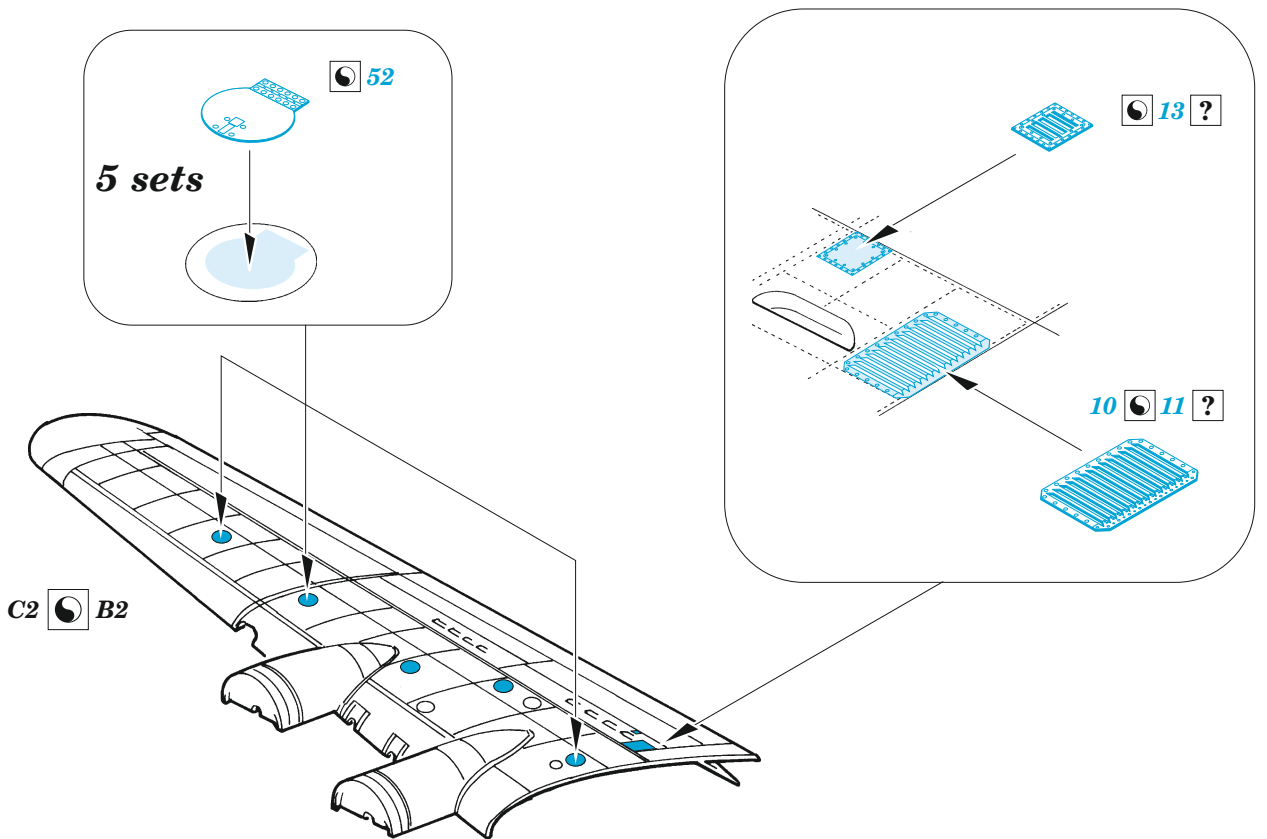

B-17G undercarriage & exterior

eduard

48 1011

1/48

detail set for HK MODELS 1/48 kit • sada detailů pro stavebnici HK MODELS 1/48

- APPLY EXPRESS MASK AND PAINT BEFORE GLUING
POUŽIT EXPRESS MASK NABARVIT PŘED SLEPENÍM
- SYMMETRICAL ASSEMBLY
SYMETRICKÁ MONTÁŽ
- REMOVE
ODSTRANIT
- GRIND
OBROUSIT
- DRILL HOLE
VRTAT OTVOR
- BEND
OHNOUT
- OPTION
VOLBA
- REPLACE
NAHRADIT
- COLORED ETCHED PARTS
LEPTANÉ BAREVNÉ DÍLY
- ETCHED PARTS
LEPTANÉ NEBAREVNÉ DÍLY
- ORIGINAL KIT PARTS
PŮVODNÍ DÍLY STAVEBNICE

ORIGINAL KIT PARTS
PŮVODNÍ DÍLY STAVEBNICE

PHOTO-ETCHED PARTS
LEPTANÉ DÍLY

PARTS TO BE REMOVED
DÍLY K ODSTRANĚNÍ

FILL
TMELIT

F25 F21

E8, G8

19

D5 D6

53

14

14

H16

Related products: 49 1070 B-17G bomb bay 1/48