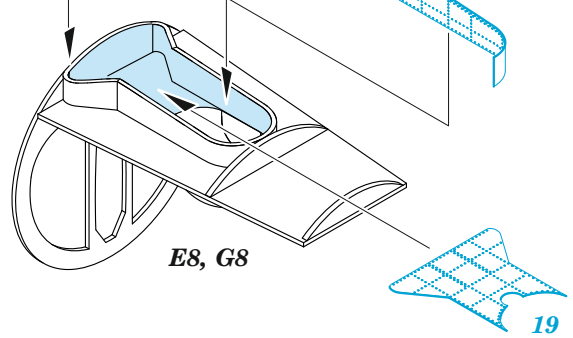

B-17G undercarriage & exterior

eduard

48 1011

1/48

detail set for HK MODELS 1/48 kit • sada detailů pro stavebnici HK MODELS 1/48

- APPLY EXPRESS MASK AND PAINT BEFORE GLUING
POUŽIT EXPRESS MASK NABARVIT PŘED SLEPENÍM
- SYMMETRICAL ASSEMBLY
SYMETRICKÁ MONTÁŽ
- REMOVE
ODSTRANIT
- GRIND
OBROUSIT
- DRILL HOLE
VRTAT OTVOR
- BEND
OHNOUT
- OPTION
VOLBA
- REPLACE
NAHRADIT
- COLORED ETCHED PARTS
LEPTANÉ BAREVNÉ DÍLY
- ETCHED PARTS
LEPTANÉ NEBAREVNÉ DÍLY
- ORIGINAL KIT PARTS
PŮVODNÍ DÍLY STAVEBNICE

ORIGINAL KIT PARTS
PŮVODNÍ DÍLY STAVEBNICE

PHOTO-ETCHED PARTS
LEPTANÉ DÍLY

PARTS TO BE REMOVED
DÍLY K ODSTRANĚNÍ

FILL
TMELIT

F25 F21

E8, G8

19

D5 D6