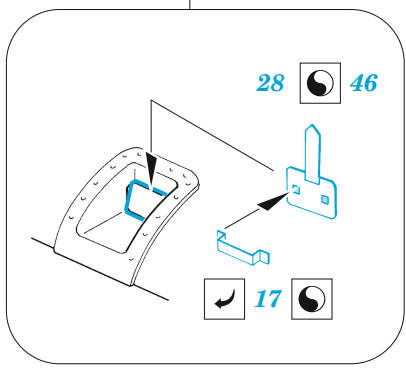

B-17G undercarriage & exterior

eduard

48 1011

1/48

detail set for HK MODELS 1/48 kit • sada detailů pro stavebnici HK MODELS 1/48

- APPLY EXPRESS MASK AND PAINT BEFORE GLUING
POUŽIT EXPRESS MASK NABARVIT PŘED SLEPENÍM
- SYMMETRICAL ASSEMBLY
SYMETRICKÁ MONTÁŽ
- REMOVE
ODSTRANIT
- GRIND
OBROUSIT
- DRILL HOLE
VRTAT OTVOR
- BEND
OHNOUT
- OPTION
VOLBA
- REPLACE
NAHRADIT
- COLORED ETCHED PARTS
LEPTANÉ BAREVNÉ DÍLY
- ETCHED PARTS
LEPTANÉ NEBAREVNÉ DÍLY
- ORIGINAL KIT PARTS
PŮVODNÍ DÍLY STAVEBNICE

ORIGINAL KIT PARTS
PŮVODNÍ DÍLY STAVEBNICE

PHOTO-ETCHED PARTS
LEPTANÉ DÍLY

PARTS TO BE REMOVED
DÍLY K ODSTRANĚNÍ

FILL
TMELIT

F25 F21

E8, G8

19

D5 D6

53

14

14

H16

Related products: 49 1070 B-17G bomb bay 1/48