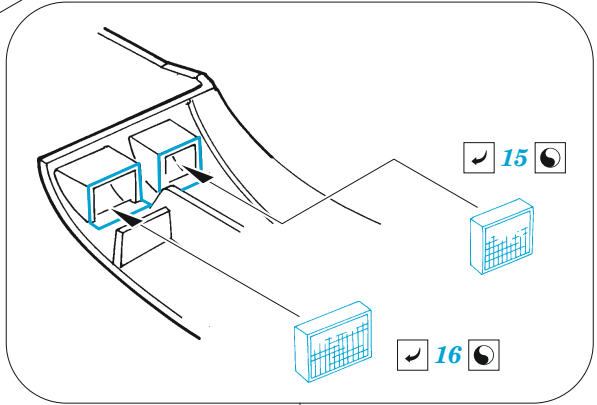

B-17G undercarriage & exterior

eduard

48 1011

1/48

detail set for HK MODELS 1/48 kit • sada detailů pro stavebnici HK MODELS 1/48

- APPLY EXPRESS MASK AND PAINT BEFORE GLUING
POUŽIT EXPRESS MASK NABARVIT PŘED SLEPENÍM
- SYMMETRICAL ASSEMBLY
SYMETRICKÁ MONTÁŽ
- REMOVE
ODSTRANIT
- GRIND
OBROUSIT
- DRILL HOLE
VRTAT OTVOR
- BEND
OHNOUT
- OPTION
VOLBA
- REPLACE
NAHRADIT
- COLORED ETCHED PARTS
LEPTANÉ BAREVNÉ DÍLY
- ETCHED PARTS
LEPTANÉ NEBAREVNÉ DÍLY
- ORIGINAL KIT PARTS
PŮVODNÍ DÍLY STAVEBNICE

ORIGINAL KIT PARTS
PŮVODNÍ DÍLY STAVEBNICE

PHOTO-ETCHED PARTS
LEPTANÉ DÍLY

PARTS TO BE REMOVED
DÍLY K ODSTRANĚNÍ

FILL
TMELIT

F25 F21

E8, G8

19

D5 D6