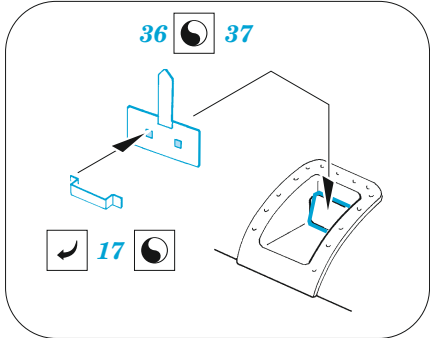

B-17G undercarriage & exterior

eduard

48 1011

1/48

detail set for HK MODELS 1/48 kit • sada detailů pro stavebnici HK MODELS 1/48

- APPLY EXPRESS MASK AND PAINT BEFORE GLUING
POUŽIT EXPRESS MASK NABARVIT PŘED SLEPENÍM
- SYMMETRICAL ASSEMBLY
SYMETRICKÁ MONTÁŽ
- REMOVE
ODSTRANIT
- GRIND
OBROUSIT
- DRILL HOLE
VRTAT OTVOR
- BEND
OHNOUT
- OPTION
VOLBA
- REPLACE
NAHRADIT
- COLORED ETCHED PARTS
LEPTANÉ BAREVNÉ DÍLY
- ETCHED PARTS
LEPTANÉ NEBAREVNÉ DÍLY
- ORIGINAL KIT PARTS
PŮVODNÍ DÍLY STAVEBNICE

ORIGINAL KIT PARTS
PŮVODNÍ DÍLY STAVEBNICE

PHOTO-ETCHED PARTS
LEPTANÉ DÍLY

PARTS TO BE REMOVED
DÍLY K ODSTRANĚNÍ

FILL
TMELIT

F25 F21

E8, G8

19

D5 D6

53

14

14

H16

Related products: 49 1070 B-17G bomb bay 1/48