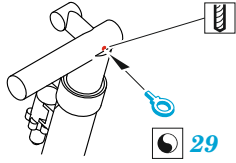

B-17G undercarriage & exterior

eduard

48 1011

1/48

detail set for HK MODELS 1/48 kit • sada detailů pro stavebnici HK MODELS 1/48

- APPLY EXPRESS MASK AND PAINT BEFORE GLUING
POUŽIT EXPRESS MASK NABARVIT PŘED SLEPENÍM
- SYMMETRICAL ASSEMBLY
SYMETRICKÁ MONTÁŽ
- REMOVE
ODSTRANIT
- GRIND
OBROUSIT
- DRILL HOLE
VRTAT OTVOR
- BEND
OHNOUT
- OPTION
VOLBA
- REPLACE
NAHRADIT
- COLORED ETCHED PARTS
LEPTANÉ BAREVNÉ DÍLY
- ETCHED PARTS
LEPTANÉ NEBAREVNÉ DÍLY
- ORIGINAL KIT PARTS
PŮVODNÍ DÍLY STAVEBNICE

ORIGINAL KIT PARTS
PŮVODNÍ DÍLY STAVEBNICE

PHOTO-ETCHED PARTS
LEPTANÉ DÍLY

PARTS TO BE REMOVED
DÍLY K ODSTRANĚNÍ

FILL
TMELIT

F25 F21

E8, G8

19

D5 D6