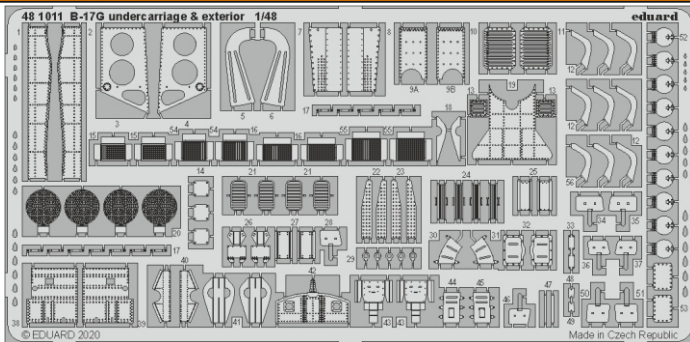

B-17G undercarriage & exterior

eduard

48 1011

1/48

detail set for HK MODELS 1/48 kit • sada detailů pro stavebnici HK MODELS 1/48

- APPLY EXPRESS MASK AND PAINT BEFORE GLUING
POUŽIT EXPRESS MASK NABARVIT PŘED SLEPENÍM
- SYMMETRICAL ASSEMBLY
SYMETRICKÁ MONTÁŽ
- REMOVE
ODSTRANIT
- GRIND
OBROUSIT
- DRILL HOLE
VRTAT OTVOR
- BEND
OHNOUT
- OPTION
VOLBA
- REPLACE
NAHRADIT
- COLORED ETCHED PARTS
LEPTANÉ BAREVNÉ DÍLY
- ETCHED PARTS
LEPTANÉ NEBAREVNÉ DÍLY
- ORIGINAL KIT PARTS
PŮVODNÍ DÍLY STAVEBNICE

ORIGINAL KIT PARTS
PŮVODNÍ DÍLY STAVEBNICE

PHOTO-ETCHED PARTS
LEPTANÉ DÍLY

PARTS TO BE REMOVED
DÍLY K ODSTRANĚNÍ

FILL
TMELIT

F25 F21

E8, G8

19

D5 D6