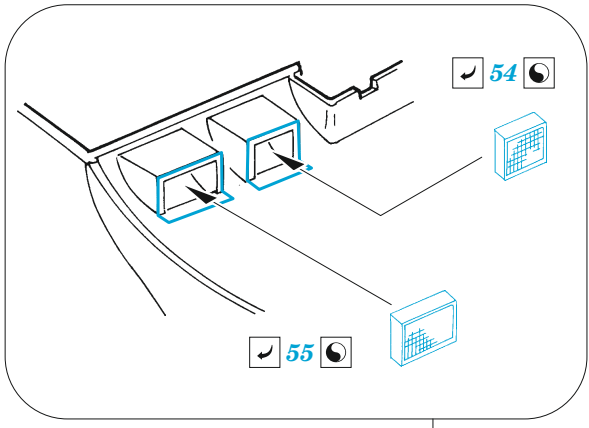

B-17G undercarriage & exterior

eduard

48 1011

1/48

detail set for HK MODELS 1/48 kit • sada detailů pro stavebnici HK MODELS 1/48

- APPLY EXPRESS MASK AND PAINT BEFORE GLUING
POUŽIT EXPRESS MASK NABARVIT PŘED SLEPENÍM
- SYMMETRICAL ASSEMBLY
SYMETRICKÁ MONTÁŽ
- REMOVE
ODSTRANIT
- GRIND
OBROUSIT
- DRILL HOLE
VRTAT OTVOR
- BEND
OHNOUT
- OPTION
VOLBA
- REPLACE
NAHRADIT
- COLORED ETCHED PARTS
LEPTANÉ BAREVNÉ DÍLY
- ETCHED PARTS
LEPTANÉ NEBAREVNÉ DÍLY
- ORIGINAL KIT PARTS
PŮVODNÍ DÍLY STAVEBNICE

ORIGINAL KIT PARTS
PŮVODNÍ DÍLY STAVEBNICE

PHOTO-ETCHED PARTS
LEPTANÉ DÍLY

PARTS TO BE REMOVED
DÍLY K ODSTRANĚNÍ

FILL
TMELIT

F25 F21

E8, G8

19

D5 D6