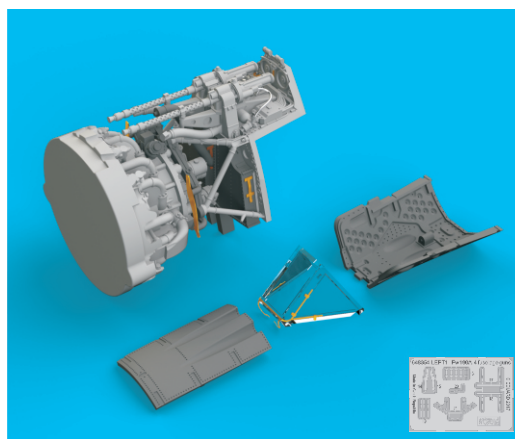

648 354 Fw 190A-4 fuselage guns 1/48

for Eduard kit - pro stavebnici Eduard

BRASSIN

BRASSIN

eduard