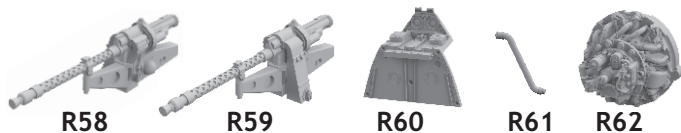

648 354 Fw 190A-4 fuselage guns

for Eduard kit - pro stavebnici Eduard

1/48 scale

COLOURS

GSI Creos (GUNZE)		Mr.METAL COLOR	
AQUEOUS	Mr.COLOR	Mr.METAL COLOR	
[H 7]	C 7	BROWN	
[H 8]	C 8	SILVER	
[H 12]	C 33	FLAT BLACK	
[H 70]	C 60	RLM GRAY	
		MC214	DARK IRON

Tento výrobek obsahuje leptané a odlévané detaily pro úpravu a vylepšení plastického modelu. Při výběru sady kovových detailů zkontrolujte, zda je určena pro model, který chcete upravit. Model, pro který je sada určena, je uveden u názvu výrobku. Pro přesnou aplikaci kovových a odlévaných dílů může být zapotřebí upravit díly upravovaného modelu. **POZOR!** Sada obsahuje malé ostré díly. Pracujte ve větrané a dobře osvětlené místnosti.