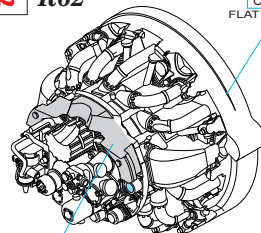

BEST ~~BRASS~~ RESIN AROUND!

A**1****R55**  **R54****2****R60**H 70
C 60
RLM02 GRAY**PE16** **R55****R54****PE16** H 70
C 60
RLM02 GRAY = **R60****3**H 70
C 60
RLM02 GRAY**PE20** **R61**H 70
C 60
RLM02 GRAY**4**H 70
C 60
RLM02 GRAY**R39****5****R62**H 12
C 33
FLAT BLACK**PE14****R28**H 70
C 60
RLM02 GRAY**PE15**H 70
C 60
RLM02 GRAYH 70
C 60
RLM02 GRAYH 70
C 60
RLM02 GRAYH 70
C 60
RLM02 GRAYH 70
C 60
RLM02 GRAYH 70
C 60
RLM02 GRAYH 70
C 60
RLM02 GRAYH 70
C 60
RLM02 GRAYH 70
C 60
RLM02 GRAYH 70
C 60
RLM02 GRAYH 70
C 60
RLM02 GRAYH 70
C 60
RLM02 GRAY**R62**H 12
C 33
FLAT BLACKH 70
C 60
RLM02 GRAYREMOVE
ODSTRANITBEND
OHNOTSYMMETRICAL ASSEMBLY
SYMETRICKÁ MONTÁŽGRIND
OBROUSITOPTION
VOLBASCRIBE THE PANEL AND HOLES
RYTIDRILL HOLE
VRTÁT OTVORREPLACE
NAHRADITREVERSE SIDE
OTOČIT