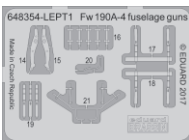

648 354 Fw 190A-4 fuselage guns

for Eduard kit - pro stavebnici Eduard

1/48 scale

COLOURS

GSI Creos (GUNZE)		Mr.METAL COLOR	
AQUEOUS	Mr.COLOR	Mr.METAL COLOR	
[H 7]	C 7	BROWN	
[H 8]	C 8	SILVER	
[H 12]	C 33	FLAT BLACK	
[H 70]	C 60	RLM GRAY	
		MC214	DARK IRON

This product contains metal and resin detail parts for upgrading scale plastic models. When selecting this set make sure that it is for the kit mentioned in product name as these sets are made specifically for that kit. When upgrading the model some cutting or corrections may be necessary for parts to fit accurately. **WARNING!** This set contains small and sharp parts. Work carefully in a ventilated and well-lit room. Safety glasses are recommended. This product is not suitable for children below 14 years of age.

Tento výrobek obsahuje leptané a odlévané detaily pro úpravu a vylepšení plastického modelu. Při výběru sady kovových detailů zkontrolujte, zda je určena pro model, který chcete upravit. Model, pro který je sada určena, je uveden u názvu výrobku. Pro přesnou aplikaci kovových a odlévaných dílů může být zapotřebí upravit díly upravovaného modelu. **POZOR!** Sada obsahuje malé ostré díly. Pracujte ve větrané a dobře osvětlené místnosti.

eduard

435 21 Obrnice 170
Czech Republic

www.eduard.com

648 354 Fw 190A-4 fuselage guns 1/48

for Eduard kit - pro stavebnici Eduard

BRASSIN

BRASSIN

eduard

BEST ~~BRASS~~ RESIN AROUND!