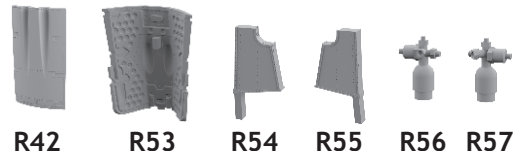

648 354 Fw 190A-4 fuselage guns

for Eduard kit - pro stavebnici Eduard

1/48 scale

COLOURS

GSI Creos (GUNZE)		Mr.METAL COLOR	
AQUEOUS	Mr.COLOR	Mr.METAL COLOR	
[H 7]	C 7	BROWN	
[H 8]	C 8	SILVER	
[H 12]	C 33	FLAT BLACK	
[H 70]	C 60	RLM GRAY	
		MC214	DARK IRON

This product contains metal and resin detail parts for upgrading scale plastic models. When selecting this set make sure that it is for the kit mentioned in product name as these sets are made specifically for that kit. When upgrading the model some cutting or corrections may be necessary for parts to fit accurately. **WARNING!** This set contains small and sharp parts. Work carefully in a ventilated and well-lit room. Safety glasses are recommended. This product is not suitable for children below 14 years of age.

Tento výrobek obsahuje leptané a odlévané detaily pro úpravu a vylepšení plastického modelu. Při výběru sady kovových detailů zkontrolujte, zda je určena pro model, který chcete upravit. Model, pro který je sada určena, je uveden u názvu výrobku. Pro přesnou aplikaci kovových a odlévaných dílů může být zapotřebí upravit díly upravovaného modelu. **POZOR!** Sada obsahuje malé ostré díly. Pracujte ve větrané a dobře osvětlené místnosti.