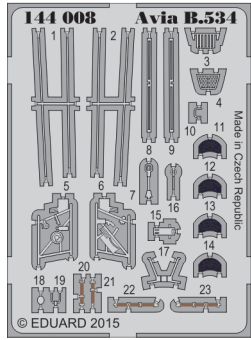

Avia B.534

eduard

144 008

detail set for 1/144 EDUARD kit • sada detailů pro stavebnici 1/144 EDUARD

- APPLY EXPRESS MASK AND PAINT BEFORE GLUING
POUŽIT EXPRESS MASK NABARVIT PŘED SLEPENÍM
 - SYMMETRICAL ASSEMBLY
SYMETRICKÁ MONTÁŽ
 - REMOVE
ODSTRANIT
 - GRIND
OBROUSIT
 - DRILL HOLE
VRTAT OTVOR
 - BEND
OHNOUT
 - OPTION
VOLBA
 - REPLACE
NAHRADIT
- 1** COLORED ETCHED PARTS
LEPTANÉ BAREVNÉ DÍLY
- 1** ETCHED PARTS
LEPTANÉ NEBAREVNÉ DÍLY
- 1** ORIGINAL KIT PARTS
PŮVODNÍ DÍLY STAVEBNICE

ORIGINAL KIT PARTS
PŮVODNÍ DÍLY STAVEBNICE

PHOTO-ETCHED PARTS
LEPTANÉ DÍLY

PARTS TO BE REMOVED
DÍLY K ODSTRANĚNÍ

FILL
TMELIT