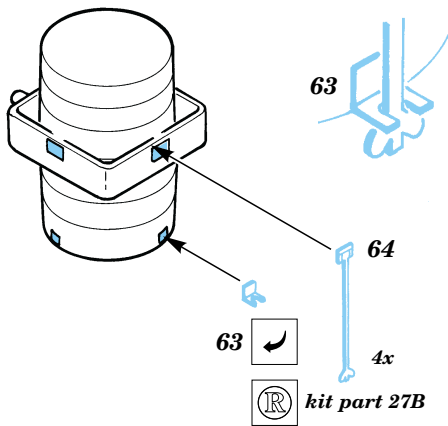

M-4A1 Sherman

eduard

35 339

1/35 scale detail set for Italeri kit • sada detailů pro model Italeri 1/35

-  SYMETRICAL ASSEMBLY
SYMETRICKÁ MONTÁ
-  REMOVE
ODSTRANIT
-  BEND
OHNOUT
-  REPLACE
NAHRADIT
-  GRIND
OBROUSIT
-  OPTION
VOLBA

 ORIGINAL KIT PARTS
PŮVODNÍ DÍLY STAVEBNICE

 PHOTO-ETCHED PARTS
LEPTANÉ DÍLY

 PARTS TO BE REMOVED
DÍLY K ODSTRANĚNÍ

kit part 25B+26B

kit part 35B

kit part 32B

kit part 38B

kit part 32B