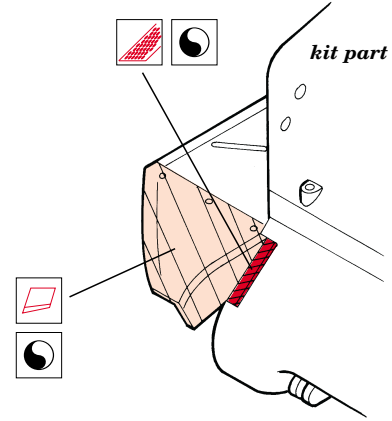

M-4A1 Sherman

eduard

35 339

1/35 scale detail set for Italeri kit • sada detailů pro model Italeri 1/35

-  SYMETRICAL ASSEMBLY
SYMETRICKÁ MONTÁ
-  REMOVE
ODSTRANIT
-  BEND
OHNOUT
-  REPLACE
NAHRADIT
-  GRIND
OBROUSIT
-  OPTION
VOLBA

 ORIGINAL KIT PARTS
PŮVODNÍ DÍLY STAVEBNICE

 PHOTO-ETCHED PARTS
LEPTANÉ DÍLY

 PARTS TO BE REMOVED
DÍLY K ODSTRANĚNÍ

kit part 25B+26B

kit part 35B

kit part 32B

kit part 38B

kit part 32B