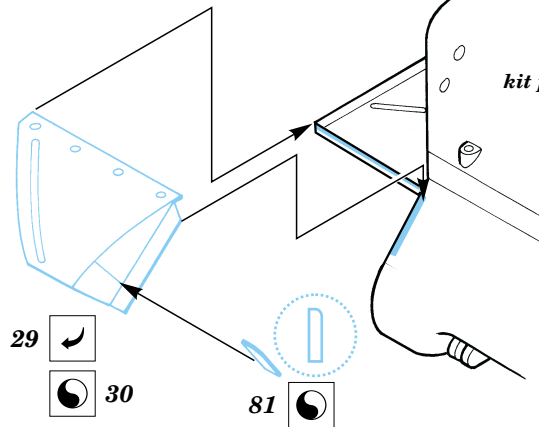

M-4A1 Sherman

eduard

35 339

1/35 scale detail set for Italeri kit • sada detailů pro model Italeri 1/35

-  SYMETRICAL ASSEMBLY
SYMETRICKÁ MONTÁ
-  REMOVE
ODSTRANIT
-  BEND
OHNOUT
-  REPLACE
NAHRADIT
-  GRIND
OBROUSIT
-  OPTION
VOLBA

 ORIGINAL KIT PARTS
PŮVODNÍ DÍLY STAVEBNICE

 PHOTO-ETCHED PARTS
LEPTANÉ DÍLY

 PARTS TO BE REMOVED
DÍLY K ODSTRANĚNÍ

kit part 25B+26B

kit part 35B

kit part 32B

kit part 38B

kit part 32B