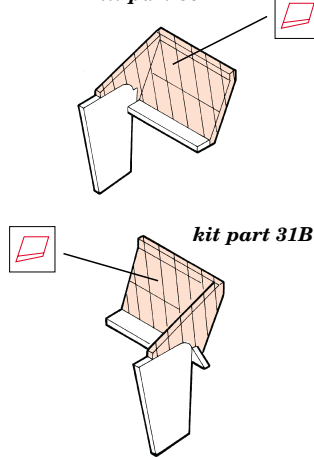

M-4A1 Sherman

eduard

35 339

1/35 scale detail set for Italeri kit • sada detailů pro model Italeri 1/35

-  SYMETRICAL ASSEMBLY
SYMETRICKÁ MONTÁ
-  REMOVE
ODSTRANIT
-  BEND
OHNOUT
-  REPLACE
NAHRADIT
-  GRIND
OBROUSIT
-  OPTION
VOLBA

 ORIGINAL KIT PARTS
PŮVODNÍ DÍLY STAVEBNICE

 PHOTO-ETCHED PARTS
LEPTANÉ DÍLY

 PARTS TO BE REMOVED
DÍLY K ODSTRANĚNÍ

kit part 25B+26B

kit part 35B

kit part 32B

kit part 38B

kit part 32B