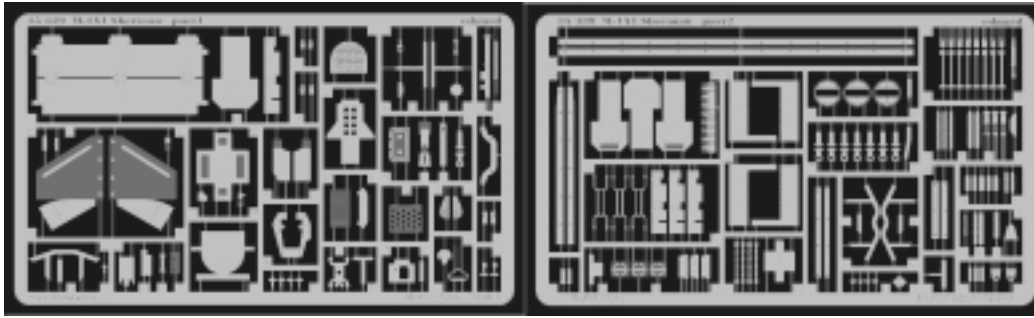

M-4A1 Sherman

eduard

35 339

1/35 scale detail set for Italeri kit • sada detailů pro model Italeri 1/35

-  SYMETRICAL ASSEMBLY
SYMETRICKÁ MONTÁ
-  REMOVE
ODSTRANIT
-  BEND
OHNOUT
-  REPLACE
NAHRADIT
-  GRIND
OBROUSIT
-  OPTION
VOLBA

 ORIGINAL KIT PARTS
PŮVODNÍ DÍLY STAVEBNICE

 PHOTO-ETCHED PARTS
LEPTANÉ DÍLY

 PARTS TO BE REMOVED
DÍLY K ODSTRANĚNÍ

kit part 25B+26B

kit part 35B

kit part 32B

kit part 38B

kit part 32B