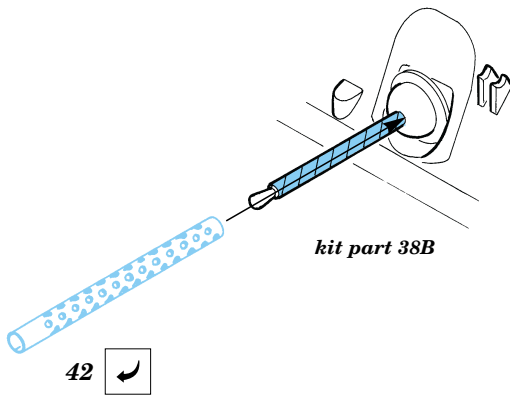

M-4A1 Sherman

eduard

35 339

1/35 scale detail set for Italeri kit • sada detailů pro model Italeri 1/35

-  SYMETRICAL ASSEMBLY
SYMETRICKÁ MONTÁ
-  REMOVE
ODSTRANIT
-  BEND
OHNOUT
-  REPLACE
NAHRADIT
-  GRIND
OBROUSIT
-  OPTION
VOLBA

 ORIGINAL KIT PARTS
PŮVODNÍ DÍLY STAVEBNICE

 PHOTO-ETCHED PARTS
LEPTANÉ DÍLY

 PARTS TO BE REMOVED
DÍLY K ODSTRANĚNÍ

kit part 25B+26B

kit part 35B

kit part 32B

kit part 38B

kit part 32B