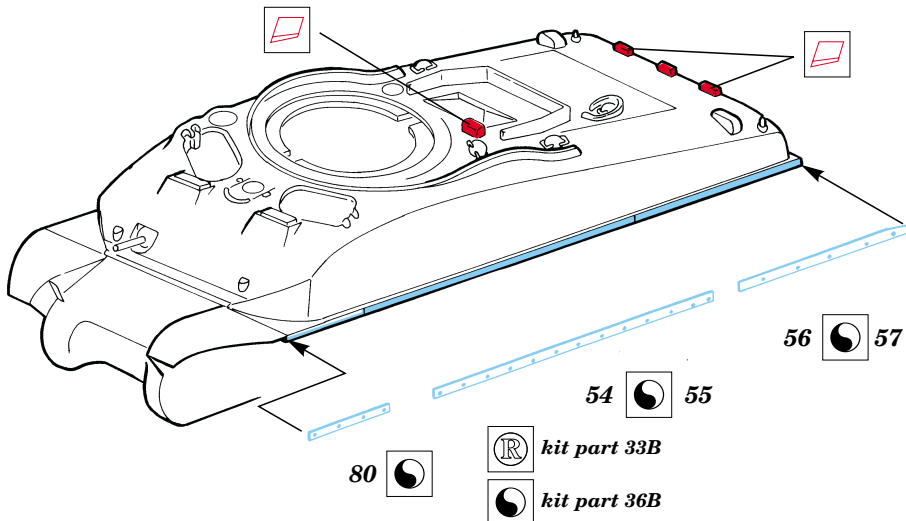

M-4A1 Sherman

eduard

35 339

1/35 scale detail set for Italeri kit • sada detailů pro model Italeri 1/35

-  SYMETRICAL ASSEMBLY
SYMETRICKÁ MONTÁ
-  REMOVE
ODSTRANIT
-  BEND
OHNOUT
-  REPLACE
NAHRADIT
-  GRIND
OBROUSIT
-  OPTION
VOLBA

 ORIGINAL KIT PARTS
PŮVODNÍ DÍLY STAVEBNICE

 PHOTO-ETCHED PARTS
LEPTANÉ DÍLY

 PARTS TO BE REMOVED
DÍLY K ODSTRANĚNÍ

kit part 25B+26B

kit part 35B

kit part 32B

kit part 38B

kit part 32B