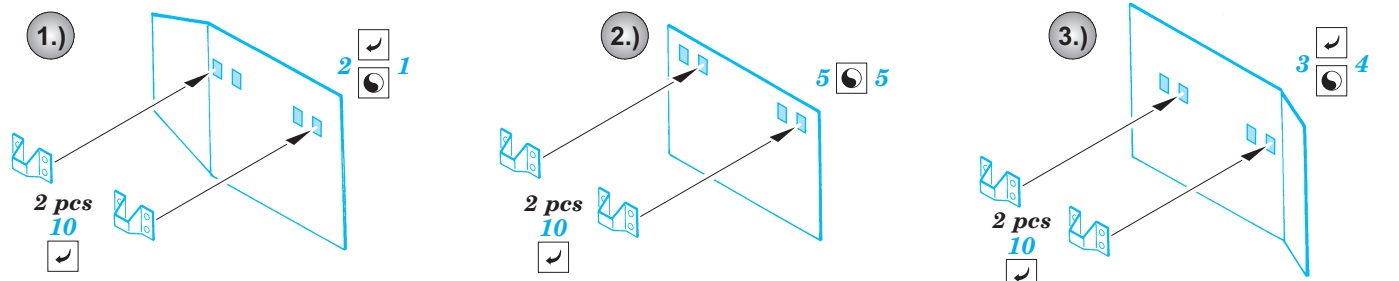

# Shürzen JgdPz. IV L/70

1/35 scale detail set for Italeri kit No.266 • sada detailů pro model 1/35 Italeri No. 266

eduard

35 660

-  APPLY EXPRESS MASK AND PAINT BEFORE GLUING  
POUŽIT EXPRESS MASK NABARVIT PŘED SLEPENÍM
-  SYMMETRICAL ASSEMBLY  
SYMETRICKÁ MONTÁŽ
-  REMOVE  
ODSTRANIT
-  GRIND  
OBROUSIT
-  DRILL HOLE  
VRTAT OTVOR
-  BEND  
OHNOUT
-  OPTION  
VOLBA
-  REPLACE  
NAHRADIT

ORIGINAL KIT PARTS  
PŮVODNÍ DÍLY STAVEBNICE

PHOTO-ETCHED PARTS  
LEPTANÉ DÍLY

PARTS TO BE REMOVED  
DÍLY K ODSTRANĚNÍ

FILL  
TMELIT