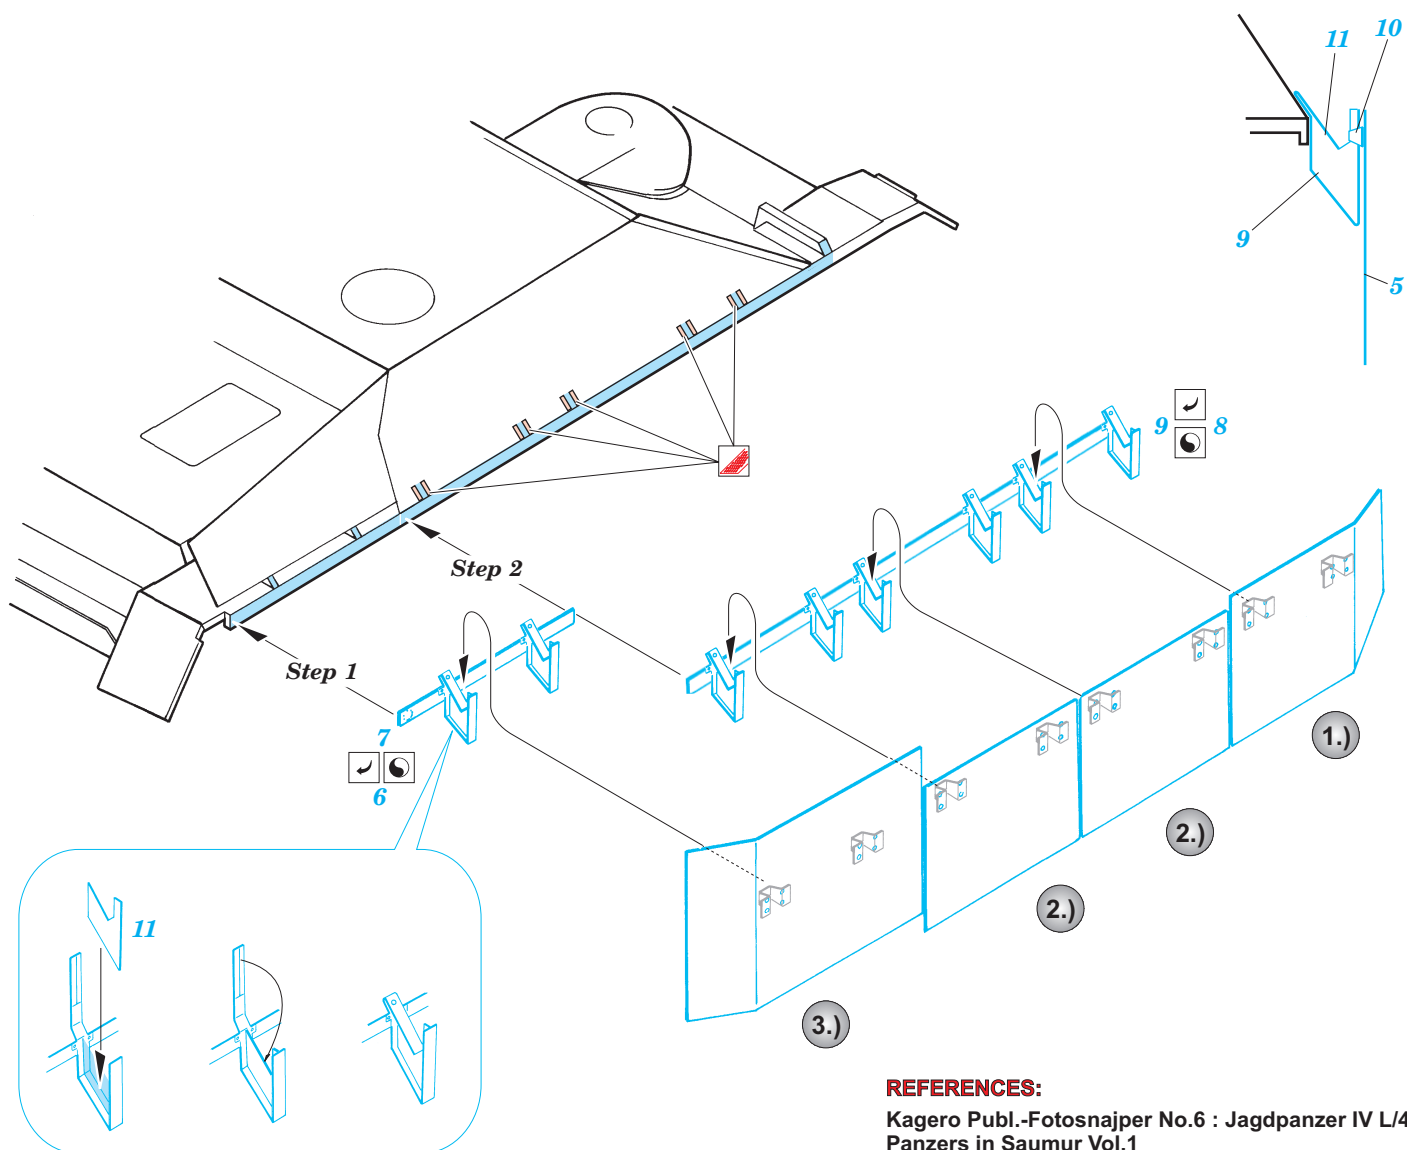

# Shürzen JgdPz. IV L/70

1/35 scale detail set for Italeri kit No.266 • sada detailů pro model 1/35 Italeri No. 266

eduard

35 660

-  APPLY EXPRESS MASK AND PAINT BEFORE GLUING  
POUŽIT EXPRESS MASK NABARVIT PŘED SLEPENÍM
-  SYMMETRICAL ASSEMBLY  
SYMETRICKÁ MONTÁŽ
-  REMOVE  
ODSTRANIT
-  GRIND  
OBROUSIT
-  DRILL HOLE  
VRTAT OTVOR
-  BEND  
OHNOUT
-  OPTION  
VOLBA
-  REPLACE  
NAHRADIT

ORIGINAL KIT PARTS  
PŮVODNÍ DÍLY STAVEBNICE

PHOTO-ETCHED PARTS  
LEPTANÉ DÍLY

PARTS TO BE REMOVED  
DÍLY K ODSTRANĚNÍ

FILL  
TMELIT