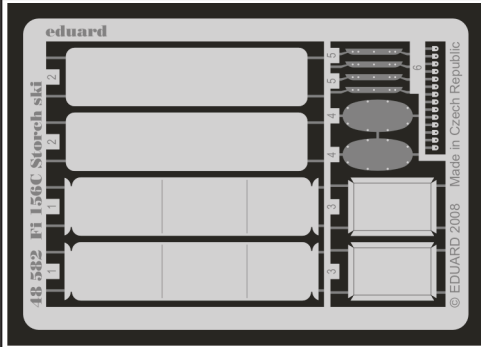

# Fi 156C Storch ski

eduard

48 582

1/48 scale detail set for TAMIYA kit • sada detailů pro model 1/48 TAMIYA

- APPLY EXPRESS MASK AND PAINT BEFORE GLUING  
POUŽIT EXPRESS MASK NABARVIT PŘED SLEPENÍM
- SYMMETRICAL ASSEMBLY  
SYMETRICKÁ MONTÁŽ
- REMOVE  
ODSTRANIT
- GRIND  
OBROUSIT
- DRILL HOLE  
VRTAT OTVOR
- BEND  
OHNOUT
- ? OPTION  
VOLBA
- REPLACE  
NAHRADIT

  ORIGINAL KIT PARTS  
PŮVODNÍ DÍLY STAVEBNICE
   PHOTO-ETCHED PARTS  
LEPTANÉ DÍLY
   PARTS TO BE REMOVED  
DÍLY K ODSTRANĚNÍ
   FILL  
TMELIT