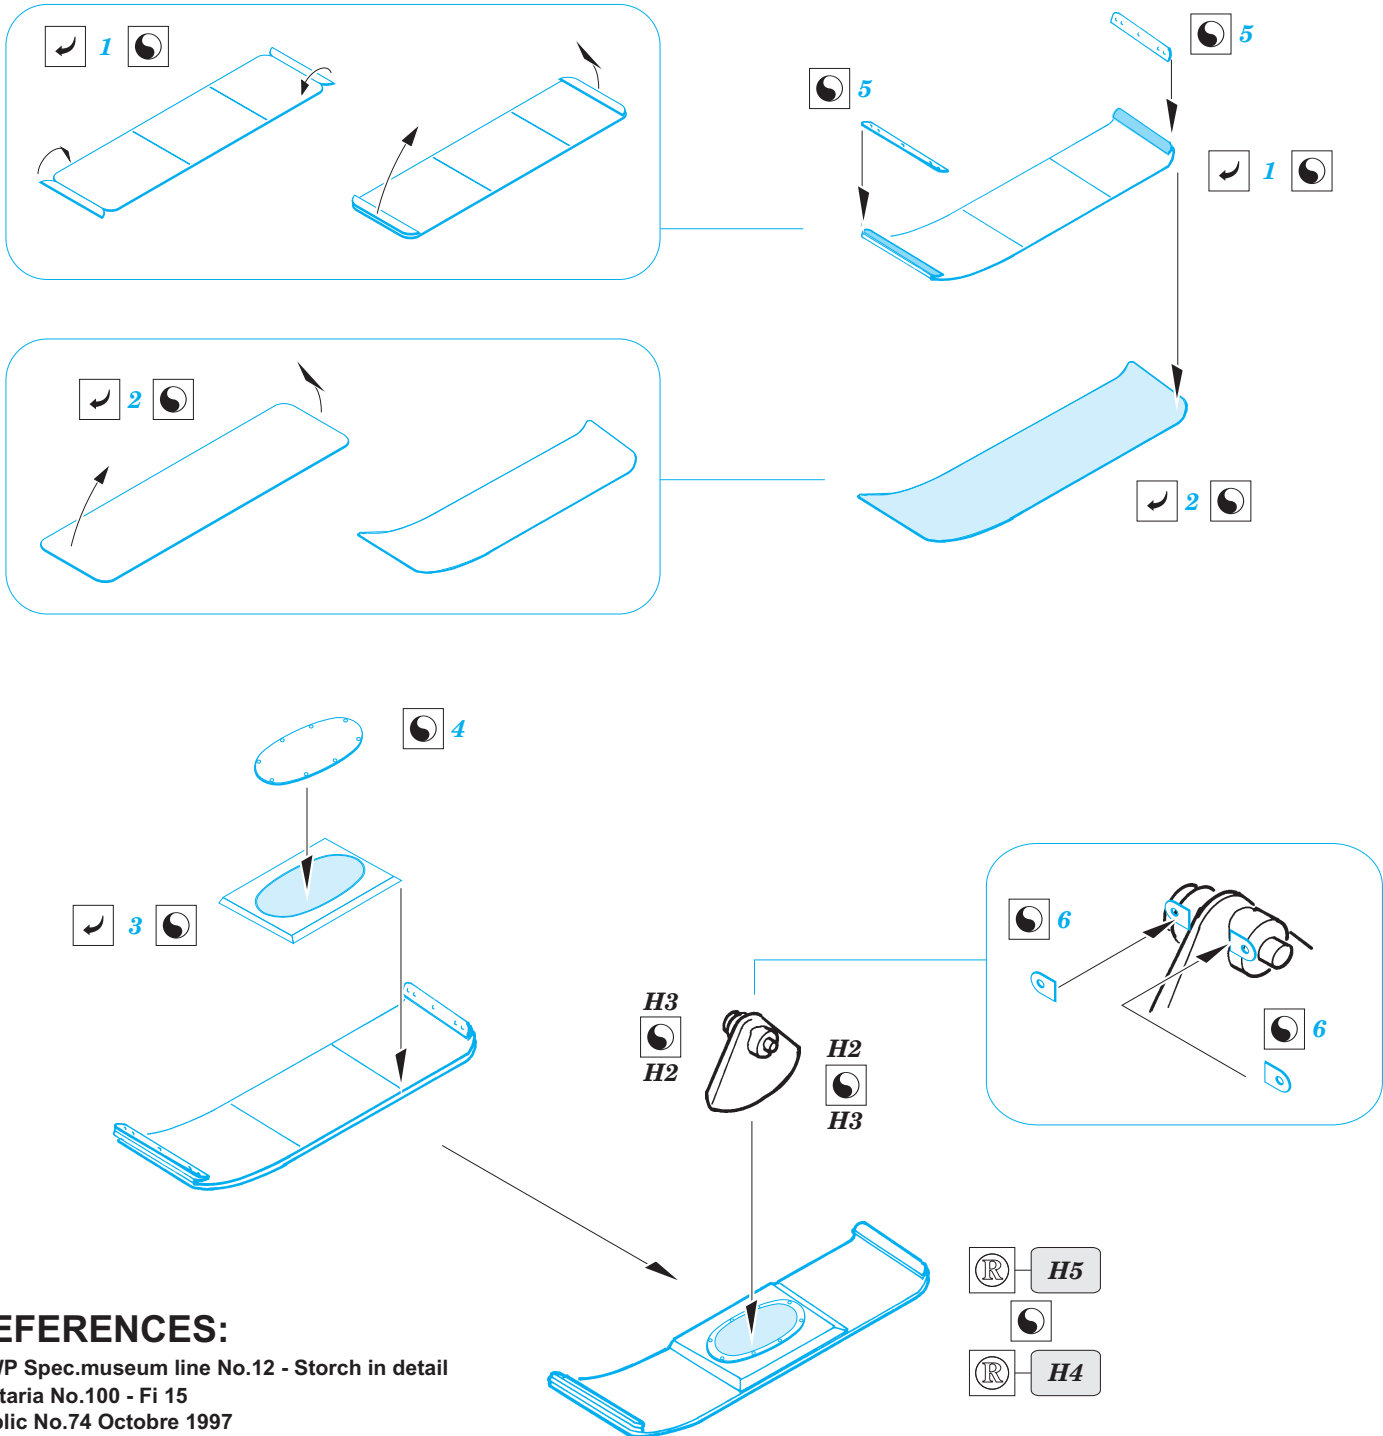

# Fi 156C Storch ski

eduard

48 582

1/48 scale detail set for TAMIYA kit • sada detailů pro model 1/48 TAMIYA

- APPLY EXPRESS MASK AND PAINT BEFORE GLUING  
POUŽIT EXPRESS MASK NABARVIT PŘED SLEPENÍM
- SYMMETRICAL ASSEMBLY  
SYMETRICKÁ MONTÁŽ
- REMOVE  
ODSTRANIT
- GRIND  
OBROUSIT
- DRILL HOLE  
VRTAT OTVOR
- BEND  
OHNOUT
- ? OPTION  
VOLBA
- REPLACE  
NAHRADIT

  ORIGINAL KIT PARTS  
PŮVODNÍ DÍLY STAVEBNICE
   PHOTO-ETCHED PARTS  
LEPTANÉ DÍLY
   PARTS TO BE REMOVED  
DÍLY K ODSTRANĚNÍ
   FILL  
TMELIT

## REFERENCES:

WWP Spec.museum line No.12 - Storch in detail  
 Militaria No.100 - Fi 15  
 Replic No.74 Octobre 1997