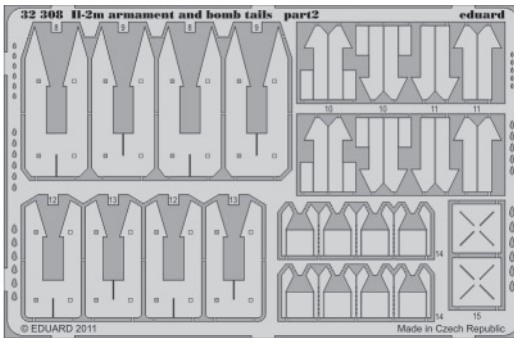

Il-2m armament and bomb tails

eduard

32 308

1/32 scale detail set for Hobby Boss kit • sada detailů pro model 1/32 Hobby Boss

- APPLY EXPRESS MASK AND PAINT BEFORE GLUING
POUŽIT EXPRESS MASK NABARVIT PŘED SLEPENÍM
- SYMMETRICAL ASSEMBLY
SYMETRICKÁ MONTÁŽ
- REMOVE
ODSTRANIT
- GRIND
OBROUSIT
- DRILL HOLE
VRTAT OTVOR
- BEND
OHNOUT
- OPTION
VOLBA
- REPLACE
NAHRADIT

ORIGINAL KIT PARTS
PŮVODNÍ DÍLY STAVEBNICE

PHOTO-ETCHED PARTS
LEPTANÉ DÍLY

PARTS TO BE REMOVED
DÍLY K ODSTRANĚNÍ

FILL
TMELIT

8 pcs.

WA15, WA25

4 pcs.

WA13, WA14

4 pcs.

WA5, WA8

2 pcs.

WA1, WA4

2 pcs.

4 pcs.

2 pcs.

For further detail sets look for **eduard** 32 713 Il-2m two seater interior S.A. (not included in this set)