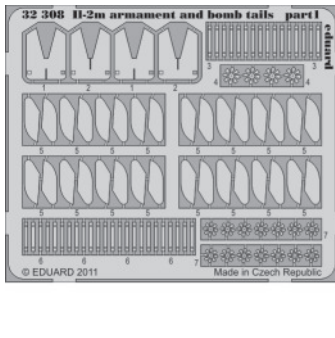

Il-2m armament and bomb tails

eduard

32 308

1/32 scale detail set for Hobby Boss kit • sada detailů pro model 1/32 Hobby Boss

- APPLY EXPRESS MASK AND PAINT BEFORE GLUING
POUŽIT EXPRESS MASK NABARVIT PŘED SLEPENÍM
- SYMMETRICAL ASSEMBLY
SYMETRICKÁ MONTÁŽ
- REMOVE
ODSTRANIT
- GRIND
OBROUSIT
- DRILL HOLE
VRTAT OTVOR
- BEND
OHNOUT
- OPTION
VOLBA
- REPLACE
NAHRADIT

ORIGINAL KIT PARTS
PŮVODNÍ DÍLY STAVEBNICE

PHOTO-ETCHED PARTS
LEPTANÉ DÍLY

PARTS TO BE REMOVED
DÍLY K ODSTRANĚNÍ

FILL
TMELIT

8 pcs.

WA15, WA25

4 pcs.

WA13, WA14

4 pcs.

WA5, WA8

2 pcs.

WA1, WA4

2 pcs.

4 pcs.

2 pcs.

For further detail sets look for **eduard** 32 713 Il-2m two seater interior S.A. (not included in this set)