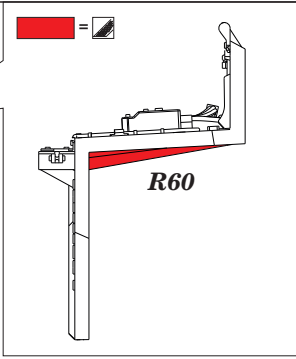

A

1

R55 **R54**

PE16

H 70
C 60

RLM02 GRAY

2

H 70
C 60

RLM02 GRAY

PE16

R55

R60

H 70
C 60

RLM02 GRAY

R54

PE16

H 70
C 60

RLM02 GRAY

3

H 70
C 60

RLM02 GRAY

PE20

R95

H 70
C 60

RLM02 GRAY

4

H 70
C 60

RLM02 GRAY

R92

5

H 70
C 60

RLM02 GRAY

PE14

R28

H 70
C 60

RLM02 GRAY

R62

H 12
C 33

FLAT BLACK

PE15

H 70
C 60

RLM02 GRAY

R62

H 12
C 33

FLAT BLACK

H 70
C 60

RLM02 GRAY

	REMOVE ODSTRANIT		BEND OHNOUIT		SYMMETRICAL ASSEMBLY SYMETRICKÁ MONTÁŽ
	GRIND OBROUSIT		OPTION VOLBA		SCRIBE THE PANEL AND HOLES RYTI
	DRILL HOLE VRTAT OTVOR		REPLACE NAHRADIT		REVERSE SIDE OTOČIT