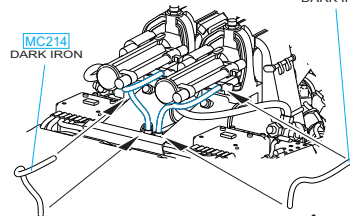

9

MC214
DARK IRON

wire
ø - 0,3mm
l - 8,5mm

MC214
DARK IRON

wire
ø - 0,3mm
l - 6,5mm

8