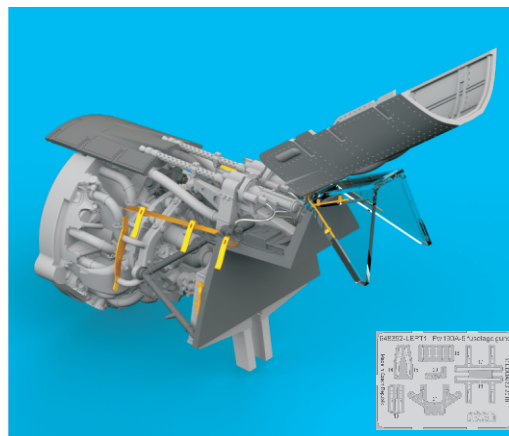

648 392 Fw 190A-5 fuselage guns 1/48

for Eduard kit - pro stavebnici Eduard

BEST BRASS RESIN AROUND!