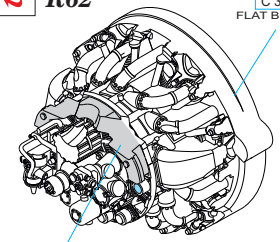

H 12
C 33

FLAT BLACK

H 70
C 60

RLM02 GRAY

	REMOVE ODSTRANIT		BEND OHNOUIT		SYMMETRICAL ASSEMBLY SYMETRICKÁ MONTÁŽ
	GRIND OBROUSIT		OPTION VOLBA		SCRIBE THE PANEL AND HOLES RYTI
	DRILL HOLE VRTAT OTVOR		REPLACE NAHRADIT		REVERSE SIDE OTOČIT