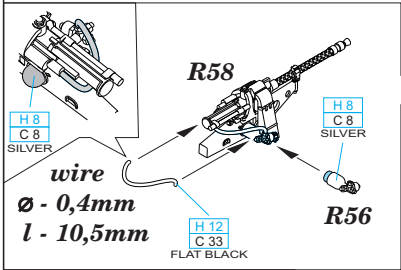

wire
ø - 0,3mm
l - 6,5mm

8

H 8
C 8
SILVER

R58

H 8
C 8
SILVER

R56

wire
ø - 0,4mm
l - 10,5mm

H 12
C 33
FLAT BLACK