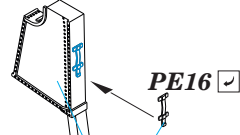

A

1

R55 **R54**

PE16

H 70
C 60

RLM02 GRAY

2

H 70
C 60

RLM02 GRAY

PE16

R55

R60