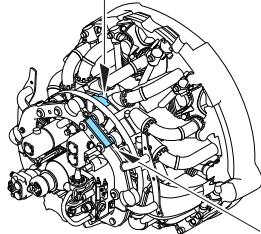

	REMOVE ODSTRANIT		BEND OHNOUIT		SYMMETRICAL ASSEMBLY SYMETRICKÁ MONTÁŽ
	GRIND OBROUSIT		OPTION VOLBA		SCRIBE THE PANEL AND HOLES RYTI
	DRILL HOLE VRTAT OTVOR		REPLACE NAHRADIT		REVERSE SIDE OTOČIT

6

R27
H 12
C 33
FLAT BLACK