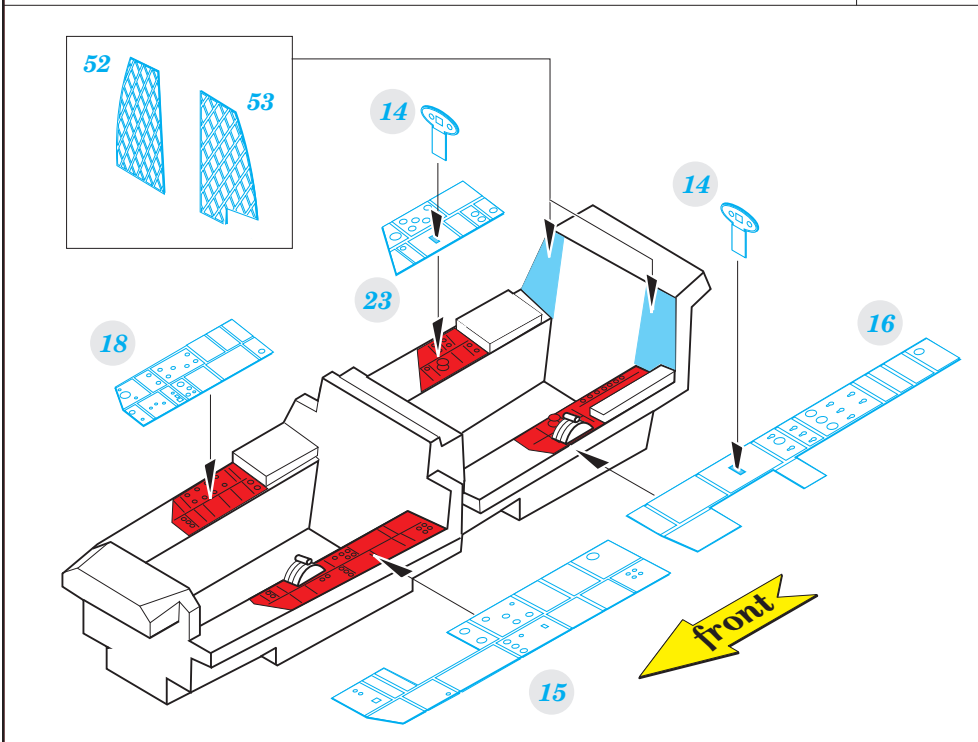

# F-15E

detail set for ACADEMY 1/72 kit • sada detailů pro stavebnici ACADEMY 1/72

- APPLY EXPRESS MASK AND PAINT BEFORE GLUING  
POUŽIT EXPRESS MASK NABARVIT PŘED SLEPENÍM
  - SYMMETRICAL ASSEMBLY  
SYMETRICKÁ MONTÁŽ
  - REMOVE  
ODSTRANIT
  - GRIND  
OBROUSIT
  - DRILL HOLE  
VRTAT OTVOR
  - COLORED ETCHED PARTS  
LEPTANÉ BAREVNÉ DÍLY
  - ETCHED PARTS  
LEPTANÉ NEBAREVNÉ DÍLY
  - ORIGINAL KIT PARTS  
PŮVODNÍ DÍLY STAVEBNICE
- BEND  
OHNOUT
  - OPTION  
VOLBA
  - REPLACE  
NAHRADIT

ORIGINAL KIT PARTS PŮVODNÍ DÍLY STAVEBNICE	PHOTO-ETCHED PARTS LEPTANÉ DÍLY	PARTS TO BE REMOVED DÍLY K ODSTRANĚNÍ	FILL TMELIT
---	------------------------------------	--	----------------

Related products: 73 626 F-15 1/72