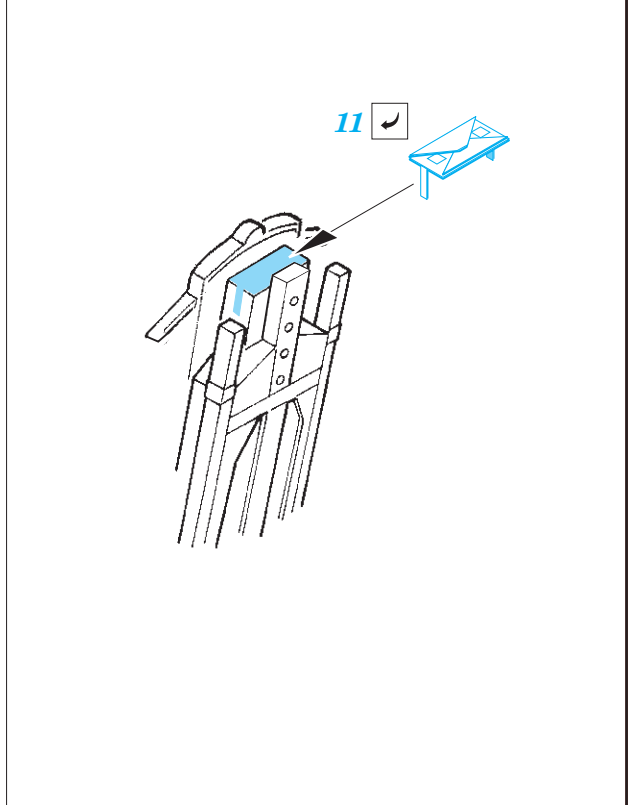

# F-15E

detail set for ACADEMY 1/72 kit • sada detailů pro stavebnici ACADEMY 1/72

- APPLY EXPRESS MASK AND PAINT BEFORE GLUING  
POUŽIT EXPRESS MASK NABARVIT PŘED SLEPENÍM
  - SYMMETRICAL ASSEMBLY  
SYMETRICKÁ MONTÁŽ
  - REMOVE  
ODSTRANIT
  - GRIND  
OBROUSIT
  - DRILL HOLE  
VRTAT OTVOR
  - COLORED ETCHED PARTS  
LEPTANÉ BAREVNÉ DÍLY
  - ETCHED PARTS  
LEPTANÉ NEBAREVNÉ DÍLY
  - ORIGINAL KIT PARTS  
PŮVODNÍ DÍLY STAVEBNICE
- BEND  
OHNOUT
  - OPTION  
VOLBA
  - REPLACE  
NAHRADIT

ORIGINAL KIT PARTS PŮVODNÍ DÍLY STAVEBNICE	PHOTO-ETCHED PARTS LEPTANÉ DÍLY	PARTS TO BE REMOVED DÍLY K ODSTRANĚNÍ	FILL TMELIT
---	------------------------------------	--	----------------

Related products: 73 626 F-15 1/72