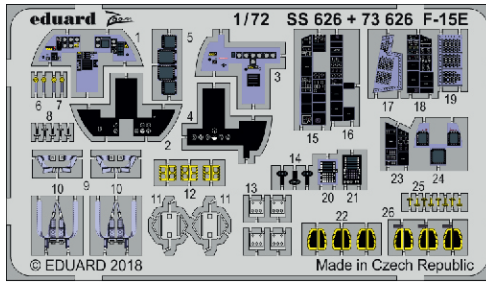

# F-15E

detail set for ACADEMY 1/72 kit • sada detailů pro stavebnici ACADEMY 1/72

- APPLY EXPRESS MASK AND PAINT BEFORE GLUING  
POUŽIT EXPRESS MASK NABARVIT PŘED SLEPENÍM
  - SYMMETRICAL ASSEMBLY  
SYMETRICKÁ MONTÁŽ
  - REMOVE  
ODSTRANIT
  - GRIND  
OBROUSIT
  - DRILL HOLE  
VRTAT OTVOR
  - COLORED ETCHED PARTS  
LEPTANÉ BAREVNÉ DÍLY
  - ETCHED PARTS  
LEPTANÉ NEBAREVNÉ DÍLY
  - ORIGINAL KIT PARTS  
PŮVODNÍ DÍLY STAVEBNICE
- BEND  
OHNOUT
  - OPTION  
VOLBA
  - REPLACE  
NAHRADIT

ORIGINAL KIT PARTS PŮVODNÍ DÍLY STAVEBNICE	PHOTO-ETCHED PARTS LEPTANÉ DÍLY	PARTS TO BE REMOVED DÍLY K ODSTRANĚNÍ	FILL TMELIT
---	------------------------------------	--	----------------

Related products: 73 626 F-15 1/72