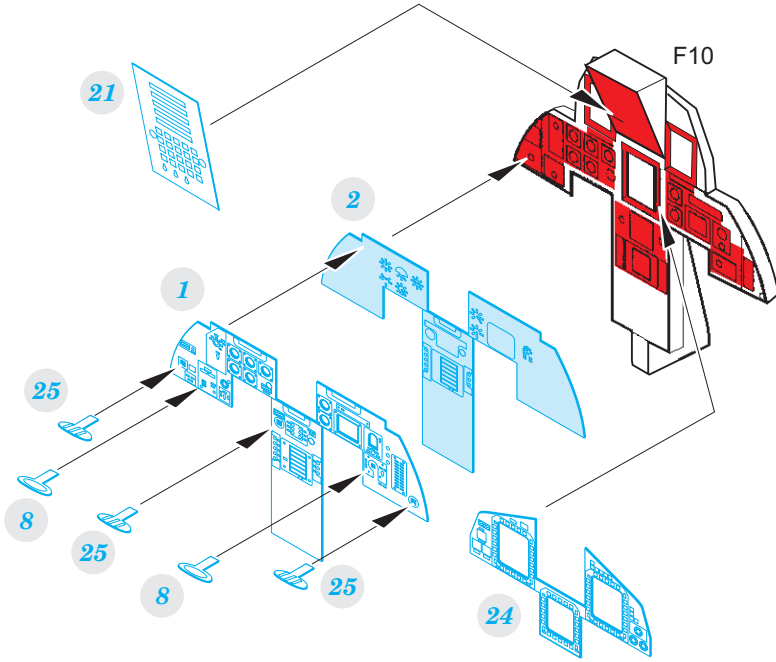

# F-15E

detail set for ACADEMY 1/72 kit • sada detailů pro stavebnici ACADEMY 1/72

- APPLY EXPRESS MASK AND PAINT BEFORE GLUING  
POUŽIT EXPRESS MASK NABARVIT PŘED SLEPENÍM
  - SYMMETRICAL ASSEMBLY  
SYMETRICKÁ MONTÁŽ
  - REMOVE  
ODSTRANIT
  - GRIND  
OBROUSIT
  - DRILL HOLE  
VRTAT OTVOR
  - COLORED ETCHED PARTS  
LEPTANÉ BAREVNÉ DÍLY
  - ETCHED PARTS  
LEPTANÉ NEBAREVNÉ DÍLY
  - ORIGINAL KIT PARTS  
PŮVODNÍ DÍLY STAVEBNICE
- BEND  
OHNOUT
  - OPTION  
VOLBA
  - REPLACE  
NAHRADIT

ORIGINAL KIT PARTS PŮVODNÍ DÍLY STAVEBNICE	PHOTO-ETCHED PARTS LEPTANÉ DÍLY	PARTS TO BE REMOVED DÍLY K ODSTRANĚNÍ	FILL TMELIT
---	------------------------------------	--	----------------

Related products: 73 626 F-15 1/72