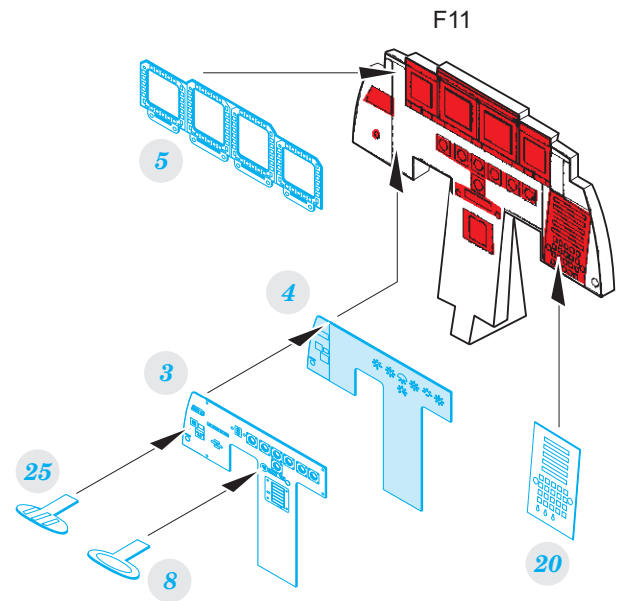

# F-15E

detail set for ACADEMY 1/72 kit • sada detailů pro stavebnici ACADEMY 1/72

- APPLY EXPRESS MASK AND PAINT BEFORE GLUING  
POUŽIT EXPRESS MASK NABARVIT PŘED SLEPENÍM
  - SYMMETRICAL ASSEMBLY  
SYMETRICKÁ MONTÁŽ
  - REMOVE  
ODSTRANIT
  - GRIND  
OBROUSIT
  - DRILL HOLE  
VRTAT OTVOR
  - COLORED ETCHED PARTS  
LEPTANÉ BAREVNÉ DÍLY
  - ETCHED PARTS  
LEPTANÉ NEBAREVNÉ DÍLY
  - ORIGINAL KIT PARTS  
PŮVODNÍ DÍLY STAVEBNICE
- BEND  
OHNOUT
  - OPTION  
VOLBA
  - REPLACE  
NAHRADIT

ORIGINAL KIT PARTS PŮVODNÍ DÍLY STAVEBNICE	PHOTO-ETCHED PARTS LEPTANÉ DÍLY	PARTS TO BE REMOVED DÍLY K ODSTRANĚNÍ	FILL TMELIT
---	------------------------------------	--	----------------

Related products: 73 626 F-15 1/72