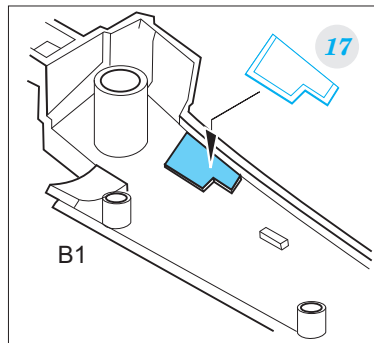

# F-15E

detail set for ACADEMY 1/72 kit • sada detailů pro stavebnici ACADEMY 1/72

- APPLY EXPRESS MASK AND PAINT BEFORE GLUING  
POUŽIT EXPRESS MASK NABARVIT PŘED SLEPENÍM
  - SYMMETRICAL ASSEMBLY  
SYMETRICKÁ MONTÁŽ
  - REMOVE  
ODSTRANIT
  - GRIND  
OBROUSIT
  - DRILL HOLE  
VRTAT OTVOR
  - COLORED ETCHED PARTS  
LEPTANÉ BAREVNÉ DÍLY
  - ETCHED PARTS  
LEPTANÉ NEBAREVNÉ DÍLY
  - ORIGINAL KIT PARTS  
PŮVODNÍ DÍLY STAVEBNICE
- BEND  
OHNOUT
  - OPTION  
VOLBA
  - REPLACE  
NAHRADIT

ORIGINAL KIT PARTS PŮVODNÍ DÍLY STAVEBNICE	PHOTO-ETCHED PARTS LEPTANÉ DÍLY	PARTS TO BE REMOVED DÍLY K ODSTRANĚNÍ	FILL TMELIT
---	------------------------------------	--	----------------

Related products: 73 626 F-15 1/72