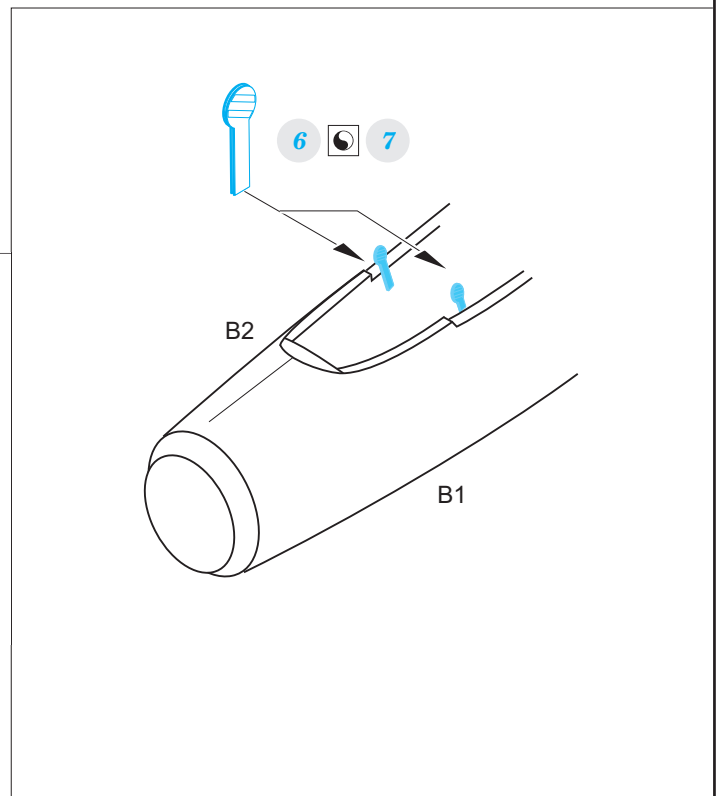

# F-15E

detail set for ACADEMY 1/72 kit • sada detailů pro stavebnici ACADEMY 1/72

- APPLY EXPRESS MASK AND PAINT BEFORE GLUING  
POUŽIT EXPRESS MASK NABARVIT PŘED SLEPENÍM
  - SYMMETRICAL ASSEMBLY  
SYMETRICKÁ MONTÁŽ
  - REMOVE  
ODSTRANIT
  - GRIND  
OBROUSIT
  - DRILL HOLE  
VRTAT OTVOR
  - COLORED ETCHED PARTS  
LEPTANÉ BAREVNÉ DÍLY
  - ETCHED PARTS  
LEPTANÉ NEBAREVNÉ DÍLY
  - ORIGINAL KIT PARTS  
PŮVODNÍ DÍLY STAVEBNICE
- BEND  
OHNOUT
  - OPTION  
VOLBA
  - REPLACE  
NAHRADIT

ORIGINAL KIT PARTS PŮVODNÍ DÍLY STAVEBNICE	PHOTO-ETCHED PARTS LEPTANÉ DÍLY	PARTS TO BE REMOVED DÍLY K ODSTRANĚNÍ	FILL TMELIT
---	------------------------------------	--	----------------

Related products: 73 626 F-15 1/72