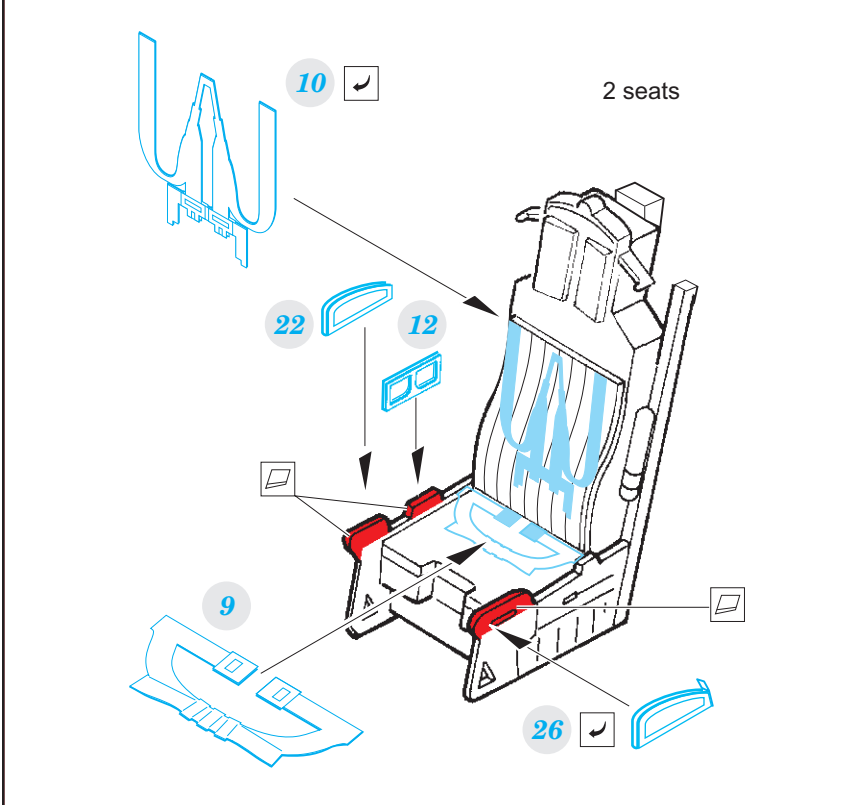

# F-15E

detail set for ACADEMY 1/72 kit • sada detailů pro stavebnici ACADEMY 1/72

- APPLY EXPRESS MASK AND PAINT BEFORE GLUING  
POUŽIT EXPRESS MASK NABARVIT PŘED SLEPENÍM
  - SYMMETRICAL ASSEMBLY  
SYMETRICKÁ MONTÁŽ
  - REMOVE  
ODSTRANIT
  - GRIND  
OBROUSIT
  - DRILL HOLE  
VRTAT OTVOR
  - COLORED ETCHED PARTS  
LEPTANÉ BAREVNÉ DÍLY
  - ETCHED PARTS  
LEPTANÉ NEBAREVNÉ DÍLY
  - ORIGINAL KIT PARTS  
PŮVODNÍ DÍLY STAVEBNICE
- BEND  
OHNOUT
  - OPTION  
VOLBA
  - REPLACE  
NAHRADIT

ORIGINAL KIT PARTS PŮVODNÍ DÍLY STAVEBNICE	PHOTO-ETCHED PARTS LEPTANÉ DÍLY	PARTS TO BE REMOVED DÍLY K ODSTRANĚNÍ	FILL TMELIT
---	------------------------------------	--	----------------

Related products: 73 626 F-15 1/72