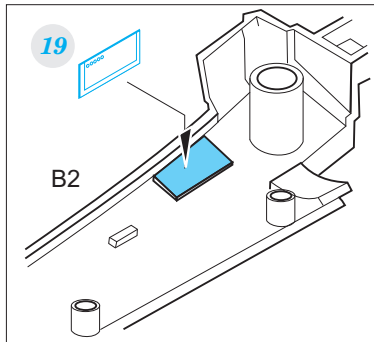

# F-15E

detail set for ACADEMY 1/72 kit • sada detailů pro stavebnici ACADEMY 1/72

- APPLY EXPRESS MASK AND PAINT BEFORE GLUING  
POUŽIT EXPRESS MASK NABARVIT PŘED SLEPENÍM
  - SYMMETRICAL ASSEMBLY  
SYMETRICKÁ MONTÁŽ
  - REMOVE  
ODSTRANIT
  - GRIND  
OBROUSIT
  - DRILL HOLE  
VRTAT OTVOR
  - COLORED ETCHED PARTS  
LEPTANÉ BAREVNÉ DÍLY
  - ETCHED PARTS  
LEPTANÉ NEBAREVNÉ DÍLY
  - ORIGINAL KIT PARTS  
PŮVODNÍ DÍLY STAVEBNICE
- BEND  
OHNOUT
  - OPTION  
VOLBA
  - REPLACE  
NAHRADIT

ORIGINAL KIT PARTS PŮVODNÍ DÍLY STAVEBNICE	PHOTO-ETCHED PARTS LEPTANÉ DÍLY	PARTS TO BE REMOVED DÍLY K ODSTRANĚNÍ	FILL TMELIT
---	------------------------------------	--	----------------

Related products: 73 626 F-15 1/72