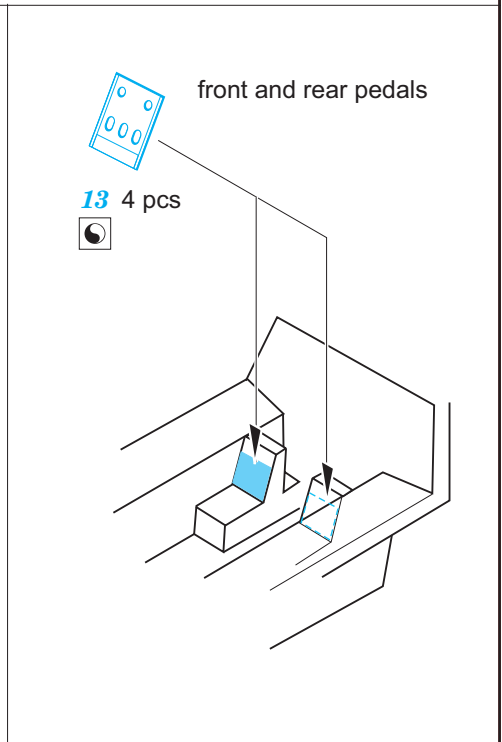

# F-15E

detail set for ACADEMY 1/72 kit • sada detailů pro stavebnici ACADEMY 1/72

- APPLY EXPRESS MASK AND PAINT BEFORE GLUING  
POUŽIT EXPRESS MASK NABARVIT PŘED SLEPENÍM
  - SYMMETRICAL ASSEMBLY  
SYMETRICKÁ MONTÁŽ
  - REMOVE  
ODSTRANIT
  - GRIND  
OBROUSIT
  - DRILL HOLE  
VRTAT OTVOR
  - COLORED ETCHED PARTS  
LEPTANÉ BAREVNÉ DÍLY
  - ETCHED PARTS  
LEPTANÉ NEBAREVNÉ DÍLY
  - ORIGINAL KIT PARTS  
PŮVODNÍ DÍLY STAVEBNICE
- BEND  
OHNOUT
  - OPTION  
VOLBA
  - REPLACE  
NAHRADIT

ORIGINAL KIT PARTS PŮVODNÍ DÍLY STAVEBNICE	PHOTO-ETCHED PARTS LEPTANÉ DÍLY	PARTS TO BE REMOVED DÍLY K ODSTRANĚNÍ	FILL TMELIT
---	------------------------------------	--	----------------

Related products: 73 626 F-15 1/72