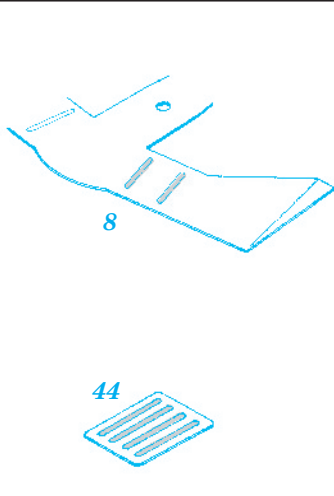

MiG-25 Foxbat A exterior

eduard

48 510

1/48 scale detail set for Revell • sada detailů pro model 1/48 Revell

- APPLY EXPRESS MASK AND PAINT BEFORE GLUING
POUŽIT EXPRESS MASK NABARVIT PŘED SLEPENÍM
- SYMMETRICAL ASSEMBLY
SYMETRICKÁ MONTÁŽ
- REMOVE
ODSTRANIT
- GRIND
OBROUSIT
- DRILL HOLE
VRTAT OTVOR
- BEND
OHNOUT
- OPTION
VOLBA
- REPLACE
NAHRADIT

ORIGINAL KIT PARTS
PŮVODNÍ DÍLY STAVEBNICE
 PHOTO-ETCHED PARTS
LEPTANÉ DÍLY
 PARTS TO BE REMOVED
DÍLY K ODSTRANĚNÍ
 FILL
TMELIT

Kit parts 10, 55

Kit parts 10, 55

Kit parts 9, 54

III.

Kit parts 10, 55

Kit parts 9, 54

V.

Kit parts 7, 8

Kit parts 10, 55

Kit parts 9, 54

IV.

1mm

plastic

Kit part 12