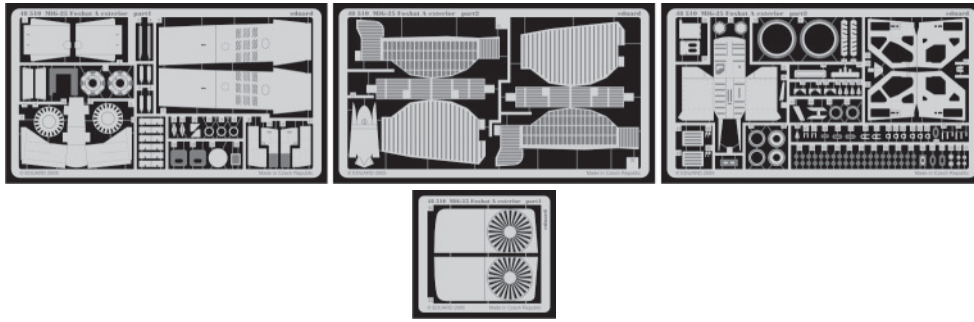

MiG-25 Foxbat A exterior

eduard

48 510

1/48 scale detail set for Revell • sada detailů pro model 1/48 Revell

- APPLY EXPRESS MASK AND PAINT BEFORE GLUING
POUŽIT EXPRESS MASK NABARVIT PŘED SLEPENÍM
- SYMMETRICAL ASSEMBLY
SYMETRICKÁ MONTÁŽ
- REMOVE
ODSTRANIT
- GRIND
OBROUSIT
- DRILL HOLE
VRTAT OTVOR
- BEND
OHNOUT
- OPTION
VOLBA
- REPLACE
NAHRADIT

ORIGINAL KIT PARTS
PŮVODNÍ DÍLY STAVEBNICE
 PHOTO-ETCHED PARTS
LEPTANÉ DÍLY
 PARTS TO BE REMOVED
DÍLY K ODSTRANĚNÍ
 FILL
TMELIT

Kit parts 10, 55

Kit parts 10, 55

Kit parts 9, 54

III.

Kit parts 10, 55

Kit parts 9, 54