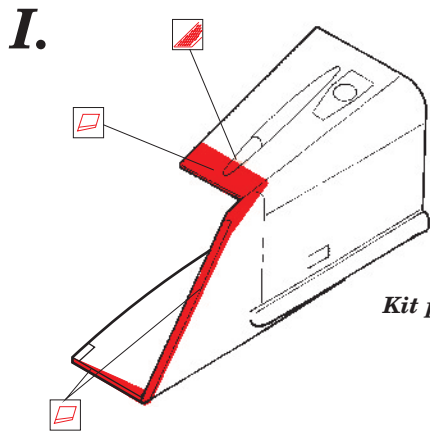

MiG-25 Foxbat A exterior

eduard

48 510

1/48 scale detail set for Revell • sada detailů pro model 1/48 Revell

- APPLY EXPRESS MASK AND PAINT BEFORE GLUING
POUŽIT EXPRESS MASK NABARVIT PŘED SLEPENÍM
- SYMMETRICAL ASSEMBLY
SYMETRICKÁ MONTÁŽ
- REMOVE
ODSTRANIT
- GRIND
OBROUSIT
- DRILL HOLE
VRTAT OTVOR
- BEND
OHNOUT
- OPTION
VOLBA
- REPLACE
NAHRADIT

ORIGINAL KIT PARTS
PŮVODNÍ DÍLY STAVEBNICE
 PHOTO-ETCHED PARTS
LEPTANÉ DÍLY
 PARTS TO BE REMOVED
DÍLY K ODSTRANĚNÍ
 FILL
TMELIT

Kit parts 10, 55

Kit parts 10, 55

Kit parts 9, 54

III.

Kit parts 10, 55

Kit parts 9, 54