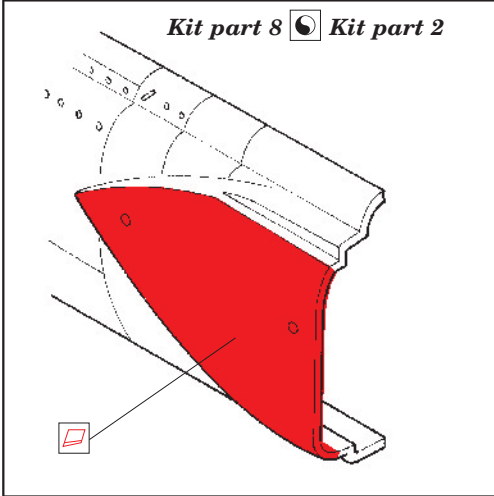

MiG-25 Foxbat A exterior

eduard

48 510

1/48 scale detail set for Revell • sada detailů pro model 1/48 Revell

- APPLY EXPRESS MASK AND PAINT BEFORE GLUING
POUŽIT EXPRESS MASK NABARVIT PŘED SLEPENÍM
- SYMMETRICAL ASSEMBLY
SYMETRICKÁ MONTÁŽ
- REMOVE
ODSTRANIT
- GRIND
OBROUSIT
- DRILL HOLE
VRTAT OTVOR
- BEND
OHNOUT
- OPTION
VOLBA
- REPLACE
NAHRADIT

ORIGINAL KIT PARTS
PŮVODNÍ DÍLY STAVEBNICE
 PHOTO-ETCHED PARTS
LEPTANÉ DÍLY
 PARTS TO BE REMOVED
DÍLY K ODSTRANĚNÍ
 FILL
TMELIT

Kit parts 10, 55

Kit parts 10, 55

Kit parts 9, 54

III.

Kit parts 10, 55

Kit parts 9, 54