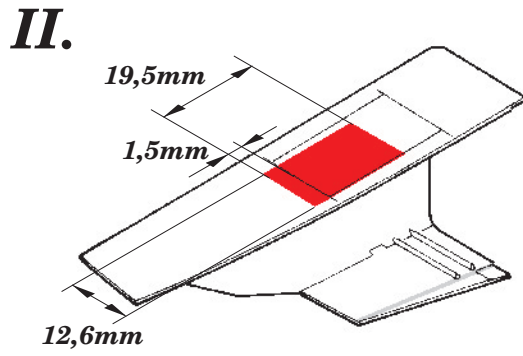

MiG-25 Foxbat A exterior

eduard

48 510

1/48 scale detail set for Revell • sada detailů pro model 1/48 Revell

- APPLY EXPRESS MASK AND PAINT BEFORE GLUING
POUŽIT EXPRESS MASK NABARVIT PŘED SLEPENÍM
- SYMMETRICAL ASSEMBLY
SYMETRICKÁ MONTÁŽ
- REMOVE
ODSTRANIT
- GRIND
OBROUSIT
- DRILL HOLE
VRTAT OTVOR
- BEND
OHNOUT
- OPTION
VOLBA
- REPLACE
NAHRADIT

ORIGINAL KIT PARTS
PŮVODNÍ DÍLY STAVEBNICE
 PHOTO-ETCHED PARTS
LEPTANÉ DÍLY
 PARTS TO BE REMOVED
DÍLY K ODSTRANĚNÍ
 FILL
TMELIT

Kit parts 10, 55

Kit parts 10, 55

Kit parts 9, 54

III.

Kit parts 10, 55

Kit parts 9, 54