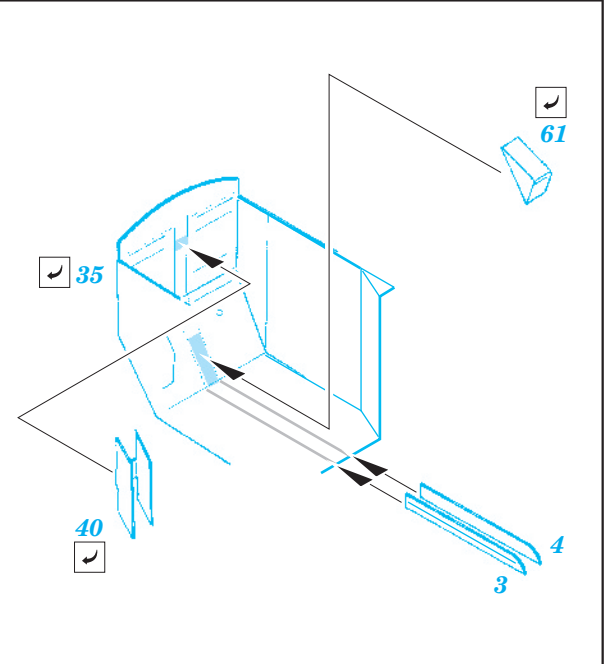

MiG-25 Foxbat A exterior

eduard

48 510

1/48 scale detail set for Revell • sada detailů pro model 1/48 Revell

- APPLY EXPRESS MASK AND PAINT BEFORE GLUING
POUŽIT EXPRESS MASK NABARVIT PŘED SLEPENÍM
- SYMMETRICAL ASSEMBLY
SYMETRICKÁ MONTÁŽ
- REMOVE
ODSTRANIT
- GRIND
OBROUSIT
- DRILL HOLE
VRTAT OTVOR
- BEND
OHNOUT
- OPTION
VOLBA
- REPLACE
NAHRADIT

ORIGINAL KIT PARTS
PŮVODNÍ DÍLY STAVEBNICE
 PHOTO-ETCHED PARTS
LEPTANÉ DÍLY
 PARTS TO BE REMOVED
DÍLY K ODSTRANĚNÍ
 FILL
TMELIT

Kit parts 10, 55

Kit parts 10, 55

Kit parts 9, 54

III.

Kit parts 10, 55

Kit parts 9, 54