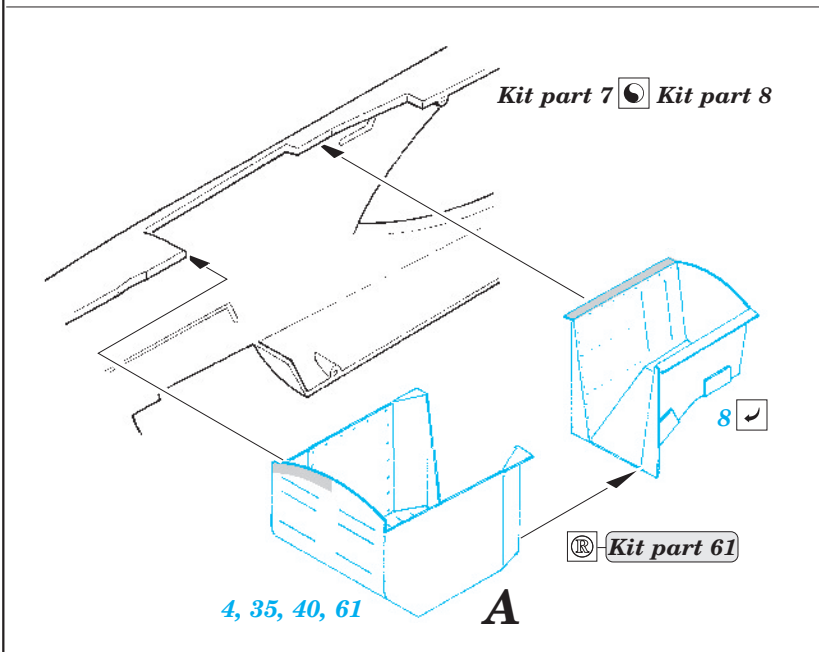

MiG-25 Foxbat A exterior

eduard

48 510

1/48 scale detail set for Revell • sada detailů pro model 1/48 Revell

- APPLY EXPRESS MASK AND PAINT BEFORE GLUING
POUŽIT EXPRESS MASK NABARVIT PŘED SLEPENÍM
- SYMMETRICAL ASSEMBLY
SYMETRICKÁ MONTÁŽ
- REMOVE
ODSTRANIT
- GRIND
OBROUSIT
- DRILL HOLE
VRTAT OTVOR
- BEND
OHNOUT
- OPTION
VOLBA
- REPLACE
NAHRADIT

ORIGINAL KIT PARTS
PŮVODNÍ DÍLY STAVEBNICE
 PHOTO-ETCHED PARTS
LEPTANÉ DÍLY
 PARTS TO BE REMOVED
DÍLY K ODSTRANĚNÍ
 FILL
TMELIT

Kit parts 10, 55

Kit parts 10, 55

Kit parts 9, 54

III.

Kit parts 10, 55

Kit parts 9, 54