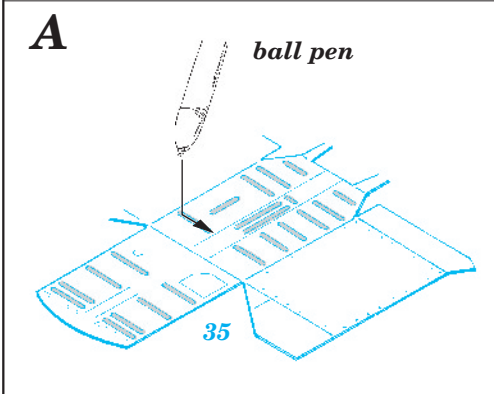

MiG-25 Foxbat A exterior

eduard

48 510

1/48 scale detail set for Revell • sada detailů pro model 1/48 Revell

- APPLY EXPRESS MASK AND PAINT BEFORE GLUING
POUŽIT EXPRESS MASK NABARVIT PŘED SLEPENÍM
- SYMMETRICAL ASSEMBLY
SYMETRICKÁ MONTÁŽ
- REMOVE
ODSTRANIT
- GRIND
OBROUSIT
- DRILL HOLE
VRTAT OTVOR
- BEND
OHNOUT
- OPTION
VOLBA
- REPLACE
NAHRADIT

ORIGINAL KIT PARTS
PŮVODNÍ DÍLY STAVEBNICE
 PHOTO-ETCHED PARTS
LEPTANÉ DÍLY
 PARTS TO BE REMOVED
DÍLY K ODSTRANĚNÍ
 FILL
TMELIT

Kit parts 10, 55

Kit parts 10, 55

Kit parts 9, 54

III.

Kit parts 10, 55

Kit parts 9, 54