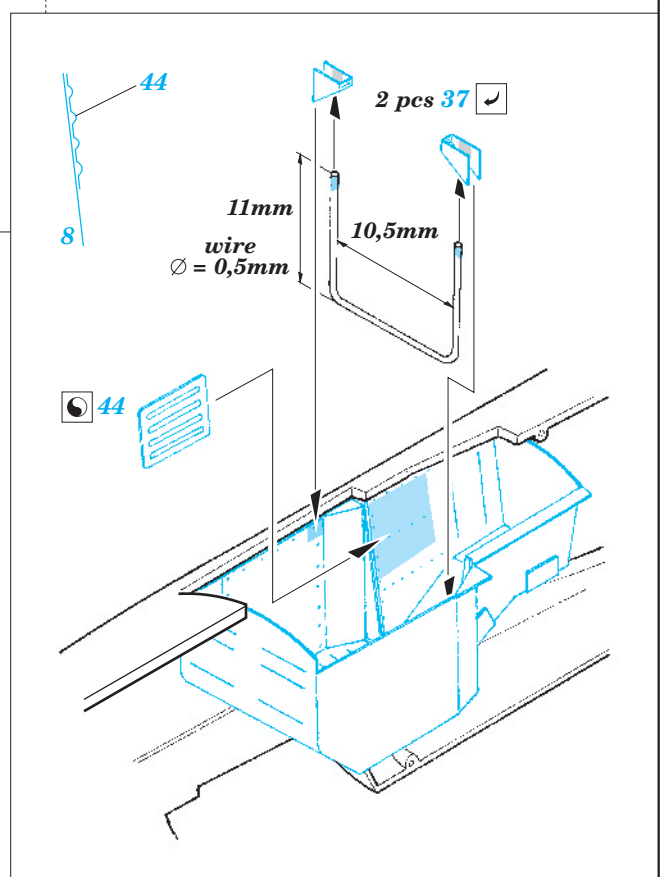

MiG-25 Foxbat A exterior

eduard

48 510

1/48 scale detail set for Revell • sada detailů pro model 1/48 Revell

- APPLY EXPRESS MASK AND PAINT BEFORE GLUING
POUŽIT EXPRESS MASK NABARVIT PŘED SLEPENÍM
- SYMMETRICAL ASSEMBLY
SYMETRICKÁ MONTÁŽ
- REMOVE
ODSTRANIT
- GRIND
OBROUSIT
- DRILL HOLE
VRTAT OTVOR
- BEND
OHNOUT
- OPTION
VOLBA
- REPLACE
NAHRADIT

ORIGINAL KIT PARTS
PŮVODNÍ DÍLY STAVEBNICE
 PHOTO-ETCHED PARTS
LEPTANÉ DÍLY
 PARTS TO BE REMOVED
DÍLY K ODSTRANĚNÍ
 FILL
TMELIT

Kit parts 10, 55

Kit parts 10, 55

Kit parts 9, 54

III.

Kit parts 10, 55

Kit parts 9, 54