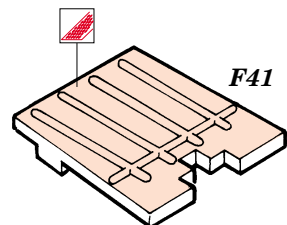

# F-14A Tomcat

eduard

49 229

1/48 scale detail set for Hasegawa • sada detailů pro model 1/48 Hasegawa

-  SYMETRICAL ASSEMBLY  
SYMETRICKÁ MONTÁ
-  REMOVE  
ODSTRANIT
-  BEND  
OHNOUT
-  REPLACE  
NAHRADIT
-  GRIND  
OBROUSIT
-  OPTION  
VOLBA

 ORIGINAL KIT PARTS  
PŮVODNÍ DÍLY STAVEBNICE

 PHOTO-ETCHED PARTS  
LEPTANÉ DÍLY

 PARTS TO BE REMOVED  
DÍLY K ODSTRANĚNÍ

 FILL  
TMELIT

2 pcs.

**F56+F59+F64+F81+F82**

**F55+F58+F63+F80+F83**

**2 pcs.**