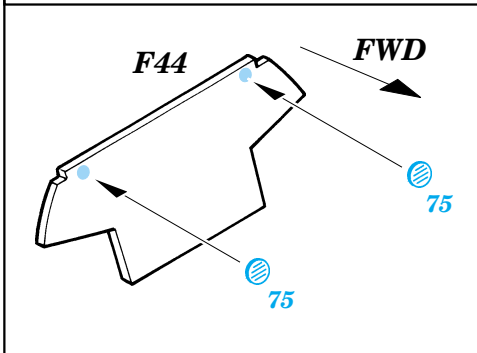

# F-14A Tomcat

eduard

49 229

1/48 scale detail set for Hasegawa • sada detailů pro model 1/48 Hasegawa

-  SYMETRICAL ASSEMBLY  
SYMETRICKÁ MONTÁ
-  REMOVE  
ODSTRANIT
-  BEND  
OHNOUT
-  REPLACE  
NAHRADIT
-  GRIND  
OBROUSIT
-  OPTION  
VOLBA

 ORIGINAL KIT PARTS  
PŮVODNÍ DÍLY STAVEBNICE

 PHOTO-ETCHED PARTS  
LEPTANÉ DÍLY

 PARTS TO BE REMOVED  
DÍLY K ODSTRANĚNÍ

 FILL  
TMELIT

2 pcs.

**F56+F59+F64+F81+F82**

**F55+F58+F63+F80+F83**

**2 pcs.**