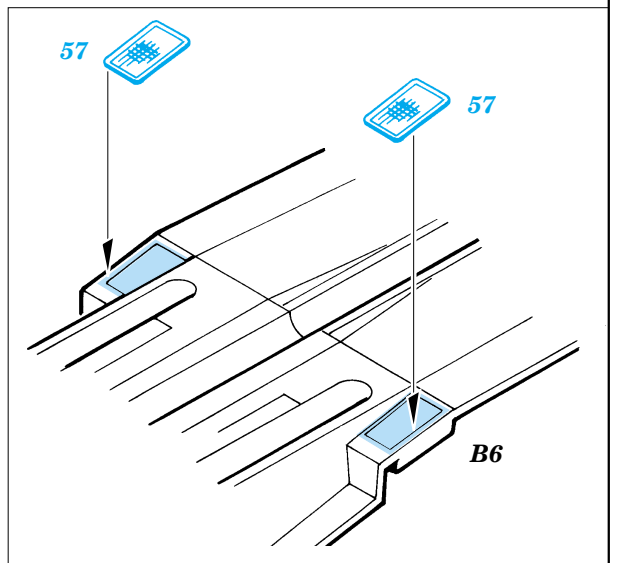

# F-14A Tomcat

eduard

49 229

1/48 scale detail set for Hasegawa • sada detailů pro model 1/48 Hasegawa

-  SYMETRICAL ASSEMBLY  
SYMETRICKÁ MONTÁ
-  REMOVE  
ODSTRANIT
-  BEND  
OHNOUT
-  REPLACE  
NAHRADIT
-  GRIND  
OBROUSIT
-  OPTION  
VOLBA

 ORIGINAL KIT PARTS  
PŮVODNÍ DÍLY STAVEBNICE

 PHOTO-ETCHED PARTS  
LEPTANÉ DÍLY

 PARTS TO BE REMOVED  
DÍLY K ODSTRANĚNÍ

 FILL  
TMELIT

2 pcs.

**F56+F59+F64+F81+F82**

**F55+F58+F63+F80+F83**

**2 pcs.**