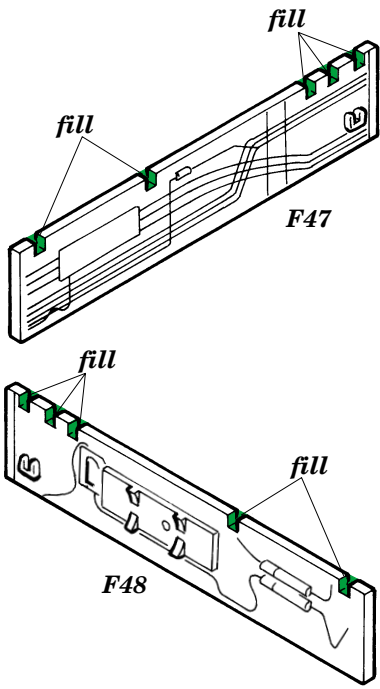

# F-14A Tomcat

eduard

49 229

1/48 scale detail set for Hasegawa • sada detailů pro model 1/48 Hasegawa

-  SYMETRICAL ASSEMBLY  
SYMETRICKÁ MONTÁ
-  REMOVE  
ODSTRANIT
-  BEND  
OHNOUT
-  REPLACE  
NAHRADIT
-  GRIND  
OBROUSIT
-  OPTION  
VOLBA

 ORIGINAL KIT PARTS  
PŮVODNÍ DÍLY STAVEBNICE

 PHOTO-ETCHED PARTS  
LEPTANÉ DÍLY

 PARTS TO BE REMOVED  
DÍLY K ODSTRANĚNÍ

 FILL  
TMELIT

2 pcs.

**F56+F59+F64+F81+F82**

**F55+F58+F63+F80+F83**

**2 pcs.**