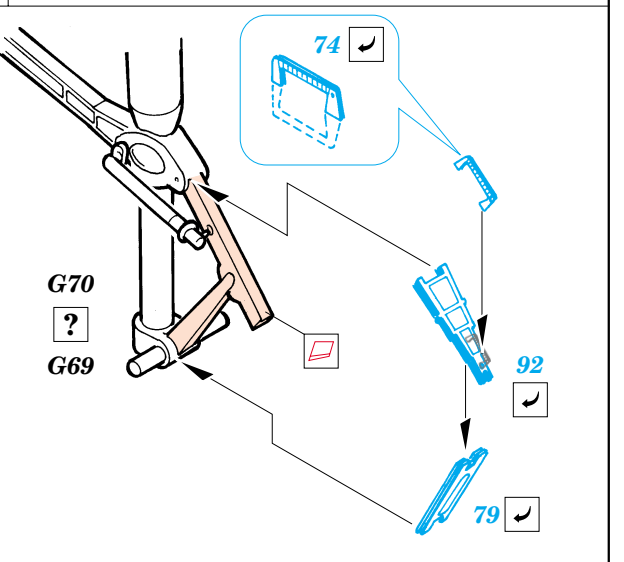

# F-14A Tomcat

eduard

49 229

1/48 scale detail set for Hasegawa • sada detailů pro model 1/48 Hasegawa

-  SYMETRICAL ASSEMBLY  
SYMETRICKÁ MONTÁ
-  REMOVE  
ODSTRANIT
-  BEND  
OHNOUT
-  REPLACE  
NAHRADIT
-  GRIND  
OBROUSIT
-  OPTION  
VOLBA

 ORIGINAL KIT PARTS  
PŮVODNÍ DÍLY STAVEBNICE

 PHOTO-ETCHED PARTS  
LEPTANÉ DÍLY

 PARTS TO BE REMOVED  
DÍLY K ODSTRANĚNÍ

 FILL  
TMELIT

2 pcs.

**F56+F59+F64+F81+F82**

**F55+F58+F63+F80+F83**

**2 pcs.**