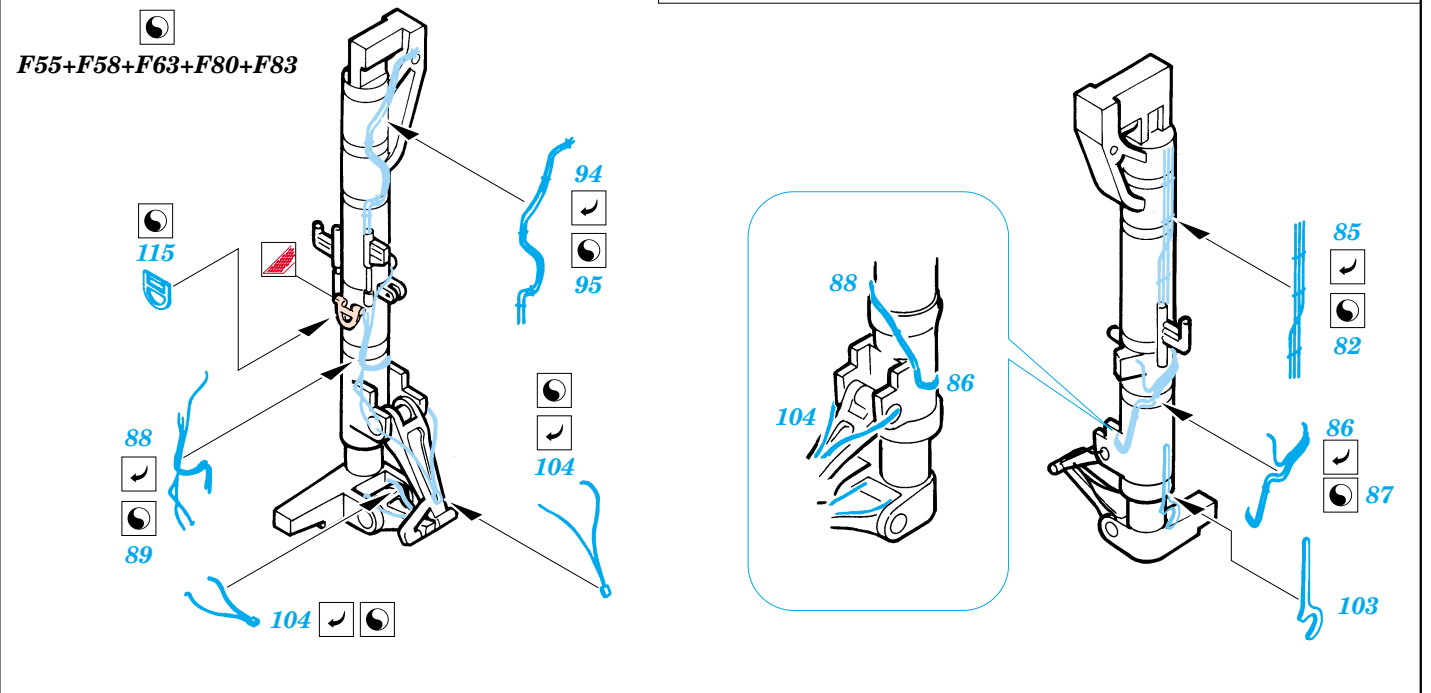

 ORIGINAL KIT PARTS  
PŮVODNÍ DÍLY STAVEBNICE

 PHOTO-ETCHED PARTS  
LEPTANÉ DÍLY

 PARTS TO BE REMOVED  
DÍLY K ODSTRANĚNÍ

 FILL  
TMELIT

2 pcs.

**F56+F59+F64+F81+F82**

**F55+F58+F63+F80+F83**

**2 pcs.**