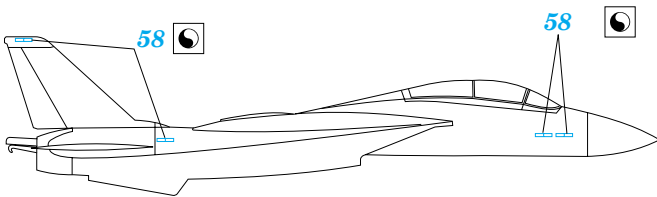

# F-14A Tomcat

eduard

49 229

1/48 scale detail set for Hasegawa • sada detailů pro model 1/48 Hasegawa

-  SYMETRICAL ASSEMBLY  
SYMETRICKÁ MONTÁ
-  REMOVE  
ODSTRANIT
-  BEND  
OHNOUT
-  REPLACE  
NAHRADIT
-  GRIND  
OBROUSIT
-  OPTION  
VOLBA

 ORIGINAL KIT PARTS  
PŮVODNÍ DÍLY STAVEBNICE

 PHOTO-ETCHED PARTS  
LEPTANÉ DÍLY

 PARTS TO BE REMOVED  
DÍLY K ODSTRANĚNÍ

 FILL  
TMELIT

2 pcs.

**F56+F59+F64+F81+F82**

**F55+F58+F63+F80+F83**

**2 pcs.**