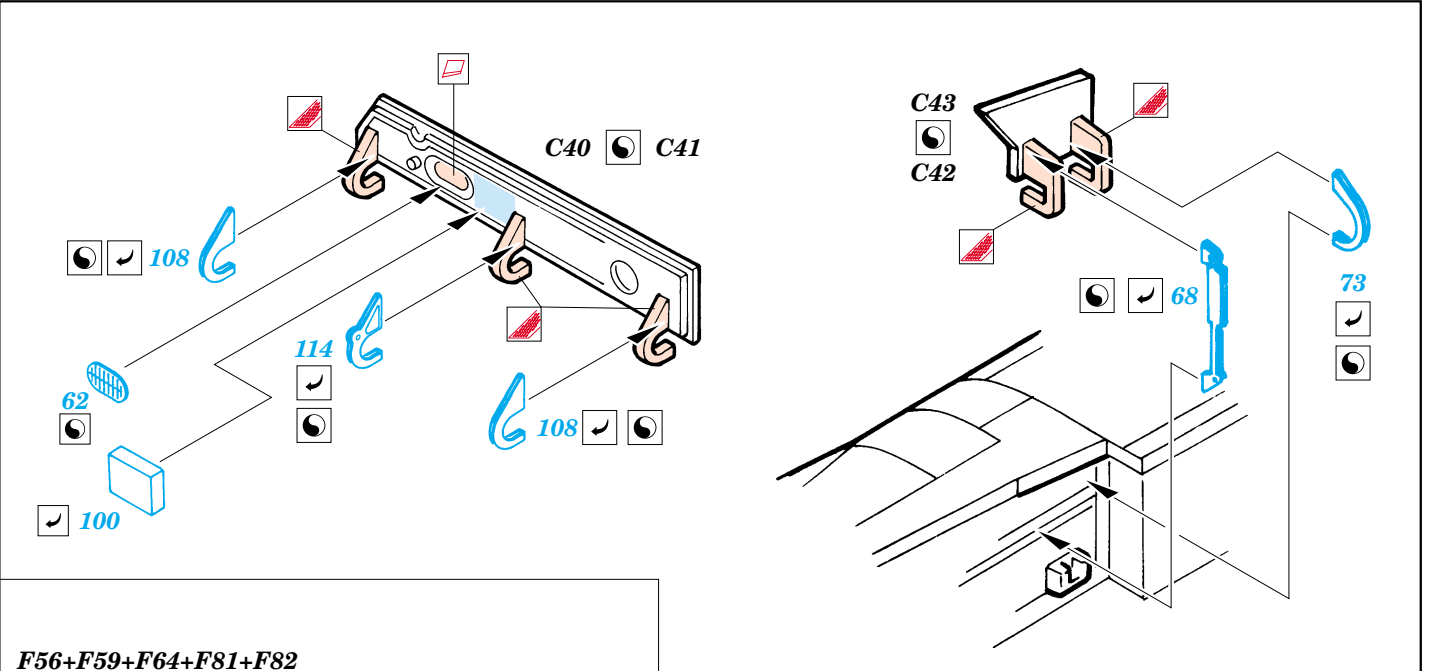

 ORIGINAL KIT PARTS  
PŮVODNÍ DÍLY STAVEBNICE

 PHOTO-ETCHED PARTS  
LEPTANÉ DÍLY

 PARTS TO BE REMOVED  
DÍLY K ODSTRANĚNÍ

 FILL  
TMELIT

2 pcs.

**F56+F59+F64+F81+F82**

**F55+F58+F63+F80+F83**

**2 pcs.**