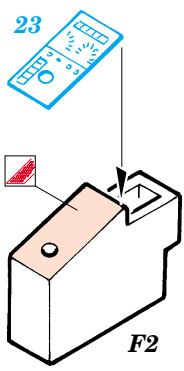

# F-14A Tomcat

eduard

49 229

1/48 scale detail set for Hasegawa • sada detailů pro model 1/48 Hasegawa

-  SYMETRICAL ASSEMBLY  
SYMETRICKÁ MONTÁ
-  REMOVE  
ODSTRANIT
-  BEND  
OHNOUT
-  REPLACE  
NAHRADIT
-  GRIND  
OBROUSIT
-  OPTION  
VOLBA

 ORIGINAL KIT PARTS  
PŮVODNÍ DÍLY STAVEBNICE

 PHOTO-ETCHED PARTS  
LEPTANÉ DÍLY

 PARTS TO BE REMOVED  
DÍLY K ODSTRANĚNÍ

 FILL  
TMELIT

2 pcs.

**F56+F59+F64+F81+F82**

**F55+F58+F63+F80+F83**

**2 pcs.**

**F45+MA3+MA4+H19+H20**

**REFERENCES:**

Squadron/Signal Publ.:Walk Around # 5503 - F-14 Tomcat  
Aerofax - Grumman F-14 Tomcat