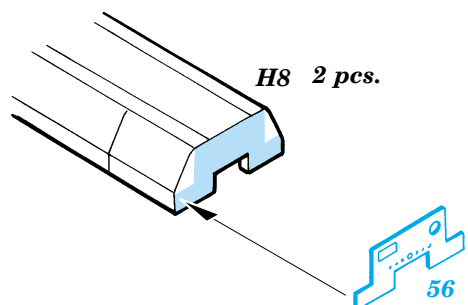

F45+MA3+MA4+H19+H20