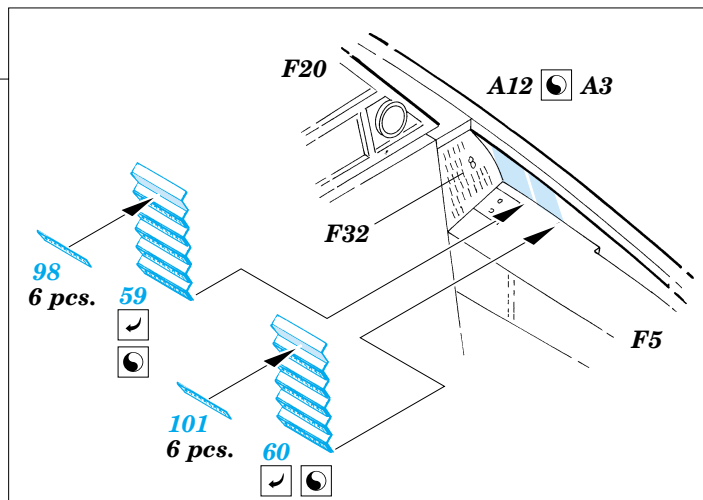

# F-14A Tomcat

eduard

49 229

1/48 scale detail set for Hasegawa • sada detailů pro model 1/48 Hasegawa

-  SYMETRICAL ASSEMBLY  
SYMETRICKÁ MONTÁ
-  REMOVE  
ODSTRANIT
-  BEND  
OHNOUT
-  REPLACE  
NAHRADIT
-  GRIND  
OBROUSIT
-  OPTION  
VOLBA

 ORIGINAL KIT PARTS  
PŮVODNÍ DÍLY STAVEBNICE

 PHOTO-ETCHED PARTS  
LEPTANÉ DÍLY

 PARTS TO BE REMOVED  
DÍLY K ODSTRANĚNÍ

 FILL  
TMELIT

2 pcs.

**F56+F59+F64+F81+F82**

**F55+F58+F63+F80+F83**

**2 pcs.**