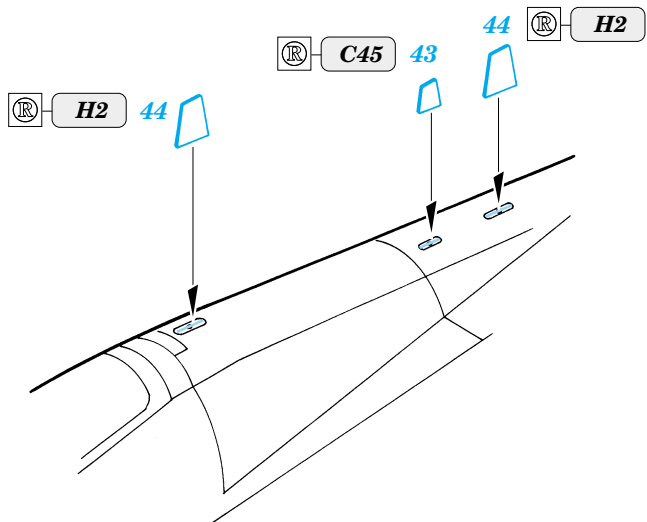

REFERENCES:

Squadron/Signal Publ.:Walk Around # 5503 - F-14 Tomcat
Aerofax - Grumman F-14 Tomcat