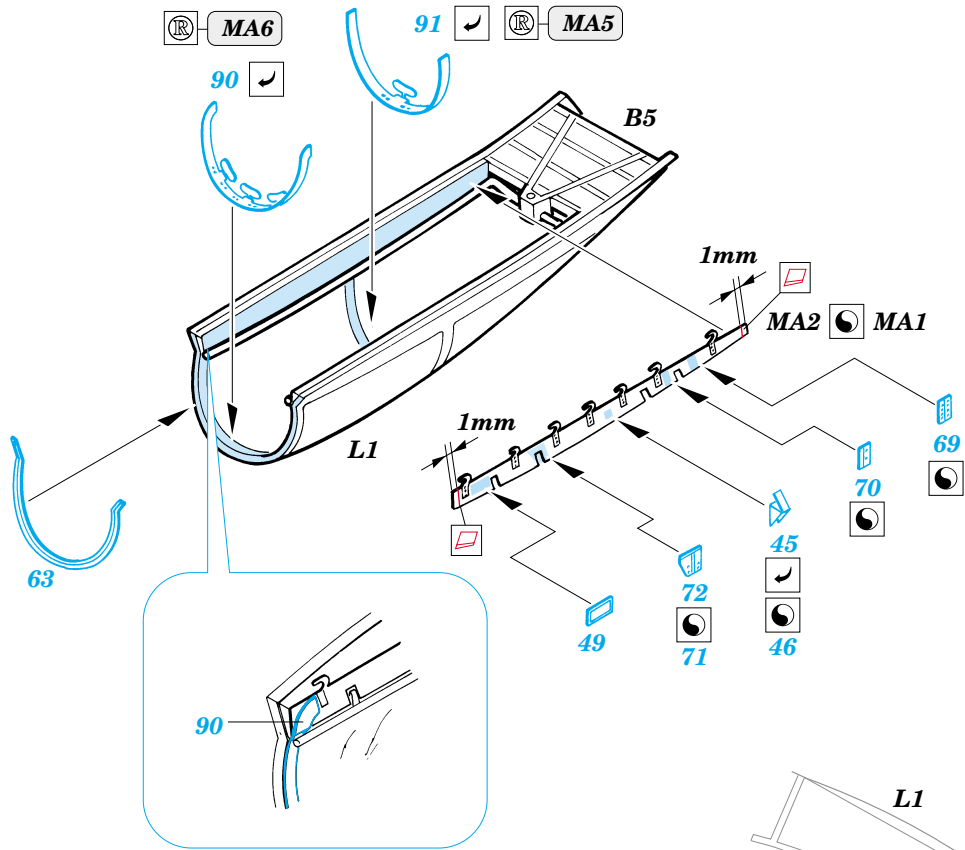

REFERENCES:

Squadron/Signal Publ.:Walk Around # 5503 - F-14 Tomcat
Aerofax - Grumman F-14 Tomcat