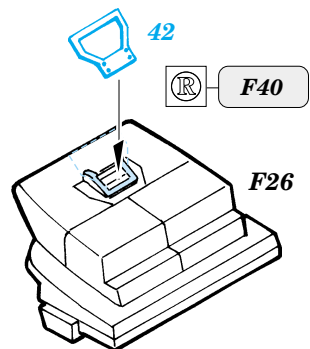

# F-14A Tomcat

eduard

49 229

1/48 scale detail set for Hasegawa • sada detailů pro model 1/48 Hasegawa

-  SYMETRICAL ASSEMBLY  
SYMETRICKÁ MONTÁ
-  REMOVE  
ODSTRANIT
-  BEND  
OHNOUT
-  REPLACE  
NAHRADIT
-  GRIND  
OBROUSIT
-  OPTION  
VOLBA

 ORIGINAL KIT PARTS  
PŮVODNÍ DÍLY STAVEBNICE

 PHOTO-ETCHED PARTS  
LEPTANÉ DÍLY

 PARTS TO BE REMOVED  
DÍLY K ODSTRANĚNÍ

 FILL  
TMELIT

2 pcs.

**F56+F59+F64+F81+F82**

**F55+F58+F63+F80+F83**

**2 pcs.**