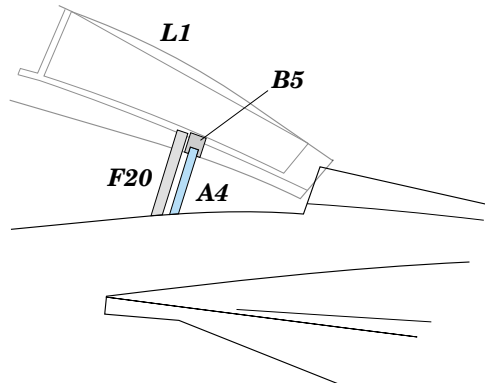

REFERENCES:

Squadron/Signal Publ.:Walk Around # 5503 - F-14 Tomcat
Aerofax - Grumman F-14 Tomcat