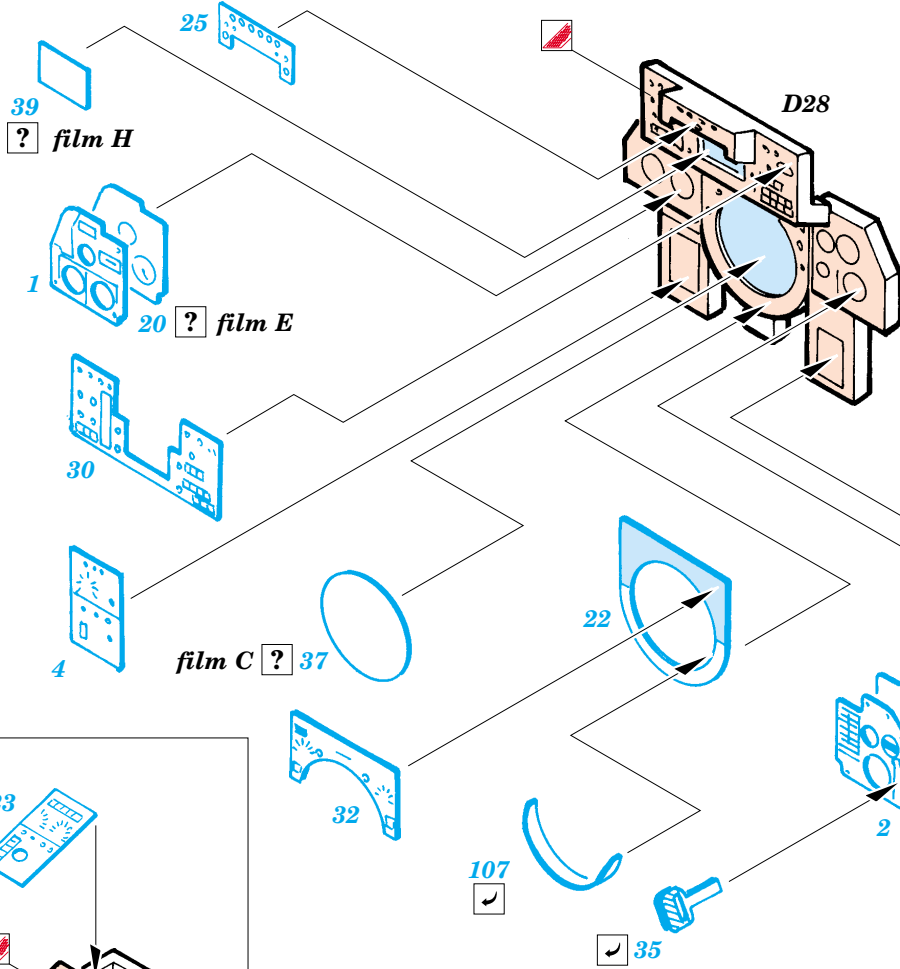

# F-14A Tomcat

eduard

49 229

1/48 scale detail set for Hasegawa • sada detailů pro model 1/48 Hasegawa

-  SYMETRICAL ASSEMBLY  
SYMETRICKÁ MONTÁ
-  REMOVE  
ODSTRANIT
-  BEND  
OHNOUT
-  REPLACE  
NAHRADIT
-  GRIND  
OBROUSIT
-  OPTION  
VOLBA

 ORIGINAL KIT PARTS  
PŮVODNÍ DÍLY STAVEBNICE

 PHOTO-ETCHED PARTS  
LEPTANÉ DÍLY

 PARTS TO BE REMOVED  
DÍLY K ODSTRANĚNÍ

 FILL  
TMELIT

2 pcs.

**F56+F59+F64+F81+F82**

**F55+F58+F63+F80+F83**

**2 pcs.**