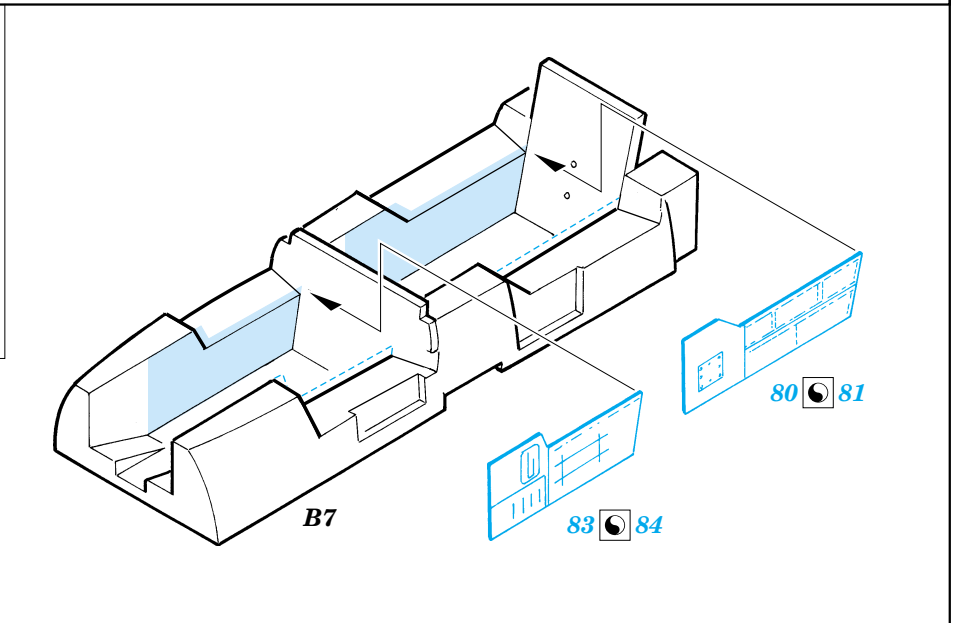

# F-14A Tomcat

eduard

49 229

1/48 scale detail set for Hasegawa • sada detailů pro model 1/48 Hasegawa

-  SYMETRICAL ASSEMBLY  
SYMETRICKÁ MONTÁ
-  REMOVE  
ODSTRANIT
-  BEND  
OHNOUT
-  REPLACE  
NAHRADIT
-  GRIND  
OBROUSIT
-  OPTION  
VOLBA

 ORIGINAL KIT PARTS  
PŮVODNÍ DÍLY STAVEBNICE

 PHOTO-ETCHED PARTS  
LEPTANÉ DÍLY

 PARTS TO BE REMOVED  
DÍLY K ODSTRANĚNÍ

 FILL  
TMELIT

2 pcs.

**F56+F59+F64+F81+F82**

**F55+F58+F63+F80+F83**

**2 pcs.**