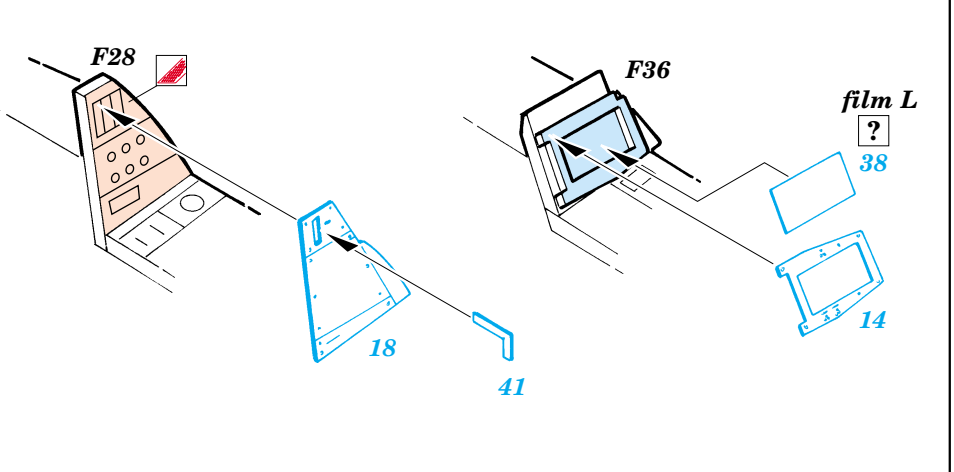

# F-14A Tomcat

eduard

49 229

1/48 scale detail set for Hasegawa • sada detailů pro model 1/48 Hasegawa

-  SYMETRICAL ASSEMBLY  
SYMETRICKÁ MONTÁ
-  REMOVE  
ODSTRANIT
-  BEND  
OHNOUT
-  REPLACE  
NAHRADIT
-  GRIND  
OBROUSIT
-  OPTION  
VOLBA

 ORIGINAL KIT PARTS  
PŮVODNÍ DÍLY STAVEBNICE

 PHOTO-ETCHED PARTS  
LEPTANÉ DÍLY

 PARTS TO BE REMOVED  
DÍLY K ODSTRANĚNÍ

 FILL  
TMELIT

2 pcs.

**F56+F59+F64+F81+F82**

**F55+F58+F63+F80+F83**

**2 pcs.**