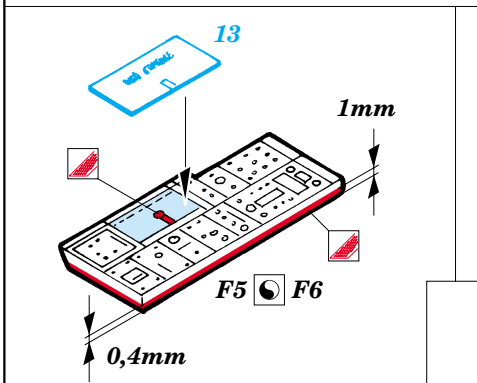

# F-14A Tomcat

eduard

49 229

1/48 scale detail set for Hasegawa • sada detailů pro model 1/48 Hasegawa

-  SYMETRICAL ASSEMBLY  
SYMETRICKÁ MONTÁ
-  REMOVE  
ODSTRANIT
-  BEND  
OHNOUT
-  REPLACE  
NAHRADIT
-  GRIND  
OBROUSIT
-  OPTION  
VOLBA

 ORIGINAL KIT PARTS  
PŮVODNÍ DÍLY STAVEBNICE

 PHOTO-ETCHED PARTS  
LEPTANÉ DÍLY

 PARTS TO BE REMOVED  
DÍLY K ODSTRANĚNÍ

 FILL  
TMELIT

2 pcs.

**F56+F59+F64+F81+F82**

**F55+F58+F63+F80+F83**

**2 pcs.**