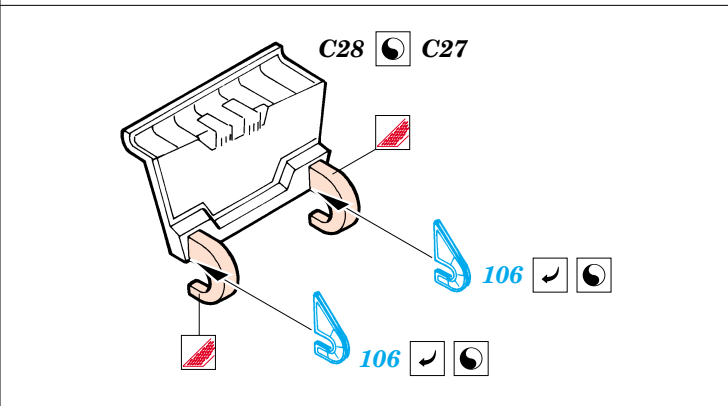

# F-14A Tomcat

eduard

49 229

1/48 scale detail set for Hasegawa • sada detailů pro model 1/48 Hasegawa

-  SYMETRICAL ASSEMBLY  
SYMETRICKÁ MONTÁ
-  REMOVE  
ODSTRANIT
-  BEND  
OHNOUT
-  REPLACE  
NAHRADIT
-  GRIND  
OBROUSIT
-  OPTION  
VOLBA

 ORIGINAL KIT PARTS  
PŮVODNÍ DÍLY STAVEBNICE

 PHOTO-ETCHED PARTS  
LEPTANÉ DÍLY

 PARTS TO BE REMOVED  
DÍLY K ODSTRANĚNÍ

 FILL  
TMELIT

2 pcs.

**F56+F59+F64+F81+F82**

**F55+F58+F63+F80+F83**

**2 pcs.**