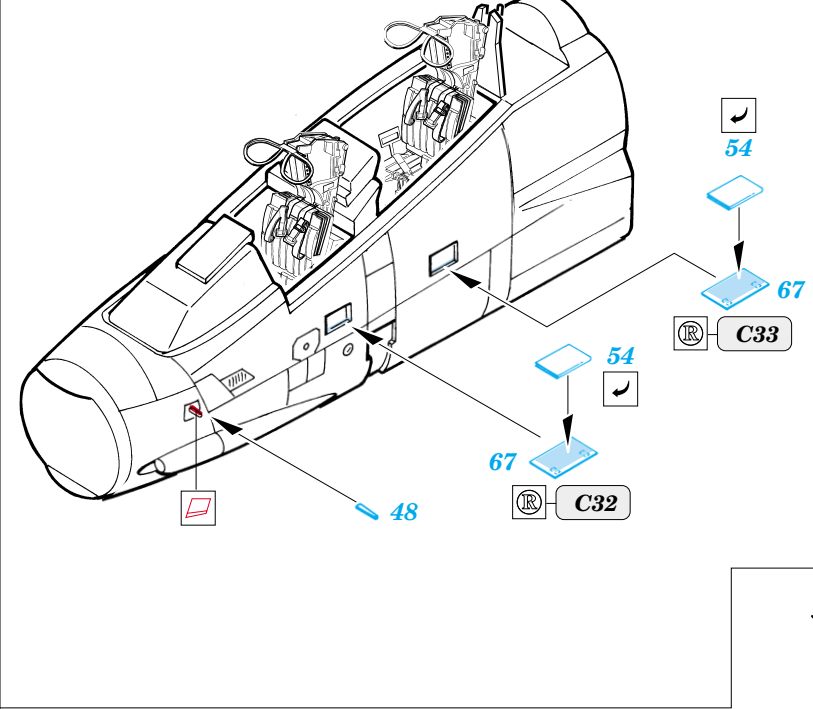

# F-14A Tomcat

eduard

49 229

1/48 scale detail set for Hasegawa • sada detailů pro model 1/48 Hasegawa

-  SYMETRICAL ASSEMBLY  
SYMETRICKÁ MONTÁ
-  REMOVE  
ODSTRANIT
-  BEND  
OHNOUT
-  REPLACE  
NAHRADIT
-  GRIND  
OBROUSIT
-  OPTION  
VOLBA

 ORIGINAL KIT PARTS  
PŮVODNÍ DÍLY STAVEBNICE

 PHOTO-ETCHED PARTS  
LEPTANÉ DÍLY

 PARTS TO BE REMOVED  
DÍLY K ODSTRANĚNÍ

 FILL  
TMELIT

2 pcs.

**F56+F59+F64+F81+F82**

**F55+F58+F63+F80+F83**

**2 pcs.**