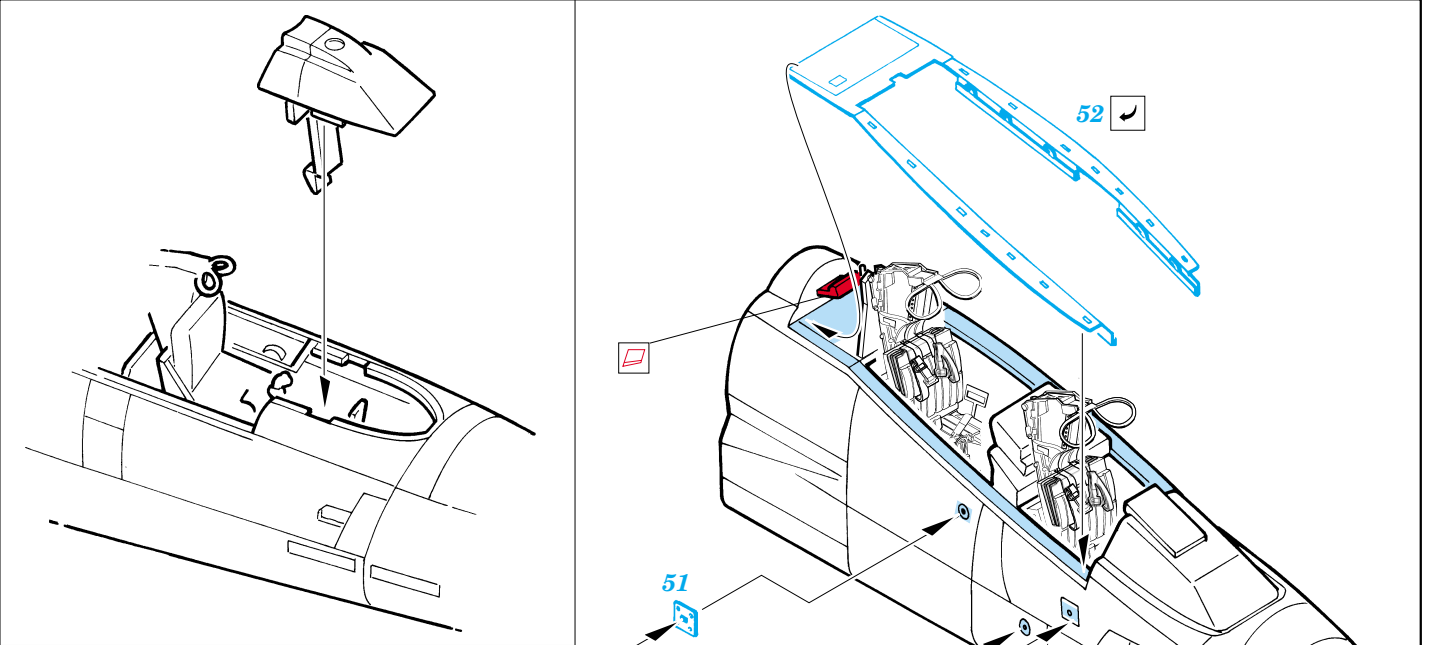

# F-14A Tomcat

eduard

49 229

1/48 scale detail set for Hasegawa • sada detailů pro model 1/48 Hasegawa

-  SYMETRICAL ASSEMBLY  
SYMETRICKÁ MONTÁ
-  REMOVE  
ODSTRANIT
-  BEND  
OHNOUT
-  REPLACE  
NAHRADIT
-  GRIND  
OBROUSIT
-  OPTION  
VOLBA

 ORIGINAL KIT PARTS  
PŮVODNÍ DÍLY STAVEBNICE

 PHOTO-ETCHED PARTS  
LEPTANÉ DÍLY

 PARTS TO BE REMOVED  
DÍLY K ODSTRANĚNÍ

 FILL  
TMELIT

2 pcs.

**F56+F59+F64+F81+F82**

**F55+F58+F63+F80+F83**

**2 pcs.**