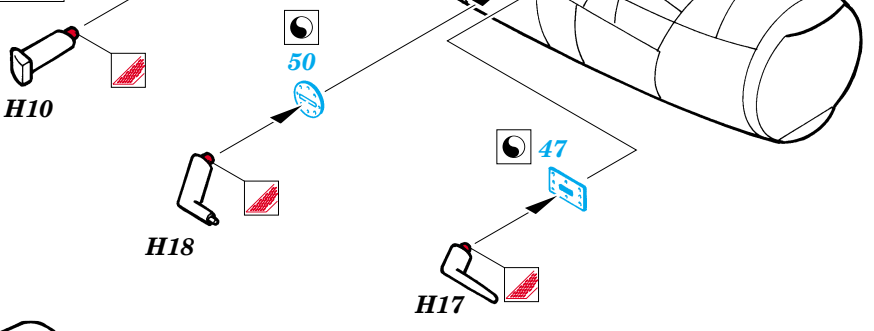

# F-14A Tomcat

eduard

49 229

1/48 scale detail set for Hasegawa • sada detailů pro model 1/48 Hasegawa

-  SYMETRICAL ASSEMBLY  
SYMETRICKÁ MONTÁ
-  REMOVE  
ODSTRANIT
-  BEND  
OHNOUT
-  REPLACE  
NAHRADIT
-  GRIND  
OBROUSIT
-  OPTION  
VOLBA

 ORIGINAL KIT PARTS  
PŮVODNÍ DÍLY STAVEBNICE

 PHOTO-ETCHED PARTS  
LEPTANÉ DÍLY

 PARTS TO BE REMOVED  
DÍLY K ODSTRANĚNÍ

 FILL  
TMELIT

2 pcs.

**F56+F59+F64+F81+F82**

**F55+F58+F63+F80+F83**

**2 pcs.**