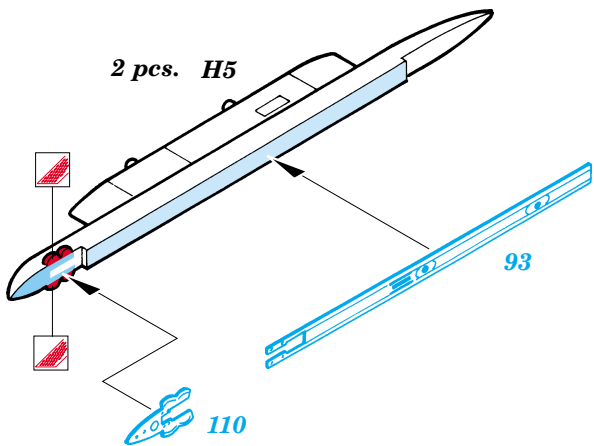

REFERENCES:

Squadron/Signal Publ.:Walk Around # 5503 - F-14 Tomcat
Aerofax - Grumman F-14 Tomcat