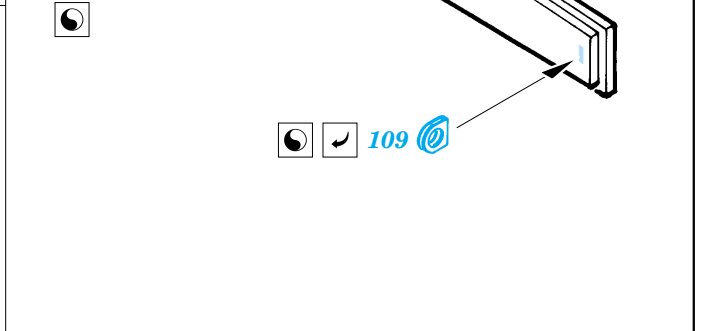

# F-14A Tomcat

eduard

49 229

1/48 scale detail set for Hasegawa • sada detailů pro model 1/48 Hasegawa

-  SYMETRICAL ASSEMBLY  
SYMETRICKÁ MONTÁ
-  REMOVE  
ODSTRANIT
-  BEND  
OHNOUT
-  REPLACE  
NAHRADIT
-  GRIND  
OBROUSIT
-  OPTION  
VOLBA

 ORIGINAL KIT PARTS  
PŮVODNÍ DÍLY STAVEBNICE

 PHOTO-ETCHED PARTS  
LEPTANÉ DÍLY

 PARTS TO BE REMOVED  
DÍLY K ODSTRANĚNÍ

 FILL  
TMELIT

2 pcs.

**F56+F59+F64+F81+F82**

**F55+F58+F63+F80+F83**

**2 pcs.**