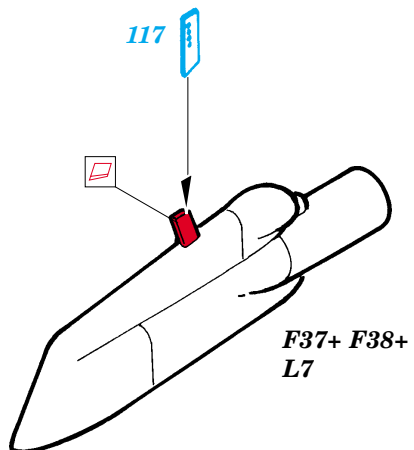

REFERENCES:

Squadron/Signal Publ.:Walk Around # 5503 - F-14 Tomcat
Aerofax - Grumman F-14 Tomcat