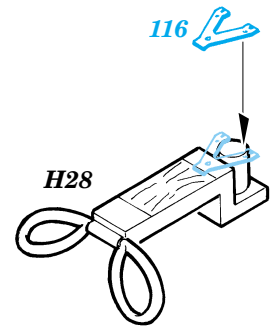

# F-14A Tomcat

eduard

49 229

1/48 scale detail set for Hasegawa • sada detailů pro model 1/48 Hasegawa

-  SYMETRICAL ASSEMBLY  
SYMETRICKÁ MONTÁ
-  REMOVE  
ODSTRANIT
-  BEND  
OHNOUT
-  REPLACE  
NAHRADIT
-  GRIND  
OBROUSIT
-  OPTION  
VOLBA

 ORIGINAL KIT PARTS  
PŮVODNÍ DÍLY STAVEBNICE

 PHOTO-ETCHED PARTS  
LEPTANÉ DÍLY

 PARTS TO BE REMOVED  
DÍLY K ODSTRANĚNÍ

 FILL  
TMELIT

2 pcs.

**F56+F59+F64+F81+F82**

**F55+F58+F63+F80+F83**

**2 pcs.**