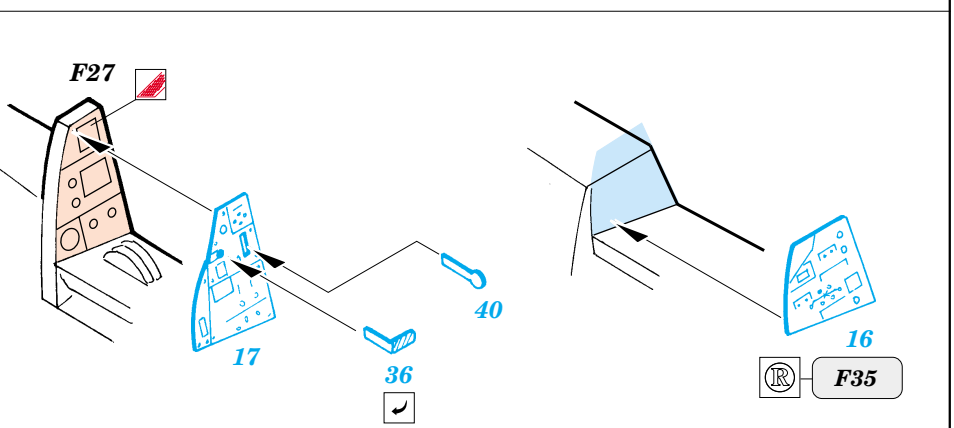

# F-14A Tomcat

eduard

49 229

1/48 scale detail set for Hasegawa • sada detailů pro model 1/48 Hasegawa

-  SYMETRICAL ASSEMBLY  
SYMETRICKÁ MONTÁ
-  REMOVE  
ODSTRANIT
-  BEND  
OHNOUT
-  REPLACE  
NAHRADIT
-  GRIND  
OBROUSIT
-  OPTION  
VOLBA

 ORIGINAL KIT PARTS  
PŮVODNÍ DÍLY STAVEBNICE

 PHOTO-ETCHED PARTS  
LEPTANÉ DÍLY

 PARTS TO BE REMOVED  
DÍLY K ODSTRANĚNÍ

 FILL  
TMELIT

2 pcs.

**F56+F59+F64+F81+F82**

**F55+F58+F63+F80+F83**

**2 pcs.**