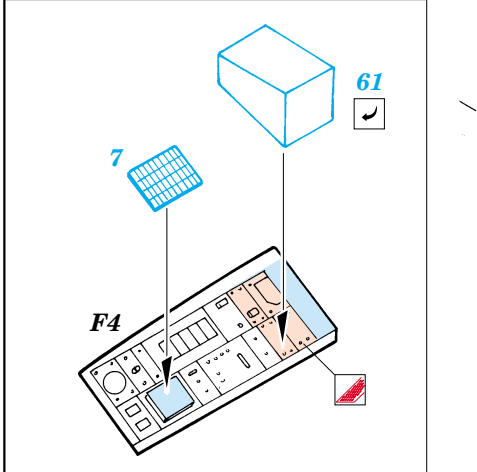

# F-14A Tomcat

eduard

49 229

1/48 scale detail set for Hasegawa • sada detailů pro model 1/48 Hasegawa

-  SYMETRICAL ASSEMBLY  
SYMETRICKÁ MONTÁ
-  REMOVE  
ODSTRANIT
-  BEND  
OHNOUT
-  REPLACE  
NAHRADIT
-  GRIND  
OBROUSIT
-  OPTION  
VOLBA

 ORIGINAL KIT PARTS  
PŮVODNÍ DÍLY STAVEBNICE

 PHOTO-ETCHED PARTS  
LEPTANÉ DÍLY

 PARTS TO BE REMOVED  
DÍLY K ODSTRANĚNÍ

 FILL  
TMELIT

2 pcs.

**F56+F59+F64+F81+F82**

**F55+F58+F63+F80+F83**

**2 pcs.**