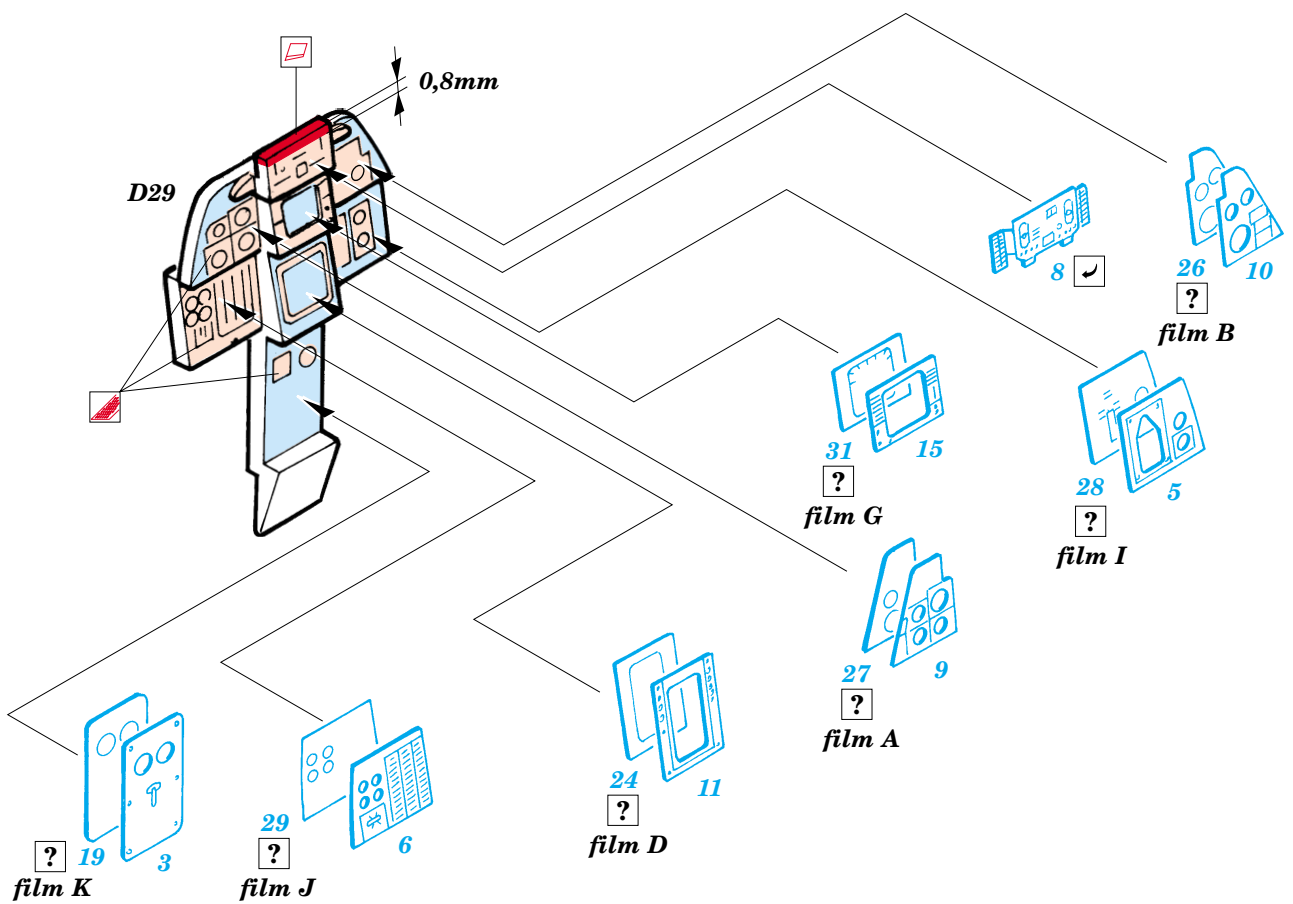

# F-14A Tomcat

eduard

49 229

1/48 scale detail set for Hasegawa • sada detailů pro model 1/48 Hasegawa

-  SYMETRICAL ASSEMBLY  
SYMETRICKÁ MONTÁ
-  REMOVE  
ODSTRANIT
-  BEND  
OHNOUT
-  REPLACE  
NAHRADIT
-  GRIND  
OBROUSIT
-  OPTION  
VOLBA

 ORIGINAL KIT PARTS  
PŮVODNÍ DÍLY STAVEBNICE

 PHOTO-ETCHED PARTS  
LEPTANÉ DÍLY

 PARTS TO BE REMOVED  
DÍLY K ODSTRANĚNÍ

 FILL  
TMELIT

2 pcs.

**F56+F59+F64+F81+F82**

**F55+F58+F63+F80+F83**

**2 pcs.**

**F45+MA3+MA4+H19+H20**

**REFERENCES:**

Squadron/Signal Publ.:Walk Around # 5503 - F-14 Tomcat  
Aerofax - Grumman F-14 Tomcat