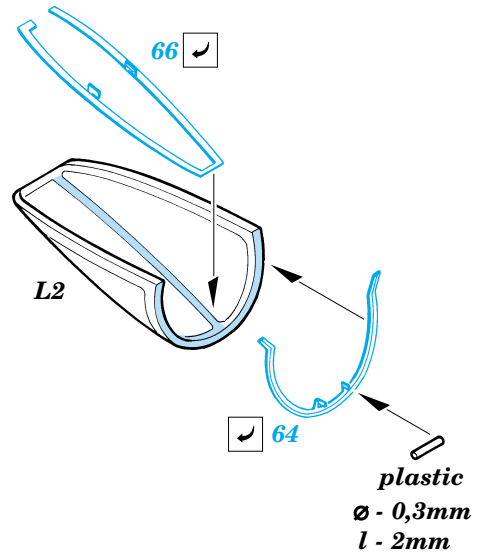

# F-14A Tomcat

eduard

49 229

1/48 scale detail set for Hasegawa • sada detailů pro model 1/48 Hasegawa

-  SYMETRICAL ASSEMBLY  
SYMETRICKÁ MONTÁ
-  REMOVE  
ODSTRANIT
-  BEND  
OHNOUT
-  REPLACE  
NAHRADIT
-  GRIND  
OBROUSIT
-  OPTION  
VOLBA

 ORIGINAL KIT PARTS  
PŮVODNÍ DÍLY STAVEBNICE

 PHOTO-ETCHED PARTS  
LEPTANÉ DÍLY

 PARTS TO BE REMOVED  
DÍLY K ODSTRANĚNÍ

 FILL  
TMELIT

2 pcs.

**F56+F59+F64+F81+F82**

**F55+F58+F63+F80+F83**

**2 pcs.**