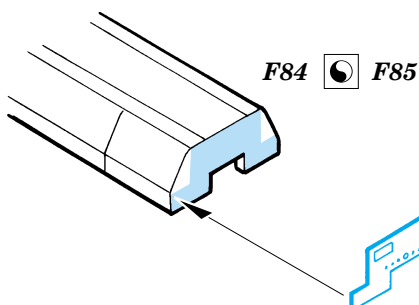

F45+MA3+MA4+H19+H20