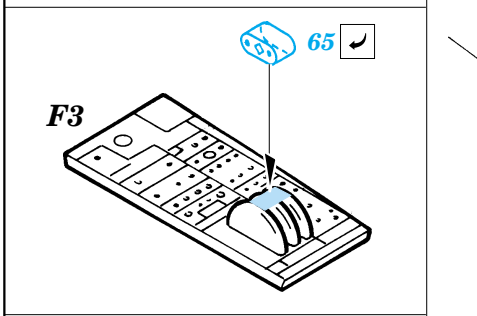

# F-14A Tomcat

eduard

49 229

1/48 scale detail set for Hasegawa • sada detailů pro model 1/48 Hasegawa

-  SYMETRICAL ASSEMBLY  
SYMETRICKÁ MONTÁ
-  REMOVE  
ODSTRANIT
-  BEND  
OHNOUT
-  REPLACE  
NAHRADIT
-  GRIND  
OBROUSIT
-  OPTION  
VOLBA

 ORIGINAL KIT PARTS  
PŮVODNÍ DÍLY STAVEBNICE

 PHOTO-ETCHED PARTS  
LEPTANÉ DÍLY

 PARTS TO BE REMOVED  
DÍLY K ODSTRANĚNÍ

 FILL  
TMELIT

2 pcs.

**F56+F59+F64+F81+F82**

**F55+F58+F63+F80+F83**

**2 pcs.**