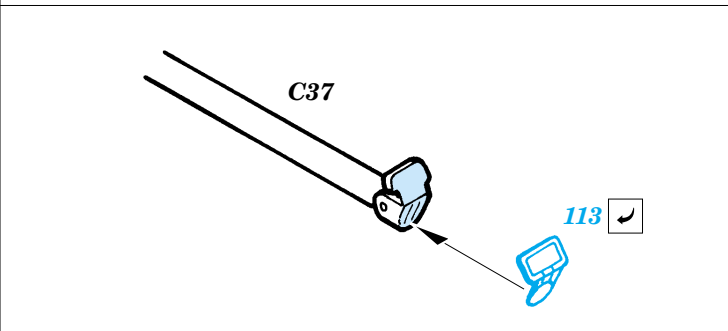

# F-14A Tomcat

eduard

49 229

1/48 scale detail set for Hasegawa • sada detailů pro model 1/48 Hasegawa

-  SYMETRICAL ASSEMBLY  
SYMETRICKÁ MONTÁ
-  REMOVE  
ODSTRANIT
-  BEND  
OHNOUT
-  REPLACE  
NAHRADIT
-  GRIND  
OBROUSIT
-  OPTION  
VOLBA

 ORIGINAL KIT PARTS  
PŮVODNÍ DÍLY STAVEBNICE

 PHOTO-ETCHED PARTS  
LEPTANÉ DÍLY

 PARTS TO BE REMOVED  
DÍLY K ODSTRANĚNÍ

 FILL  
TMELIT

2 pcs.

**F56+F59+F64+F81+F82**

**F55+F58+F63+F80+F83**

**2 pcs.**