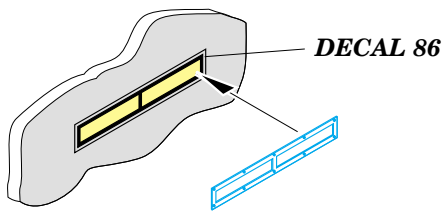

# F-14A Tomcat

eduard

49 229

1/48 scale detail set for Hasegawa • sada detailů pro model 1/48 Hasegawa

-  SYMETRICAL ASSEMBLY  
SYMETRICKÁ MONTÁ
-  REMOVE  
ODSTRANIT
-  BEND  
OHNOUT
-  REPLACE  
NAHRADIT
-  GRIND  
OBROUSIT
-  OPTION  
VOLBA

 ORIGINAL KIT PARTS  
PŮVODNÍ DÍLY STAVEBNICE

 PHOTO-ETCHED PARTS  
LEPTANÉ DÍLY

 PARTS TO BE REMOVED  
DÍLY K ODSTRANĚNÍ

 FILL  
TMELIT

2 pcs.

**F56+F59+F64+F81+F82**

**F55+F58+F63+F80+F83**

**2 pcs.**