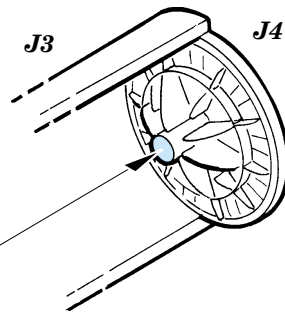

# F-14A Tomcat

eduard

49 229

1/48 scale detail set for Hasegawa • sada detailů pro model 1/48 Hasegawa

-  SYMETRICAL ASSEMBLY  
SYMETRICKÁ MONTÁ
-  REMOVE  
ODSTRANIT
-  BEND  
OHNOUT
-  REPLACE  
NAHRADIT
-  GRIND  
OBROUSIT
-  OPTION  
VOLBA

 ORIGINAL KIT PARTS  
PŮVODNÍ DÍLY STAVEBNICE

 PHOTO-ETCHED PARTS  
LEPTANÉ DÍLY

 PARTS TO BE REMOVED  
DÍLY K ODSTRANĚNÍ

 FILL  
TMELIT

2 pcs.

**F56+F59+F64+F81+F82**

**F55+F58+F63+F80+F83**

**2 pcs.**