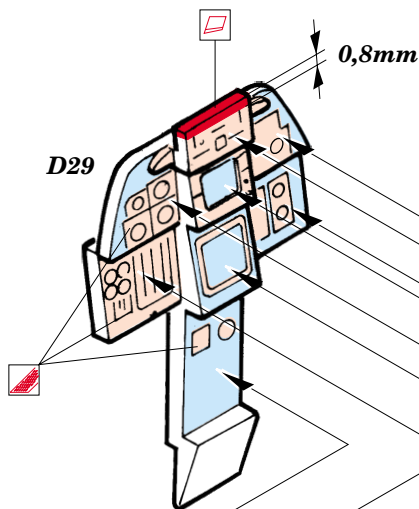

# F-14A Tomcat

eduard

49 229

1/48 scale detail set for Hasegawa • sada detailů pro model 1/48 Hasegawa

-  SYMETRICAL ASSEMBLY  
SYMETRICKÁ MONTÁ
-  REMOVE  
ODSTRANIT
-  BEND  
OHNOUT
-  REPLACE  
NAHRADIT
-  GRIND  
OBROUSIT
-  OPTION  
VOLBA

 ORIGINAL KIT PARTS  
PŮVODNÍ DÍLY STAVEBNICE

 PHOTO-ETCHED PARTS  
LEPTANÉ DÍLY

 PARTS TO BE REMOVED  
DÍLY K ODSTRANĚNÍ

 FILL  
TMELIT

2 pcs.

**F56+F59+F64+F81+F82**

**F55+F58+F63+F80+F83**

**2 pcs.**