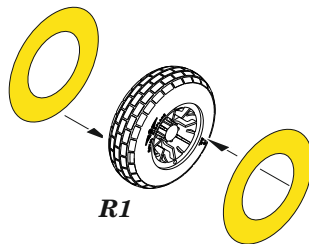

www.eduard.com

14,95

-  REMOVE
ODSTRANIŤ
-  BEND
OHNOUT
-  GRIND
OBROUSIT
-  OPTION
VOLBA
-  DRILL HOLE
VRTAT OTVOR
-  REPLACE
NAHRADIT
-  SYMMETRICAL ASSEMBLY
SYMETRICKÁ MONTÁŽ
-  SCRIBE THE PANEL AND HOLES
RYTÍ
-  REVERSE SIDE
OTOČIT

R2

*by gentle press
perforate holes
on all discs*

R1

R5

1

plastic

R5

H 77
C 137
TIRE BLACK

H 8
C 8
SILVER
PE2
?

2

plastic

H 8
C 8
SILVER

R4
R3

R4 - right wheel
R3 - left wheel

H 77
C 137
TIRE BLACK

R1