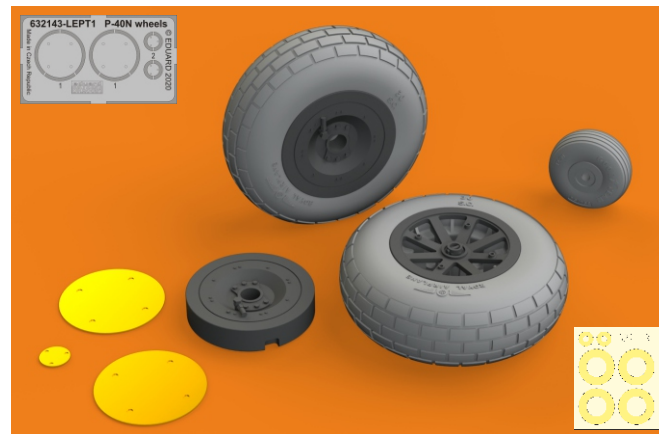

632 143 P-40N wheels
for Trumpeter kit - pro stavebnici Trumpeter

1/32 scale

R1 2pcs.

R2 2pcs.

R3

R4

R5

COLOURS

GSI Creos (GUNZE)		Mr.METAL COLOR
AQUEOUS	Mr.COLOR	
H 8	C 8	SILVER
H77	C137	TIRE BLACK

632 143 P-40N wheels
for Trumpeter kit - pro stavebnici Trumpeter

1/32

eduard

eduard
435 21 Obrnice 170
Czech Republic

www.eduard.com

14,95

-  REMOVE
ODSTRANIŤ
-  BEND
OHNOUT
-  GRIND
OBROUSIT
-  OPTION
VOLBA
-  DRILL HOLE
VRTAT OTVOR
-  REPLACE
NAHRADIT
-  SYMMETRICAL ASSEMBLY
SYMETRICKÁ MONTÁŽ
-  SCRIBE THE PANEL AND HOLES
RYTÍ
-  REVERSE SIDE
OTOČIT

R2

*by gentle press
perforate holes
on all discs*

R1

R5

1

plastic

R5

H 77
C 137
TIRE BLACK