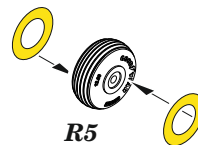

www.eduard.com

14,95

-  REMOVE
ODSTRANIŤ
-  BEND
OHNOUT
-  GRIND
OBROUSIT
-  OPTION
VOLBA
-  DRILL HOLE
VRTAT OTVOR
-  REPLACE
NAHRADIT
-  SYMMETRICAL ASSEMBLY
SYMETRICKÁ MONTÁŽ
-  SCRIBE THE PANEL AND HOLES
RYTÍ
-  REVERSE SIDE
OTOČIT

R2

*by gentle press
perforate holes
on all discs*

R1

R5

1

plastic

R5

H 77
C 137
TIRE BLACK