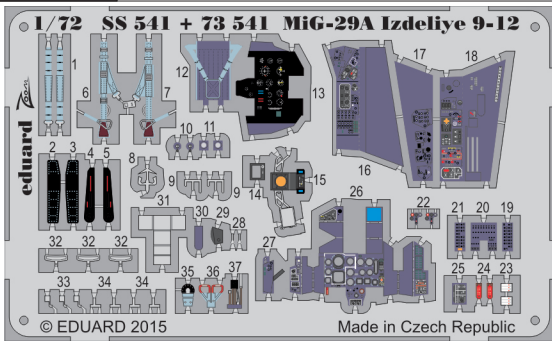

MiG-29A Izdeliye 9-12

SS541

detail set for 1/72 Trumpeter No. 01674 kit • sada detailů pro stavebnici 1/72 Trumpeter No. 01674

film

- APPLY EXPRESS MASK AND PAINT BEFORE GLUING
POUŽIT EXPRESS MASK NABARVIT PŘED SLEPENÍM
- SYMMETRICAL ASSEMBLY
SYMETRICKÁ MONTÁŽ
- REMOVE
ODSTRANIT
- GRIND
OBROUSIT
- DRILL HOLE
VRTAT OTVOR
- BEND
OHNOUT
- OPTION
VOLBA
- REPLACE
NAHRADIT
- 1** COLORED ETCHED PARTS
LEPTANÉ BAREVNÉ DÍLY
- 1** ETCHED PARTS
LEPTANÉ NEBAREVNÉ DÍLY
- 1** ORIGINAL KIT PARTS
PŮVODNÍ DÍLY STAVEBNICE

■ ORIGINAL KIT PARTS PŮVODNÍ DÍLY STAVEBNICE **■** PHOTO-ETCHED PARTS LEPTANÉ DÍLY **■** PARTS TO BE REMOVED DÍLY K ODSTRANĚNÍ **■** FILL TMELIT