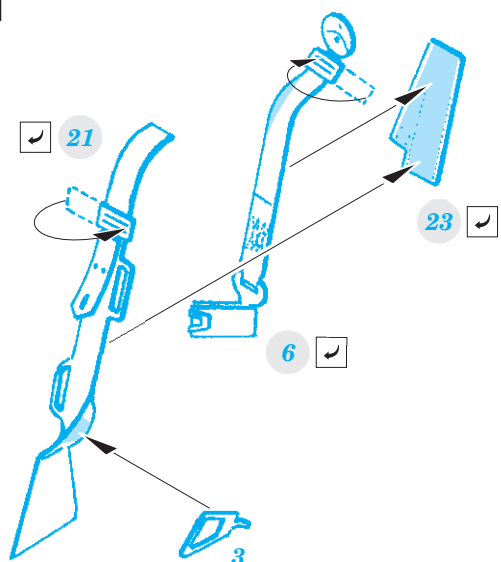

Su-11

eduard

detail set for 1/48 TRUMPETER No. 02898 kit • sada detailů pro stavebnici 1/48 TRUMPETER No. 02898

49 775

- APPLY EXPRESS MASK AND PAINT BEFORE GLUING
POUŽIT EXPRESS MASK NABARVIT PŘED SLEPENÍM
- SYMMETRICAL ASSEMBLY
SYMETRICKÁ MONTÁŽ
- REMOVE
ODSTRANIT
- GRIND
OBROUSIT
- DRILL HOLE
VRTAT OTVOR
- COLORED ETCHED PARTS
LEPTANÉ BAREVNÉ DÍLY
- ETCHED PARTS
LEPTANÉ NEBAREVNÉ DÍLY
- ORIGINAL KIT PARTS
PŮVODNÍ DÍLY STAVEBNICE
- BEND
OHNOUT
- OPTION
VOLBA
- REPLACE
NAHRADIT

ORIGINAL KIT PARTS
PŮVODNÍ DÍLY STAVEBNICE

PHOTO-ETCHED PARTS
LEPTANÉ DÍLY

PARTS TO BE REMOVED
DÍLY K ODSTRANĚNÍ

FILL
TMELIT

A

B

C