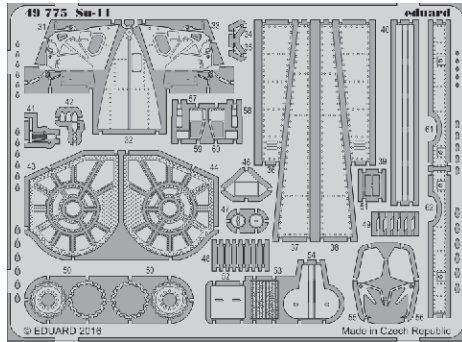

Su-11

eduard

detail set for 1/48 TRUMPETER No. 02898 kit • sada detailů pro stavebnici 1/48 TRUMPETER No. 02898

49 775

- APPLY EXPRESS MASK AND PAINT BEFORE GLUING
POUŽIT EXPRESS MASK NABARVIT PŘED SLEPENÍM
- SYMMETRICAL ASSEMBLY
SYMETRICKÁ MONTÁŽ
- REMOVE
ODSTRANIT
- GRIND
OBROUSIT
- DRILL HOLE
VRTAT OTVOR
- COLORED ETCHED PARTS
LEPTANÉ BAREVNÉ DÍLY
- ETCHED PARTS
LEPTANÉ NEBAREVNÉ DÍLY
- ORIGINAL KIT PARTS
PŮVODNÍ DÍLY STAVEBNICE
- BEND
OHNOUT
- OPTION
VOLBA
- REPLACE
NAHRADIT

ORIGINAL KIT PARTS
PŮVODNÍ DÍLY STAVEBNICE

PHOTO-ETCHED PARTS
LEPTANÉ DÍLY

PARTS TO BE REMOVED
DÍLY K ODSTRANĚNÍ

FILL
TMELIT

A

B

C