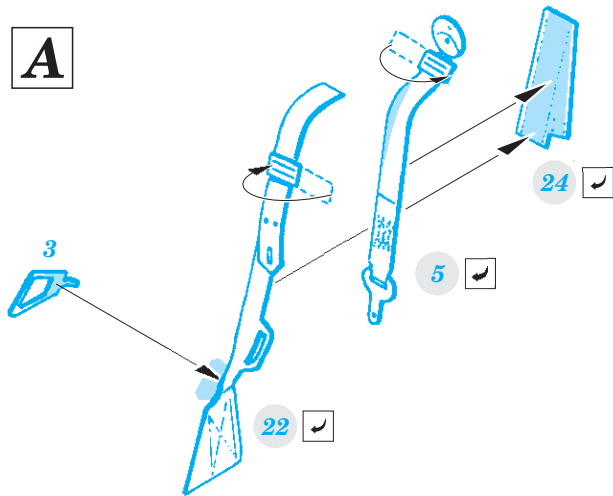

Su-11

eduard

detail set for 1/48 TRUMPETER No. 02898 kit • sada detailů pro stavebnici 1/48 TRUMPETER No. 02898

49 775

- APPLY EXPRESS MASK AND PAINT BEFORE GLUING
POUŽIT EXPRESS MASK NABARVIT PŘED SLEPENÍM
- SYMMETRICAL ASSEMBLY
SYMETRICKÁ MONTÁŽ
- REMOVE
ODSTRANIT
- GRIND
OBROUSIT
- DRILL HOLE
VRTAT OTVOR
- COLORED ETCHED PARTS
LEPTANÉ BAREVNÉ DÍLY
- ETCHED PARTS
LEPTANÉ NEBAREVNÉ DÍLY
- ORIGINAL KIT PARTS
PŮVODNÍ DÍLY STAVEBNICE
- BEND
OHNOUT
- OPTION
VOLBA
- REPLACE
NAHRADIT

ORIGINAL KIT PARTS
PŮVODNÍ DÍLY STAVEBNICE

PHOTO-ETCHED PARTS
LEPTANÉ DÍLY

PARTS TO BE REMOVED
DÍLY K ODSTRANĚNÍ

FILL
TMELIT

A

B

C