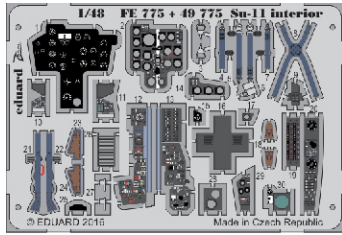

Su-11

eduard

detail set for 1/48 TRUMPETER No. 02898 kit • sada detailů pro stavebnici 1/48 TRUMPETER No. 02898

49 775

- APPLY EXPRESS MASK AND PAINT BEFORE GLUING
POUŽIT EXPRESS MASK NABARVIT PŘED SLEPENÍM
- SYMMETRICAL ASSEMBLY
SYMETRICKÁ MONTÁŽ
- REMOVE
ODSTRANIT
- GRIND
OBROUSIT
- DRILL HOLE
VRTAT OTVOR
- COLORED ETCHED PARTS
LEPTANÉ BAREVNÉ DÍLY
- ETCHED PARTS
LEPTANÉ NEBAREVNÉ DÍLY
- ORIGINAL KIT PARTS
PŮVODNÍ DÍLY STAVEBNICE
- BEND
OHNOUT
- OPTION
VOLBA
- REPLACE
NAHRADIT

ORIGINAL KIT PARTS
PŮVODNÍ DÍLY STAVEBNICE

PHOTO-ETCHED PARTS
LEPTANÉ DÍLY

PARTS TO BE REMOVED
DÍLY K ODSTRANĚNÍ

FILL
TMELIT

A

B

C