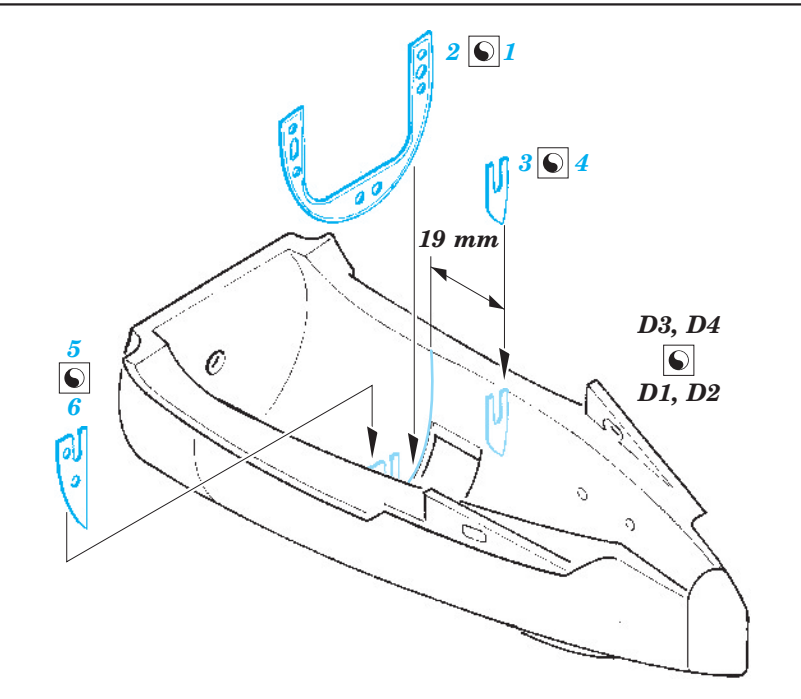

B-25J exterior

eduard

32 319

1/32 scale detail set for HK Models kit • sada detailů pro model 1/32 HK Models

- APPLY EXPRESS MASK AND PAINT BEFORE GLUING
POUŽIT EXPRESS MASK NABARVIT PŘED SLEPENÍM
- SYMMETRICAL ASSEMBLY
SYMETRICKÁ MONTÁŽ
- REMOVE
ODSTRANIT
- GRIND
OBROUSIT
- DRILL HOLE
VRTAT OTVOR
- BEND
OHNOUT
- OPTION
VOLBA
- REPLACE
NAHRADIT

ORIGINAL KIT PARTS
PŮVODNÍ DÍLY STAVEBNICE

PHOTO-ETCHED PARTS
LEPTANÉ DÍLY

PARTS TO BE REMOVED
DÍLY K ODSTRANĚNÍ

FILL
TMELIT

2 pcs.

2 pcs.

2 pcs.

- Q1 - 15; Q2 - 16;
- Q3 - 17; Q4 - 18;
- Q5 - 14; Q6 - 13; Q7 - 12

*For further detail sets look for **eduard** 32 746 B-25J seatbelts
(not included in this set)*

*For further detail sets look for **eduard** 32 748 B-25J bomber cockpit interior S.A.
(not included in this set)*