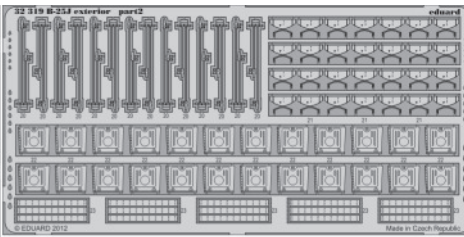

B-25J exterior

eduard

32 319

1/32 scale detail set for HK Models kit • sada detailů pro model 1/32 HK Models

- APPLY EXPRESS MASK AND PAINT BEFORE GLUING
POUŽIT EXPRESS MASK NABARVIT PŘED SLEPENÍM
- SYMMETRICAL ASSEMBLY
SYMETRICKÁ MONTÁŽ
- REMOVE
ODSTRANIT
- GRIND
OBROUSIT
- DRILL HOLE
VRTAT OTVOR
- BEND
OHNOUT
- OPTION
VOLBA
- REPLACE
NAHRADIT

ORIGINAL KIT PARTS
PŮVODNÍ DÍLY STAVEBNICE

PHOTO-ETCHED PARTS
LEPTANÉ DÍLY

PARTS TO BE REMOVED
DÍLY K ODSTRANĚNÍ

FILL
TMELIT

2 pcs.

2 pcs.

2 pcs.

- Q1 - 15; Q2 - 16;
- Q3 - 17; Q4 - 18;
- Q5 - 14; Q6 - 13; Q7 - 12

*For further detail sets look for **eduard** 32 746 B-25J seatbelts
(not included in this set)*

*For further detail sets look for **eduard** 32 748 B-25J bomber cockpit interior S.A.
(not included in this set)*