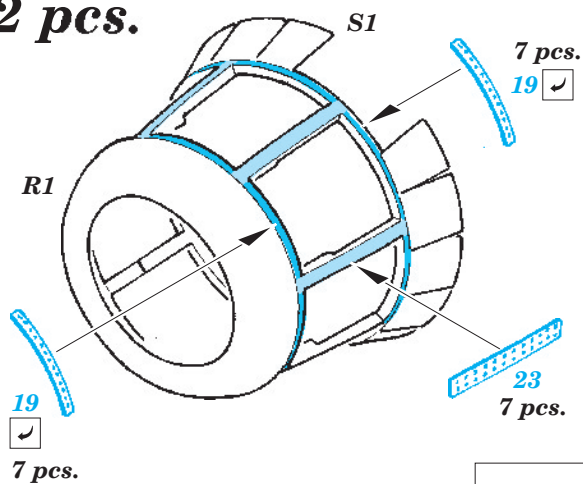

B-25J exterior

eduard

32 319

1/32 scale detail set for HK Models kit • sada detailů pro model 1/32 HK Models

- APPLY EXPRESS MASK AND PAINT BEFORE GLUING
POUŽIT EXPRESS MASK NABARVIT PŘED SLEPENÍM
- SYMMETRICAL ASSEMBLY
SYMETRICKÁ MONTÁŽ
- REMOVE
ODSTRANIT
- GRIND
OBROUSIT
- DRILL HOLE
VRTAT OTVOR
- BEND
OHNOUT
- OPTION
VOLBA
- REPLACE
NAHRADIT

ORIGINAL KIT PARTS
PŮVODNÍ DÍLY STAVEBNICE

PHOTO-ETCHED PARTS
LEPTANÉ DÍLY

PARTS TO BE REMOVED
DÍLY K ODSTRANĚNÍ

FILL
TMELIT

2 pcs.

2 pcs.

2 pcs.

- Q1 - 15; Q2 - 16;
- Q3 - 17; Q4 - 18;
- Q5 - 14; Q6 - 13; Q7 - 12

*For further detail sets look for **eduard** 32 746 B-25J seatbelts
(not included in this set)*

*For further detail sets look for **eduard** 32 748 B-25J bomber cockpit interior S.A.
(not included in this set)*