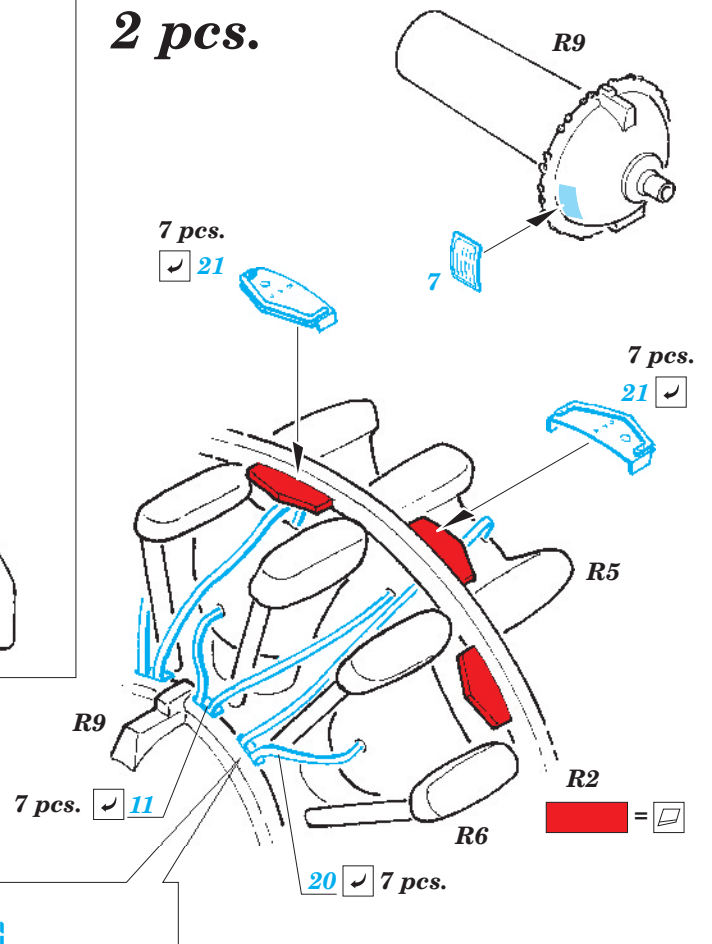

B-25J exterior

eduard

32 319

1/32 scale detail set for HK Models kit • sada detailů pro model 1/32 HK Models

- APPLY EXPRESS MASK AND PAINT BEFORE GLUING
POUŽIT EXPRESS MASK NABARVIT PŘED SLEPENÍM
- SYMMETRICAL ASSEMBLY
SYMETRICKÁ MONTÁŽ
- REMOVE
ODSTRANIT
- GRIND
OBROUSIT
- DRILL HOLE
VRTAT OTVOR
- BEND
OHNOUT
- OPTION
VOLBA
- REPLACE
NAHRADIT

ORIGINAL KIT PARTS
PŮVODNÍ DÍLY STAVEBNICE

PHOTO-ETCHED PARTS
LEPTANÉ DÍLY

PARTS TO BE REMOVED
DÍLY K ODSTRANĚNÍ

FILL
TMELIT

2 pcs.

2 pcs.

2 pcs.

- Q1 - 15; Q2 - 16;
- Q3 - 17; Q4 - 18;
- Q5 - 14; Q6 - 13; Q7 - 12

*For further detail sets look for **eduard** 32 746 B-25J seatbelts
(not included in this set)*

*For further detail sets look for **eduard** 32 748 B-25J bomber cockpit interior S.A.
(not included in this set)*