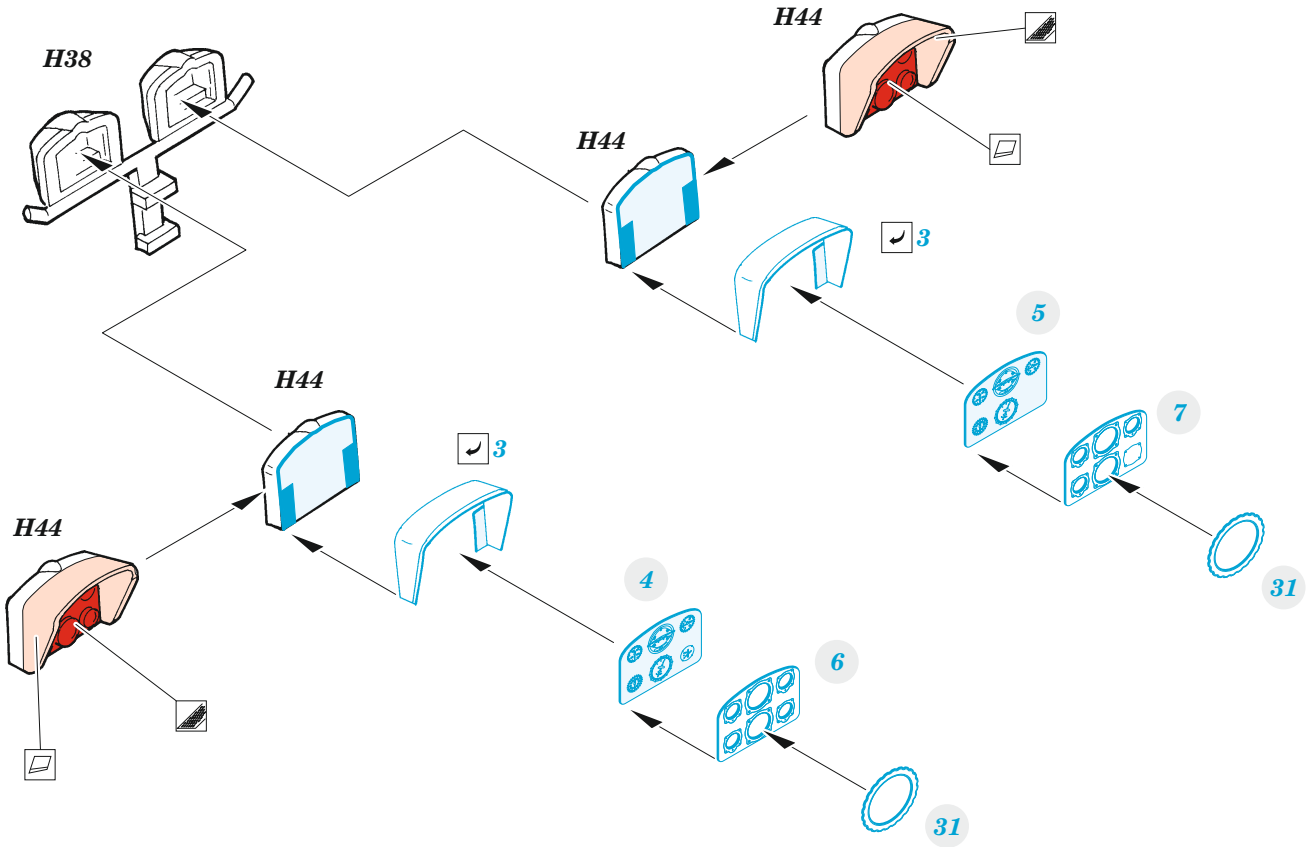

Si 204D

eduard

49 1022

1/48

detail set for SPECIAL HOBBY 1/48 kit • sada detailů pro stavebnici SPECIAL HOBBY 1/48

- APPLY EXPRESS MASK AND PAINT BEFORE GLUING
POUŽIT EXPRESS MASK NABARVIT PŘED SLEPENÍM
 - SYMMETRICAL ASSEMBLY
SYMETRICKÁ MONTÁŽ
 - REMOVE
ODSTRANIT
 - GRIND
OBROUSIT
 - DRILL HOLE
VRTAT OTVOR
 - COLORED ETCHED PARTS
LEPTANÉ BAREVNÉ DÍLY
 - ETCHED PARTS
LEPTANÉ NEBAREVNÉ DÍLY
 - ORIGINAL KIT PARTS
PŮVODNÍ DÍLY STAVEBNICE
- BEND
OHNOUT
 - OPTION
VOLBA
 - REPLACE
NAHRADIT

ORIGINAL KIT PARTS PŮVODNÍ DÍLY STAVEBNICE	PHOTO-ETCHED PARTS LEPTANÉ DÍLY	PARTS TO BE REMOVED DÍLY K ODSTRANĚNÍ	FILL TMELIT
---	------------------------------------	--	----------------

Related products: FE 1023 Si 204D seatbelts STEEL 1/48