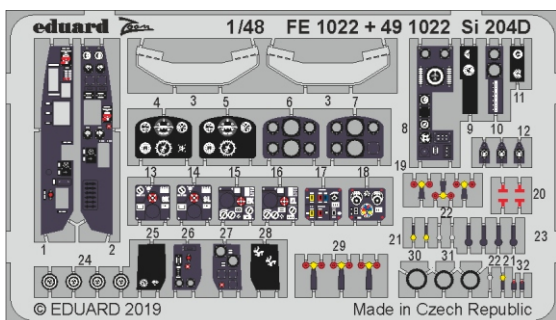

Si 204D

eduard

49 1022

1/48

detail set for SPECIAL HOBBY 1/48 kit • sada detailů pro stavebnici SPECIAL HOBBY 1/48

- APPLY EXPRESS MASK AND PAINT BEFORE GLUING
POUŽIT EXPRESS MASK NABARVIT PŘED SLEPENÍM
 - SYMMETRICAL ASSEMBLY
SYMETRICKÁ MONTÁŽ
 - REMOVE
ODSTRANIT
 - GRIND
OBROUSIT
 - DRILL HOLE
VRTAT OTVOR
 - COLORED ETCHED PARTS
LEPTANÉ BAREVNÉ DÍLY
 - ETCHED PARTS
LEPTANÉ NEBAREVNÉ DÍLY
 - ORIGINAL KIT PARTS
PŮVODNÍ DÍLY STAVEBNICE
- BEND
OHNOUT
 - OPTION
VOLBA
 - REPLACE
NAHRADIT

ORIGINAL KIT PARTS PŮVODNÍ DÍLY STAVEBNICE	PHOTO-ETCHED PARTS LEPTANÉ DÍLY	PARTS TO BE REMOVED DÍLY K ODSTRANĚNÍ	FILL TMELIT
---	------------------------------------	--	----------------

Related products: FE 1023 Si 204D seatbelts STEEL 1/48