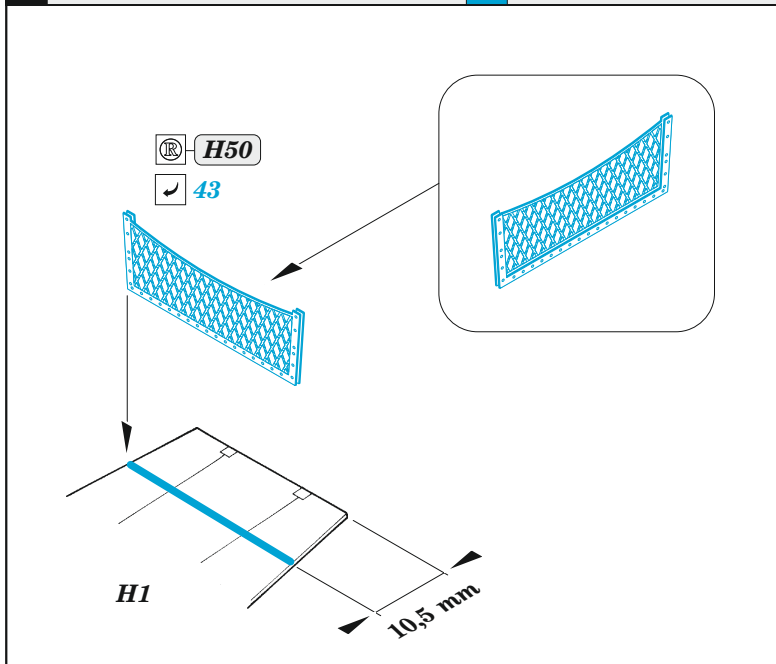

Si 204D

eduard

49 1022

1/48

detail set for SPECIAL HOBBY 1/48 kit • sada detailů pro stavebnici SPECIAL HOBBY 1/48

- APPLY EXPRESS MASK AND PAINT BEFORE GLUING
POUŽIT EXPRESS MASK NABARVIT PŘED SLEPENÍM
 - SYMMETRICAL ASSEMBLY
SYMETRICKÁ MONTÁŽ
 - REMOVE
ODSTRANIT
 - GRIND
OBROUSIT
 - DRILL HOLE
VRTAT OTVOR
 - COLORED ETCHED PARTS
LEPTANÉ BAREVNÉ DÍLY
 - ETCHED PARTS
LEPTANÉ NEBAREVNÉ DÍLY
 - ORIGINAL KIT PARTS
PŮVODNÍ DÍLY STAVEBNICE
- BEND
OHNOUT
 - OPTION
VOLBA
 - REPLACE
NAHRADIT

ORIGINAL KIT PARTS PŮVODNÍ DÍLY STAVEBNICE	PHOTO-ETCHED PARTS LEPTANÉ DÍLY	PARTS TO BE REMOVED DÍLY K ODSTRANĚNÍ	FILL TMELIT
---	------------------------------------	--	----------------

Related products: FE 1023 Si 204D seatbelts STEEL 1/48