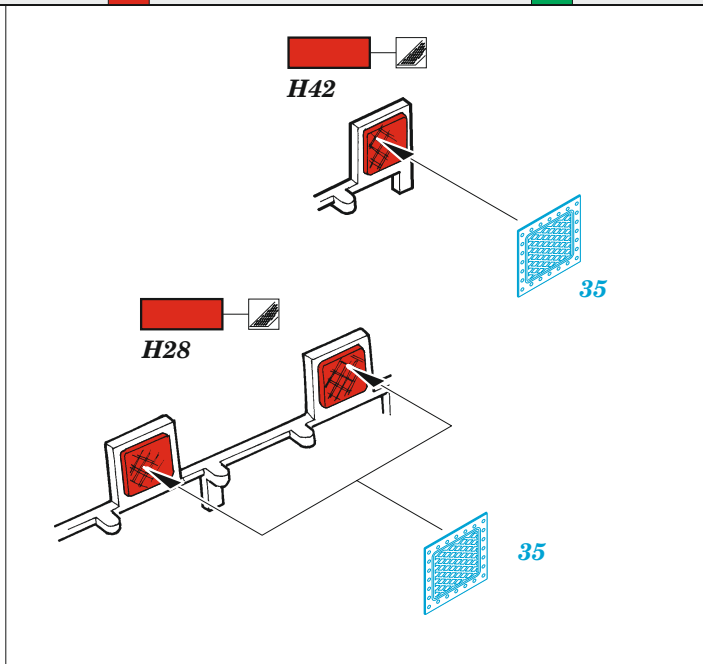

Si 204D

eduard

49 1022

1/48

detail set for SPECIAL HOBBY 1/48 kit • sada detailů pro stavebnici SPECIAL HOBBY 1/48

- APPLY EXPRESS MASK AND PAINT BEFORE GLUING
POUŽIT EXPRESS MASK NABARVIT PŘED SLEPENÍM
 - SYMMETRICAL ASSEMBLY
SYMETRICKÁ MONTÁŽ
 - REMOVE
ODSTRANIT
 - GRIND
OBROUSIT
 - DRILL HOLE
VRTAT OTVOR
 - COLORED ETCHED PARTS
LEPTANÉ BAREVNÉ DÍLY
 - ETCHED PARTS
LEPTANÉ NEBAREVNÉ DÍLY
 - ORIGINAL KIT PARTS
PŮVODNÍ DÍLY STAVEBNICE
- BEND
OHNOUT
 - OPTION
VOLBA
 - REPLACE
NAHRADIT

ORIGINAL KIT PARTS PŮVODNÍ DÍLY STAVEBNICE	PHOTO-ETCHED PARTS LEPTANÉ DÍLY	PARTS TO BE REMOVED DÍLY K ODSTRANĚNÍ	FILL TMELIT
---	------------------------------------	--	----------------

Related products: FE 1023 Si 204D seatbelts STEEL 1/48