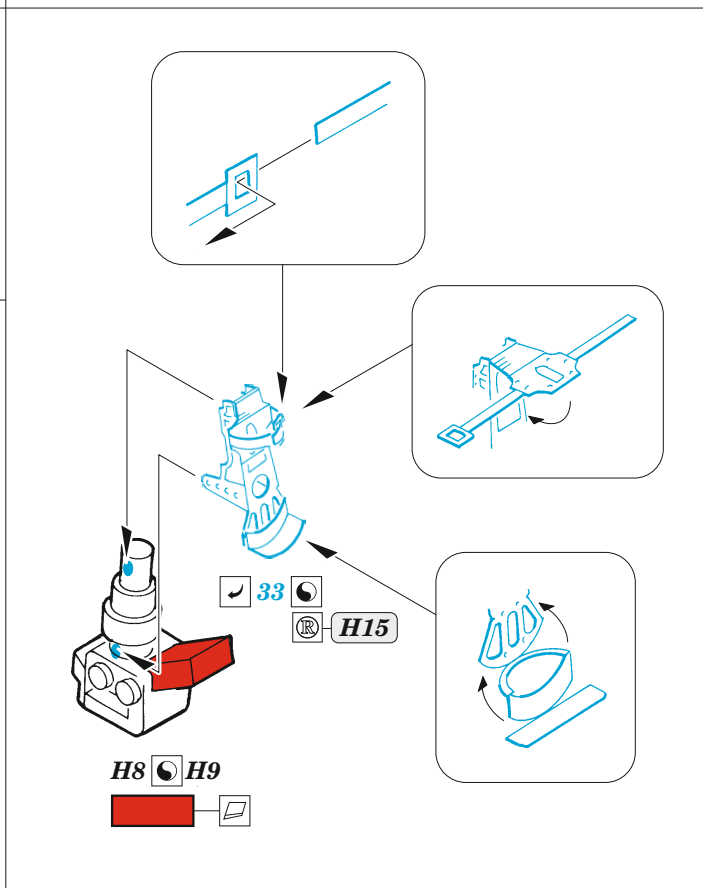

Si 204D

eduard

49 1022

1/48

detail set for SPECIAL HOBBY 1/48 kit • sada detailů pro stavebnici SPECIAL HOBBY 1/48

- APPLY EXPRESS MASK AND PAINT BEFORE GLUING
POUŽIT EXPRESS MASK NABARVIT PŘED SLEPENÍM
 - SYMMETRICAL ASSEMBLY
SYMETRICKÁ MONTÁŽ
 - REMOVE
ODSTRANIT
 - GRIND
OBROUSIT
 - DRILL HOLE
VRTAT OTVOR
 - COLORED ETCHED PARTS
LEPTANÉ BAREVNÉ DÍLY
 - ETCHED PARTS
LEPTANÉ NEBAREVNÉ DÍLY
 - ORIGINAL KIT PARTS
PŮVODNÍ DÍLY STAVEBNICE
- BEND
OHNOUT
 - OPTION
VOLBA
 - REPLACE
NAHRADIT

ORIGINAL KIT PARTS PŮVODNÍ DÍLY STAVEBNICE	PHOTO-ETCHED PARTS LEPTANÉ DÍLY	PARTS TO BE REMOVED DÍLY K ODSTRANĚNÍ	FILL TMELIT
---	------------------------------------	--	----------------

Related products: FE 1023 Si 204D seatbelts STEEL 1/48