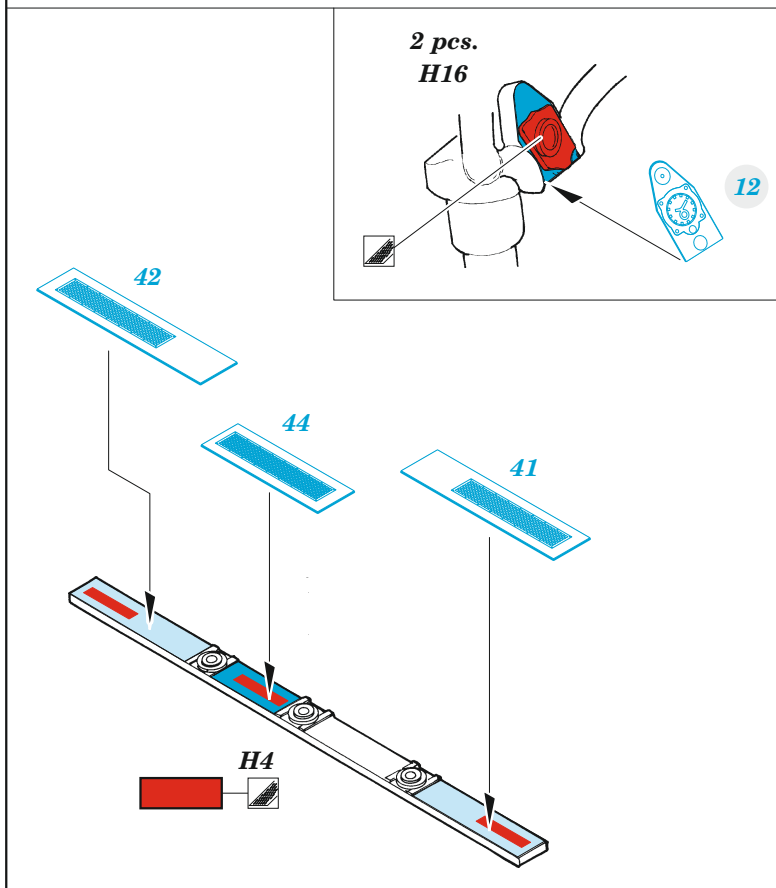

Si 204D

eduard

49 1022

1/48

detail set for SPECIAL HOBBY 1/48 kit • sada detailů pro stavebnici SPECIAL HOBBY 1/48

- APPLY EXPRESS MASK AND PAINT BEFORE GLUING
POUŽIT EXPRESS MASK NABARVIT PŘED SLEPENÍM
 - SYMMETRICAL ASSEMBLY
SYMETRICKÁ MONTÁŽ
 - REMOVE
ODSTRANIT
 - GRIND
OBROUSIT
 - DRILL HOLE
VRTAT OTVOR
 - COLORED ETCHED PARTS
LEPTANÉ BAREVNÉ DÍLY
 - ETCHED PARTS
LEPTANÉ NEBAREVNÉ DÍLY
 - ORIGINAL KIT PARTS
PŮVODNÍ DÍLY STAVEBNICE
- BEND
OHNOUT
 - OPTION
VOLBA
 - REPLACE
NAHRADIT

ORIGINAL KIT PARTS PŮVODNÍ DÍLY STAVEBNICE	PHOTO-ETCHED PARTS LEPTANÉ DÍLY	PARTS TO BE REMOVED DÍLY K ODSTRANĚNÍ	FILL TMELIT
---	------------------------------------	--	----------------

Related products: FE 1023 Si 204D seatbelts STEEL 1/48