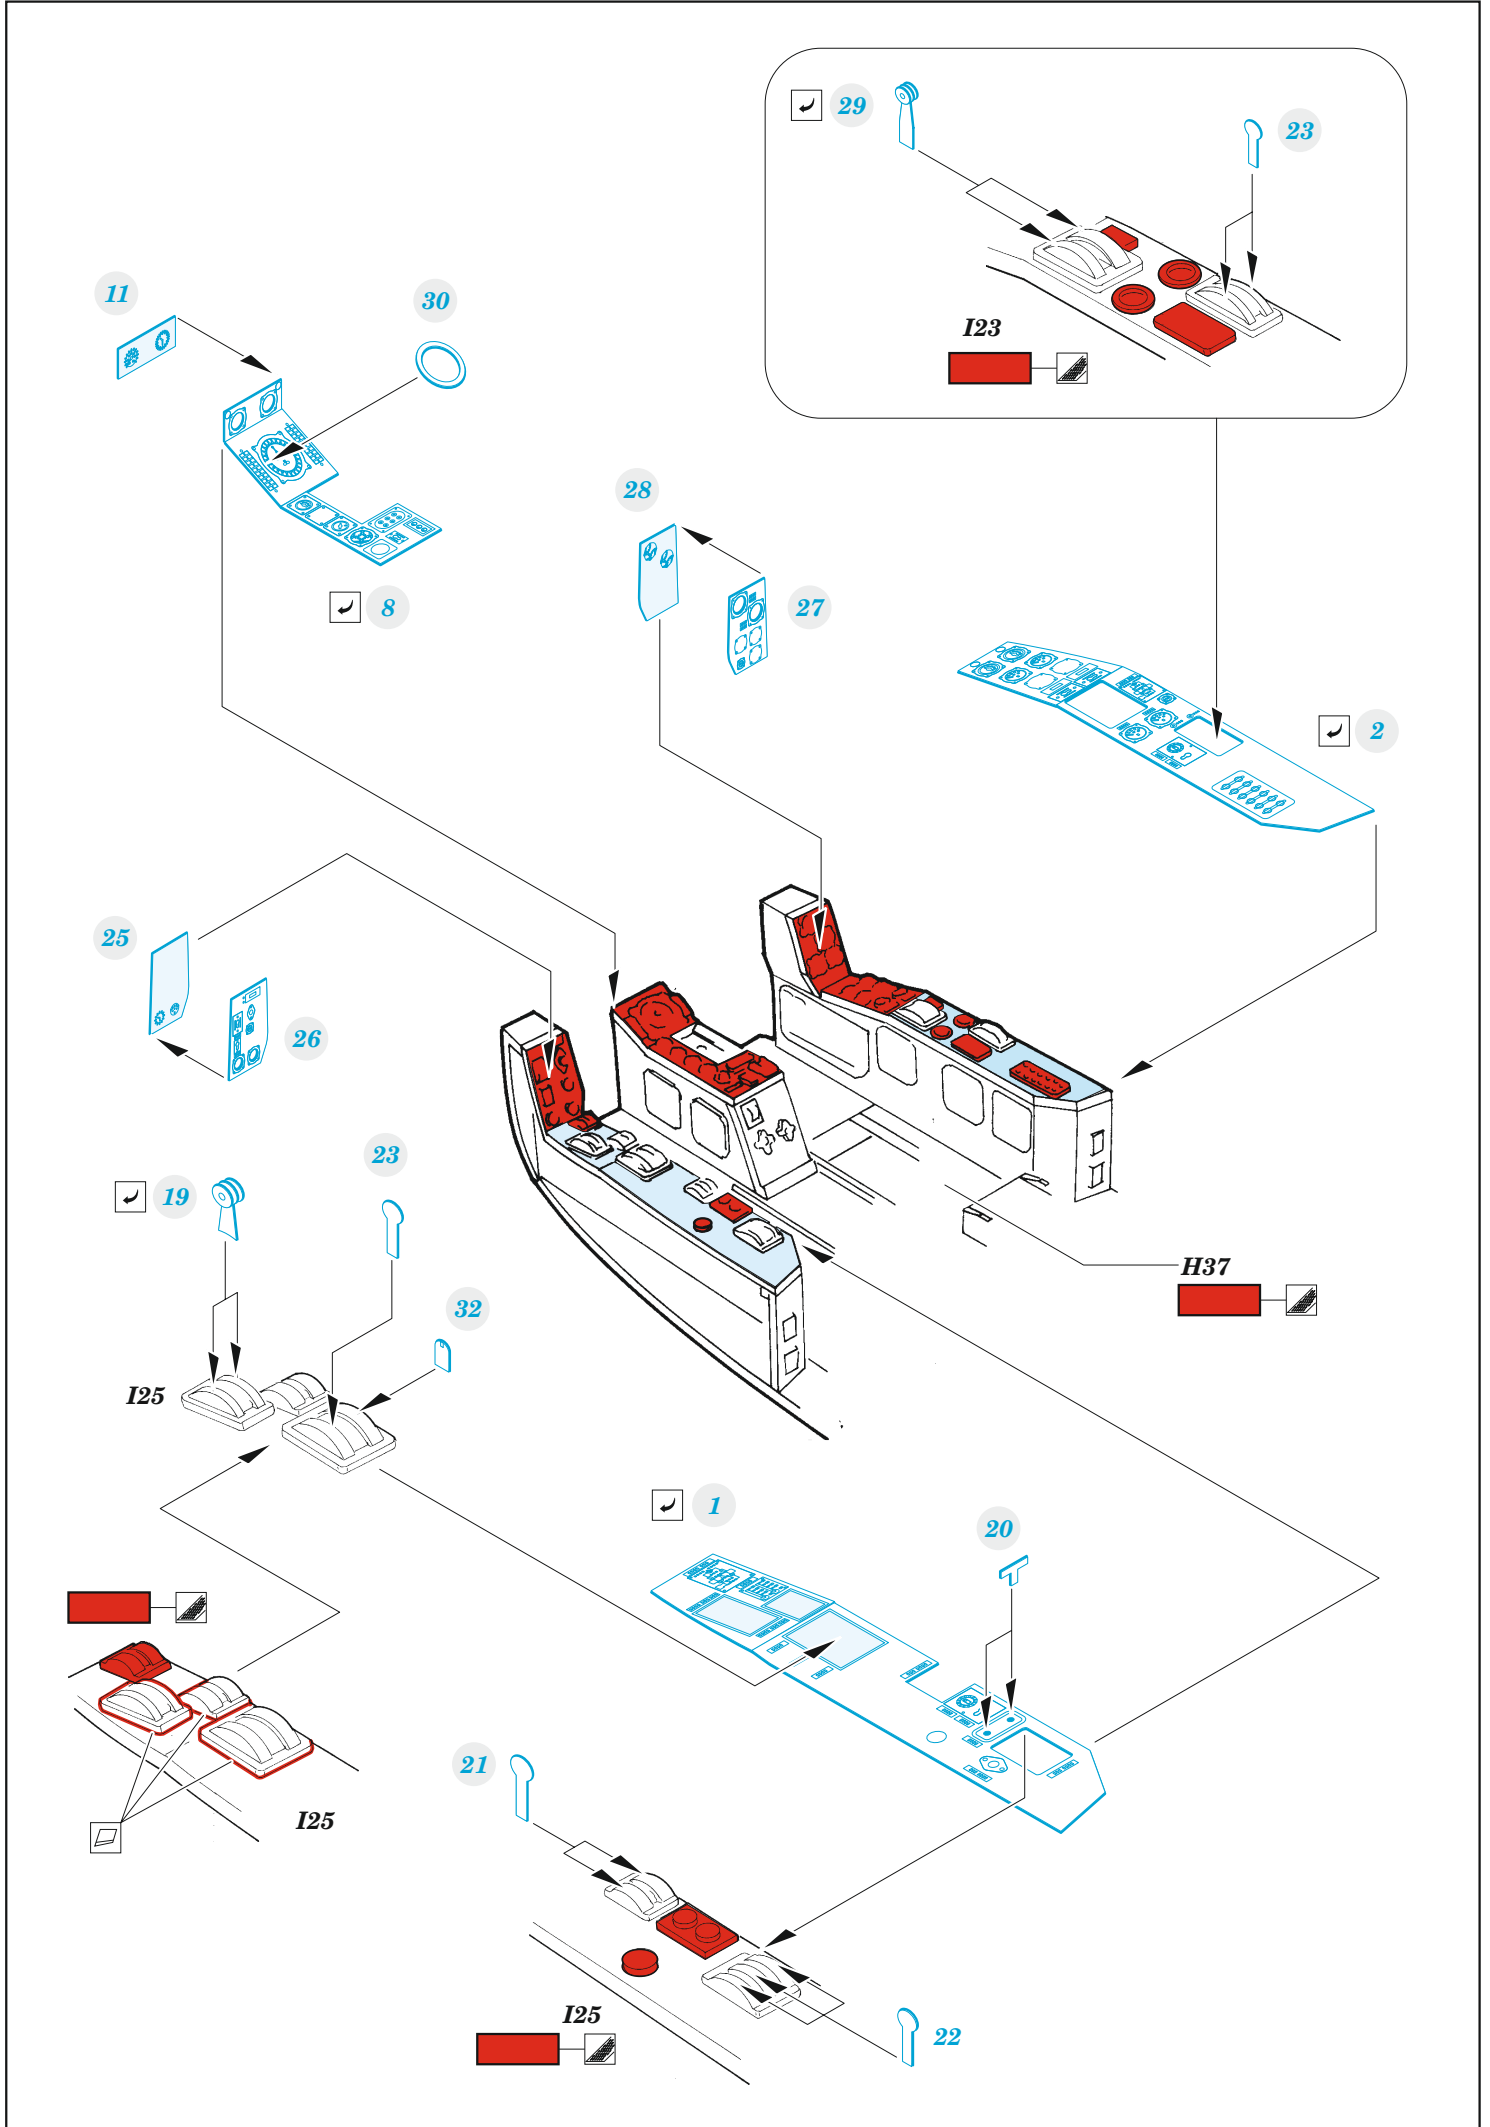

Si 204D

eduard

49 1022

1/48

detail set for SPECIAL HOBBY 1/48 kit • sada detailů pro stavebnici SPECIAL HOBBY 1/48

- APPLY EXPRESS MASK AND PAINT BEFORE GLUING
POUŽIT EXPRESS MASK NABARVIT PŘED SLEPENÍM
 - SYMMETRICAL ASSEMBLY
SYMETRICKÁ MONTÁŽ
 - REMOVE
ODSTRANIT
 - GRIND
OBROUSIT
 - DRILL HOLE
VRTAT OTVOR
 - COLORED ETCHED PARTS
LEPTANÉ BAREVNÉ DÍLY
 - ETCHED PARTS
LEPTANÉ NEBAREVNÉ DÍLY
 - ORIGINAL KIT PARTS
PŮVODNÍ DÍLY STAVEBNICE
- BEND
OHNOUT
 - OPTION
VOLBA
 - REPLACE
NAHRADIT

ORIGINAL KIT PARTS PŮVODNÍ DÍLY STAVEBNICE	PHOTO-ETCHED PARTS LEPTANÉ DÍLY	PARTS TO BE REMOVED DÍLY K ODSTRANĚNÍ	FILL TMELIT
---	------------------------------------	--	----------------

Related products: FE 1023 Si 204D seatbelts STEEL 1/48