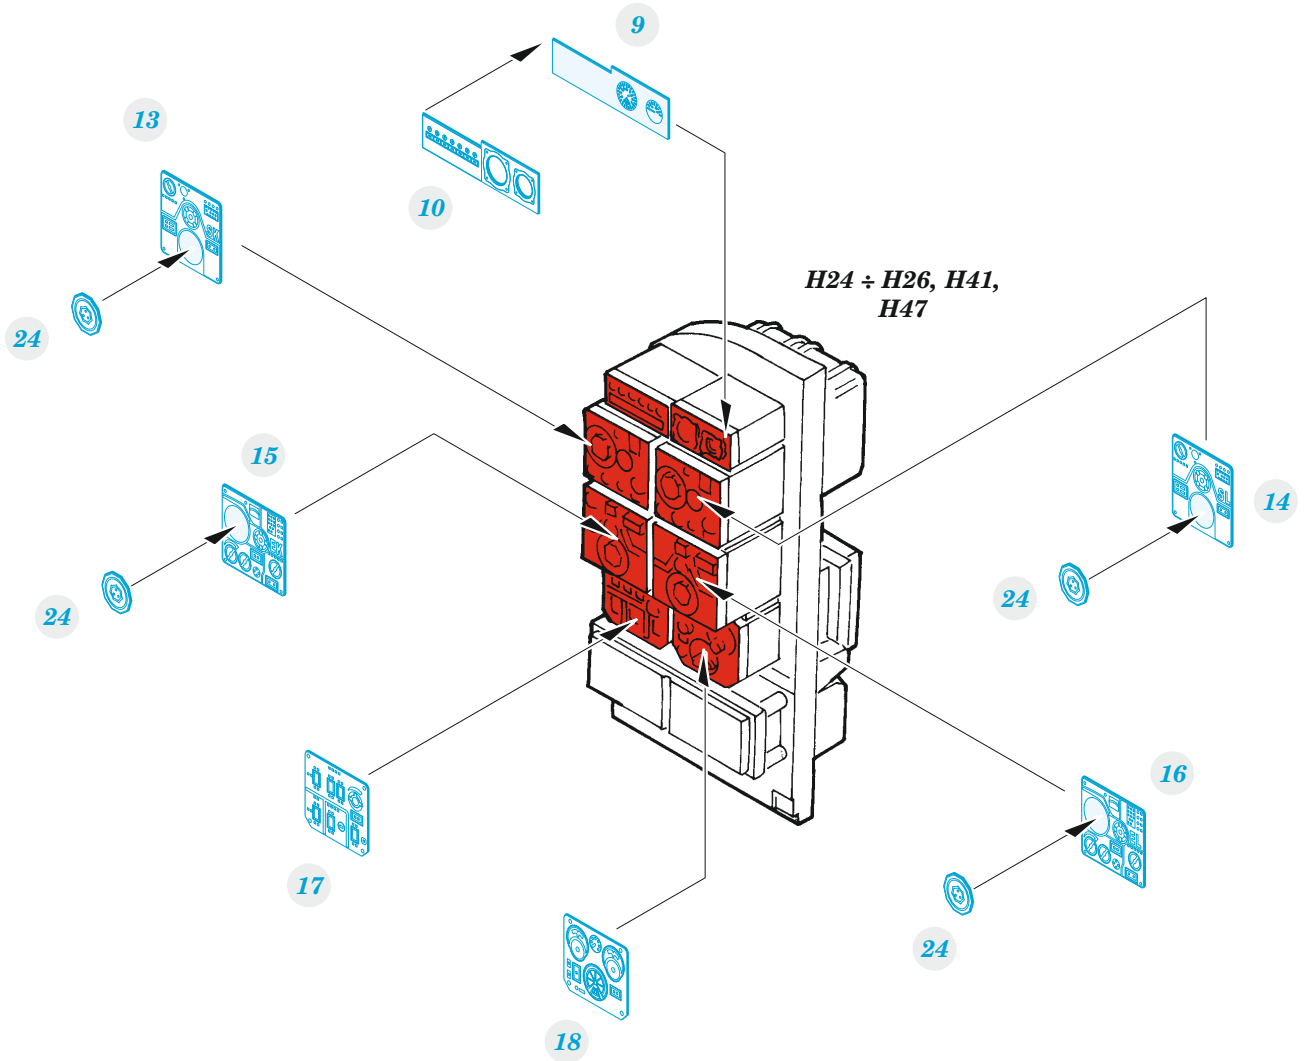

Si 204D

eduard

49 1022

1/48

detail set for SPECIAL HOBBY 1/48 kit • sada detailů pro stavebnici SPECIAL HOBBY 1/48

- APPLY EXPRESS MASK AND PAINT BEFORE GLUING
POUŽIT EXPRESS MASK NABARVIT PŘED SLEPENÍM
 - SYMMETRICAL ASSEMBLY
SYMETRICKÁ MONTÁŽ
 - REMOVE
ODSTRANIT
 - GRIND
OBROUSIT
 - DRILL HOLE
VRTAT OTVOR
 - COLORED ETCHED PARTS
LEPTANÉ BAREVNÉ DÍLY
 - ETCHED PARTS
LEPTANÉ NEBAREVNÉ DÍLY
 - ORIGINAL KIT PARTS
PŮVODNÍ DÍLY STAVEBNICE
- BEND
OHNOUT
 - OPTION
VOLBA
 - REPLACE
NAHRADIT

ORIGINAL KIT PARTS PŮVODNÍ DÍLY STAVEBNICE	PHOTO-ETCHED PARTS LEPTANÉ DÍLY	PARTS TO BE REMOVED DÍLY K ODSTRANĚNÍ	FILL TMELIT
---	------------------------------------	--	----------------

Related products: FE 1023 Si 204D seatbelts STEEL 1/48