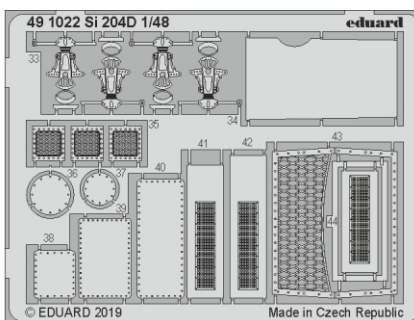

Si 204D

eduard

49 1022

1/48

detail set for SPECIAL HOBBY 1/48 kit • sada detailů pro stavebnici SPECIAL HOBBY 1/48

- APPLY EXPRESS MASK AND PAINT BEFORE GLUING
POUŽIT EXPRESS MASK NABARVIT PŘED SLEPENÍM
 - SYMMETRICAL ASSEMBLY
SYMETRICKÁ MONTÁŽ
 - REMOVE
ODSTRANIT
 - GRIND
OBROUSIT
 - DRILL HOLE
VRTAT OTVOR
 - COLORED ETCHED PARTS
LEPTANÉ BAREVNÉ DÍLY
 - ETCHED PARTS
LEPTANÉ NEBAREVNÉ DÍLY
 - ORIGINAL KIT PARTS
PŮVODNÍ DÍLY STAVEBNICE
- BEND
OHNOUT
 - OPTION
VOLBA
 - REPLACE
NAHRADIT

ORIGINAL KIT PARTS PŮVODNÍ DÍLY STAVEBNICE	PHOTO-ETCHED PARTS LEPTANÉ DÍLY	PARTS TO BE REMOVED DÍLY K ODSTRANĚNÍ	FILL TMELIT
---	------------------------------------	--	----------------

Related products: FE 1023 Si 204D seatbelts STEEL 1/48