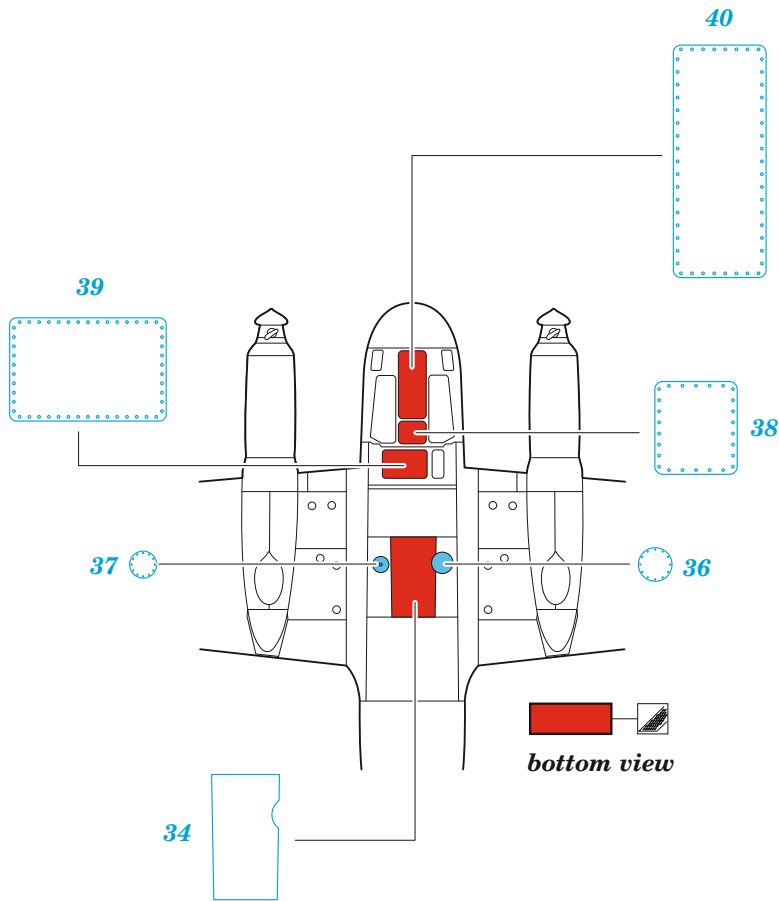

Si 204D

eduard

49 1022

1/48

detail set for SPECIAL HOBBY 1/48 kit • sada detailů pro stavebnici SPECIAL HOBBY 1/48

- APPLY EXPRESS MASK AND PAINT BEFORE GLUING
POUŽIT EXPRESS MASK NABARVIT PŘED SLEPENÍM
 - SYMMETRICAL ASSEMBLY
SYMETRICKÁ MONTÁŽ
 - REMOVE
ODSTRANIT
 - GRIND
OBROUSIT
 - DRILL HOLE
VRTAT OTVOR
 - COLORED ETCHED PARTS
LEPTANÉ BAREVNÉ DÍLY
 - ETCHED PARTS
LEPTANÉ NEBAREVNÉ DÍLY
 - ORIGINAL KIT PARTS
PŮVODNÍ DÍLY STAVEBNICE
- BEND
OHNOUT
 - OPTION
VOLBA
 - REPLACE
NAHRADIT

ORIGINAL KIT PARTS PŮVODNÍ DÍLY STAVEBNICE	PHOTO-ETCHED PARTS LEPTANÉ DÍLY	PARTS TO BE REMOVED DÍLY K ODSTRANĚNÍ	FILL TMELIT
---	------------------------------------	--	----------------

Related products: FE 1023 Si 204D seatbelts STEEL 1/48