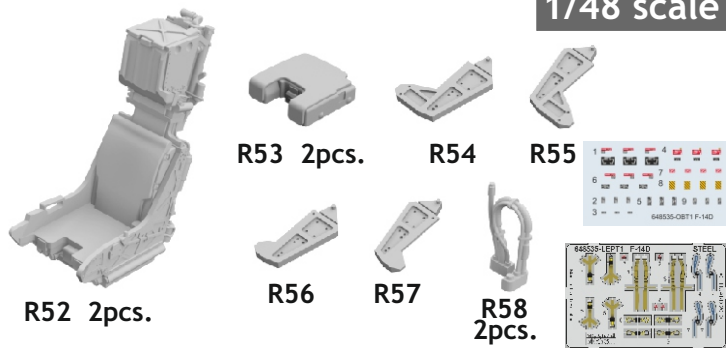

648 535 F-14D ejection seats

for AMK kit - pro stavebnici AMK

eduard
BRASSIN

1/48 scale

COLOURS

GSI Creos (GUNZE)		Mr.METAL COLOR	
AQUEOUS	Mr.COLOR		
[H77]	C137	TIRE BLACK	
	C40	GERMAN GRAY	
[H81]	C55	KHAKI	
	C92	SEMI GLOSS BLACK	

This product contains metal and resin detail parts for upgrading scale plastic models. When selecting this set make sure that it is for the kit mentioned in product name as these sets are made specifically for that kit. When upgrading the model some cutting or corrections may be necessary for parts to fit accurately. **WARNING!** This set contains small and sharp parts. Work carefully in a ventilated and well-lit room. Safety glasses are recommended. This product is not suitable for children below 14 years of age.

Tento výrobek obsahuje leptané a odlévané detaily pro úpravu a vylepšení plastického modelu. Při výběru sady kovových detailů zkontrolujte, zda je určena pro model, který chcete upravit. Model, pro který je sada určena, je uveden u názvu výrobku. Pro přesnou aplikaci kovových a odlévaných dílů může být zapotřebí upravit díly upravovaného modelu. **POZOR!** Sada obsahuje malé ostré díly. Pracujte ve větrané a dobře osvětlené místnosti. Doporučujeme použití ochranných brýlí. Tento výrobek není vhodný pro děti mladší 14 let.

eduard

435 21 Obrnice 170
Czech Republic

www.eduard.com

19,95