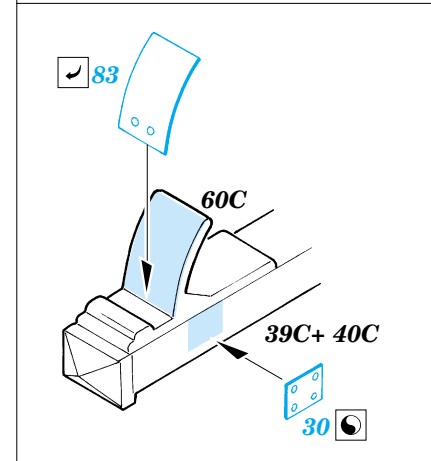

## 35 719

1/35 scale detail set for Italeri kit 210 • sada detailů pro model 1/35 Italeri 210

- APPLY EXPRESS MASK AND PAINT BEFORE GLUING  
POUŽIT EXPRESS MASK NABARVIT PŘED SLEPENÍM
- SYMMETRICAL ASSEMBLY  
SYMETRICKÁ MONTÁŽ
- REMOVE  
ODSTRANIT
- GRIND  
OBRUSIT
- DRILL HOLE  
VRTAT OTVOR
- BEND  
OHNOUT
- OPTION  
VOLBA
- REPLACE  
NAHRADIT

ORIGINAL KIT PARTS  
PŮVODNÍ DÍLY STAVEBNICE

PHOTO-ETCHED PARTS  
LEPTANÉ DÍLY

PARTS TO BE REMOVED  
DÍLY K ODSTRANĚNÍ

FILL  
TMELIT

14 pcs.

8 pcs.

**KIT PART 90A, 91A  
NOT USED**

**REFERENCES:**