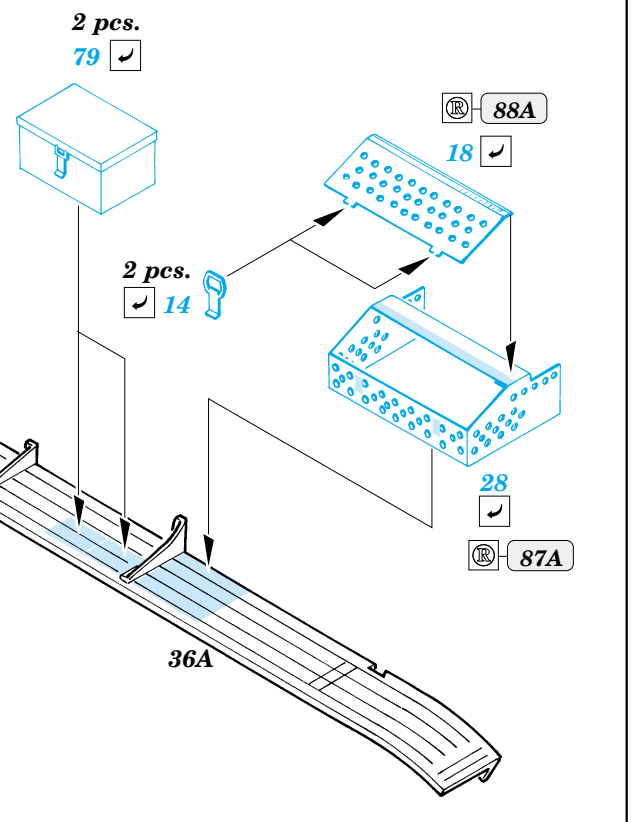

## 35 719

1/35 scale detail set for Italeri kit 210 • sada detailů pro model 1/35 Italeri 210

- APPLY EXPRESS MASK AND PAINT BEFORE GLUING  
POUŽIT EXPRESS MASK NABARVIT PŘED SLEPENÍM
- SYMMETRICAL ASSEMBLY  
SYMETRICKÁ MONTÁŽ
- REMOVE  
ODSTRANIT
- GRIND  
OBRUSIT
- DRILL HOLE  
VRTAT OTVOR
- BEND  
OHNOUT
- OPTION  
VOLBA
- REPLACE  
NAHRADIT

ORIGINAL KIT PARTS  
PŮVODNÍ DÍLY STAVEBNICE

PHOTO-ETCHED PARTS  
LEPTANÉ DÍLY

PARTS TO BE REMOVED  
DÍLY K ODSTRANĚNÍ

FILL  
TMELIT

14 pcs.

8 pcs.

**KIT PART 90A, 91A  
NOT USED**

**REFERENCES:**