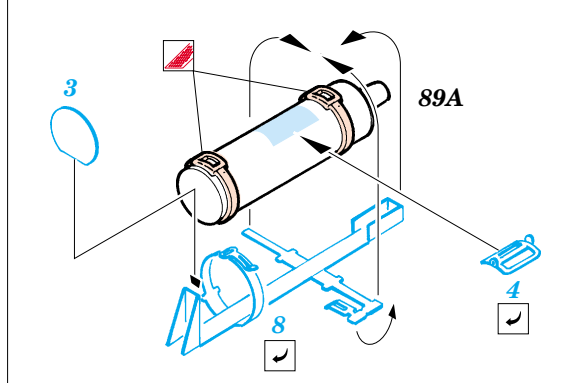

## 35 719

1/35 scale detail set for Italeri kit 210 • sada detailů pro model 1/35 Italeri 210

- APPLY EXPRESS MASK AND PAINT BEFORE GLUING  
POUŽIT EXPRESS MASK NABARVIT PŘED SLEPENÍM
- SYMMETRICAL ASSEMBLY  
SYMETRICKÁ MONTÁŽ
- REMOVE  
ODSTRANIT
- GRIND  
OBRUSIT
- DRILL HOLE  
VRTAT OTVOR
- BEND  
OHNOUT
- OPTION  
VOLBA
- REPLACE  
NAHRADIT

ORIGINAL KIT PARTS  
PŮVODNÍ DÍLY STAVEBNICE

PHOTO-ETCHED PARTS  
LEPTANÉ DÍLY

PARTS TO BE REMOVED  
DÍLY K ODSTRANĚNÍ

FILL  
TMELIT

14 pcs.

8 pcs.

**KIT PART 90A, 91A  
NOT USED**

**REFERENCES:**