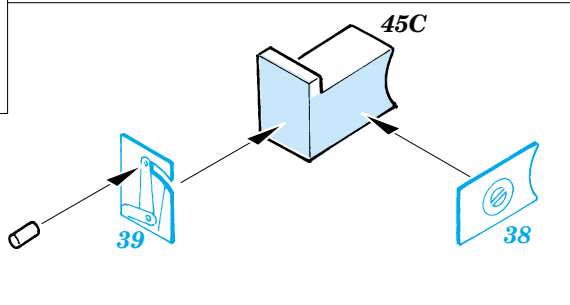

## 35 719

1/35 scale detail set for Italeri kit 210 • sada detailů pro model 1/35 Italeri 210

- APPLY EXPRESS MASK AND PAINT BEFORE GLUING  
POUŽIT EXPRESS MASK NABARVIT PŘED SLEPENÍM
- SYMMETRICAL ASSEMBLY  
SYMETRICKÁ MONTÁŽ
- REMOVE  
ODSTRANIT
- GRIND  
OBRUSIT
- DRILL HOLE  
VRTAT OTVOR
- BEND  
OHNOUT
- OPTION  
VOLBA
- REPLACE  
NAHRADIT

ORIGINAL KIT PARTS  
PŮVODNÍ DÍLY STAVEBNICE

PHOTO-ETCHED PARTS  
LEPTANÉ DÍLY

PARTS TO BE REMOVED  
DÍLY K ODSTRANĚNÍ

FILL  
TMELIT

14 pcs.

8 pcs.

**KIT PART 90A, 91A  
NOT USED**

**REFERENCES:**