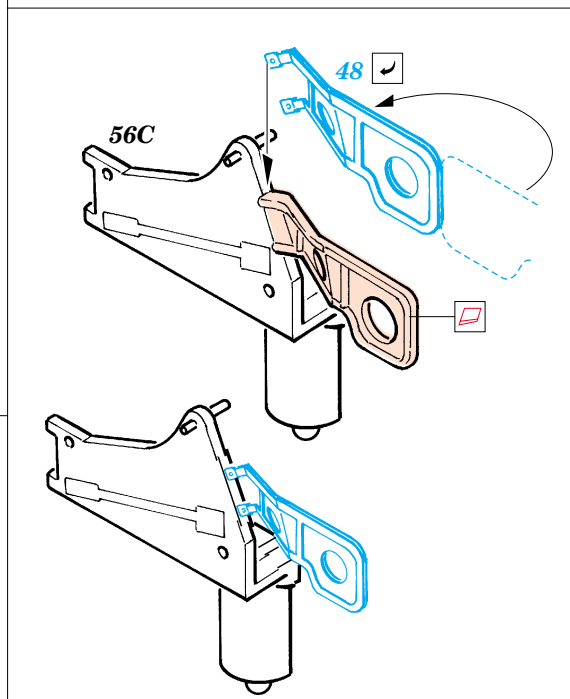

## 35 719

1/35 scale detail set for Italeri kit 210 • sada detailů pro model 1/35 Italeri 210

- APPLY EXPRESS MASK AND PAINT BEFORE GLUING  
POUŽIT EXPRESS MASK NABARVIT PŘED SLEPENÍM
- SYMMETRICAL ASSEMBLY  
SYMETRICKÁ MONTÁŽ
- REMOVE  
ODSTRANIT
- GRIND  
OBRUSIT
- DRILL HOLE  
VRTAT OTVOR
- BEND  
OHNOUT
- OPTION  
VOLBA
- REPLACE  
NAHRADIT

ORIGINAL KIT PARTS  
PŮVODNÍ DÍLY STAVEBNICE

PHOTO-ETCHED PARTS  
LEPTANÉ DÍLY

PARTS TO BE REMOVED  
DÍLY K ODSTRANĚNÍ

FILL  
TMELIT

14 pcs.

8 pcs.

**KIT PART 90A, 91A  
NOT USED**

**REFERENCES:**