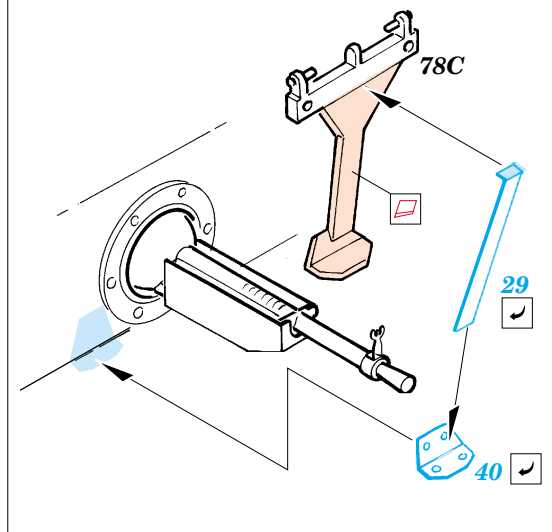

## 35 719

1/35 scale detail set for Italeri kit 210 • sada detailů pro model 1/35 Italeri 210

- APPLY EXPRESS MASK AND PAINT BEFORE GLUING  
POUŽIT EXPRESS MASK NABARVIT PŘED SLEPENÍM
- SYMMETRICAL ASSEMBLY  
SYMETRICKÁ MONTÁŽ
- REMOVE  
ODSTRANIT
- GRIND  
OBRUSIT
- DRILL HOLE  
VRTAT OTVOR
- BEND  
OHNOUT
- OPTION  
VOLBA
- REPLACE  
NAHRADIT

ORIGINAL KIT PARTS  
PŮVODNÍ DÍLY STAVEBNICE

PHOTO-ETCHED PARTS  
LEPTANÉ DÍLY

PARTS TO BE REMOVED  
DÍLY K ODSTRANĚNÍ

FILL  
TMELIT

14 pcs.

8 pcs.

**KIT PART 90A, 91A  
NOT USED**

**REFERENCES:**