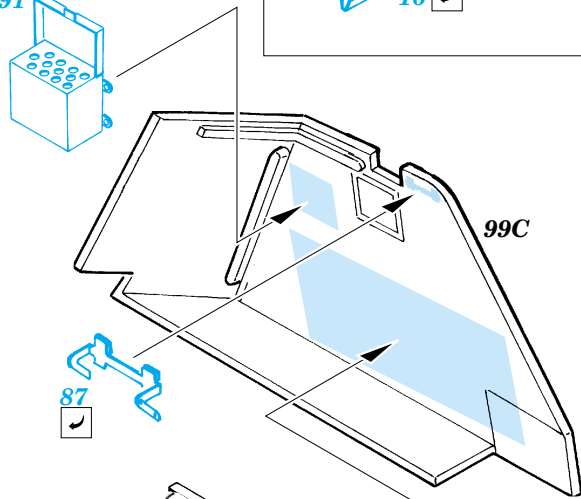

## 35 719

1/35 scale detail set for Italeri kit 210 • sada detailů pro model 1/35 Italeri 210

- APPLY EXPRESS MASK AND PAINT BEFORE GLUING  
POUŽIT EXPRESS MASK NABARVIT PŘED SLEPENÍM
- SYMMETRICAL ASSEMBLY  
SYMETRICKÁ MONTÁŽ
- REMOVE  
ODSTRANIT
- GRIND  
OBRUSIT
- DRILL HOLE  
VRTAT OTVOR
- BEND  
OHNOUT
- OPTION  
VOLBA
- REPLACE  
NAHRADIT

ORIGINAL KIT PARTS  
PŮVODNÍ DÍLY STAVEBNICE

PHOTO-ETCHED PARTS  
LEPTANÉ DÍLY

PARTS TO BE REMOVED  
DÍLY K ODSTRANĚNÍ

FILL  
TMELIT

14 pcs.

8 pcs.

**KIT PART 90A, 91A  
NOT USED**

**REFERENCES:**