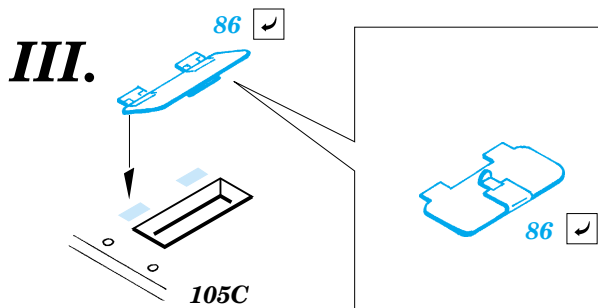

ORIGINAL KIT PARTS  
PŮVODNÍ DÍLY STAVEBNICE

PHOTO-ETCHED PARTS  
LEPTANÉ DÍLY

PARTS TO BE REMOVED  
DÍLY K ODSTRANĚNÍ

FILL  
TMELIT

14 pcs.

8 pcs.

**KIT PART 90A, 91A  
NOT USED**

**REFERENCES:**