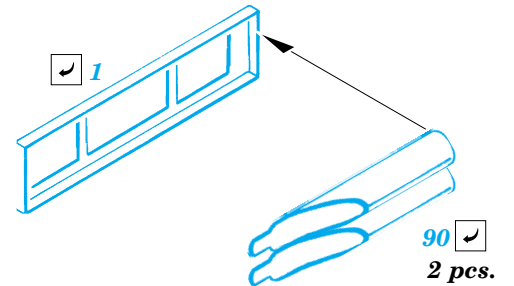

## 35 719

1/35 scale detail set for Italeri kit 210 • sada detailů pro model 1/35 Italeri 210

- APPLY EXPRESS MASK AND PAINT BEFORE GLUING  
POUŽIT EXPRESS MASK NABARVIT PŘED SLEPENÍM
- SYMMETRICAL ASSEMBLY  
SYMETRICKÁ MONTÁŽ
- REMOVE  
ODSTRANIT
- GRIND  
OBRUSIT
- DRILL HOLE  
VRTAT OTVOR
- BEND  
OHNOUT
- OPTION  
VOLBA
- REPLACE  
NAHRADIT

ORIGINAL KIT PARTS  
PŮVODNÍ DÍLY STAVEBNICE

PHOTO-ETCHED PARTS  
LEPTANÉ DÍLY

PARTS TO BE REMOVED  
DÍLY K ODSTRANĚNÍ

FILL  
TMELIT

14 pcs.

8 pcs.

**KIT PART 90A, 91A  
NOT USED**

**REFERENCES:**