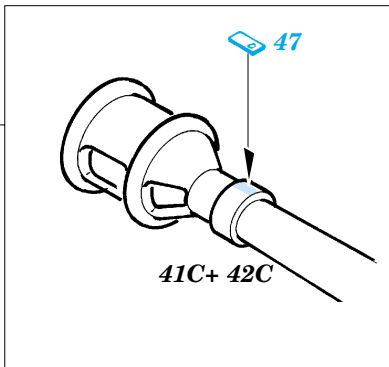

## 35 719

1/35 scale detail set for Italeri kit 210 • sada detailů pro model 1/35 Italeri 210

- APPLY EXPRESS MASK AND PAINT BEFORE GLUING  
POUŽIT EXPRESS MASK NABARVIT PŘED SLEPENÍM
- SYMMETRICAL ASSEMBLY  
SYMETRICKÁ MONTÁŽ
- REMOVE  
ODSTRANIT
- GRIND  
OBRUSIT
- DRILL HOLE  
VRTAT OTVOR
- BEND  
OHNOUT
- OPTION  
VOLBA
- REPLACE  
NAHRADIT

ORIGINAL KIT PARTS  
PŮVODNÍ DÍLY STAVEBNICE

PHOTO-ETCHED PARTS  
LEPTANÉ DÍLY

PARTS TO BE REMOVED  
DÍLY K ODSTRANĚNÍ

FILL  
TMELIT

14 pcs.

8 pcs.

**KIT PART 90A, 91A  
NOT USED**

**REFERENCES:**