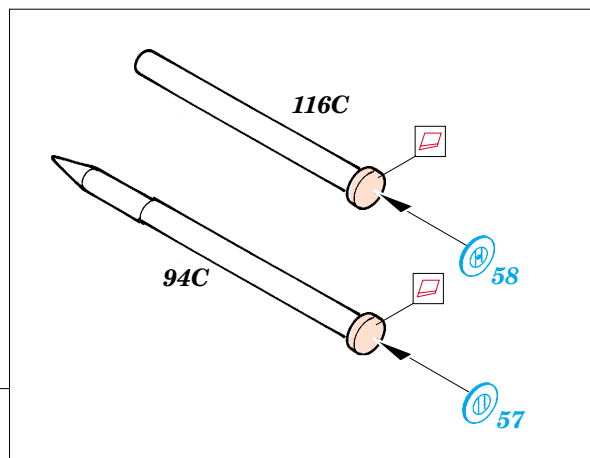

## 35 719

1/35 scale detail set for Italeri kit 210 • sada detailů pro model 1/35 Italeri 210

- APPLY EXPRESS MASK AND PAINT BEFORE GLUING  
POUŽIT EXPRESS MASK NABARVIT PŘED SLEPENÍM
- SYMMETRICAL ASSEMBLY  
SYMETRICKÁ MONTÁŽ
- REMOVE  
ODSTRANIT
- GRIND  
OBRUSIT
- DRILL HOLE  
VRTAT OTVOR
- BEND  
OHNOUT
- OPTION  
VOLBA
- REPLACE  
NAHRADIT

ORIGINAL KIT PARTS  
PŮVODNÍ DÍLY STAVEBNICE

PHOTO-ETCHED PARTS  
LEPTANÉ DÍLY

PARTS TO BE REMOVED  
DÍLY K ODSTRANĚNÍ

FILL  
TMELIT

14 pcs.

8 pcs.

**KIT PART 90A, 91A  
NOT USED**

**REFERENCES:**