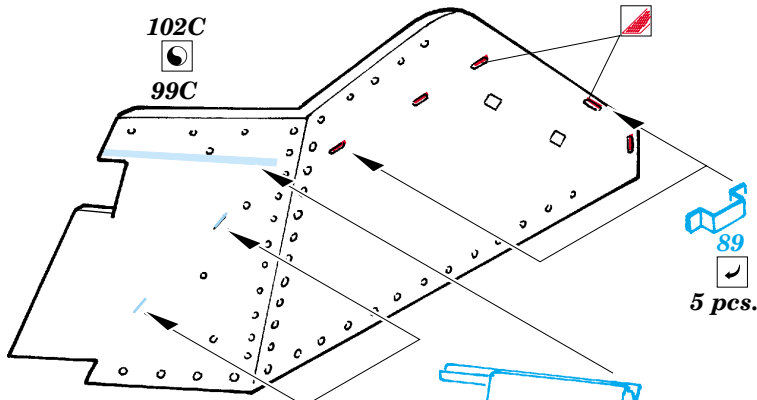

## 35 719

1/35 scale detail set for Italeri kit 210 • sada detailů pro model 1/35 Italeri 210

- APPLY EXPRESS MASK AND PAINT BEFORE GLUING  
POUŽIT EXPRESS MASK NABARVIT PŘED SLEPENÍM
- SYMMETRICAL ASSEMBLY  
SYMETRICKÁ MONTÁŽ
- REMOVE  
ODSTRANIT
- GRIND  
OBRUSIT
- DRILL HOLE  
VRTAT OTVOR
- BEND  
OHNOUT
- OPTION  
VOLBA
- REPLACE  
NAHRADIT

ORIGINAL KIT PARTS  
PŮVODNÍ DÍLY STAVEBNICE

PHOTO-ETCHED PARTS  
LEPTANÉ DÍLY

PARTS TO BE REMOVED  
DÍLY K ODSTRANĚNÍ

FILL  
TMELIT

14 pcs.

8 pcs.

**KIT PART 90A, 91A  
NOT USED**

**REFERENCES:**