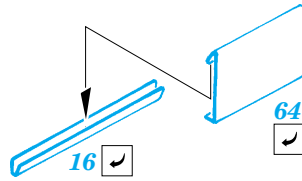

ORIGINAL KIT PARTS  
PŮVODNÍ DÍLY STAVEBNICE

PHOTO-ETCHED PARTS  
LEPTANÉ DÍLY

PARTS TO BE REMOVED  
DÍLY K ODSTRANĚNÍ

FILL  
TMELIT

14 pcs.

8 pcs.

**KIT PART 90A, 91A  
NOT USED**

**REFERENCES:**