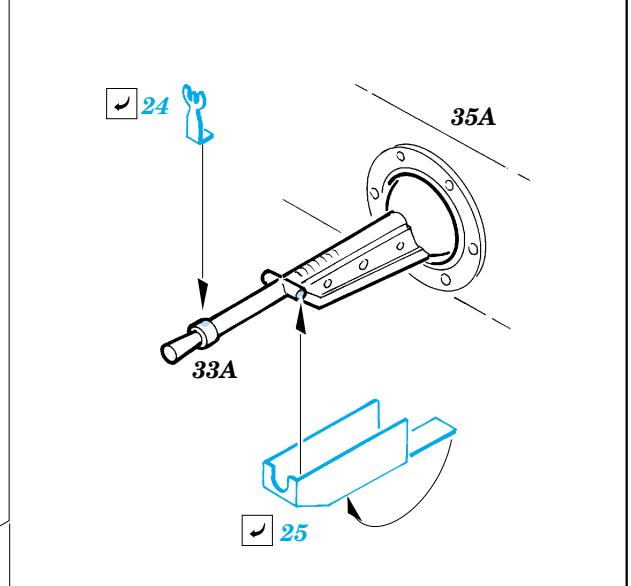

## 35 719

1/35 scale detail set for Italeri kit 210 • sada detailů pro model 1/35 Italeri 210

- APPLY EXPRESS MASK AND PAINT BEFORE GLUING  
POUŽIT EXPRESS MASK NABARVIT PŘED SLEPENÍM
- SYMMETRICAL ASSEMBLY  
SYMETRICKÁ MONTÁŽ
- REMOVE  
ODSTRANIT
- GRIND  
OBRUSIT
- DRILL HOLE  
VRTAT OTVOR
- BEND  
OHNOUT
- OPTION  
VOLBA
- REPLACE  
NAHRADIT

ORIGINAL KIT PARTS  
PŮVODNÍ DÍLY STAVEBNICE

PHOTO-ETCHED PARTS  
LEPTANÉ DÍLY

PARTS TO BE REMOVED  
DÍLY K ODSTRANĚNÍ

FILL  
TMELIT

14 pcs.

8 pcs.

**KIT PART 90A, 91A  
NOT USED**

**REFERENCES:**