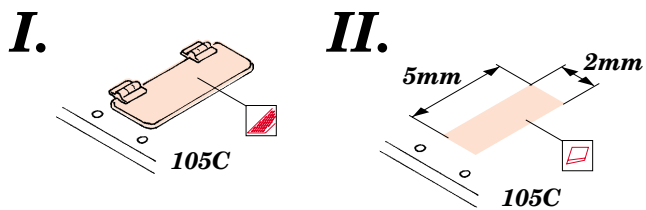

## 35 719

1/35 scale detail set for Italeri kit 210 • sada detailů pro model 1/35 Italeri 210

- APPLY EXPRESS MASK AND PAINT BEFORE GLUING  
POUŽIT EXPRESS MASK NABARVIT PŘED SLEPENÍM
- SYMMETRICAL ASSEMBLY  
SYMETRICKÁ MONTÁŽ
- REMOVE  
ODSTRANIT
- GRIND  
OBRUSIT
- DRILL HOLE  
VRTAT OTVOR
- BEND  
OHNOUT
- OPTION  
VOLBA
- REPLACE  
NAHRADIT

ORIGINAL KIT PARTS  
PŮVODNÍ DÍLY STAVEBNICE

PHOTO-ETCHED PARTS  
LEPTANÉ DÍLY

PARTS TO BE REMOVED  
DÍLY K ODSTRANĚNÍ

FILL  
TMELIT

14 pcs.

8 pcs.

**KIT PART 90A, 91A  
NOT USED**

**REFERENCES:**