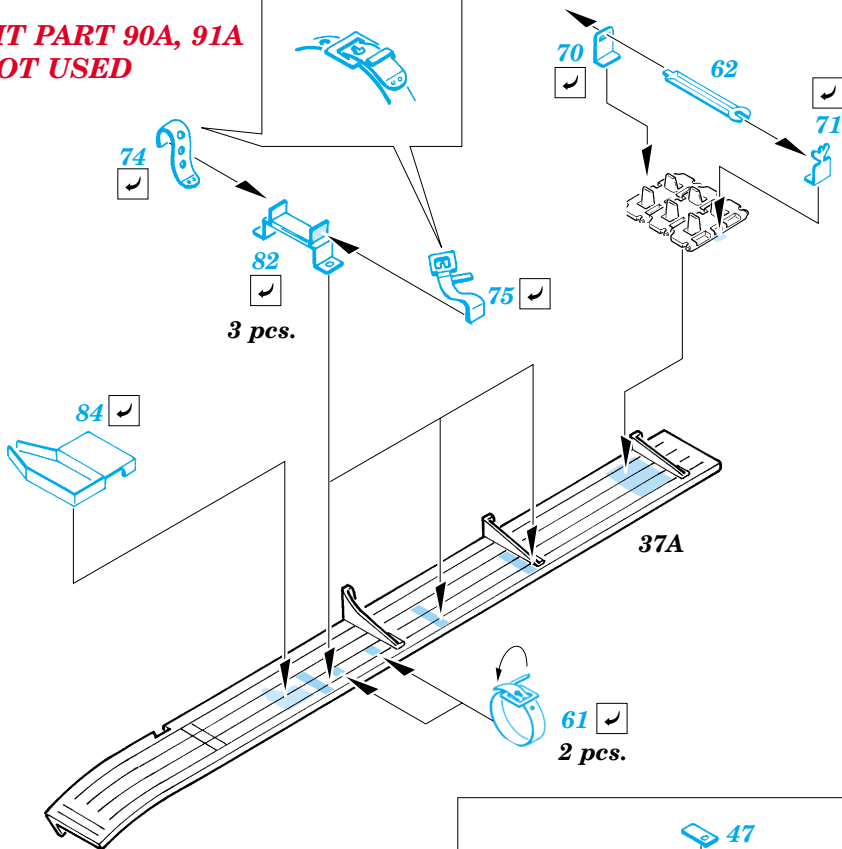

## 35 719

1/35 scale detail set for Italeri kit 210 • sada detailů pro model 1/35 Italeri 210

- APPLY EXPRESS MASK AND PAINT BEFORE GLUING  
POUŽIT EXPRESS MASK NABARVIT PŘED SLEPENÍM
- SYMMETRICAL ASSEMBLY  
SYMETRICKÁ MONTÁŽ
- REMOVE  
ODSTRANIT
- GRIND  
OBRUSIT
- DRILL HOLE  
VRTAT OTVOR
- BEND  
OHNOUT
- OPTION  
VOLBA
- REPLACE  
NAHRADIT

ORIGINAL KIT PARTS  
PŮVODNÍ DÍLY STAVEBNICE

PHOTO-ETCHED PARTS  
LEPTANÉ DÍLY

PARTS TO BE REMOVED  
DÍLY K ODSTRANĚNÍ

FILL  
TMELIT

14 pcs.

8 pcs.

**KIT PART 90A, 91A  
NOT USED**

**REFERENCES:**