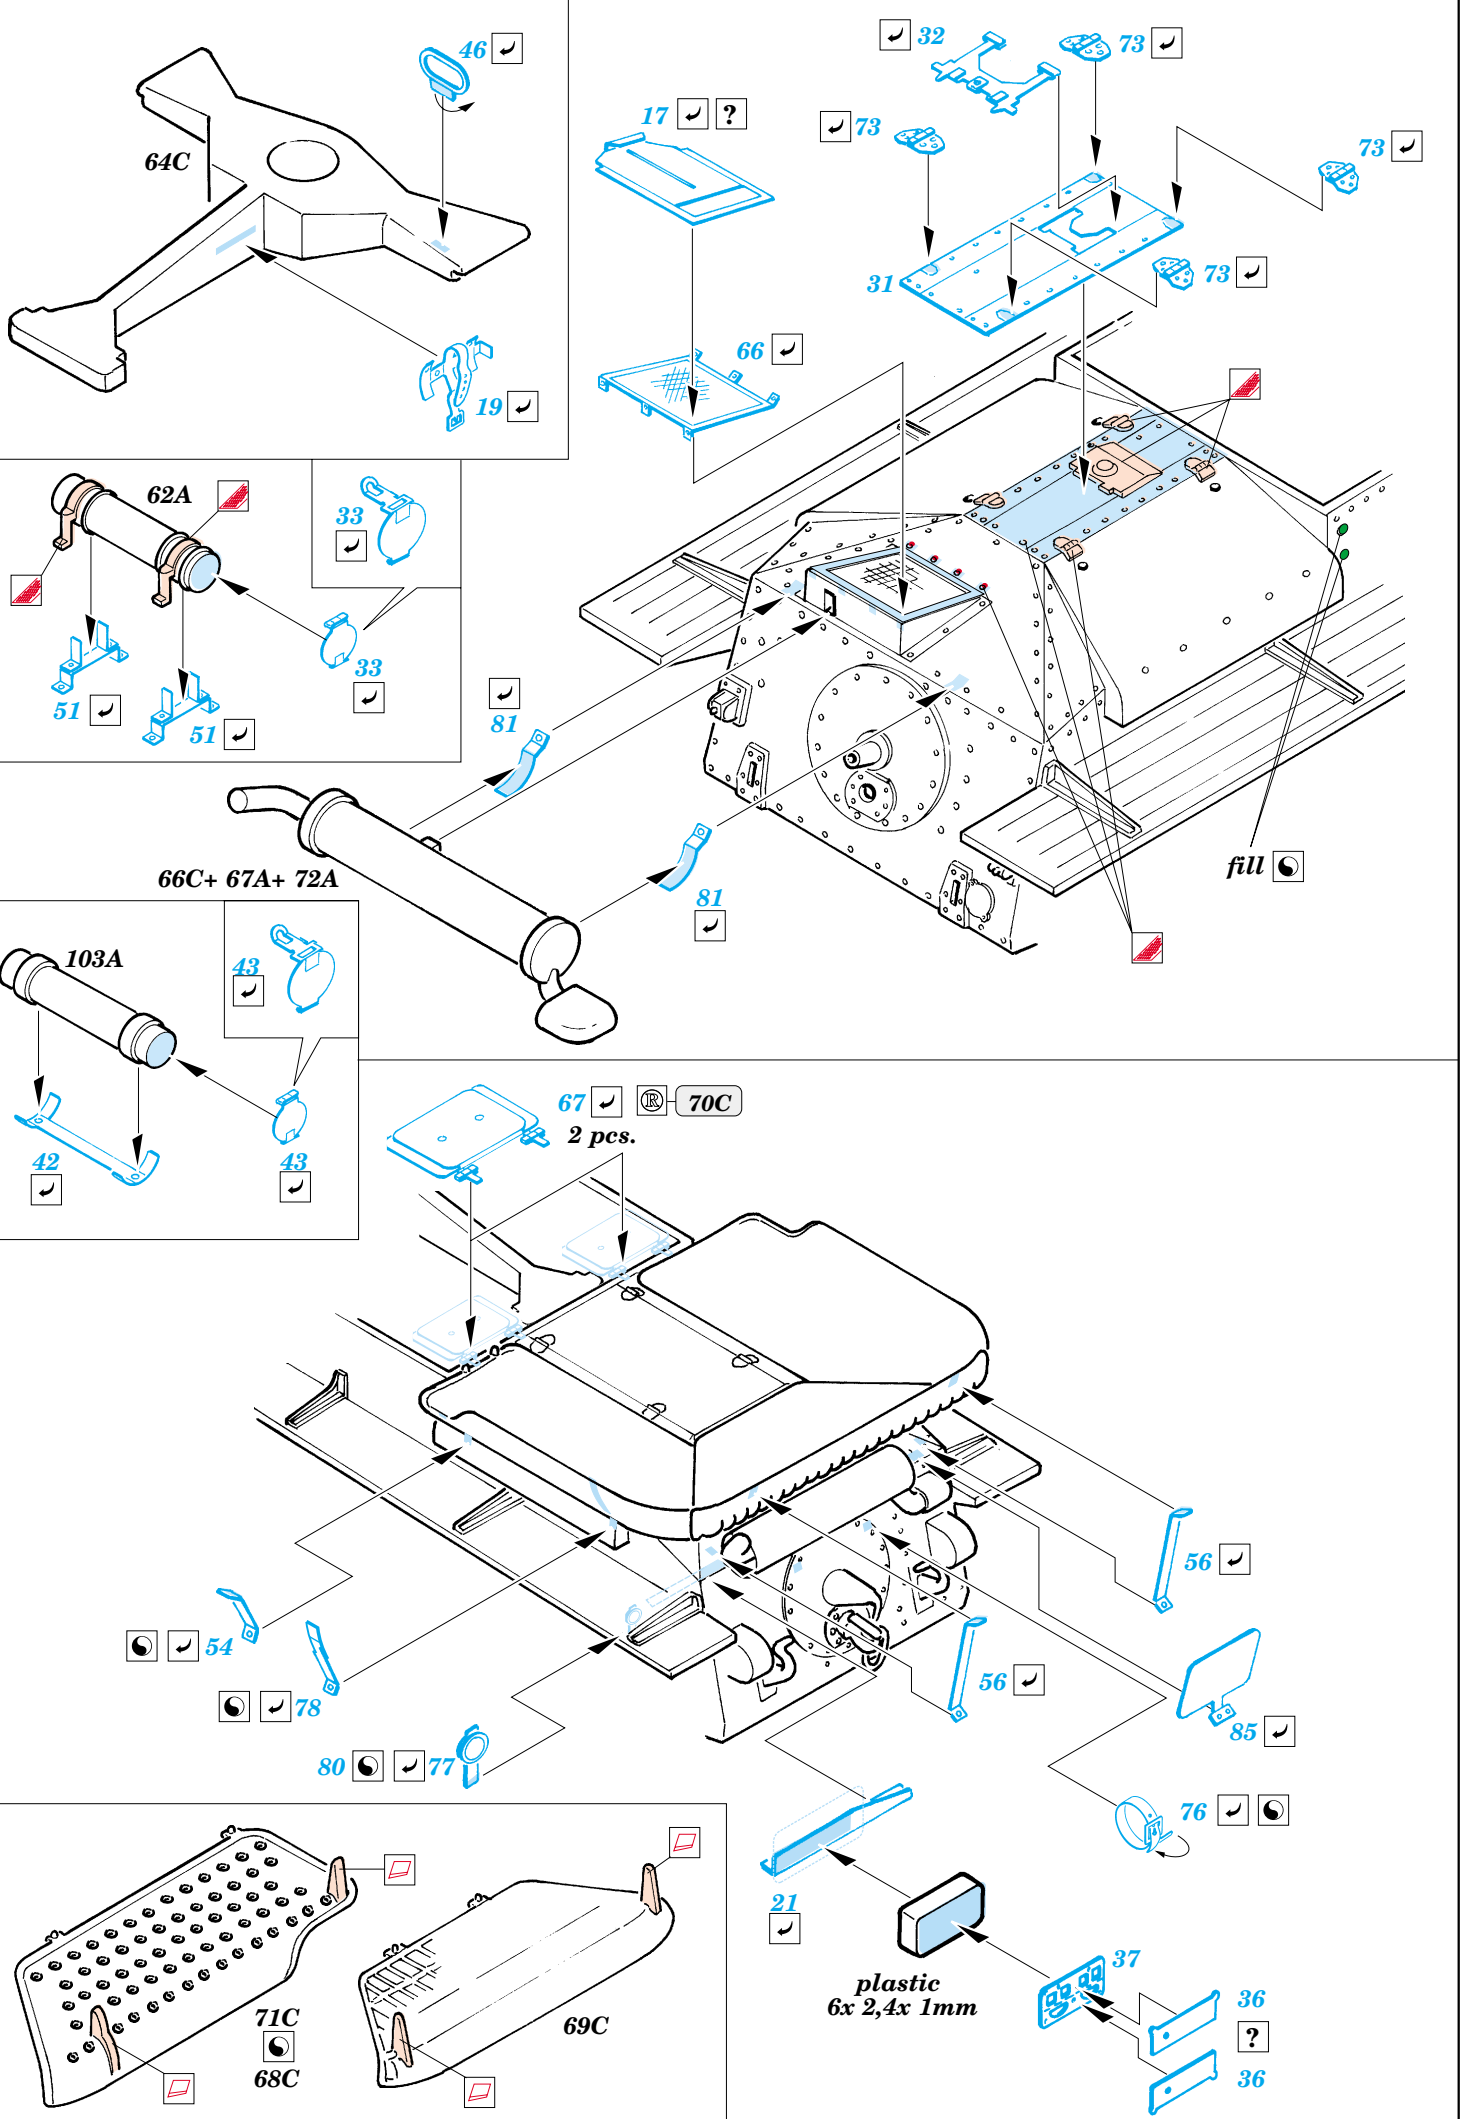

## 35 719

1/35 scale detail set for Italeri kit 210 • sada detailů pro model 1/35 Italeri 210

- APPLY EXPRESS MASK AND PAINT BEFORE GLUING  
POUŽIT EXPRESS MASK NABARVIT PŘED SLEPENÍM
- SYMMETRICAL ASSEMBLY  
SYMETRICKÁ MONTÁŽ
- REMOVE  
ODSTRANIT
- GRIND  
OBRUSIT
- DRILL HOLE  
VRTAT OTVOR
- BEND  
OHNOUT
- OPTION  
VOLBA
- REPLACE  
NAHRADIT

ORIGINAL KIT PARTS  
PŮVODNÍ DÍLY STAVEBNICE

PHOTO-ETCHED PARTS  
LEPTANÉ DÍLY

PARTS TO BE REMOVED  
DÍLY K ODSTRANĚNÍ

FILL  
TMELIT

14 pcs.

8 pcs.

**KIT PART 90A, 91A  
NOT USED**

**REFERENCES:**