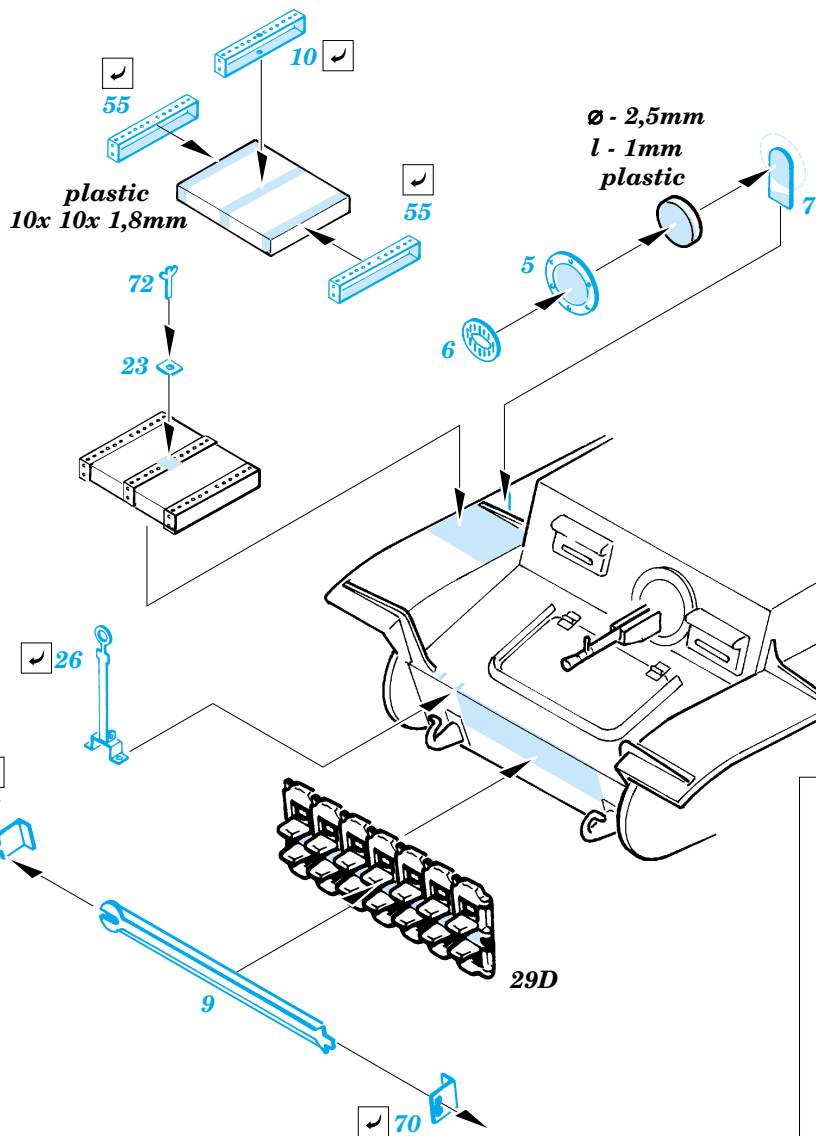

## 35 719

1/35 scale detail set for Italeri kit 210 • sada detailů pro model 1/35 Italeri 210

- APPLY EXPRESS MASK AND PAINT BEFORE GLUING  
POUŽIT EXPRESS MASK NABARVIT PŘED SLEPENÍM
- SYMMETRICAL ASSEMBLY  
SYMETRICKÁ MONTÁŽ
- REMOVE  
ODSTRANIT
- GRIND  
OBRUSIT
- DRILL HOLE  
VRTAT OTVOR
- BEND  
OHNOUT
- OPTION  
VOLBA
- REPLACE  
NAHRADIT

ORIGINAL KIT PARTS  
PŮVODNÍ DÍLY STAVEBNICE

PHOTO-ETCHED PARTS  
LEPTANÉ DÍLY

PARTS TO BE REMOVED  
DÍLY K ODSTRANĚNÍ

FILL  
TMELIT

14 pcs.

8 pcs.

**KIT PART 90A, 91A  
NOT USED**

**REFERENCES:**