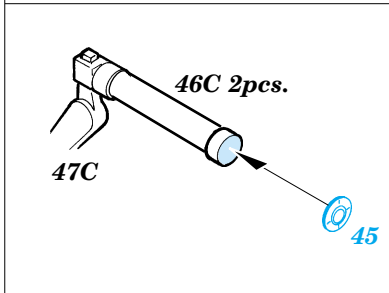

## 35 719

1/35 scale detail set for Italeri kit 210 • sada detailů pro model 1/35 Italeri 210

- APPLY EXPRESS MASK AND PAINT BEFORE GLUING  
POUŽIT EXPRESS MASK NABARVIT PŘED SLEPENÍM
- SYMMETRICAL ASSEMBLY  
SYMETRICKÁ MONTÁŽ
- REMOVE  
ODSTRANIT
- GRIND  
OBRUSIT
- DRILL HOLE  
VRTAT OTVOR
- BEND  
OHNOUT
- OPTION  
VOLBA
- REPLACE  
NAHRADIT

ORIGINAL KIT PARTS  
PŮVODNÍ DÍLY STAVEBNICE

PHOTO-ETCHED PARTS  
LEPTANÉ DÍLY

PARTS TO BE REMOVED  
DÍLY K ODSTRANĚNÍ

FILL  
TMELIT

14 pcs.

8 pcs.

**KIT PART 90A, 91A  
NOT USED**

**REFERENCES:**