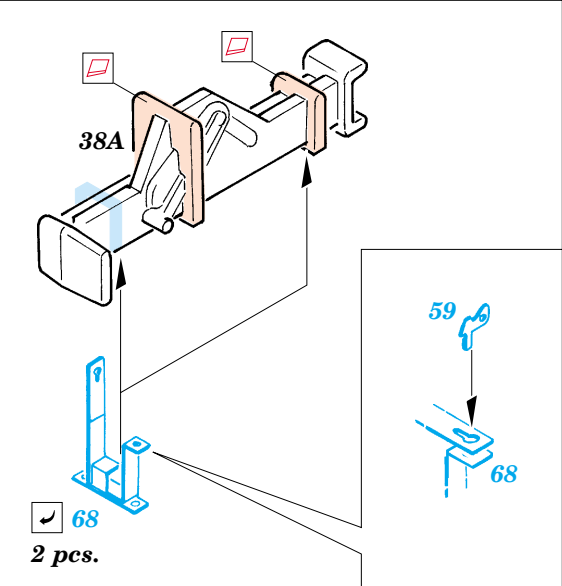

## 35 719

1/35 scale detail set for Italeri kit 210 • sada detailů pro model 1/35 Italeri 210

- APPLY EXPRESS MASK AND PAINT BEFORE GLUING  
POUŽIT EXPRESS MASK NABARVIT PŘED SLEPENÍM
- SYMMETRICAL ASSEMBLY  
SYMETRICKÁ MONTÁŽ
- REMOVE  
ODSTRANIT
- GRIND  
OBRUSIT
- DRILL HOLE  
VRTAT OTVOR
- BEND  
OHNOUT
- OPTION  
VOLBA
- REPLACE  
NAHRADIT

ORIGINAL KIT PARTS  
PŮVODNÍ DÍLY STAVEBNICE

PHOTO-ETCHED PARTS  
LEPTANÉ DÍLY

PARTS TO BE REMOVED  
DÍLY K ODSTRANĚNÍ

FILL  
TMELIT

14 pcs.

8 pcs.

**KIT PART 90A, 91A  
NOT USED**

**REFERENCES:**