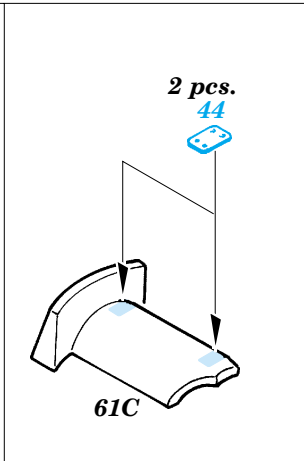

## 35 719

1/35 scale detail set for Italeri kit 210 • sada detailů pro model 1/35 Italeri 210

- APPLY EXPRESS MASK AND PAINT BEFORE GLUING  
POUŽIT EXPRESS MASK NABARVIT PŘED SLEPENÍM
- SYMMETRICAL ASSEMBLY  
SYMETRICKÁ MONTÁŽ
- REMOVE  
ODSTRANIT
- GRIND  
OBRUSIT
- DRILL HOLE  
VRTAT OTVOR
- BEND  
OHNOUT
- OPTION  
VOLBA
- REPLACE  
NAHRADIT

ORIGINAL KIT PARTS  
PŮVODNÍ DÍLY STAVEBNICE

PHOTO-ETCHED PARTS  
LEPTANÉ DÍLY

PARTS TO BE REMOVED  
DÍLY K ODSTRANĚNÍ

FILL  
TMELIT

14 pcs.

8 pcs.

**KIT PART 90A, 91A  
NOT USED**

**REFERENCES:**