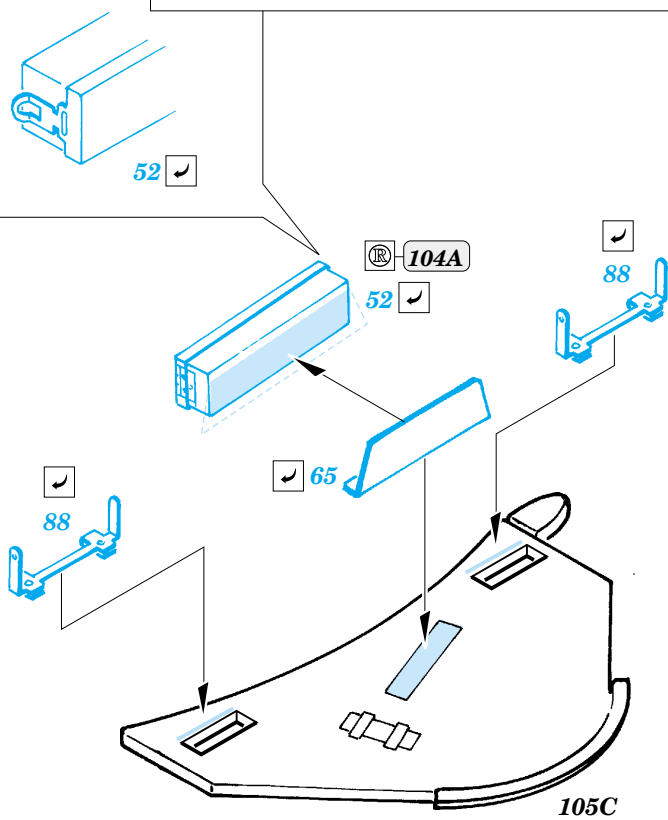

## 35 719

1/35 scale detail set for Italeri kit 210 • sada detailů pro model 1/35 Italeri 210

- APPLY EXPRESS MASK AND PAINT BEFORE GLUING  
POUŽIT EXPRESS MASK NABARVIT PŘED SLEPENÍM
- SYMMETRICAL ASSEMBLY  
SYMETRICKÁ MONTÁŽ
- REMOVE  
ODSTRANIT
- GRIND  
OBRUSIT
- DRILL HOLE  
VRTAT OTVOR
- BEND  
OHNOUT
- OPTION  
VOLBA
- REPLACE  
NAHRADIT

ORIGINAL KIT PARTS  
PŮVODNÍ DÍLY STAVEBNICE

PHOTO-ETCHED PARTS  
LEPTANÉ DÍLY

PARTS TO BE REMOVED  
DÍLY K ODSTRANĚNÍ

FILL  
TMELIT

14 pcs.

8 pcs.

**KIT PART 90A, 91A  
NOT USED**

**REFERENCES:**