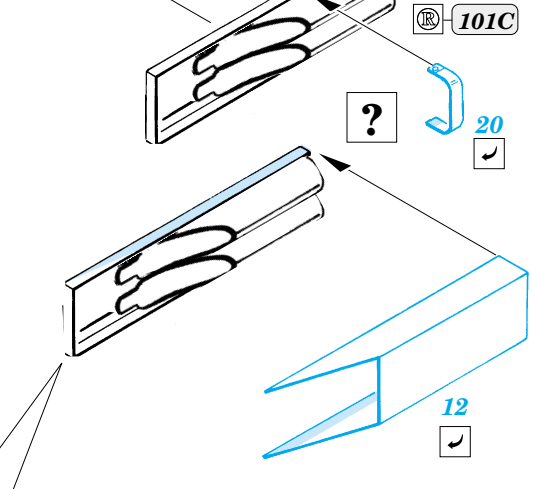

## 35 719

1/35 scale detail set for Italeri kit 210 • sada detailů pro model 1/35 Italeri 210

- APPLY EXPRESS MASK AND PAINT BEFORE GLUING  
POUŽIT EXPRESS MASK NABARVIT PŘED SLEPENÍM
- SYMMETRICAL ASSEMBLY  
SYMETRICKÁ MONTÁŽ
- REMOVE  
ODSTRANIT
- GRIND  
OBRUSIT
- DRILL HOLE  
VRTAT OTVOR
- BEND  
OHNOUT
- OPTION  
VOLBA
- REPLACE  
NAHRADIT

ORIGINAL KIT PARTS  
PŮVODNÍ DÍLY STAVEBNICE

PHOTO-ETCHED PARTS  
LEPTANÉ DÍLY

PARTS TO BE REMOVED  
DÍLY K ODSTRANĚNÍ

FILL  
TMELIT

14 pcs.

8 pcs.

**KIT PART 90A, 91A  
NOT USED**

**REFERENCES:**