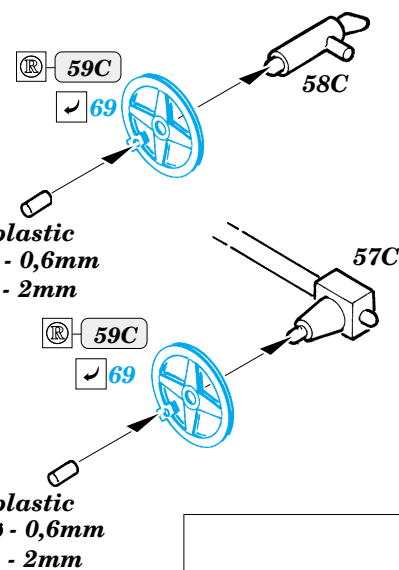

## 35 719

1/35 scale detail set for Italeri kit 210 • sada detailů pro model 1/35 Italeri 210

- APPLY EXPRESS MASK AND PAINT BEFORE GLUING  
POUŽIT EXPRESS MASK NABARVIT PŘED SLEPENÍM
- SYMMETRICAL ASSEMBLY  
SYMETRICKÁ MONTÁŽ
- REMOVE  
ODSTRANIT
- GRIND  
OBRUSIT
- DRILL HOLE  
VRTAT OTVOR
- BEND  
OHNOUT
- OPTION  
VOLBA
- REPLACE  
NAHRADIT

ORIGINAL KIT PARTS  
PŮVODNÍ DÍLY STAVEBNICE

PHOTO-ETCHED PARTS  
LEPTANÉ DÍLY

PARTS TO BE REMOVED  
DÍLY K ODSTRANĚNÍ

FILL  
TMELIT

14 pcs.

8 pcs.

**KIT PART 90A, 91A  
NOT USED**

**REFERENCES:**