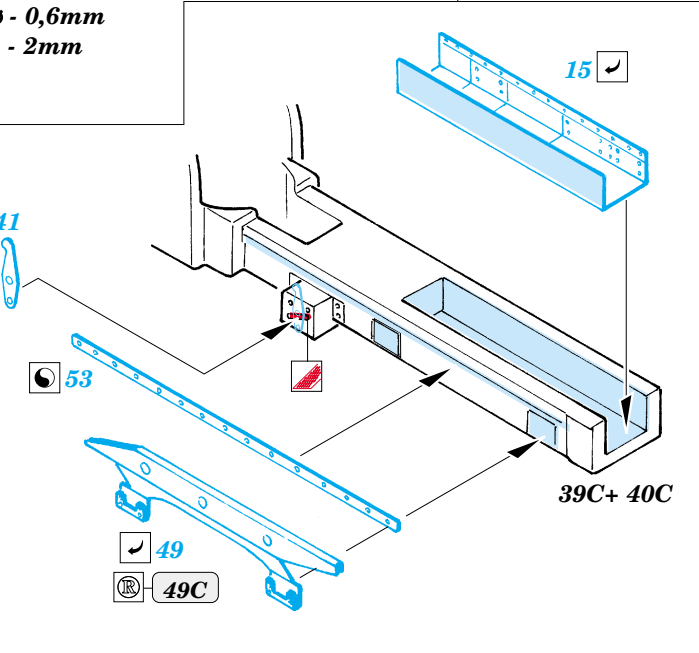

## 35 719

1/35 scale detail set for Italeri kit 210 • sada detailů pro model 1/35 Italeri 210

- APPLY EXPRESS MASK AND PAINT BEFORE GLUING  
POUŽIT EXPRESS MASK NABARVIT PŘED SLEPENÍM
- SYMMETRICAL ASSEMBLY  
SYMETRICKÁ MONTÁŽ
- REMOVE  
ODSTRANIT
- GRIND  
OBRUSIT
- DRILL HOLE  
VRTAT OTVOR
- BEND  
OHNOUT
- OPTION  
VOLBA
- REPLACE  
NAHRADIT

ORIGINAL KIT PARTS  
PŮVODNÍ DÍLY STAVEBNICE

PHOTO-ETCHED PARTS  
LEPTANÉ DÍLY

PARTS TO BE REMOVED  
DÍLY K ODSTRANĚNÍ

FILL  
TMELIT

14 pcs.

8 pcs.

**KIT PART 90A, 91A  
NOT USED**

**REFERENCES:**