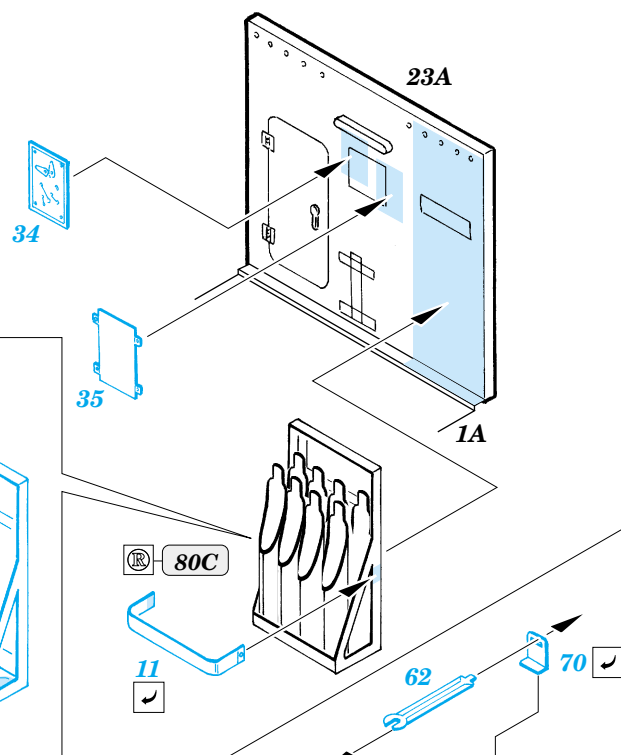

## 35 719

1/35 scale detail set for Italeri kit 210 • sada detailů pro model 1/35 Italeri 210

- APPLY EXPRESS MASK AND PAINT BEFORE GLUING  
POUŽIT EXPRESS MASK NABARVIT PŘED SLEPENÍM
- SYMMETRICAL ASSEMBLY  
SYMETRICKÁ MONTÁŽ
- REMOVE  
ODSTRANIT
- GRIND  
OBRUSIT
- DRILL HOLE  
VRTAT OTVOR
- BEND  
OHNOUT
- OPTION  
VOLBA
- REPLACE  
NAHRADIT

ORIGINAL KIT PARTS  
PŮVODNÍ DÍLY STAVEBNICE

PHOTO-ETCHED PARTS  
LEPTANÉ DÍLY

PARTS TO BE REMOVED  
DÍLY K ODSTRANĚNÍ

FILL  
TMELIT

14 pcs.

8 pcs.

**KIT PART 90A, 91A  
NOT USED**

**REFERENCES:**