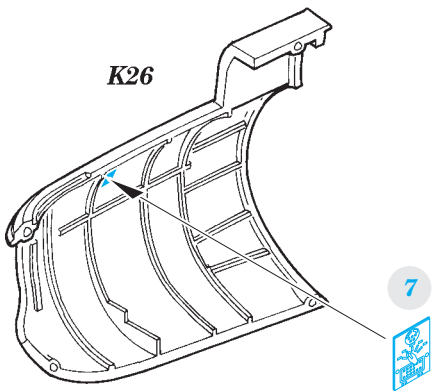

B-17 placards

eduard

32 790

1/32 scale detail set for HK MODELS kit • sada detailů pro model 1/32 HK MODELS

- APPLY EXPRESS MASK AND PAINT BEFORE GLUING
POUŽIT EXPRESS MASK NABARVIT PŘED SLEPENÍM
- SYMMETRICAL ASSEMBLY
SYMETRICKÁ MONTÁŽ
- REMOVE
ODSTRANIT
- GRIND
OBROUSIT
- DRILL HOLE
VRTAT OTVOR
- COLORED ETCHED PARTS
LEPTANÉ BAREVNÉ DÍLY
- BEND
OHNOUT
- OPTION
VOLBA
- REPLACE
NAHRADIT

ORIGINAL KIT PARTS
PŮVODNÍ DÍLY STAVEBNICE

PHOTO-ETCHED PARTS
LEPTANÉ DÍLY

PARTS TO BE REMOVED
DÍLY K ODSTRANĚNÍ

FILL
TMELIT

B

M34 M35

N15 N13

3 sets