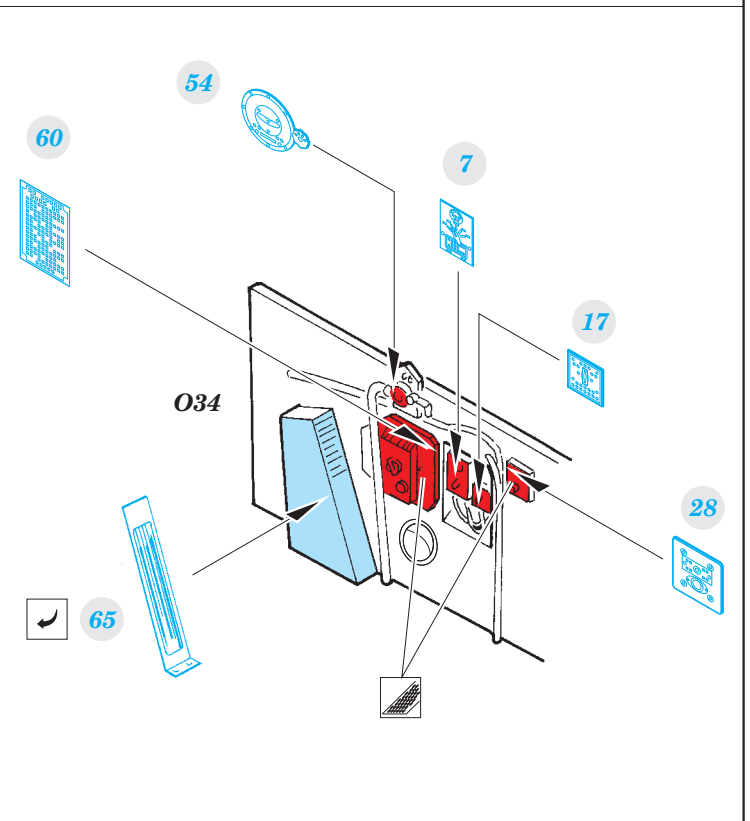

B-17 placards

eduard

32 790

1/32 scale detail set for HK MODELS kit • sada detailů pro model 1/32 HK MODELS

- APPLY EXPRESS MASK AND PAINT BEFORE GLUING
POUŽIT EXPRESS MASK NABARVIT PŘED SLEPENÍM
- SYMMETRICAL ASSEMBLY
SYMETRICKÁ MONTÁŽ
- REMOVE
ODSTRANIT
- GRIND
OBROUSIT
- DRILL HOLE
VRTAT OTVOR
- COLORED ETCHED PARTS
LEPTANÉ BAREVNÉ DÍLY
- BEND
OHNOUT
- OPTION
VOLBA
- REPLACE
NAHRADIT

ORIGINAL KIT PARTS
PŮVODNÍ DÍLY STAVEBNICE

PHOTO-ETCHED PARTS
LEPTANÉ DÍLY

PARTS TO BE REMOVED
DÍLY K ODSTRANĚNÍ

FILL
TMELIT

B

M34 M35

N15 N13

3 sets

7 sets