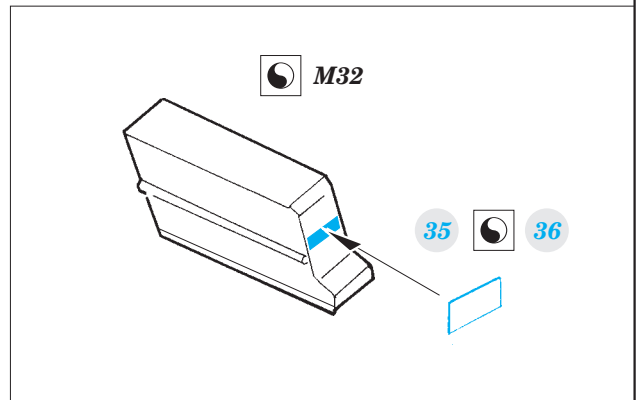

B-17 placards

eduard

32 790

1/32 scale detail set for HK MODELS kit • sada detailů pro model 1/32 HK MODELS

- APPLY EXPRESS MASK AND PAINT BEFORE GLUING
POUŽIT EXPRESS MASK NABARVIT PŘED SLEPENÍM
- SYMMETRICAL ASSEMBLY
SYMETRICKÁ MONTÁŽ
- REMOVE
ODSTRANIT
- GRIND
OBROUSIT
- DRILL HOLE
VRTAT OTVOR
- COLORED ETCHED PARTS
LEPTANÉ BAREVNÉ DÍLY
- BEND
OHNOUT
- OPTION
VOLBA
- REPLACE
NAHRADIT

ORIGINAL KIT PARTS
PŮVODNÍ DÍLY STAVEBNICE

PHOTO-ETCHED PARTS
LEPTANÉ DÍLY

PARTS TO BE REMOVED
DÍLY K ODSTRANĚNÍ

FILL
TMELIT

B

M34 M35

N15 N13

3 sets