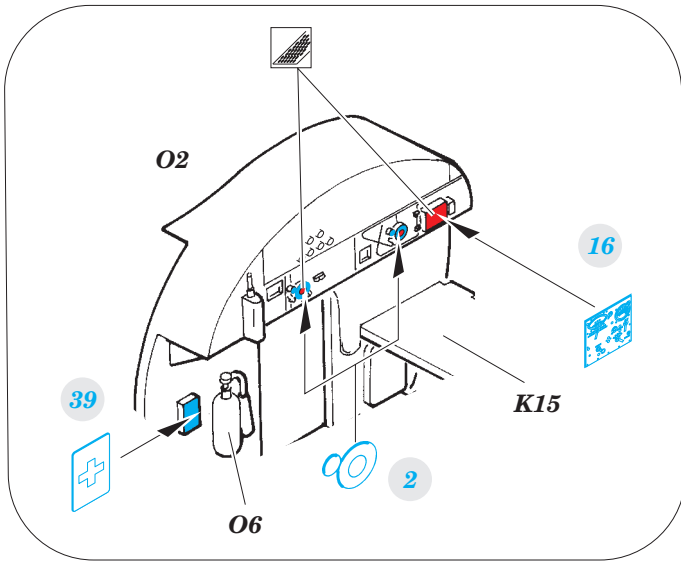

B-17 placards

eduard

32 790

1/32 scale detail set for HK MODELS kit • sada detailů pro model 1/32 HK MODELS

- APPLY EXPRESS MASK AND PAINT BEFORE GLUING
POUŽIT EXPRESS MASK NABARVIT PŘED SLEPENÍM
- SYMMETRICAL ASSEMBLY
SYMETRICKÁ MONTÁŽ
- REMOVE
ODSTRANIT
- GRIND
OBROUSIT
- DRILL HOLE
VRTAT OTVOR
- COLORED ETCHED PARTS
LEPTANÉ BAREVNÉ DÍLY
- BEND
OHNOUT
- OPTION
VOLBA
- REPLACE
NAHRADIT

ORIGINAL KIT PARTS
PŮVODNÍ DÍLY STAVEBNICE

PHOTO-ETCHED PARTS
LEPTANÉ DÍLY

PARTS TO BE REMOVED
DÍLY K ODSTRANĚNÍ

FILL
TMELIT

B

M34 M35

N15 N13

3 sets