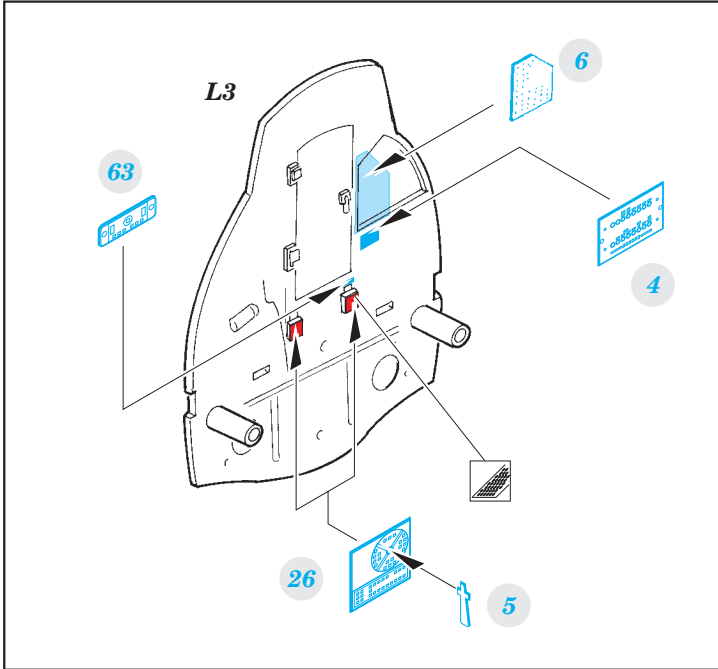

B-17 placards

eduard

32 790

1/32 scale detail set for HK MODELS kit • sada detailů pro model 1/32 HK MODELS

- APPLY EXPRESS MASK AND PAINT BEFORE GLUING
POUŽIT EXPRESS MASK NABARVIT PŘED SLEPENÍM
- SYMMETRICAL ASSEMBLY
SYMETRICKÁ MONTÁŽ
- REMOVE
ODSTRANIT
- GRIND
OBROUSIT
- DRILL HOLE
VRTAT OTVOR
- COLORED ETCHED PARTS
LEPTANÉ BAREVNÉ DÍLY
- BEND
OHNOUT
- OPTION
VOLBA
- REPLACE
NAHRADIT

ORIGINAL KIT PARTS
PŮVODNÍ DÍLY STAVEBNICE

PHOTO-ETCHED PARTS
LEPTANÉ DÍLY

PARTS TO BE REMOVED
DÍLY K ODSTRANĚNÍ

FILL
TMELIT

B

M34 M35

N15 N13

3 sets

7 sets