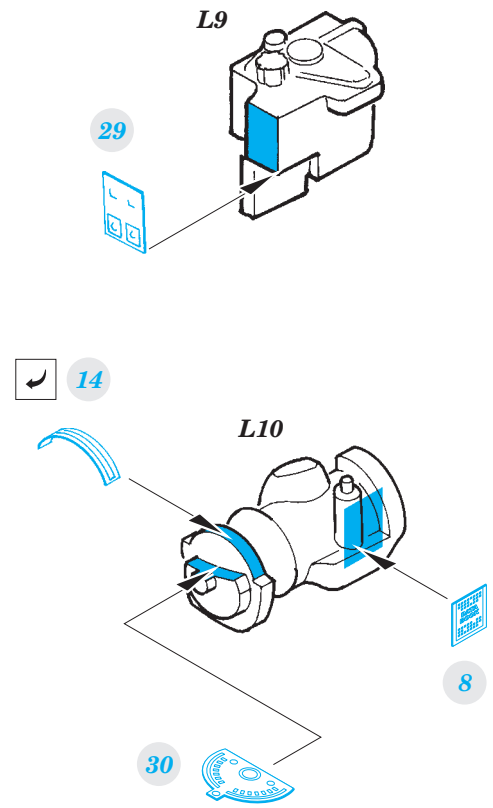

B-17 placards

eduard

32 790

1/32 scale detail set for HK MODELS kit • sada detailů pro model 1/32 HK MODELS

- APPLY EXPRESS MASK AND PAINT BEFORE GLUING
POUŽIT EXPRESS MASK NABARVIT PŘED SLEPENÍM
- SYMMETRICAL ASSEMBLY
SYMETRICKÁ MONTÁŽ
- REMOVE
ODSTRANIT
- GRIND
OBROUSIT
- DRILL HOLE
VRTAT OTVOR
- COLORED ETCHED PARTS
LEPTANÉ BAREVNÉ DÍLY
- BEND
OHNOUT
- OPTION
VOLBA
- REPLACE
NAHRADIT

ORIGINAL KIT PARTS
PŮVODNÍ DÍLY STAVEBNICE

PHOTO-ETCHED PARTS
LEPTANÉ DÍLY

PARTS TO BE REMOVED
DÍLY K ODSTRANĚNÍ

FILL
TMELIT

B

M34 M35

N15 N13

3 sets

7 sets