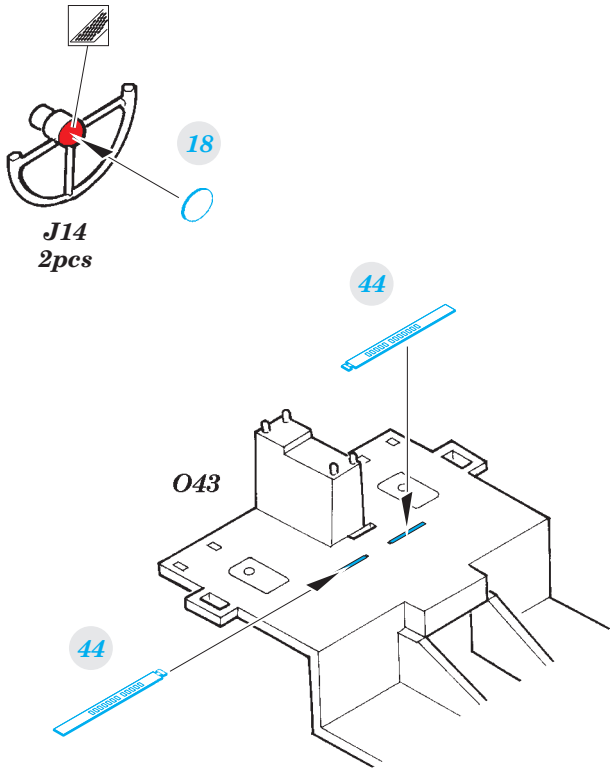

B-17 placards

eduard

32 790

1/32 scale detail set for HK MODELS kit • sada detailů pro model 1/32 HK MODELS

- APPLY EXPRESS MASK AND PAINT BEFORE GLUING
POUŽIT EXPRESS MASK NABARVIT PŘED SLEPENÍM
- SYMMETRICAL ASSEMBLY
SYMETRICKÁ MONTÁŽ
- REMOVE
ODSTRANIT
- GRIND
OBROUSIT
- DRILL HOLE
VRTAT OTVOR
- COLORED ETCHED PARTS
LEPTANÉ BAREVNÉ DÍLY
- BEND
OHNOUT
- OPTION
VOLBA
- REPLACE
NAHRADIT

ORIGINAL KIT PARTS
PŮVODNÍ DÍLY STAVEBNICE

PHOTO-ETCHED PARTS
LEPTANÉ DÍLY

PARTS TO BE REMOVED
DÍLY K ODSTRANĚNÍ

FILL
TMELIT

B

M34 M35

N15 N13

3 sets