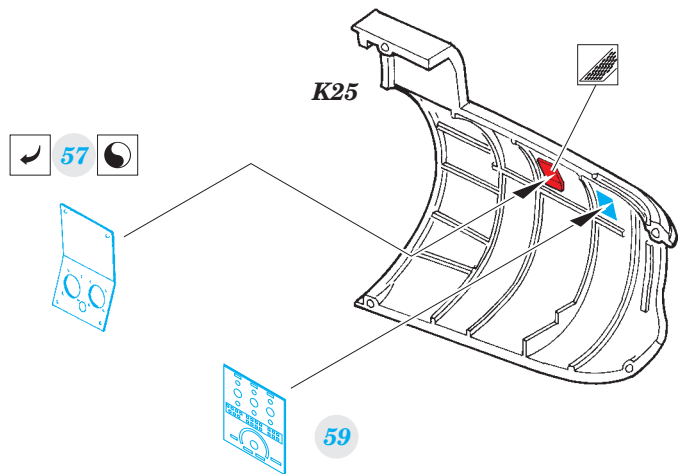

B-17 placards

eduard

32 790

1/32 scale detail set for HK MODELS kit • sada detailů pro model 1/32 HK MODELS

- APPLY EXPRESS MASK AND PAINT BEFORE GLUING
POUŽIT EXPRESS MASK NABARVIT PŘED SLEPENÍM
- SYMMETRICAL ASSEMBLY
SYMETRICKÁ MONTÁŽ
- REMOVE
ODSTRANIT
- GRIND
OBROUSIT
- DRILL HOLE
VRTAT OTVOR
- COLORED ETCHED PARTS
LEPTANÉ BAREVNÉ DÍLY
- BEND
OHNOUT
- OPTION
VOLBA
- REPLACE
NAHRADIT

ORIGINAL KIT PARTS
PŮVODNÍ DÍLY STAVEBNICE

PHOTO-ETCHED PARTS
LEPTANÉ DÍLY

PARTS TO BE REMOVED
DÍLY K ODSTRANĚNÍ

FILL
TMELIT

B

M34 M35

N15 N13

3 sets

7 sets