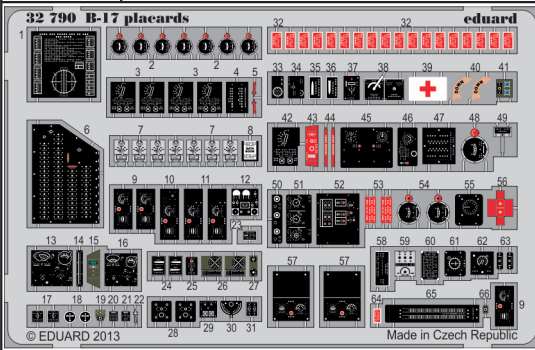

B-17 placards

eduard

32 790

1/32 scale detail set for HK MODELS kit • sada detailů pro model 1/32 HK MODELS

- APPLY EXPRESS MASK AND PAINT BEFORE GLUING
POUŽIT EXPRESS MASK NABARVIT PŘED SLEPENÍM
- SYMMETRICAL ASSEMBLY
SYMETRICKÁ MONTÁŽ
- REMOVE
ODSTRANIT
- GRIND
OBROUSIT
- DRILL HOLE
VRTAT OTVOR
- COLORED ETCHED PARTS
LEPTANÉ BAREVNÉ DÍLY
- BEND
OHNOUT
- OPTION
VOLBA
- REPLACE
NAHRADIT

ORIGINAL KIT PARTS
PŮVODNÍ DÍLY STAVEBNICE

PHOTO-ETCHED PARTS
LEPTANÉ DÍLY

PARTS TO BE REMOVED
DÍLY K ODSTRANĚNÍ

FILL
TMELIT

B

M34 M35

N15 N13

3 sets

7 sets