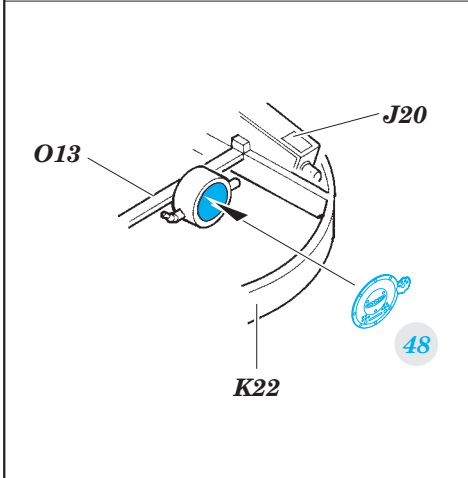

B-17 placards

eduard

32 790

1/32 scale detail set for HK MODELS kit • sada detailů pro model 1/32 HK MODELS

- APPLY EXPRESS MASK AND PAINT BEFORE GLUING
POUŽIT EXPRESS MASK NABARVIT PŘED SLEPENÍM
- SYMMETRICAL ASSEMBLY
SYMETRICKÁ MONTÁŽ
- REMOVE
ODSTRANIT
- GRIND
OBROUSIT
- DRILL HOLE
VRTAT OTVOR
- COLORED ETCHED PARTS
LEPTANÉ BAREVNÉ DÍLY
- BEND
OHNOUT
- OPTION
VOLBA
- REPLACE
NAHRADIT

ORIGINAL KIT PARTS
PŮVODNÍ DÍLY STAVEBNICE

PHOTO-ETCHED PARTS
LEPTANÉ DÍLY

PARTS TO BE REMOVED
DÍLY K ODSTRANĚNÍ

FILL
TMELIT

B

M34 M35

N15 N13

3 sets

7 sets