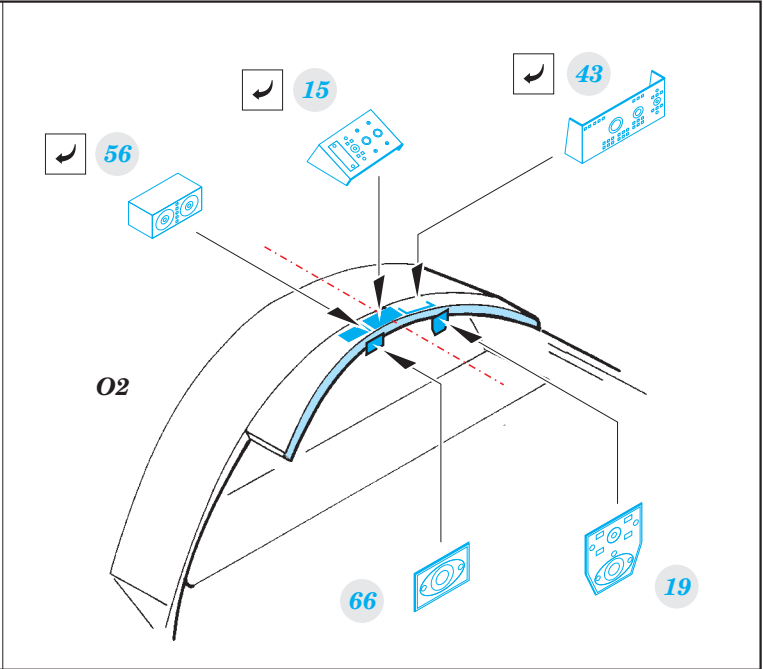

B-17 placards

eduard

32 790

1/32 scale detail set for HK MODELS kit • sada detailů pro model 1/32 HK MODELS

- APPLY EXPRESS MASK AND PAINT BEFORE GLUING
POUŽIT EXPRESS MASK NABARVIT PŘED SLEPENÍM
- SYMMETRICAL ASSEMBLY
SYMETRICKÁ MONTÁŽ
- REMOVE
ODSTRANIT
- GRIND
OBROUSIT
- DRILL HOLE
VRTAT OTVOR
- COLORED ETCHED PARTS
LEPTANÉ BAREVNÉ DÍLY
- BEND
OHNOUT
- OPTION
VOLBA
- REPLACE
NAHRADIT

ORIGINAL KIT PARTS
PŮVODNÍ DÍLY STAVEBNICE

PHOTO-ETCHED PARTS
LEPTANÉ DÍLY

PARTS TO BE REMOVED
DÍLY K ODSTRANĚNÍ

FILL
TMELIT

B

M34 M35

N15 N13

3 sets

7 sets