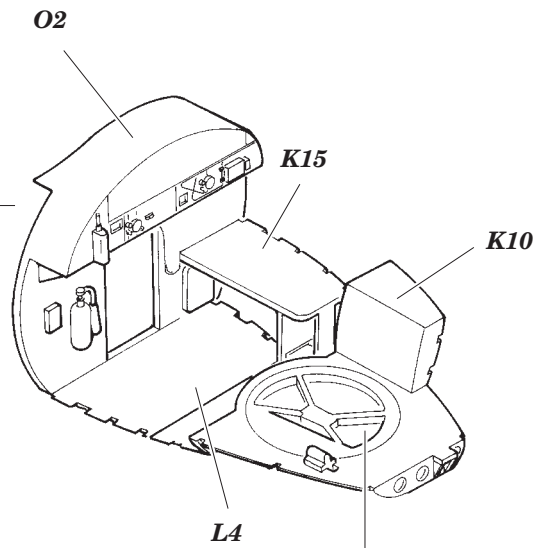

B-17 placards

eduard

32 790

1/32 scale detail set for HK MODELS kit • sada detailů pro model 1/32 HK MODELS

- APPLY EXPRESS MASK AND PAINT BEFORE GLUING
POUŽIT EXPRESS MASK NABARVIT PŘED SLEPENÍM
- SYMMETRICAL ASSEMBLY
SYMETRICKÁ MONTÁŽ
- REMOVE
ODSTRANIT
- GRIND
OBROUSIT
- DRILL HOLE
VRTAT OTVOR
- COLORED ETCHED PARTS
LEPTANÉ BAREVNÉ DÍLY
- BEND
OHNOUT
- OPTION
VOLBA
- REPLACE
NAHRADIT

ORIGINAL KIT PARTS
PŮVODNÍ DÍLY STAVEBNICE

PHOTO-ETCHED PARTS
LEPTANÉ DÍLY

PARTS TO BE REMOVED
DÍLY K ODSTRANĚNÍ

FILL
TMELIT

B

M34 M35

N15 N13

3 sets

7 sets