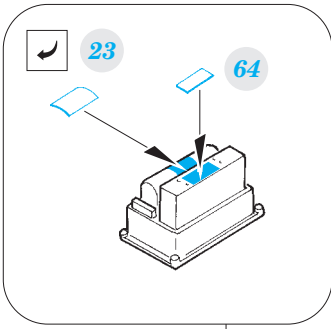

B-17 placards

eduard

32 790

1/32 scale detail set for HK MODELS kit • sada detailů pro model 1/32 HK MODELS

- APPLY EXPRESS MASK AND PAINT BEFORE GLUING
POUŽIT EXPRESS MASK NABARVIT PŘED SLEPENÍM
- SYMMETRICAL ASSEMBLY
SYMETRICKÁ MONTÁŽ
- REMOVE
ODSTRANIT
- GRIND
OBROUSIT
- DRILL HOLE
VRTAT OTVOR
- COLORED ETCHED PARTS
LEPTANÉ BAREVNÉ DÍLY
- BEND
OHNOUT
- OPTION
VOLBA
- REPLACE
NAHRADIT

ORIGINAL KIT PARTS
PŮVODNÍ DÍLY STAVEBNICE

PHOTO-ETCHED PARTS
LEPTANÉ DÍLY

PARTS TO BE REMOVED
DÍLY K ODSTRANĚNÍ

FILL
TMELIT

B

M34 M35

N15 N13

3 sets