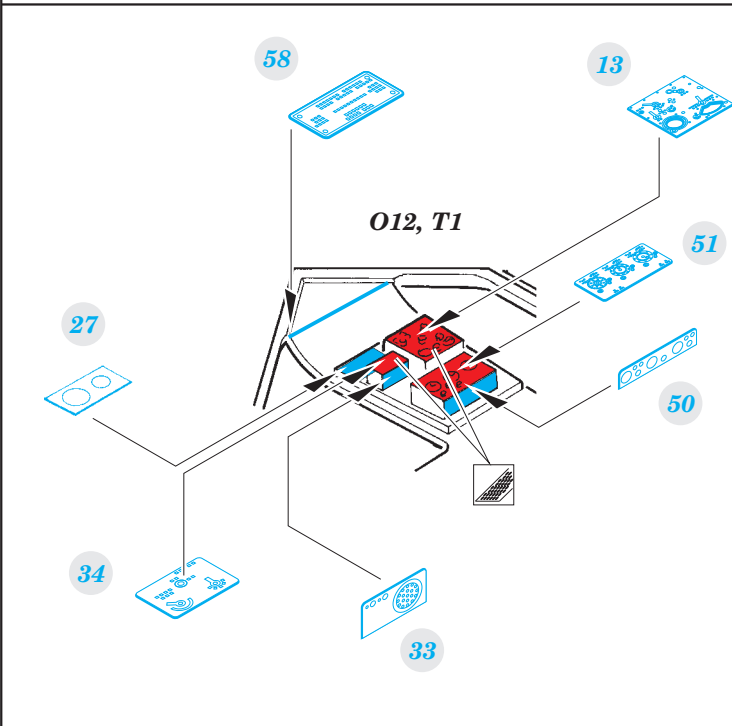

B-17 placards

eduard

32 790

1/32 scale detail set for HK MODELS kit • sada detailů pro model 1/32 HK MODELS

- APPLY EXPRESS MASK AND PAINT BEFORE GLUING
POUŽIT EXPRESS MASK NABARVIT PŘED SLEPENÍM
- SYMMETRICAL ASSEMBLY
SYMETRICKÁ MONTÁŽ
- REMOVE
ODSTRANIT
- GRIND
OBROUSIT
- DRILL HOLE
VRTAT OTVOR
- COLORED ETCHED PARTS
LEPTANÉ BAREVNÉ DÍLY
- BEND
OHNOUT
- OPTION
VOLBA
- REPLACE
NAHRADIT

ORIGINAL KIT PARTS
PŮVODNÍ DÍLY STAVEBNICE

PHOTO-ETCHED PARTS
LEPTANÉ DÍLY

PARTS TO BE REMOVED
DÍLY K ODSTRANĚNÍ

FILL
TMELIT

B

M34 M35

N15 N13

3 sets

7 sets