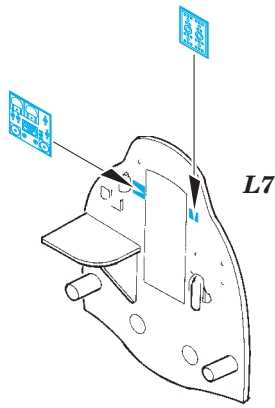

B-17 placards

eduard

32 790

1/32 scale detail set for HK MODELS kit • sada detailů pro model 1/32 HK MODELS

- APPLY EXPRESS MASK AND PAINT BEFORE GLUING
POUŽIT EXPRESS MASK NABARVIT PŘED SLEPENÍM
- SYMMETRICAL ASSEMBLY
SYMETRICKÁ MONTÁŽ
- REMOVE
ODSTRANIT
- GRIND
OBROUSIT
- DRILL HOLE
VRTAT OTVOR
- COLORED ETCHED PARTS
LEPTANÉ BAREVNÉ DÍLY
- BEND
OHNOUT
- OPTION
VOLBA
- REPLACE
NAHRADIT

ORIGINAL KIT PARTS
PŮVODNÍ DÍLY STAVEBNICE

PHOTO-ETCHED PARTS
LEPTANÉ DÍLY

PARTS TO BE REMOVED
DÍLY K ODSTRANĚNÍ

FILL
TMELIT

B

M34 M35

N15 N13

3 sets