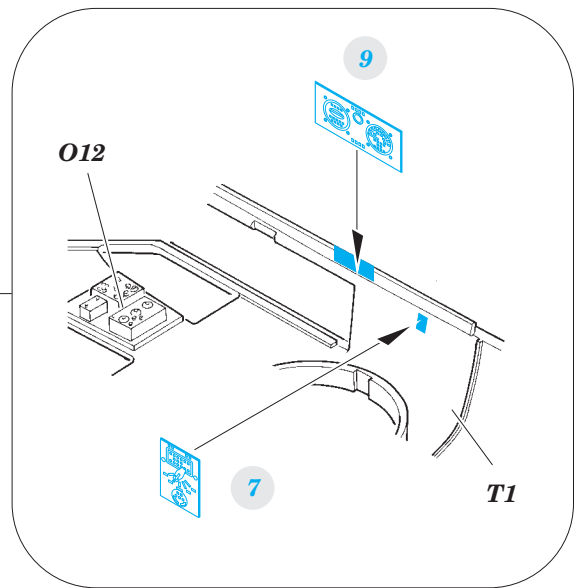

B-17 placards

eduard

32 790

1/32 scale detail set for HK MODELS kit • sada detailů pro model 1/32 HK MODELS

- APPLY EXPRESS MASK AND PAINT BEFORE GLUING
POUŽIT EXPRESS MASK NABARVIT PŘED SLEPENÍM
- SYMMETRICAL ASSEMBLY
SYMETRICKÁ MONTÁŽ
- REMOVE
ODSTRANIT
- GRIND
OBROUSIT
- DRILL HOLE
VRTAT OTVOR
- COLORED ETCHED PARTS
LEPTANÉ BAREVNÉ DÍLY
- BEND
OHNOUT
- OPTION
VOLBA
- REPLACE
NAHRADIT

ORIGINAL KIT PARTS
PŮVODNÍ DÍLY STAVEBNICE

PHOTO-ETCHED PARTS
LEPTANÉ DÍLY

PARTS TO BE REMOVED
DÍLY K ODSTRANĚNÍ

FILL
TMELIT

B

M34 M35

N15 N13

3 sets

7 sets