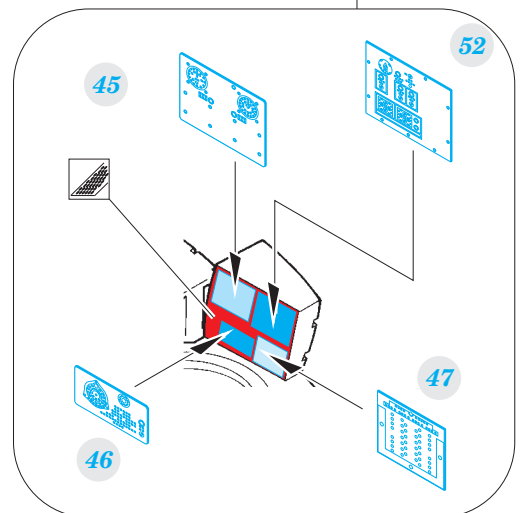

B-17 placards

eduard

32 790

1/32 scale detail set for HK MODELS kit • sada detailů pro model 1/32 HK MODELS

- APPLY EXPRESS MASK AND PAINT BEFORE GLUING
POUŽIT EXPRESS MASK NABARVIT PŘED SLEPENÍM
- SYMMETRICAL ASSEMBLY
SYMETRICKÁ MONTÁŽ
- REMOVE
ODSTRANIT
- GRIND
OBROUSIT
- DRILL HOLE
VRTAT OTVOR
- COLORED ETCHED PARTS
LEPTANÉ BAREVNÉ DÍLY
- BEND
OHNOUT
- OPTION
VOLBA
- REPLACE
NAHRADIT

ORIGINAL KIT PARTS
PŮVODNÍ DÍLY STAVEBNICE

PHOTO-ETCHED PARTS
LEPTANÉ DÍLY

PARTS TO BE REMOVED
DÍLY K ODSTRANĚNÍ

FILL
TMELIT

B

M34 M35

N15 N13

3 sets

7 sets