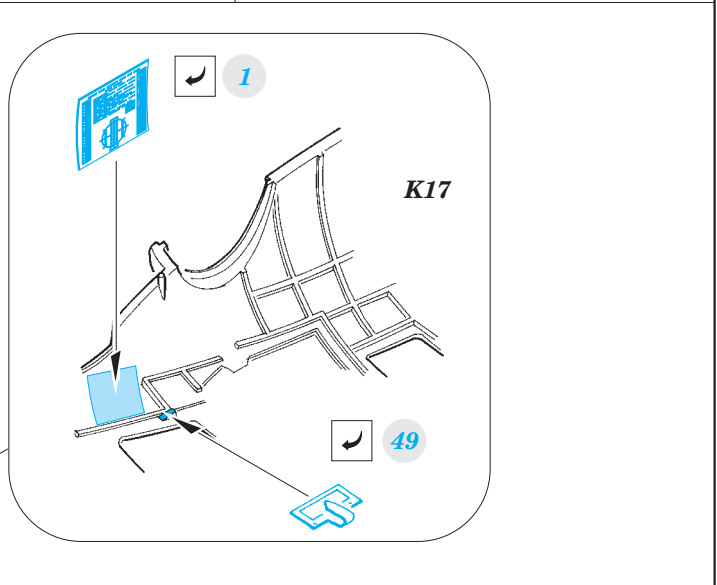

B-17 placards

eduard

32 790

1/32 scale detail set for HK MODELS kit • sada detailů pro model 1/32 HK MODELS

- APPLY EXPRESS MASK AND PAINT BEFORE GLUING
POUŽIT EXPRESS MASK NABARVIT PŘED SLEPENÍM
- SYMMETRICAL ASSEMBLY
SYMETRICKÁ MONTÁŽ
- REMOVE
ODSTRANIT
- GRIND
OBROUSIT
- DRILL HOLE
VRTAT OTVOR
- COLORED ETCHED PARTS
LEPTANÉ BAREVNÉ DÍLY
- BEND
OHNOUT
- OPTION
VOLBA
- REPLACE
NAHRADIT

ORIGINAL KIT PARTS
PŮVODNÍ DÍLY STAVEBNICE

PHOTO-ETCHED PARTS
LEPTANÉ DÍLY

PARTS TO BE REMOVED
DÍLY K ODSTRANĚNÍ

FILL
TMELIT

B

M34 M35

N15 N13

3 sets

7 sets