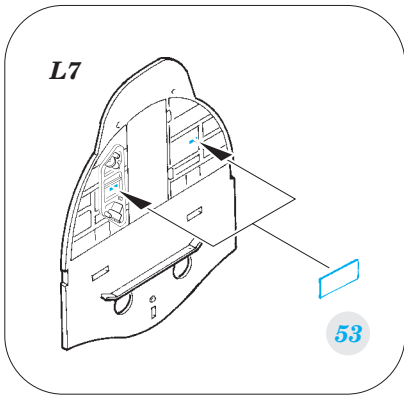

B-17 placards

eduard

32 790

1/32 scale detail set for HK MODELS kit • sada detailů pro model 1/32 HK MODELS

- APPLY EXPRESS MASK AND PAINT BEFORE GLUING
POUŽIT EXPRESS MASK NABARVIT PŘED SLEPENÍM
- SYMMETRICAL ASSEMBLY
SYMETRICKÁ MONTÁŽ
- REMOVE
ODSTRANIT
- GRIND
OBROUSIT
- DRILL HOLE
VRTAT OTVOR
- COLORED ETCHED PARTS
LEPTANÉ BAREVNÉ DÍLY
- BEND
OHNOUT
- OPTION
VOLBA
- REPLACE
NAHRADIT

ORIGINAL KIT PARTS
PŮVODNÍ DÍLY STAVEBNICE

PHOTO-ETCHED PARTS
LEPTANÉ DÍLY

PARTS TO BE REMOVED
DÍLY K ODSTRANĚNÍ

FILL
TMELIT

B

M34 M35

N15 N13

3 sets

7 sets