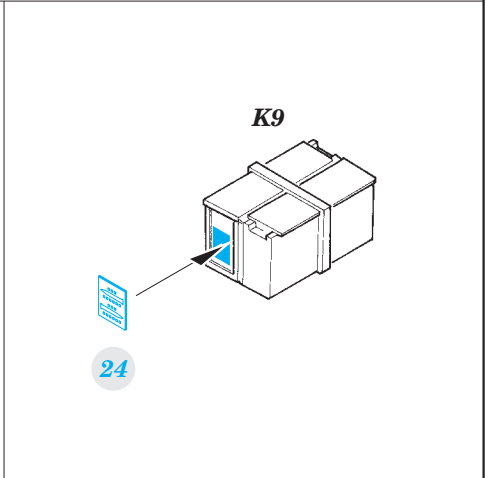

B-17 placards

eduard

32 790

1/32 scale detail set for HK MODELS kit • sada detailů pro model 1/32 HK MODELS

- APPLY EXPRESS MASK AND PAINT BEFORE GLUING
POUŽIT EXPRESS MASK NABARVIT PŘED SLEPENÍM
- SYMMETRICAL ASSEMBLY
SYMETRICKÁ MONTÁŽ
- REMOVE
ODSTRANIT
- GRIND
OBROUSIT
- DRILL HOLE
VRTAT OTVOR
- COLORED ETCHED PARTS
LEPTANÉ BAREVNÉ DÍLY
- BEND
OHNOUT
- OPTION
VOLBA
- REPLACE
NAHRADIT

ORIGINAL KIT PARTS
PŮVODNÍ DÍLY STAVEBNICE

PHOTO-ETCHED PARTS
LEPTANÉ DÍLY

PARTS TO BE REMOVED
DÍLY K ODSTRANĚNÍ

FILL
TMELIT

B

M34 M35

N15 N13

3 sets