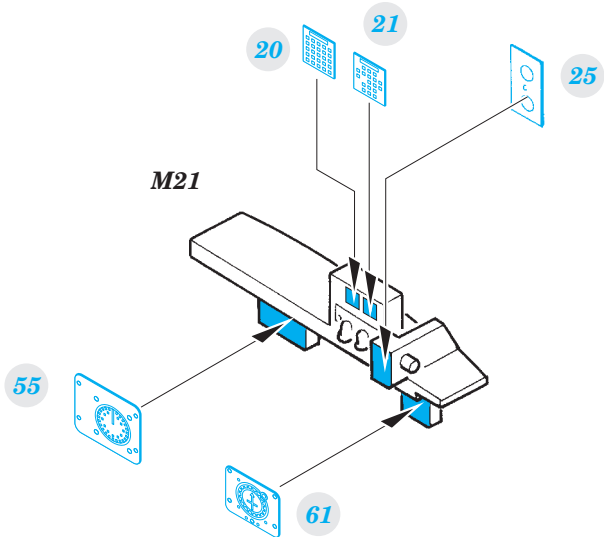

B-17 placards

eduard

32 790

1/32 scale detail set for HK MODELS kit • sada detailů pro model 1/32 HK MODELS

- APPLY EXPRESS MASK AND PAINT BEFORE GLUING
POUŽIT EXPRESS MASK NABARVIT PŘED SLEPENÍM
- SYMMETRICAL ASSEMBLY
SYMETRICKÁ MONTÁŽ
- REMOVE
ODSTRANIT
- GRIND
OBROUSIT
- DRILL HOLE
VRTAT OTVOR
- COLORED ETCHED PARTS
LEPTANÉ BAREVNÉ DÍLY
- BEND
OHNOUT
- OPTION
VOLBA
- REPLACE
NAHRADIT

ORIGINAL KIT PARTS
PŮVODNÍ DÍLY STAVEBNICE

PHOTO-ETCHED PARTS
LEPTANÉ DÍLY

PARTS TO BE REMOVED
DÍLY K ODSTRANĚNÍ

FILL
TMELIT

B

M34 M35

N15 N13

3 sets