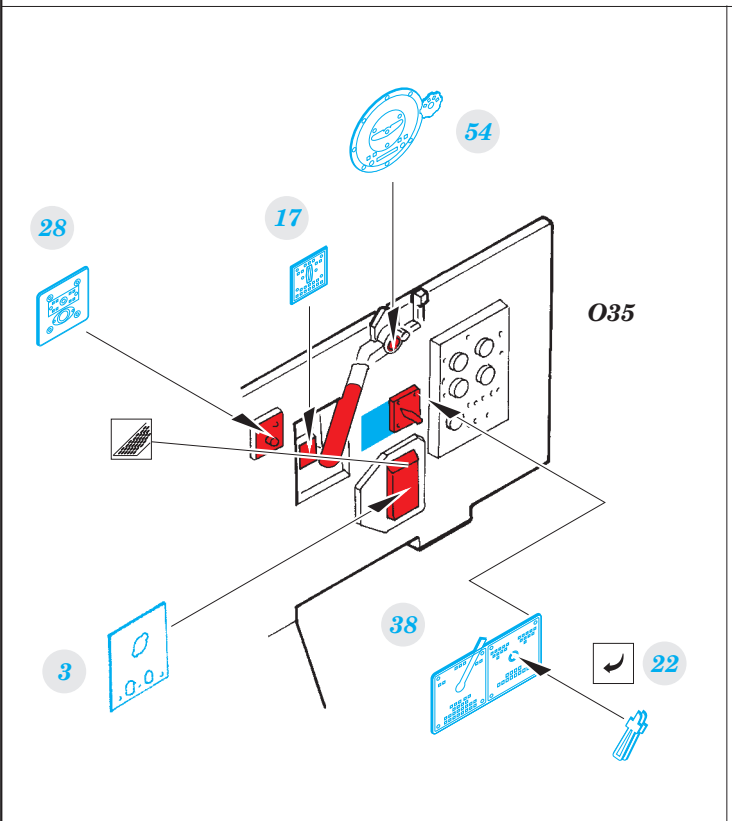

B-17 placards

eduard

32 790

1/32 scale detail set for HK MODELS kit • sada detailů pro model 1/32 HK MODELS

- APPLY EXPRESS MASK AND PAINT BEFORE GLUING
POUŽIT EXPRESS MASK NABARVIT PŘED SLEPENÍM
- SYMMETRICAL ASSEMBLY
SYMETRICKÁ MONTÁŽ
- REMOVE
ODSTRANIT
- GRIND
OBROUSIT
- DRILL HOLE
VRTAT OTVOR
- COLORED ETCHED PARTS
LEPTANÉ BAREVNÉ DÍLY
- BEND
OHNOUT
- OPTION
VOLBA
- REPLACE
NAHRADIT

ORIGINAL KIT PARTS
PŮVODNÍ DÍLY STAVEBNICE

PHOTO-ETCHED PARTS
LEPTANÉ DÍLY

PARTS TO BE REMOVED
DÍLY K ODSTRANĚNÍ

FILL
TMELIT

B

M34 M35

N15 N13

3 sets

7 sets