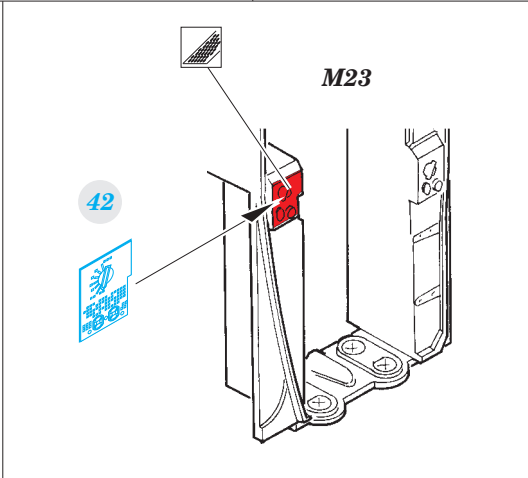

B-17 placards

eduard

32 790

1/32 scale detail set for HK MODELS kit • sada detailů pro model 1/32 HK MODELS

- APPLY EXPRESS MASK AND PAINT BEFORE GLUING
POUŽIT EXPRESS MASK NABARVIT PŘED SLEPENÍM
- SYMMETRICAL ASSEMBLY
SYMETRICKÁ MONTÁŽ
- REMOVE
ODSTRANIT
- GRIND
OBROUSIT
- DRILL HOLE
VRTAT OTVOR
- COLORED ETCHED PARTS
LEPTANÉ BAREVNÉ DÍLY
- BEND
OHNOUT
- OPTION
VOLBA
- REPLACE
NAHRADIT

ORIGINAL KIT PARTS
PŮVODNÍ DÍLY STAVEBNICE

PHOTO-ETCHED PARTS
LEPTANÉ DÍLY

PARTS TO BE REMOVED
DÍLY K ODSTRANĚNÍ

FILL
TMELIT

B

M34 M35

N15 N13

3 sets