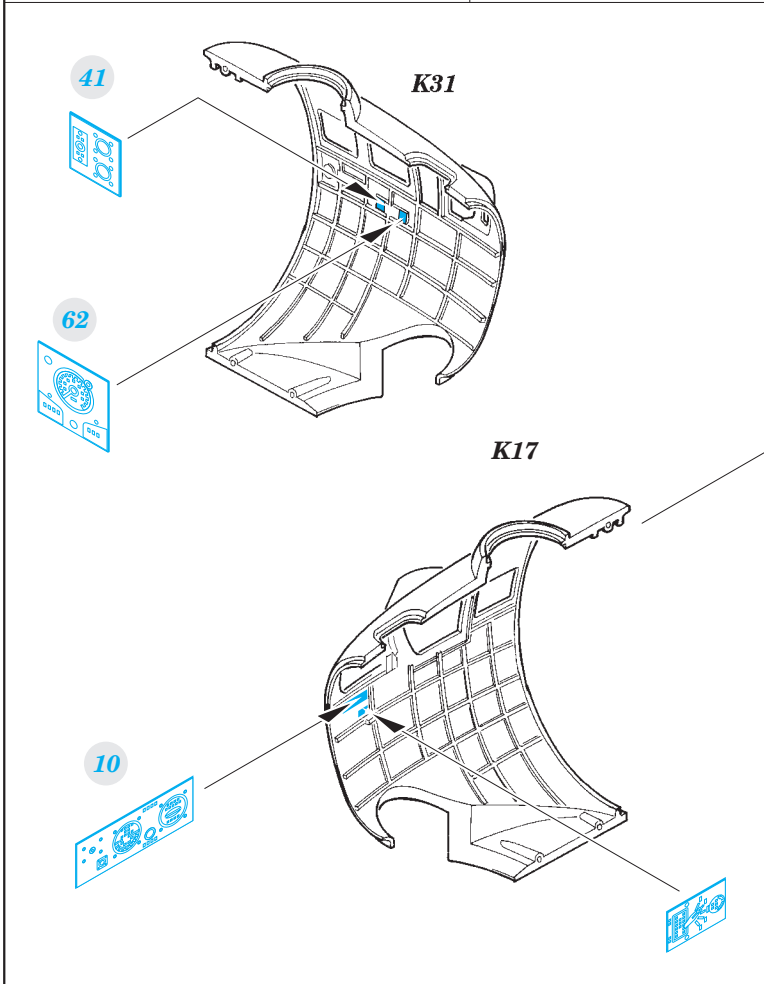

B-17 placards

eduard

32 790

1/32 scale detail set for HK MODELS kit • sada detailů pro model 1/32 HK MODELS

- APPLY EXPRESS MASK AND PAINT BEFORE GLUING
POUŽIT EXPRESS MASK NABARVIT PŘED SLEPENÍM
- SYMMETRICAL ASSEMBLY
SYMETRICKÁ MONTÁŽ
- REMOVE
ODSTRANIT
- GRIND
OBROUSIT
- DRILL HOLE
VRTAT OTVOR
- COLORED ETCHED PARTS
LEPTANÉ BAREVNÉ DÍLY
- BEND
OHNOUT
- OPTION
VOLBA
- REPLACE
NAHRADIT

ORIGINAL KIT PARTS
PŮVODNÍ DÍLY STAVEBNICE

PHOTO-ETCHED PARTS
LEPTANÉ DÍLY

PARTS TO BE REMOVED
DÍLY K ODSTRANĚNÍ

FILL
TMELIT

B

M34 M35

N15 N13

3 sets

7 sets