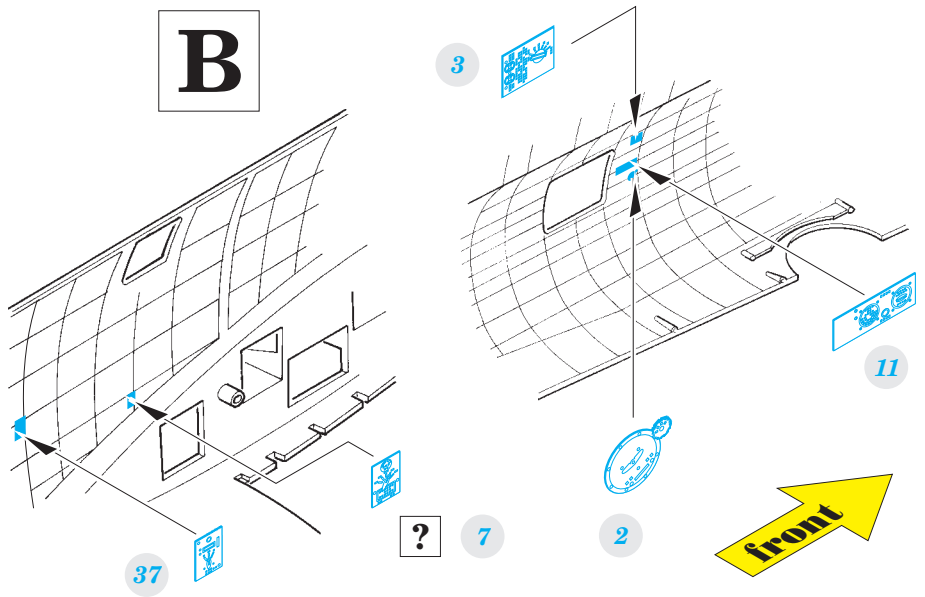

B-17 placards

eduard

32 790

1/32 scale detail set for HK MODELS kit • sada detailů pro model 1/32 HK MODELS

- APPLY EXPRESS MASK AND PAINT BEFORE GLUING
POUŽIT EXPRESS MASK NABARVIT PŘED SLEPENÍM
- SYMMETRICAL ASSEMBLY
SYMETRICKÁ MONTÁŽ
- REMOVE
ODSTRANIT
- GRIND
OBROUSIT
- DRILL HOLE
VRTAT OTVOR
- COLORED ETCHED PARTS
LEPTANÉ BAREVNÉ DÍLY
- BEND
OHNOUT
- OPTION
VOLBA
- REPLACE
NAHRADIT

ORIGINAL KIT PARTS
PŮVODNÍ DÍLY STAVEBNICE

PHOTO-ETCHED PARTS
LEPTANÉ DÍLY

PARTS TO BE REMOVED
DÍLY K ODSTRANĚNÍ

FILL
TMELIT

B

M34 M35

N15 N13

3 sets

7 sets