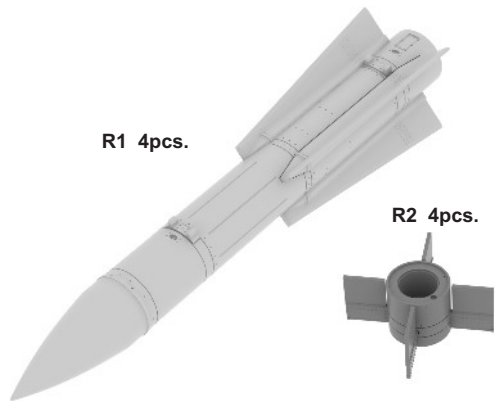

# 648 107 AIM-54C Phoenix

1/48 scale

## COLOURS

GSI Creos (GUNZE)			Mr.METAL COLOR	
AQUEOUS	Mr.COLOR		Mr.COLOR	
H 3	C 3	RED	MC213	STAINLESS
H33	C 81	RUSSET		
H316	C316	WHITE		

This product contains metal and resin detail parts for upgrading scale plastic models. When selecting this set make sure that it is for the kit mentioned in product name as these sets are made specifically for that kit. When upgrading the model some cutting or corrections may be necessary for parts to fit accurately. **WARNING!** This set contains small and sharp parts. Work carefully in a ventilated and well-lit room. Safety glasses are recommended. This product is not suitable for children below 14 years of age.

Tento výrobek obsahuje leptané a odlévané detaily pro úpravu a vylepšení plastického modelu. Při výběru sady kovových detailů zkontrolujte, zda je určena pro model, který chcete upravit. Model, pro který je sada určena, je uveden v názvu výrobku. Pro přesnou aplikaci kovových a odlévaných dílů může být zapotřebí upravit díly upravovaného modelu. **POZOR!** Sada obsahuje malé ostré díly. Pracujte ve větrané a dobře osvětlené místnosti. Doporučujeme použití ochranných brýlí. Tento výrobek není vhodný pro děti mladší 14 let.