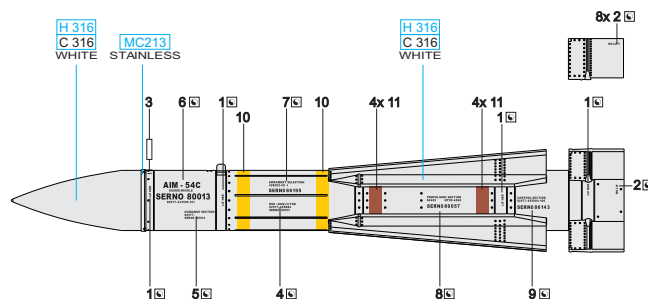

# 648 107 AIM-54C Phoenix

1/48

www.eduard.com

## 648107 AIM-54C Phoenix

**BEST BRASS RESIN AROUND!**

 SYMMETRICAL ASSEMBLY  
SYMETRICKÁ MONTÁŽ

 REMOVE  
ODSTRANIT

BEND  
OHNOUT

 GRIND  
OBROUSIT

? OPTION  
VOLBA

 DRILL HOLE  
VRTAT OTVOR