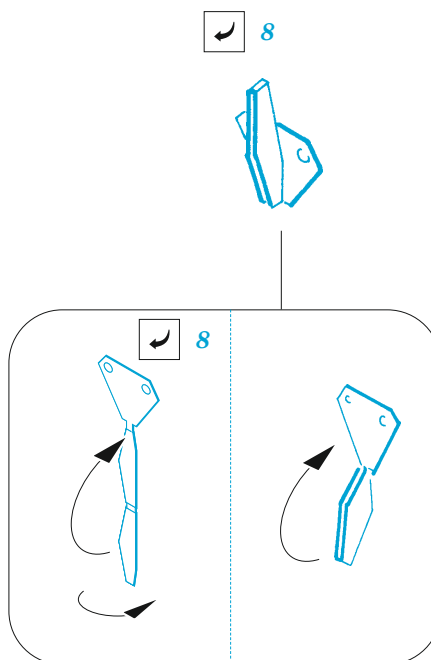

## 1/32

detail set for 1/32 TRUMPETER kit • sada detailů pro stavebnici 1/32 TRUMPETER

- APPLY EXPRESS MASK AND PAINT BEFORE GLUING  
POUŽIT EXPRESS MASK NABARVIT PŘED SLEPENÍM
  - SYMMETRICAL ASSEMBLY  
SYMETRICKÁ MONTÁŽ
  - REMOVE  
ODSTRANIT
  - GRIND  
OBROUSIT
  - DRILL HOLE  
VRTAT OTVOR
  - COLORED ETCHED PARTS  
LEPTANÉ BAREVNÉ DÍLY
  - ETCHED PARTS  
LEPTANÉ NEBAREVNÉ DÍLY
  - ORIGINAL KIT PARTS  
PŮVODNÍ DÍLY STAVEBNICE
- BEND  
OHNOUT
  - OPTION  
VOLBA
  - REPLACE  
NAHRADIT

ORIGINAL KIT PARTS PŮVODNÍ DÍLY STAVEBNICE	PHOTO-ETCHED PARTS LEPTANÉ DÍLY	PARTS TO BE REMOVED DÍLY K ODSTRANĚNÍ	FILL TMELIT
---	------------------------------------	--	----------------

*final assembly*

6

16

*early*

*late*

*early*

Ⓜ L13

*late*

Ⓜ L14