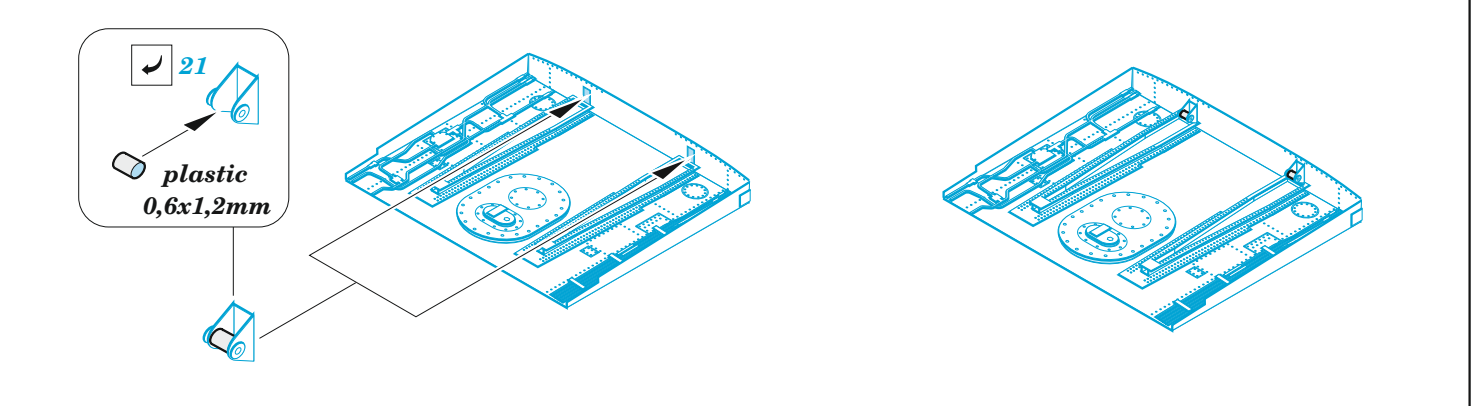

1. APPLY EXPRESS MASK AND PAINT BEFORE GLUING
     POUŽIT EXPRESS MASK NABARVIT PŘED SLEPENÍM
   - SYMMETRICAL ASSEMBLY
     SYMETRICKÁ MONTÁŽ
   - REMOVE
     ODSTRANIT
   - GRIND
     OBROUSIT
   - DRILL HOLE
     VRTAT OTVOR
   - COLORED ETCHED PARTS
     LEPTANÉ BAREVNÉ DÍLY
   - ETCHED PARTS
     LEPTANÉ NEBAREVNÉ DÍLY
   - ORIGINAL KIT PARTS
     PŮVODNÍ DÍLY STAVEBNICE
2. BEND
     OHNOUT
   - OPTION
     VOLBA
   - REPLACE
     NAHRADIT

ORIGINAL KIT PARTS PŮVODNÍ DÍLY STAVEBNICE	PHOTO-ETCHED PARTS LEPTANÉ DÍLY	PARTS TO BE REMOVED DÍLY K ODSTRANĚNÍ	FILL TMELIT