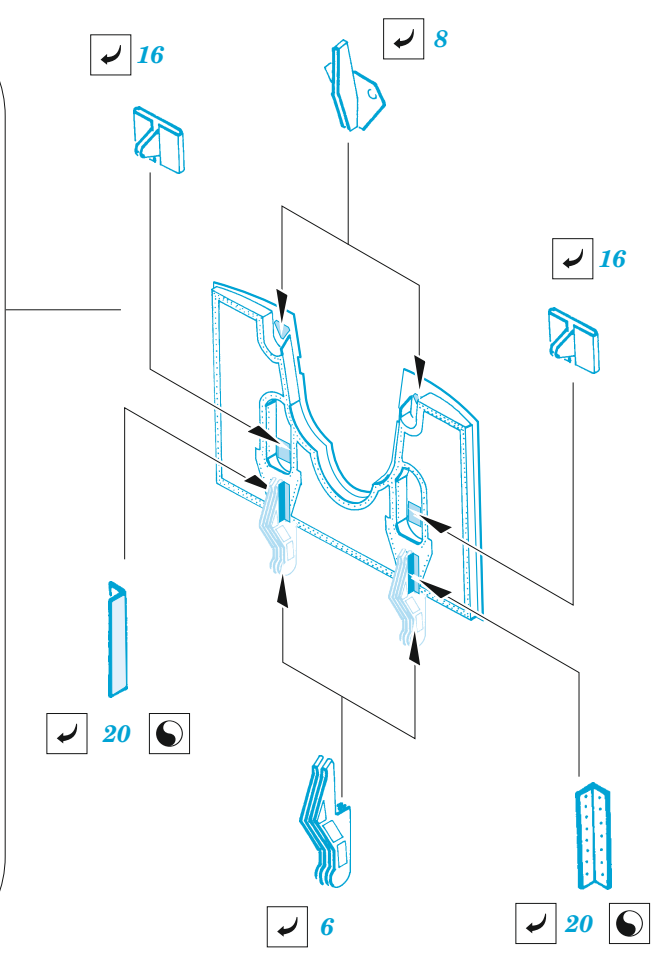

## 1/32

detail set for 1/32 TRUMPETER kit • sada detailů pro stavebnici 1/32 TRUMPETER

- APPLY EXPRESS MASK AND PAINT BEFORE GLUING  
POUŽIT EXPRESS MASK NABARVIT PŘED SLEPENÍM
  - SYMMETRICAL ASSEMBLY  
SYMETRICKÁ MONTÁŽ
  - REMOVE  
ODSTRANIT
  - GRIND  
OBROUSIT
  - DRILL HOLE  
VRTAT OTVOR
  - COLORED ETCHED PARTS  
LEPTANÉ BAREVNÉ DÍLY
  - ETCHED PARTS  
LEPTANÉ NEBAREVNÉ DÍLY
  - ORIGINAL KIT PARTS  
PŮVODNÍ DÍLY STAVEBNICE
- BEND  
OHNOUT
  - OPTION  
VOLBA
  - REPLACE  
NAHRADIT

ORIGINAL KIT PARTS PŮVODNÍ DÍLY STAVEBNICE	PHOTO-ETCHED PARTS LEPTANÉ DÍLY	PARTS TO BE REMOVED DÍLY K ODSTRANĚNÍ	FILL TMELIT
---	------------------------------------	--	----------------

*final assembly*

6

16

*early*

*late*

*early*

Ⓜ L13

*late*

Ⓜ L14