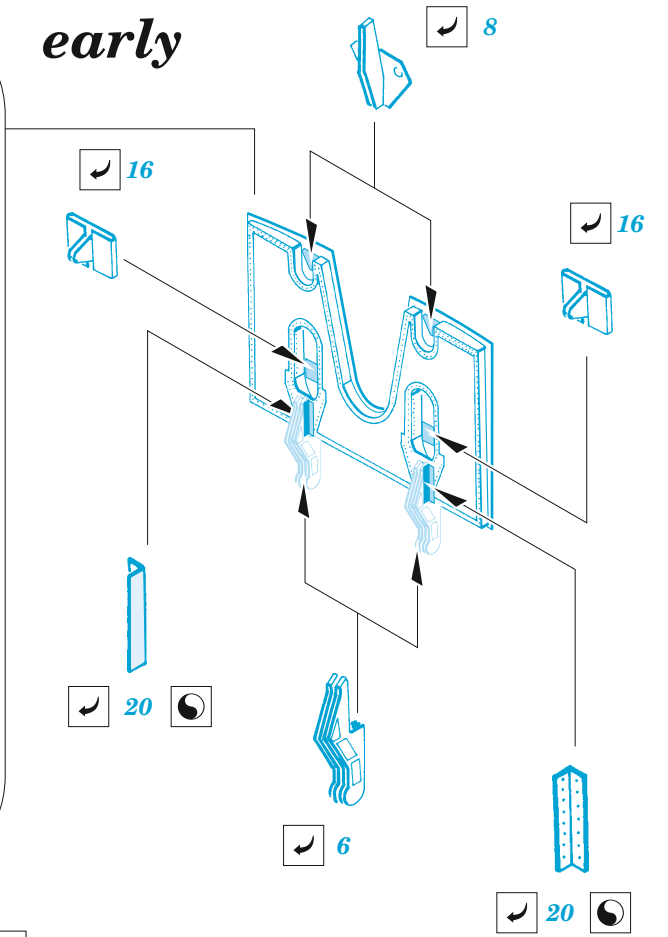

## 1/32

detail set for 1/32 TRUMPETER kit • sada detailů pro stavebnici 1/32 TRUMPETER

- APPLY EXPRESS MASK AND PAINT BEFORE GLUING  
POUŽIT EXPRESS MASK NABARVIT PŘED SLEPENÍM
  - SYMMETRICAL ASSEMBLY  
SYMETRICKÁ MONTÁŽ
  - REMOVE  
ODSTRANIT
  - GRIND  
OBROUSIT
  - DRILL HOLE  
VRTAT OTVOR
  - COLORED ETCHED PARTS  
LEPTANÉ BAREVNÉ DÍLY
  - ETCHED PARTS  
LEPTANÉ NEBAREVNÉ DÍLY
  - ORIGINAL KIT PARTS  
PŮVODNÍ DÍLY STAVEBNICE
- BEND  
OHNOUT
  - OPTION  
VOLBA
  - REPLACE  
NAHRADIT

ORIGINAL KIT PARTS PŮVODNÍ DÍLY STAVEBNICE	PHOTO-ETCHED PARTS LEPTANÉ DÍLY	PARTS TO BE REMOVED DÍLY K ODSTRANĚNÍ	FILL TMELIT
---	------------------------------------	--	----------------

*final assembly*

6

16

*early*

*late*

*early*

Ⓜ L13

*late*

Ⓜ L14