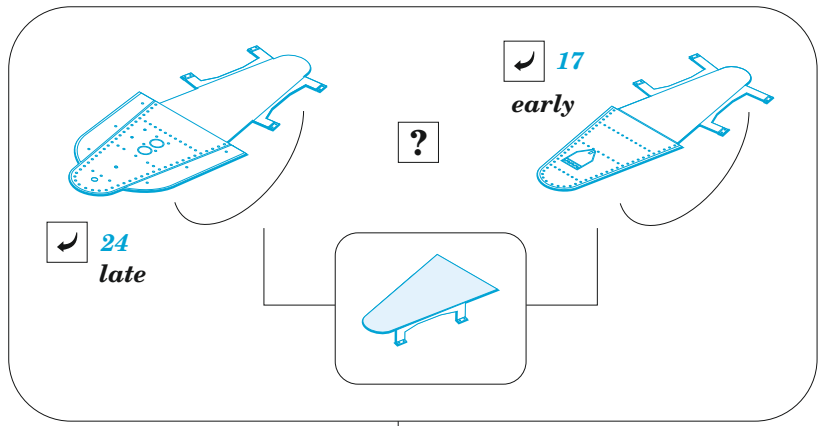

## 1/32

detail set for 1/32 TRUMPETER kit • sada detailů pro stavebnici 1/32 TRUMPETER

- APPLY EXPRESS MASK AND PAINT BEFORE GLUING  
POUŽIT EXPRESS MASK NABARVIT PŘED SLEPENÍM
  - SYMMETRICAL ASSEMBLY  
SYMETRICKÁ MONTÁŽ
  - REMOVE  
ODSTRANIT
  - GRIND  
OBROUSIT
  - DRILL HOLE  
VRTAT OTVOR
  - COLORED ETCHED PARTS  
LEPTANÉ BAREVNÉ DÍLY
  - ETCHED PARTS  
LEPTANÉ NEBAREVNÉ DÍLY
  - ORIGINAL KIT PARTS  
PŮVODNÍ DÍLY STAVEBNICE
- BEND  
OHNOUT
  - OPTION  
VOLBA
  - REPLACE  
NAHRADIT

ORIGINAL KIT PARTS PŮVODNÍ DÍLY STAVEBNICE	PHOTO-ETCHED PARTS LEPTANÉ DÍLY	PARTS TO BE REMOVED DÍLY K ODSTRANĚNÍ	FILL TMELIT
---	------------------------------------	--	----------------

*final assembly*