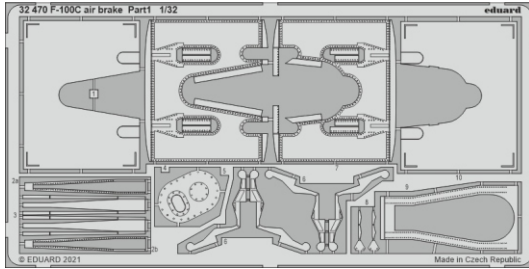

# F-100C air brake

eduard

32 470

## 1/32

detail set for 1/32 TRUMPETER kit • sada detailů pro stavebnici 1/32 TRUMPETER

- APPLY EXPRESS MASK AND PAINT BEFORE GLUING  
POUŽIT EXPRESS MASK NABARVIT PŘED SLEPENÍM
  - SYMMETRICAL ASSEMBLY  
SYMETRICKÁ MONTÁŽ
  - REMOVE  
ODSTRANIT
  - GRIND  
OBROUSIT
  - DRILL HOLE  
VRTAT OTVOR
  - COLORED ETCHED PARTS  
LEPTANÉ BAREVNÉ DÍLY
  - ETCHED PARTS  
LEPTANÉ NEBAREVNÉ DÍLY
  - ORIGINAL KIT PARTS  
PŮVODNÍ DÍLY STAVEBNICE
- BEND  
OHNOUT
  - OPTION  
VOLBA
  - REPLACE  
NAHRADIT