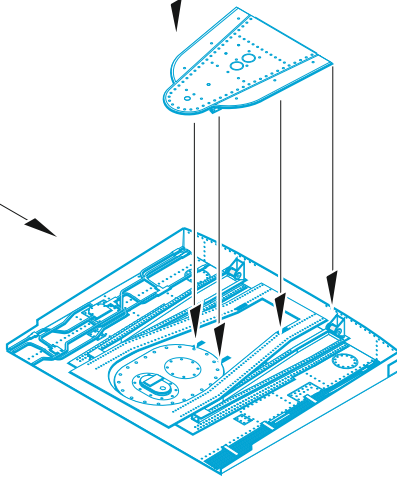

## 1/32

detail set for 1/32 TRUMPETER kit • sada detailů pro stavebnici 1/32 TRUMPETER

- APPLY EXPRESS MASK AND PAINT BEFORE GLUING  
POUŽIT EXPRESS MASK NABARVIT PŘED SLEPENÍM
  - SYMMETRICAL ASSEMBLY  
SYMETRICKÁ MONTÁŽ
  - REMOVE  
ODSTRANIT
  - GRIND  
OBROUSIT
  - DRILL HOLE  
VRTAT OTVOR
  - COLORED ETCHED PARTS  
LEPTANÉ BAREVNÉ DÍLY
  - ETCHED PARTS  
LEPTANÉ NEBAREVNÉ DÍLY
  - ORIGINAL KIT PARTS  
PŮVODNÍ DÍLY STAVEBNICE
- BEND  
OHNOUT
  - OPTION  
VOLBA
  - REPLACE  
NAHRADIT

ORIGINAL KIT PARTS PŮVODNÍ DÍLY STAVEBNICE	PHOTO-ETCHED PARTS LEPTANÉ DÍLY	PARTS TO BE REMOVED DÍLY K ODSTRANĚNÍ	FILL TMELIT
---	------------------------------------	--	----------------

*final assembly*