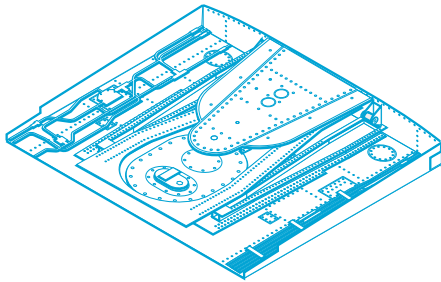

## 1/32

detail set for 1/32 TRUMPETER kit • sada detailů pro stavebnici 1/32 TRUMPETER

- APPLY EXPRESS MASK AND PAINT BEFORE GLUING  
POUŽIT EXPRESS MASK NABARVIT PŘED SLEPENÍM
  - SYMMETRICAL ASSEMBLY  
SYMETRICKÁ MONTÁŽ
  - REMOVE  
ODSTRANIT
  - GRIND  
OBROUSIT
  - DRILL HOLE  
VRTAT OTVOR
  - COLORED ETCHED PARTS  
LEPTANÉ BAREVNÉ DÍLY
  - ETCHED PARTS  
LEPTANÉ NEBAREVNÉ DÍLY
  - ORIGINAL KIT PARTS  
PŮVODNÍ DÍLY STAVEBNICE
- BEND  
OHNOUT
  - OPTION  
VOLBA
  - REPLACE  
NAHRADIT

ORIGINAL KIT PARTS PŮVODNÍ DÍLY STAVEBNICE	PHOTO-ETCHED PARTS LEPTANÉ DÍLY	PARTS TO BE REMOVED DÍLY K ODSTRANĚNÍ	FILL TMELIT
---	------------------------------------	--	----------------

*final assembly*