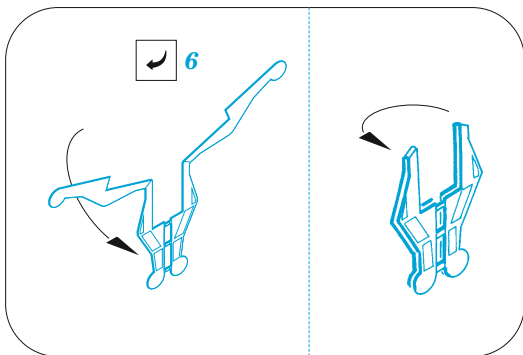

## 1/32

detail set for 1/32 TRUMPETER kit • sada detailů pro stavebnici 1/32 TRUMPETER

- APPLY EXPRESS MASK AND PAINT BEFORE GLUING  
POUŽIT EXPRESS MASK NABARVIT PŘED SLEPENÍM
  - SYMMETRICAL ASSEMBLY  
SYMETRICKÁ MONTÁŽ
  - REMOVE  
ODSTRANIT
  - GRIND  
OBROUSIT
  - DRILL HOLE  
VRTAT OTVOR
  - COLORED ETCHED PARTS  
LEPTANÉ BAREVNÉ DÍLY
  - ETCHED PARTS  
LEPTANÉ NEBAREVNÉ DÍLY
  - ORIGINAL KIT PARTS  
PŮVODNÍ DÍLY STAVEBNICE
- BEND  
OHNOUT
  - OPTION  
VOLBA
  - REPLACE  
NAHRADIT

ORIGINAL KIT PARTS PŮVODNÍ DÍLY STAVEBNICE	PHOTO-ETCHED PARTS LEPTANÉ DÍLY	PARTS TO BE REMOVED DÍLY K ODSTRANĚNÍ	FILL TMELIT
---	------------------------------------	--	----------------

*final assembly*