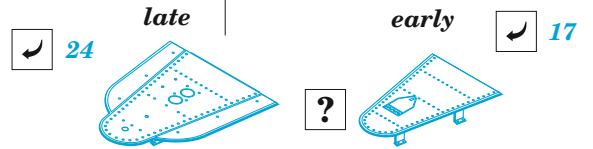

## 1/32

detail set for 1/32 TRUMPETER kit • sada detailů pro stavebnici 1/32 TRUMPETER

- APPLY EXPRESS MASK AND PAINT BEFORE GLUING  
POUŽIT EXPRESS MASK NABARVIT PŘED SLEPENÍM
  - SYMMETRICAL ASSEMBLY  
SYMETRICKÁ MONTÁŽ
  - REMOVE  
ODSTRANIT
  - GRIND  
OBROUSIT
  - DRILL HOLE  
VRTAT OTVOR
  - COLORED ETCHED PARTS  
LEPTANÉ BAREVNÉ DÍLY
  - ETCHED PARTS  
LEPTANÉ NEBAREVNÉ DÍLY
  - ORIGINAL KIT PARTS  
PŮVODNÍ DÍLY STAVEBNICE
- BEND  
OHNOUT
  - OPTION  
VOLBA
  - REPLACE  
NAHRADIT

ORIGINAL KIT PARTS PŮVODNÍ DÍLY STAVEBNICE	PHOTO-ETCHED PARTS LEPTANÉ DÍLY	PARTS TO BE REMOVED DÍLY K ODSTRANĚNÍ	FILL TMELIT
---	------------------------------------	--	----------------

*final assembly*