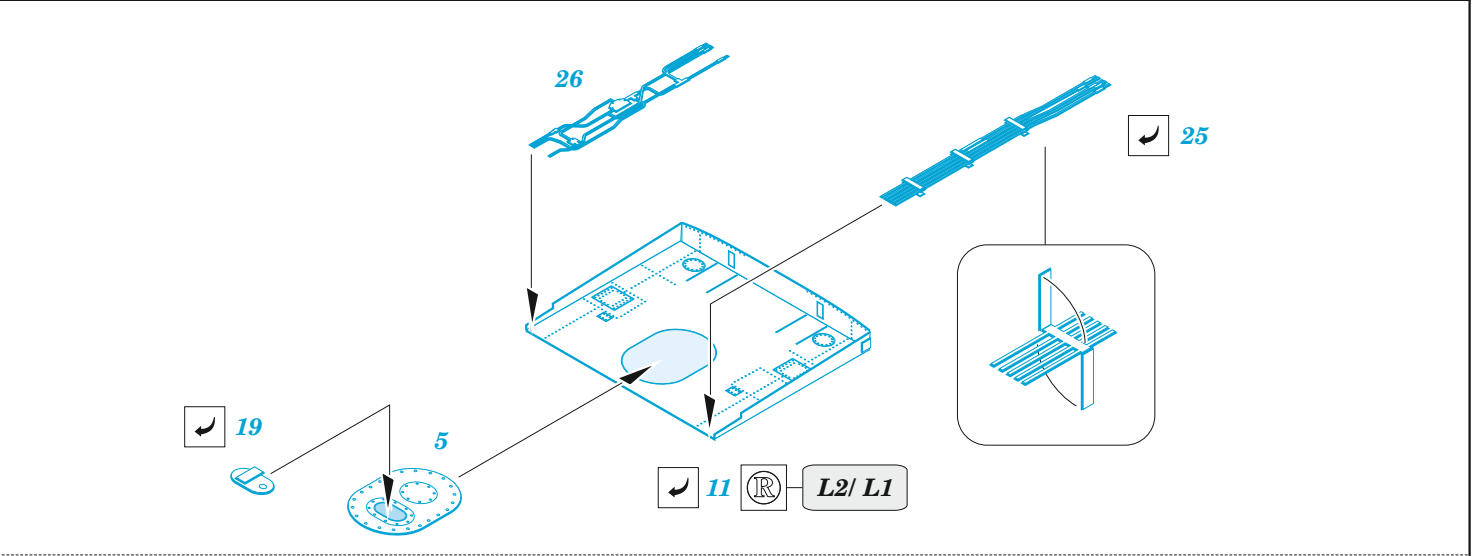

1. APPLY EXPRESS MASK AND PAINT BEFORE GLUING
     POUŽIT EXPRESS MASK NABARVIT PŘED SLEPENÍM
   - SYMMETRICAL ASSEMBLY
     SYMETRICKÁ MONTÁŽ
   - REMOVE
     ODSTRANIT
   - GRIND
     OBROUSIT
   - DRILL HOLE
     VRTAT OTVOR
   - COLORED ETCHED PARTS
     LEPTANÉ BAREVNÉ DÍLY
   - ETCHED PARTS
     LEPTANÉ NEBAREVNÉ DÍLY
   - ORIGINAL KIT PARTS
     PŮVODNÍ DÍLY STAVEBNICE
2. BEND
     OHNOUT
   - OPTION
     VOLBA
   - REPLACE
     NAHRADIT

ORIGINAL KIT PARTS PŮVODNÍ DÍLY STAVEBNICE	PHOTO-ETCHED PARTS LEPTANÉ DÍLY	PARTS TO BE REMOVED DÍLY K ODSTRANĚNÍ	FILL TMELIT