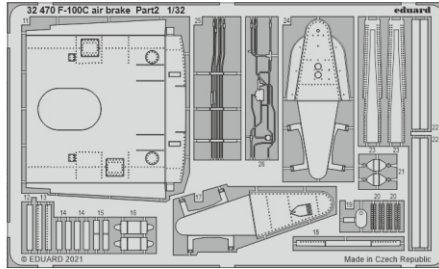

## 1/32

detail set for 1/32 TRUMPETER kit • sada detailů pro stavebnici 1/32 TRUMPETER

- APPLY EXPRESS MASK AND PAINT BEFORE GLUING  
POUŽIT EXPRESS MASK NABARVIT PŘED SLEPENÍM
  - SYMMETRICAL ASSEMBLY  
SYMETRICKÁ MONTÁŽ
  - REMOVE  
ODSTRANIT
  - GRIND  
OBROUSIT
  - DRILL HOLE  
VRTAT OTVOR
  - COLORED ETCHED PARTS  
LEPTANÉ BAREVNÉ DÍLY
  - ETCHED PARTS  
LEPTANÉ NEBAREVNÉ DÍLY
  - ORIGINAL KIT PARTS  
PŮVODNÍ DÍLY STAVEBNICE
- BEND  
OHNOUT
  - OPTION  
VOLBA
  - REPLACE  
NAHRADIT