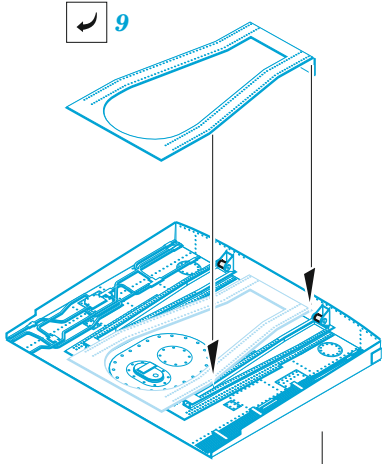

## 1/32

detail set for 1/32 TRUMPETER kit • sada detailů pro stavebnici 1/32 TRUMPETER

- APPLY EXPRESS MASK AND PAINT BEFORE GLUING  
POUŽIT EXPRESS MASK NABARVIT PŘED SLEPENÍM
  - SYMMETRICAL ASSEMBLY  
SYMETRICKÁ MONTÁŽ
  - REMOVE  
ODSTRANIT
  - GRIND  
OBROUSIT
  - DRILL HOLE  
VRTAT OTVOR
  - COLORED ETCHED PARTS  
LEPTANÉ BAREVNÉ DÍLY
  - ETCHED PARTS  
LEPTANÉ NEBAREVNÉ DÍLY
  - ORIGINAL KIT PARTS  
PŮVODNÍ DÍLY STAVEBNICE
- BEND  
OHNOUT
  - OPTION  
VOLBA
  - REPLACE  
NAHRADIT

ORIGINAL KIT PARTS PŮVODNÍ DÍLY STAVEBNICE	PHOTO-ETCHED PARTS LEPTANÉ DÍLY	PARTS TO BE REMOVED DÍLY K ODSTRANĚNÍ	FILL TMELIT
---	------------------------------------	--	----------------

*final assembly*