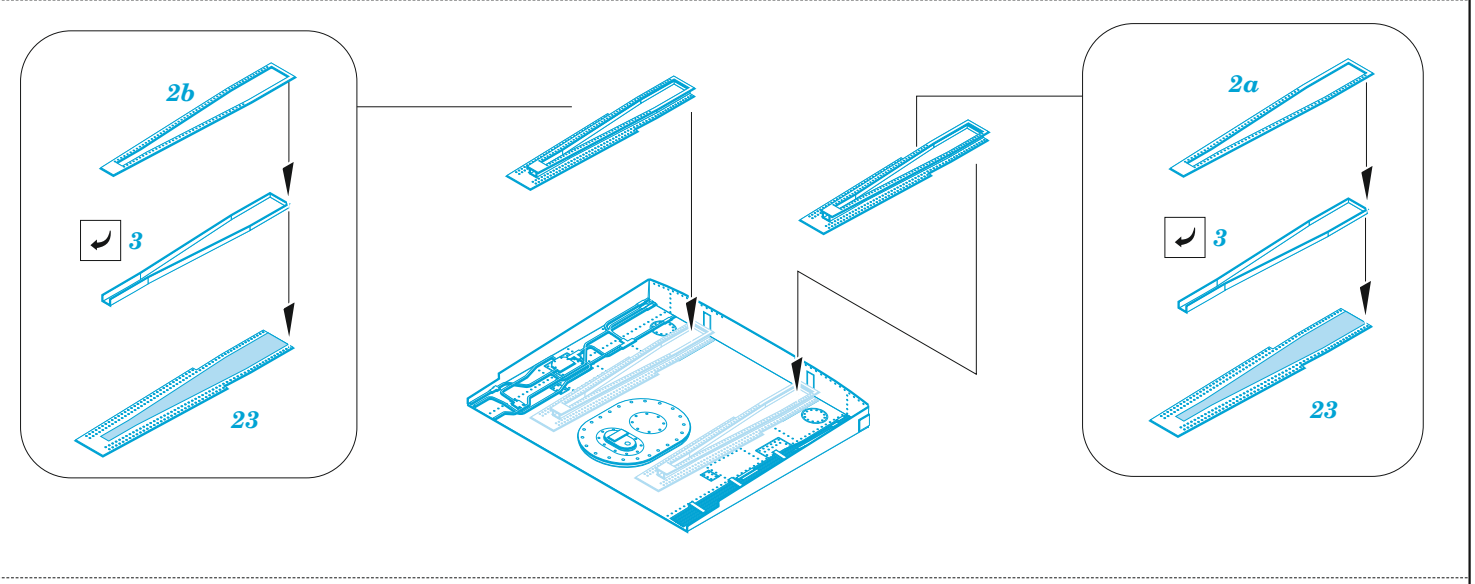

1. APPLY EXPRESS MASK AND PAINT BEFORE GLUING
     POUŽIT EXPRESS MASK NABARVIT PŘED SLEPENÍM
   - SYMMETRICAL ASSEMBLY
     SYMETRICKÁ MONTÁŽ
   - REMOVE
     ODSTRANIT
   - GRIND
     OBROUSIT
   - DRILL HOLE
     VRTAT OTVOR
   - COLORED ETCHED PARTS
     LEPTANÉ BAREVNÉ DÍLY
   - ETCHED PARTS
     LEPTANÉ NEBAREVNÉ DÍLY
   - ORIGINAL KIT PARTS
     PŮVODNÍ DÍLY STAVEBNICE
2. BEND
     OHNOUT
   - OPTION
     VOLBA
   - REPLACE
     NAHRADIT

ORIGINAL KIT PARTS PŮVODNÍ DÍLY STAVEBNICE	PHOTO-ETCHED PARTS LEPTANÉ DÍLY	PARTS TO BE REMOVED DÍLY K ODSTRANĚNÍ	FILL TMELIT