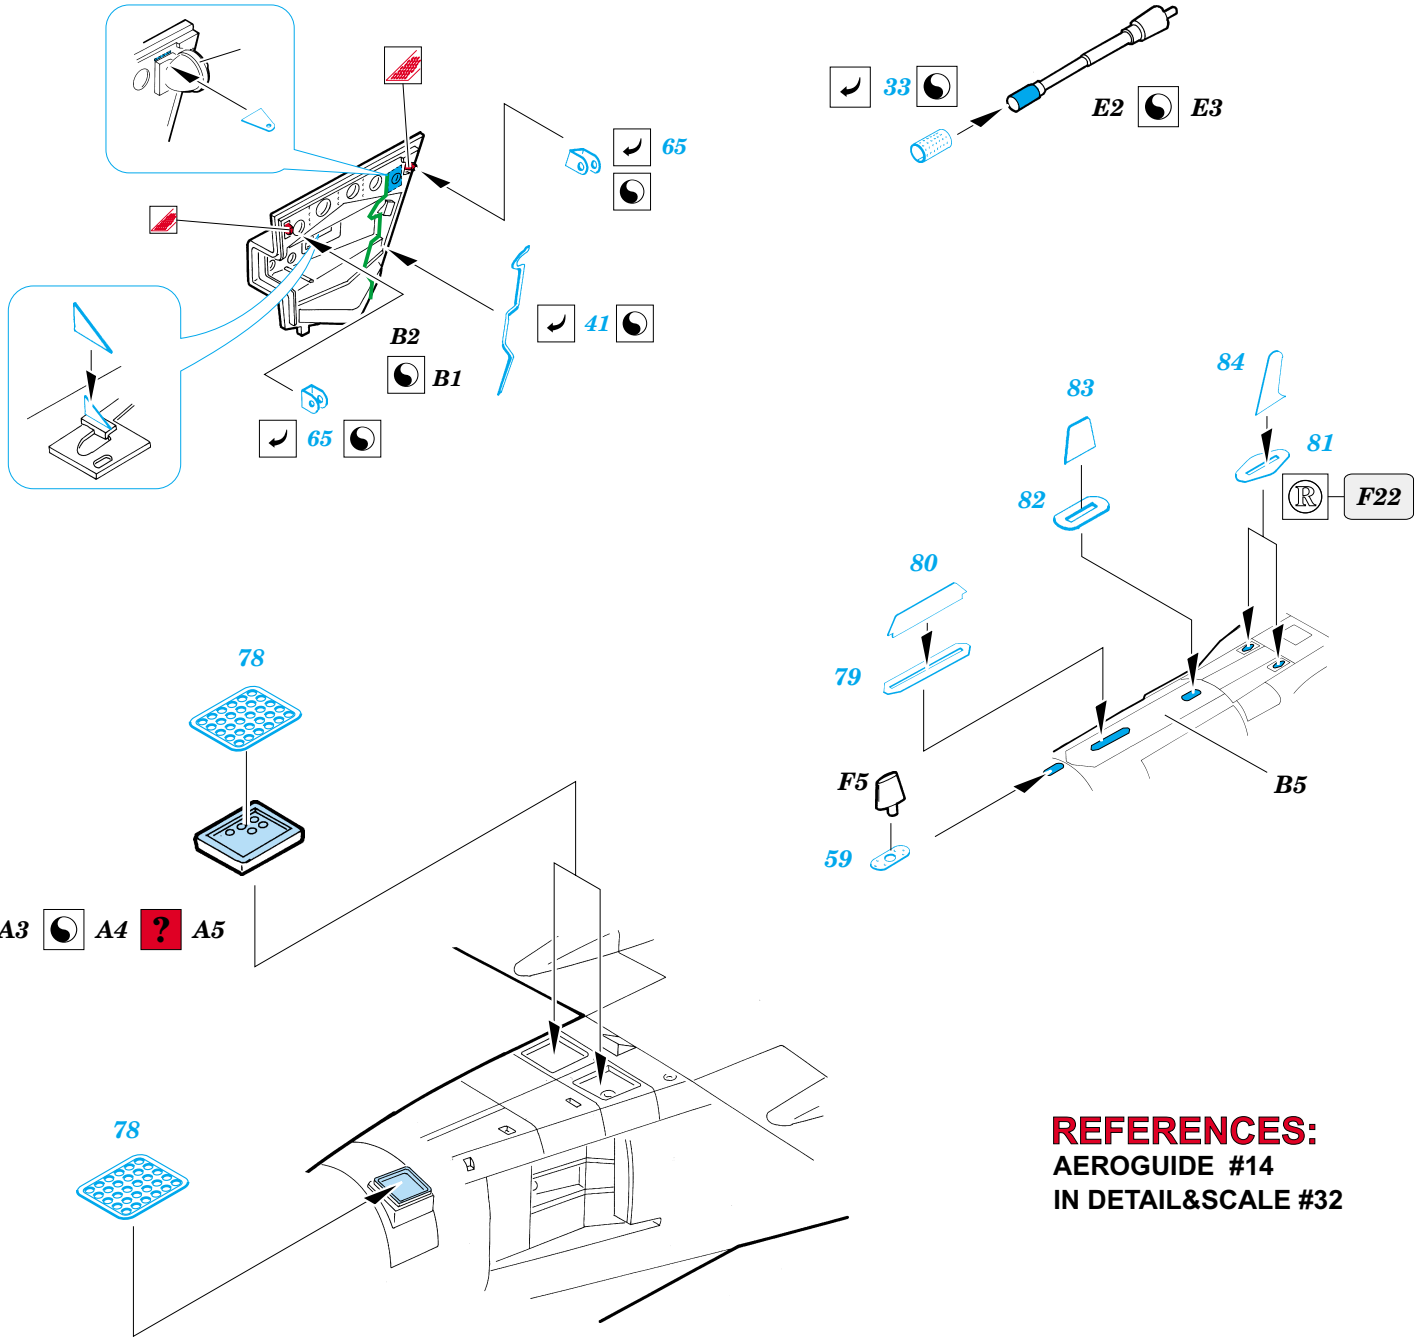

# A-4E/F Skyhawk

eduard

49 273

1/48 scale detail set for HASEGAWA kit • sada detailů pro model 1/48 HASEGAWA

- ★ APPLY EXPRESS MASK AND PAINT BEFORE GLUING  
POUŽIT EXPRESS MASK NABARVIT PŘED SLEPENÍM
- ☉ SYMMETRICAL ASSEMBLY  
SYMETRICKÁ MONTÁŽ
- REMOVE  
ODSTRANIT
- ▨ GRIND  
OBROUSIT
- ⚪ DRILL HOLE  
VRTAT OTVOR
- ↪ BEND  
OHNOUT
- ❓ OPTION  
VOLBA
- Ⓜ REPLACE  
NAHRADIT

film

ORIGINAL KIT PARTS  
PŮVODNÍ DÍLY STAVEBNICE

PHOTO-ETCHED PARTS  
LEPTANÉ DÍLY

PARTS TO BE REMOVED  
DÍLY K ODSTRANĚNÍ

FILL  
TMELIT

**REFERENCES:**  
 AEROGUIDE #14  
 IN DETAIL&SCALE #32