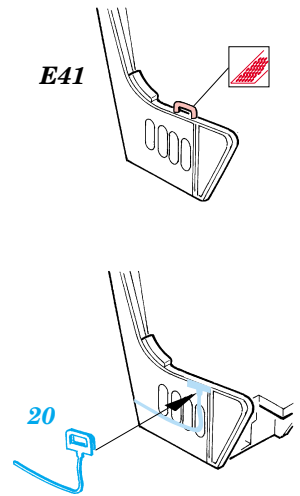

# A-4E/F Skyhawk

eduard

49 273

1/48 scale detail set for HASEGAWA kit • sada detailů pro model 1/48 HASEGAWA

- ★ APPLY EXPRESS MASK AND PAINT BEFORE GLUING  
POUŽIT EXPRESS MASK NABARVIT PŘED SLEPENÍM
- ☉ SYMMETRICAL ASSEMBLY  
SYMETRICKÁ MONTÁŽ
- REMOVE  
ODSTRANIT
- ▨ GRIND  
OBROUSIT
- ⚪ DRILL HOLE  
VRTAT OTVOR
- ↪ BEND  
OHNOUT
- ❓ OPTION  
VOLBA
- Ⓜ REPLACE  
NAHRADIT

film

ORIGINAL KIT PARTS  
PŮVODNÍ DÍLY STAVEBNICE

PHOTO-ETCHED PARTS  
LEPTANÉ DÍLY

PARTS TO BE REMOVED  
DÍLY K ODSTRANĚNÍ

FILL  
TMELIT

**REFERENCES:**  
 AEROGUIDE #14  
 IN DETAIL&SCALE #32