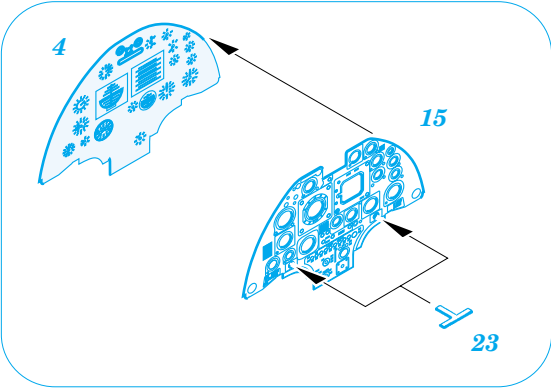

# A-4E/F Skyhawk

eduard

49 273

1/48 scale detail set for HASEGAWA kit • sada detailů pro model 1/48 HASEGAWA

- ★ APPLY EXPRESS MASK AND PAINT BEFORE GLUING  
POUŽIT EXPRESS MASK NABARVIT PŘED SLEPENÍM
- ☉ SYMMETRICAL ASSEMBLY  
SYMETRICKÁ MONTÁŽ
- REMOVE  
ODSTRANIT
- ▨ GRIND  
OBROUSIT
- ⚪ DRILL HOLE  
VRTAT OTVOR
- ↪ BEND  
OHNOUT
- ❓ OPTION  
VOLBA
- Ⓜ REPLACE  
NAHRADIT

film

ORIGINAL KIT PARTS  
PŮVODNÍ DÍLY STAVEBNICE

PHOTO-ETCHED PARTS  
LEPTANÉ DÍLY

PARTS TO BE REMOVED  
DÍLY K ODSTRANĚNÍ

FILL  
TMELIT

**REFERENCES:**  
 AEROGUIDE #14  
 IN DETAIL&SCALE #32