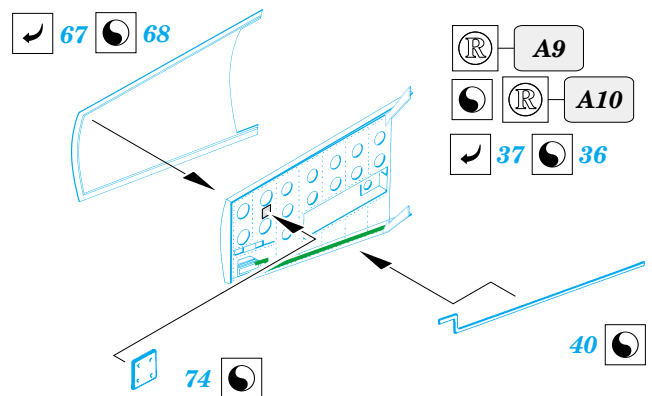

# A-4E/F Skyhawk

eduard

49 273

1/48 scale detail set for HASEGAWA kit • sada detailů pro model 1/48 HASEGAWA

- ★ APPLY EXPRESS MASK AND PAINT BEFORE GLUING  
POUŽIT EXPRESS MASK NABARVIT PŘED SLEPENÍM
- ☉ SYMMETRICAL ASSEMBLY  
SYMETRICKÁ MONTÁŽ
- REMOVE  
ODSTRANIT
- ▨ GRIND  
OBROUSIT
- ⚪ DRILL HOLE  
VRTAT OTVOR
- ↪ BEND  
OHNOUT
- ❓ OPTION  
VOLBA
- Ⓜ REPLACE  
NAHRADIT

film

ORIGINAL KIT PARTS  
PŮVODNÍ DÍLY STAVEBNICE

PHOTO-ETCHED PARTS  
LEPTANÉ DÍLY

PARTS TO BE REMOVED  
DÍLY K ODSTRANĚNÍ

FILL  
TMELIT

**REFERENCES:**  
 AEROGUIDE #14  
 IN DETAIL&SCALE #32