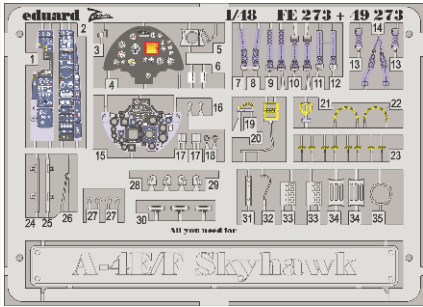

# A-4E/F Skyhawk

eduard

49 273

1/48 scale detail set for HASEGAWA kit • sada detailů pro model 1/48 HASEGAWA

- ★ APPLY EXPRESS MASK AND PAINT BEFORE GLUING  
POUŽIT EXPRESS MASK NABARVIT PŘED SLEPENÍM
- ☉ SYMMETRICAL ASSEMBLY  
SYMETRICKÁ MONTÁŽ
- REMOVE  
ODSTRANIT
- ▨ GRIND  
OBROUSIT
- ⚪ DRILL HOLE  
VRTAT OTVOR
- ↪ BEND  
OHNOUT
- ❓ OPTION  
VOLBA
- Ⓜ REPLACE  
NAHRADIT

film

ORIGINAL KIT PARTS  
PŮVODNÍ DÍLY STAVEBNICE

PHOTO-ETCHED PARTS  
LEPTANÉ DÍLY

PARTS TO BE REMOVED  
DÍLY K ODSTRANĚNÍ

FILL  
TMELIT

**REFERENCES:**  
 AEROGUIDE #14  
 IN DETAIL&SCALE #32