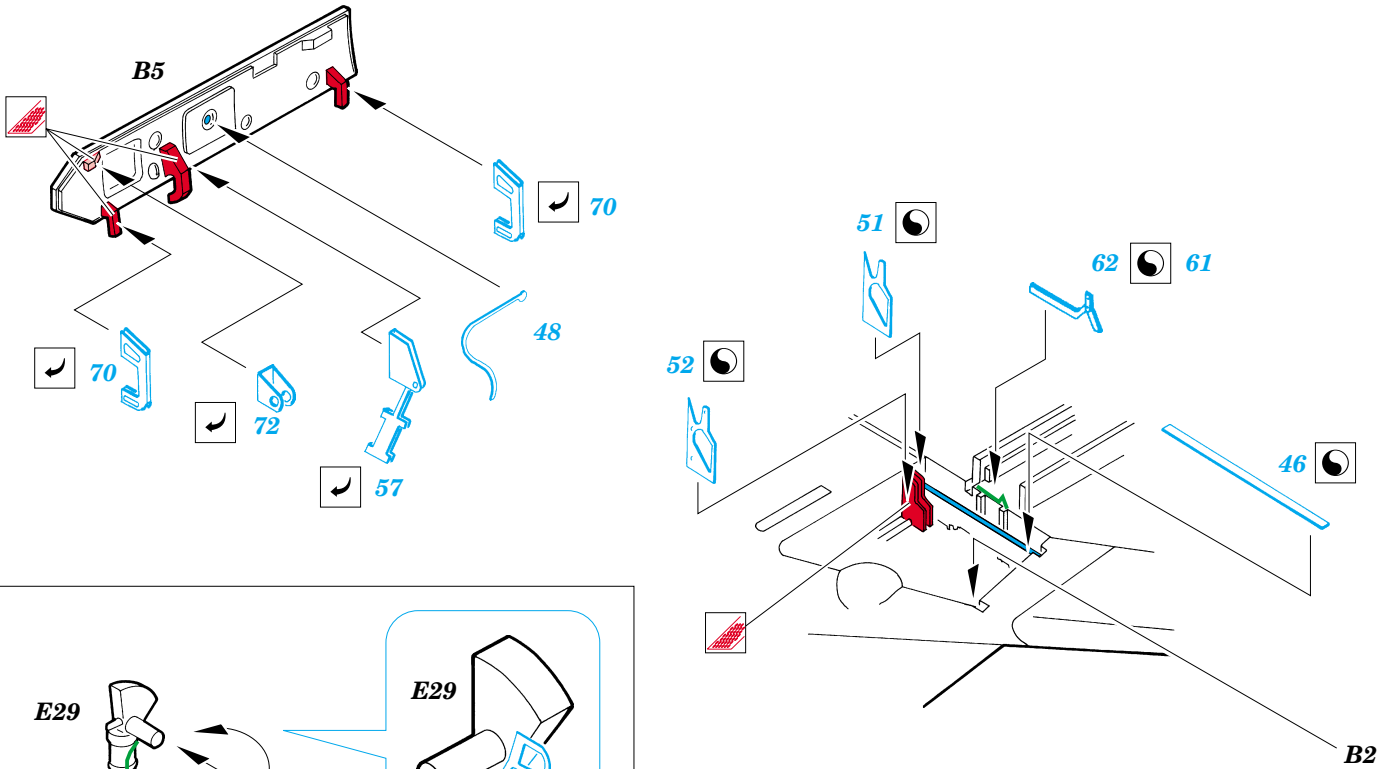

# A-4E/F Skyhawk

eduard

49 273

1/48 scale detail set for HASEGAWA kit • sada detailů pro model 1/48 HASEGAWA

- ★ APPLY EXPRESS MASK AND PAINT BEFORE GLUING  
POUŽIT EXPRESS MASK NABARVIT PŘED SLEPENÍM
- ☉ SYMMETRICAL ASSEMBLY  
SYMETRICKÁ MONTÁŽ
- REMOVE  
ODSTRANIT
- ▨ GRIND  
OBROUSIT
- ⚪ DRILL HOLE  
VRTAT OTVOR
- ↪ BEND  
OHNOUT
- ❓ OPTION  
VOLBA
- Ⓜ REPLACE  
NAHRADIT

film

ORIGINAL KIT PARTS  
PŮVODNÍ DÍLY STAVEBNICE

PHOTO-ETCHED PARTS  
LEPTANÉ DÍLY

PARTS TO BE REMOVED  
DÍLY K ODSTRANĚNÍ

FILL  
TMELIT

**REFERENCES:**  
 AEROGUIDE #14  
 IN DETAIL&SCALE #32