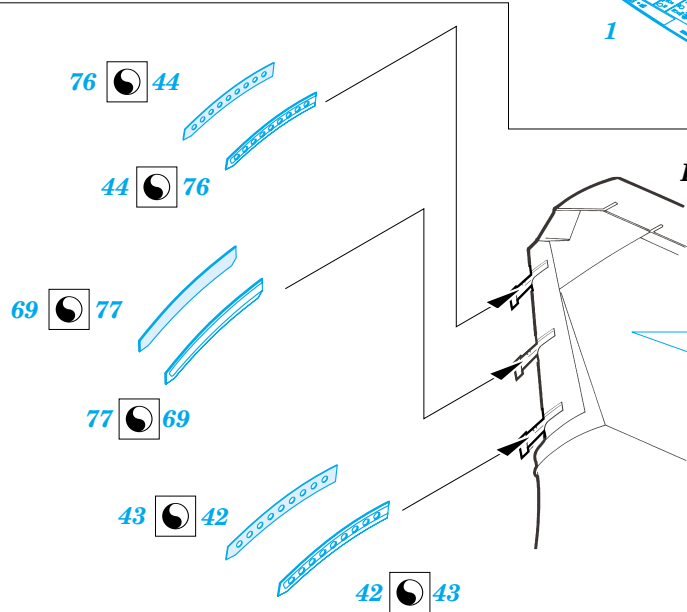

# A-4E/F Skyhawk

eduard

49 273

1/48 scale detail set for HASEGAWA kit • sada detailů pro model 1/48 HASEGAWA

- ★ APPLY EXPRESS MASK AND PAINT BEFORE GLUING  
POUŽIT EXPRESS MASK NABARVIT PŘED SLEPENÍM
- ☉ SYMMETRICAL ASSEMBLY  
SYMETRICKÁ MONTÁŽ
- REMOVE  
ODSTRANIT
- ▨ GRIND  
OBROUSIT
- ⚪ DRILL HOLE  
VRTAT OTVOR
- ↪ BEND  
OHNOUT
- ❓ OPTION  
VOLBA
- Ⓜ REPLACE  
NAHRADIT

film

ORIGINAL KIT PARTS  
PŮVODNÍ DÍLY STAVEBNICE

PHOTO-ETCHED PARTS  
LEPTANÉ DÍLY

PARTS TO BE REMOVED  
DÍLY K ODSTRANĚNÍ

FILL  
TMELIT

**REFERENCES:**  
 AEROGUIDE #14  
 IN DETAIL&SCALE #32