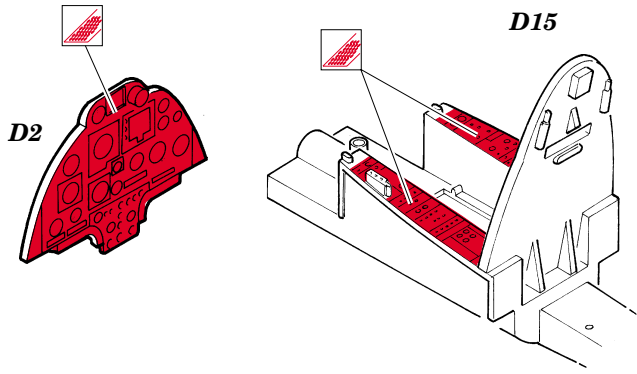

# A-4E/F Skyhawk

eduard

49 273

1/48 scale detail set for HASEGAWA kit • sada detailů pro model 1/48 HASEGAWA

- ★ APPLY EXPRESS MASK AND PAINT BEFORE GLUING  
POUŽIT EXPRESS MASK NABARVIT PŘED SLEPENÍM
- ☉ SYMMETRICAL ASSEMBLY  
SYMETRICKÁ MONTÁŽ
- REMOVE  
ODSTRANIT
- ▨ GRIND  
OBROUSIT
- ⚪ DRILL HOLE  
VRTAT OTVOR
- ↪ BEND  
OHNOUT
- ❓ OPTION  
VOLBA
- Ⓜ REPLACE  
NAHRADIT

film

ORIGINAL KIT PARTS  
PŮVODNÍ DÍLY STAVEBNICE

PHOTO-ETCHED PARTS  
LEPTANÉ DÍLY

PARTS TO BE REMOVED  
DÍLY K ODSTRANĚNÍ

FILL  
TMELIT

**REFERENCES:**  
 AEROGUIDE #14  
 IN DETAIL&SCALE #32