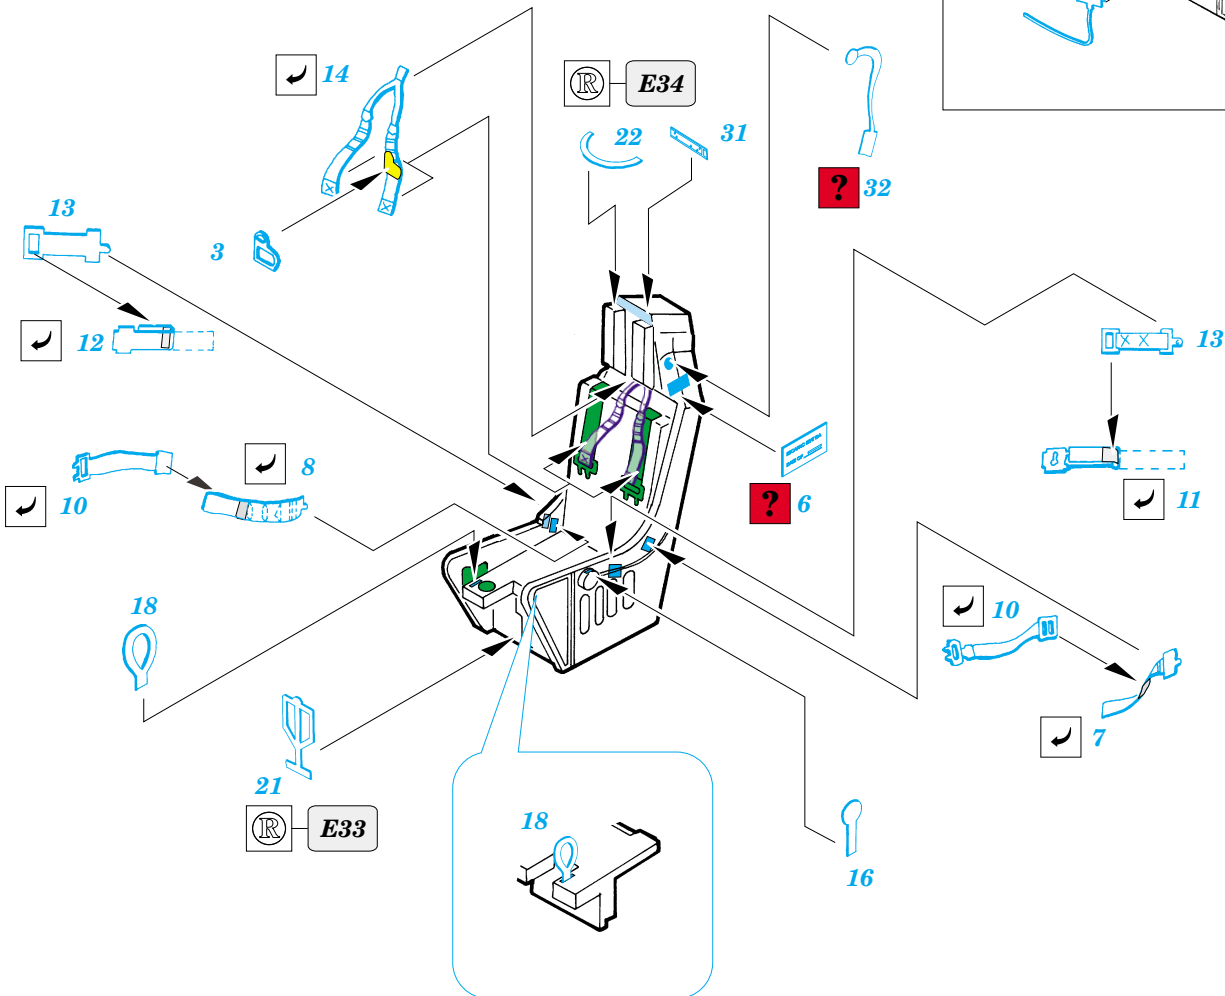

# A-4E/F Skyhawk

eduard

49 273

1/48 scale detail set for HASEGAWA kit • sada detailů pro model 1/48 HASEGAWA

- ★ APPLY EXPRESS MASK AND PAINT BEFORE GLUING  
POUŽIT EXPRESS MASK NABARVIT PŘED SLEPENÍM
- ☉ SYMMETRICAL ASSEMBLY  
SYMETRICKÁ MONTÁŽ
- REMOVE  
ODSTRANIT
- ▨ GRIND  
OBROUSIT
- ⚪ DRILL HOLE  
VRTAT OTVOR
- ↪ BEND  
OHNOUT
- ❓ OPTION  
VOLBA
- Ⓜ REPLACE  
NAHRADIT

film

ORIGINAL KIT PARTS  
PŮVODNÍ DÍLY STAVEBNICE

PHOTO-ETCHED PARTS  
LEPTANÉ DÍLY

PARTS TO BE REMOVED  
DÍLY K ODSTRANĚNÍ

FILL  
TMELIT

**REFERENCES:**  
 AEROGUIDE #14  
 IN DETAIL&SCALE #32