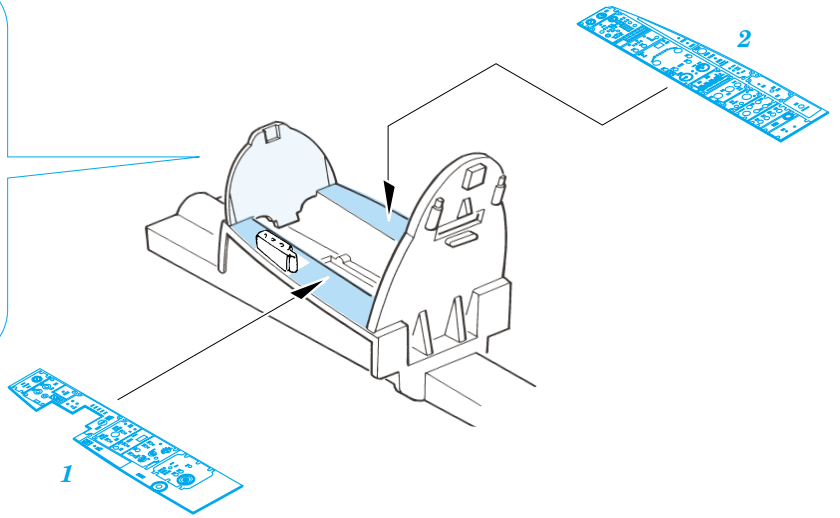

# A-4E/F Skyhawk

eduard

49 273

1/48 scale detail set for HASEGAWA kit • sada detailů pro model 1/48 HASEGAWA

- ★ APPLY EXPRESS MASK AND PAINT BEFORE GLUING  
POUŽIT EXPRESS MASK NABARVIT PŘED SLEPENÍM
- ☉ SYMMETRICAL ASSEMBLY  
SYMETRICKÁ MONTÁŽ
- REMOVE  
ODSTRANIT
- ▨ GRIND  
OBROUSIT
- ⚪ DRILL HOLE  
VRTAT OTVOR
- ↪ BEND  
OHNOUT
- ❓ OPTION  
VOLBA
- Ⓜ REPLACE  
NAHRADIT

film

ORIGINAL KIT PARTS  
PŮVODNÍ DÍLY STAVEBNICE

PHOTO-ETCHED PARTS  
LEPTANÉ DÍLY

PARTS TO BE REMOVED  
DÍLY K ODSTRANĚNÍ

FILL  
TMELIT

**REFERENCES:**  
 AEROGUIDE #14  
 IN DETAIL&SCALE #32