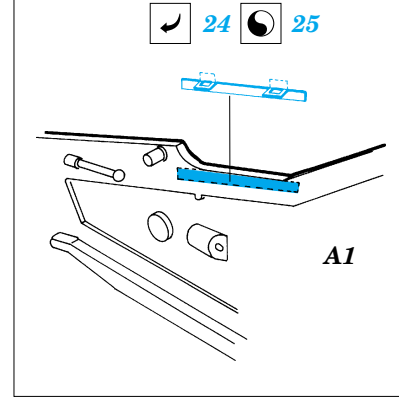

# A-4E/F Skyhawk

eduard

49 273

1/48 scale detail set for HASEGAWA kit • sada detailů pro model 1/48 HASEGAWA

- ★ APPLY EXPRESS MASK AND PAINT BEFORE GLUING  
POUŽIT EXPRESS MASK NABARVIT PŘED SLEPENÍM
- ☉ SYMMETRICAL ASSEMBLY  
SYMETRICKÁ MONTÁŽ
- REMOVE  
ODSTRANIT
- ▨ GRIND  
OBROUSIT
- ⚪ DRILL HOLE  
VRTAT OTVOR
- ↪ BEND  
OHNOUT
- ❓ OPTION  
VOLBA
- Ⓜ REPLACE  
NAHRADIT

film

ORIGINAL KIT PARTS  
PŮVODNÍ DÍLY STAVEBNICE

PHOTO-ETCHED PARTS  
LEPTANÉ DÍLY

PARTS TO BE REMOVED  
DÍLY K ODSTRANĚNÍ

FILL  
TMELIT

**REFERENCES:**  
 AEROGUIDE #14  
 IN DETAIL&SCALE #32