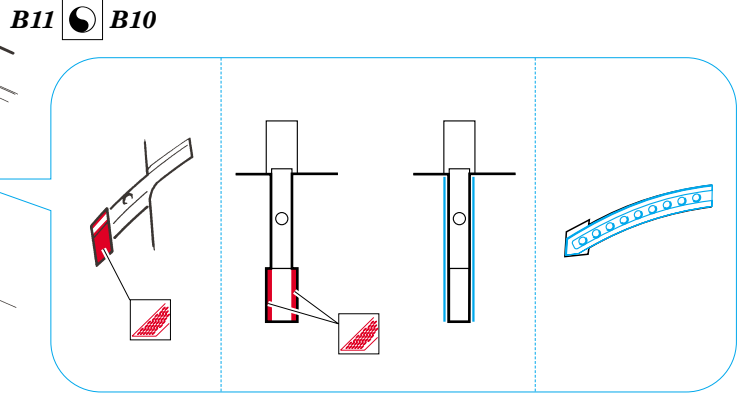

# A-4E/F Skyhawk

eduard

49 273

1/48 scale detail set for HASEGAWA kit • sada detailů pro model 1/48 HASEGAWA

- ★ APPLY EXPRESS MASK AND PAINT BEFORE GLUING  
POUŽIT EXPRESS MASK NABARVIT PŘED SLEPENÍM
- ☉ SYMMETRICAL ASSEMBLY  
SYMETRICKÁ MONTÁŽ
- REMOVE  
ODSTRANIT
- ▨ GRIND  
OBROUSIT
- ⚪ DRILL HOLE  
VRTAT OTVOR
- ↪ BEND  
OHNOUT
- ❓ OPTION  
VOLBA
- Ⓜ REPLACE  
NAHRADIT

film

ORIGINAL KIT PARTS  
PŮVODNÍ DÍLY STAVEBNICE

PHOTO-ETCHED PARTS  
LEPTANÉ DÍLY

PARTS TO BE REMOVED  
DÍLY K ODSTRANĚNÍ

FILL  
TMELIT

**REFERENCES:**  
 AEROGUIDE #14  
 IN DETAIL&SCALE #32