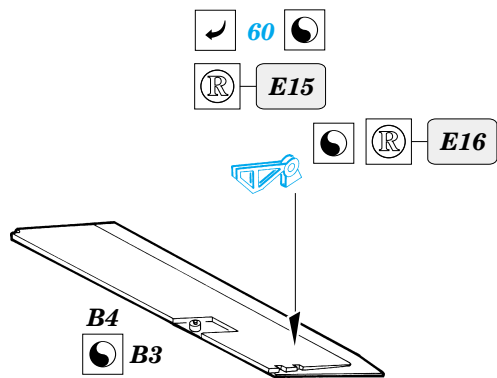

# A-4E/F Skyhawk

eduard

49 273

1/48 scale detail set for HASEGAWA kit • sada detailů pro model 1/48 HASEGAWA

- ★ APPLY EXPRESS MASK AND PAINT BEFORE GLUING  
POUŽIT EXPRESS MASK NABARVIT PŘED SLEPENÍM
- ☉ SYMMETRICAL ASSEMBLY  
SYMETRICKÁ MONTÁŽ
- REMOVE  
ODSTRANIT
- ▨ GRIND  
OBROUSIT
- ⚪ DRILL HOLE  
VRTAT OTVOR
- ↪ BEND  
OHNOUT
- ❓ OPTION  
VOLBA
- Ⓜ REPLACE  
NAHRADIT

film

ORIGINAL KIT PARTS  
PŮVODNÍ DÍLY STAVEBNICE

PHOTO-ETCHED PARTS  
LEPTANÉ DÍLY

PARTS TO BE REMOVED  
DÍLY K ODSTRANĚNÍ

FILL  
TMELIT

**REFERENCES:**  
 AEROGUIDE #14  
 IN DETAIL&SCALE #32