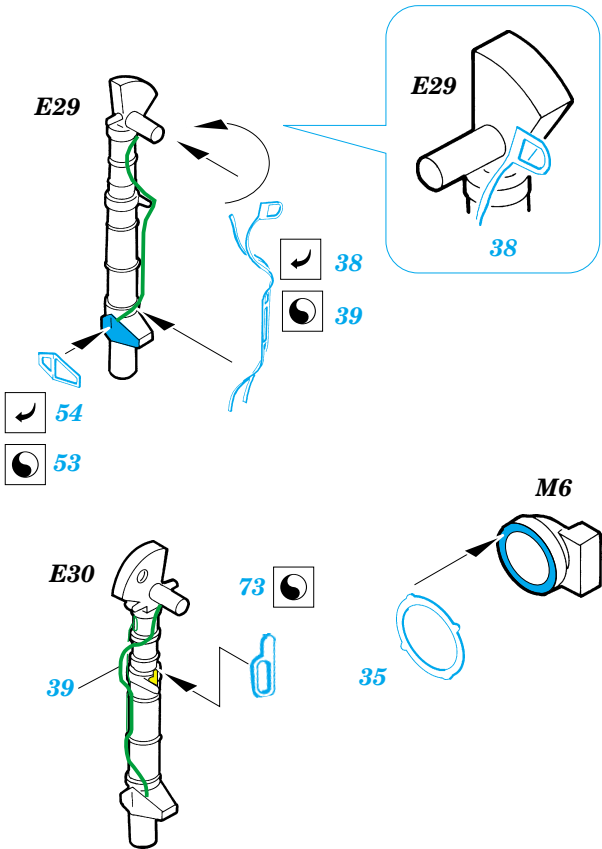

# A-4E/F Skyhawk

eduard

49 273

1/48 scale detail set for HASEGAWA kit • sada detailů pro model 1/48 HASEGAWA

- ★ APPLY EXPRESS MASK AND PAINT BEFORE GLUING  
POUŽIT EXPRESS MASK NABARVIT PŘED SLEPENÍM
- ☉ SYMMETRICAL ASSEMBLY  
SYMETRICKÁ MONTÁŽ
- REMOVE  
ODSTRANIT
- ▨ GRIND  
OBROUSIT
- ⚪ DRILL HOLE  
VRTAT OTVOR
- ↪ BEND  
OHNOUT
- ❓ OPTION  
VOLBA
- Ⓜ REPLACE  
NAHRADIT

film

ORIGINAL KIT PARTS  
PŮVODNÍ DÍLY STAVEBNICE

PHOTO-ETCHED PARTS  
LEPTANÉ DÍLY

PARTS TO BE REMOVED  
DÍLY K ODSTRANĚNÍ

FILL  
TMELIT

**REFERENCES:**  
 AEROGUIDE #14  
 IN DETAIL&SCALE #32