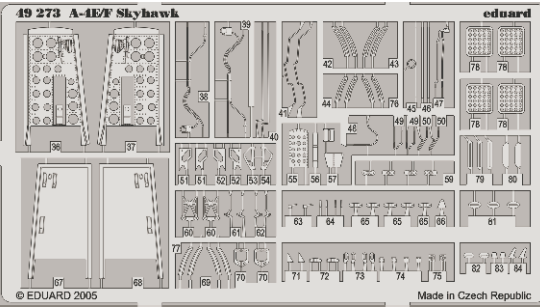

# A-4E/F Skyhawk

eduard

49 273

1/48 scale detail set for HASEGAWA kit • sada detailů pro model 1/48 HASEGAWA

- ★ APPLY EXPRESS MASK AND PAINT BEFORE GLUING  
POUŽIT EXPRESS MASK NABARVIT PŘED SLEPENÍM
- ☉ SYMMETRICAL ASSEMBLY  
SYMETRICKÁ MONTÁŽ
- REMOVE  
ODSTRANIT
- ▨ GRIND  
OBROUSIT
- ⚪ DRILL HOLE  
VRTAT OTVOR
- ↪ BEND  
OHNOUT
- ❓ OPTION  
VOLBA
- Ⓜ REPLACE  
NAHRADIT

film

ORIGINAL KIT PARTS  
PŮVODNÍ DÍLY STAVEBNICE

PHOTO-ETCHED PARTS  
LEPTANÉ DÍLY

PARTS TO BE REMOVED  
DÍLY K ODSTRANĚNÍ

FILL  
TMELIT

**REFERENCES:**  
 AEROGUIDE #14  
 IN DETAIL&SCALE #32