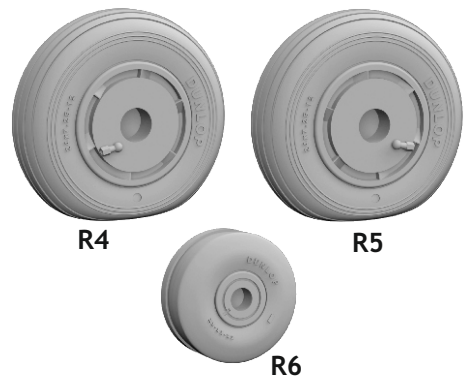

**648 741 Vampire F.3 wheels**  
for Airfix kit - pro stavebnici Airfix

**eduard**  
**BRASSIN**

**1/48 scale**

**648 741 Vampire F.3 wheels**  
for Airfix kit - pro stavebnici Airfix

**1/48**

**eduard**

GSI Creos (GUNZE)			Mr.METAL COLOR	
AQUEOUS	Mr.COLOR			
H 8	C 8	SILVER		
H77	C137	TIRE BLACK		

**eduard**

**435 21 Obrnice 170**  
**Czech Republic**

[www.eduard.com](http://www.eduard.com)  
**9,95**

-  REMOVE  
ODSTRANIT
-  BEND  
OHNOUT
-  GRIND  
OBROUSIT
-  ? OPTION  
VOLBA
-  DRILL HOLE  
VRTAT OTVOR
-  REPLACE  
NAHRADIT
-  SYMMETRICAL ASSEMBLY  
SYMETRICKÁ MONTÁŽ
-  SCRIBE THE PANEL AND HOLES  
RYTÍ
-  REVERSE SIDE  
OTOČIT