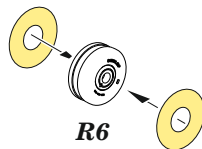

**648 741 Vampire F.3 wheels**  
for Airfix kit - pro stavebnici Airfix

**eduard**  
**BRASSIN**

**1/48 scale**

**648 741 Vampire F.3 wheels**  
for Airfix kit - pro stavebnici Airfix

**1/48**

**eduard**

GSI Creos (GUNZE)			Mr.METAL COLOR	
AQUEOUS	Mr.COLOR			
H 8	C 8	SILVER		
H77	C137	TIRE BLACK		

**eduard**

**435 21 Obrnice 170**  
**Czech Republic**

[www.eduard.com](http://www.eduard.com)  
**9,95**

-  REMOVE  
ODSTRANIT
-  BEND  
OHNOUT
-  GRIND  
OBROUSIT
-  ? OPTION  
VOLBA
-  DRILL HOLE  
VRTAT OTVOR
-  REPLACE  
NAHRADIT
-  SYMMETRICAL ASSEMBLY  
SYMETRICKÁ MONTÁŽ
-  SCRIBE THE PANEL AND HOLES  
RYTÍ
-  REVERSE SIDE  
OTOČIT