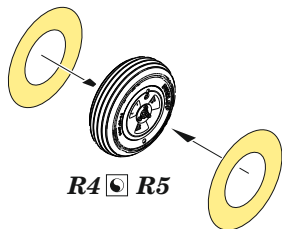

**648 741 Vampire F.3 wheels**  
for Airfix kit - pro stavebnici Airfix

**eduard**  
**BRASSIN**

**1/48 scale**

**648 741 Vampire F.3 wheels**  
for Airfix kit - pro stavebnici Airfix

**1/48**

**eduard**

GSI Creos (GUNZE)			Mr.METAL COLOR	
AQUEOUS	Mr.COLOR			
H 8	C 8	SILVER		
H77	C137	TIRE BLACK		

**eduard**

**435 21 Obrnice 170**  
**Czech Republic**

[www.eduard.com](http://www.eduard.com)  
**9,95**

-  REMOVE  
ODSTRANIT
-  BEND  
OHNOUT
-  GRIND  
OBROUSIT
-  ? OPTION  
VOLBA
-  DRILL HOLE  
VRTAT OTVOR
-  REPLACE  
NAHRADIT
-  SYMMETRICAL ASSEMBLY  
SYMETRICKÁ MONTÁŽ
-  SCRIBE THE PANEL AND HOLES  
RYTÍ
-  REVERSE SIDE  
OTOČIT