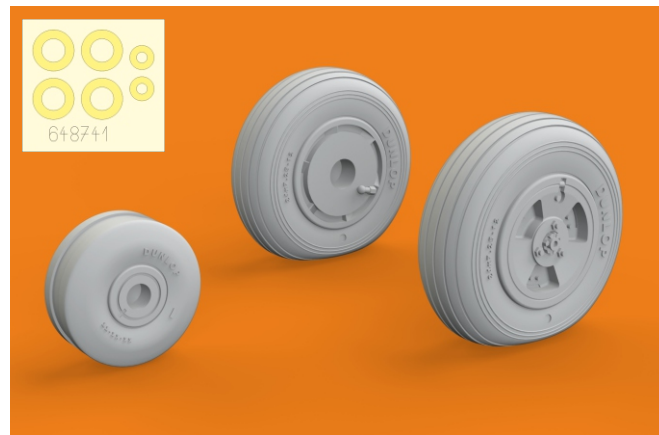

**648 741 Vampire F.3 wheels**  
for Airfix kit - pro stavebnici Airfix

**eduard**  
**BRASSIN**

**1/48 scale**

**648 741 Vampire F.3 wheels**  
for Airfix kit - pro stavebnici Airfix

**1/48**

**eduard**

GSI Creos (GUNZE)			Mr.METAL COLOR	
AQUEOUS	Mr.COLOR			
H 8	C 8	SILVER		
H77	C137	TIRE BLACK		

**eduard**

**435 21 Obrnice 170**  
**Czech Republic**

[www.eduard.com](http://www.eduard.com)  
**9,95**

-  REMOVE  
ODSTRANIT
-  BEND  
OHNOUT
-  GRIND  
OBROUSIT
-  ? OPTION  
VOLBA
-  DRILL HOLE  
VRTAT OTVOR
-  REPLACE  
NAHRADIT
-  SYMMETRICAL ASSEMBLY  
SYMETRICKÁ MONTÁŽ
-  SCRIBE THE PANEL AND HOLES  
RYTÍ
-  REVERSE SIDE  
OTOČIT