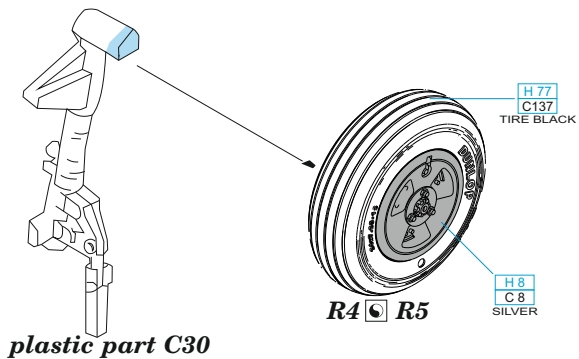

- REMOVE
  ODSTRANIT
- BEND
  OHNOUT
- GRIND
  OBROUSIT
- ? OPTION
  VOLBA
- DRILL HOLE
  VRTAT OTVOR
- REPLACE
  NAHRADIT
- SYMMETRICAL ASSEMBLY
  SYMETRICKÁ MONTÁŽ
- SCRIBE THE PANEL AND HOLES
  RYTÍ
- REVERSE SIDE
  OTOČIT

1

2