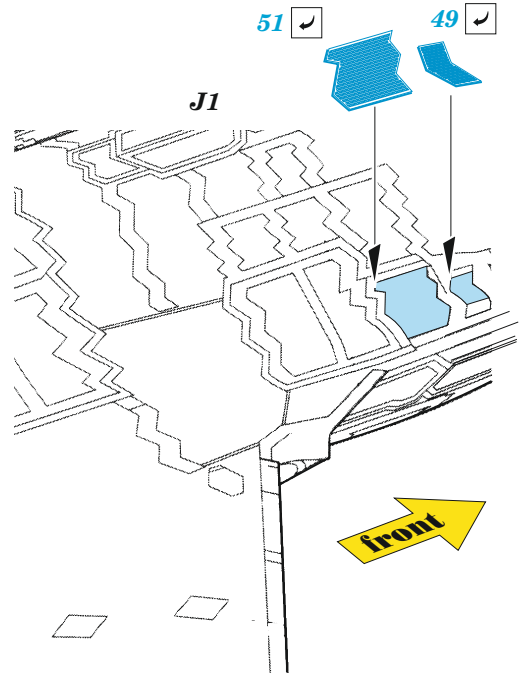

### 1/48

detail set for 1/48 TAMIYA kit • sada detailů pro stavebnici 1/48 TAMIYA

- APPLY EXPRESS MASK AND PAINT BEFORE GLUING  
POUŽIT EXPRESS MASK NABARVIT PŘED SLEPENÍM
  - SYMMETRICAL ASSEMBLY  
SYMETRICKÁ MONTÁŽ
  - REMOVE  
ODSTRANIT
  - GRIND  
OBROUSIT
  - DRILL HOLE  
VRTAT OTVOR
  - COLORED ETCHED PARTS  
LEPTANÉ BAREVNÉ DÍLY
  - ETCHED PARTS  
LEPTANÉ NEBAREVNÉ DÍLY
  - ORIGINAL KIT PARTS  
PŮVODNÍ DÍLY STAVEBNICE
- BEND  
OHNOUT
  - OPTION  
VOLBA
  - REPLACE  
NAHRADIT
  - REVERSE SIDE  
OTOČIT

ORIGINAL KIT PARTS PŮVODNÍ DÍLY STAVEBNICE      PHOTO-ETCHED PARTS LEPTANÉ DÍLY      PARTS TO BE REMOVED DÍLY K ODSTRANĚNÍ      FILL TMELIT

**step1**

**step2**

**step3**

4 sets

C17, C18, C20, C21

J1

L1