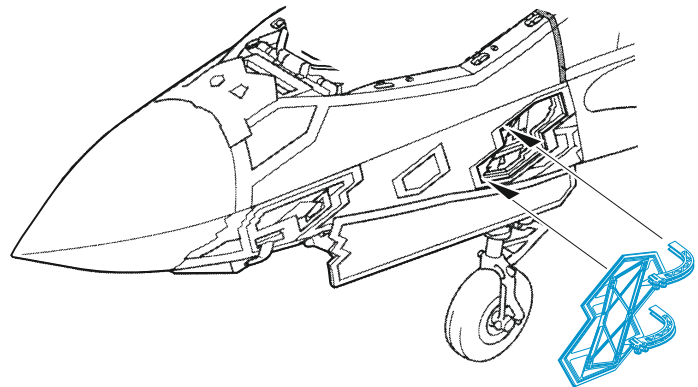

### 1/48

detail set for 1/48 TAMIYA kit • sada detailů pro stavebnici 1/48 TAMIYA

- APPLY EXPRESS MASK AND PAINT BEFORE GLUING  
POUŽIT EXPRESS MASK NABARVIT PŘED SLEPENÍM
  - SYMMETRICAL ASSEMBLY  
SYMETRICKÁ MONTÁŽ
  - REMOVE  
ODSTRANIT
  - GRIND  
OBROUSIT
  - DRILL HOLE  
VRTAT OTVOR
  - COLORED ETCHED PARTS  
LEPTANÉ BAREVNÉ DÍLY
  - ETCHED PARTS  
LEPTANÉ NEBAREVNÉ DÍLY
  - ORIGINAL KIT PARTS  
PŮVODNÍ DÍLY STAVEBNICE
- BEND  
OHNOUT
  - OPTION  
VOLBA
  - REPLACE  
NAHRADIT
  - REVERSE SIDE  
OTOČIT

ORIGINAL KIT PARTS PŮVODNÍ DÍLY STAVEBNICE      PHOTO-ETCHED PARTS LEPTANÉ DÍLY      PARTS TO BE REMOVED DÍLY K ODSTRANĚNÍ      FILL TMELIT

**step1**

**step2**

**step3**

4 sets

C17, C18, C20, C21

J1

L1