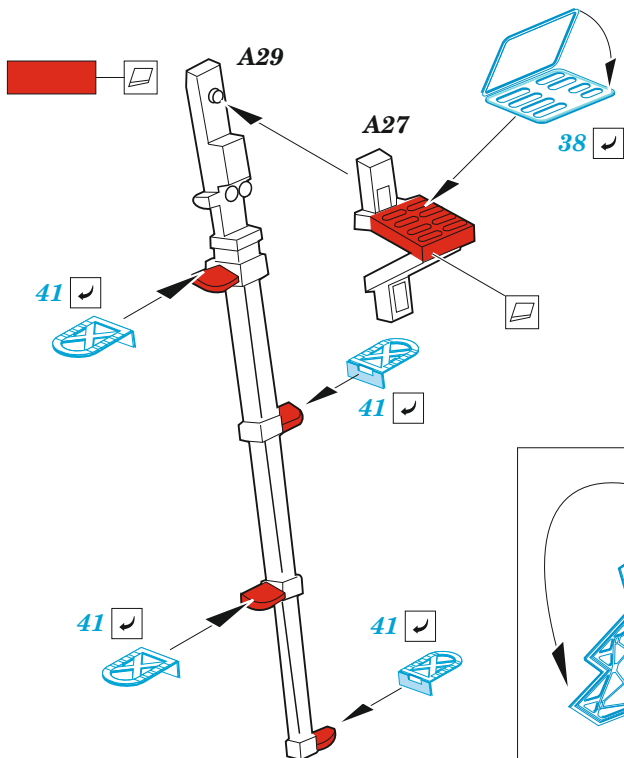

### 1/48

detail set for 1/48 TAMIYA kit • sada detailů pro stavebnici 1/48 TAMIYA

- APPLY EXPRESS MASK AND PAINT BEFORE GLUING  
POUŽIT EXPRESS MASK NABARVIT PŘED SLEPENÍM
  - SYMMETRICAL ASSEMBLY  
SYMETRICKÁ MONTÁŽ
  - REMOVE  
ODSTRANIT
  - GRIND  
OBROUSIT
  - DRILL HOLE  
VRTAT OTVOR
  - COLORED ETCHED PARTS  
LEPTANÉ BAREVNÉ DÍLY
  - ETCHED PARTS  
LEPTANÉ NEBAREVNÉ DÍLY
  - ORIGINAL KIT PARTS  
PŮVODNÍ DÍLY STAVEBNICE
- BEND  
OHNOUT
  - OPTION  
VOLBA
  - REPLACE  
NAHRADIT
  - REVERSE SIDE  
OTOČIT

ORIGINAL KIT PARTS PŮVODNÍ DÍLY STAVEBNICE      PHOTO-ETCHED PARTS LEPTANÉ DÍLY      PARTS TO BE REMOVED DÍLY K ODSTRANĚNÍ      FILL TMELIT

**step1**

**step2**

**step3**

4 sets

C17, C18, C20, C21

J1

L1