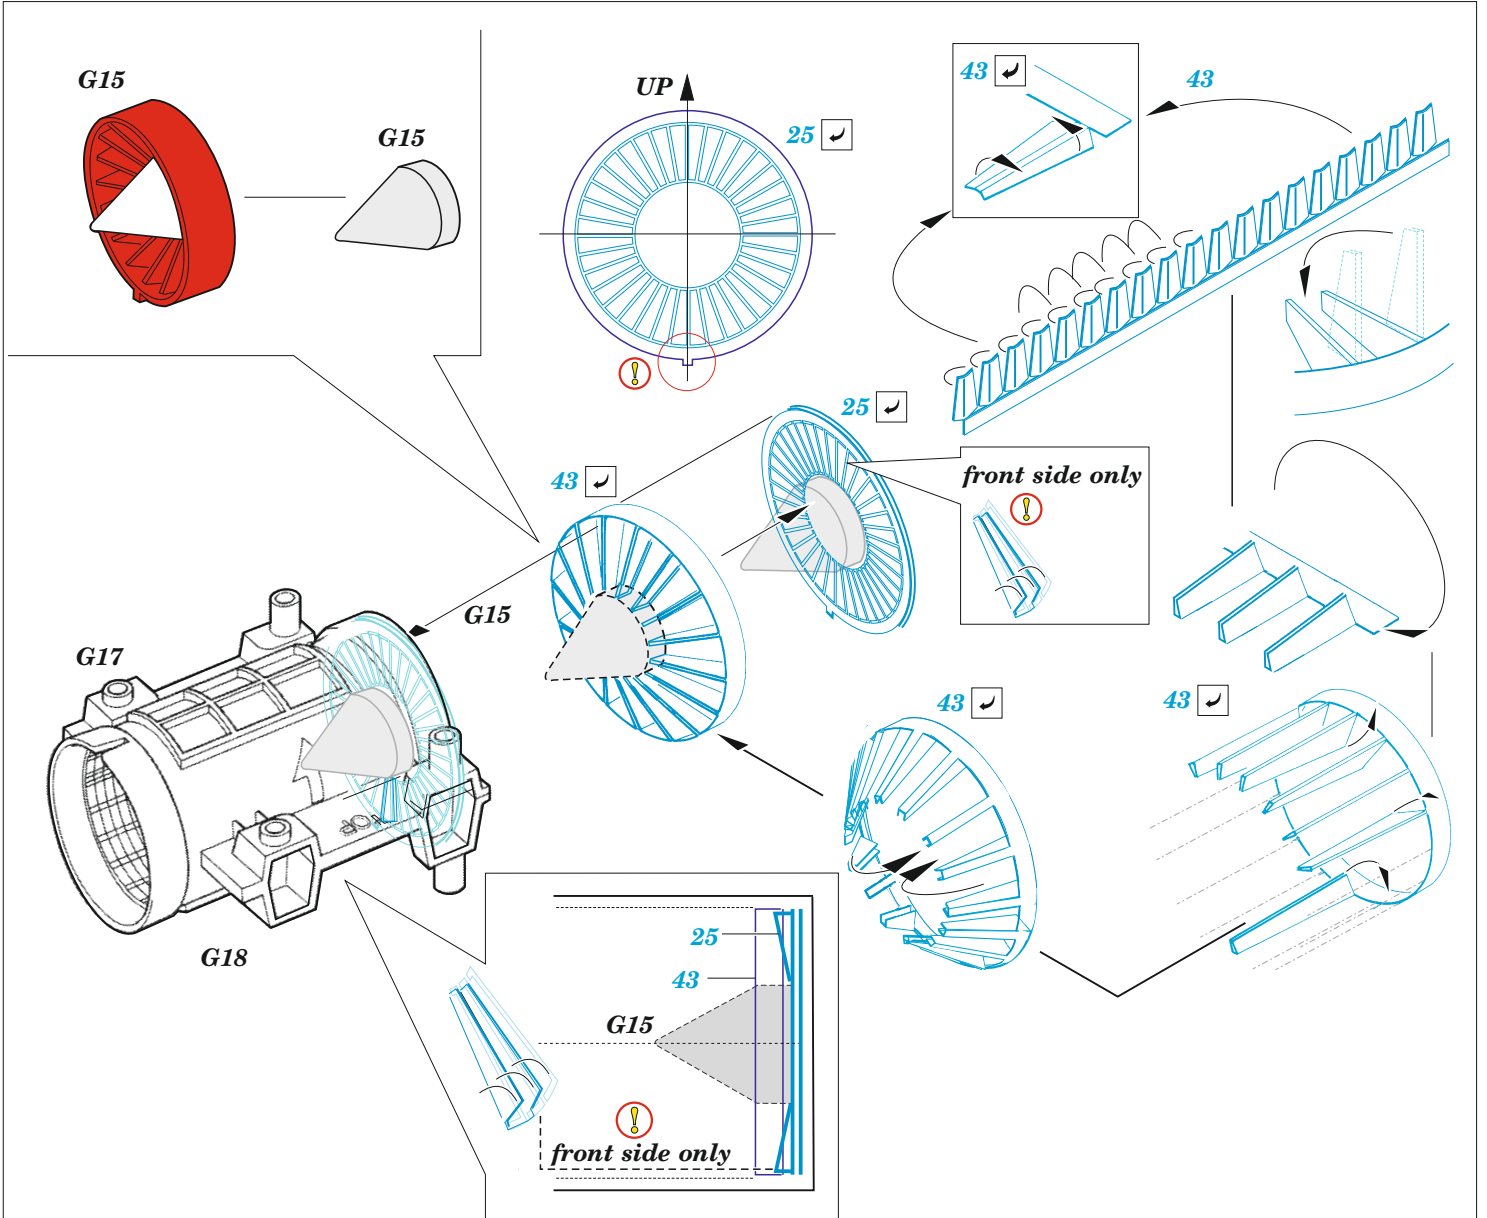

### 1/48

detail set for 1/48 TAMIYA kit • sada detailů pro stavebnici 1/48 TAMIYA

- APPLY EXPRESS MASK AND PAINT BEFORE GLUING  
POUŽIT EXPRESS MASK NABARVIT PŘED SLEPENÍM
  - SYMMETRICAL ASSEMBLY  
SYMETRICKÁ MONTÁŽ
  - REMOVE  
ODSTRANIT
  - GRIND  
OBROUSIT
  - DRILL HOLE  
VRTAT OTVOR
  - COLORED ETCHED PARTS  
LEPTANÉ BAREVNÉ DÍLY
  - ETCHED PARTS  
LEPTANÉ NEBAREVNÉ DÍLY
  - ORIGINAL KIT PARTS  
PŮVODNÍ DÍLY STAVEBNICE
- BEND  
OHNOUT
  - OPTION  
VOLBA
  - REPLACE  
NAHRADIT
  - REVERSE SIDE  
OTOČIT

ORIGINAL KIT PARTS PŮVODNÍ DÍLY STAVEBNICE      PHOTO-ETCHED PARTS LEPTANÉ DÍLY      PARTS TO BE REMOVED DÍLY K ODSTRANĚNÍ      FILL TMELIT

**step1**

**step2**

**step3**

4 sets

C17, C18, C20, C21

J1

L1