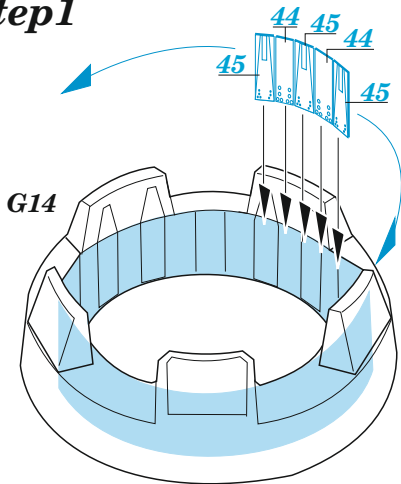

### 1/48

detail set for 1/48 TAMIYA kit • sada detailů pro stavebnici 1/48 TAMIYA

- APPLY EXPRESS MASK AND PAINT BEFORE GLUING  
POUŽIT EXPRESS MASK NABARVIT PŘED SLEPENÍM
  - SYMMETRICAL ASSEMBLY  
SYMETRICKÁ MONTÁŽ
  - REMOVE  
ODSTRANIT
  - GRIND  
OBROUSIT
  - DRILL HOLE  
VRTAT OTVOR
  - COLORED ETCHED PARTS  
LEPTANÉ BAREVNÉ DÍLY
  - ETCHED PARTS  
LEPTANÉ NEBAREVNÉ DÍLY
  - ORIGINAL KIT PARTS  
PŮVODNÍ DÍLY STAVEBNICE
- BEND  
OHNOUT
  - OPTION  
VOLBA
  - REPLACE  
NAHRADIT
  - REVERSE SIDE  
OTOČIT

ORIGINAL KIT PARTS PŮVODNÍ DÍLY STAVEBNICE      PHOTO-ETCHED PARTS LEPTANÉ DÍLY      PARTS TO BE REMOVED DÍLY K ODSTRANĚNÍ      FILL TMELIT

**step1**

**step2**

**step3**

4 sets

C17, C18, C20, C21

J1

L1