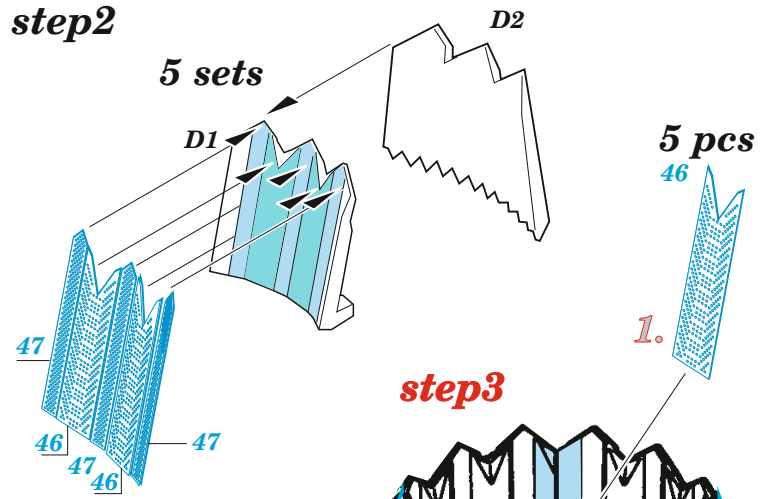

### 1/48

detail set for 1/48 TAMIYA kit • sada detailů pro stavebnici 1/48 TAMIYA

- APPLY EXPRESS MASK AND PAINT BEFORE GLUING  
POUŽIT EXPRESS MASK NABARVIT PŘED SLEPENÍM
  - SYMMETRICAL ASSEMBLY  
SYMETRICKÁ MONTÁŽ
  - REMOVE  
ODSTRANIT
  - GRIND  
OBROUSIT
  - DRILL HOLE  
VRTAT OTVOR
  - COLORED ETCHED PARTS  
LEPTANÉ BAREVNÉ DÍLY
  - ETCHED PARTS  
LEPTANÉ NEBAREVNÉ DÍLY
  - ORIGINAL KIT PARTS  
PŮVODNÍ DÍLY STAVEBNICE
- BEND  
OHNOUT
  - OPTION  
VOLBA
  - REPLACE  
NAHRADIT
  - REVERSE SIDE  
OTOČIT

ORIGINAL KIT PARTS PŮVODNÍ DÍLY STAVEBNICE      PHOTO-ETCHED PARTS LEPTANÉ DÍLY      PARTS TO BE REMOVED DÍLY K ODSTRANĚNÍ      FILL TMELIT

**step1**

**step2**

**step3**

4 sets

C17, C18, C20, C21

J1

L1