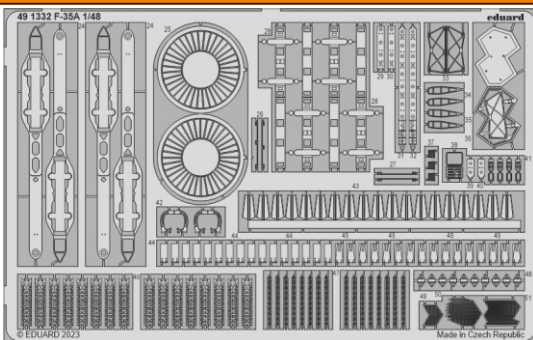

### 1/48

detail set for 1/48 TAMIYA kit • sada detailů pro stavebnici 1/48 TAMIYA

- APPLY EXPRESS MASK AND PAINT BEFORE GLUING  
POUŽIT EXPRESS MASK NABARVIT PŘED SLEPENÍM
  - SYMMETRICAL ASSEMBLY  
SYMETRICKÁ MONTÁŽ
  - REMOVE  
ODSTRANIT
  - GRIND  
OBROUSIT
  - DRILL HOLE  
VRTAT OTVOR
  - COLORED ETCHED PARTS  
LEPTANÉ BAREVNÉ DÍLY
  - ETCHED PARTS  
LEPTANÉ NEBAREVNÉ DÍLY
  - ORIGINAL KIT PARTS  
PŮVODNÍ DÍLY STAVEBNICE
- BEND  
OHNOUT
  - OPTION  
VOLBA
  - REPLACE  
NAHRADIT
  - REVERSE SIDE  
OTOČIT

ORIGINAL KIT PARTS PŮVODNÍ DÍLY STAVEBNICE      PHOTO-ETCHED PARTS LEPTANÉ DÍLY      PARTS TO BE REMOVED DÍLY K ODSTRANĚNÍ      FILL TMELIT

**step1**

**step2**

**step3**

4 sets

C17, C18, C20, C21

J1

L1