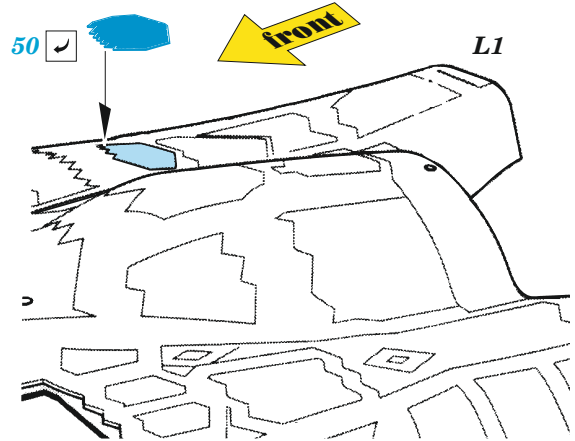

### 1/48

detail set for 1/48 TAMIYA kit • sada detailů pro stavebnici 1/48 TAMIYA

- APPLY EXPRESS MASK AND PAINT BEFORE GLUING  
POUŽIT EXPRESS MASK NABARVIT PŘED SLEPENÍM
  - SYMMETRICAL ASSEMBLY  
SYMETRICKÁ MONTÁŽ
  - REMOVE  
ODSTRANIT
  - GRIND  
OBROUSIT
  - DRILL HOLE  
VRTAT OTVOR
  - COLORED ETCHED PARTS  
LEPTANÉ BAREVNÉ DÍLY
  - ETCHED PARTS  
LEPTANÉ NEBAREVNÉ DÍLY
  - ORIGINAL KIT PARTS  
PŮVODNÍ DÍLY STAVEBNICE
- BEND  
OHNOUT
  - OPTION  
VOLBA
  - REPLACE  
NAHRADIT
  - REVERSE SIDE  
OTOČIT

ORIGINAL KIT PARTS PŮVODNÍ DÍLY STAVEBNICE      PHOTO-ETCHED PARTS LEPTANÉ DÍLY      PARTS TO BE REMOVED DÍLY K ODSTRANĚNÍ      FILL TMELIT

**step1**

**step2**

**step3**

4 sets

C17, C18, C20, C21

J1

L1