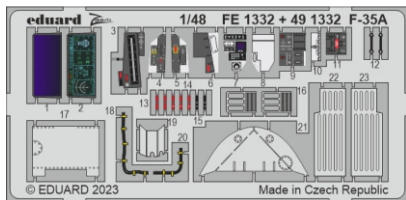

### 1/48

detail set for 1/48 TAMIYA kit • sada detailů pro stavebnici 1/48 TAMIYA

- APPLY EXPRESS MASK AND PAINT BEFORE GLUING  
POUŽIT EXPRESS MASK NABARVIT PŘED SLEPENÍM
  - SYMMETRICAL ASSEMBLY  
SYMETRICKÁ MONTÁŽ
  - REMOVE  
ODSTRANIT
  - GRIND  
OBROUSIT
  - DRILL HOLE  
VRTAT OTVOR
  - COLORED ETCHED PARTS  
LEPTANÉ BAREVNÉ DÍLY
  - ETCHED PARTS  
LEPTANÉ NEBAREVNÉ DÍLY
  - ORIGINAL KIT PARTS  
PŮVODNÍ DÍLY STAVEBNICE
- BEND  
OHNOUT
  - OPTION  
VOLBA
  - REPLACE  
NAHRADIT
  - REVERSE SIDE  
OTOČIT

ORIGINAL KIT PARTS PŮVODNÍ DÍLY STAVEBNICE      PHOTO-ETCHED PARTS LEPTANÉ DÍLY      PARTS TO BE REMOVED DÍLY K ODSTRANĚNÍ      FILL TMELIT

**step1**

**step2**

**step3**

4 sets

C17, C18, C20, C21

J1

L1