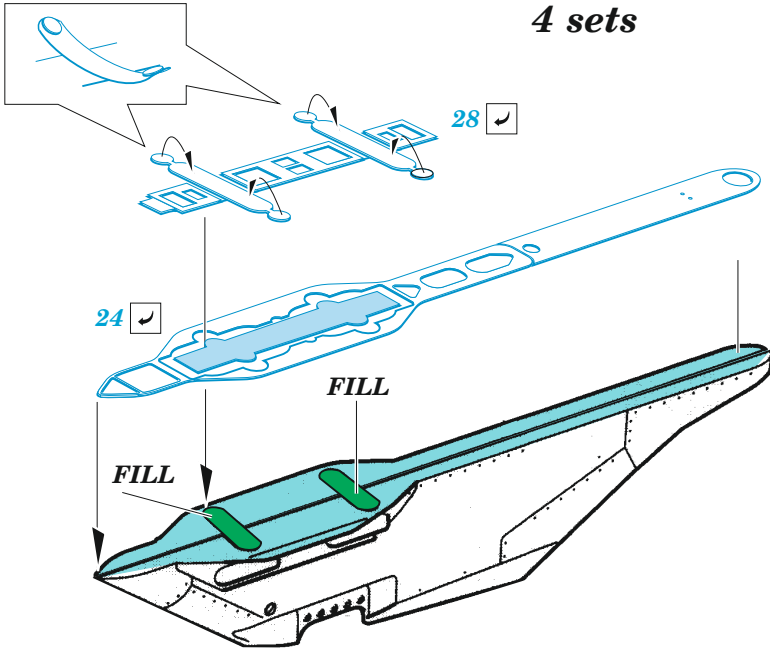

### 1/48

detail set for 1/48 TAMIYA kit • sada detailů pro stavebnici 1/48 TAMIYA

- APPLY EXPRESS MASK AND PAINT BEFORE GLUING  
POUŽIT EXPRESS MASK NABARVIT PŘED SLEPENÍM
  - SYMMETRICAL ASSEMBLY  
SYMETRICKÁ MONTÁŽ
  - REMOVE  
ODSTRANIT
  - GRIND  
OBROUSIT
  - DRILL HOLE  
VRTAT OTVOR
  - COLORED ETCHED PARTS  
LEPTANÉ BAREVNÉ DÍLY
  - ETCHED PARTS  
LEPTANÉ NEBAREVNÉ DÍLY
  - ORIGINAL KIT PARTS  
PŮVODNÍ DÍLY STAVEBNICE
- BEND  
OHNOUT
  - OPTION  
VOLBA
  - REPLACE  
NAHRADIT
  - REVERSE SIDE  
OTOČIT

ORIGINAL KIT PARTS PŮVODNÍ DÍLY STAVEBNICE      PHOTO-ETCHED PARTS LEPTANÉ DÍLY      PARTS TO BE REMOVED DÍLY K ODSTRANĚNÍ      FILL TMELIT

**step1**

**step2**

**step3**

4 sets

C17, C18, C20, C21

J1

L1