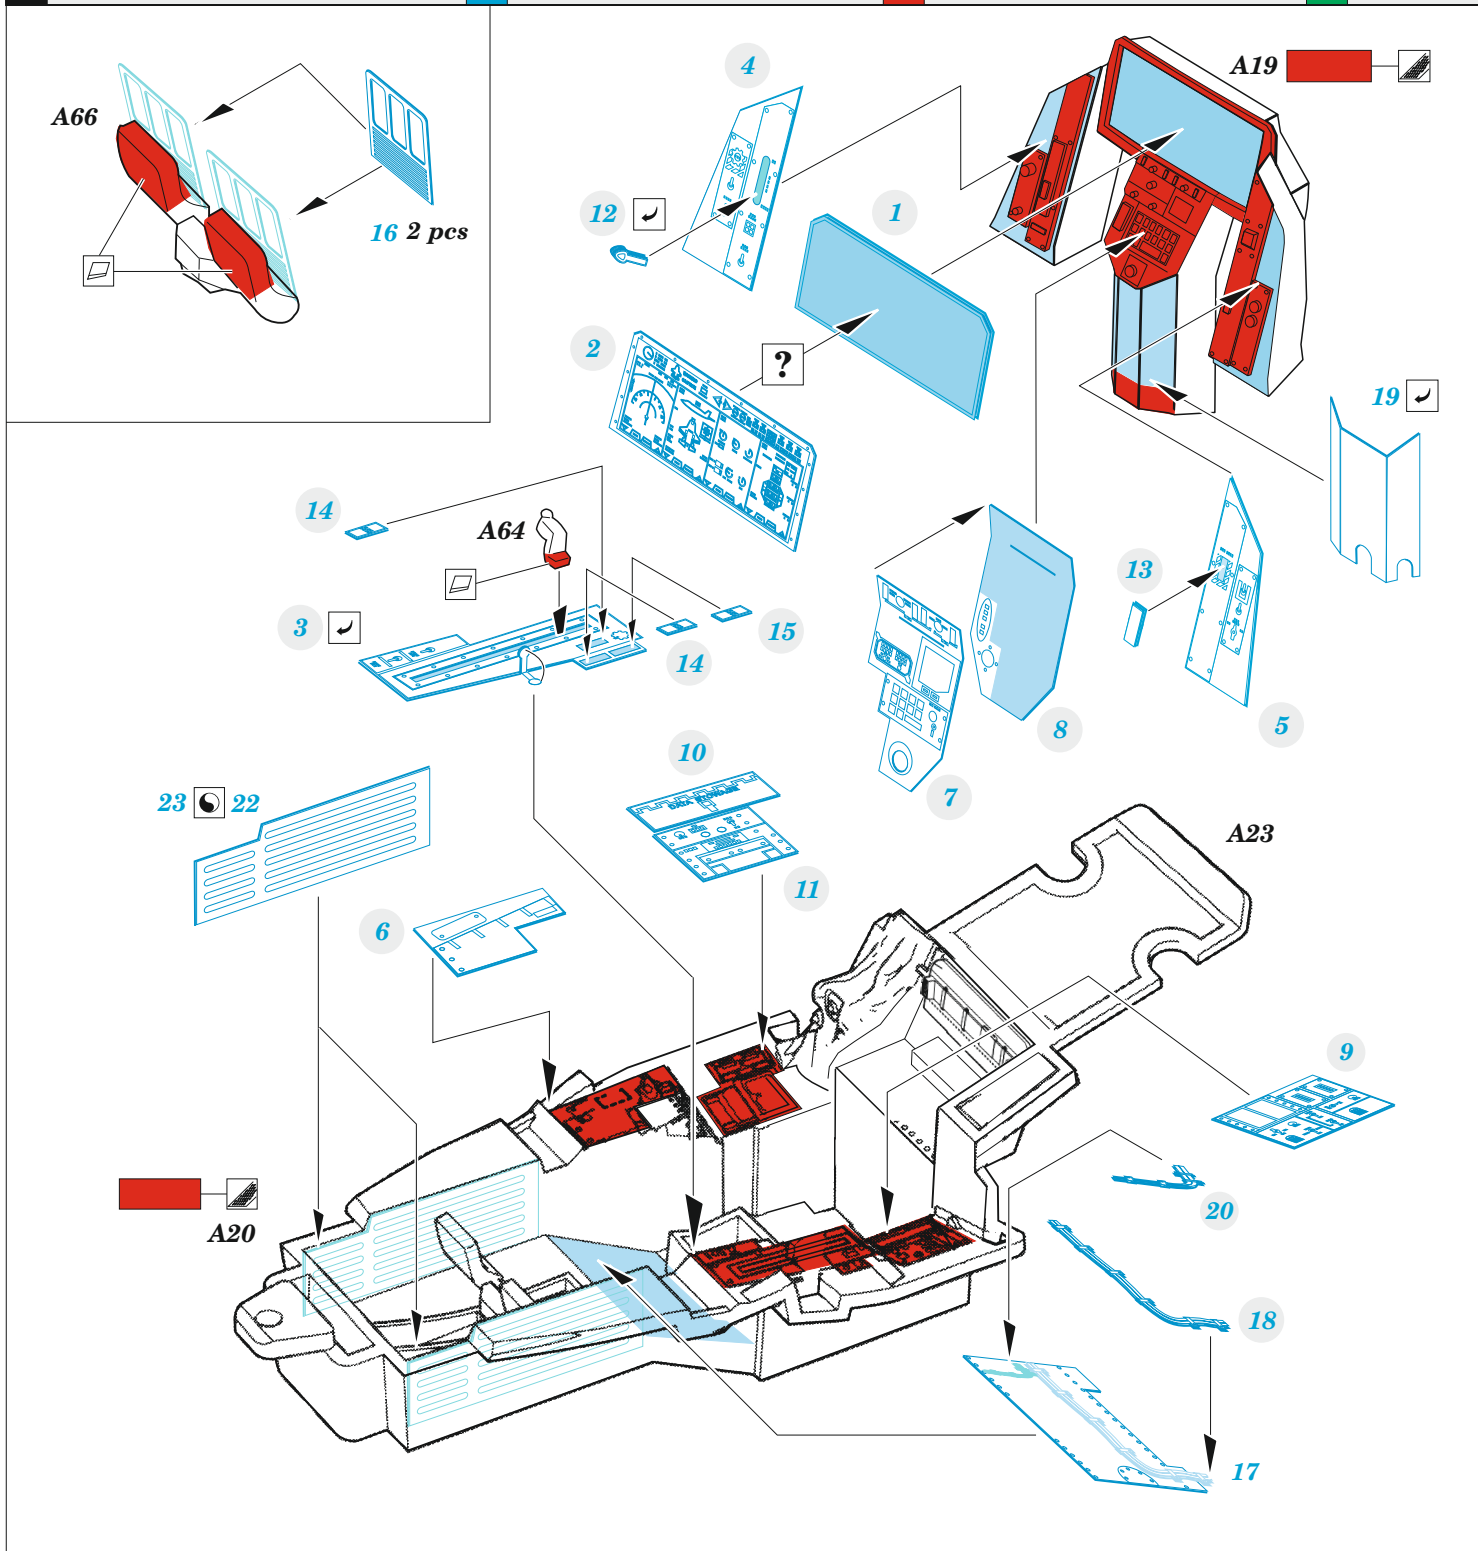

### 1/48

detail set for 1/48 TAMIYA kit • sada detailů pro stavebnici 1/48 TAMIYA

- APPLY EXPRESS MASK AND PAINT BEFORE GLUING  
POUŽIT EXPRESS MASK NABARVIT PŘED SLEPENÍM
  - SYMMETRICAL ASSEMBLY  
SYMETRICKÁ MONTÁŽ
  - REMOVE  
ODSTRANIT
  - GRIND  
OBROUSIT
  - DRILL HOLE  
VRTAT OTVOR
  - COLORED ETCHED PARTS  
LEPTANÉ BAREVNÉ DÍLY
  - ETCHED PARTS  
LEPTANÉ NEBAREVNÉ DÍLY
  - ORIGINAL KIT PARTS  
PŮVODNÍ DÍLY STAVEBNICE
- BEND  
OHNOUT
  - OPTION  
VOLBA
  - REPLACE  
NAHRADIT
  - REVERSE SIDE  
OTOČIT

ORIGINAL KIT PARTS PŮVODNÍ DÍLY STAVEBNICE      PHOTO-ETCHED PARTS LEPTANÉ DÍLY      PARTS TO BE REMOVED DÍLY K ODSTRANĚNÍ      FILL TMELIT

**step1**

**step2**

**step3**

4 sets

C17, C18, C20, C21

J1

L1