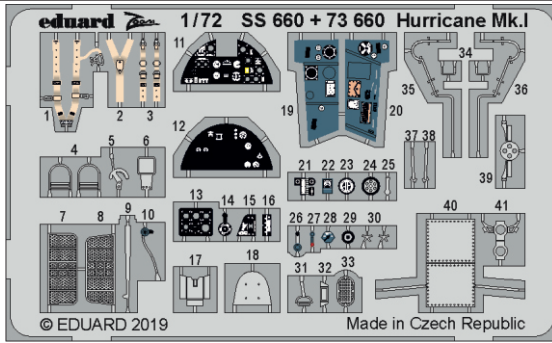

Hurricane Mk.I

detail set for AIRFIX 1/72 kit • sada detailů pro stavebnici AIRFIX 1/72

- APPLY EXPRESS MASK AND PAINT BEFORE GLUING
POUŽIT EXPRESS MASK NABARVIT PŘED SLEPENÍM
- SYMMETRICAL ASSEMBLY
SYMETRICKÁ MONTÁŽ
- REMOVE
ODSTRANIT
- GRIND
OBROUSIT
- DRILL HOLE
VRTAT OTVOR
- BEND
OHNOUT
- OPTION
VOLBA
- REPLACE
NAHRADIT
- COLORED ETCHED PARTS
LEPTANÉ BAREVNÉ DÍLY
- ETCHED PARTS
LEPTANÉ NEBAREVNÉ DÍLY
- ORIGINAL KIT PARTS
PŮVODNÍ DÍLY STAVEBNICE

ORIGINAL KIT PARTS
PŮVODNÍ DÍLY STAVEBNICE

PHOTO-ETCHED PARTS
LEPTANÉ DÍLY

PARTS TO BE REMOVED
DÍLY K ODSTRANĚNÍ

FILL
TMELIT