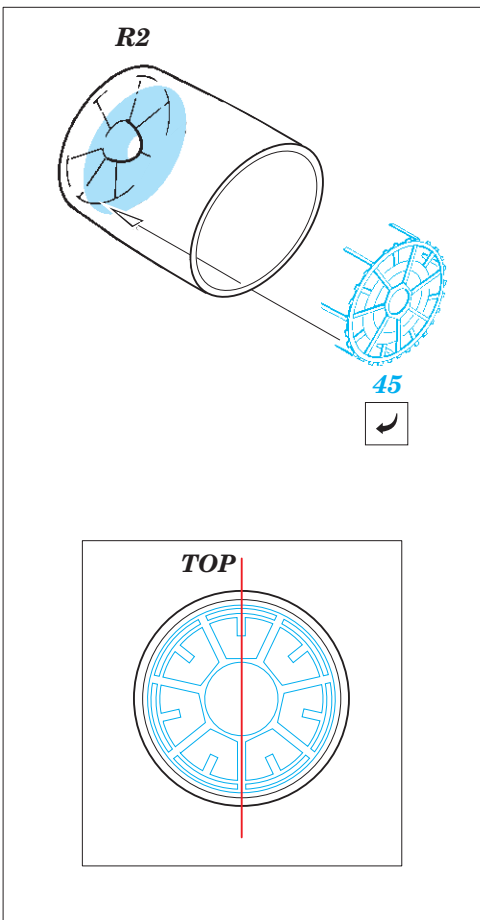

F-15E 1/72

eduard

73 615

detail set for GREAT WALL HOBBY 1/72 kit • sada detailů pro stavebnici GREAT WALL HOBBY 1/72

- APPLY EXPRESS MASK AND PAINT BEFORE GLUING
POUŽIT EXPRESS MASK NABARVIT PŘED SLEPENÍM
 - SYMMETRICAL ASSEMBLY
SYMETRICKÁ MONTÁŽ
 - REMOVE
ODSTRANIT
 - GRIND
OBROUSIT
 - DRILL HOLE
VRTAT OTVOR
 - BEND
OHNOUT
 - OPTION
VOLBA
 - REPLACE
NAHRADIT
- 1 COLORED ETCHED PARTS
LEPTANÉ BAREVNÉ DÍLY
- 1 ETCHED PARTS
LEPTANÉ NEBAREVNÉ DÍLY
- 1 ORIGINAL KIT PARTS
PŮVODNÍ DÍLY STAVEBNICE

ORIGINAL KIT PARTS
PŮVODNÍ DÍLY STAVEBNICE

PHOTO-ETCHED PARTS
LEPTANÉ DÍLY

PARTS TO BE REMOVED
DÍLY K ODSTRANĚNÍ

FILL
TMELIT

2 sets

2 sets