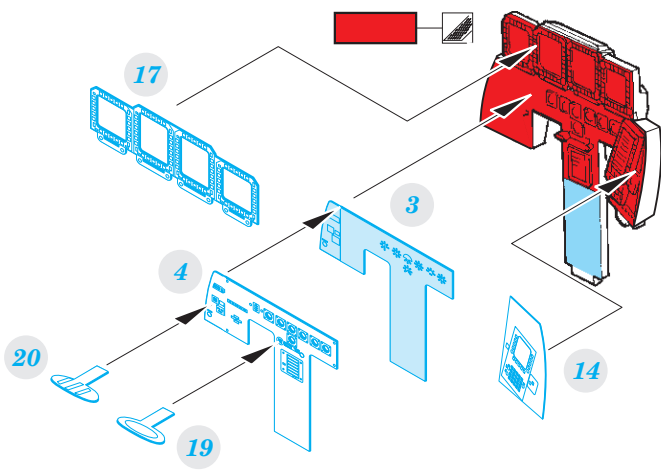

F-15E 1/72

eduard

73 615

detail set for GREAT WALL HOBBY 1/72 kit • sada detailů pro stavebnici GREAT WALL HOBBY 1/72

- APPLY EXPRESS MASK AND PAINT BEFORE GLUING
POUŽIT EXPRESS MASK NABARVIT PŘED SLEPENÍM
 - SYMMETRICAL ASSEMBLY
SYMETRICKÁ MONTÁŽ
 - REMOVE
ODSTRANIT
 - GRIND
OBROUSIT
 - DRILL HOLE
VRTAT OTVOR
 - BEND
OHNOUT
 - OPTION
VOLBA
 - REPLACE
NAHRADIT
- 1 COLORED ETCHED PARTS
LEPTANÉ BAREVNÉ DÍLY
- 1 ETCHED PARTS
LEPTANÉ NEBAREVNÉ DÍLY
- 1 ORIGINAL KIT PARTS
PŮVODNÍ DÍLY STAVEBNICE

ORIGINAL KIT PARTS
PŮVODNÍ DÍLY STAVEBNICE

PHOTO-ETCHED PARTS
LEPTANÉ DÍLY

PARTS TO BE REMOVED
DÍLY K ODSTRANĚNÍ

FILL
TMELIT

2 sets

2 sets