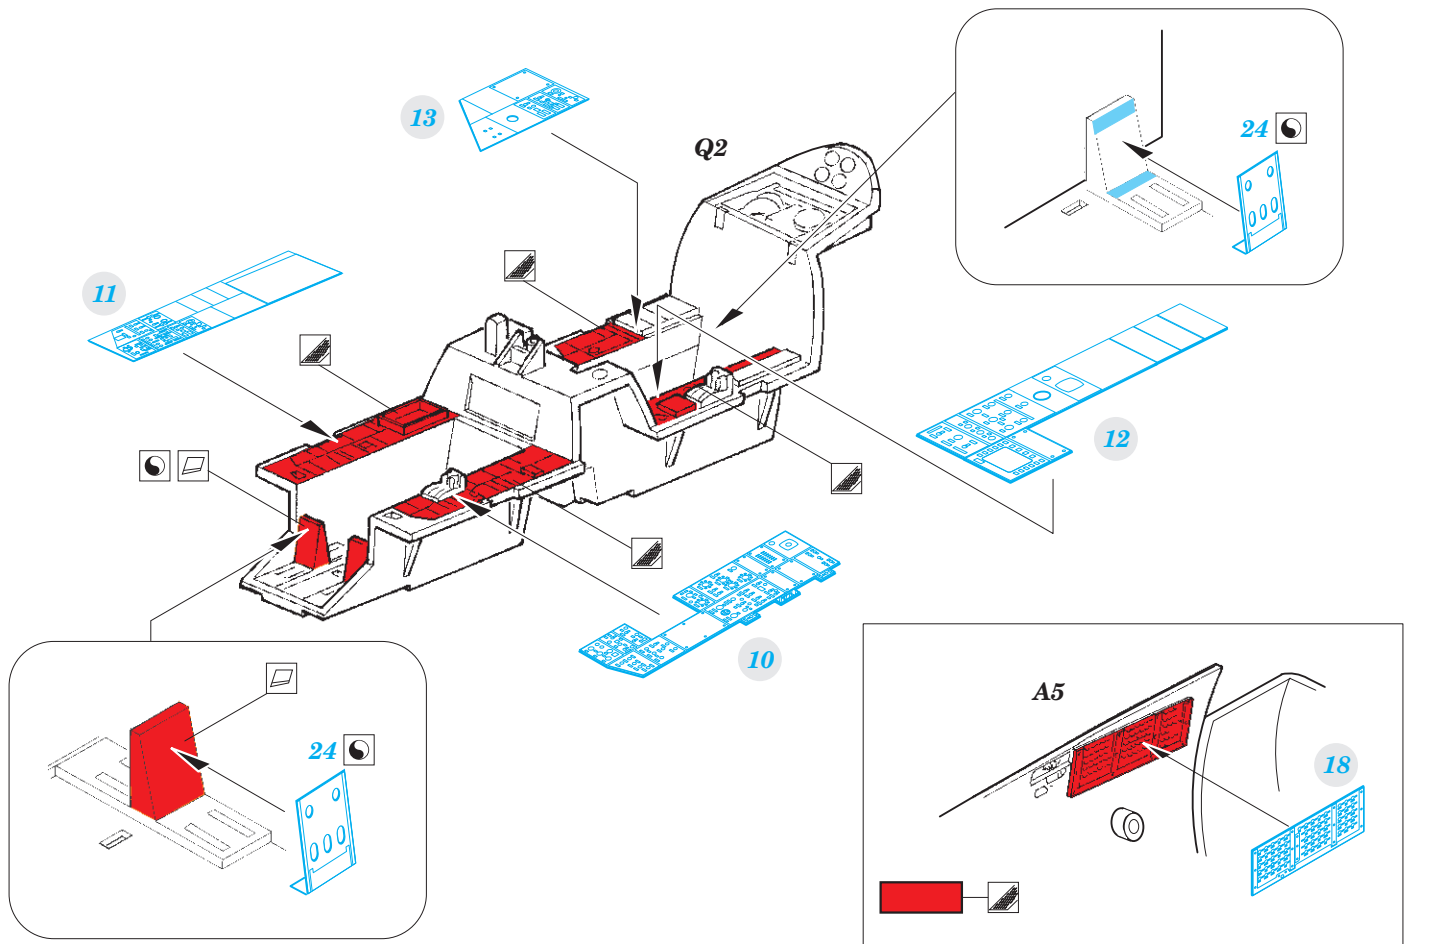

F-15E 1/72

eduard

73 615

detail set for GREAT WALL HOBBY 1/72 kit • sada detailů pro stavebnici GREAT WALL HOBBY 1/72

- APPLY EXPRESS MASK AND PAINT BEFORE GLUING
POUŽIT EXPRESS MASK NABARVIT PŘED SLEPENÍM
 - SYMMETRICAL ASSEMBLY
SYMETRICKÁ MONTÁŽ
 - REMOVE
ODSTRANIT
 - GRIND
OBROUSIT
 - DRILL HOLE
VRTAT OTVOR
 - BEND
OHNOUT
 - OPTION
VOLBA
 - REPLACE
NAHRADIT
- 1 COLORED ETCHED PARTS
LEPTANÉ BAREVNÉ DÍLY
- 1 ETCHED PARTS
LEPTANÉ NEBAREVNÉ DÍLY
- 1 ORIGINAL KIT PARTS
PŮVODNÍ DÍLY STAVEBNICE

ORIGINAL KIT PARTS
PŮVODNÍ DÍLY STAVEBNICE

PHOTO-ETCHED PARTS
LEPTANÉ DÍLY

PARTS TO BE REMOVED
DÍLY K ODSTRANĚNÍ

FILL
TMELIT

2 sets

2 sets