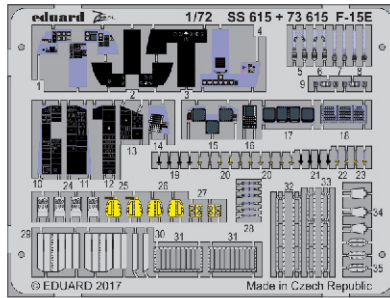

F-15E 1/72

eduard

73 615

detail set for GREAT WALL HOBBY 1/72 kit • sada detailů pro stavebnici GREAT WALL HOBBY 1/72

- APPLY EXPRESS MASK AND PAINT BEFORE GLUING
POUŽIT EXPRESS MASK NABARVIT PŘED SLEPENÍM
 - SYMMETRICAL ASSEMBLY
SYMETRICKÁ MONTÁŽ
 - REMOVE
ODSTRANIT
 - GRIND
OBROUSIT
 - DRILL HOLE
VRTAT OTVOR
 - BEND
OHNOUT
 - OPTION
VOLBA
 - REPLACE
NAHRADIT
- 1 COLORED ETCHED PARTS
LEPTANÉ BAREVNÉ DÍLY
- 1 ETCHED PARTS
LEPTANÉ NEBAREVNÉ DÍLY
- 1 ORIGINAL KIT PARTS
PŮVODNÍ DÍLY STAVEBNICE

ORIGINAL KIT PARTS
PŮVODNÍ DÍLY STAVEBNICE

PHOTO-ETCHED PARTS
LEPTANÉ DÍLY

PARTS TO BE REMOVED
DÍLY K ODSTRANĚNÍ

FILL
TMELIT

2 sets

2 sets