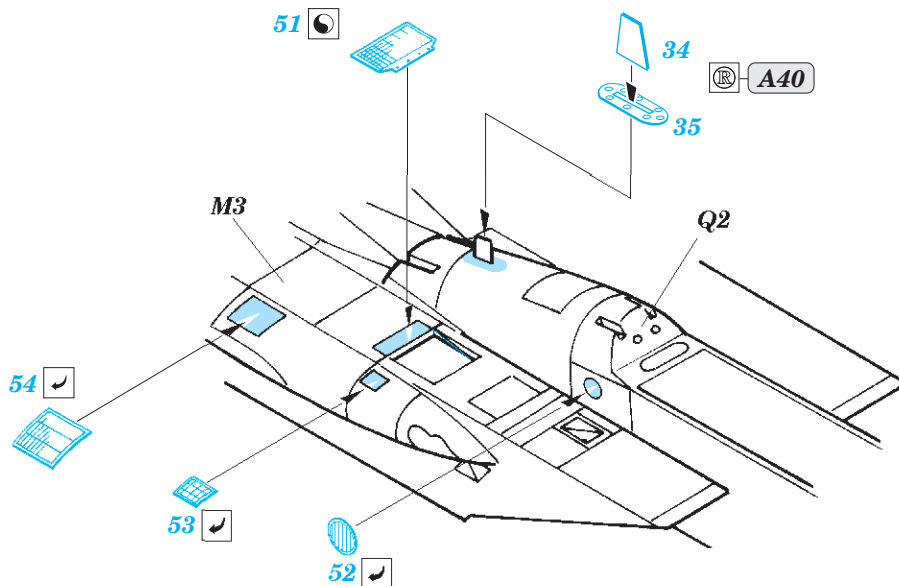

F-15E 1/72

eduard

73 615

detail set for GREAT WALL HOBBY 1/72 kit • sada detailů pro stavebnici GREAT WALL HOBBY 1/72

- APPLY EXPRESS MASK AND PAINT BEFORE GLUING
POUŽIT EXPRESS MASK NABARVIT PŘED SLEPENÍM
 - SYMMETRICAL ASSEMBLY
SYMETRICKÁ MONTÁŽ
 - REMOVE
ODSTRANIT
 - GRIND
OBROUSIT
 - DRILL HOLE
VRTAT OTVOR
 - BEND
OHNOUT
 - OPTION
VOLBA
 - REPLACE
NAHRADIT
- 1 COLORED ETCHED PARTS
LEPTANÉ BAREVNÉ DÍLY
- 1 ETCHED PARTS
LEPTANÉ NEBAREVNÉ DÍLY
- 1 ORIGINAL KIT PARTS
PŮVODNÍ DÍLY STAVEBNICE

ORIGINAL KIT PARTS
PŮVODNÍ DÍLY STAVEBNICE

PHOTO-ETCHED PARTS
LEPTANÉ DÍLY

PARTS TO BE REMOVED
DÍLY K ODSTRANĚNÍ

FILL
TMELIT

2 sets

2 sets