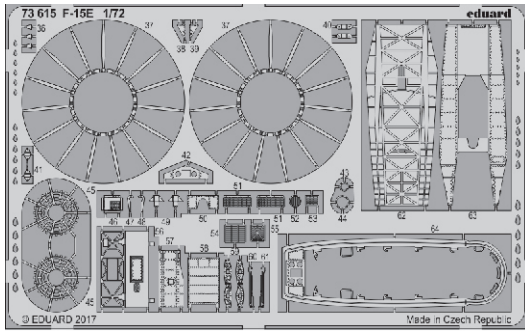

F-15E 1/72

eduard

73 615

detail set for GREAT WALL HOBBY 1/72 kit • sada detailů pro stavebnici GREAT WALL HOBBY 1/72

- APPLY EXPRESS MASK AND PAINT BEFORE GLUING
POUŽIT EXPRESS MASK NABARVIT PŘED SLEPENÍM
 - SYMMETRICAL ASSEMBLY
SYMETRICKÁ MONTÁŽ
 - REMOVE
ODSTRANIT
 - GRIND
OBROUSIT
 - DRILL HOLE
VRTAT OTVOR
 - BEND
OHNOUT
 - OPTION
VOLBA
 - REPLACE
NAHRADIT
- 1 COLORED ETCHED PARTS
LEPTANÉ BAREVNÉ DÍLY
- 1 ETCHED PARTS
LEPTANÉ NEBAREVNÉ DÍLY
- 1 ORIGINAL KIT PARTS
PŮVODNÍ DÍLY STAVEBNICE

ORIGINAL KIT PARTS
PŮVODNÍ DÍLY STAVEBNICE

PHOTO-ETCHED PARTS
LEPTANÉ DÍLY

PARTS TO BE REMOVED
DÍLY K ODSTRANĚNÍ

FILL
TMELIT

2 sets

2 sets