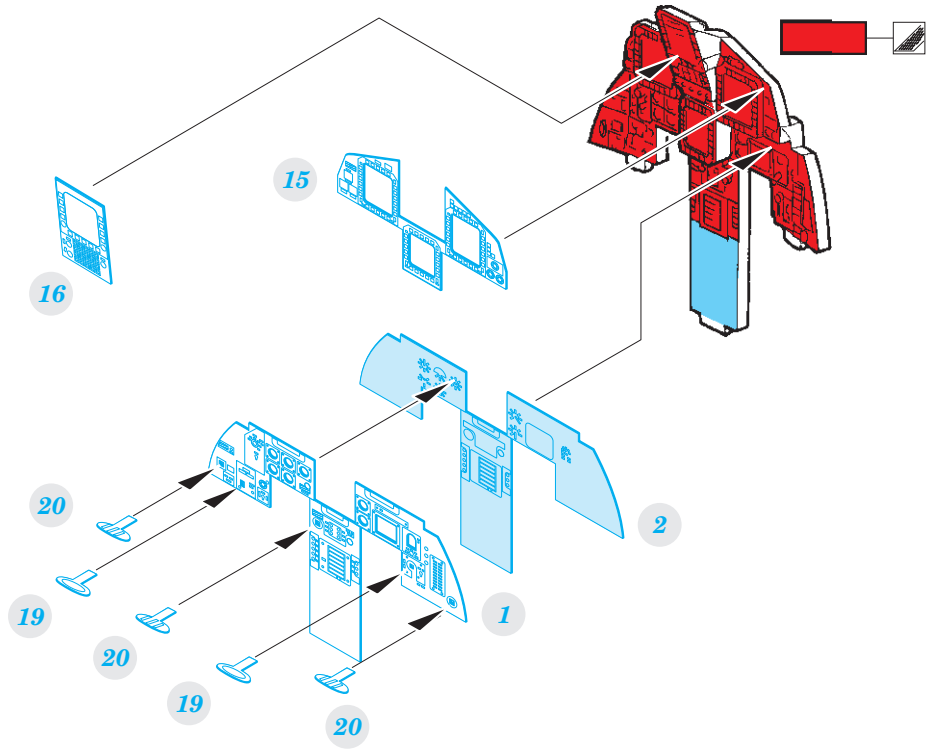

F-15E 1/72

eduard

73 615

detail set for GREAT WALL HOBBY 1/72 kit • sada detailů pro stavebnici GREAT WALL HOBBY 1/72

- APPLY EXPRESS MASK AND PAINT BEFORE GLUING
POUŽIT EXPRESS MASK NABARVIT PŘED SLEPENÍM
 - SYMMETRICAL ASSEMBLY
SYMETRICKÁ MONTÁŽ
 - REMOVE
ODSTRANIT
 - GRIND
OBROUSIT
 - DRILL HOLE
VRTAT OTVOR
 - BEND
OHNOUT
 - OPTION
VOLBA
 - REPLACE
NAHRADIT
- 1 COLORED ETCHED PARTS
LEPTANÉ BAREVNÉ DÍLY
- 1 ETCHED PARTS
LEPTANÉ NEBAREVNÉ DÍLY
- 1 ORIGINAL KIT PARTS
PŮVODNÍ DÍLY STAVEBNICE

ORIGINAL KIT PARTS
PŮVODNÍ DÍLY STAVEBNICE

PHOTO-ETCHED PARTS
LEPTANÉ DÍLY

PARTS TO BE REMOVED
DÍLY K ODSTRANĚNÍ

FILL
TMELIT

2 sets

2 sets