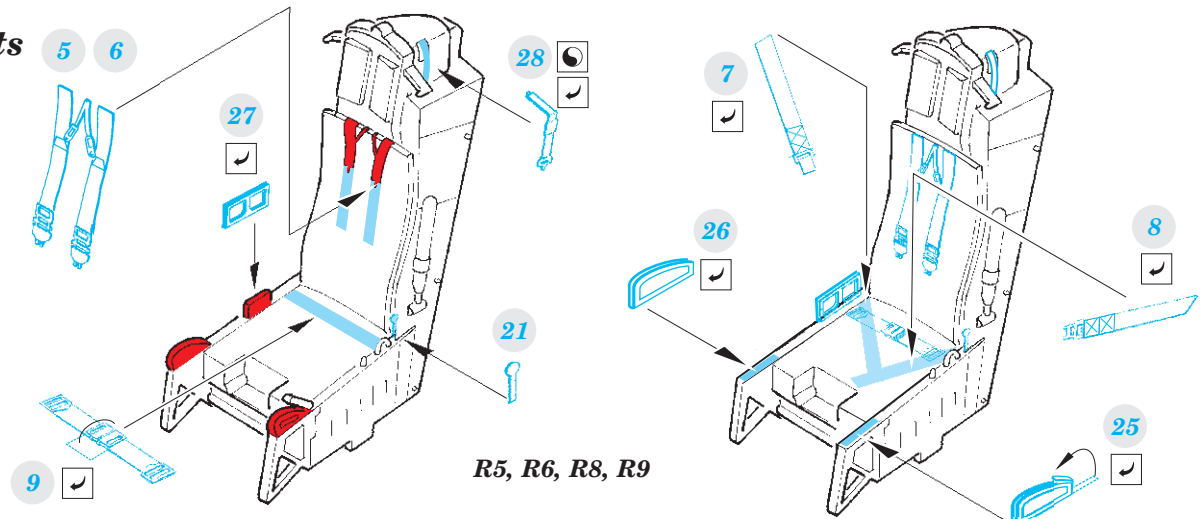

F-15E 1/72

eduard

73 615

detail set for GREAT WALL HOBBY 1/72 kit • sada detailů pro stavebnici GREAT WALL HOBBY 1/72

- APPLY EXPRESS MASK AND PAINT BEFORE GLUING
POUŽIT EXPRESS MASK NABARVIT PŘED SLEPENÍM
 - SYMMETRICAL ASSEMBLY
SYMETRICKÁ MONTÁŽ
 - REMOVE
ODSTRANIT
 - GRIND
OBROUSIT
 - DRILL HOLE
VRTAT OTVOR
 - BEND
OHNOUT
 - OPTION
VOLBA
 - REPLACE
NAHRADIT
- 1 COLORED ETCHED PARTS
LEPTANÉ BAREVNÉ DÍLY
- 1 ETCHED PARTS
LEPTANÉ NEBAREVNÉ DÍLY
- 1 ORIGINAL KIT PARTS
PŮVODNÍ DÍLY STAVEBNICE

ORIGINAL KIT PARTS
PŮVODNÍ DÍLY STAVEBNICE

PHOTO-ETCHED PARTS
LEPTANÉ DÍLY

PARTS TO BE REMOVED
DÍLY K ODSTRANĚNÍ

FILL
TMELIT

2 sets

2 sets