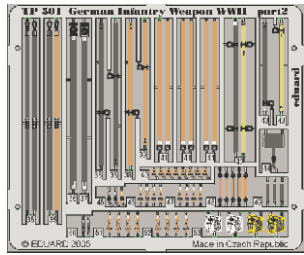

# German Infantry Weapon WWII

TP501

1/35 scale detail set for TAMIYA kit • sada detailů pro model TAMIYA 1/35

-  SYMMETRICAL ASSEMBLY  
SYMETRICKÁ MONTÁŽ
-  REMOVE  
ODSTRANIT
-  BEND  
OHNOUT
-  REPLACE  
NAHRADIT
-  GRIND  
OBROUSIT
-  OPTION  
VOLBA

2 pcs.

-  ORIGINAL KIT PARTS  
PŮVODNÍ DÍLY STAVEBNICE
-  PHOTO-ETCHED PARTS  
LEPTANÉ DÍLY
-  PARTS TO BE REMOVED  
DÍLY K ODSTRANĚNÍ
-  FILL  
TMELIT