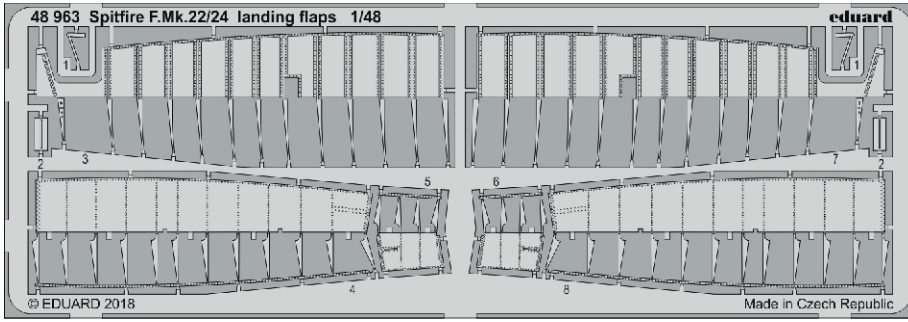

Spitfire F.Mk.22/24 landing flaps

eduard

48 963

1/48

detail set for 1/48 AIRFIX kit • sada detailů pro stavebnici 1/48 AIRFIX

- APPLY EXPRESS MASK AND PAINT BEFORE GLUING
POUŽIT EXPRESS MASK NABARVIT PŘED SLEPENÍM
 - SYMMETRICAL ASSEMBLY
SYMETRICKÁ MONTÁŽ
 - REMOVE
ODSTRANIT
 - GRIND
OBROUSIT
 - DRILL HOLE
VRTÁT OTVOR
 - COLORED ETCHED PARTS
LEPTANÉ BAREVNÉ DÍLY
 - ETCHED PARTS
LEPTANÉ NEBAREVNÉ DÍLY
 - ORIGINAL KIT PARTS
PŮVODNÍ DÍLY STAVEBNICE
- BEND
OHNOUT
 - OPTION
VOLBA
 - REPLACE
NAHRADIT