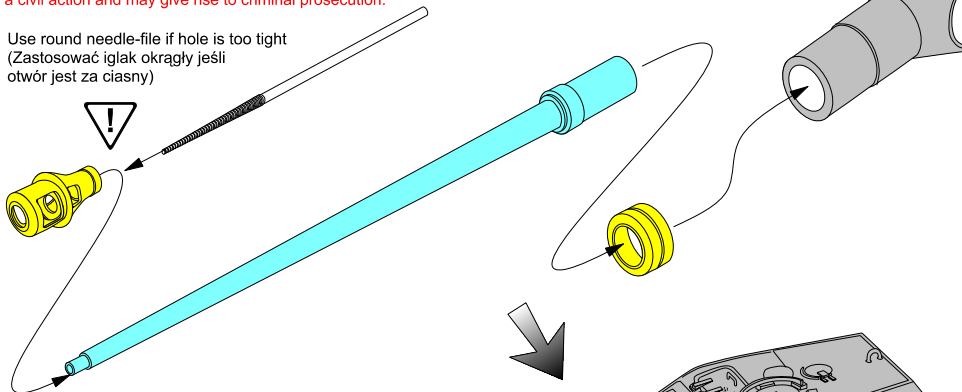

WARNING

Any unauthorized copying, producing and reproducing of ABER company products, or any part thereof, is strictly prohibited and any such action establishes liability for a civil action and may give rise to criminal prosecution.

Use round needle-file if hole is too tight
(Zastosować igłak okrągły jeśli otwór jest za ciasny)