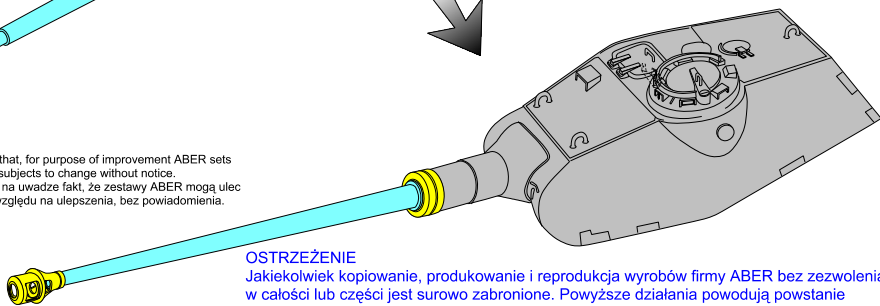

WARNING

Any unauthorized copying, producing and reproducing of ABER company products, or any part thereof, is strictly prohibited and any such action establishes liability for a civil action and may give rise to criminal prosecution.

Use round needle-file if hole is too tight
(Zastosować igłak okrągły jeśli otwór jest za ciasny)