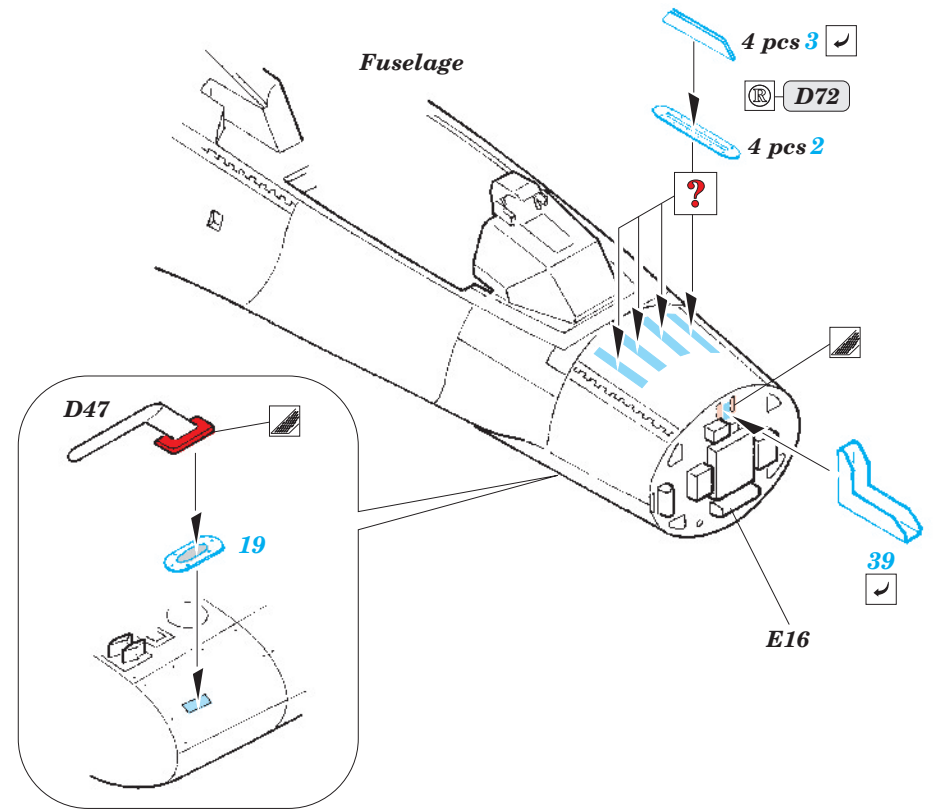

# F-16I SUFA exterior

eduard

32 271

1/32 scale detail set for Academy kit • sada detailů pro model 1/32 Academy

- ★ APPLY EXPRESS MASK AND PAINT BEFORE GLUING  
POUŽIT EXPRESS MASK NABARVIT PŘED SLEPENÍM
- ☉ SYMMETRICAL ASSEMBLY  
SYMETRICKÁ MONTÁŽ
- REMOVE  
ODSTRANIT
- ▨ GRIND  
OBROUSIT
- ⊘ DRILL HOLE  
VRTAT OTVOR
- ↪ BEND  
OHNOUT
- ? OPTION  
VOLBA
- Ⓜ REPLACE  
NAHRADIT

ORIGINAL KIT PARTS  
PŮVODNÍ DÍLY STAVEBNICE

PHOTO-ETCHED PARTS  
LEPTANÉ DÍLY

PARTS TO BE REMOVED  
DÍLY K ODSTRANĚNÍ

FILL  
TMELIT

2 sets GBU-31 JDAM

4 sets GBU-12 Paveway

2 sets

2 sets AIM-120 B,C