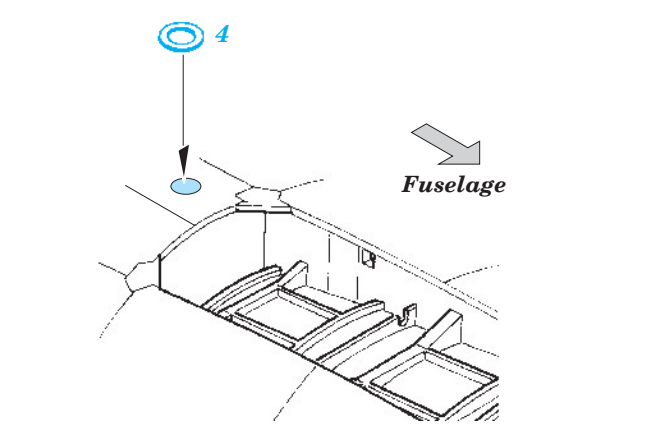

# F-16I SUFA exterior

eduard

32 271

1/32 scale detail set for Academy kit • sada detailů pro model 1/32 Academy

- ★ APPLY EXPRESS MASK AND PAINT BEFORE GLUING  
POUŽIT EXPRESS MASK NABARVIT PŘED SLEPENÍM
- ☉ SYMMETRICAL ASSEMBLY  
SYMETRICKÁ MONTÁŽ
- REMOVE  
ODSTRANIT
- ▨ GRIND  
OBROUSIT
- ⊘ DRILL HOLE  
VRTAT OTVOR
- ↪ BEND  
OHNOUT
- ? OPTION  
VOLBA
- Ⓜ REPLACE  
NAHRADIT

ORIGINAL KIT PARTS  
PŮVODNÍ DÍLY STAVEBNICE

PHOTO-ETCHED PARTS  
LEPTANÉ DÍLY

PARTS TO BE REMOVED  
DÍLY K ODSTRANĚNÍ

FILL  
TMELIT

2 sets GBU-31 JDAM

4 sets GBU-12 Paveway

2 sets

2 sets AIM-120 B,C