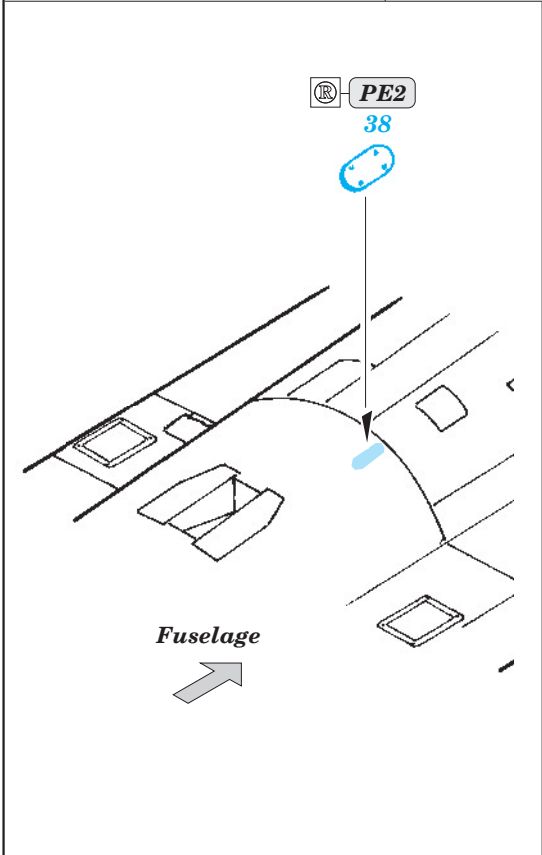

ORIGINAL KIT PARTS  
PŮVODNÍ DÍLY STAVEBNICE

PHOTO-ETCHED PARTS  
LEPTANÉ DÍLY

PARTS TO BE REMOVED  
DÍLY K ODSTRANĚNÍ

FILL  
TMELIT

2 sets GBU-31 JDAM

4 sets GBU-12 Paveway

2 sets

2 sets AIM-120 B,C