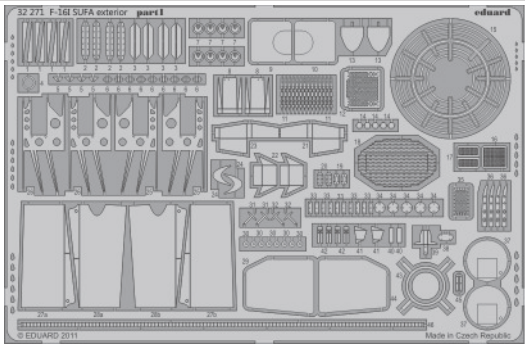

# F-16I SUFA exterior

eduard

32 271

1/32 scale detail set for Academy kit • sada detailů pro model 1/32 Academy

- ★ APPLY EXPRESS MASK AND PAINT BEFORE GLUING  
POUŽIT EXPRESS MASK NABARVIT PŘED SLEPENÍM
- ☉ SYMMETRICAL ASSEMBLY  
SYMETRICKÁ MONTÁŽ
- REMOVE  
ODSTRANIT
- ▨ GRIND  
OBROUSIT
- ⊘ DRILL HOLE  
VRTAT OTVOR
- ↪ BEND  
OHNOUT
- ? OPTION  
VOLBA
- Ⓜ REPLACE  
NAHRADIT

ORIGINAL KIT PARTS  
PŮVODNÍ DÍLY STAVEBNICE

PHOTO-ETCHED PARTS  
LEPTANÉ DÍLY

PARTS TO BE REMOVED  
DÍLY K ODSTRANĚNÍ

FILL  
TMELIT

2 sets GBU-31 JDAM

4 sets GBU-12 Paveway

2 sets

2 sets AIM-120 B,C