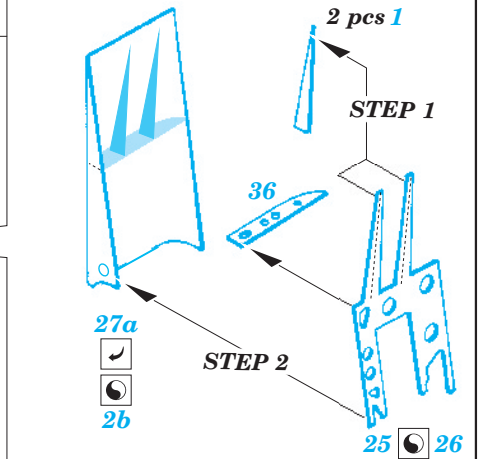

# F-16I SUFA exterior

eduard

32 271

1/32 scale detail set for Academy kit • sada detailů pro model 1/32 Academy

- ★ APPLY EXPRESS MASK AND PAINT BEFORE GLUING  
POUŽIT EXPRESS MASK NABARVIT PŘED SLEPENÍM
- ☉ SYMMETRICAL ASSEMBLY  
SYMETRICKÁ MONTÁŽ
- REMOVE  
ODSTRANIT
- ▨ GRIND  
OBROUSIT
- ⊘ DRILL HOLE  
VRTAT OTVOR
- ↪ BEND  
OHNOUT
- ? OPTION  
VOLBA
- Ⓜ REPLACE  
NAHRADIT

ORIGINAL KIT PARTS  
PŮVODNÍ DÍLY STAVEBNICE

PHOTO-ETCHED PARTS  
LEPTANÉ DÍLY

PARTS TO BE REMOVED  
DÍLY K ODSTRANĚNÍ

FILL  
TMELIT

2 sets GBU-31 JDAM

4 sets GBU-12 Paveway

2 sets

2 sets AIM-120 B,C