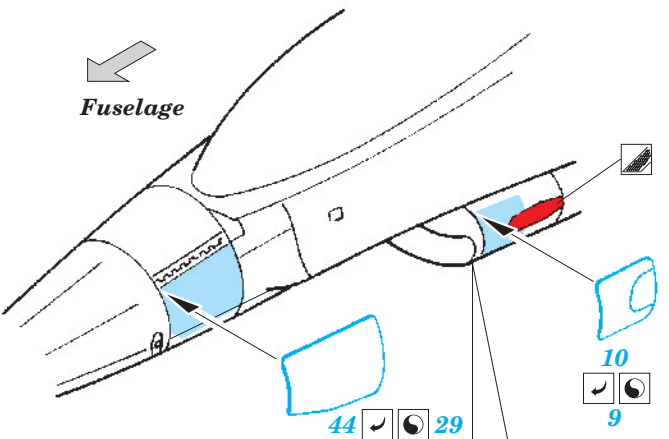

# F-16I SUFA exterior

eduard

32 271

1/32 scale detail set for Academy kit • sada detailů pro model 1/32 Academy

- ★ APPLY EXPRESS MASK AND PAINT BEFORE GLUING  
POUŽIT EXPRESS MASK NABARVIT PŘED SLEPENÍM
- ☉ SYMMETRICAL ASSEMBLY  
SYMETRICKÁ MONTÁŽ
- REMOVE  
ODSTRANIT
- ▨ GRIND  
OBROUSIT
- ⊘ DRILL HOLE  
VRTAT OTVOR
- ↪ BEND  
OHNOUT
- ? OPTION  
VOLBA
- Ⓜ REPLACE  
NAHRADIT

ORIGINAL KIT PARTS  
PŮVODNÍ DÍLY STAVEBNICE

PHOTO-ETCHED PARTS  
LEPTANÉ DÍLY

PARTS TO BE REMOVED  
DÍLY K ODSTRANĚNÍ

FILL  
TMELIT

2 sets GBU-31 JDAM

4 sets GBU-12 Paveway

2 sets

2 sets AIM-120 B,C