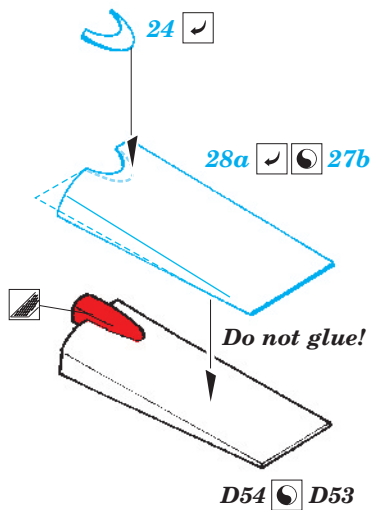

# F-16I SUFA exterior

eduard

32 271

1/32 scale detail set for Academy kit • sada detailů pro model 1/32 Academy

- ★ APPLY EXPRESS MASK AND PAINT BEFORE GLUING  
POUŽIT EXPRESS MASK NABARVIT PŘED SLEPENÍM
- ☉ SYMMETRICAL ASSEMBLY  
SYMETRICKÁ MONTÁŽ
- REMOVE  
ODSTRANIT
- ▨ GRIND  
OBROUSIT
- ⊘ DRILL HOLE  
VRTAT OTVOR
- ↪ BEND  
OHNOUT
- ? OPTION  
VOLBA
- Ⓜ REPLACE  
NAHRADIT

ORIGINAL KIT PARTS  
PŮVODNÍ DÍLY STAVEBNICE

PHOTO-ETCHED PARTS  
LEPTANÉ DÍLY

PARTS TO BE REMOVED  
DÍLY K ODSTRANĚNÍ

FILL  
TMELIT

2 sets GBU-31 JDAM

4 sets GBU-12 Paveway

2 sets

2 sets AIM-120 B,C