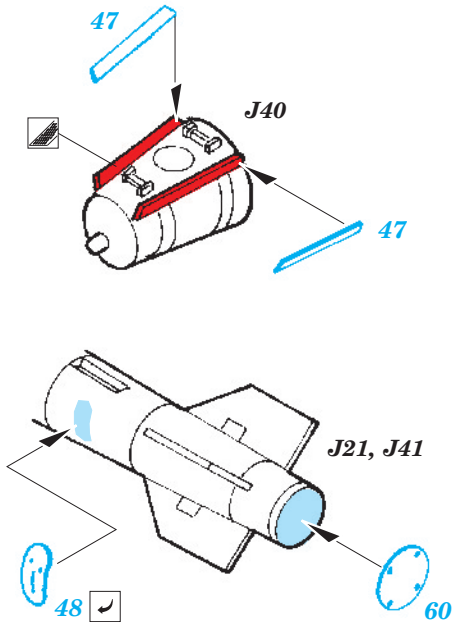

2 sets GBU-38 JDAM