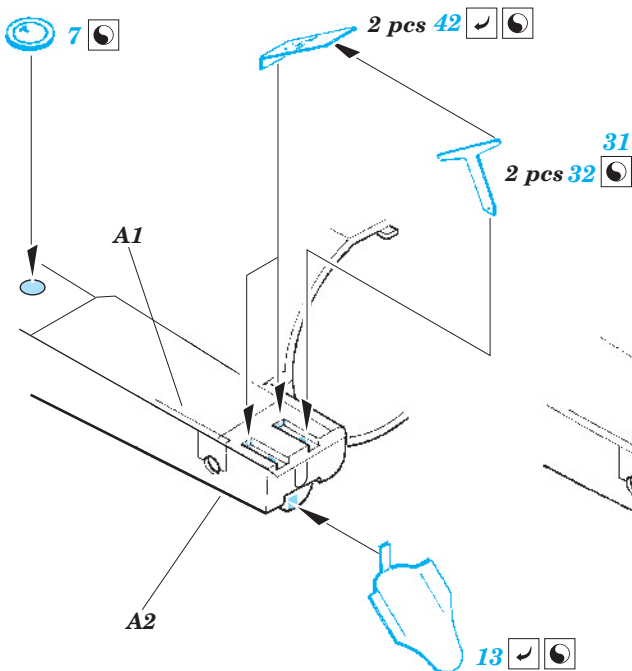

# F-16I SUFA exterior

eduard

32 271

1/32 scale detail set for Academy kit • sada detailů pro model 1/32 Academy

- ★ APPLY EXPRESS MASK AND PAINT BEFORE GLUING  
POUŽIT EXPRESS MASK NABARVIT PŘED SLEPENÍM
- ☉ SYMMETRICAL ASSEMBLY  
SYMETRICKÁ MONTÁŽ
- REMOVE  
ODSTRANIT
- ▨ GRIND  
OBROUSIT
- ⊘ DRILL HOLE  
VRTAT OTVOR
- ↪ BEND  
OHNOUT
- ? OPTION  
VOLBA
- Ⓜ REPLACE  
NAHRADIT

ORIGINAL KIT PARTS  
PŮVODNÍ DÍLY STAVEBNICE

PHOTO-ETCHED PARTS  
LEPTANÉ DÍLY

PARTS TO BE REMOVED  
DÍLY K ODSTRANĚNÍ

FILL  
TMELIT

2 sets GBU-31 JDAM

4 sets GBU-12 Paveway

2 sets

2 sets AIM-120 B,C