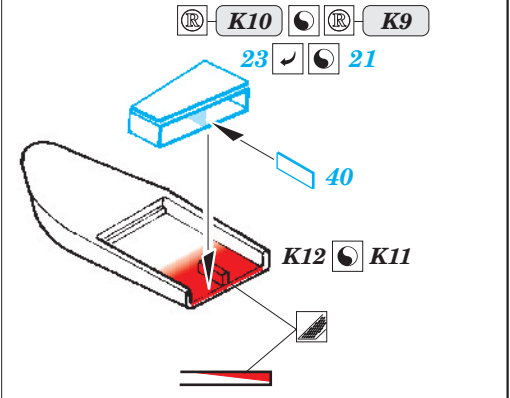

# F-16I SUFA exterior

eduard

32 271

1/32 scale detail set for Academy kit • sada detailů pro model 1/32 Academy

- ★ APPLY EXPRESS MASK AND PAINT BEFORE GLUING  
POUŽIT EXPRESS MASK NABARVIT PŘED SLEPENÍM
- ☉ SYMMETRICAL ASSEMBLY  
SYMETRICKÁ MONTÁŽ
- REMOVE  
ODSTRANIT
- ▨ GRIND  
OBROUSIT
- ⊘ DRILL HOLE  
VRTAT OTVOR
- ↪ BEND  
OHNOUT
- ? OPTION  
VOLBA
- Ⓜ REPLACE  
NAHRADIT

ORIGINAL KIT PARTS  
PŮVODNÍ DÍLY STAVEBNICE

PHOTO-ETCHED PARTS  
LEPTANÉ DÍLY

PARTS TO BE REMOVED  
DÍLY K ODSTRANĚNÍ

FILL  
TMELIT

2 sets GBU-31 JDAM

4 sets GBU-12 Paveway

2 sets

2 sets AIM-120 B,C