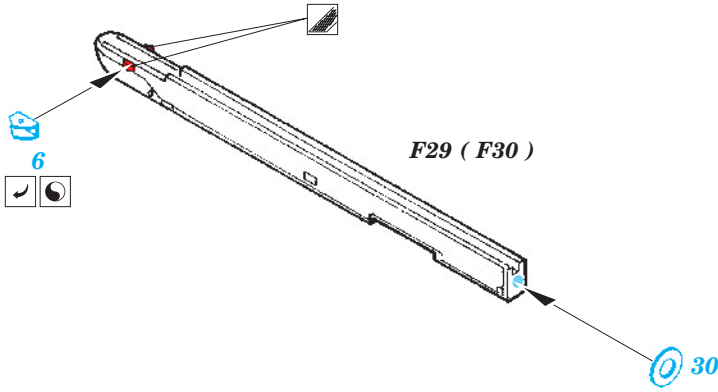

ORIGINAL KIT PARTS  
PŮVODNÍ DÍLY STAVEBNICE

PHOTO-ETCHED PARTS  
LEPTANÉ DÍLY

PARTS TO BE REMOVED  
DÍLY K ODSTRANĚNÍ

FILL  
TMELIT

2 sets GBU-31 JDAM

4 sets GBU-12 Paveway

2 sets

2 sets AIM-120 B,C