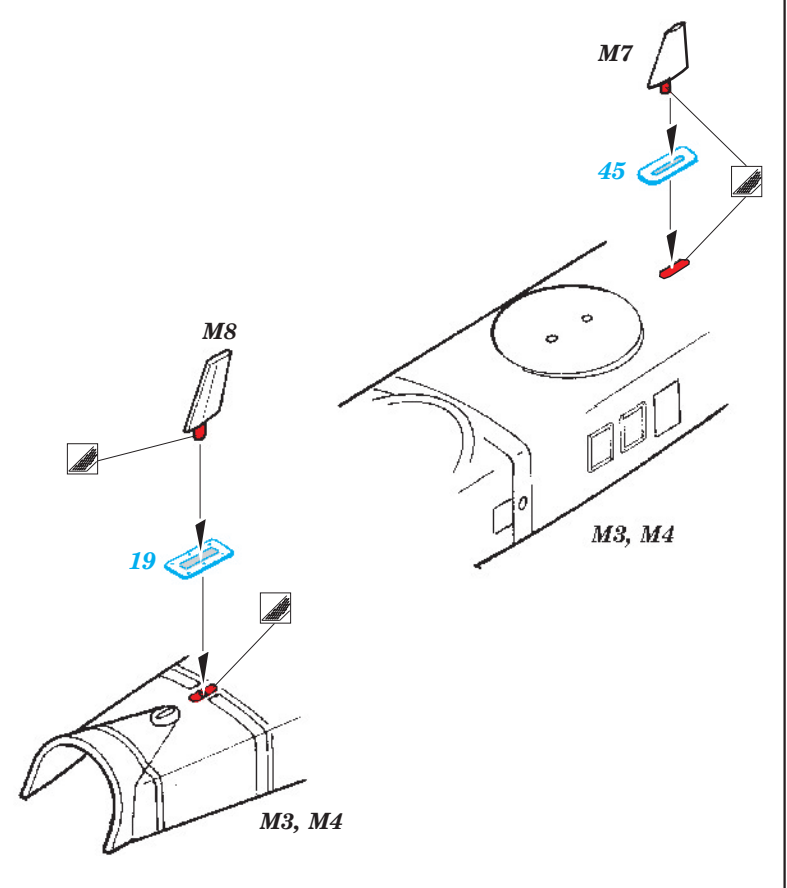

# F-16I SUFA exterior

eduard

32 271

1/32 scale detail set for Academy kit • sada detailů pro model 1/32 Academy

- ★ APPLY EXPRESS MASK AND PAINT BEFORE GLUING  
POUŽIT EXPRESS MASK NABARVIT PŘED SLEPENÍM
- ☉ SYMMETRICAL ASSEMBLY  
SYMETRICKÁ MONTÁŽ
- REMOVE  
ODSTRANIT
- ▨ GRIND  
OBROUSIT
- ⊘ DRILL HOLE  
VRTAT OTVOR
- ↪ BEND  
OHNOUT
- ? OPTION  
VOLBA
- Ⓜ REPLACE  
NAHRADIT

ORIGINAL KIT PARTS  
PŮVODNÍ DÍLY STAVEBNICE

PHOTO-ETCHED PARTS  
LEPTANÉ DÍLY

PARTS TO BE REMOVED  
DÍLY K ODSTRANĚNÍ

FILL  
TMELIT

2 sets GBU-31 JDAM

4 sets GBU-12 Paveway

2 sets

2 sets AIM-120 B,C