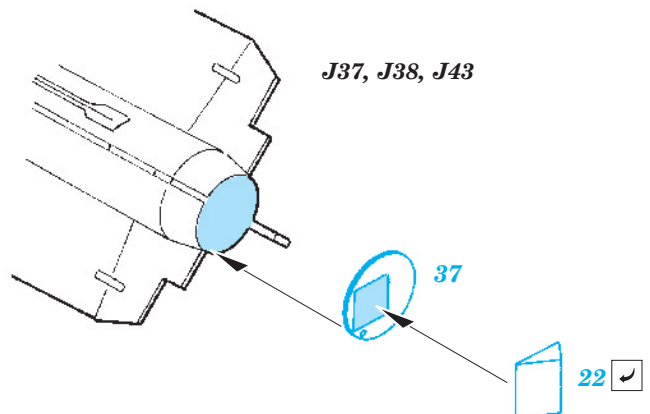

ORIGINAL KIT PARTS  
PŮVODNÍ DÍLY STAVEBNICE

PHOTO-ETCHED PARTS  
LEPTANÉ DÍLY

PARTS TO BE REMOVED  
DÍLY K ODSTRANĚNÍ

FILL  
TMELIT

2 sets GBU-31 JDAM

4 sets GBU-12 Paveway

2 sets

2 sets AIM-120 B,C

2 sets

2 sets GBU-38 JDAM

4 sets GBU-31 JDAM

2 sets PYTHON-4 AMRAAM

2 sets AGM-130

6 sets