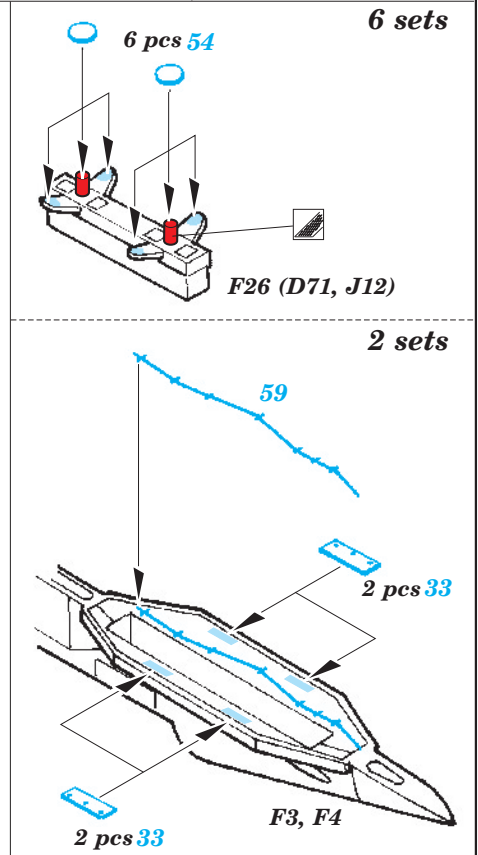

ORIGINAL KIT PARTS  
PŮVODNÍ DÍLY STAVEBNICE

PHOTO-ETCHED PARTS  
LEPTANÉ DÍLY

PARTS TO BE REMOVED  
DÍLY K ODSTRANĚNÍ

FILL  
TMELIT

2 sets GBU-31 JDAM

4 sets GBU-12 Paveway

2 sets

2 sets AIM-120 B,C