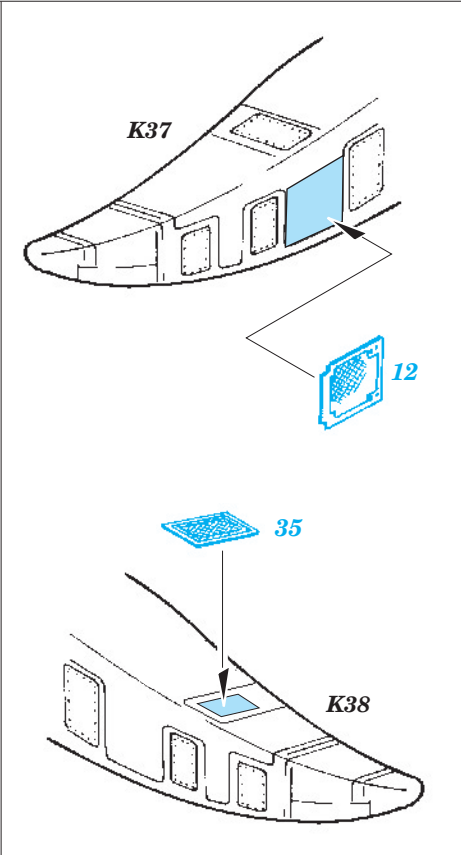

# F-16I SUFA exterior

eduard

32 271

1/32 scale detail set for Academy kit • sada detailů pro model 1/32 Academy

- ★ APPLY EXPRESS MASK AND PAINT BEFORE GLUING  
POUŽIT EXPRESS MASK NABARVIT PŘED SLEPENÍM
- ☉ SYMMETRICAL ASSEMBLY  
SYMETRICKÁ MONTÁŽ
- REMOVE  
ODSTRANIT
- ▨ GRIND  
OBROUSIT
- ⊘ DRILL HOLE  
VRTAT OTVOR
- ↪ BEND  
OHNOUT
- ? OPTION  
VOLBA
- Ⓜ REPLACE  
NAHRADIT

ORIGINAL KIT PARTS  
PŮVODNÍ DÍLY STAVEBNICE

PHOTO-ETCHED PARTS  
LEPTANÉ DÍLY

PARTS TO BE REMOVED  
DÍLY K ODSTRANĚNÍ

FILL  
TMELIT

2 sets GBU-31 JDAM

4 sets GBU-12 Paveway

2 sets

2 sets AIM-120 B,C