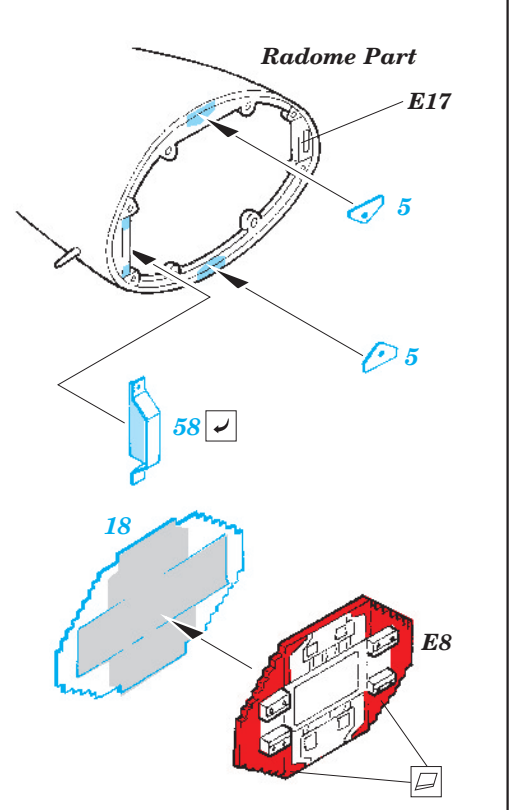

# F-16I SUFA exterior

eduard

32 271

1/32 scale detail set for Academy kit • sada detailů pro model 1/32 Academy

- ★ APPLY EXPRESS MASK AND PAINT BEFORE GLUING  
POUŽIT EXPRESS MASK NABARVIT PŘED SLEPENÍM
- ☉ SYMMETRICAL ASSEMBLY  
SYMETRICKÁ MONTÁŽ
- REMOVE  
ODSTRANIT
- ▨ GRIND  
OBROUSIT
- ⊘ DRILL HOLE  
VRTAT OTVOR
- ↪ BEND  
OHNOUT
- ? OPTION  
VOLBA
- Ⓜ REPLACE  
NAHRADIT

ORIGINAL KIT PARTS  
PŮVODNÍ DÍLY STAVEBNICE

PHOTO-ETCHED PARTS  
LEPTANÉ DÍLY

PARTS TO BE REMOVED  
DÍLY K ODSTRANĚNÍ

FILL  
TMELIT

2 sets GBU-31 JDAM

4 sets GBU-12 Paveway

2 sets

2 sets AIM-120 B,C