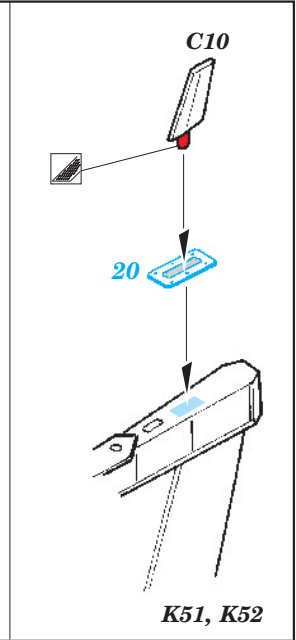

# F-16I SUFA exterior

eduard

32 271

1/32 scale detail set for Academy kit • sada detailů pro model 1/32 Academy

- ★ APPLY EXPRESS MASK AND PAINT BEFORE GLUING  
POUŽIT EXPRESS MASK NABARVIT PŘED SLEPENÍM
- ☉ SYMMETRICAL ASSEMBLY  
SYMETRICKÁ MONTÁŽ
- REMOVE  
ODSTRANIT
- ▨ GRIND  
OBROUSIT
- ⊘ DRILL HOLE  
VRTAT OTVOR
- ↪ BEND  
OHNOUT
- ? OPTION  
VOLBA
- Ⓜ REPLACE  
NAHRADIT

ORIGINAL KIT PARTS  
PŮVODNÍ DÍLY STAVEBNICE

PHOTO-ETCHED PARTS  
LEPTANÉ DÍLY

PARTS TO BE REMOVED  
DÍLY K ODSTRANĚNÍ

FILL  
TMELIT

2 sets GBU-31 JDAM

4 sets GBU-12 Paveway

2 sets

2 sets AIM-120 B,C