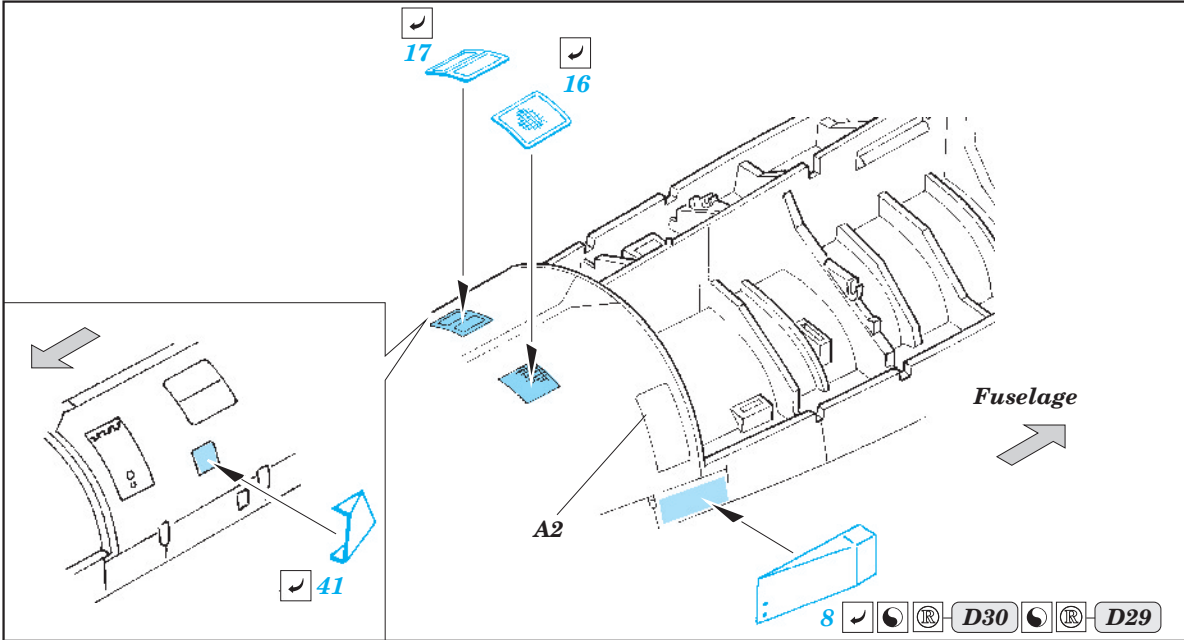

ORIGINAL KIT PARTS  
PŮVODNÍ DÍLY STAVEBNICE

PHOTO-ETCHED PARTS  
LEPTANÉ DÍLY

PARTS TO BE REMOVED  
DÍLY K ODSTRANĚNÍ

FILL  
TMELIT

2 sets GBU-31 JDAM

4 sets GBU-12 Paveway

2 sets

2 sets AIM-120 B,C