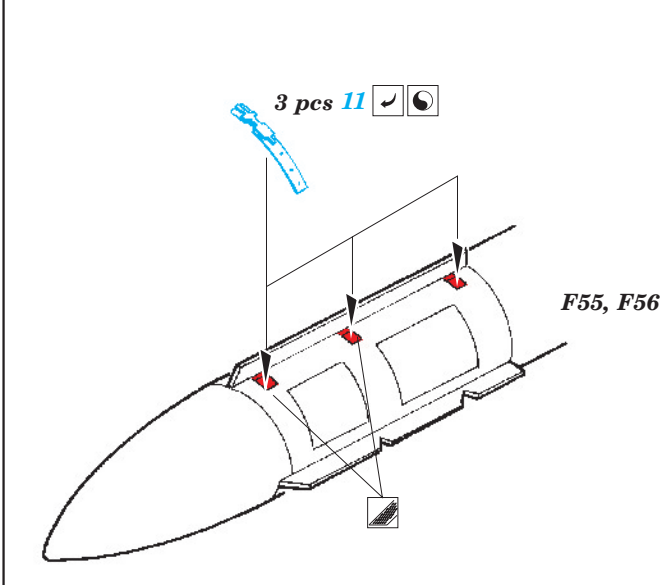

ORIGINAL KIT PARTS  
PŮVODNÍ DÍLY STAVEBNICE

PHOTO-ETCHED PARTS  
LEPTANÉ DÍLY

PARTS TO BE REMOVED  
DÍLY K ODSTRANĚNÍ

FILL  
TMELIT

2 sets GBU-31 JDAM

4 sets GBU-12 Paveway

2 sets

2 sets AIM-120 B,C