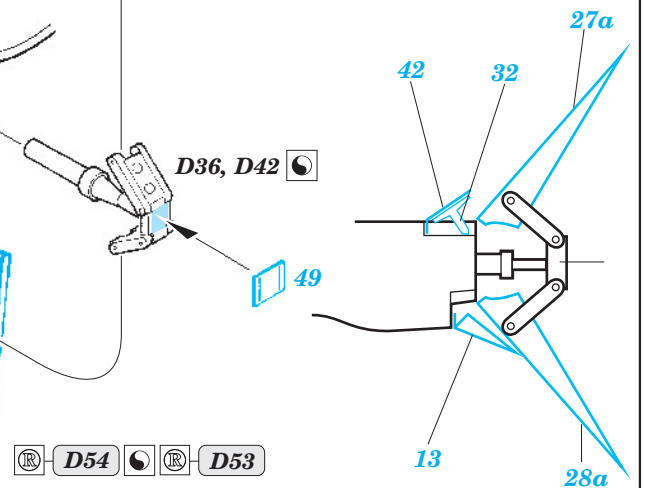

# F-16I SUFA exterior

eduard

32 271

1/32 scale detail set for Academy kit • sada detailů pro model 1/32 Academy

- ★ APPLY EXPRESS MASK AND PAINT BEFORE GLUING  
POUŽIT EXPRESS MASK NABARVIT PŘED SLEPENÍM
- ☉ SYMMETRICAL ASSEMBLY  
SYMETRICKÁ MONTÁŽ
- REMOVE  
ODSTRANIT
- ▨ GRIND  
OBROUSIT
- ⊘ DRILL HOLE  
VRTAT OTVOR
- ↪ BEND  
OHNOUT
- ? OPTION  
VOLBA
- Ⓜ REPLACE  
NAHRADIT

ORIGINAL KIT PARTS  
PŮVODNÍ DÍLY STAVEBNICE

PHOTO-ETCHED PARTS  
LEPTANÉ DÍLY

PARTS TO BE REMOVED  
DÍLY K ODSTRANĚNÍ

FILL  
TMELIT

2 sets GBU-31 JDAM

4 sets GBU-12 Paveway

2 sets

2 sets AIM-120 B,C