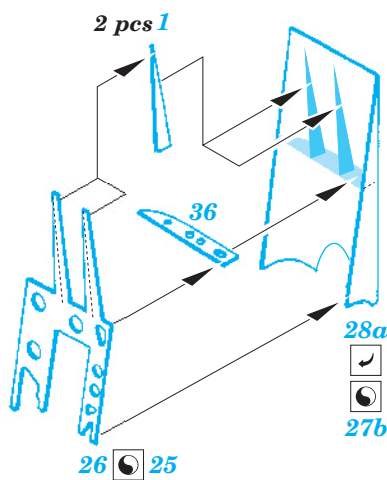

# F-16I SUFA exterior

eduard

32 271

1/32 scale detail set for Academy kit • sada detailů pro model 1/32 Academy

- ★ APPLY EXPRESS MASK AND PAINT BEFORE GLUING  
POUŽIT EXPRESS MASK NABARVIT PŘED SLEPENÍM
- ☉ SYMMETRICAL ASSEMBLY  
SYMETRICKÁ MONTÁŽ
- REMOVE  
ODSTRANIT
- ▨ GRIND  
OBROUSIT
- ⊘ DRILL HOLE  
VRTAT OTVOR
- ↪ BEND  
OHNOUT
- ? OPTION  
VOLBA
- Ⓜ REPLACE  
NAHRADIT

ORIGINAL KIT PARTS  
PŮVODNÍ DÍLY STAVEBNICE

PHOTO-ETCHED PARTS  
LEPTANÉ DÍLY

PARTS TO BE REMOVED  
DÍLY K ODSTRANĚNÍ

FILL  
TMELIT

2 sets GBU-31 JDAM

4 sets GBU-12 Paveway

2 sets

2 sets AIM-120 B,C