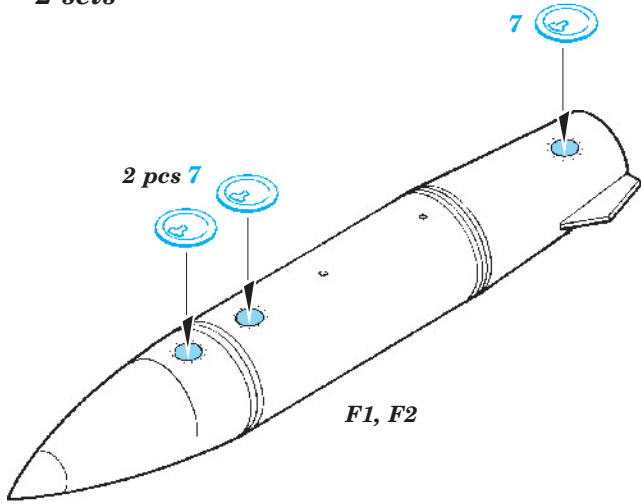

2 sets

2 sets AIM-120 B,C

2 sets

2 sets GBU-38 JDAM

4 sets GBU-31 JDAM

2 sets PYTHON-4 AMRAAM

2 sets AGM-130

6 sets