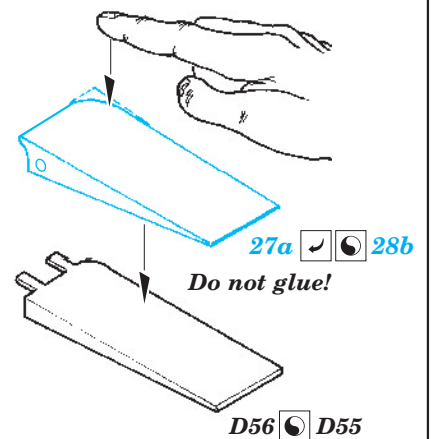

# F-16I SUFA exterior

eduard

32 271

1/32 scale detail set for Academy kit • sada detailů pro model 1/32 Academy

- ★ APPLY EXPRESS MASK AND PAINT BEFORE GLUING  
POUŽIT EXPRESS MASK NABARVIT PŘED SLEPENÍM
- ☉ SYMMETRICAL ASSEMBLY  
SYMETRICKÁ MONTÁŽ
- REMOVE  
ODSTRANIT
- ▨ GRIND  
OBROUSIT
- ⊘ DRILL HOLE  
VRTAT OTVOR
- ↪ BEND  
OHNOUT
- ? OPTION  
VOLBA
- Ⓜ REPLACE  
NAHRADIT

ORIGINAL KIT PARTS  
PŮVODNÍ DÍLY STAVEBNICE

PHOTO-ETCHED PARTS  
LEPTANÉ DÍLY

PARTS TO BE REMOVED  
DÍLY K ODSTRANĚNÍ

FILL  
TMELIT

2 sets GBU-31 JDAM

4 sets GBU-12 Paveway

2 sets

2 sets AIM-120 B,C