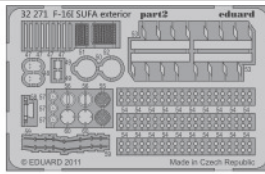

# F-16I SUFA exterior

eduard

32 271

1/32 scale detail set for Academy kit • sada detailů pro model 1/32 Academy

- ★ APPLY EXPRESS MASK AND PAINT BEFORE GLUING  
POUŽIT EXPRESS MASK NABARVIT PŘED SLEPENÍM
- ☉ SYMMETRICAL ASSEMBLY  
SYMETRICKÁ MONTÁŽ
- REMOVE  
ODSTRANIT
- ▨ GRIND  
OBROUSIT
- ⊘ DRILL HOLE  
VRTAT OTVOR
- ↪ BEND  
OHNOUT
- ? OPTION  
VOLBA
- Ⓜ REPLACE  
NAHRADIT

ORIGINAL KIT PARTS  
PŮVODNÍ DÍLY STAVEBNICE

PHOTO-ETCHED PARTS  
LEPTANÉ DÍLY

PARTS TO BE REMOVED  
DÍLY K ODSTRANĚNÍ

FILL  
TMELIT

2 sets GBU-31 JDAM

4 sets GBU-12 Paveway

2 sets

2 sets AIM-120 B,C