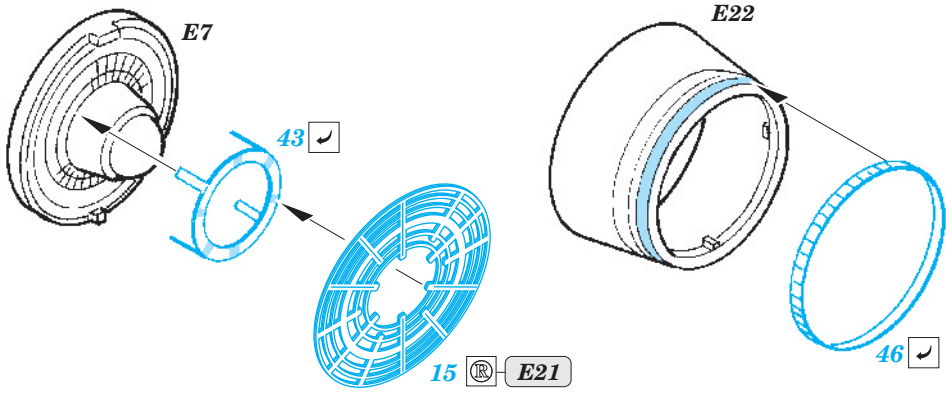

# F-16I SUFA exterior

eduard

32 271

1/32 scale detail set for Academy kit • sada detailů pro model 1/32 Academy

- ★ APPLY EXPRESS MASK AND PAINT BEFORE GLUING  
POUŽIT EXPRESS MASK NABARVIT PŘED SLEPENÍM
- ☉ SYMMETRICAL ASSEMBLY  
SYMETRICKÁ MONTÁŽ
- REMOVE  
ODSTRANIT
- ▨ GRIND  
OBROUSIT
- ⊘ DRILL HOLE  
VRTAT OTVOR
- ↪ BEND  
OHNOUT
- ? OPTION  
VOLBA
- Ⓜ REPLACE  
NAHRADIT

ORIGINAL KIT PARTS  
PŮVODNÍ DÍLY STAVEBNICE

PHOTO-ETCHED PARTS  
LEPTANÉ DÍLY

PARTS TO BE REMOVED  
DÍLY K ODSTRANĚNÍ

FILL  
TMELIT

2 sets GBU-31 JDAM

4 sets GBU-12 Paveway

2 sets

2 sets AIM-120 B,C