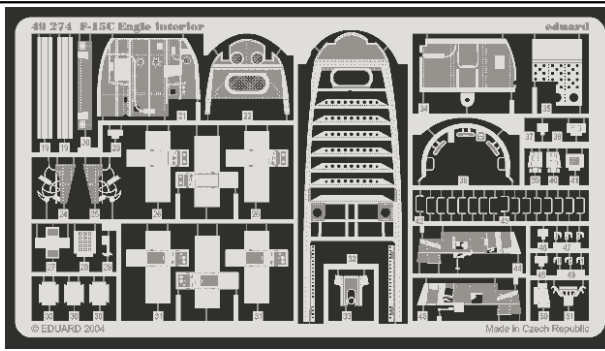

# F-15C Eagle interior

eduard

49 274

1/32 scale detail set for Hasegawa kit • sada detailů pro model 1/32 Hasegawa

- APPLY EXPRESS MASK AND PAINT BEFORE GLUING  
POUŽIT EXPRESS MASK NABARVIT PŘED SLEPENÍM
- SYMMETRICAL ASSEMBLY  
SYMETRICKÁ MONTÁŽ
- REMOVE  
ODSTRANIT
- GRIND  
OBROUSIT
- DRILL HOLE  
VRTAT OTVOR
- BEND  
OHNOUT
- OPTION  
VOLBA
- REPLACE  
NAHRADIT

ORIGINAL KIT PARTS  
PŮVODNÍ DÍLY STAVEBNICE

PHOTO-ETCHED PARTS  
LEPTANÉ DÍLY

PARTS TO BE REMOVED  
DÍLY K ODSTRANĚNÍ

FILL  
TMELIT

**REFERENCES:**  
Squadron/Signal Publ.:Walk Around # 5528 - F-15 Eagle  
Detail & Scale #14 - F-15 Eagle