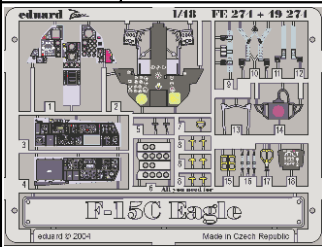

# F-15C Eagle interior

eduard

49 274

1/32 scale detail set for Hasegawa kit • sada detailů pro model 1/32 Hasegawa

- APPLY EXPRESS MASK AND PAINT BEFORE GLUING  
POUŽIT EXPRESS MASK NABARVIT PŘED SLEPENÍM
- SYMMETRICAL ASSEMBLY  
SYMETRICKÁ MONTÁŽ
- REMOVE  
ODSTRANIT
- GRIND  
OBROUSIT
- DRILL HOLE  
VRTAT OTVOR
- BEND  
OHNOUT
- OPTION  
VOLBA
- REPLACE  
NAHRADIT

ORIGINAL KIT PARTS  
PŮVODNÍ DÍLY STAVEBNICE

PHOTO-ETCHED PARTS  
LEPTANÉ DÍLY

PARTS TO BE REMOVED  
DÍLY K ODSTRANĚNÍ

FILL  
TMELIT

**REFERENCES:**  
Squadron/Signal Publ.:Walk Around # 5528 - F-15 Eagle  
Detail & Scale #14 - F-15 Eagle