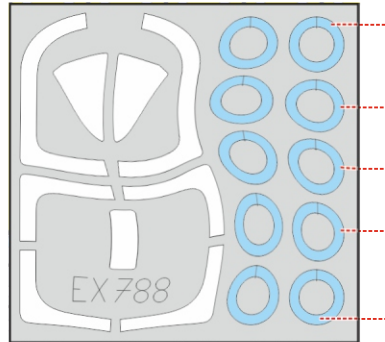

IA-58A Pucara

EX 788

for kit **KINETIC**

scale **1/48**

1.)

LIQUID MASK

2.)

3.)