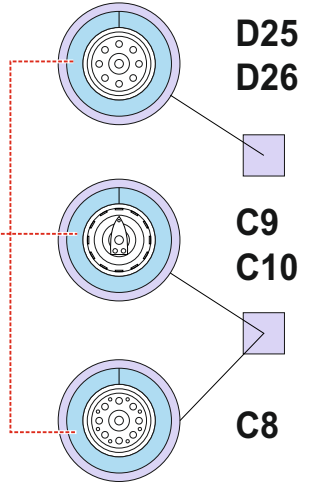

IA-58A Pucara

EX 788

for kit **KINETIC**

scale **1/48**

1.)

LIQUID MASK

2.)

3.)