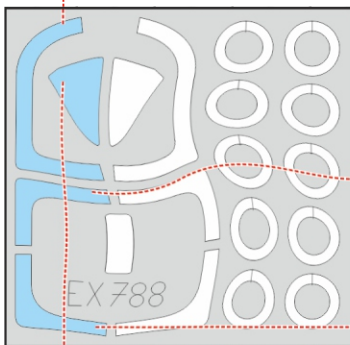

IA-58A Pucara

EX 788

for kit **KINETIC**

scale **1/48**

1.)

LIQUID MASK

2.)

3.)