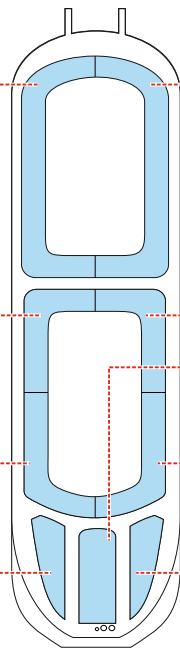

IA-58A Pucara

EX 788

for kit **KINETIC**

scale **1/48**

1.)

LIQUID MASK

2.)

3.)

LIQUID MASK

4.)