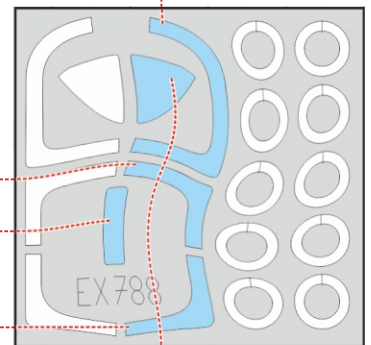

IA-58A Pucara

EX 788

for kit **KINETIC**

scale **1/48**

1.)

LIQUID MASK

2.)

3.)