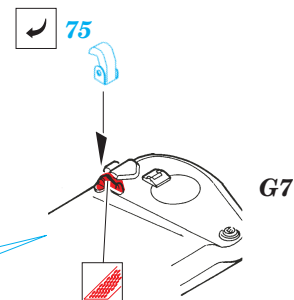

# T-34/76 Model 1942

eduard

28 052

1/72 scale detail set for **HOBBYBOSS** kit • sada detailů pro model 1/72 **HOBBYBOSS**

- ★ APPLY EXPRESS MASK AND PAINT BEFORE GLUING  
POUÍTE EXPRESS MASK NABARVIT PŘED SLEPENÍM
- ☯ SYMMETRICAL ASSEMBLY  
SYMETRICKÁ MONTÁŽ
- ◻ REMOVE  
ODSTRANIT
- ◻ GRIND  
OBROUSIT
- ◻ DRILL HOLE  
VRTAT OTVOR
- ↷ BEND  
OHNOUT
- ❓ OPTION  
VOLBA
- Ⓜ REPLACE  
NAHRADIT

ORIGINAL KIT PARTS  
PŮVODNÍ DÍLY STAVEBNICE
  PHOTO-ETCHED PARTS  
LEPTANÉ DÍLY
  PARTS TO BE REMOVED  
DÍLY K ODSTRANĚNÍ
  FILL  
TMELIT

plastic  
Ø0,7x1,7mm

**REFERENCES:**

SQUADRON/SIGNAL PUBLICATIONS T-34 IN ACTION  
OSPREY MILITARY T-34/76 MEDIUM TANK