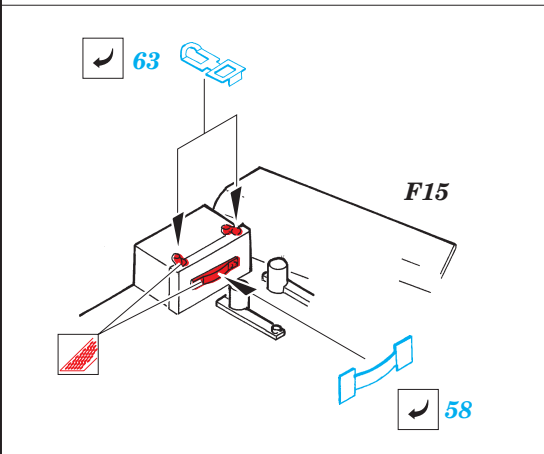

# T-34/76 Model 1942

eduard

28 052

1/72 scale detail set for **HOBBYBOSS** kit • sada detailů pro model 1/72 **HOBBYBOSS**

- ★ APPLY EXPRESS MASK AND PAINT BEFORE GLUING  
POUÍTE EXPRESS MASK NABARVIT PŘED SLEPENÍM
- ☯ SYMMETRICAL ASSEMBLY  
SYMETRICKÁ MONTÁŽ
- ◻ REMOVE  
ODSTRANIT
- ◻ GRIND  
OBROUSIT
- ◻ DRILL HOLE  
VRTAT OTVOR
- ↷ BEND  
OHNOUT
- ❓ OPTION  
VOLBA
- Ⓜ REPLACE  
NAHRADIT

ORIGINAL KIT PARTS  
PŮVODNÍ DÍLY STAVEBNICE
  PHOTO-ETCHED PARTS  
LEPTANÉ DÍLY
  PARTS TO BE REMOVED  
DÍLY K ODSTRANĚNÍ
  FILL  
TMELIT

plastic  
Ø0,7x1,7mm

**REFERENCES:**

SQUADRON/SIGNAL PUBLICATIONS T-34 IN ACTION  
OSPREY MILITARY T-34/76 MEDIUM TANK