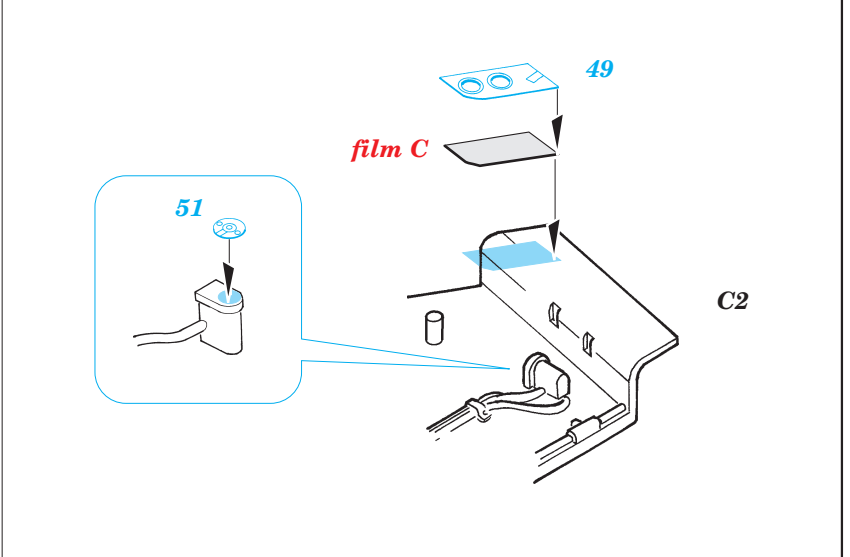

# T-34/76 Model 1942

eduard

28 052

1/72 scale detail set for **HOBBYBOSS** kit • sada detailů pro model 1/72 **HOBBYBOSS**

- ★ APPLY EXPRESS MASK AND PAINT BEFORE GLUING  
POUÍTE EXPRESS MASK NABARVIT PŘED SLEPENÍM
- ☯ SYMMETRICAL ASSEMBLY  
SYMETRICKÁ MONTÁŽ
- ◻ REMOVE  
ODSTRANIT
- ◻ GRIND  
OBROUSIT
- ◻ DRILL HOLE  
VRTAT OTVOR
- ↷ BEND  
OHNOUT
- ❓ OPTION  
VOLBA
- Ⓜ REPLACE  
NAHRADIT

ORIGINAL KIT PARTS  
PŮVODNÍ DÍLY STAVEBNICE
  PHOTO-ETCHED PARTS  
LEPTANÉ DÍLY
  PARTS TO BE REMOVED  
DÍLY K ODSTRANĚNÍ
  FILL  
TMELIT

plastic  
Ø0,7x1,7mm

**REFERENCES:**

SQUADRON/SIGNAL PUBLICATIONS T-34 IN ACTION  
OSPREY MILITARY T-34/76 MEDIUM TANK