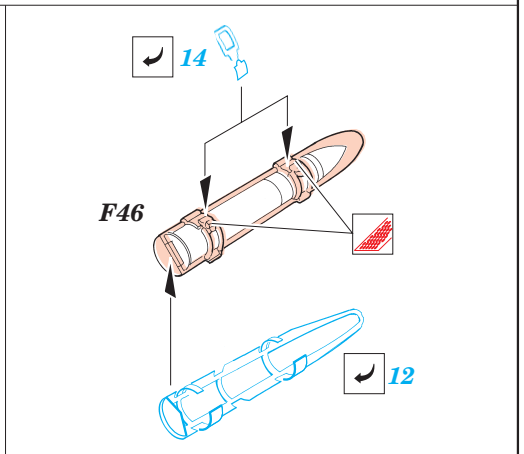

# T-34/76 Model 1942

eduard

28 052

1/72 scale detail set for **HOBBYBOSS** kit • sada detailů pro model 1/72 **HOBBYBOSS**

- ★ APPLY EXPRESS MASK AND PAINT BEFORE GLUING  
POUÍTE EXPRESS MASK NABARVIT PŘED SLEPENÍM
- ☯ SYMMETRICAL ASSEMBLY  
SYMETRICKÁ MONTÁŽ
- ◻ REMOVE  
ODSTRANIT
- ◻ GRIND  
OBROUSIT
- ◻ DRILL HOLE  
VRTAT OTVOR
- ↷ BEND  
OHNOUT
- ❓ OPTION  
VOLBA
- Ⓜ REPLACE  
NAHRADIT

ORIGINAL KIT PARTS  
PŮVODNÍ DÍLY STAVEBNICE
  PHOTO-ETCHED PARTS  
LEPTANÉ DÍLY
  PARTS TO BE REMOVED  
DÍLY K ODSTRANĚNÍ
  FILL  
TMELIT

plastic  
Ø0,7x1,7mm

**REFERENCES:**

SQUADRON/SIGNAL PUBLICATIONS T-34 IN ACTION  
OSPREY MILITARY T-34/76 MEDIUM TANK