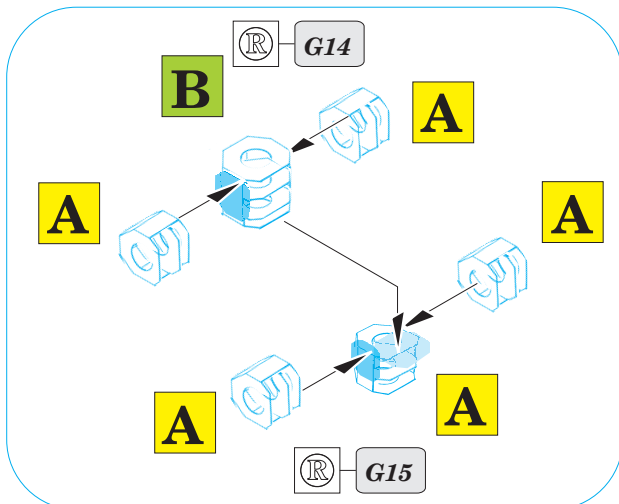

# T-34/76 Model 1942

eduard

28 052

1/72 scale detail set for **HOBBYBOSS** kit • sada detailů pro model 1/72 **HOBBYBOSS**

- ★ APPLY EXPRESS MASK AND PAINT BEFORE GLUING  
POUÍTE EXPRESS MASK NABARVIT PŘED SLEPENÍM
- ☯ SYMMETRICAL ASSEMBLY  
SYMETRICKÁ MONTÁŽ
- ◻ REMOVE  
ODSTRANIT
- ◻ GRIND  
OBROUSIT
- ◻ DRILL HOLE  
VRTAT OTVOR
- ↷ BEND  
OHNOUT
- ❓ OPTION  
VOLBA
- Ⓜ REPLACE  
NAHRADIT

ORIGINAL KIT PARTS  
PŮVODNÍ DÍLY STAVEBNICE
  PHOTO-ETCHED PARTS  
LEPTANÉ DÍLY
  PARTS TO BE REMOVED  
DÍLY K ODSTRANĚNÍ
  FILL  
TMELIT

plastic  
Ø0,7x1,7mm

**REFERENCES:**

SQUADRON/SIGNAL PUBLICATIONS T-34 IN ACTION  
OSPREY MILITARY T-34/76 MEDIUM TANK