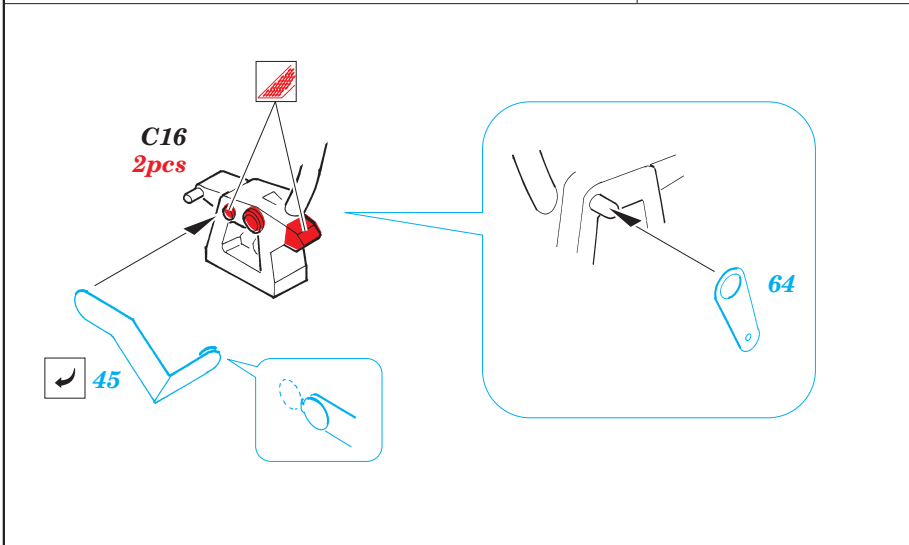

# T-34/76 Model 1942

eduard

28 052

1/72 scale detail set for **HOBBYBOSS** kit • sada detailů pro model 1/72 **HOBBYBOSS**

- ★ APPLY EXPRESS MASK AND PAINT BEFORE GLUING  
POUÍTE EXPRESS MASK NABARVIT PŘED SLEPENÍM
- ☯ SYMMETRICAL ASSEMBLY  
SYMETRICKÁ MONTÁŽ
- ◻ REMOVE  
ODSTRANIT
- ◻ GRIND  
OBROUSIT
- ◻ DRILL HOLE  
VRTAT OTVOR
- ↷ BEND  
OHNOUT
- ❓ OPTION  
VOLBA
- Ⓜ REPLACE  
NAHRADIT

ORIGINAL KIT PARTS  
PŮVODNÍ DÍLY STAVEBNICE
  PHOTO-ETCHED PARTS  
LEPTANÉ DÍLY
  PARTS TO BE REMOVED  
DÍLY K ODSTRANĚNÍ
  FILL  
TMELIT

plastic  
Ø0,7x1,7mm

**REFERENCES:**

SQUADRON/SIGNAL PUBLICATIONS T-34 IN ACTION  
OSPREY MILITARY T-34/76 MEDIUM TANK