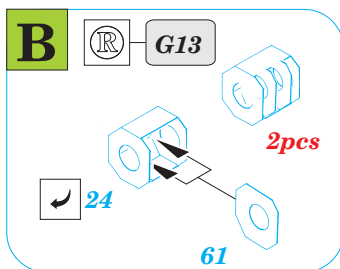

# T-34/76 Model 1942

eduard

28 052

1/72 scale detail set for **HOBBYBOSS** kit • sada detailů pro model 1/72 **HOBBYBOSS**

- ★ APPLY EXPRESS MASK AND PAINT BEFORE GLUING  
POUÍTE EXPRESS MASK NABARVIT PŘED SLEPENÍM
- ☯ SYMMETRICAL ASSEMBLY  
SYMETRICKÁ MONTÁŽ
- ◻ REMOVE  
ODSTRANIT
- ◻ GRIND  
OBROUSIT
- ◻ DRILL HOLE  
VRTAT OTVOR
- ↷ BEND  
OHNOUT
- ❓ OPTION  
VOLBA
- Ⓜ REPLACE  
NAHRADIT

ORIGINAL KIT PARTS  
PŮVODNÍ DÍLY STAVEBNICE
  PHOTO-ETCHED PARTS  
LEPTANÉ DÍLY
  PARTS TO BE REMOVED  
DÍLY K ODSTRANĚNÍ
  FILL  
TMELIT

plastic  
Ø0,7x1,7mm

**REFERENCES:**

SQUADRON/SIGNAL PUBLICATIONS T-34 IN ACTION  
OSPREY MILITARY T-34/76 MEDIUM TANK