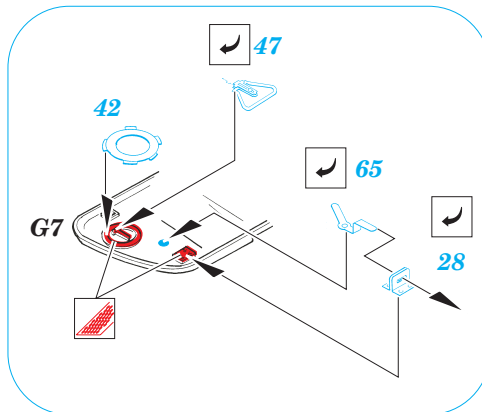

# T-34/76 Model 1942

eduard

28 052

1/72 scale detail set for **HOBBYBOSS** kit • sada detailů pro model 1/72 **HOBBYBOSS**

- ★ APPLY EXPRESS MASK AND PAINT BEFORE GLUING  
POUÍTE EXPRESS MASK NABARVIT PŘED SLEPENÍM
- ☯ SYMMETRICAL ASSEMBLY  
SYMETRICKÁ MONTÁŽ
- ◻ REMOVE  
ODSTRANIT
- ◻ GRIND  
OBROUSIT
- ◻ DRILL HOLE  
VRTAT OTVOR
- ↷ BEND  
OHNOUT
- ❓ OPTION  
VOLBA
- Ⓜ REPLACE  
NAHRADIT

ORIGINAL KIT PARTS  
PŮVODNÍ DÍLY STAVEBNICE
  PHOTO-ETCHED PARTS  
LEPTANÉ DÍLY
  PARTS TO BE REMOVED  
DÍLY K ODSTRANĚNÍ
  FILL  
TMELIT

plastic  
Ø0,7x1,7mm

**REFERENCES:**

SQUADRON/SIGNAL PUBLICATIONS T-34 IN ACTION  
OSPREY MILITARY T-34/76 MEDIUM TANK