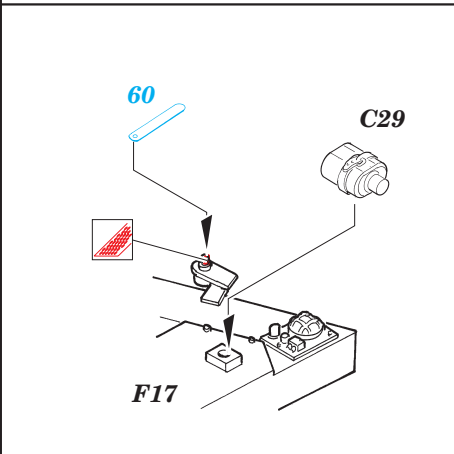

# T-34/76 Model 1942

eduard

28 052

1/72 scale detail set for **HOBBYBOSS** kit • sada detailů pro model 1/72 **HOBBYBOSS**

- ★ APPLY EXPRESS MASK AND PAINT BEFORE GLUING  
POUÍTE EXPRESS MASK NABARVIT PŘED SLEPENÍM
- ☯ SYMMETRICAL ASSEMBLY  
SYMETRICKÁ MONTÁŽ
- ◻ REMOVE  
ODSTRANIT
- ◻ GRIND  
OBROUSIT
- ◻ DRILL HOLE  
VRTAT OTVOR
- ↷ BEND  
OHNOUT
- ❓ OPTION  
VOLBA
- Ⓜ REPLACE  
NAHRADIT

ORIGINAL KIT PARTS  
PŮVODNÍ DÍLY STAVEBNICE
  PHOTO-ETCHED PARTS  
LEPTANÉ DÍLY
  PARTS TO BE REMOVED  
DÍLY K ODSTRANĚNÍ
  FILL  
TMELIT

plastic  
Ø0,7x1,7mm

**REFERENCES:**

SQUADRON/SIGNAL PUBLICATIONS T-34 IN ACTION  
OSPREY MILITARY T-34/76 MEDIUM TANK