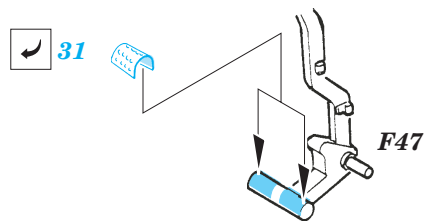

# T-34/76 Model 1942

eduard

28 052

1/72 scale detail set for **HOBBYBOSS** kit • sada detailů pro model 1/72 **HOBBYBOSS**

- ★ APPLY EXPRESS MASK AND PAINT BEFORE GLUING  
POUÍTE EXPRESS MASK NABARVIT PŘED SLEPENÍM
- ☯ SYMMETRICAL ASSEMBLY  
SYMETRICKÁ MONTÁŽ
- ◻ REMOVE  
ODSTRANIT
- ◻ GRIND  
OBROUSIT
- ◻ DRILL HOLE  
VRTAT OTVOR
- ↷ BEND  
OHNOUT
- ❓ OPTION  
VOLBA
- Ⓜ REPLACE  
NAHRADIT

ORIGINAL KIT PARTS  
PŮVODNÍ DÍLY STAVEBNICE
  PHOTO-ETCHED PARTS  
LEPTANÉ DÍLY
  PARTS TO BE REMOVED  
DÍLY K ODSTRANĚNÍ
  FILL  
TMELIT

plastic  
Ø0,7x1,7mm

**REFERENCES:**

SQUADRON/SIGNAL PUBLICATIONS T-34 IN ACTION  
OSPREY MILITARY T-34/76 MEDIUM TANK