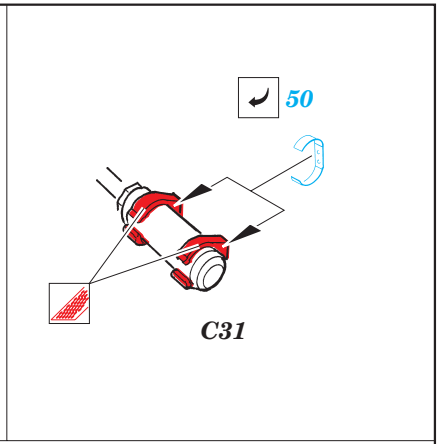

# T-34/76 Model 1942

eduard

28 052

1/72 scale detail set for **HOBBYBOSS** kit • sada detailů pro model 1/72 **HOBBYBOSS**

- ★ APPLY EXPRESS MASK AND PAINT BEFORE GLUING  
POUÍTE EXPRESS MASK NABARVIT PŘED SLEPENÍM
- ☯ SYMMETRICAL ASSEMBLY  
SYMETRICKÁ MONTÁŽ
- ◻ REMOVE  
ODSTRANIT
- ◻ GRIND  
OBROUSIT
- ◻ DRILL HOLE  
VRTAT OTVOR
- ↷ BEND  
OHNOUT
- ❓ OPTION  
VOLBA
- Ⓜ REPLACE  
NAHRADIT

ORIGINAL KIT PARTS  
PŮVODNÍ DÍLY STAVEBNICE
  PHOTO-ETCHED PARTS  
LEPTANÉ DÍLY
  PARTS TO BE REMOVED  
DÍLY K ODSTRANĚNÍ
  FILL  
TMELIT

plastic  
Ø0,7x1,7mm

**REFERENCES:**

SQUADRON/SIGNAL PUBLICATIONS T-34 IN ACTION  
OSPREY MILITARY T-34/76 MEDIUM TANK