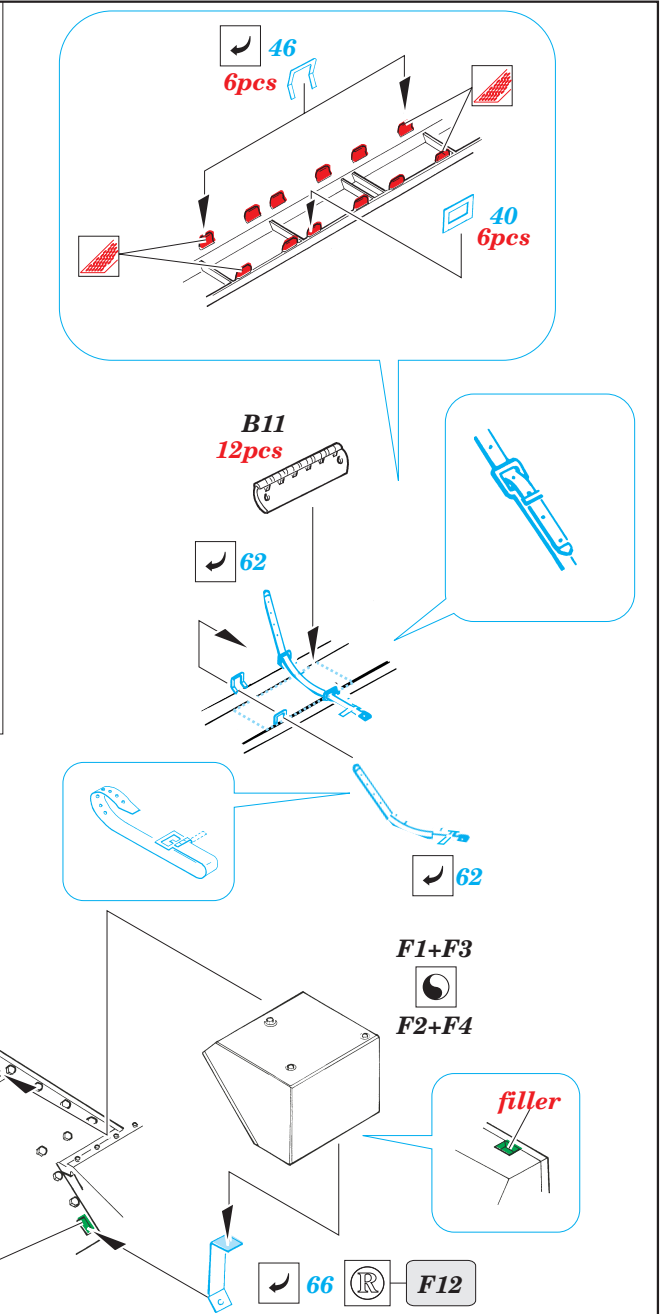

# T-34/76 Model 1942

eduard

28 052

1/72 scale detail set for **HOBBYBOSS** kit • sada detailů pro model 1/72 **HOBBYBOSS**

- ★ APPLY EXPRESS MASK AND PAINT BEFORE GLUING  
POUÍTE EXPRESS MASK NABARVIT PŘED SLEPENÍM
- ☯ SYMMETRICAL ASSEMBLY  
SYMETRICKÁ MONTÁŽ
- ◻ REMOVE  
ODSTRANIT
- ◻ GRIND  
OBROUSIT
- ◻ DRILL HOLE  
VRTAT OTVOR
- ↷ BEND  
OHNOUT
- ❓ OPTION  
VOLBA
- Ⓜ REPLACE  
NAHRADIT

ORIGINAL KIT PARTS  
PŮVODNÍ DÍLY STAVEBNICE
  PHOTO-ETCHED PARTS  
LEPTANÉ DÍLY
  PARTS TO BE REMOVED  
DÍLY K ODSTRANĚNÍ
  FILL  
TMELIT

plastic  
Ø0,7x1,7mm

**REFERENCES:**

SQUADRON/SIGNAL PUBLICATIONS T-34 IN ACTION  
OSPREY MILITARY T-34/76 MEDIUM TANK