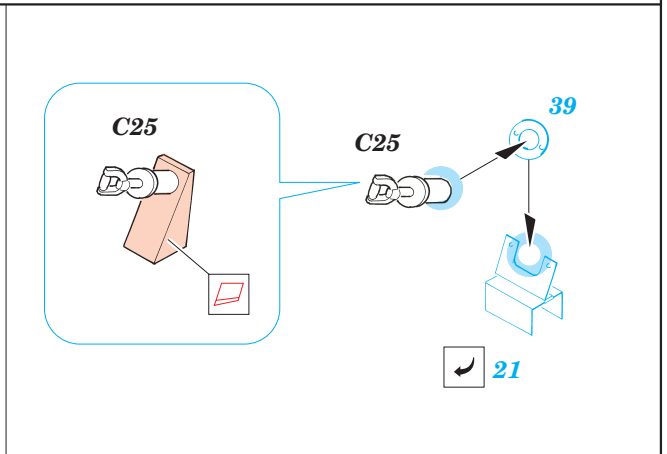

# T-34/76 Model 1942

eduard

28 052

1/72 scale detail set for **HOBBYBOSS** kit • sada detailů pro model 1/72 **HOBBYBOSS**

- ★ APPLY EXPRESS MASK AND PAINT BEFORE GLUING  
POUÍTE EXPRESS MASK NABARVIT PŘED SLEPENÍM
- ☯ SYMMETRICAL ASSEMBLY  
SYMETRICKÁ MONTÁŽ
- ◻ REMOVE  
ODSTRANIT
- ◻ GRIND  
OBROUSIT
- ◻ DRILL HOLE  
VRTAT OTVOR
- ↷ BEND  
OHNOUT
- ❓ OPTION  
VOLBA
- Ⓜ REPLACE  
NAHRADIT

ORIGINAL KIT PARTS  
PŮVODNÍ DÍLY STAVEBNICE
  PHOTO-ETCHED PARTS  
LEPTANÉ DÍLY
  PARTS TO BE REMOVED  
DÍLY K ODSTRANĚNÍ
  FILL  
TMELIT

plastic  
Ø0,7x1,7mm

**REFERENCES:**

SQUADRON/SIGNAL PUBLICATIONS T-34 IN ACTION  
OSPREY MILITARY T-34/76 MEDIUM TANK