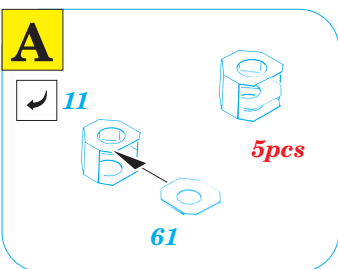

# T-34/76 Model 1942

eduard

28 052

1/72 scale detail set for **HOBBYBOSS** kit • sada detailů pro model 1/72 **HOBBYBOSS**

- ★ APPLY EXPRESS MASK AND PAINT BEFORE GLUING  
POUÍTE EXPRESS MASK NABARVIT PŘED SLEPENÍM
- ☯ SYMMETRICAL ASSEMBLY  
SYMETRICKÁ MONTÁŽ
- ◻ REMOVE  
ODSTRANIT
- ◻ GRIND  
OBROUSIT
- ◻ DRILL HOLE  
VRTAT OTVOR
- ↷ BEND  
OHNOUT
- ❓ OPTION  
VOLBA
- Ⓜ REPLACE  
NAHRADIT

ORIGINAL KIT PARTS  
PŮVODNÍ DÍLY STAVEBNICE
  PHOTO-ETCHED PARTS  
LEPTANÉ DÍLY
  PARTS TO BE REMOVED  
DÍLY K ODSTRANĚNÍ
  FILL  
TMELIT

plastic  
Ø0,7x1,7mm

**REFERENCES:**

SQUADRON/SIGNAL PUBLICATIONS T-34 IN ACTION  
OSPREY MILITARY T-34/76 MEDIUM TANK