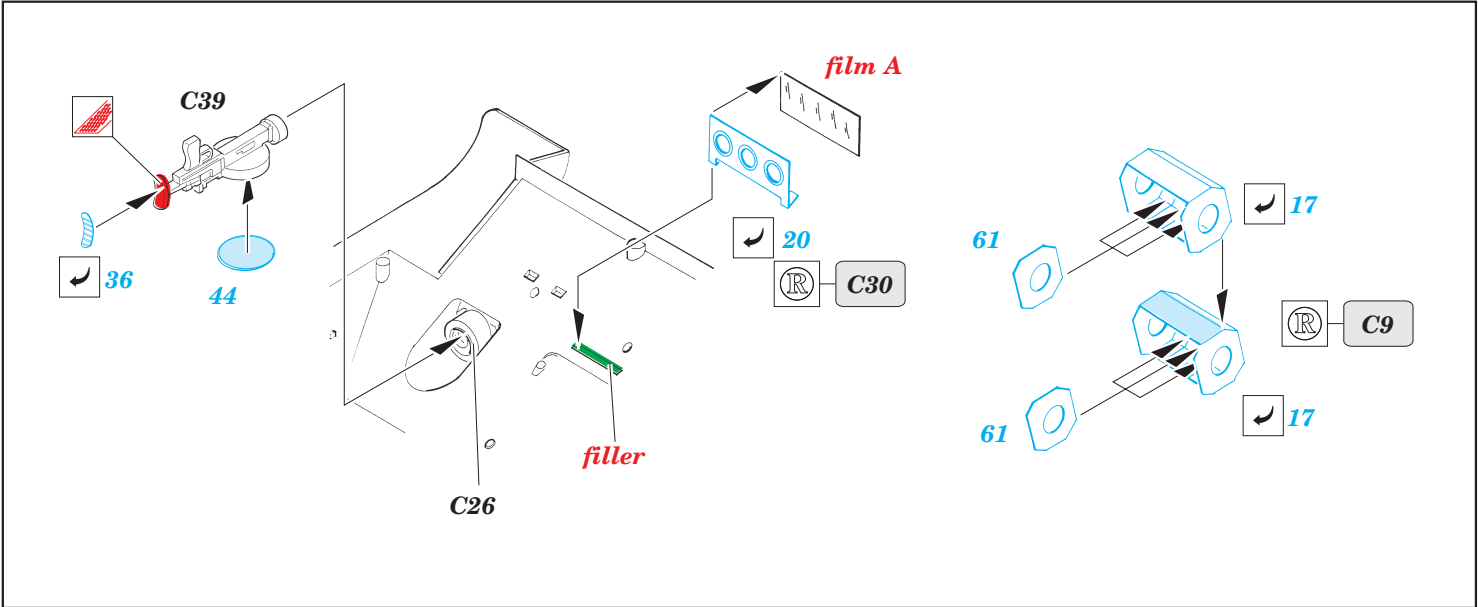

# T-34/76 Model 1942

eduard

28 052

1/72 scale detail set for **HOBBYBOSS** kit • sada detailů pro model 1/72 **HOBBYBOSS**

- ★ APPLY EXPRESS MASK AND PAINT BEFORE GLUING  
POUÍTE EXPRESS MASK NABARVIT PŘED SLEPENÍM
- ☯ SYMMETRICAL ASSEMBLY  
SYMETRICKÁ MONTÁŽ
- ◻ REMOVE  
ODSTRANIT
- ◻ GRIND  
OBROUSIT
- ◻ DRILL HOLE  
VRTAT OTVOR
- ↷ BEND  
OHNOUT
- ❓ OPTION  
VOLBA
- Ⓜ REPLACE  
NAHRADIT

ORIGINAL KIT PARTS  
PŮVODNÍ DÍLY STAVEBNICE
  PHOTO-ETCHED PARTS  
LEPTANÉ DÍLY
  PARTS TO BE REMOVED  
DÍLY K ODSTRANĚNÍ
  FILL  
TMELIT

plastic  
Ø0,7x1,7mm

**REFERENCES:**

SQUADRON/SIGNAL PUBLICATIONS T-34 IN ACTION  
OSPREY MILITARY T-34/76 MEDIUM TANK