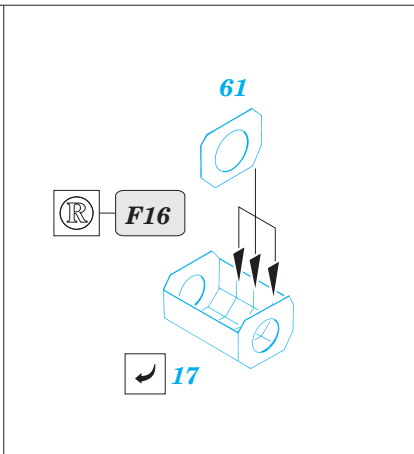

# T-34/76 Model 1942

eduard

28 052

1/72 scale detail set for **HOBBYBOSS** kit • sada detailů pro model 1/72 **HOBBYBOSS**

- ★ APPLY EXPRESS MASK AND PAINT BEFORE GLUING  
POUÍTE EXPRESS MASK NABARVIT PŘED SLEPENÍM
- ☯ SYMMETRICAL ASSEMBLY  
SYMETRICKÁ MONTÁŽ
- ◻ REMOVE  
ODSTRANIT
- ◻ GRIND  
OBROUSIT
- ◻ DRILL HOLE  
VRTAT OTVOR
- ↷ BEND  
OHNOUT
- ❓ OPTION  
VOLBA
- Ⓜ REPLACE  
NAHRADIT

ORIGINAL KIT PARTS  
PŮVODNÍ DÍLY STAVEBNICE
  PHOTO-ETCHED PARTS  
LEPTANÉ DÍLY
  PARTS TO BE REMOVED  
DÍLY K ODSTRANĚNÍ
  FILL  
TMELIT

plastic  
Ø0,7x1,7mm

**REFERENCES:**

SQUADRON/SIGNAL PUBLICATIONS T-34 IN ACTION  
OSPREY MILITARY T-34/76 MEDIUM TANK