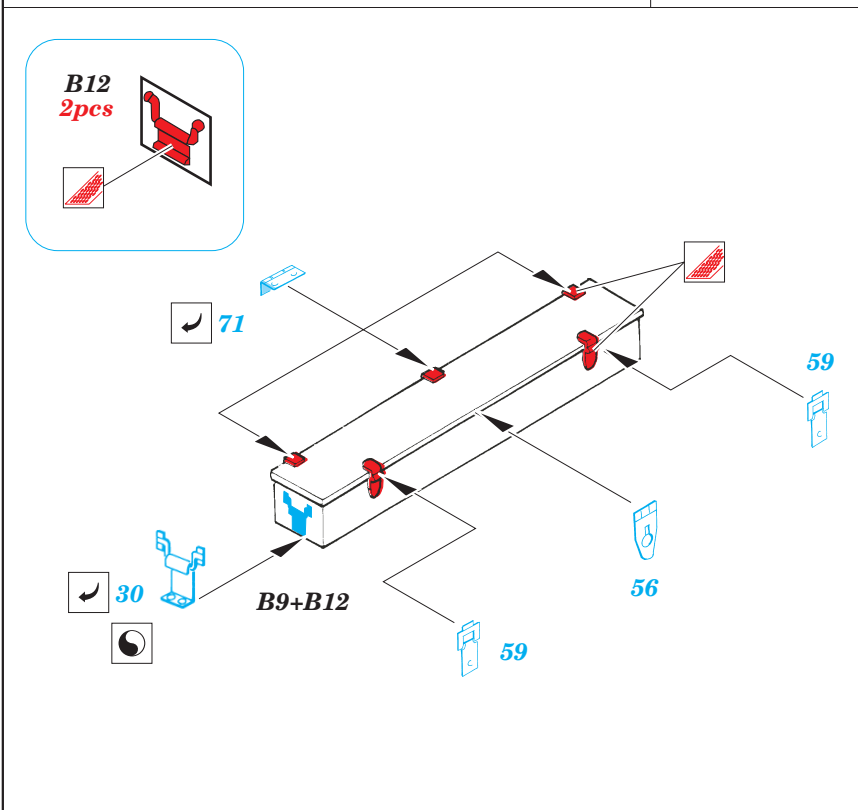

# T-34/76 Model 1942

eduard

28 052

1/72 scale detail set for **HOBBYBOSS** kit • sada detailů pro model 1/72 **HOBBYBOSS**

- ★ APPLY EXPRESS MASK AND PAINT BEFORE GLUING  
POUÍTE EXPRESS MASK NABARVIT PŘED SLEPENÍM
- ☯ SYMMETRICAL ASSEMBLY  
SYMETRICKÁ MONTÁŽ
- ◻ REMOVE  
ODSTRANIT
- ◻ GRIND  
OBROUSIT
- ◻ DRILL HOLE  
VRTAT OTVOR
- ↷ BEND  
OHNOUT
- ❓ OPTION  
VOLBA
- Ⓜ REPLACE  
NAHRADIT

ORIGINAL KIT PARTS  
PŮVODNÍ DÍLY STAVEBNICE
  PHOTO-ETCHED PARTS  
LEPTANÉ DÍLY
  PARTS TO BE REMOVED  
DÍLY K ODSTRANĚNÍ
  FILL  
TMELIT

plastic  
Ø0,7x1,7mm

**REFERENCES:**

SQUADRON/SIGNAL PUBLICATIONS T-34 IN ACTION  
OSPREY MILITARY T-34/76 MEDIUM TANK