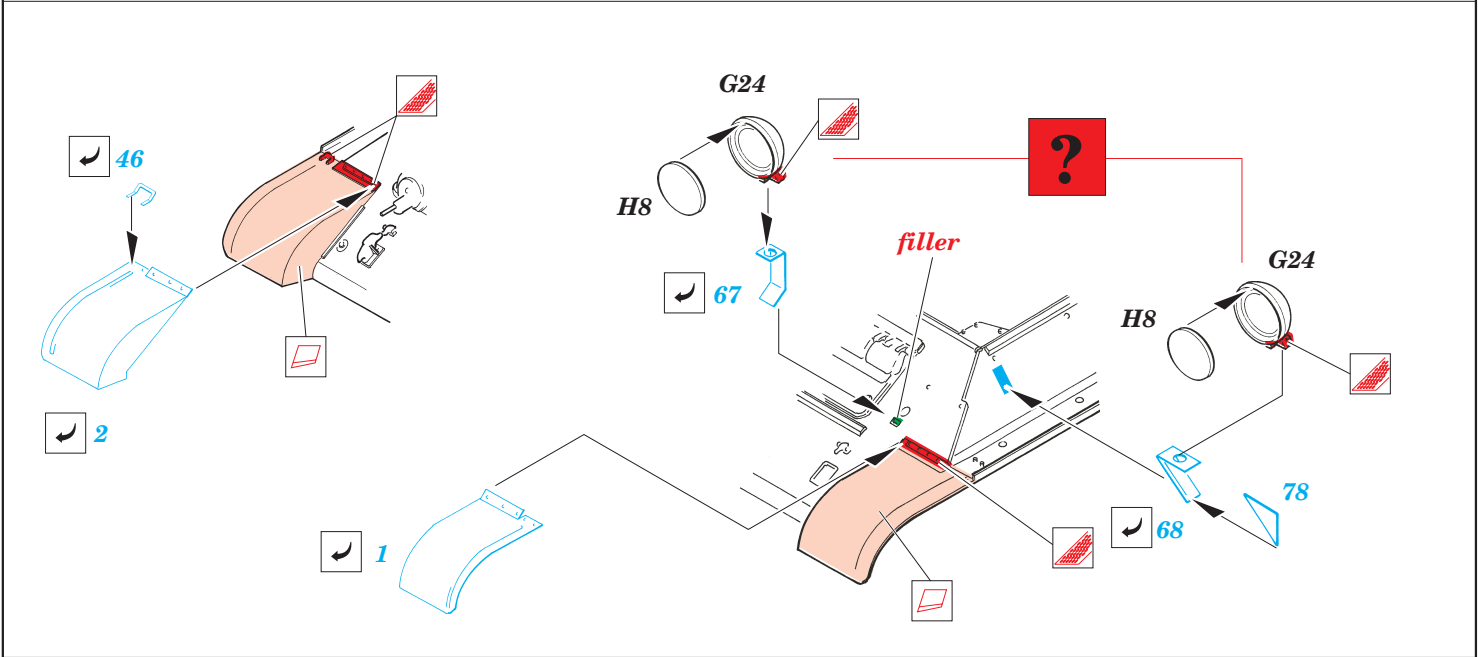

# T-34/76 Model 1942

eduard

28 052

1/72 scale detail set for **HOBBYBOSS** kit • sada detailů pro model 1/72 **HOBBYBOSS**

- ★ APPLY EXPRESS MASK AND PAINT BEFORE GLUING  
POUÍTE EXPRESS MASK NABARVIT PŘED SLEPENÍM
- ☯ SYMMETRICAL ASSEMBLY  
SYMETRICKÁ MONTÁŽ
- ◻ REMOVE  
ODSTRANIT
- ◻ GRIND  
OBROUSIT
- ◻ DRILL HOLE  
VRTAT OTVOR
- ↷ BEND  
OHNOUT
- ❓ OPTION  
VOLBA
- Ⓜ REPLACE  
NAHRADIT

ORIGINAL KIT PARTS  
PŮVODNÍ DÍLY STAVEBNICE
  PHOTO-ETCHED PARTS  
LEPTANÉ DÍLY
  PARTS TO BE REMOVED  
DÍLY K ODSTRANĚNÍ
  FILL  
TMELIT

plastic  
Ø0,7x1,7mm

**REFERENCES:**

SQUADRON/SIGNAL PUBLICATIONS T-34 IN ACTION  
OSPREY MILITARY T-34/76 MEDIUM TANK