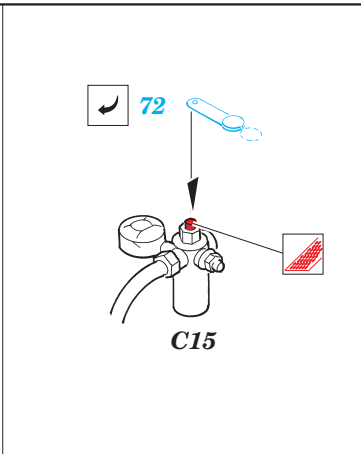

# T-34/76 Model 1942

eduard

28 052

1/72 scale detail set for **HOBBYBOSS** kit • sada detailů pro model 1/72 **HOBBYBOSS**

- ★ APPLY EXPRESS MASK AND PAINT BEFORE GLUING  
POUÍTE EXPRESS MASK NABARVIT PŘED SLEPENÍM
- ☯ SYMMETRICAL ASSEMBLY  
SYMETRICKÁ MONTÁŽ
- ◻ REMOVE  
ODSTRANIT
- ◻ GRIND  
OBROUSIT
- ◻ DRILL HOLE  
VRTAT OTVOR
- ↷ BEND  
OHNOUT
- ❓ OPTION  
VOLBA
- Ⓜ REPLACE  
NAHRADIT

ORIGINAL KIT PARTS  
PŮVODNÍ DÍLY STAVEBNICE
  PHOTO-ETCHED PARTS  
LEPTANÉ DÍLY
  PARTS TO BE REMOVED  
DÍLY K ODSTRANĚNÍ
  FILL  
TMELIT

plastic  
Ø0,7x1,7mm

**REFERENCES:**

SQUADRON/SIGNAL PUBLICATIONS T-34 IN ACTION  
OSPREY MILITARY T-34/76 MEDIUM TANK