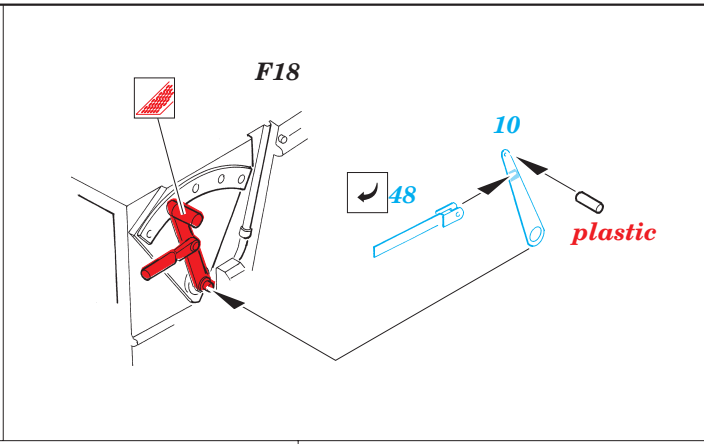

# T-34/76 Model 1942

eduard

28 052

1/72 scale detail set for **HOBBYBOSS** kit • sada detailů pro model 1/72 **HOBBYBOSS**

- ★ APPLY EXPRESS MASK AND PAINT BEFORE GLUING  
POUÍTE EXPRESS MASK NABARVIT PŘED SLEPENÍM
- ☯ SYMMETRICAL ASSEMBLY  
SYMETRICKÁ MONTÁŽ
- ◻ REMOVE  
ODSTRANIT
- ◻ GRIND  
OBROUSIT
- ◻ DRILL HOLE  
VRTAT OTVOR
- ↷ BEND  
OHNOUT
- ❓ OPTION  
VOLBA
- Ⓜ REPLACE  
NAHRADIT

ORIGINAL KIT PARTS  
PŮVODNÍ DÍLY STAVEBNICE
  PHOTO-ETCHED PARTS  
LEPTANÉ DÍLY
  PARTS TO BE REMOVED  
DÍLY K ODSTRANĚNÍ
  FILL  
TMELIT

plastic  
Ø0,7x1,7mm

**REFERENCES:**

SQUADRON/SIGNAL PUBLICATIONS T-34 IN ACTION  
OSPREY MILITARY T-34/76 MEDIUM TANK