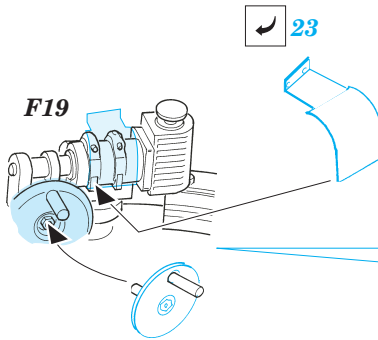

# T-34/76 Model 1942

eduard

28 052

1/72 scale detail set for **HOBBYBOSS** kit • sada detailů pro model 1/72 **HOBBYBOSS**

- ★ APPLY EXPRESS MASK AND PAINT BEFORE GLUING  
POUÍTE EXPRESS MASK NABARVIT PŘED SLEPENÍM
- ☯ SYMMETRICAL ASSEMBLY  
SYMETRICKÁ MONTÁŽ
- ◻ REMOVE  
ODSTRANIT
- ◻ GRIND  
OBROUSIT
- ◻ DRILL HOLE  
VRTAT OTVOR
- ↷ BEND  
OHNOUT
- ❓ OPTION  
VOLBA
- Ⓜ REPLACE  
NAHRADIT

ORIGINAL KIT PARTS  
PŮVODNÍ DÍLY STAVEBNICE
  PHOTO-ETCHED PARTS  
LEPTANÉ DÍLY
  PARTS TO BE REMOVED  
DÍLY K ODSTRANĚNÍ
  FILL  
TMELIT

plastic  
Ø0,7x1,7mm

**REFERENCES:**

SQUADRON/SIGNAL PUBLICATIONS T-34 IN ACTION  
OSPREY MILITARY T-34/76 MEDIUM TANK