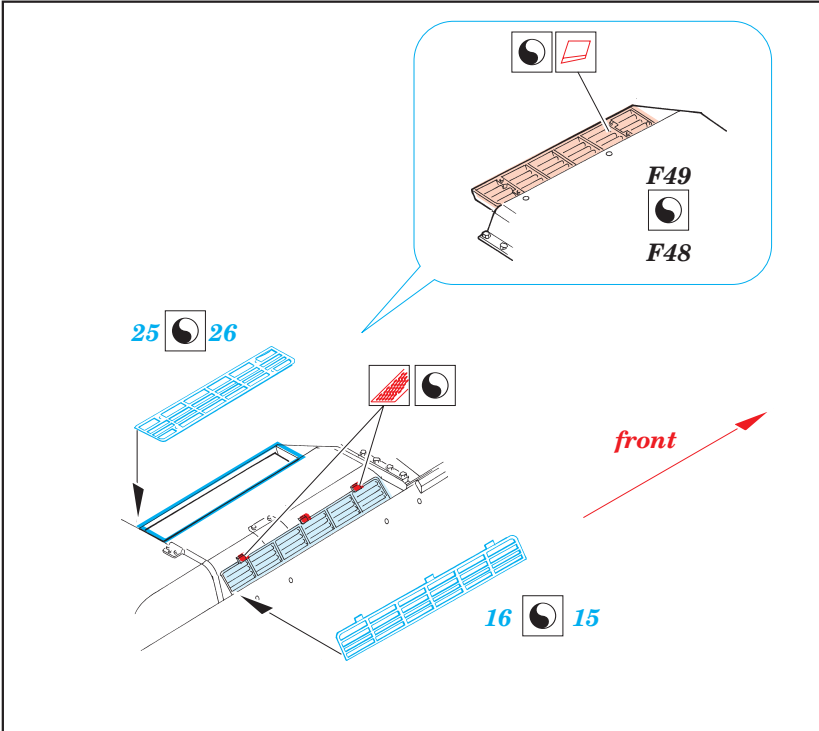

# T-34/76 Model 1942

eduard

28 052

1/72 scale detail set for **HOBBYBOSS** kit • sada detailů pro model 1/72 **HOBBYBOSS**

- ★ APPLY EXPRESS MASK AND PAINT BEFORE GLUING  
POUÍTE EXPRESS MASK NABARVIT PŘED SLEPENÍM
- ☯ SYMMETRICAL ASSEMBLY  
SYMETRICKÁ MONTÁŽ
- ◻ REMOVE  
ODSTRANIT
- ◻ GRIND  
OBROUSIT
- ◻ DRILL HOLE  
VRTAT OTVOR
- ↷ BEND  
OHNOUT
- ❓ OPTION  
VOLBA
- Ⓜ REPLACE  
NAHRADIT

ORIGINAL KIT PARTS  
PŮVODNÍ DÍLY STAVEBNICE
  PHOTO-ETCHED PARTS  
LEPTANÉ DÍLY
  PARTS TO BE REMOVED  
DÍLY K ODSTRANĚNÍ
  FILL  
TMELIT

plastic  
Ø0,7x1,7mm

**REFERENCES:**

SQUADRON/SIGNAL PUBLICATIONS T-34 IN ACTION  
OSPREY MILITARY T-34/76 MEDIUM TANK