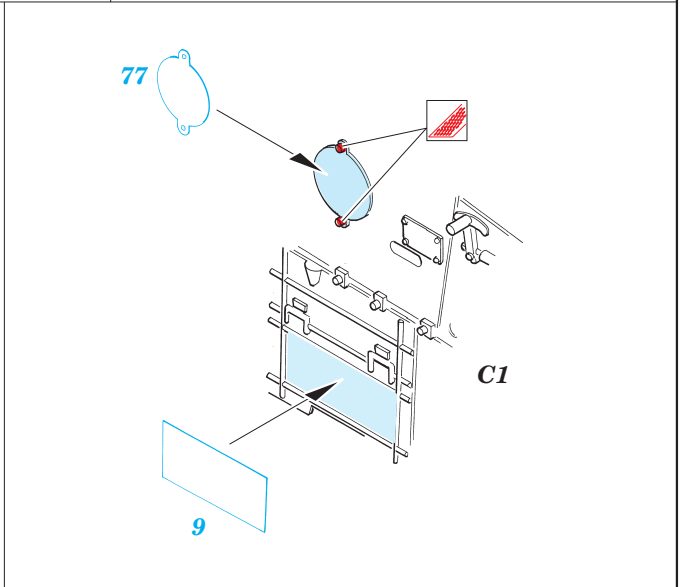

# T-34/76 Model 1942

eduard

28 052

1/72 scale detail set for **HOBBYBOSS** kit • sada detailů pro model 1/72 **HOBBYBOSS**

- ★ APPLY EXPRESS MASK AND PAINT BEFORE GLUING  
POUÍTE EXPRESS MASK NABARVIT PŘED SLEPENÍM
- ☯ SYMMETRICAL ASSEMBLY  
SYMETRICKÁ MONTÁŽ
- ◻ REMOVE  
ODSTRANIT
- ◻ GRIND  
OBROUSIT
- ◻ DRILL HOLE  
VRTAT OTVOR
- ↷ BEND  
OHNOUT
- ❓ OPTION  
VOLBA
- Ⓜ REPLACE  
NAHRADIT

ORIGINAL KIT PARTS  
PŮVODNÍ DÍLY STAVEBNICE
  PHOTO-ETCHED PARTS  
LEPTANÉ DÍLY
  PARTS TO BE REMOVED  
DÍLY K ODSTRANĚNÍ
  FILL  
TMELIT

plastic  
Ø0,7x1,7mm

**REFERENCES:**

SQUADRON/SIGNAL PUBLICATIONS T-34 IN ACTION  
OSPREY MILITARY T-34/76 MEDIUM TANK