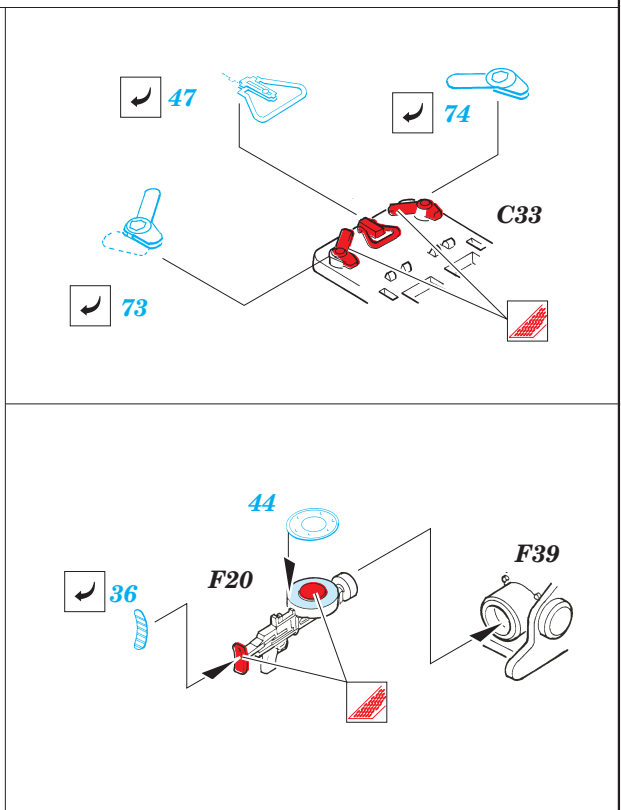

# T-34/76 Model 1942

eduard

28 052

1/72 scale detail set for **HOBBYBOSS** kit • sada detailů pro model 1/72 **HOBBYBOSS**

- ★ APPLY EXPRESS MASK AND PAINT BEFORE GLUING  
POUÍTE EXPRESS MASK NABARVIT PŘED SLEPENÍM
- ☯ SYMMETRICAL ASSEMBLY  
SYMETRICKÁ MONTÁŽ
- ◻ REMOVE  
ODSTRANIT
- ◻ GRIND  
OBROUSIT
- ◻ DRILL HOLE  
VRTAT OTVOR
- ↷ BEND  
OHNOUT
- ❓ OPTION  
VOLBA
- Ⓜ REPLACE  
NAHRADIT

ORIGINAL KIT PARTS  
PŮVODNÍ DÍLY STAVEBNICE
  PHOTO-ETCHED PARTS  
LEPTANÉ DÍLY
  PARTS TO BE REMOVED  
DÍLY K ODSTRANĚNÍ
  FILL  
TMELIT

plastic  
Ø0,7x1,7mm

**REFERENCES:**

SQUADRON/SIGNAL PUBLICATIONS T-34 IN ACTION  
OSPREY MILITARY T-34/76 MEDIUM TANK