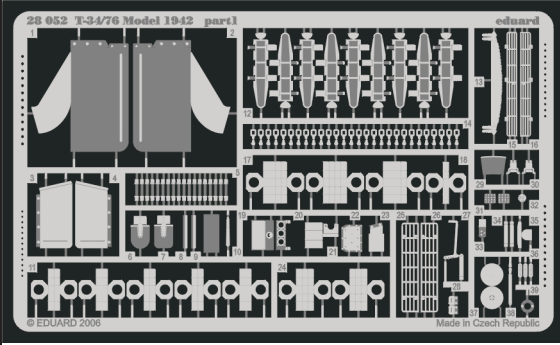

# T-34/76 Model 1942

eduard

28 052

1/72 scale detail set for **HOBBYBOSS** kit • sada detailů pro model 1/72 **HOBBYBOSS**

- ★ APPLY EXPRESS MASK AND PAINT BEFORE GLUING  
POUÍTE EXPRESS MASK NABARVIT PŘED SLEPENÍM
- ☯ SYMMETRICAL ASSEMBLY  
SYMETRICKÁ MONTÁŽ
- ◻ REMOVE  
ODSTRANIT
- ◻ GRIND  
OBROUSIT
- ◻ DRILL HOLE  
VRTAT OTVOR
- ↷ BEND  
OHNOUT
- ❓ OPTION  
VOLBA
- Ⓜ REPLACE  
NAHRADIT

ORIGINAL KIT PARTS  
PŮVODNÍ DÍLY STAVEBNICE
  PHOTO-ETCHED PARTS  
LEPTANÉ DÍLY
  PARTS TO BE REMOVED  
DÍLY K ODSTRANĚNÍ
  FILL  
TMELIT

plastic  
Ø0,7x1,7mm

**REFERENCES:**

SQUADRON/SIGNAL PUBLICATIONS T-34 IN ACTION  
OSPREY MILITARY T-34/76 MEDIUM TANK