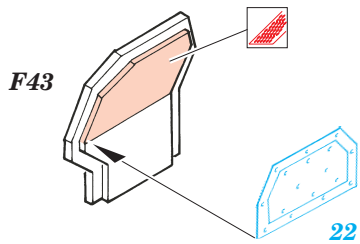

# T-34/76 Model 1942

eduard

28 052

1/72 scale detail set for **HOBBYBOSS** kit • sada detailů pro model 1/72 **HOBBYBOSS**

- ★ APPLY EXPRESS MASK AND PAINT BEFORE GLUING  
POUÍTE EXPRESS MASK NABARVIT PŘED SLEPENÍM
- ☯ SYMMETRICAL ASSEMBLY  
SYMETRICKÁ MONTÁŽ
- ◻ REMOVE  
ODSTRANIT
- ◻ GRIND  
OBROUSIT
- ◻ DRILL HOLE  
VRTAT OTVOR
- ↷ BEND  
OHNOUT
- ❓ OPTION  
VOLBA
- Ⓜ REPLACE  
NAHRADIT

ORIGINAL KIT PARTS  
PŮVODNÍ DÍLY STAVEBNICE
  PHOTO-ETCHED PARTS  
LEPTANÉ DÍLY
  PARTS TO BE REMOVED  
DÍLY K ODSTRANĚNÍ
  FILL  
TMELIT

plastic  
Ø0,7x1,7mm

**REFERENCES:**

SQUADRON/SIGNAL PUBLICATIONS T-34 IN ACTION  
OSPREY MILITARY T-34/76 MEDIUM TANK