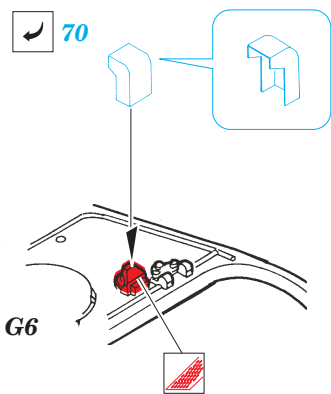

# T-34/76 Model 1942

eduard

28 052

1/72 scale detail set for **HOBBYBOSS** kit • sada detailů pro model 1/72 **HOBBYBOSS**

- ★ APPLY EXPRESS MASK AND PAINT BEFORE GLUING  
POUÍTE EXPRESS MASK NABARVIT PŘED SLEPENÍM
- ☯ SYMMETRICAL ASSEMBLY  
SYMETRICKÁ MONTÁŽ
- ◻ REMOVE  
ODSTRANIT
- ◻ GRIND  
OBROUSIT
- ◻ DRILL HOLE  
VRTAT OTVOR
- ↷ BEND  
OHNOUT
- ❓ OPTION  
VOLBA
- Ⓜ REPLACE  
NAHRADIT

ORIGINAL KIT PARTS  
PŮVODNÍ DÍLY STAVEBNICE
  PHOTO-ETCHED PARTS  
LEPTANÉ DÍLY
  PARTS TO BE REMOVED  
DÍLY K ODSTRANĚNÍ
  FILL  
TMELIT

plastic  
Ø0,7x1,7mm

**REFERENCES:**

SQUADRON/SIGNAL PUBLICATIONS T-34 IN ACTION  
OSPREY MILITARY T-34/76 MEDIUM TANK