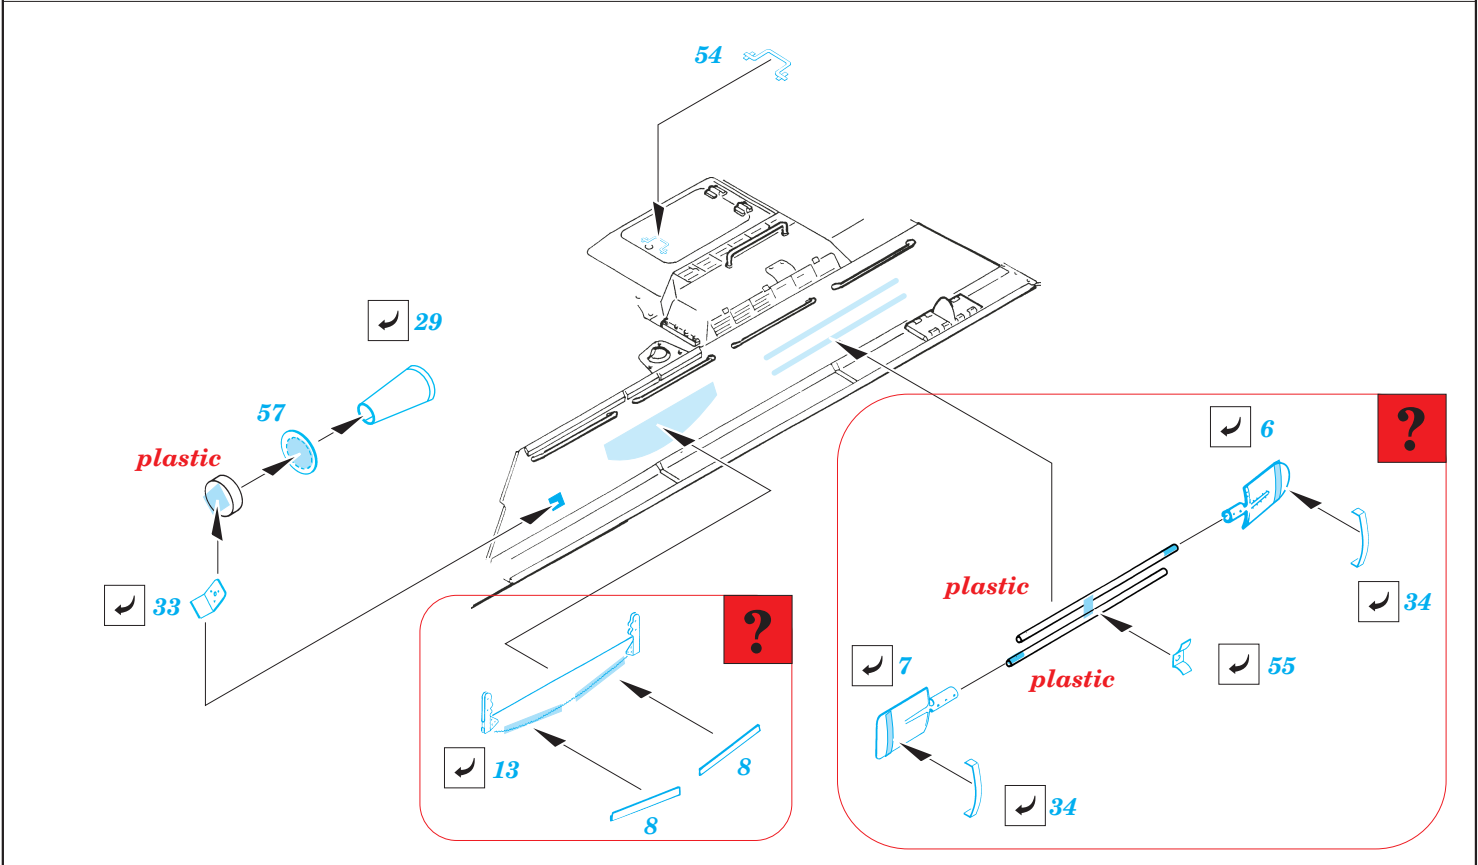

# T-34/76 Model 1942

eduard

28 052

1/72 scale detail set for **HOBBYBOSS** kit • sada detailů pro model 1/72 **HOBBYBOSS**

- ★ APPLY EXPRESS MASK AND PAINT BEFORE GLUING  
POUÍTE EXPRESS MASK NABARVIT PŘED SLEPENÍM
- ☯ SYMMETRICAL ASSEMBLY  
SYMETRICKÁ MONTÁŽ
- ◻ REMOVE  
ODSTRANIT
- ◻ GRIND  
OBROUSIT
- ◻ DRILL HOLE  
VRTAT OTVOR
- ↷ BEND  
OHNOUT
- ❓ OPTION  
VOLBA
- Ⓜ REPLACE  
NAHRADIT

ORIGINAL KIT PARTS  
PŮVODNÍ DÍLY STAVEBNICE
  PHOTO-ETCHED PARTS  
LEPTANÉ DÍLY
  PARTS TO BE REMOVED  
DÍLY K ODSTRANĚNÍ
  FILL  
TMELIT

plastic  
Ø0,7x1,7mm

**REFERENCES:**

SQUADRON/SIGNAL PUBLICATIONS T-34 IN ACTION  
OSPREY MILITARY T-34/76 MEDIUM TANK