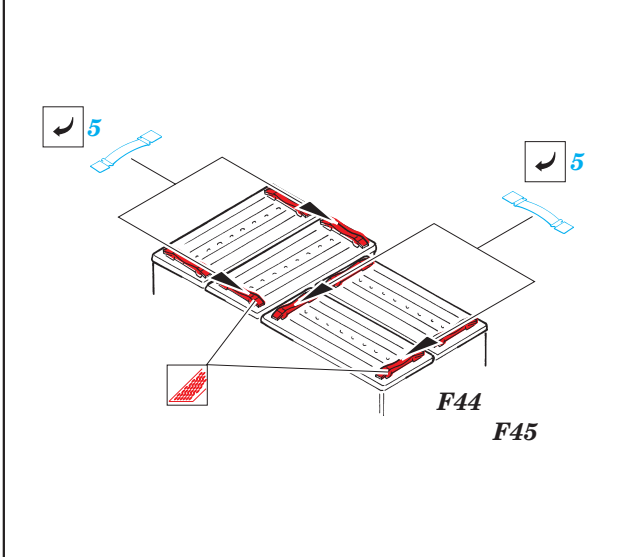

# T-34/76 Model 1942

eduard

28 052

1/72 scale detail set for **HOBBYBOSS** kit • sada detailů pro model 1/72 **HOBBYBOSS**

- ★ APPLY EXPRESS MASK AND PAINT BEFORE GLUING  
POUÍTE EXPRESS MASK NABARVIT PŘED SLEPENÍM
- ☯ SYMMETRICAL ASSEMBLY  
SYMETRICKÁ MONTÁŽ
- ◻ REMOVE  
ODSTRANIT
- ◻ GRIND  
OBROUSIT
- ◻ DRILL HOLE  
VRTAT OTVOR
- ↷ BEND  
OHNOUT
- ❓ OPTION  
VOLBA
- Ⓜ REPLACE  
NAHRADIT

ORIGINAL KIT PARTS  
PŮVODNÍ DÍLY STAVEBNICE
  PHOTO-ETCHED PARTS  
LEPTANÉ DÍLY
  PARTS TO BE REMOVED  
DÍLY K ODSTRANĚNÍ
  FILL  
TMELIT

plastic  
Ø0,7x1,7mm

**REFERENCES:**

SQUADRON/SIGNAL PUBLICATIONS T-34 IN ACTION  
OSPREY MILITARY T-34/76 MEDIUM TANK