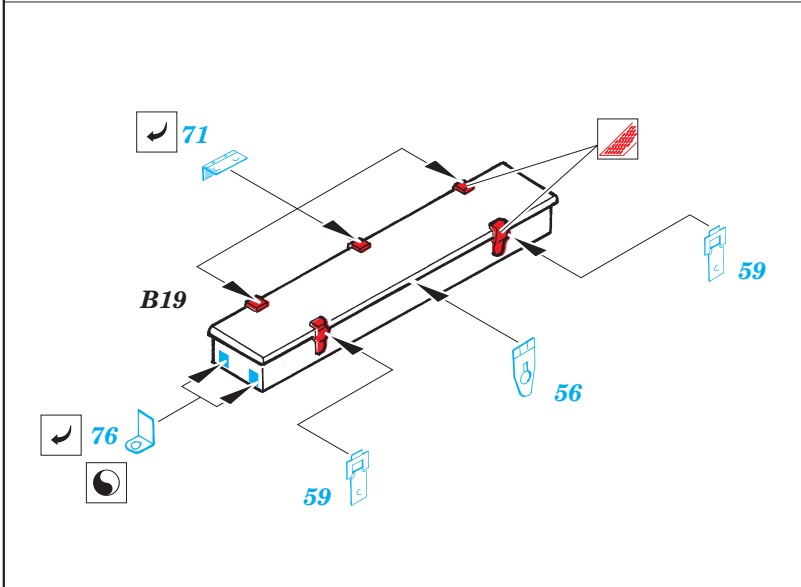

# T-34/76 Model 1942

eduard

28 052

1/72 scale detail set for **HOBBYBOSS** kit • sada detailů pro model 1/72 **HOBBYBOSS**

- ★ APPLY EXPRESS MASK AND PAINT BEFORE GLUING  
POUÍTE EXPRESS MASK NABARVIT PŘED SLEPENÍM
- ☯ SYMMETRICAL ASSEMBLY  
SYMETRICKÁ MONTÁŽ
- ◻ REMOVE  
ODSTRANIT
- ◻ GRIND  
OBROUSIT
- ◻ DRILL HOLE  
VRTAT OTVOR
- ↷ BEND  
OHNOUT
- ❓ OPTION  
VOLBA
- Ⓜ REPLACE  
NAHRADIT

ORIGINAL KIT PARTS  
PŮVODNÍ DÍLY STAVEBNICE
  PHOTO-ETCHED PARTS  
LEPTANÉ DÍLY
  PARTS TO BE REMOVED  
DÍLY K ODSTRANĚNÍ
  FILL  
TMELIT

plastic  
Ø0,7x1,7mm

**REFERENCES:**

SQUADRON/SIGNAL PUBLICATIONS T-34 IN ACTION  
OSPREY MILITARY T-34/76 MEDIUM TANK