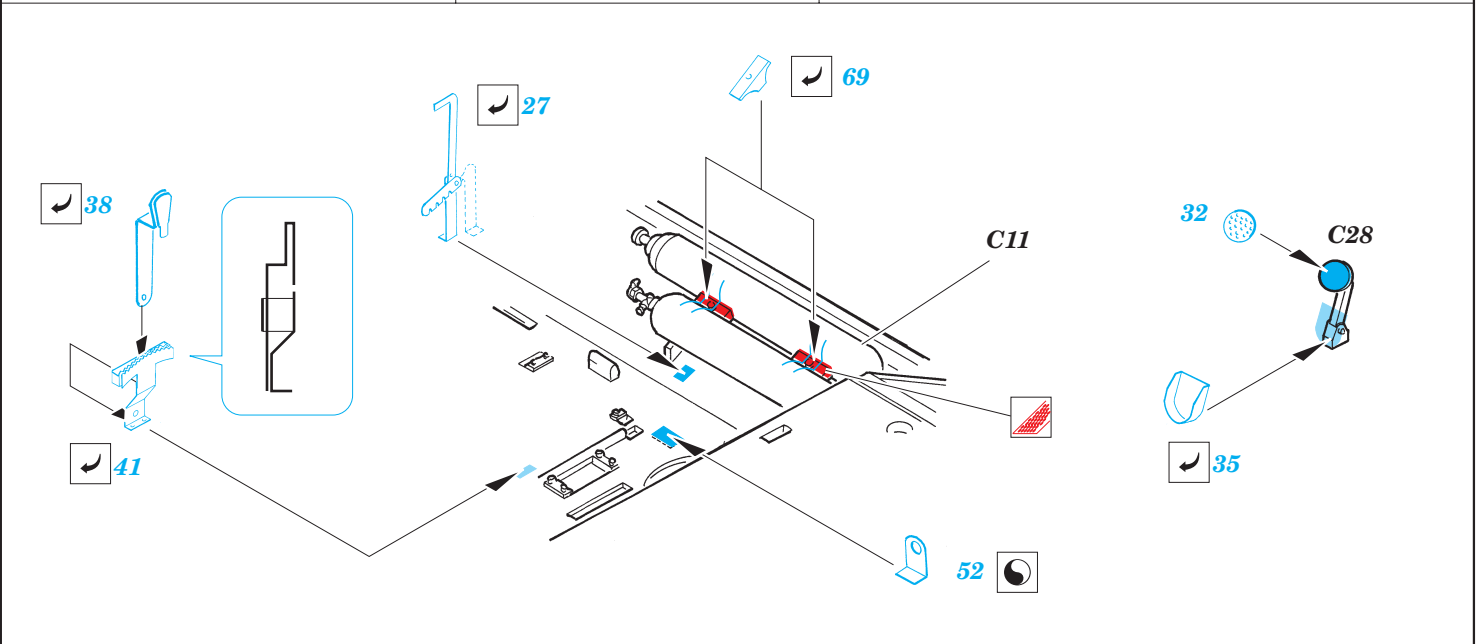

# T-34/76 Model 1942

eduard

28 052

1/72 scale detail set for **HOBBYBOSS** kit • sada detailů pro model 1/72 **HOBBYBOSS**

- ★ APPLY EXPRESS MASK AND PAINT BEFORE GLUING  
POUÍTE EXPRESS MASK NABARVIT PŘED SLEPENÍM
- ☯ SYMMETRICAL ASSEMBLY  
SYMETRICKÁ MONTÁŽ
- ◻ REMOVE  
ODSTRANIT
- ◻ GRIND  
OBROUSIT
- ◻ DRILL HOLE  
VRTAT OTVOR
- ↷ BEND  
OHNOUT
- ❓ OPTION  
VOLBA
- Ⓜ REPLACE  
NAHRADIT

ORIGINAL KIT PARTS  
PŮVODNÍ DÍLY STAVEBNICE
  PHOTO-ETCHED PARTS  
LEPTANÉ DÍLY
  PARTS TO BE REMOVED  
DÍLY K ODSTRANĚNÍ
  FILL  
TMELIT

plastic  
Ø0,7x1,7mm

**REFERENCES:**

SQUADRON/SIGNAL PUBLICATIONS T-34 IN ACTION  
OSPREY MILITARY T-34/76 MEDIUM TANK