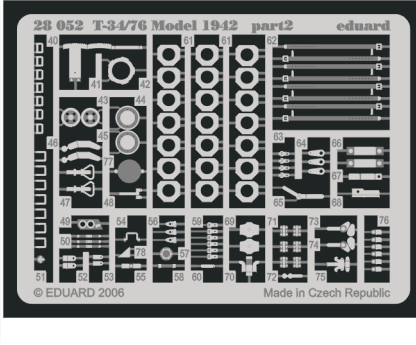

# T-34/76 Model 1942

eduard

28 052

1/72 scale detail set for **HOBBYBOSS** kit • sada detailů pro model 1/72 **HOBBYBOSS**

- ★ APPLY EXPRESS MASK AND PAINT BEFORE GLUING  
POUÍTE EXPRESS MASK NABARVIT PŘED SLEPENÍM
- ☯ SYMMETRICAL ASSEMBLY  
SYMETRICKÁ MONTÁŽ
- ◻ REMOVE  
ODSTRANIT
- ◻ GRIND  
OBROUSIT
- ◻ DRILL HOLE  
VRTAT OTVOR
- ↷ BEND  
OHNOUT
- ❓ OPTION  
VOLBA
- Ⓜ REPLACE  
NAHRADIT

ORIGINAL KIT PARTS  
PŮVODNÍ DÍLY STAVEBNICE
  PHOTO-ETCHED PARTS  
LEPTANÉ DÍLY
  PARTS TO BE REMOVED  
DÍLY K ODSTRANĚNÍ
  FILL  
TMELIT

plastic  
Ø0,7x1,7mm

**REFERENCES:**

SQUADRON/SIGNAL PUBLICATIONS T-34 IN ACTION  
OSPREY MILITARY T-34/76 MEDIUM TANK