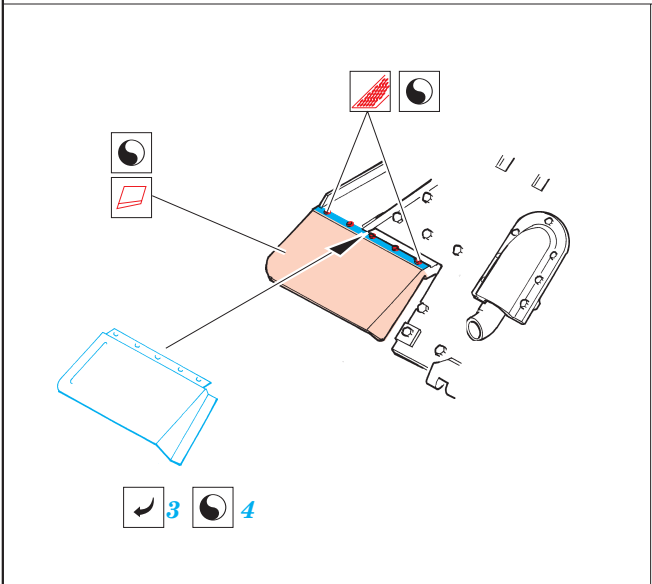

# T-34/76 Model 1942

eduard

28 052

1/72 scale detail set for **HOBBYBOSS** kit • sada detailů pro model 1/72 **HOBBYBOSS**

- ★ APPLY EXPRESS MASK AND PAINT BEFORE GLUING  
POUÍTE EXPRESS MASK NABARVIT PŘED SLEPENÍM
- ☯ SYMMETRICAL ASSEMBLY  
SYMETRICKÁ MONTÁŽ
- ◻ REMOVE  
ODSTRANIT
- ◻ GRIND  
OBROUSIT
- ◻ DRILL HOLE  
VRTAT OTVOR
- ↷ BEND  
OHNOUT
- ❓ OPTION  
VOLBA
- Ⓜ REPLACE  
NAHRADIT

ORIGINAL KIT PARTS  
PŮVODNÍ DÍLY STAVEBNICE
  PHOTO-ETCHED PARTS  
LEPTANÉ DÍLY
  PARTS TO BE REMOVED  
DÍLY K ODSTRANĚNÍ
  FILL  
TMELIT

plastic  
Ø0,7x1,7mm

**REFERENCES:**

SQUADRON/SIGNAL PUBLICATIONS T-34 IN ACTION  
OSPREY MILITARY T-34/76 MEDIUM TANK