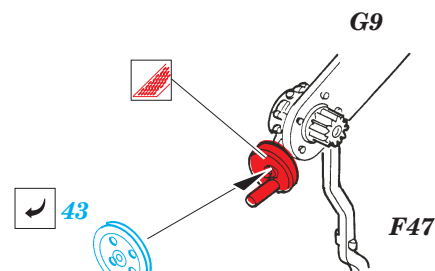

# T-34/76 Model 1942

eduard

28 052

1/72 scale detail set for **HOBBYBOSS** kit • sada detailů pro model 1/72 **HOBBYBOSS**

- ★ APPLY EXPRESS MASK AND PAINT BEFORE GLUING  
POUÍTE EXPRESS MASK NABARVIT PŘED SLEPENÍM
- ☯ SYMMETRICAL ASSEMBLY  
SYMETRICKÁ MONTÁŽ
- ◻ REMOVE  
ODSTRANIT
- ◻ GRIND  
OBROUSIT
- ◻ DRILL HOLE  
VRTAT OTVOR
- ↷ BEND  
OHNOUT
- ❓ OPTION  
VOLBA
- Ⓜ REPLACE  
NAHRADIT

ORIGINAL KIT PARTS  
PŮVODNÍ DÍLY STAVEBNICE
  PHOTO-ETCHED PARTS  
LEPTANÉ DÍLY
  PARTS TO BE REMOVED  
DÍLY K ODSTRANĚNÍ
  FILL  
TMELIT

plastic  
Ø0,7x1,7mm

**REFERENCES:**

SQUADRON/SIGNAL PUBLICATIONS T-34 IN ACTION  
OSPREY MILITARY T-34/76 MEDIUM TANK