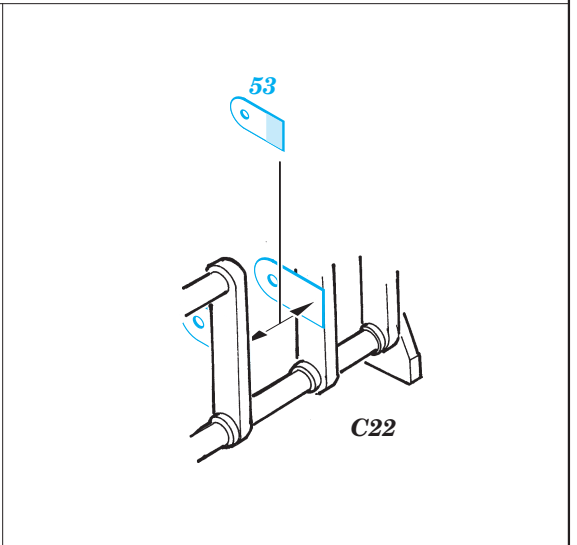

# T-34/76 Model 1942

eduard

28 052

1/72 scale detail set for **HOBBYBOSS** kit • sada detailů pro model 1/72 **HOBBYBOSS**

- ★ APPLY EXPRESS MASK AND PAINT BEFORE GLUING  
POUÍTE EXPRESS MASK NABARVIT PŘED SLEPENÍM
- ☯ SYMMETRICAL ASSEMBLY  
SYMETRICKÁ MONTÁŽ
- ◻ REMOVE  
ODSTRANIT
- ◻ GRIND  
OBROUSIT
- ◻ DRILL HOLE  
VRTAT OTVOR
- ↷ BEND  
OHNOUT
- ❓ OPTION  
VOLBA
- Ⓜ REPLACE  
NAHRADIT

ORIGINAL KIT PARTS  
PŮVODNÍ DÍLY STAVEBNICE
  PHOTO-ETCHED PARTS  
LEPTANÉ DÍLY
  PARTS TO BE REMOVED  
DÍLY K ODSTRANĚNÍ
  FILL  
TMELIT

plastic  
Ø0,7x1,7mm

**REFERENCES:**

SQUADRON/SIGNAL PUBLICATIONS T-34 IN ACTION  
OSPREY MILITARY T-34/76 MEDIUM TANK