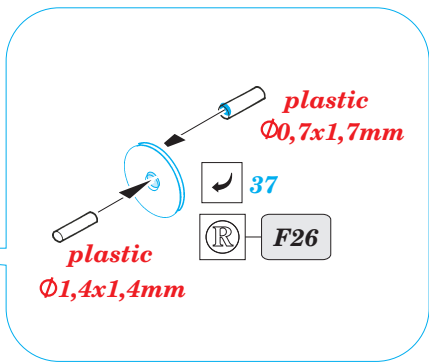

# T-34/76 Model 1942

eduard

28 052

1/72 scale detail set for **HOBBYBOSS** kit • sada detailů pro model 1/72 **HOBBYBOSS**

- ★ APPLY EXPRESS MASK AND PAINT BEFORE GLUING  
POUÍTE EXPRESS MASK NABARVIT PŘED SLEPENÍM
- ☯ SYMMETRICAL ASSEMBLY  
SYMETRICKÁ MONTÁŽ
- ◻ REMOVE  
ODSTRANIT
- ◻ GRIND  
OBROUSIT
- ◻ DRILL HOLE  
VRTAT OTVOR
- ↷ BEND  
OHNOUT
- ❓ OPTION  
VOLBA
- Ⓜ REPLACE  
NAHRADIT

ORIGINAL KIT PARTS  
PŮVODNÍ DÍLY STAVEBNICE
  PHOTO-ETCHED PARTS  
LEPTANÉ DÍLY
  PARTS TO BE REMOVED  
DÍLY K ODSTRANĚNÍ
  FILL  
TMELIT

plastic  
Ø0,7x1,7mm

**REFERENCES:**

SQUADRON/SIGNAL PUBLICATIONS T-34 IN ACTION  
OSPREY MILITARY T-34/76 MEDIUM TANK