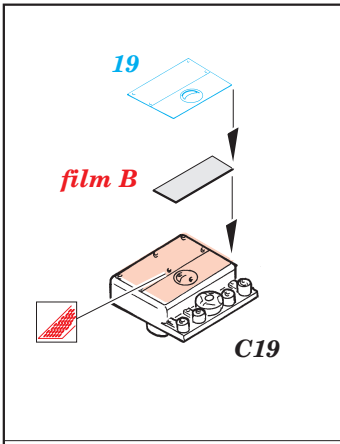

# T-34/76 Model 1942

eduard

28 052

1/72 scale detail set for **HOBBYBOSS** kit • sada detailů pro model 1/72 **HOBBYBOSS**

- ★ APPLY EXPRESS MASK AND PAINT BEFORE GLUING  
POUÍTE EXPRESS MASK NABARVIT PŘED SLEPENÍM
- ☯ SYMMETRICAL ASSEMBLY  
SYMETRICKÁ MONTÁŽ
- ◻ REMOVE  
ODSTRANIT
- ◻ GRIND  
OBROUSIT
- ◻ DRILL HOLE  
VRTAT OTVOR
- ↷ BEND  
OHNOUT
- ❓ OPTION  
VOLBA
- Ⓜ REPLACE  
NAHRADIT

ORIGINAL KIT PARTS  
PŮVODNÍ DÍLY STAVEBNICE
  PHOTO-ETCHED PARTS  
LEPTANÉ DÍLY
  PARTS TO BE REMOVED  
DÍLY K ODSTRANĚNÍ
  FILL  
TMELIT

plastic  
Ø0,7x1,7mm

**REFERENCES:**

SQUADRON/SIGNAL PUBLICATIONS T-34 IN ACTION  
OSPREY MILITARY T-34/76 MEDIUM TANK