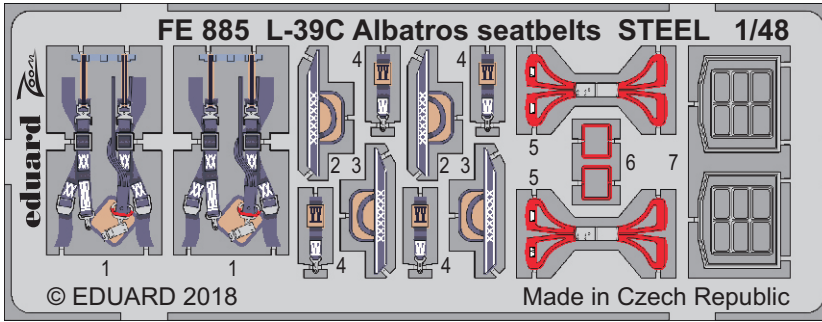

**ZOOM** L-39C Albatros seatbelts **STEEL**

eduard

**FE 885**

**1/48**

detail set for TRUMPETER 1/48 kit • sada detailů pro stavebnici TRUMPETER 1/48 kit

- APPLY EXPRESS MASK AND PAINT BEFORE GLUING  
POUŽIT EXPRESS MASK NABARVIT PŘED SLEPENÍM
- SYMMETRICAL ASSEMBLY  
SYMETRICKÁ MONTÁŽ
- REMOVE  
ODSTRANIT
- GRIND  
OBROUSIT
- DRILL HOLE  
VRTAT OTVOR
- BEND  
OHNOUT
- OPTION  
VOLBA
- REPLACE  
NAHRADIT
- COLORED ETCHED PARTS  
LEPTANÉ BAREVNÉ DÍLY
- ETCHED PARTS  
LEPTANÉ NEBAREVNÉ DÍLY
- ORIGINAL KIT PARTS  
PŮVODNÍ DÍLY STAVEBNICE

ORIGINAL KIT PARTS  
PŮVODNÍ DÍLY STAVEBNICE

PHOTO-ETCHED PARTS  
LEPTANÉ DÍLY

PARTS TO BE REMOVED  
DÍLY K ODSTRANĚNÍ

FILL  
TMELIT

A7, A8, E1, E3, E4  
2 seats

A7, A8, E1, E3, E4  
2 seats