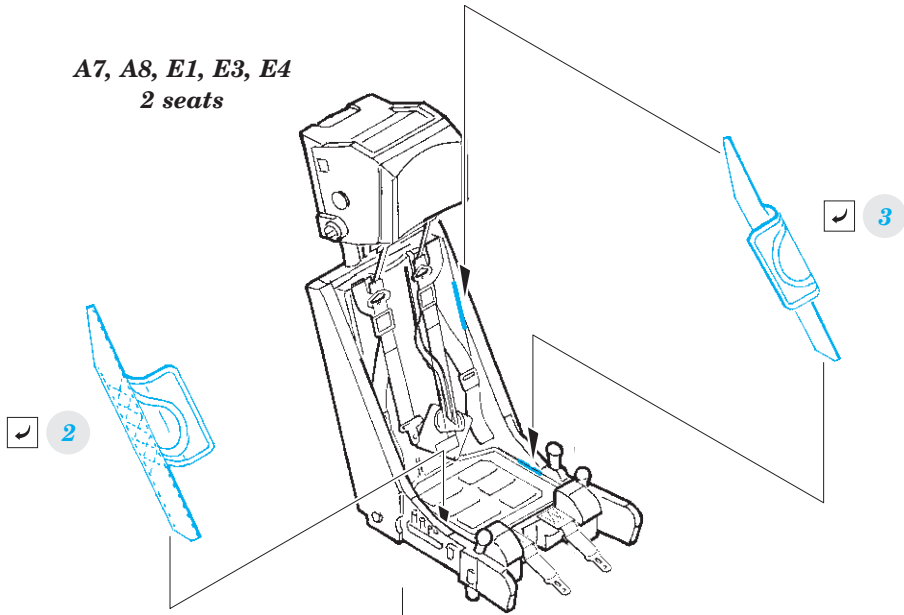

**ZOOM** L-39C Albatros seatbelts **STEEL**

eduard

**FE 885**

**1/48**

detail set for TRUMPETER 1/48 kit • sada detailů pro stavebnici TRUMPETER 1/48 kit

- APPLY EXPRESS MASK AND PAINT BEFORE GLUING  
POUŽIT EXPRESS MASK NABARVIT PŘED SLEPENÍM
- SYMMETRICAL ASSEMBLY  
SYMETRICKÁ MONTÁŽ
- REMOVE  
ODSTRANIT
- GRIND  
OBROUSIT
- DRILL HOLE  
VRTAT OTVOR
- BEND  
OHNOUT
- OPTION  
VOLBA
- REPLACE  
NAHRADIT
- COLORED ETCHED PARTS  
LEPTANÉ BAREVNÉ DÍLY
- ETCHED PARTS  
LEPTANÉ NEBAREVNÉ DÍLY
- ORIGINAL KIT PARTS  
PŮVODNÍ DÍLY STAVEBNICE

ORIGINAL KIT PARTS  
PŮVODNÍ DÍLY STAVEBNICE

PHOTO-ETCHED PARTS  
LEPTANÉ DÍLY

PARTS TO BE REMOVED  
DÍLY K ODSTRANĚNÍ

FILL  
TMELIT

A7, A8, E1, E3, E4  
2 seats

A7, A8, E1, E3, E4  
2 seats