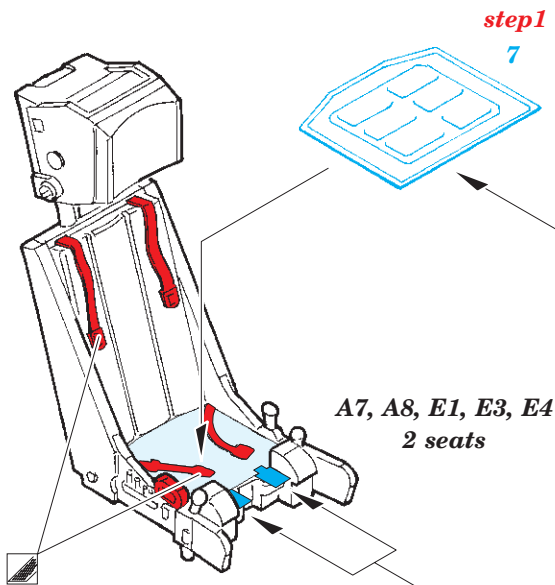

**ZOOM** L-39C Albatros seatbelts **STEEL**

eduard

**FE 885**

**1/48**

detail set for TRUMPETER 1/48 kit • sada detailů pro stavebnici TRUMPETER 1/48 kit

- APPLY EXPRESS MASK AND PAINT BEFORE GLUING  
POUŽIT EXPRESS MASK NABARVIT PŘED SLEPENÍM
- SYMMETRICAL ASSEMBLY  
SYMETRICKÁ MONTÁŽ
- REMOVE  
ODSTRANIT
- GRIND  
OBROUSIT
- DRILL HOLE  
VRTAT OTVOR
- BEND  
OHNOUT
- OPTION  
VOLBA
- REPLACE  
NAHRADIT
- COLORED ETCHED PARTS  
LEPTANÉ BAREVNÉ DÍLY
- ETCHED PARTS  
LEPTANÉ NEBAREVNÉ DÍLY
- ORIGINAL KIT PARTS  
PŮVODNÍ DÍLY STAVEBNICE

ORIGINAL KIT PARTS  
PŮVODNÍ DÍLY STAVEBNICE

PHOTO-ETCHED PARTS  
LEPTANÉ DÍLY

PARTS TO BE REMOVED  
DÍLY K ODSTRANĚNÍ

FILL  
TMELIT

A7, A8, E1, E3, E4  
2 seats

A7, A8, E1, E3, E4  
2 seats