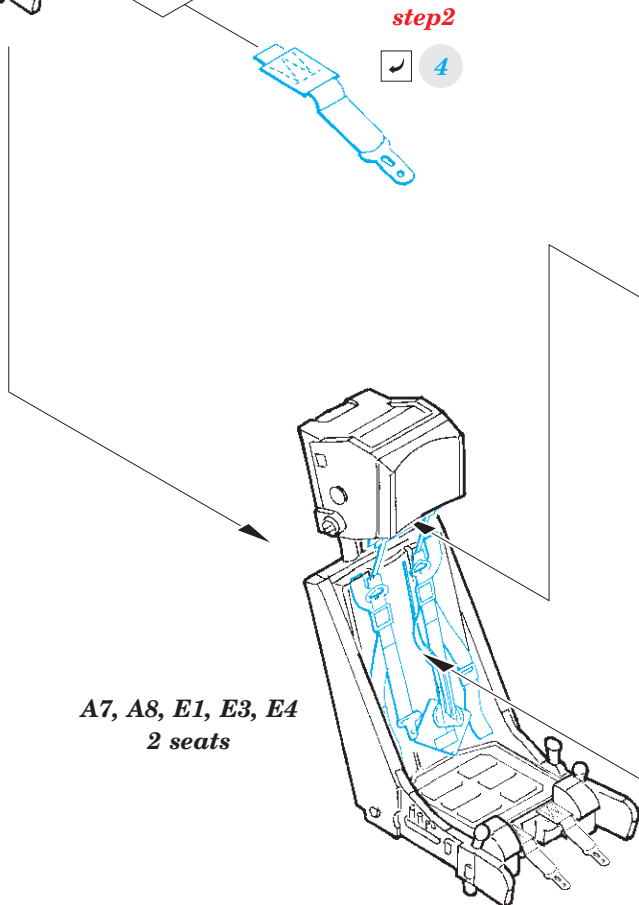

**ZOOM** L-39C Albatros seatbelts **STEEL**

eduard

**FE 885**

**1/48**

detail set for TRUMPETER 1/48 kit • sada detailů pro stavebnici TRUMPETER 1/48 kit

- APPLY EXPRESS MASK AND PAINT BEFORE GLUING  
POUŽIT EXPRESS MASK NABARVIT PŘED SLEPENÍM
- SYMMETRICAL ASSEMBLY  
SYMETRICKÁ MONTÁŽ
- REMOVE  
ODSTRANIT
- GRIND  
OBROUSIT
- DRILL HOLE  
VRTAT OTVOR
- BEND  
OHNOUT
- OPTION  
VOLBA
- REPLACE  
NAHRADIT
- COLORED ETCHED PARTS  
LEPTANÉ BAREVNÉ DÍLY
- ETCHED PARTS  
LEPTANÉ NEBAREVNÉ DÍLY
- ORIGINAL KIT PARTS  
PŮVODNÍ DÍLY STAVEBNICE

ORIGINAL KIT PARTS  
PŮVODNÍ DÍLY STAVEBNICE

PHOTO-ETCHED PARTS  
LEPTANÉ DÍLY

PARTS TO BE REMOVED  
DÍLY K ODSTRANĚNÍ

FILL  
TMELIT

A7, A8, E1, E3, E4  
2 seats

A7, A8, E1, E3, E4  
2 seats