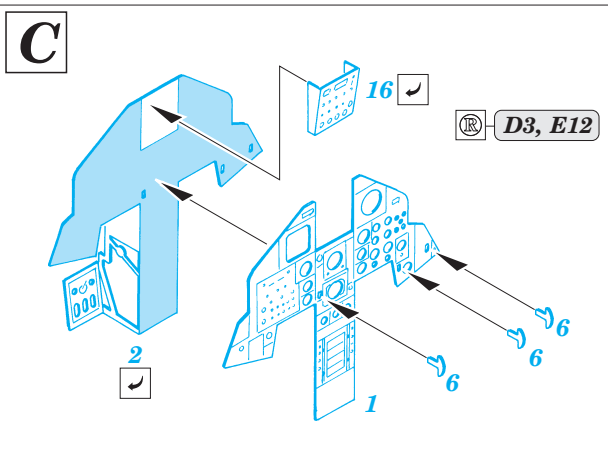

FILM

ORIGINAL KIT PARTS
PŮVODNÍ DÍLY STAVEBNICE
 PHOTO-ETCHED PARTS
LEPTANÉ DÍLY
 PARTS TO BE REMOVED
DÍLY K ODSTRANĚNÍ
 FILL
TMELIT

REFERENCES:
Squadron/Signal Publ.: Walk Around # 5528 - F-15 Eagle
Detail & Scale #14 - F-15 Eagle

2 pcs. plastic
 Ø - 1,3mm
 l - 34mm

Ø - 0,8mm
 l - 5mm
 plastic

Ø - 0,5mm
 l - 13mm
 plastic