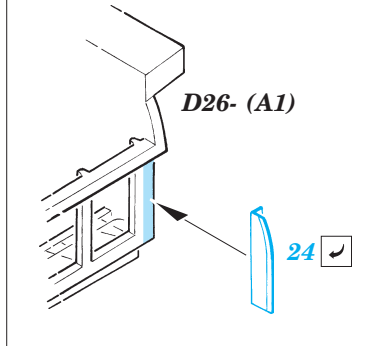

F-15C Eagle interior

eduard

49 254

1/48 scale detail set for Academy kit • sada detailů pro model 1/48 Academy

- APPLY EXPRESS MASK AND PAINT BEFORE GLUING
POUŽIT EXPRESS MASK NABARVIT PŘED SLEPENÍM
- SYMMETRICAL ASSEMBLY
SYMETRICKÁ MONTÁŽ
- REMOVE
ODSTRANIT
- GRIND
OBROUSIT
- DRILL HOLE
VRTAT OTVOR
- BEND
OHNOUT
- OPTION
VOLBA
- REPLACE
NAHRADIT

FILM

ORIGINAL KIT PARTS
PŮVODNÍ DÍLY STAVEBNICE
 PHOTO-ETCHED PARTS
LEPTANÉ DÍLY
 PARTS TO BE REMOVED
DÍLY K ODSTRANĚNÍ
 FILL
TMELIT

REFERENCES:
Squadron/Signal Publ.: Walk Around # 5528 - F-15 Eagle
Detail & Scale #14 - F-15 Eagle

2 pcs. plastic
 Ø - 1,3mm
 l - 34mm

Ø - 0,8mm
 l - 5mm
 plastic

Ø - 0,5mm
 l - 13mm
 plastic