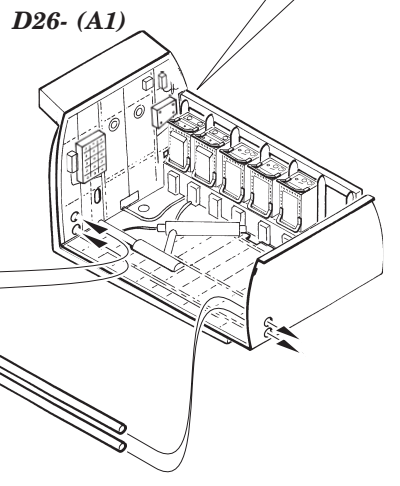

F-15C Eagle interior

eduard

49 254

1/48 scale detail set for Academy kit • sada detailů pro model 1/48 Academy

- APPLY EXPRESS MASK AND PAINT BEFORE GLUING
POUŽIT EXPRESS MASK NABARVIT PŘED SLEPENÍM
- SYMMETRICAL ASSEMBLY
SYMETRICKÁ MONTÁŽ
- REMOVE
ODSTRANIT
- GRIND
OBROUSIT
- DRILL HOLE
VRTAT OTVOR
- BEND
OHNOUT
- OPTION
VOLBA
- REPLACE
NAHRADIT

FILM

ORIGINAL KIT PARTS
PŮVODNÍ DÍLY STAVEBNICE
 PHOTO-ETCHED PARTS
LEPTANÉ DÍLY
 PARTS TO BE REMOVED
DÍLY K ODSTRANĚNÍ
 FILL
TMELIT

REFERENCES:
Squadron/Signal Publ.: Walk Around # 5528 - F-15 Eagle
Detail & Scale #14 - F-15 Eagle

2 pcs. plastic
 Ø - 1,3mm
 l - 34mm

Ø - 0,8mm
 l - 5mm
 plastic

Ø - 0,5mm
 l - 13mm
 plastic