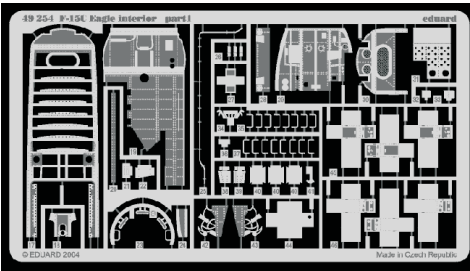

F-15C Eagle interior

eduard

49 254

1/48 scale detail set for Academy kit • sada detailů pro model 1/48 Academy

- APPLY EXPRESS MASK AND PAINT BEFORE GLUING
POUŽIT EXPRESS MASK NABARVIT PŘED SLEPENÍM
- SYMMETRICAL ASSEMBLY
SYMETRICKÁ MONTÁŽ
- REMOVE
ODSTRANIT
- GRIND
OBROUSIT
- DRILL HOLE
VRTAT OTVOR
- BEND
OHNOUT
- OPTION
VOLBA
- REPLACE
NAHRADIT

2 pcs. plastic
 Ø - 1,3mm
 l - 34mm

Ø - 0,8mm
 l - 5mm
 plastic

Ø - 0,5mm
 l - 13mm
 plastic