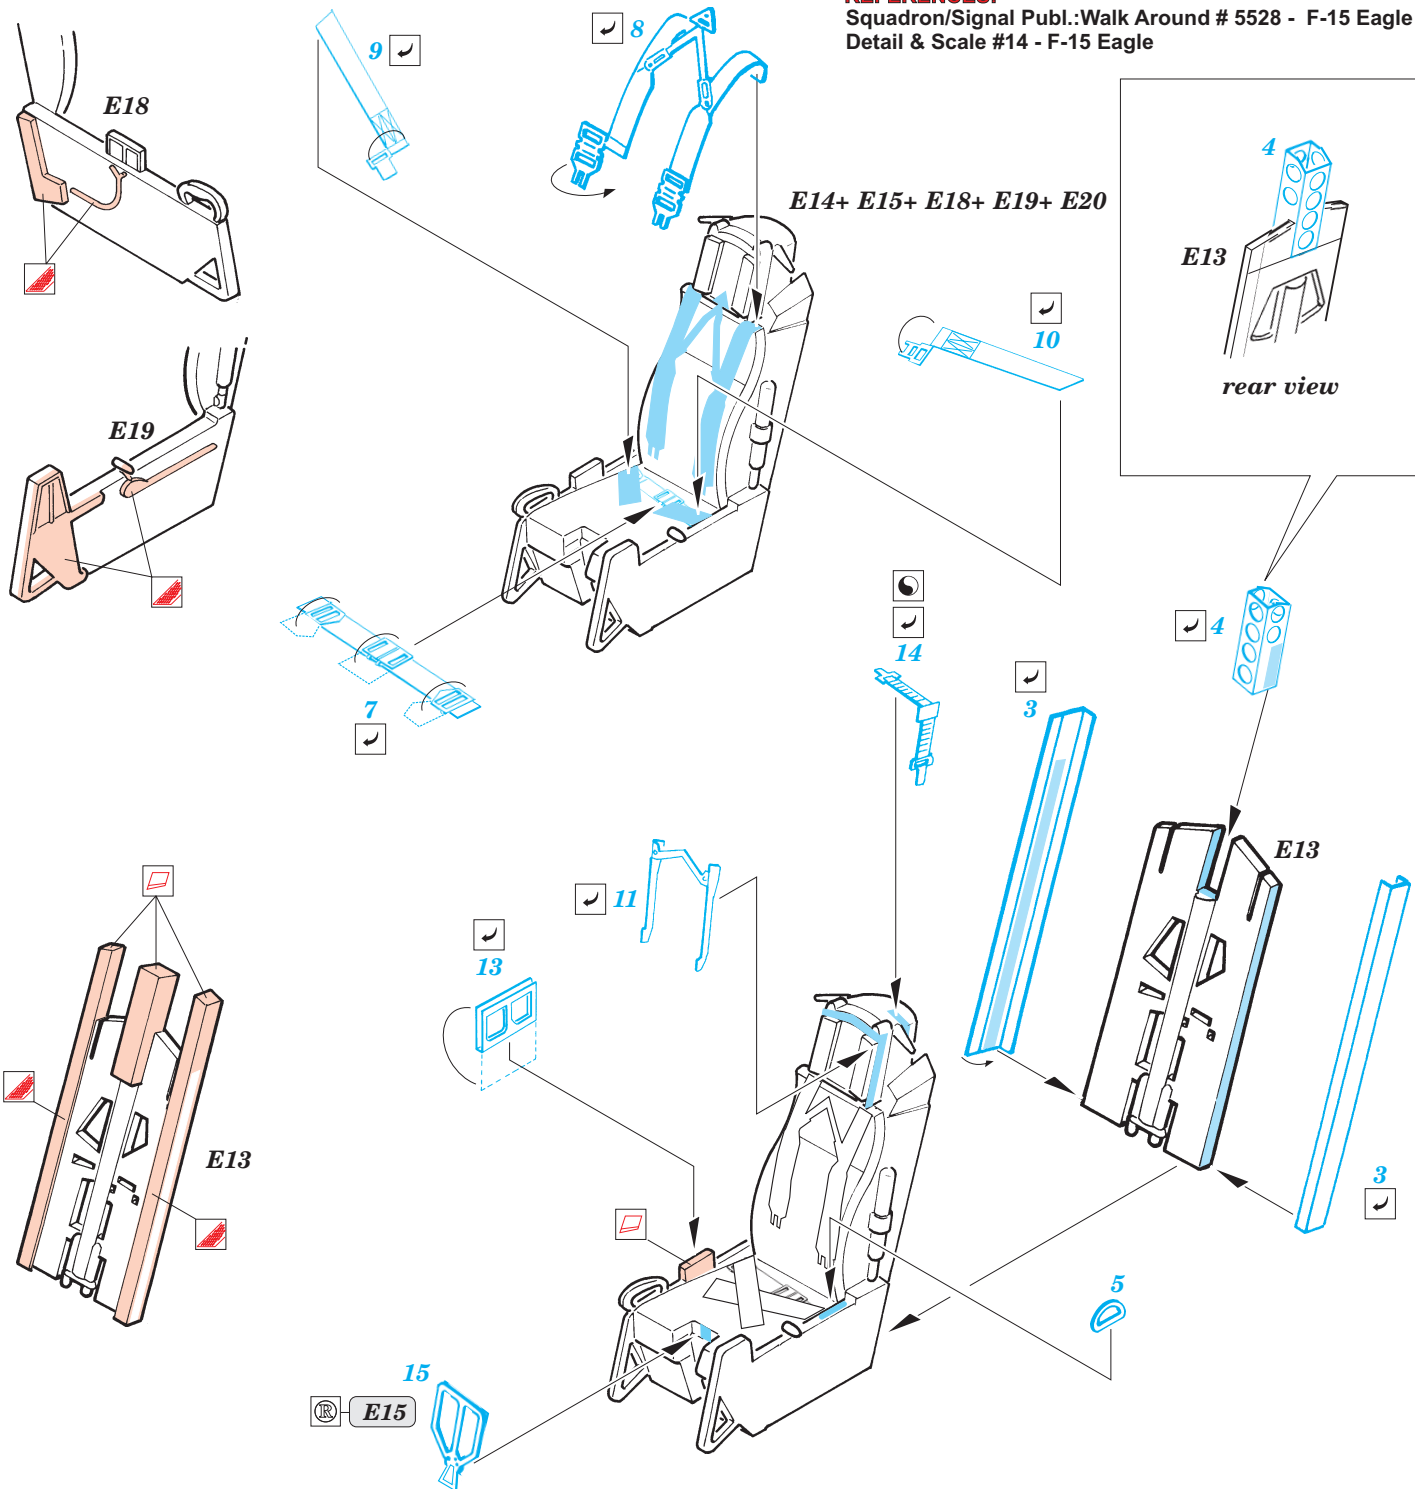

F-15C Eagle interior

eduard

49 254

1/48 scale detail set for Academy kit • sada detailů pro model 1/48 Academy

- APPLY EXPRESS MASK AND PAINT BEFORE GLUING
POUŽIT EXPRESS MASK NABARVIT PŘED SLEPENÍM
- SYMMETRICAL ASSEMBLY
SYMETRICKÁ MONTÁŽ
- REMOVE
ODSTRANIT
- GRIND
OBROUSIT
- DRILL HOLE
VRTAT OTVOR
- BEND
OHNOUT
- OPTION
VOLBA
- REPLACE
NAHRADIT

FILM

ORIGINAL KIT PARTS
PŮVODNÍ DÍLY STAVEBNICE
 PHOTO-ETCHED PARTS
LEPTANÉ DÍLY
 PARTS TO BE REMOVED
DÍLY K ODSTRANĚNÍ
 FILL
TMELIT

REFERENCES:
Squadron/Signal Publ.: Walk Around # 5528 - F-15 Eagle
Detail & Scale #14 - F-15 Eagle

2 pcs. plastic
 Ø - 1,3mm
 l - 34mm

Ø - 0,8mm
 l - 5mm
 plastic

Ø - 0,5mm
 l - 13mm
 plastic