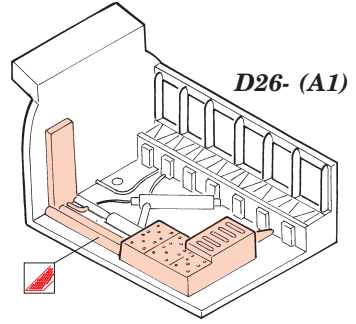

F-15C Eagle interior

eduard

49 254

1/48 scale detail set for Academy kit • sada detailů pro model 1/48 Academy

- APPLY EXPRESS MASK AND PAINT BEFORE GLUING
POUŽIT EXPRESS MASK NABARVIT PŘED SLEPENÍM
- SYMMETRICAL ASSEMBLY
SYMETRICKÁ MONTÁŽ
- REMOVE
ODSTRANIT
- GRIND
OBROUSIT
- DRILL HOLE
VRTAT OTVOR
- BEND
OHNOUT
- OPTION
VOLBA
- REPLACE
NAHRADIT

FILM

ORIGINAL KIT PARTS
PŮVODNÍ DÍLY STAVEBNICE
 PHOTO-ETCHED PARTS
LEPTANÉ DÍLY
 PARTS TO BE REMOVED
DÍLY K ODSTRANĚNÍ
 FILL
TMELIT

REFERENCES:
Squadron/Signal Publ.: Walk Around # 5528 - F-15 Eagle
Detail & Scale #14 - F-15 Eagle

2 pcs. plastic
 Ø - 1,3mm
 l - 34mm

Ø - 0,8mm
 l - 5mm
 plastic

Ø - 0,5mm
 l - 13mm
 plastic