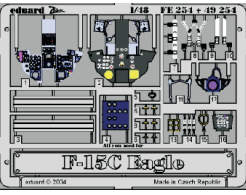

F-15C Eagle interior

eduard

49 254

1/48 scale detail set for Academy kit • sada detailů pro model 1/48 Academy

- APPLY EXPRESS MASK AND PAINT BEFORE GLUING
POUŽIT EXPRESS MASK NABARVIT PŘED SLEPENÍM
- SYMMETRICAL ASSEMBLY
SYMETRICKÁ MONTÁŽ
- REMOVE
ODSTRANIT
- GRIND
OBROUSIT
- DRILL HOLE
VRTAT OTVOR
- BEND
OHNOUT
- OPTION
VOLBA
- REPLACE
NAHRADIT

FILM

ORIGINAL KIT PARTS
PŮVODNÍ DÍLY STAVEBNICE
 PHOTO-ETCHED PARTS
LEPTANÉ DÍLY
 PARTS TO BE REMOVED
DÍLY K ODSTRANĚNÍ
 FILL
TMELIT

REFERENCES:
Squadron/Signal Publ.: Walk Around # 5528 - F-15 Eagle
Detail & Scale #14 - F-15 Eagle

2 pcs. plastic
 Ø - 1,3mm
 l - 34mm

Ø - 0,8mm
 l - 5mm
 plastic

Ø - 0,5mm
 l - 13mm
 plastic