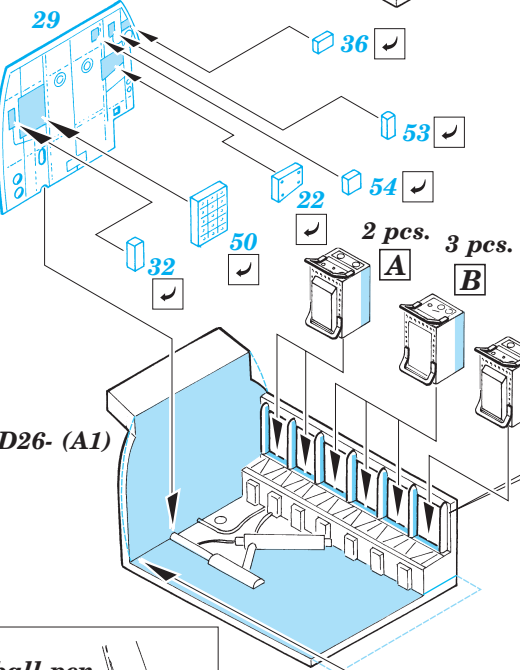

F-15C Eagle interior

eduard

49 254

1/48 scale detail set for Academy kit • sada detailů pro model 1/48 Academy

- APPLY EXPRESS MASK AND PAINT BEFORE GLUING
POUŽIT EXPRESS MASK NABARVIT PŘED SLEPENÍM
- SYMMETRICAL ASSEMBLY
SYMETRICKÁ MONTÁŽ
- REMOVE
ODSTRANIT
- GRIND
OBROUSIT
- DRILL HOLE
VRTAT OTVOR
- BEND
OHNOUT
- OPTION
VOLBA
- REPLACE
NAHRADIT

FILM

ORIGINAL KIT PARTS
PŮVODNÍ DÍLY STAVEBNICE
 PHOTO-ETCHED PARTS
LEPTANÉ DÍLY
 PARTS TO BE REMOVED
DÍLY K ODSTRANĚNÍ
 FILL
TMELIT

REFERENCES:
Squadron/Signal Publ.: Walk Around # 5528 - F-15 Eagle
Detail & Scale #14 - F-15 Eagle

2 pcs. plastic
 Ø - 1,3mm
 l - 34mm

Ø - 0,8mm
 l - 5mm
 plastic

Ø - 0,5mm
 l - 13mm
 plastic