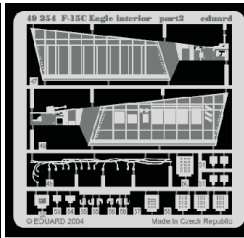

F-15C Eagle interior

eduard

49 254

1/48 scale detail set for Academy kit • sada detailů pro model 1/48 Academy

- APPLY EXPRESS MASK AND PAINT BEFORE GLUING
POUŽIT EXPRESS MASK NABARVIT PŘED SLEPENÍM
- SYMMETRICAL ASSEMBLY
SYMETRICKÁ MONTÁŽ
- REMOVE
ODSTRANIT
- GRIND
OBROUSIT
- DRILL HOLE
VRTAT OTVOR
- BEND
OHNOUT
- OPTION
VOLBA
- REPLACE
NAHRADIT

FILM

ORIGINAL KIT PARTS
PŮVODNÍ DÍLY STAVEBNICE
 PHOTO-ETCHED PARTS
LEPTANÉ DÍLY
 PARTS TO BE REMOVED
DÍLY K ODSTRANĚNÍ
 FILL
TMELIT

REFERENCES:
Squadron/Signal Publ.: Walk Around # 5528 - F-15 Eagle
Detail & Scale #14 - F-15 Eagle

2 pcs. plastic
 Ø - 1,3mm
 l - 34mm

Ø - 0,8mm
 l - 5mm
 plastic

Ø - 0,5mm
 l - 13mm
 plastic