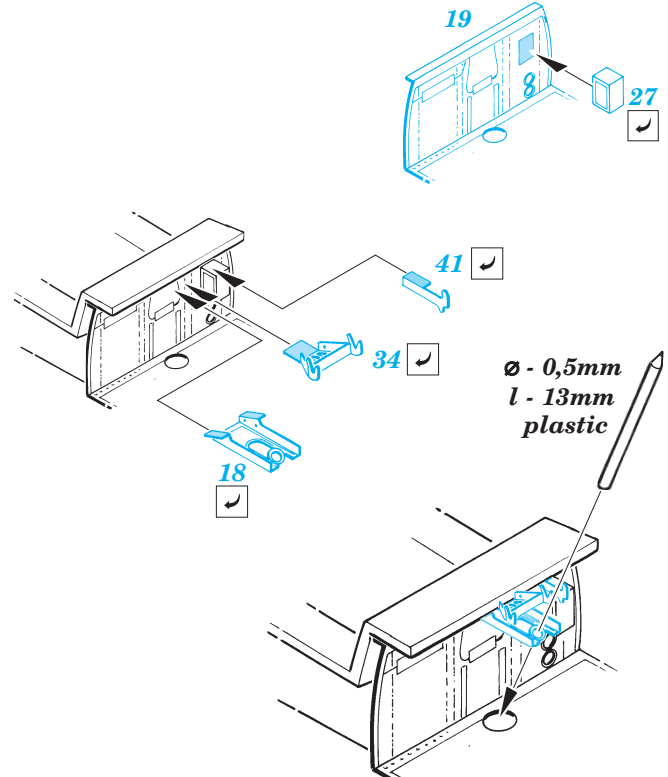

FILM

ORIGINAL KIT PARTS
PŮVODNÍ DÍLY STAVEBNICE
 PHOTO-ETCHED PARTS
LEPTANÉ DÍLY
 PARTS TO BE REMOVED
DÍLY K ODSTRANĚNÍ
 FILL
TMELIT

REFERENCES:
Squadron/Signal Publ.: Walk Around # 5528 - F-15 Eagle
Detail & Scale #14 - F-15 Eagle

2 pcs. plastic
 Ø - 1,3mm
 l - 34mm

Ø - 0,8mm
 l - 5mm
 plastic

Ø - 0,5mm
 l - 13mm
 plastic