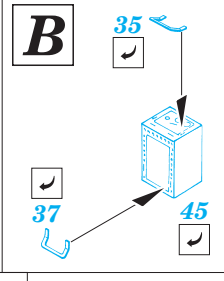

F-15C Eagle interior

eduard

49 254

1/48 scale detail set for Academy kit • sada detailů pro model 1/48 Academy

- APPLY EXPRESS MASK AND PAINT BEFORE GLUING
POUŽIT EXPRESS MASK NABARVIT PŘED SLEPENÍM
- SYMMETRICAL ASSEMBLY
SYMETRICKÁ MONTÁŽ
- REMOVE
ODSTRANIT
- GRIND
OBROUSIT
- DRILL HOLE
VRTAT OTVOR
- BEND
OHNOUT
- OPTION
VOLBA
- REPLACE
NAHRADIT

FILM

ORIGINAL KIT PARTS
PŮVODNÍ DÍLY STAVEBNICE
 PHOTO-ETCHED PARTS
LEPTANÉ DÍLY
 PARTS TO BE REMOVED
DÍLY K ODSTRANĚNÍ
 FILL
TMELIT

REFERENCES:
Squadron/Signal Publ.: Walk Around # 5528 - F-15 Eagle
Detail & Scale #14 - F-15 Eagle

2 pcs. plastic
 Ø - 1,3mm
 l - 34mm

Ø - 0,8mm
 l - 5mm
 plastic

Ø - 0,5mm
 l - 13mm
 plastic