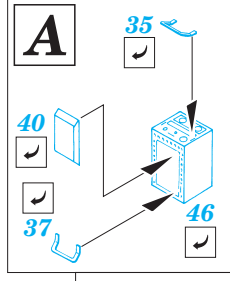

F-15C Eagle interior

eduard

49 254

1/48 scale detail set for Academy kit • sada detailů pro model 1/48 Academy

- APPLY EXPRESS MASK AND PAINT BEFORE GLUING
POUŽIT EXPRESS MASK NABARVIT PŘED SLEPENÍM
- SYMMETRICAL ASSEMBLY
SYMETRICKÁ MONTÁŽ
- REMOVE
ODSTRANIT
- GRIND
OBROUSIT
- DRILL HOLE
VRTAT OTVOR
- BEND
OHNOUT
- OPTION
VOLBA
- REPLACE
NAHRADIT

FILM

ORIGINAL KIT PARTS
PŮVODNÍ DÍLY STAVEBNICE
 PHOTO-ETCHED PARTS
LEPTANÉ DÍLY
 PARTS TO BE REMOVED
DÍLY K ODSTRANĚNÍ
 FILL
TMELIT

REFERENCES:
Squadron/Signal Publ.: Walk Around # 5528 - F-15 Eagle
Detail & Scale #14 - F-15 Eagle

2 pcs. plastic
 Ø - 1,3mm
 l - 34mm

Ø - 0,8mm
 l - 5mm
 plastic

Ø - 0,5mm
 l - 13mm
 plastic