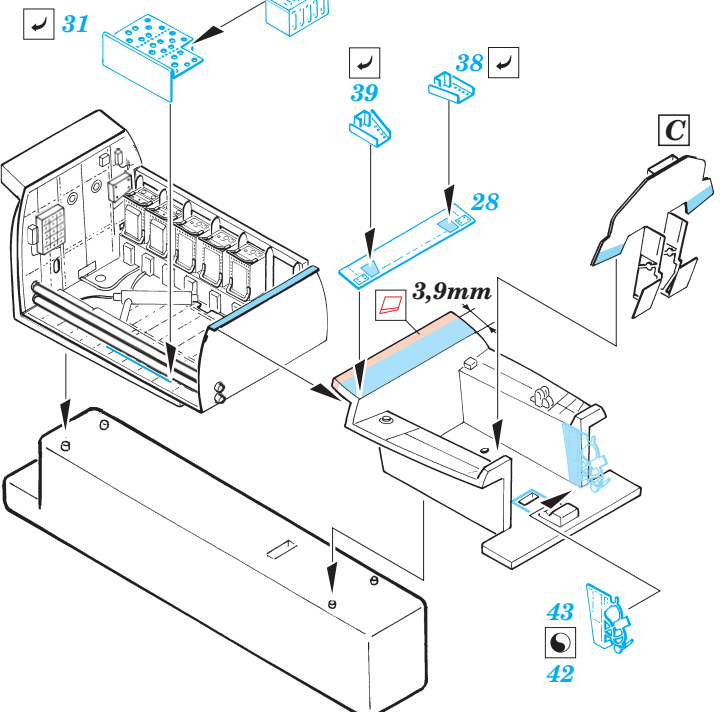

FILM

ORIGINAL KIT PARTS
PŮVODNÍ DÍLY STAVEBNICE
 PHOTO-ETCHED PARTS
LEPTANÉ DÍLY
 PARTS TO BE REMOVED
DÍLY K ODSTRANĚNÍ
 FILL
TMELIT

REFERENCES:
Squadron/Signal Publ.: Walk Around # 5528 - F-15 Eagle
Detail & Scale #14 - F-15 Eagle

2 pcs. plastic
 Ø - 1,3mm
 l - 34mm

Ø - 0,8mm
 l - 5mm
 plastic

Ø - 0,5mm
 l - 13mm
 plastic