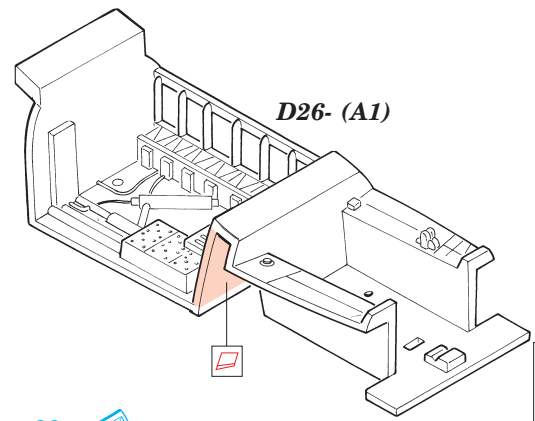

F-15C Eagle interior

eduard

49 254

1/48 scale detail set for Academy kit • sada detailů pro model 1/48 Academy

- APPLY EXPRESS MASK AND PAINT BEFORE GLUING
POUŽIT EXPRESS MASK NABARVIT PŘED SLEPENÍM
- SYMMETRICAL ASSEMBLY
SYMETRICKÁ MONTÁŽ
- REMOVE
ODSTRANIT
- GRIND
OBROUSIT
- DRILL HOLE
VRTAT OTVOR
- BEND
OHNOUT
- OPTION
VOLBA
- REPLACE
NAHRADIT

FILM

ORIGINAL KIT PARTS
PŮVODNÍ DÍLY STAVEBNICE
 PHOTO-ETCHED PARTS
LEPTANÉ DÍLY
 PARTS TO BE REMOVED
DÍLY K ODSTRANĚNÍ
 FILL
TMELIT

REFERENCES:
Squadron/Signal Publ.: Walk Around # 5528 - F-15 Eagle
Detail & Scale #14 - F-15 Eagle

2 pcs. plastic
 Ø - 1,3mm
 l - 34mm

Ø - 0,8mm
 l - 5mm
 plastic

Ø - 0,5mm
 l - 13mm
 plastic